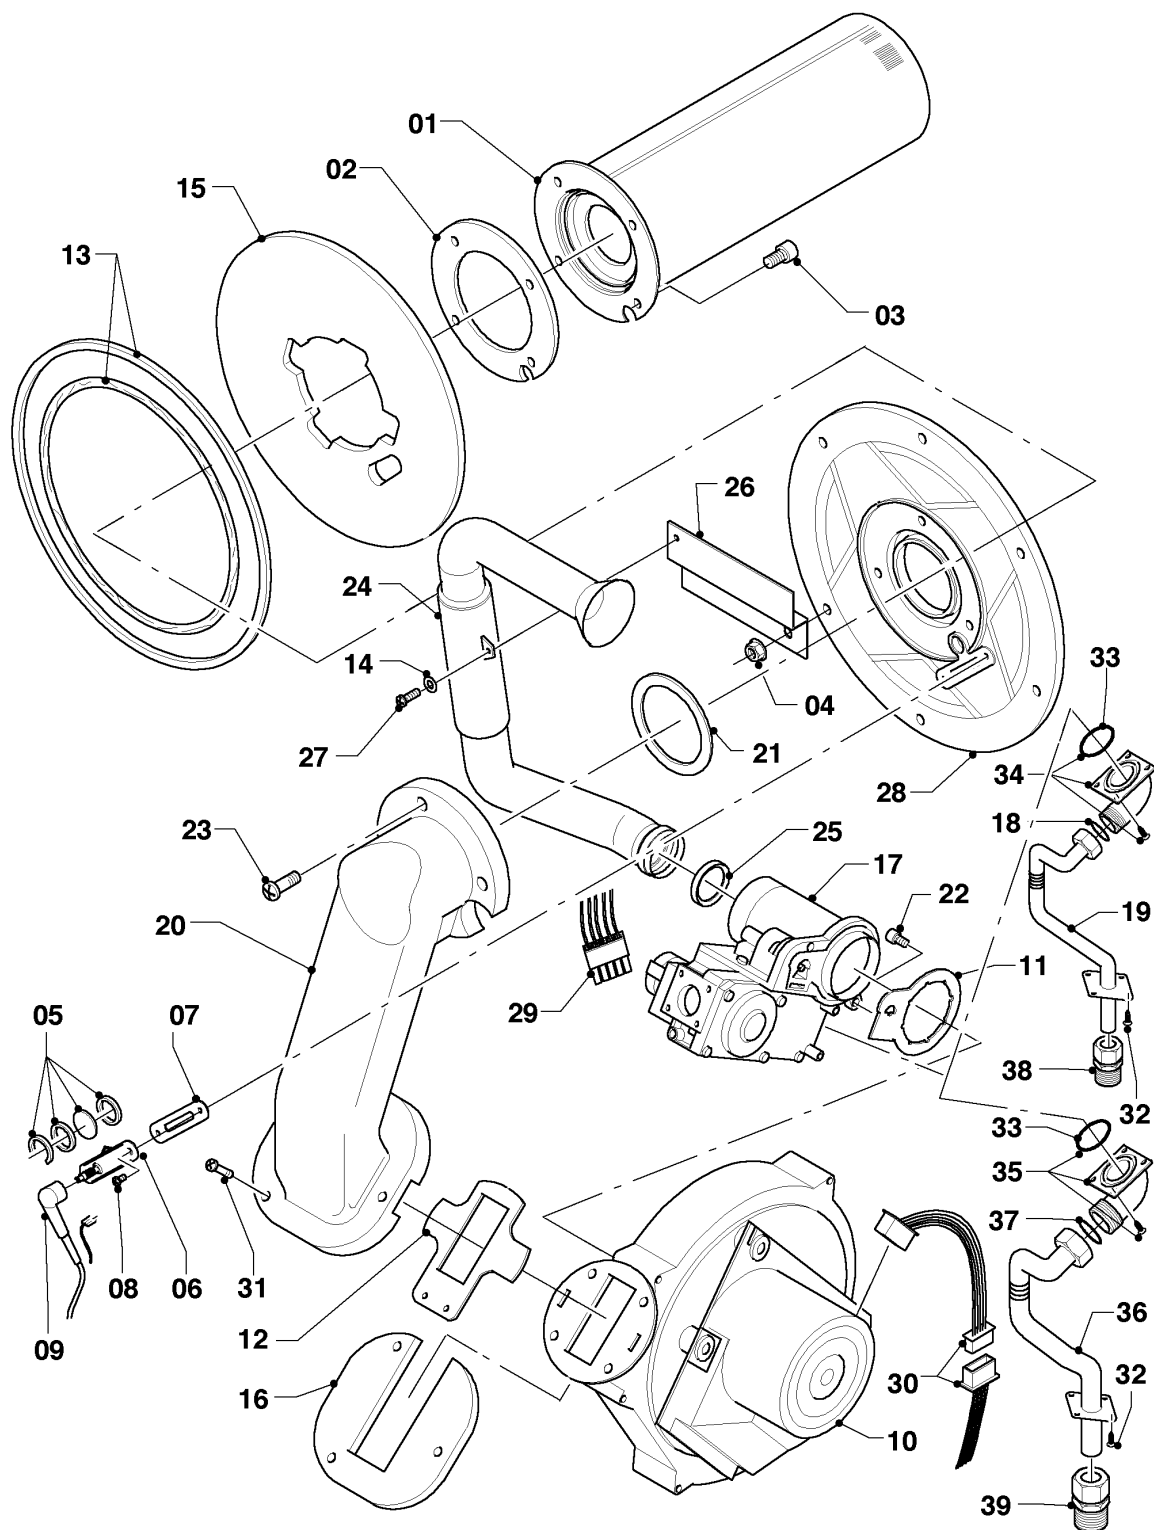

Настенные газовые конденсационные котлы VC, VU

VU OE 656-7

04 - Горелка

02 - 04 - 039.01

Настенные газовые конденсационные котлы VC, VU

VU OE 656-7

04 - Горелка

Поз.	Артикульный номер	Описание	Указание, замечание
01	180900	Горелка	с поз. 02, 03
02	981103	Прокладка, горелка	
03	105900	Винт со сферо-цилиндрической головкой, (x10)	
04	0020026537	Гайка, (x5)	
05	161245	Смотровое стекло	
06	090709	Электрод	с поз. 07, 08
07	981330	Прокладка, Электрод розжига	
08	0010027341	Винт, (x10) ISO 7045	
09	091551	Кабель розжига	
09	0020075412	Штекер (Розжиг)	не показан
10	180901	Вентилятор	с поз. 11, 12, 16, 31
10	0020105673	Крышка, вентилятор	не показан
11	981104	Прокладка	
12	981051	Комплект прокладок	
13	180904	Прокладка	с поз. 04
14	0020135152	Подкладная шайба, (x10)	
15	180913	Изолирующая пластина	с поз. 02, 03, 13
16	180902	Адаптер	
17	180930	Газовая арматура	с поз. 11, 13, 18, 33, 34, 35, 37
18	981142	Прокладка прямоуг. сечения, 1/2, (x10)	
19	180905	Газовая труба	1/2 (с поз. 18)
20	180908	Колено	с поз. 12, 21
21	981333	Прокладка фланец/коллектор	
22	139247	Винт, (M5x12)	
23	118882	Винт с плоской головкой	
24	180910	Воздуховод	с поз. 25
25	981111	Прокладка	
26	180911	Держатель	
27	509685	Винт, (x10)	
28	180903	Фланец горелки	с поз. 02, 03, 04, 05, 07, 08, 13, 15, 18, 21

Настенные газовые конденсационные котлы VC, VU

VU OE 656-7

04 - Горелка

Поз.	Артикульный номер	Описание	Указание, замечание
29	180906	Кабельный жгут	
30	180907	Кабельный жгут	Вентилятор
31	0020235950	Винт, (x10)	
32	500046	Самонарезающий винт	
33	0020133834	Прокладка круглого сечения, (x10)	
34	0020038598	Адаптер, подключение газа	1/2 (с поз. 18)
35	0020046759	Адаптер, подключение газа	3/4 (с поз. 37)
36	0020046760	Труба, газ	3/4 (с поз. 37)
37	981140	Прокладка прямоуг. сечения, 3/4, (x10)	
38	0020012126	Обжимное соединение	3/4 -> 1/1
39	080075	Обжимное соединение R1	1/1