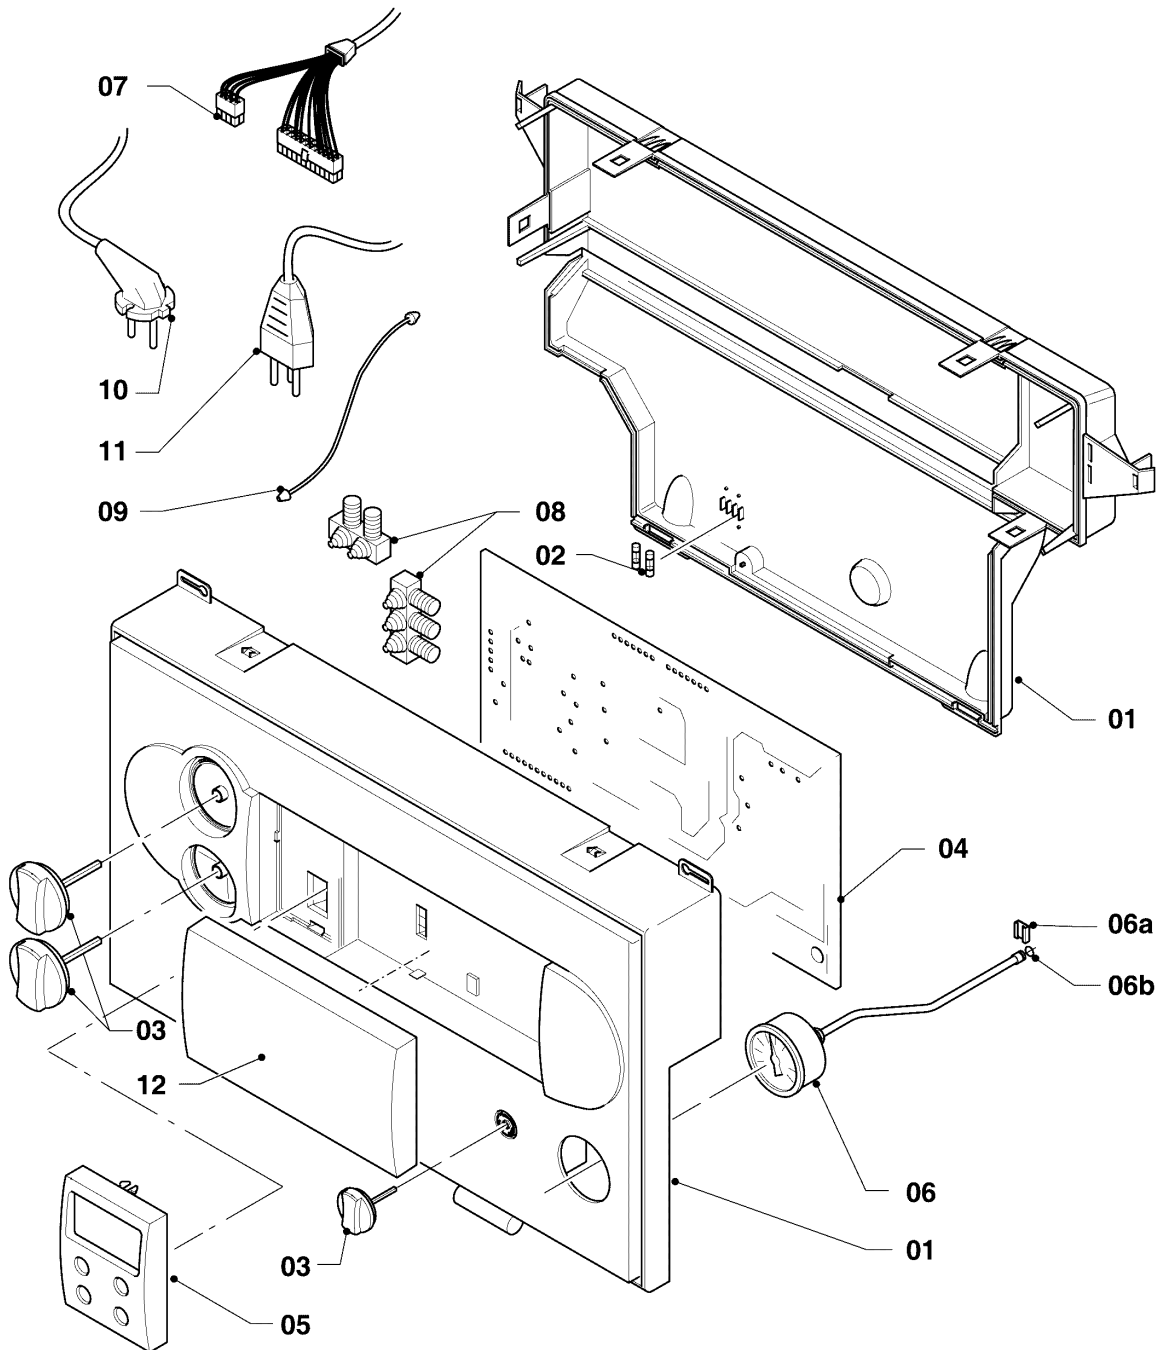

Настенные газовые конденсационные котлы VC, VU

VU OE 656-7

12 - Блок электроники

02-12-038.02

Настенные газовые конденсационные котлы VC, VU

VU OE 656-7

12 - Блок электроники

Поз.	Артикульный номер	Описание	Указание, замечание
01	295248	Корпус	с поз. 02, 03
01	098912	Держатель	не показан, Удлинение держателя блока электроники
02	251957	Предохранитель, 4 А Т4Н, (x10)	4,0 АТ
03	114288	Ручка(кнопка), сер., компл. из 3 шт.	
04	193546	Плата управления	с поз. 02
05	130822	Плата управления, дисплей	
06	101271	Манометр	
06a	0020107709	Держатель	
06b	981155	Прокладка круглого сечения, (x10)	
07	180906	Кабельный жгут	
07	180907	Кабельный жгут	Вентилятор
08	078533	кабельный зажим, компл.	
09	078536	Удерживающая лента, компл. из 2 шт.	
10	-	-	Позиция отсутствует
11	-	-	Позиция отсутствует
12	0020130491	Крышка, место для регулятора, сер.