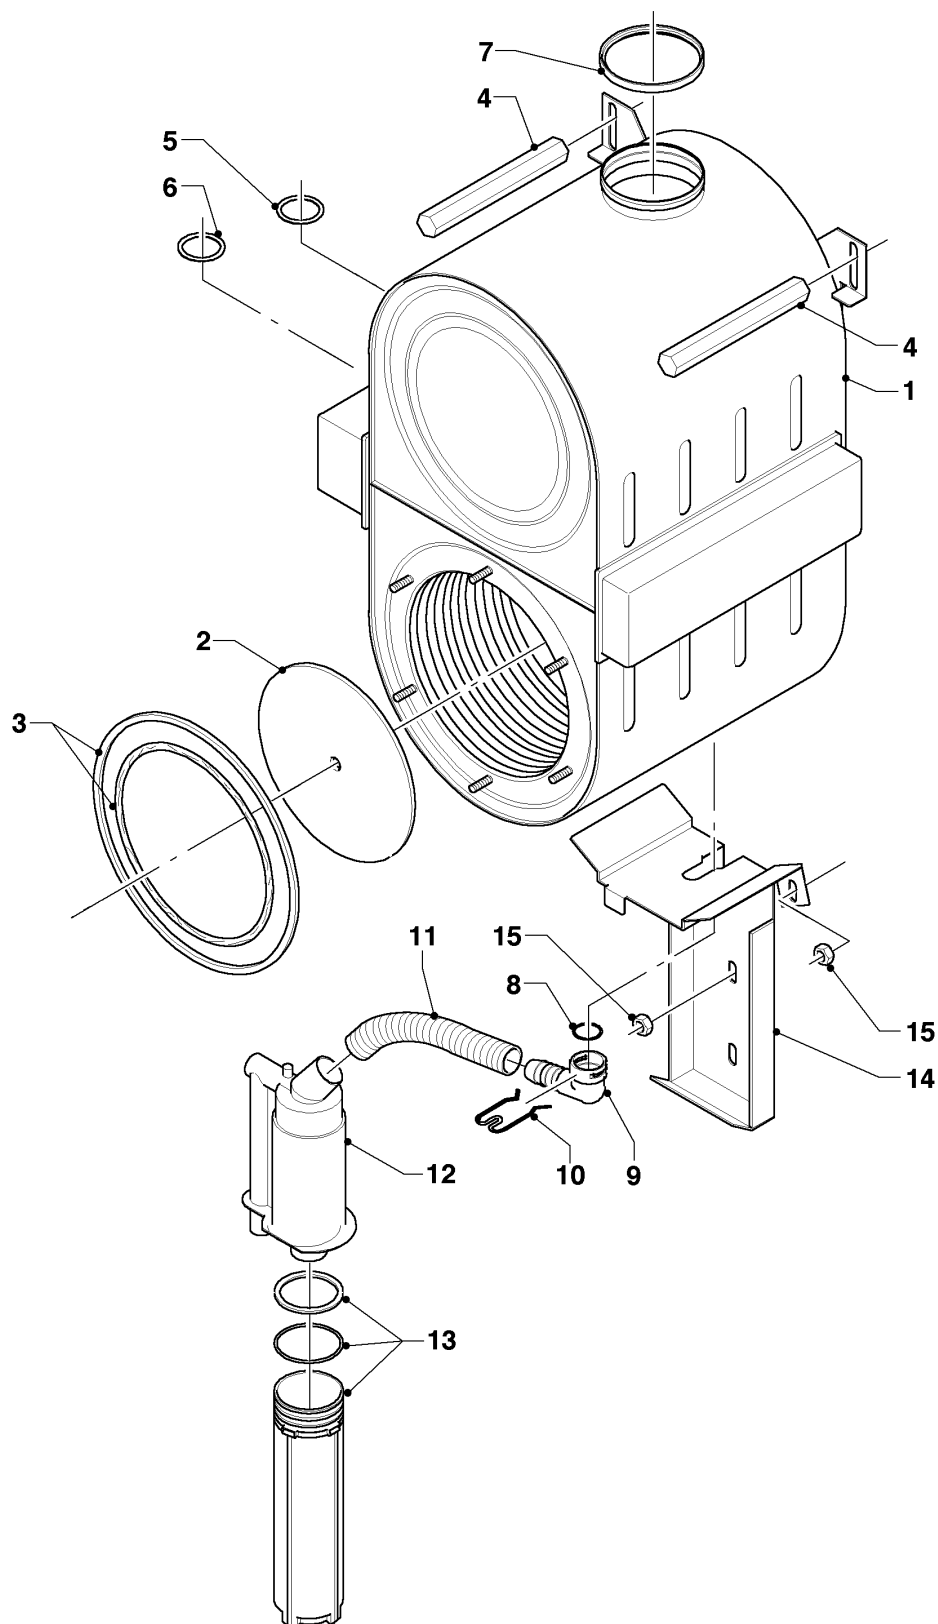

Настенные газовые конденсационные котлы VC, VU

VU OE 656-7

06 - Теплообменник

02 - 06 - 047

Настенные газовые конденсационные котлы VC, VU

VU OE 656-7

06 - Теплообменник

Поз.	Артикульный номер	Описание	Указание, замечание
01	180912	Теплообменник первичный	с поз. 02, 03, 05, 06, 07
02	0020093190	Изоляция, 16 мм с Гайка + Шайба	
03	180904	Прокладка	
04	180917	Резьбовая втулка, компл. из 2 шт.	
05	981311	Прокладка круглого сечения, (x10)	
06	180918	Прокладка круглого сечения, (x10)	
07	981227	Прокладка, DN 80 EPDM	
08	981158	Прокладка круглого сечения, (x10)	
09	509683	Адаптер	с поз. 08
10	0020107702	Зажим, (x5)	
11	180916	Шланг	
12	180914	Сифон	
13	180915	Колпачок	
13	0020077919	Прокладка круглого сечения, (x5)	не показан, для колпачка
14	180919	Держатель	с поз. 15
15	114809	Гайка, 530128VZ8