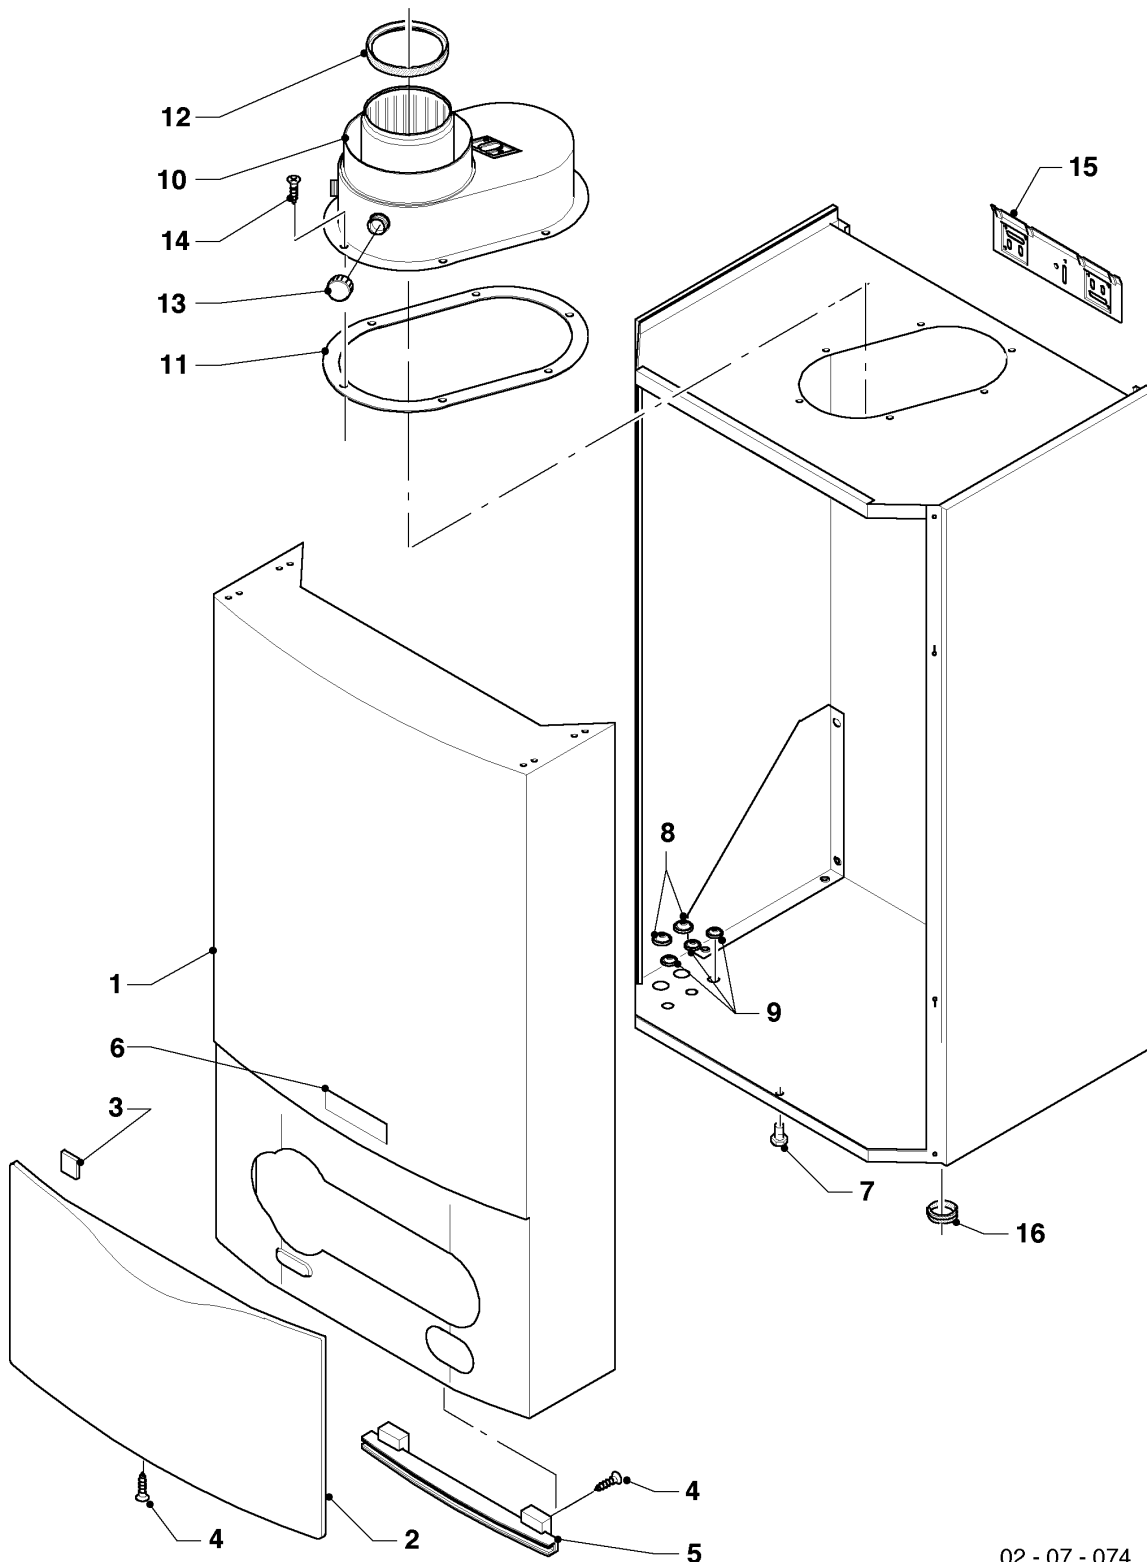

Настенные газовые конденсационные котлы VC, VU

VU OE 656-7

07 - Детали облицовки

02 - 07 - 074

Настенные газовые конденсационные котлы VC, VU

VU OE 656-7

07 - Детали облицовки

Поз.	Артикульный номер	Описание	Указание, замечание
00	0020015445	Крышка	не показан
01	077399	Облицовка	с поз. 02, 03, 04, 05, 06
02	078925	Крышка	с поз. 03
03	170387	Магнит, (x2)	
04	139231	Винт	
05	088028	Шарнир	с поз. 04
06	118096	Шильдик, Компл.	
07	105839	Винт с шестигранной головкой, (x10)	
08	509120	Прокладка, (x10)	
09	509121	Прокладка, (x10)	
10	180921	Адаптер	с поз. 11, 12, 13
11	180920	Прокладка	
12	981227	Прокладка, DN 80 EPDM	
13	147392	колпак, (x5)	
14	235740	Самонарезающий винт ISO 7049	
15	103892	Держатель, подвес аппарата	
16	201837	Кабельная уплотнительная втулка