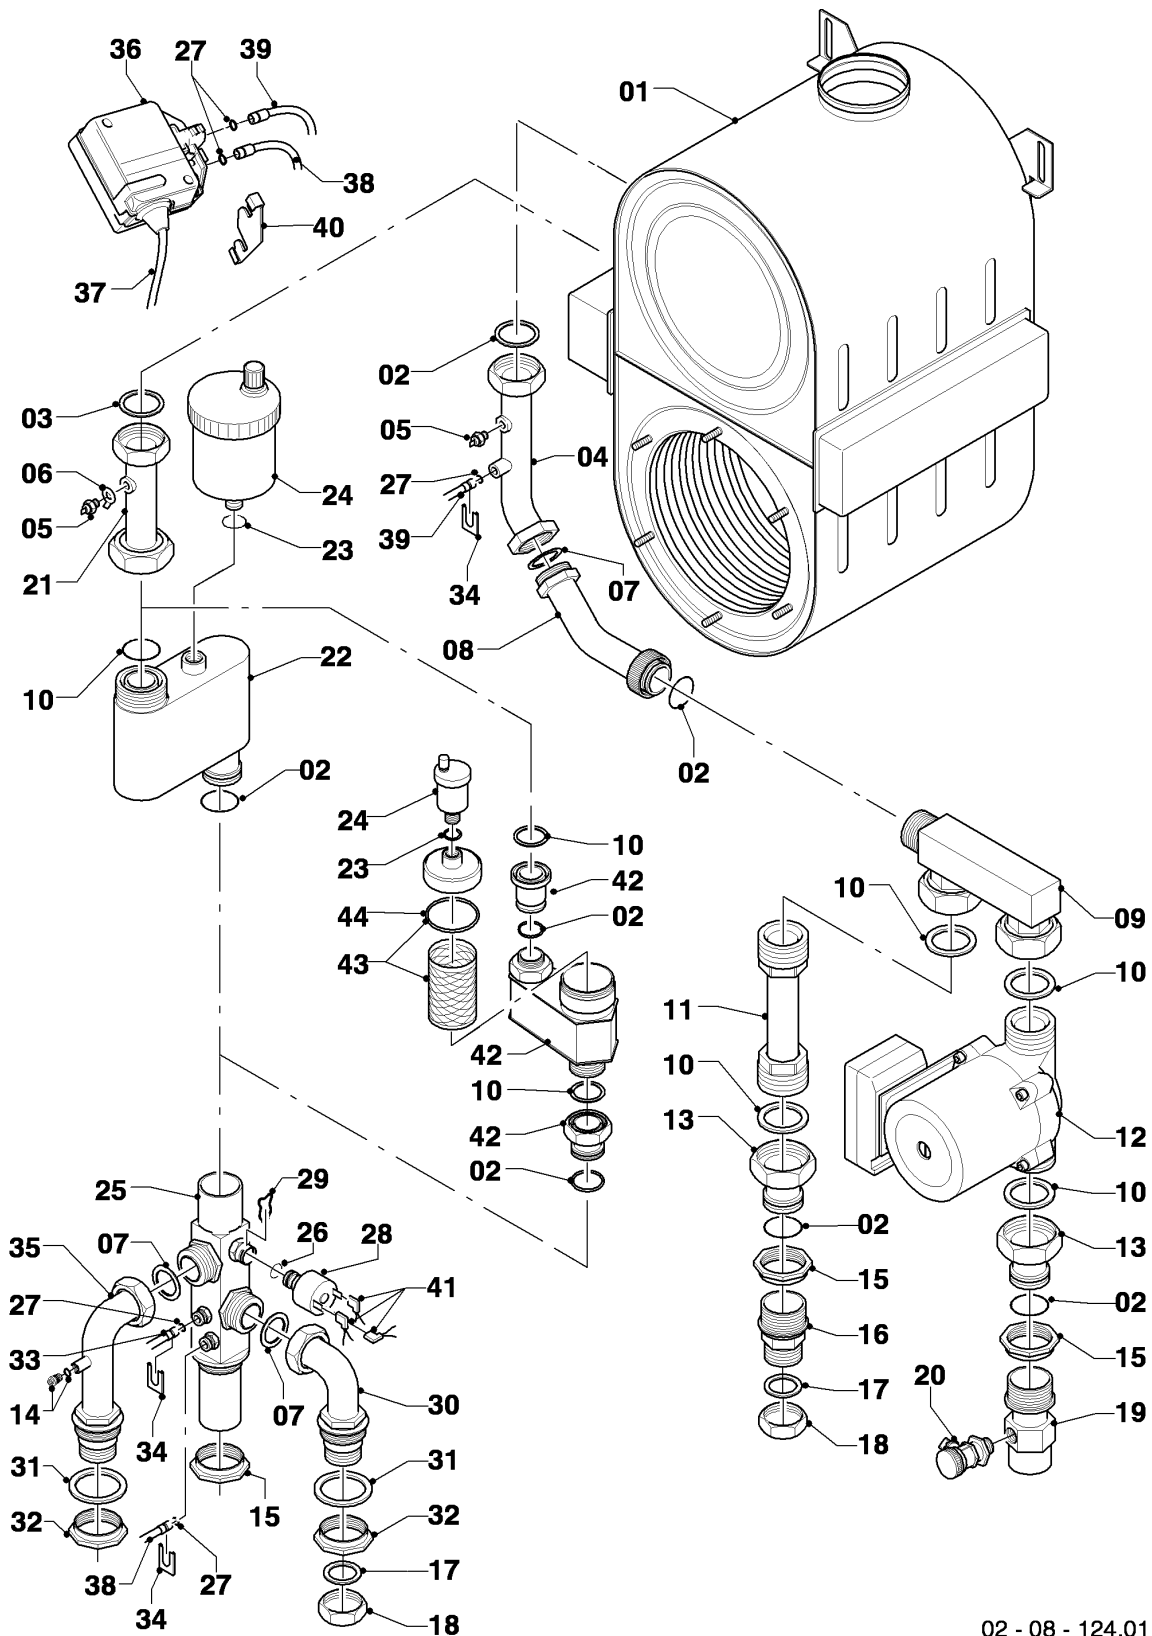

Настенные газовые конденсационные котлы VC, VU

VU OE 656-7

08 - Гидравлические части

02 - 08 - 124.01

Настенные газовые конденсационные котлы VC, VU

VU OE 656-7

08 - Гидравлические части

Поз.	Артикульный номер	Описание	Указание, замечание
01	180912	Теплообменник первичный	
02	981311	Прокладка круглого сечения, (x10)	
03	180918	Прокладка круглого сечения, (x10)	
04	180922	Труба,	с поз. 02, 05, 07, 27
05	252805	НТС-Датчик	
06	733171	Плоский штекер	
07	980270	Уплотняющее кольцо	
08	180924	Труба,	с поз. 02, 07
09	180926	Распределительная труба	с поз. 02, 10
10	981272	Прокладка круглого сечения, (x10)	
11	180928	Подключение	с поз. 10
12	180929	Насос	с поз. 10
13	236500	Штепсельное гнездо	
14	140015	Винт обезвоздушивания	
15	180923	Гайка, компл. из 2 шт.	
16	509684	Подключение	с поз. 02, 17, 18
17	0020162577	Прокладка прямоуг. сечения, (x10)	
18	193543	Колпачок	с поз. 17
19	097057	Подключение обратка	с поз. 02, 20
20	106350	Кран KFE 1/2	
21	193541	Труба,	с поз. 03, 05, 06, 10
22	-	-	079440 Больше не поставляется, см. поз. 42
23	981163	Прокладка круглого сечения, (x10)	
24	061707	Воздухоотводчик	с поз. 23
25	193542	Подключение	с поз. 07, 14, 27
26	981154	Прокладка круглого сечения, (x10)	
27	981155	Прокладка круглого сечения, (x10)	
28	712087	Датчик давления	с поз. 26, 29