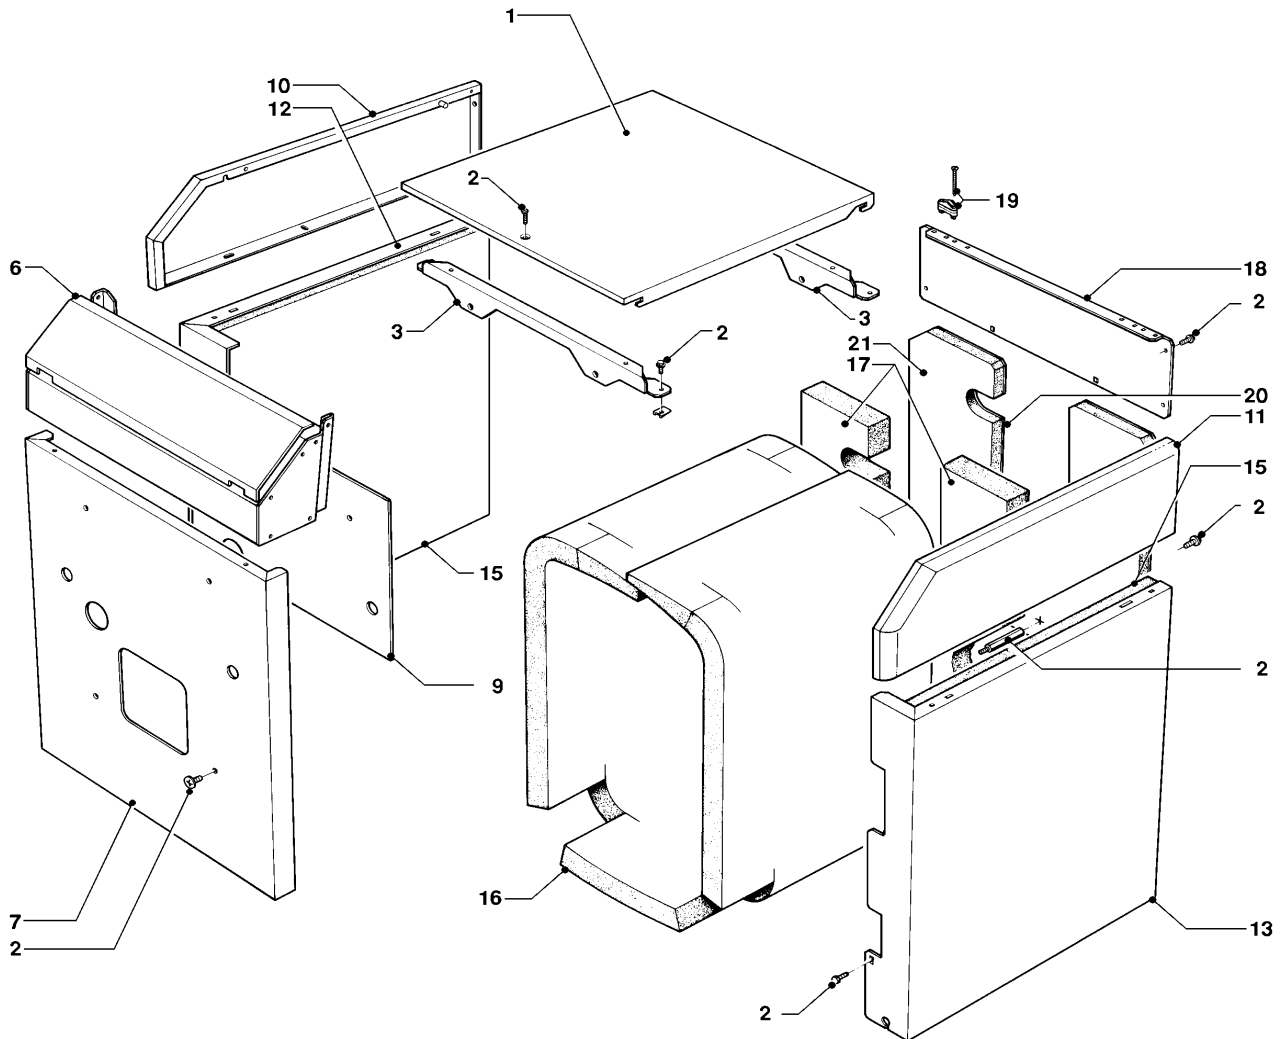

Baugruppe 07 Verkleidungsteile VKO 22 ... 70

04-07-002 JV

Baugruppe 07 Verkleidungsteile VKO 22 ... 70

Pos.	Teile-Nr.	Bezeichnung	mit Teilen	22	27	35	42	55	70																																
		04-07-002																																							
01	070404	Abdeckblech		x	x																																				
01	070405	Abdeckblech				x	x																																		
01	070410	Abdeckblech						x																																	
01	070411	Abdeckblech							x																																
02	085240	Befestigungsteile		x	x	x	x	x	x																																
03	072282	Halteblech		x	x	x	x	x	x																																
06	-	<i>Schaltleisten siehe Baugruppe 12</i>																																							
07	207070	Vorderwand		x	x	x	x	x	x																																
09	192129	Schutzplatte							x	x																															
10	077347	Seitenblech, oben lks.		x	x																																				
10	077348	Seitenblech, oben lks.				x	x																																		
10	077349	Seitenblech, oben lks.						x																																	
10	077350	Seitenblech, oben lks.							x																																
11	077351	Seitenblech, oben re.		x	x																																				
11	077352	Seitenblech, oben re.				x	x																																		
11	077353	Seitenblech, oben re.						x																																	
11	077354	Seitenblech, oben re.							x																																
12	074705	Seitenwand, lks.		x	x																																				
12	074706	Seitenwand, lks.				x	x																																		
12	074707	Seitenwand, lks.						x																																	
12	074708	Seitenwand, lks.							x																																
13	074709	Seitenwand, re.		x	x																																				
13	074710	Seitenwand, re.				x	x																																		
13	074711	Seitenwand, re.						x																																	
13	074712	Seitenwand, re.							x																																
15	076381	Wärmedämmung		x	x																																				
15	076382	Wärmedämmung				x	x																																		
15	076383	Wärmedämmung						x																																	
15	076384	Wärmedämmung							x																																
16	076371	Blockwärmedämmung		x	x																																				
16	076372	Blockwärmedämmung				x	x																																		
16	076373	Blockwärmedämmung						x																																	
16	076374	Blockwärmedämmung							x																																
17	076378	Wärmedämmung		x	x	x	x																																		
17	076379	Wärmedämmung						x	x