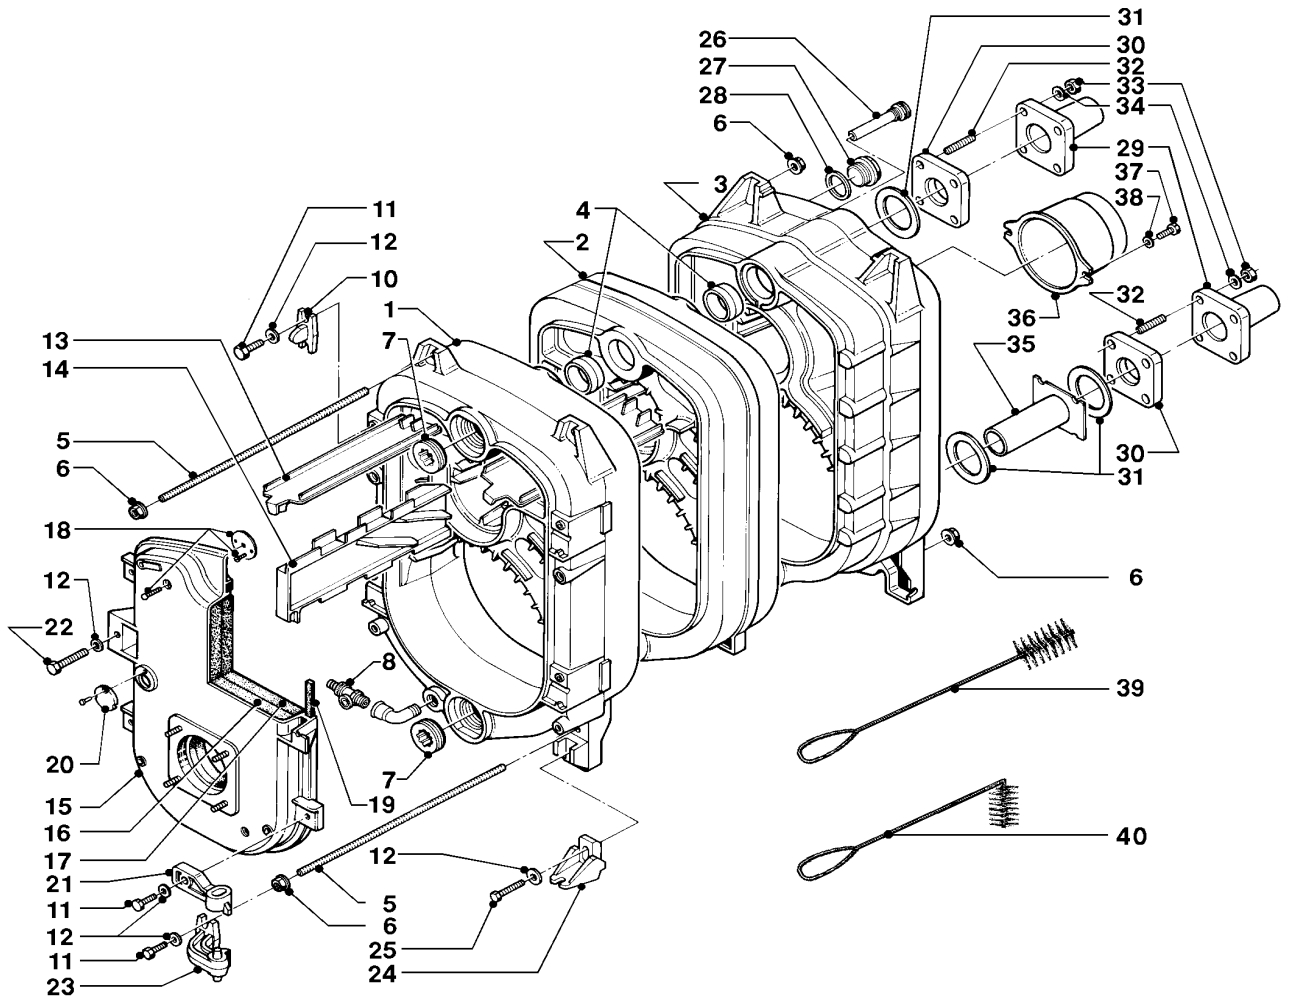

Baugruppe 06 Kesselblock
VKO unit 17 ... 42, VKO 22 ... 70
VKO unit 17/2 ... 42/2, VKO unit 17/3 ... 38/3 (System Pro E)
VKO 22/2 ... 70/2, VKO 22/3 ... 70/3 (System Pro E)

04-06-002 JV

Baugruppe 06 Kesselblock
VKO unit 17 ... 42, VKO 22 ... 70
VKO unit 17/2 ... 42/2, VKO unit 17/3 ... 38/3 (System Pro E)
VKO 22/2 ... 70/2, VKO 22/3 ... 70/3 (System Pro E)

Pos.	Teile-Nr.	Bezeichnung	mit Teilen	17	22	27	33/35	38/42	55	70	DE	AT								
		04-06-002																		
01-03	061976	Kesselblock, kpl.		x	x	x						x	x							
01-03	061977	Kesselblock, kpl.					x	x				x	x							
01	062472	Vorderglied		x	x	x	x	x	x	x	x	x	x							
02	062473	Mittelglied					1	1	2	3	x	x								
03	062474	Hinterglied		x	x	x	x	x	x	x	x	x	x							
04	061524	Kesselnippel		x	x	x	x	x	x	x	x	x	x							
05	062287	Ankerstange, kpl.		x	x	x						x	x							
05	060264	Ankerstange, kpl.					x	x				x	x							
05	062289	Ankerstange, kpl.							x			x	x							
05	062267	Ankerstange, kpl.								x		x	x							
06	114885	Sechskantmutter		x	x	x	x	x	x	x	x	x	x							
06	191325	Scheibe		x	x	x	x	x	x	x	x	x	x							
07	139445	Stopfen (R 2)		x	x	x	x	x	x	x	x	x	x							
08	082218	K.F.E.-Hahn (ab /3-Ausf. am Hinterglied)		x	x	x	x	x	x	x	x	x	x							
08	085027	Verlängerungsmuffe 1/2 (nicht dargestellt) für K.F.E.-Hahn ab /3-Ausführung		x	x	x	x	x	x	x	x	x	x							
10	287033	Türnocken		x	x	x	x	x	x	x	x	x	x							
11	490090	Sechskantschraube		x	x	x	x	x	x	x	x	x	x							
12	191325	Scheibe		x	x	x	x	x	x	x	x	x	x							
13	213223	Wirbulator (seitl.)				2							x	x						
13	213224	Wirbulator (seitl.)						2					x	x						
13	213226	Wirbulator (seitl.)								2			x	x						
14	213227	Wirbulator (Mitte, nur AT-Ausführungen !)			x								x							
14	213227	Wirbulator (Mitte)				x							x	x						
14	213228	Wirbulator (Mitte, nur AT-Ausführungen !)					x						x							
14	213228	Wirbulator (Mitte)						x					x	x						
14	213229	Wirbulator (Mitte)							x				x	x						
14	213230	Wirbulator (Mitte)								x			x	x						
15	068422	Brennertüre		x	x	x	x	x	x	x	x	x	x							
16	076370	Isolierung "weich"		x	x	x	x	x	x	x	x	x	x							
17	210688	Isolierplatte "hart"		x	x	x	x	x	x	x	x	x	x							
18	088638	Befestigungsteile		x	x	x	x	x	x	x	x	x	x							
19	158349	Dichtschnur		x	x	x	x	x	x	x	x	x	x							
20	076076	Schaulochdeckel		x	x	x	x	x	x	x	x	x	x							
21	088016	Scharnier		x	x	x	x	x	x	x	x	x	x							
22	869135	Sechskantschraube		x	x	x	x	x	x	x	x	x	x							
23	086492	Türaufhängung		x	x	x	x	x	x	x	x	x	x							
24	071941	Kesselfuß		x	x	x	x	x	x	x	x	x	x							
25	869133	Sechskantschraube		x	x	x	x	x	x	x	x	x	x							
26	060517	Fühlerrohr		x	x	x	x	x	x	x	x	x	x							
27	139446	Stopfen (R 1)		x	x	x	x	x	x	x	x	x	x							
28	980210	Rechteckdichtring		x	x	x	x	x	x	x	x	x	x							
29	080841	Anschlussstutzen		x	x	x	x	x					x	x						
30	080842	Anschlussstutzen							x	x			x	x						
31	981769	Rechteckdichtring		x	x	x	x	x	x	x	x	x	x							
32	127946	Stiftschraube		x	x	x	x	x	x	x	x	x	x							
33	114884	Sechskantmutter (M 12)		x	x	x	x	x	x	x	x	x	x							
34	191413	Scheibe		x	x	x	x	x	x	x	x	x	x							
35	184047	Wasserverteilerrohr							x	x			x	x						
36	077066	Abgasstutzen		x	x	x	x	x					x	x						
36	077067	Abgasstutzen							x	x			x	x						
37	869163	Sechskantschraube		x	x	x	x	x	x	x	x	x	x							
38	070027	Scheibe		x	x	x	x	x	x	x	x	x	x							
39	990327	Kesselbürste		x	x	x	x	x	x	x	x	x	x							
40	990330	Kesselbürste (abgewinkelt)		x	x	x	x	x	x	x	x	x	x