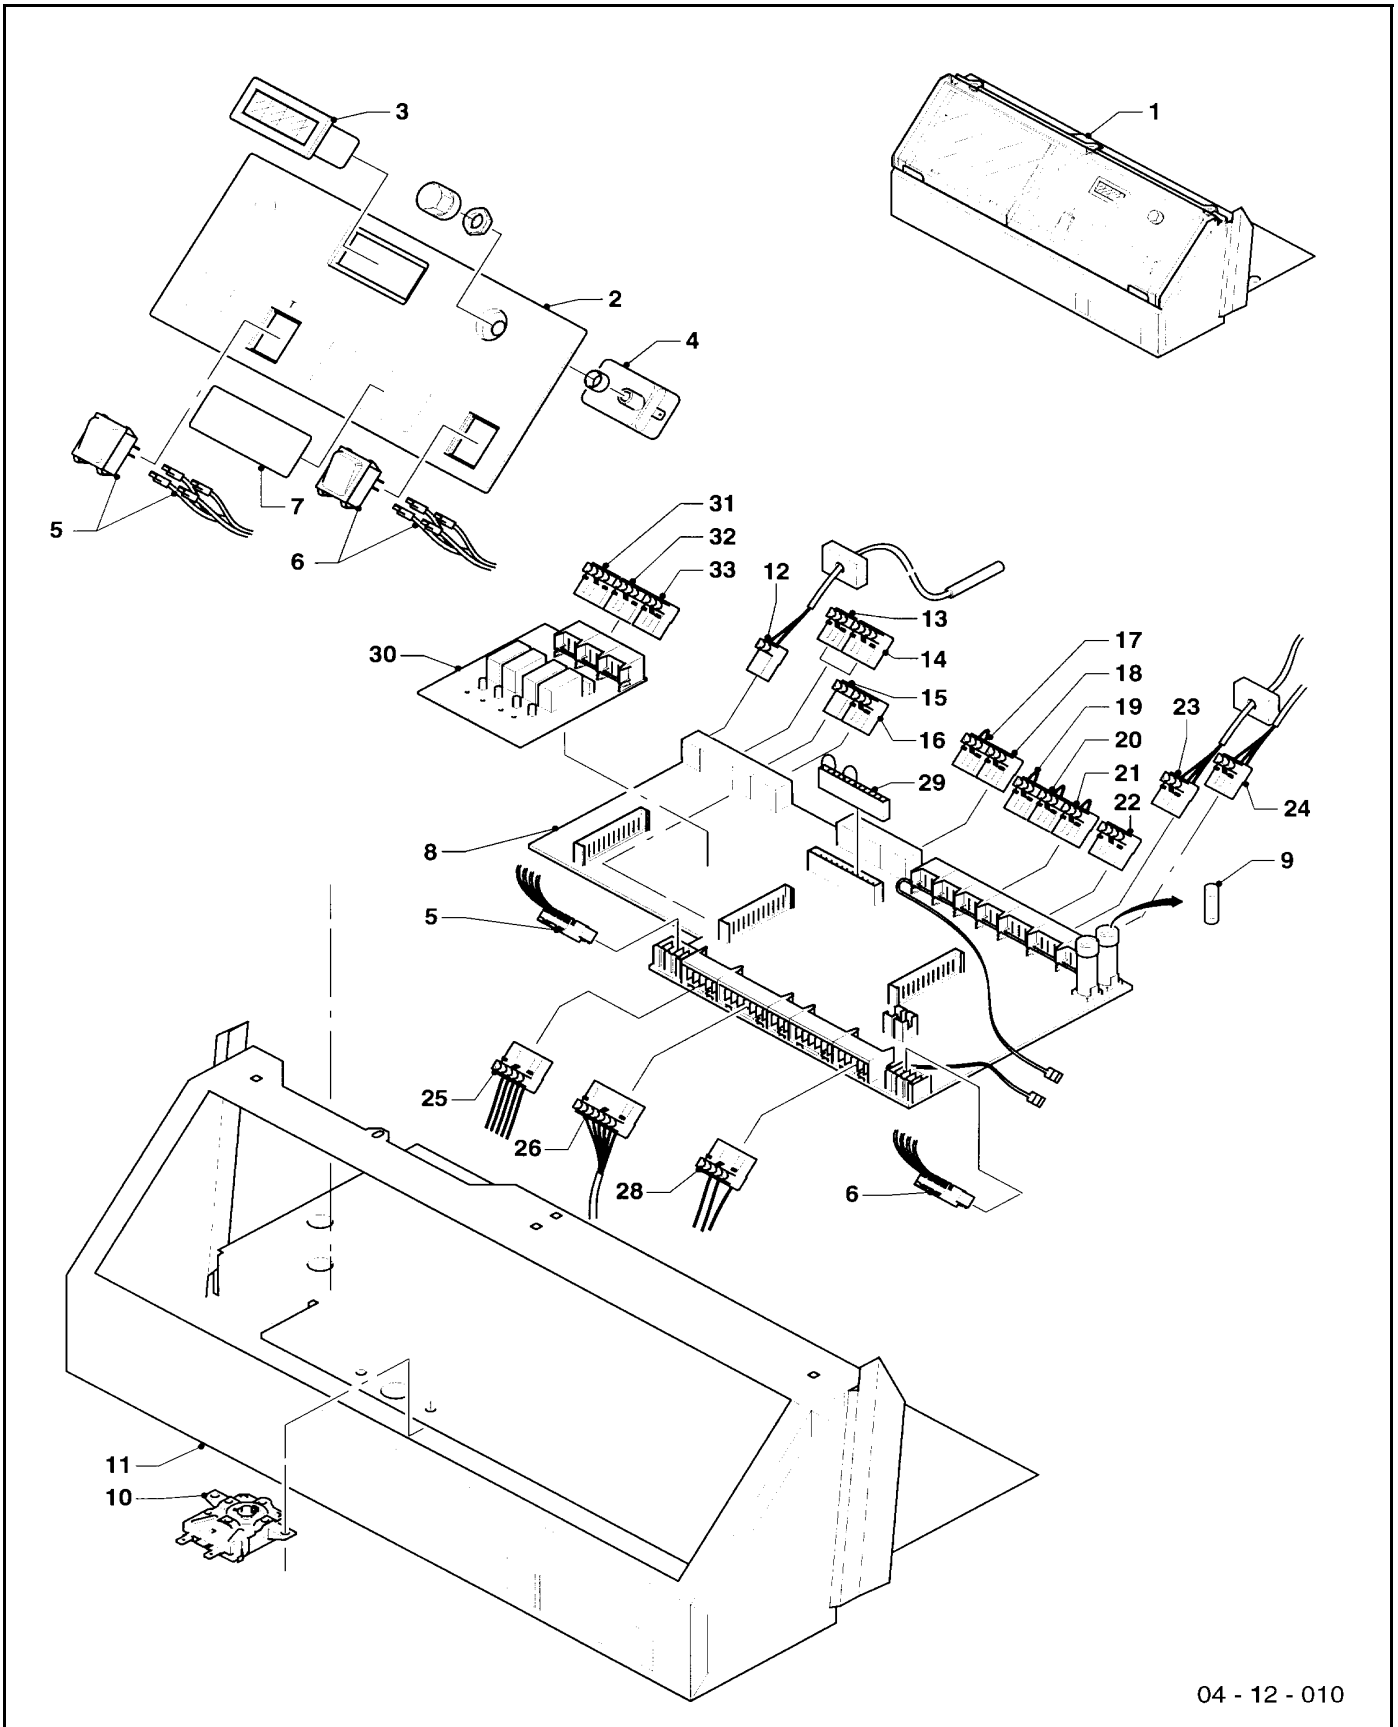

Baugruppe 12b Schaltleiste (Funktionsteile) VKO 22/2 ... 70/2 (System Pro E)

04 - 12 - 010

Baugruppe 12b Schaltleiste (Funktionsteile)

VKO 22/2 ... 70/2 (System Pro E)

Pos.	Teile-Nr.	Bezeichnung	mit Teilen	22/2	27/2	35/2	42/2	55/2	70/2	DE	AT									
		04-12-010																		
01	257456	Schaltleiste (DE-Ausführung)		x	x	x	x	x	x	x										
01	257458	Schaltleiste (AT-Ausführung)		x	x	x	x	x	x		x									
02	209696	Bedienfelddeckel		x	x	x	x	x	x	x	x									
03	101562	Thermometer		x	x	x	x	x	x	x	x									
04	101135	Temperaturbegrenzer		x	x	x	x	x	x	x	x									
04	(009213)	Zubehör Temperaturwächter 95° C		x	x	x	x	x	x	x	x									
05	257938	STB-Taster		x	x	x	x	x	x	x	x									
06	257937	Schalter Ein/Aus		x	x	x	x	x	x	x	x									
07	209635	Blinddeckel (Betriebsstundenzähler)		x	x	x	x	x	x	x	x									
07	(009541)	Zubehör Betriebsstundenzähler 1-stufig		(x)	(x)	(x)	(x)	(x)	(x)	(x)	(x)	(x)								
07	(009540)	Zubehör Betriebsstundenzähler 2-stufig								(x)	(x)	(x)								
08	130411	Basisverdrahtungsplatine		x	x	x	x	x	x	x	x									
09	251917	Sicherung (T 6,3 A)		x	x	x	x	x	x	x	x									
10	101125	Kesseltemperaturregler		x	x	x	x	x	x	x	x									
11	-	Schaltleistengehäuse (<i>nicht einzeln lieferbar</i>)		x	x	x	x	x	x	x	x									
12	711576	Kesselfühler (Tauchfühler)		x	x	x	x	x	x	x	x									
13	733738	Steckverbinder Bus/FBG (3-polig, rot)		(x)	(x)	(x)	(x)	(x)	(x)	(x)	(x)	(x)								
14	733635	Steckverbinder Bus/FBG (4-polig, rot)		(x)	(x)	(x)	(x)	(x)	(x)	(x)	(x)	(x)								
15	733726	Steckverbinder SpF (2-polig, blau)		(x)	(x)	(x)	(x)	(x)	(x)	(x)	(x)	(x)								
16	733745	Steckverbinder DCF/AF (3-polig, gelb)		x	x	x	x	x	x	x	x									
17	733744	Steckverbinder ex.Regler St 1 (3-pol., orange)		x	x	x	x	x	x	x	x									
18	733741	Steckverbinder ex.Regler St 2 (3-polig, braun)		x	x	x	x	x	x	x	x									
19	733742	Steckverbinder GDW (3-polig, violett)		x	x	x	x	x	x	x	x									
20	733743	Steckverbinder Abgaskl. (3-polig, weiß)		x	x	x	x	x	x	x	x									
21	733737	Steckverbinder Wassermangel (3-polig, grün)		x	x	x	x	x	x	x	x									
22	733750	Steckverbinder LP/UV (3-polig, braun)		x	x	x	x	x	x	x	x									
23	733754	Kabelbaum (Pumpe)		x	x	x	x	x	x	x	x									
23	733749	Steckverbinder HP-B (4-polig, natur)		x	x	x	x	x	x	x	x									
24	733753	Kabelbaum (Netz)		x	x	x	x	x	x	x	x									
24	733734	Steckverbinder Netz (3-polig, grau)		x	x	x	x	x	x	x	x									
25	734046	Verbindungsleitung (Kesseltemperaturregler)		x	x	x	x	x	x	x	x									
26	250734	Brenneranschlusskabel (1. Stufe)		x	x	x	x	x	x	x	x									
27	(300774)	Zubehör Brenneranschlusskabel (2. Stufe)								(x)	(x)	(x)								
28	733877	Verbindungsleitung (STB)		x	x	x	x	x	x	x	x									
29	250790	Brückenstecker		x	x	x	x	x	x	x	x									
29	733768	Brückenstecker (VIH)		(x)	(x)	(x)	(x)	(x)	(x)	(x)	(x)	(x)								
30	(300842)	Zubehör VRC MK 2 (Modul 2. Mischerkreis)		(x)	(x)	(x)	(x)	(x)	(x)	(x)	(x)	(x)								
31	733634	Steckverbinder Absp. V2 (4-polig, grün)		(x)	(x)	(x)	(x)	(x)	(x)	(x)	(x)	(x)								
32	733752	Steckverbinder M2 (4-polig, gelb)		(x)	(x)	(x)	(x)	(x)	(x)	(x)	(x)	(x)								
33	733747	Steckverbinder HPM2 (3-polig, orange-braun)		(x)	(x)	(x)	(x)	(x)	(x)	(x)	(x)	(x)