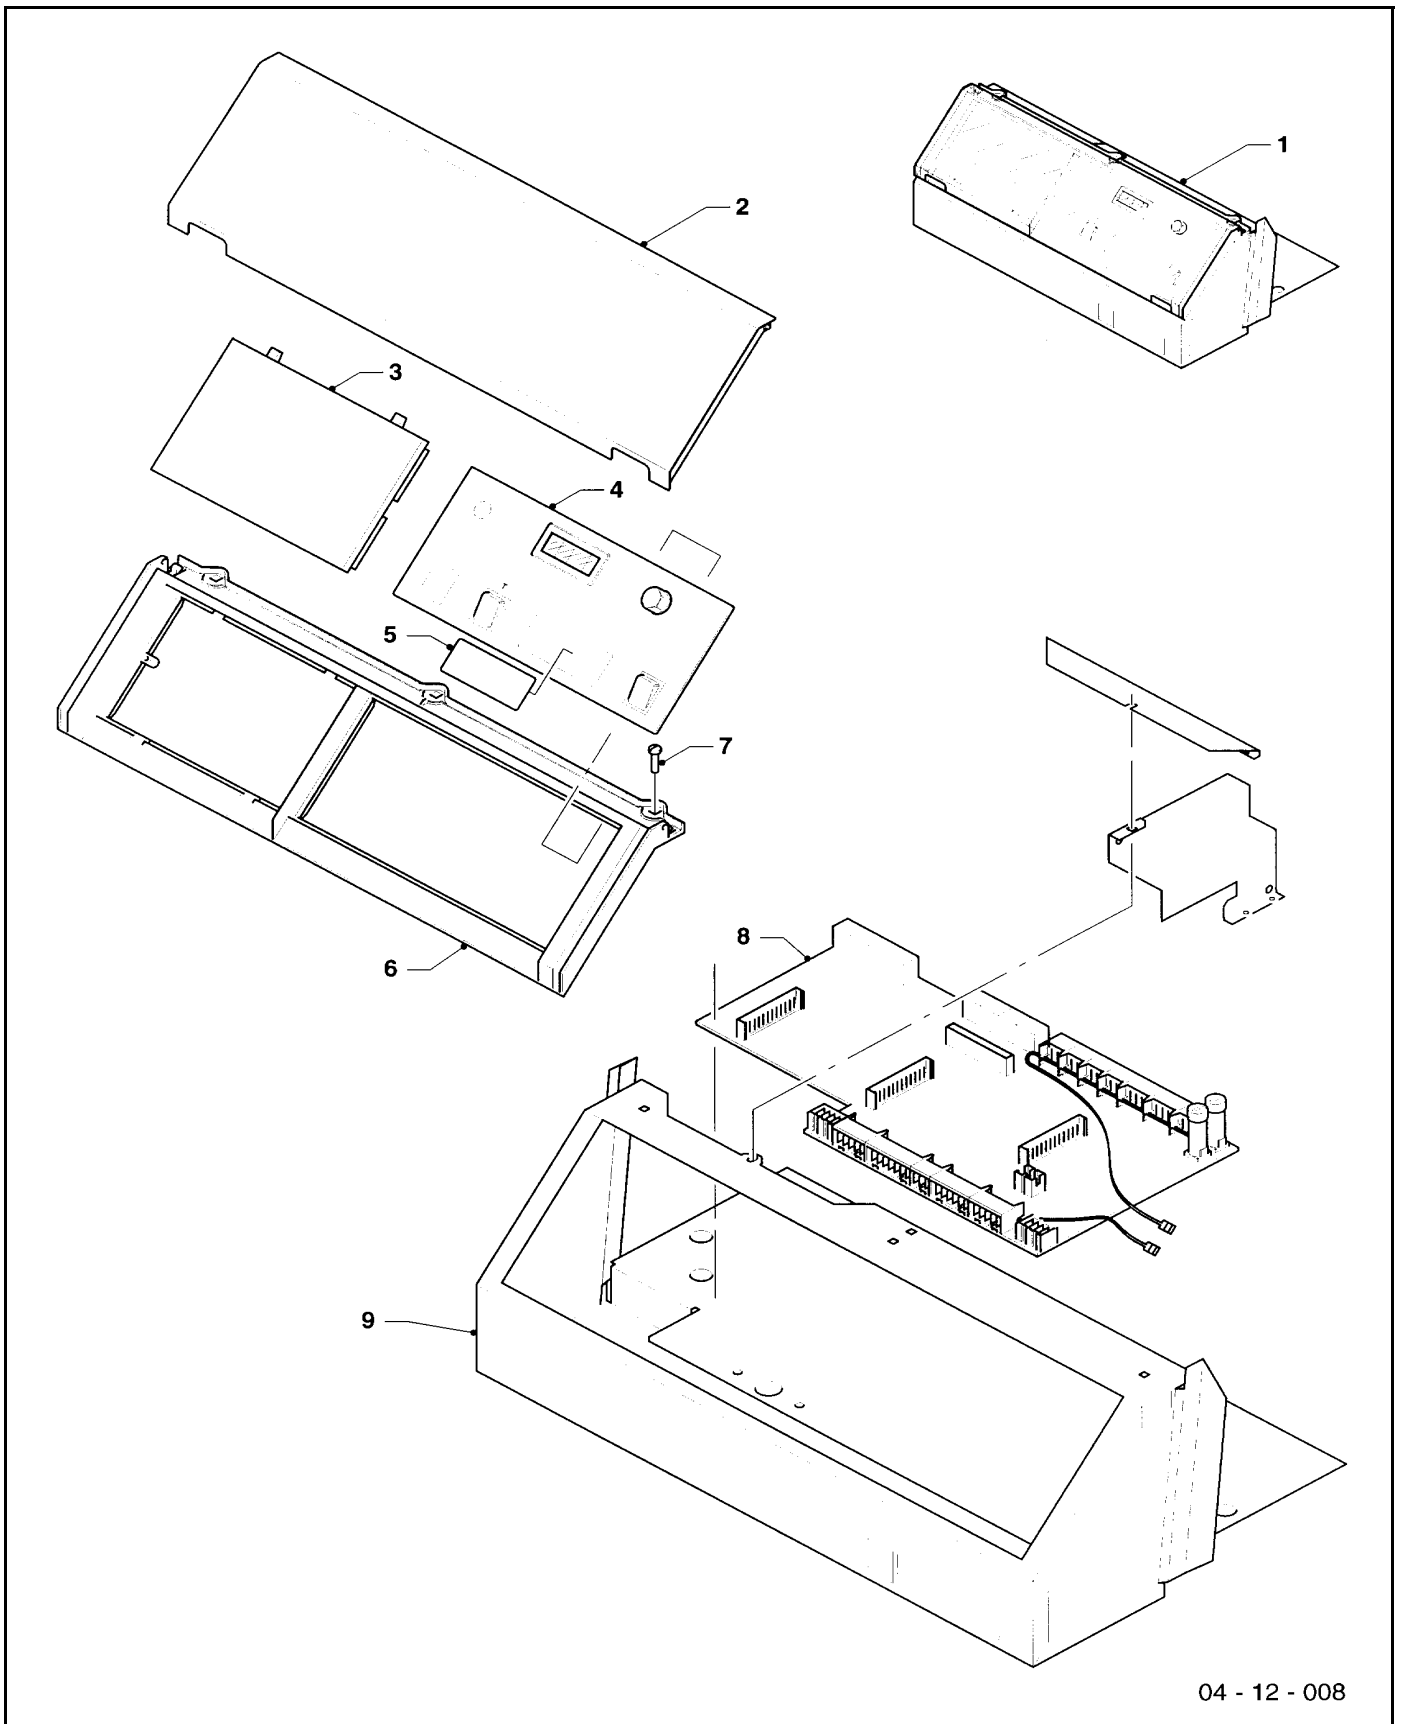

Baugruppe 12a Schaltleiste (Gehäuse) VKO 22/2 - 70/2 (System Pro E)

04 - 12 - 008