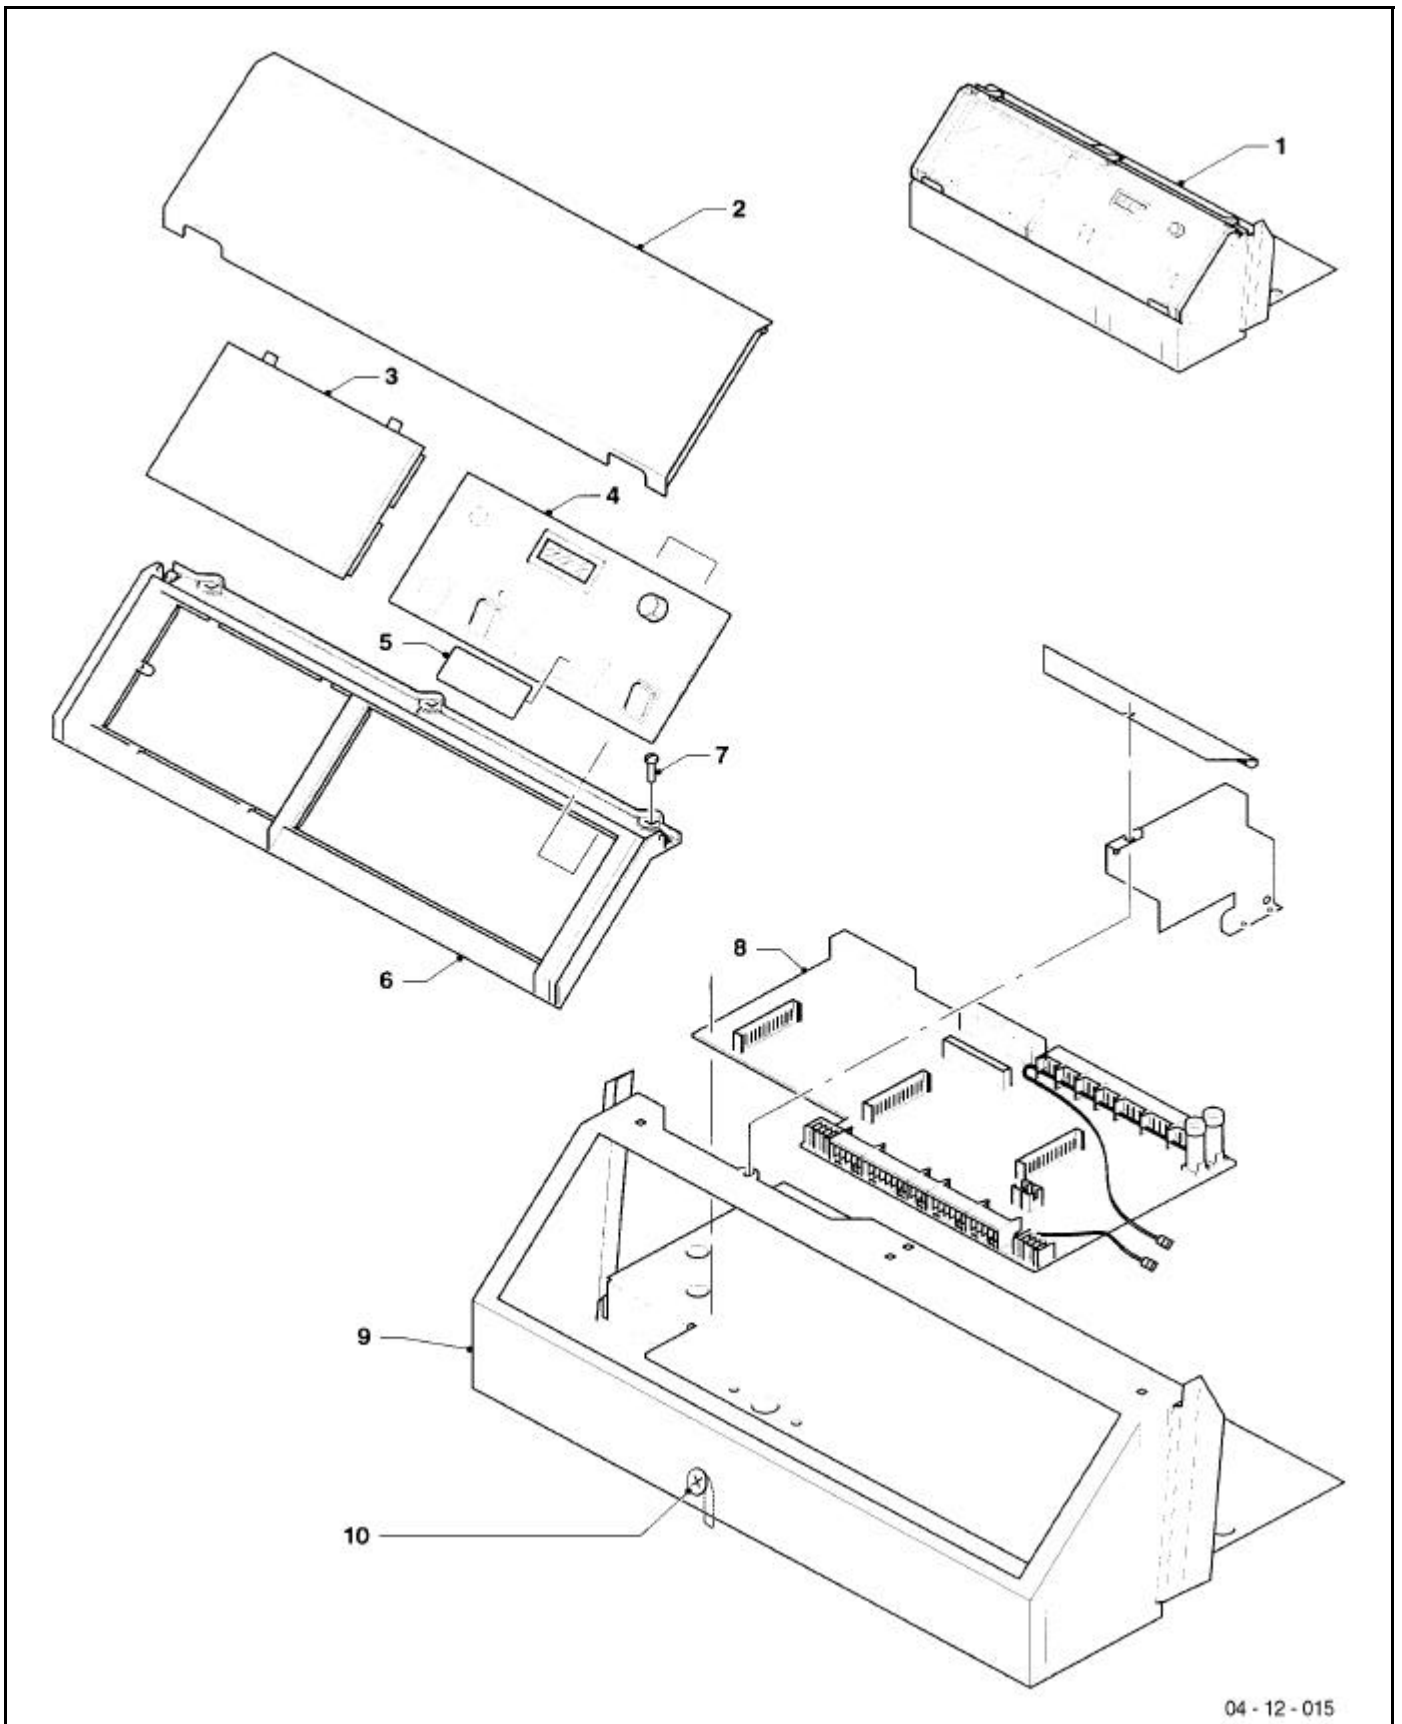

Baugruppe 12a Schaltleiste (Gehäuse)
VKO unit 17/3 ... 38/3 (System ProE)
VKO 22/3 ... 70/3 (System ProE)

04 - 12 - 015