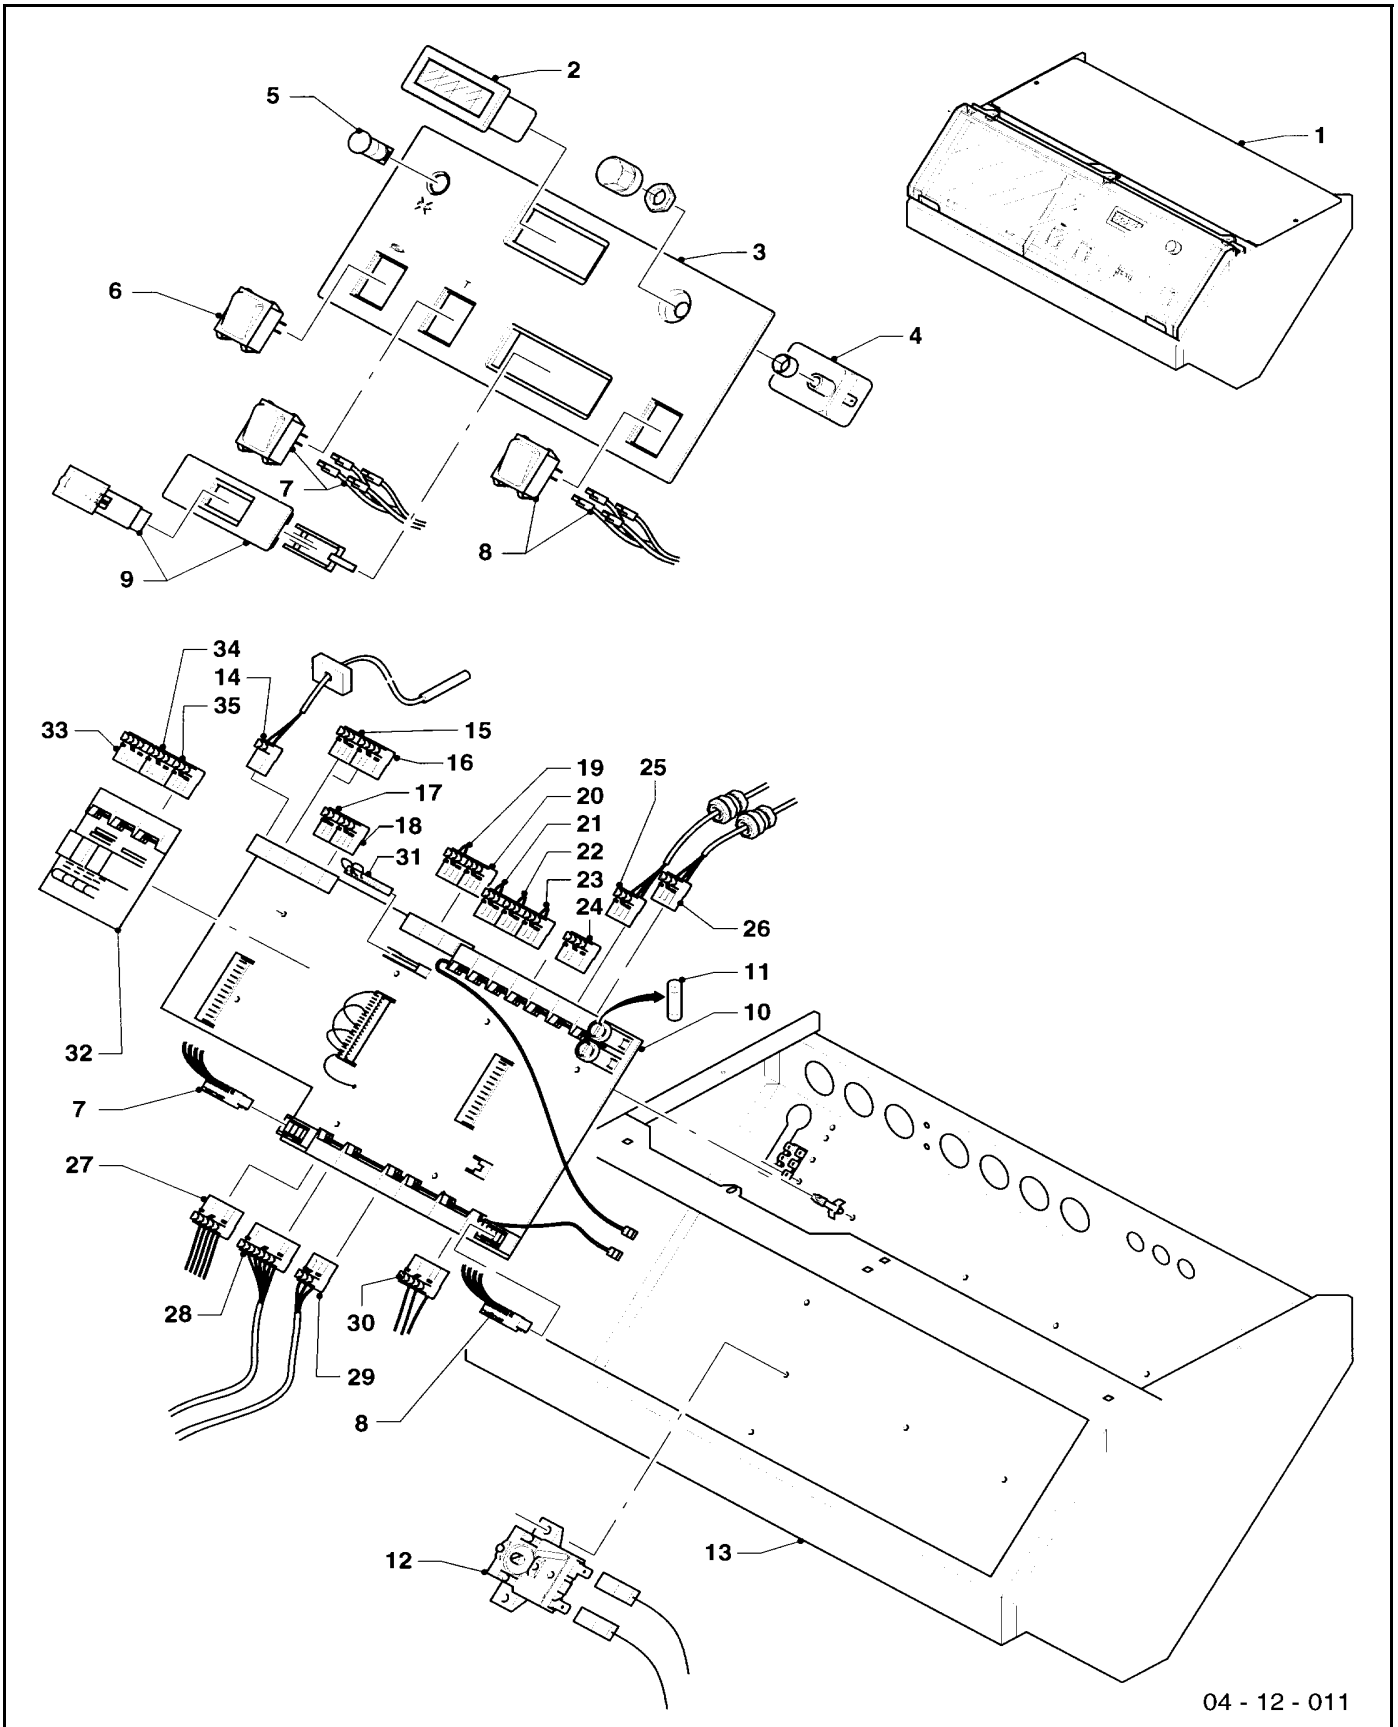

Baugruppe 12b Schaltleiste (Funktionsteile) VKO unit 17/2 ... 42/2 (System Pro E)

04 - 12 - 011