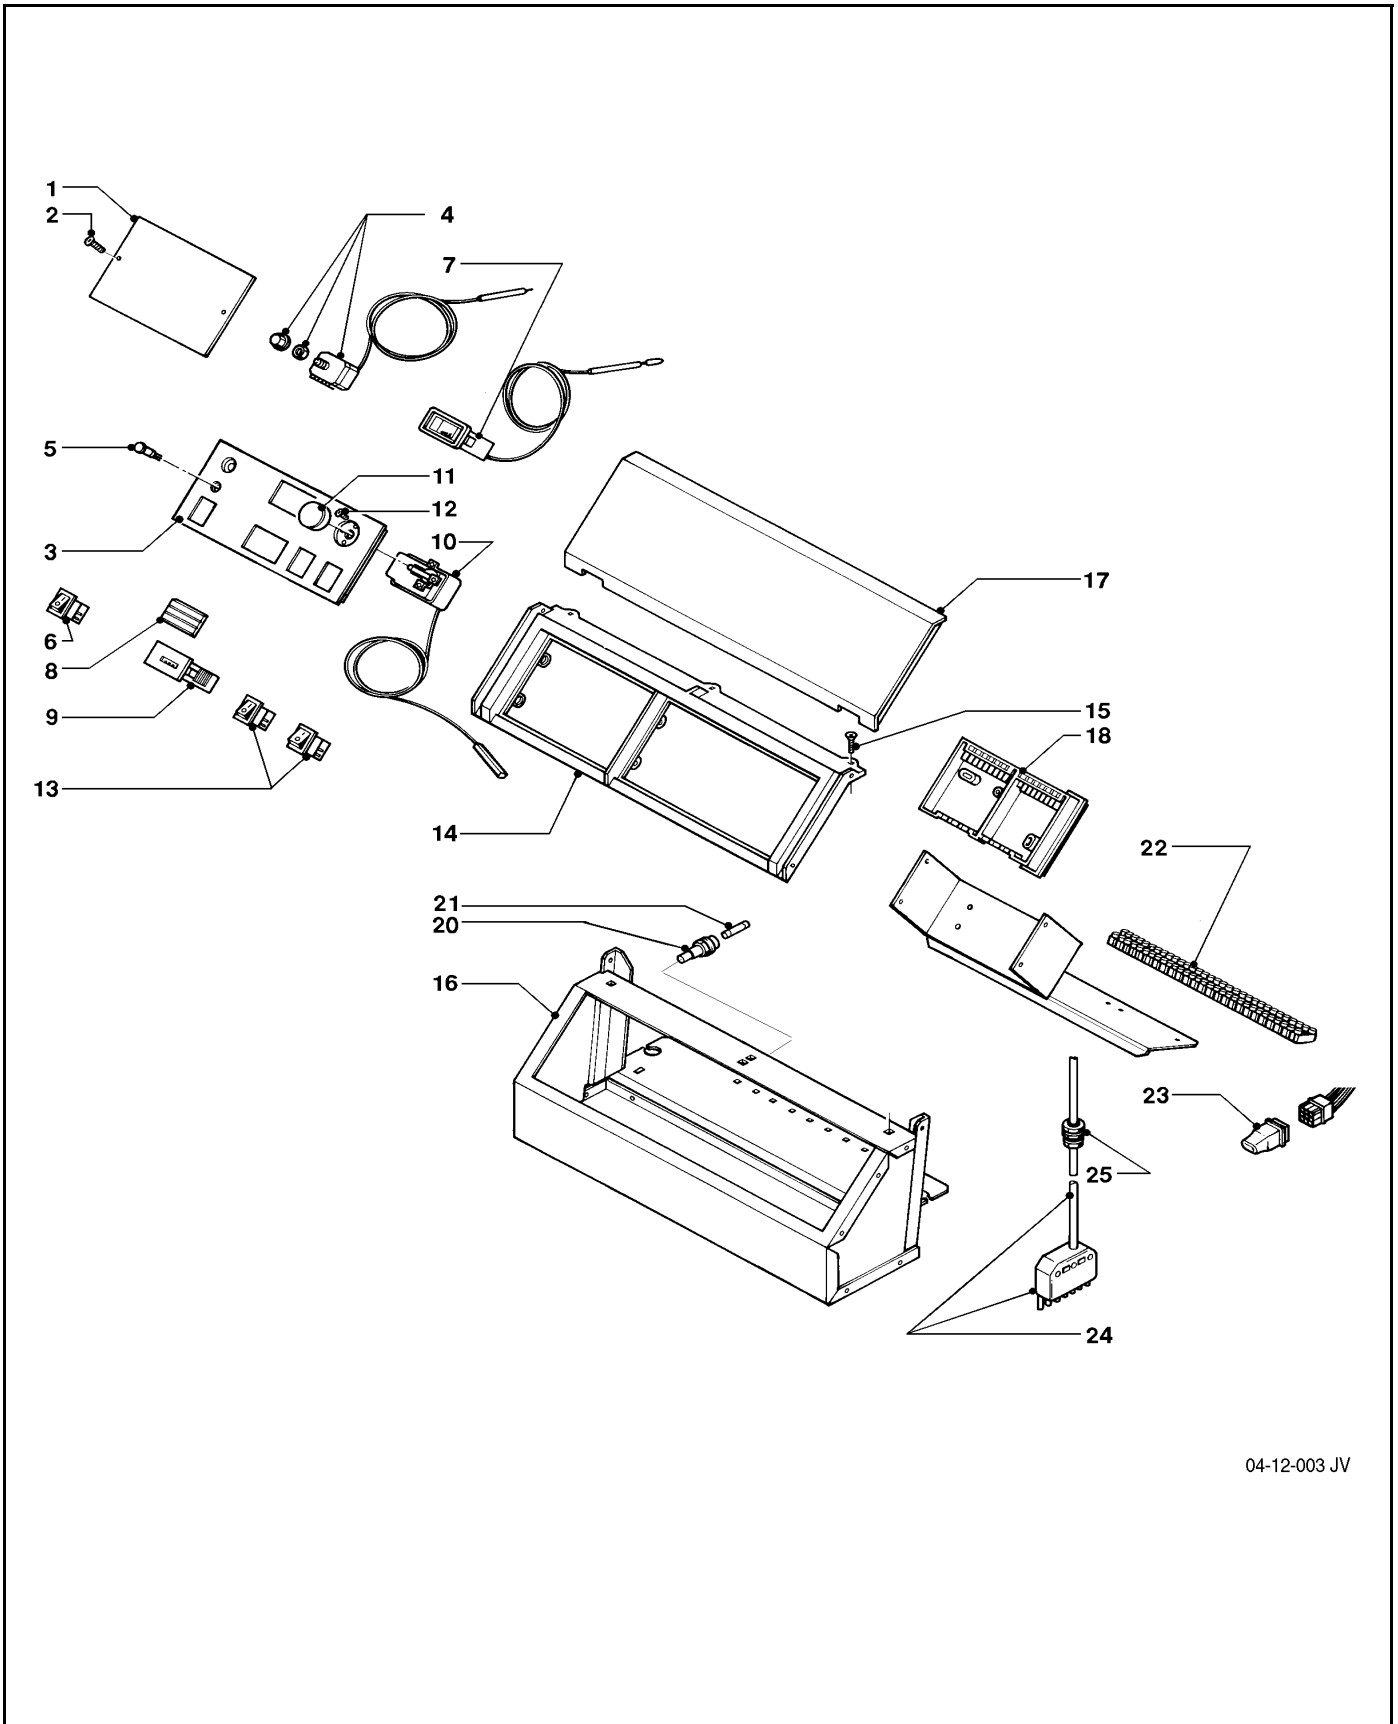

Baugruppe 12 Schaltleiste VKO 22 ... 70

04-12-003 JV

Baugruppe 12 Schaltleiste VKO 22 ... 70

Pos.	Teile-Nr.	Bezeichnung	mit Teilen	22	27	35	42	55	70											
		04-12-003																		
01	209582	Abdeckung		x	x	x	x	x	x											
02	139229	Schraube		x	x	x	x	x	x											
03	208408	Blende		x	x	x	x	x	x											
04	100386	Temperaturbegrenzer		x	x	x	x	x	x											
05	250640	Kontrollleuchte		x	x	x	x	x	x											
06	257928	Taster		x	x	x	x	x	x											
07	101551	Thermometer		x	x	x	x	x	x											
08	203852	Blindkappe		x	x	x	x	x	x											
09	(301030)	Zubehör Betriebsstundenzähler		(x)	(x)	(x)	(x)	(x)	(x)											
10	101814	Temperaturregler		x	x	x	x	x	x											
11	143994	Reglerknopf		x	x	x	x	x	x											
12	060018	Schraube		x	x	x	x	x	x											
13	257927	Schalter		x	x	x	x	x	x											
14	257589	Schaltleiste, kpl.	01 - 25	x	x	x	x	x	x											
14	136672	Kunststoffrahmen		x	x	x	x	x	x											
15	869158	Schraube		x	x	x	x	x	x											
16	136674	Metallrahmen		x	x	x	x	x	x											
17	209591	Abdeckung		x	x	x	x	x	x											
18	(9573)	Zubehör VRC-Sockel		x	x	x	x	x	x											
20	288115	Sicherungshalter, kpl.	21	x	x	x	x	x	x											
21	251917	Sicherung (T 6,3 A)		x	x	x	x	x	x											
22	251105	Klemmleiste		x	x	x	x	x	x											
23	252764	Überbrückungsstecker (Speichersteuerung)		x	x	x	x	x	x											
24	250734	Brenneranschlusskabel		x	x	x	x	x	x											
25	078519	Zugentlastung, kpl. (Nr. 11)		x	x	x	x	x	x