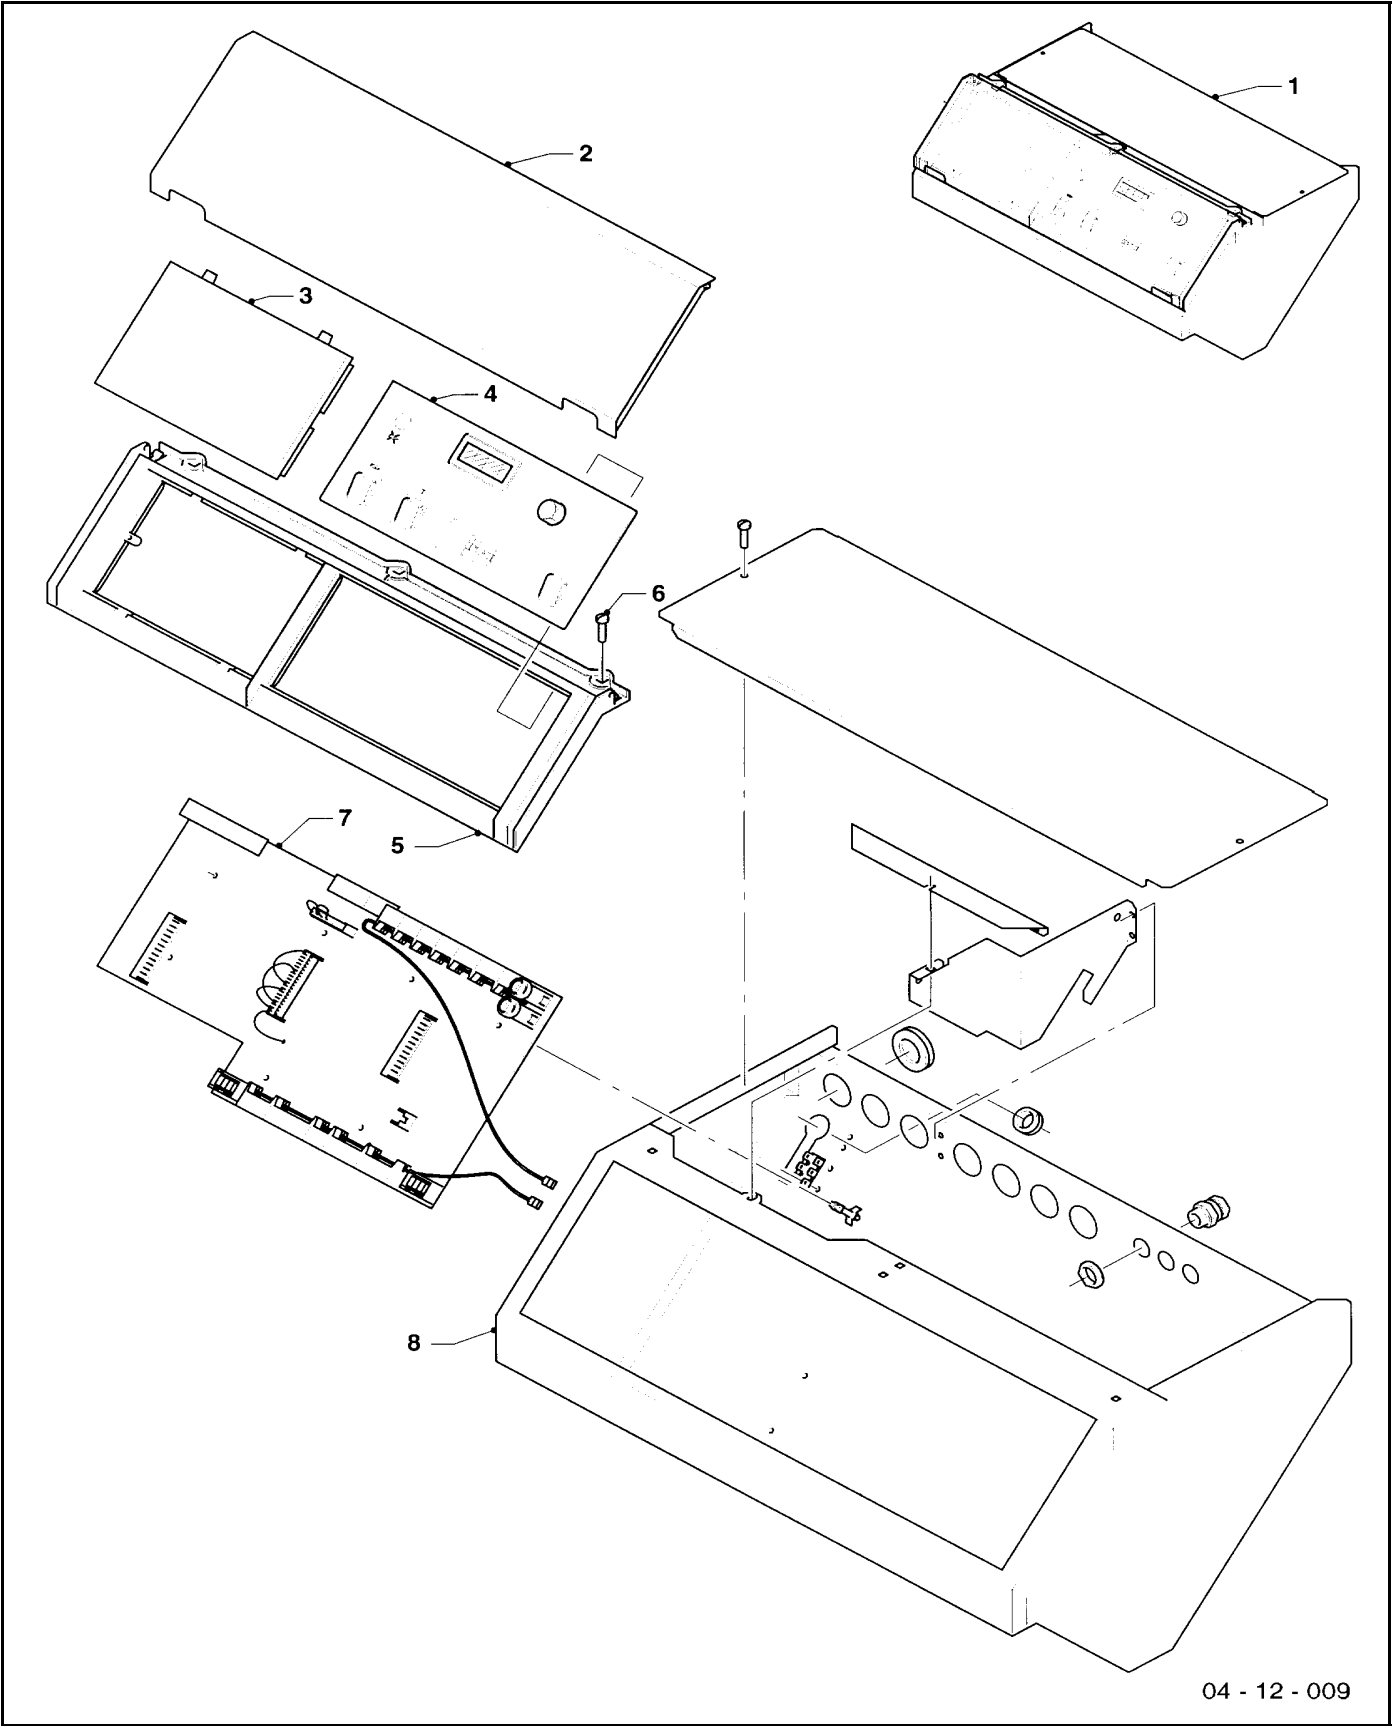

Baugruppe 12 Schaltleiste VKO 22 ... 70

Pos.	Teile-Nr.	Bezeichnung	mit Teilen	22	27	35	42	55	70											
		04-12-003																		
01	209582	Abdeckung		x	x	x	x	x	x											
02	139229	Schraube		x	x	x	x	x	x											
03	208408	Blende		x	x	x	x	x	x											
04	100386	Temperaturbegrenzer		x	x	x	x	x	x											
05	250640	Kontrollleuchte		x	x	x	x	x	x											
06	257928	Taster		x	x	x	x	x	x											
07	101551	Thermometer		x	x	x	x	x	x											
08	203852	Blindkappe		x	x	x	x	x	x											
09	(301030)	Zubehör Betriebsstundenzähler		(x)	(x)	(x)	(x)	(x)	(x)											
10	101814	Temperaturregler		x	x	x	x	x	x											
11	143994	Reglerknopf		x	x	x	x	x	x											
12	060018	Schraube		x	x	x	x	x	x											
13	257927	Schalter		x	x	x	x	x	x											
14	257589	Schaltleiste, kpl.	01 - 25	x	x	x	x	x	x											
14	136672	Kunststoffrahmen		x	x	x	x	x	x											
15	869158	Schraube		x	x	x	x	x	x											
16	136674	Metallrahmen		x	x	x	x	x	x											
17	209591	Abdeckung		x	x	x	x	x	x											
18	(9573)	Zubehör VRC-Sockel		x	x	x	x	x	x											
20	288115	Sicherungshalter, kpl.	21	x	x	x	x	x	x											
21	251917	Sicherung (T 6,3 A)		x	x	x	x	x	x											
22	251105	Klemmleiste		x	x	x	x	x	x											
23	252764	Überbrückungsstecker (Speichersteuerung)		x	x	x	x	x	x											
24	250734	Brenneranschlusskabel		x	x	x	x	x	x											
25	078519	Zugentlastung, kpl. (Nr. 11)		x	x	x	x	x	x											

Baugruppe 12a Schaltleiste (Gehäuse)
VKO unit 17/2 ... 42/2 (System Pro E)

04 - 12 - 009