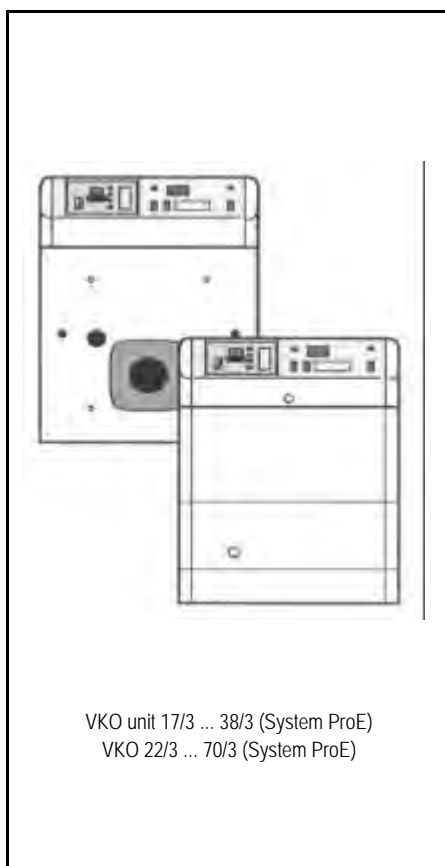

Um alle Funktionen des Vaillant Gerätes auf Dauer sicherzustellen und um den zugelassenen Serienstand nicht zu verändern, dürfen bei Wartungs- und Instandhaltungsarbeiten nur Original Vaillant Ersatzteile verwendet werden!