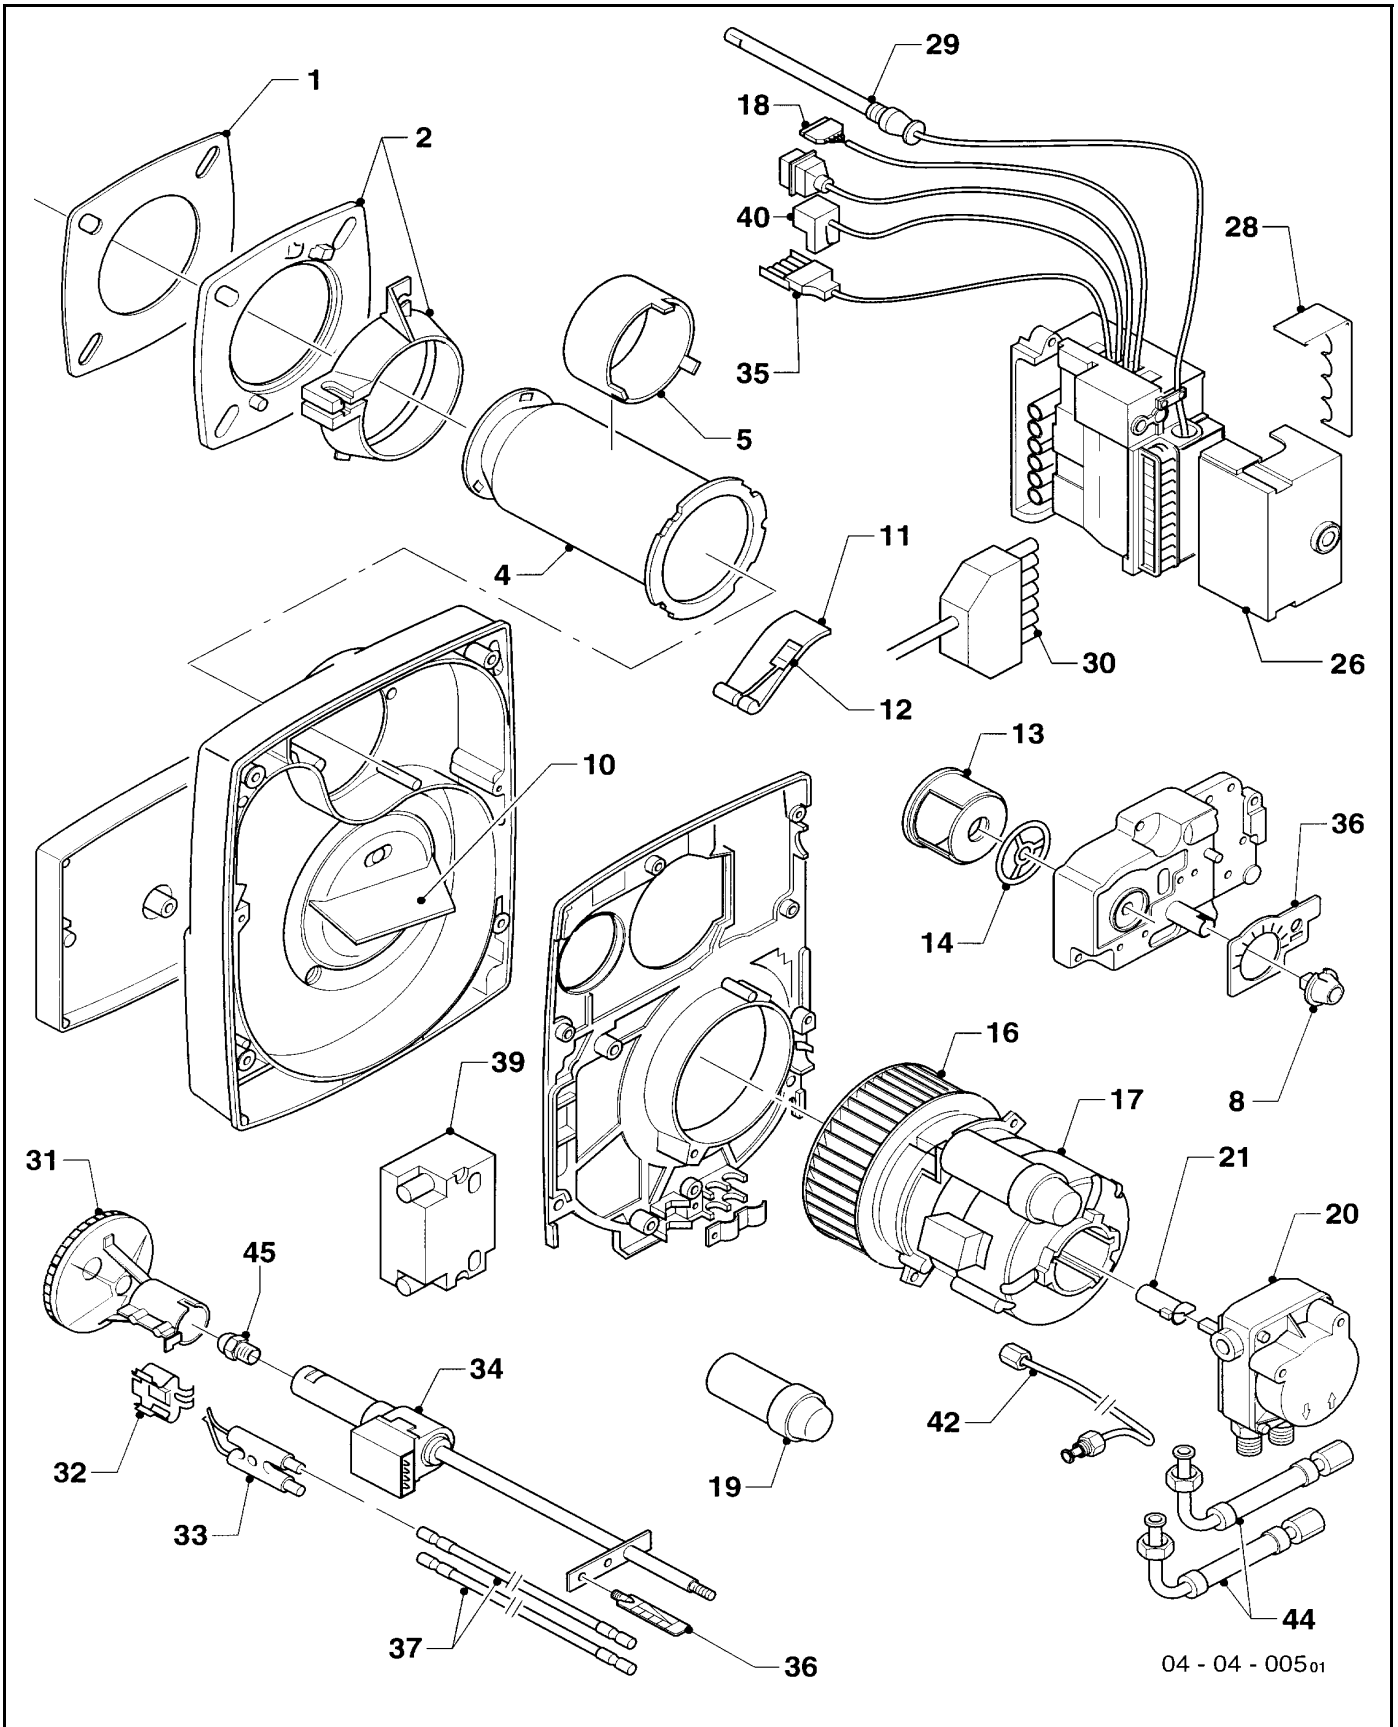

Baugruppe 04 Ölgebläsebrenner VKO unit 17/3 ... 38/3 (System Pro E)

04 - 04 - 005 01

Baugruppe 04 Ölgebläsebrenner VKO unit 17/3 ... 38/3 (System Pro E)

Pos.	Teile-Nr.	Bezeichnung	mit Teilen	17/3	22/3	27/3	33/3	38/3												
		04-04-005																		
01	980657	Dichtung (Isolierflansch)		x	x	x														
01	980658	Dichtung (Isolierflansch)					x	x												
-	158357	Dichtschnur (nicht dargestellt)		x	x	x														
-	158358	Dichtschnur (nicht dargestellt)					x	x												
02	088113	Brennerflansch, kpl.		x	x	x														
02	088114	Brennerflansch, kpl.					x	x												
04	289316	Flammrohr		x	x	x														
04	289317	Flammrohr					x	x												
05	289318	Flammrohr (Vorsatzrohr)		x	x	x														
08	143821	man. Luftklappenantrieb		x	x	x	x	x												
10	079434	Luftzirkulation		x	x	x	x	x												
11	190017	Luftklappe		x	x	x	x	x												
12	190018	Feder (Luftklappe)		x	x	x	x	x												
13	140808	Luftregulierung		x	x	x	x	x												
14	140809	Feder (Luftregulierung)		x	x	x	x	x												
16	190180	Gebälserad (D 133 x 40)		x	x	x	x	x												
17	255026	Elektro-Motor (110 W)	19	x	x	x	x	x												
18	262611	Anschlußstecker/-kabel (Elektro-Motor)		x	x	x	x	x												
19	257303	Kondensator		x	x	x	x	x												
20	160915	Ölpumpe (AE 45 C 1301 1P)	ab Bj. 09/98	x	x	x	x	x												
		Ersatz für Typ AE 45 C 1392	bis Bj. 09/98																	
-	153037	Filtereinsatz für Ölpumpe (nicht dargestellt)		x	x	x	x	x												
20	980659	Deckeldichtung für Ölpumpe		x	x	x	x	x												
21	284511	Kupplung		x	x	x	x	x												
26	251641	Ölfeuerungsautomat (Relais LOA 24)		x	x	x	x	x												
28	087174	Stopfbuchsenhalter		x	x	x	x	x												
29	254502	Fotozelle (QRB1B L118)		x	x	x	x	x												
30	252613	Stecker, kpl. (7-polig)		x	x	x	x	x												
31	195812	Stauscheibe (Turbulator)		x	x	x														
31	195813	Stauscheibe (Turbulator)					x	x												
32	087183	Elektrodenhalter		x	x	x	x	x												
33	090712	Zündeletrode (blau)		x	x	x	x	x												
34	285654	Düsengestänge		x	x	x	x	x												
35	262612	Stecker (5-polig)		x	x	x	x	x												
36	208466	Einstellskala		x	x	x	x	x												
37	091539	Zündkabel		x	x	x	x	x												
39	091254	Zündtransformator		x	x	x	x	x												
40	081223	Anschlusskabel (Zündtransformator)		x	x	x	x	x												
42	093869	Rohr (Ölpumpe)		x	x	x	x	x												
44	097004	Ölanschlußschlauch (L = 1,4 m)		x	x	x	x	x												
45	240714	Ölbrennerdüse (0,40 gph 60° HF)		x																
45	240715	Ölbrennerdüse (0,55 gph 45° HF)			x															
45	240716	Ölbrennerdüse (0,65 gph 45° HF)				x														
45	240717	Ölbrennerdüse (0,85 gph 45° HF)					x													
45	240718	Ölbrennerdüse (1,00 gph 45° HF)						x												