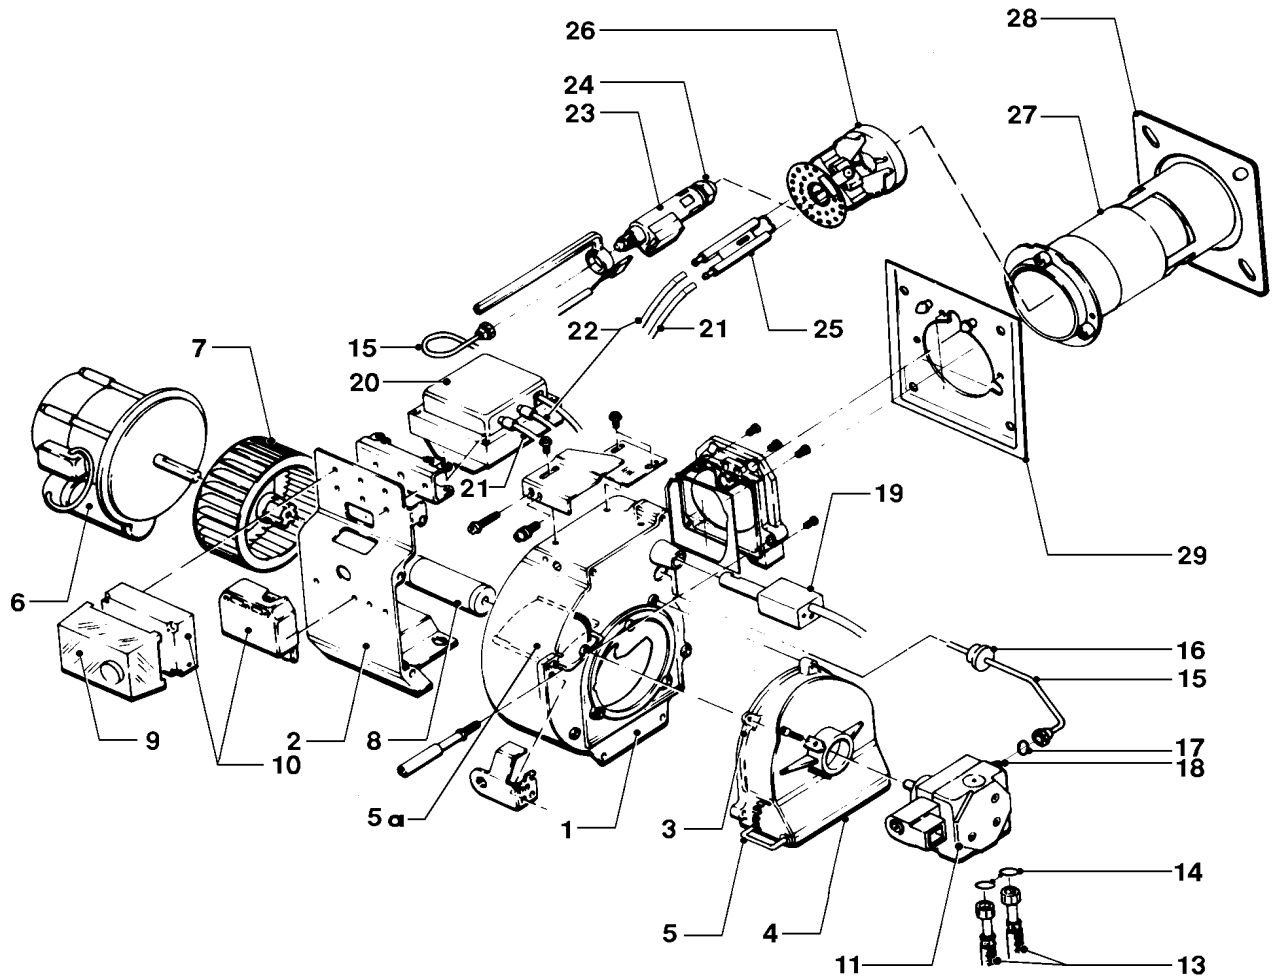

Baugruppe 04 Ölgebläsebrenner
VKO unit 17 ... 42
VKO unit 17/2 ... 42/2 (System Pro E)

04-04-002 JV

**Baugruppe 04 Ölgebläsebrenner
VKO unit 17 ... 42
VKO unit 17/2 ... 42/2 (System Pro E)**

Pos.	Teile-Nr.	Bezeichnung	mit Teilen	17 -/2	22 -/2	27 -/2	35 -/2	42 -/2														
		04-04-002																				
01	295075	Spiralgehäuse, kpl.		x	x	x	x	x														
02	209599	Gehäusedeckel		x	x	x	x	x														
03	072380	Ansaughaube, kpl.		x	x	x	x	x														
04	280241	Verriegelungsklip		x	x	x	x	x														
05	190016	Luftklappe (Ansaughaube)		x	x	x	x	x														
05a	190013	Luftklappe (druckseitig)		x	x	x	x	x														
06	250116	Brennermotor, kpl.		x	x	x	x	x														
07	190148	Gebläserad		x	x	x	x	x														
08	284510	Schlauchkupplung, kpl.		x	x	x	x	x														
09	100571	Ölfeuerungsautomat		x		x																
09	100573	Ölfeuerungsautomat						x	x													
10	255753	Verdrahtungseinheit, kpl.		x	x	x																
10	255754	Verdrahtungseinheit, kpl.						x	x													
11	161094	Ölpumpe, kpl.		x	x	x																
11	161095	Ölpumpe, kpl.						x	x													
13	084133	Ölschlauchleitung (rot)		x	x	x	x	x														
13	084134	Ölschlauchleitung (blau)		x	x	x	x	x														
14	980998	Dichtung		x	x	x	x	x														
15	080847	Ölleitung		x	x	x	x	x														
16	210976	Durchführungsstülle		x	x	x	x	x														
17	980354	Dichtring		x	x	x	x	x														
18	136374	Einschraubnippel		x	x	x	x	x														
19	253522	Infrarot-Flackerdetektor (IRD 1010)	mit Adapterkabel	x	x	x	x	x														
20	091248	Zündtrafo (May&Christe ZA 20100 E 55)		x	x	x	x	x														
21	091529	Zündkabel (L = 195 mm)		x	x	x	x	x														
22	091530	Zündkabel (L = 170 mm)		x	x	x	x	x														
23	066813	Düsenstock-Ölvorwärmer		x	x	x	x	x														
24	240705	Ölbrennerdüse (Fluidics 60° SF 0,40 Gall/h)		x																		
24	240706	Ölbrennerdüse (Fluidics 60° SF 0,50 Gall/h)				x																
24	240707	Ölbrennerdüse (Fluidics 60° SF 0,65 Gall/h)					x															
24	240708	Ölbrennerdüse (Fluidics 60° SF 0,85 Gall/h)						x														
24	240709	Ölbrennerdüse (Fluidics 60° SF 1,00 Gall/h)																			x	
25	090698	Doppelzündelektrode		x	x	x	x	x														
26	195807	Stauscheibengruppe		x	x	x	x	x														
27	132721	Flammrohr		x	x	x	x	x														
28	980999	Brennerdichtung		x	x	x	x	x														
29	185094	Brennerflansch		x	x	x	x	x