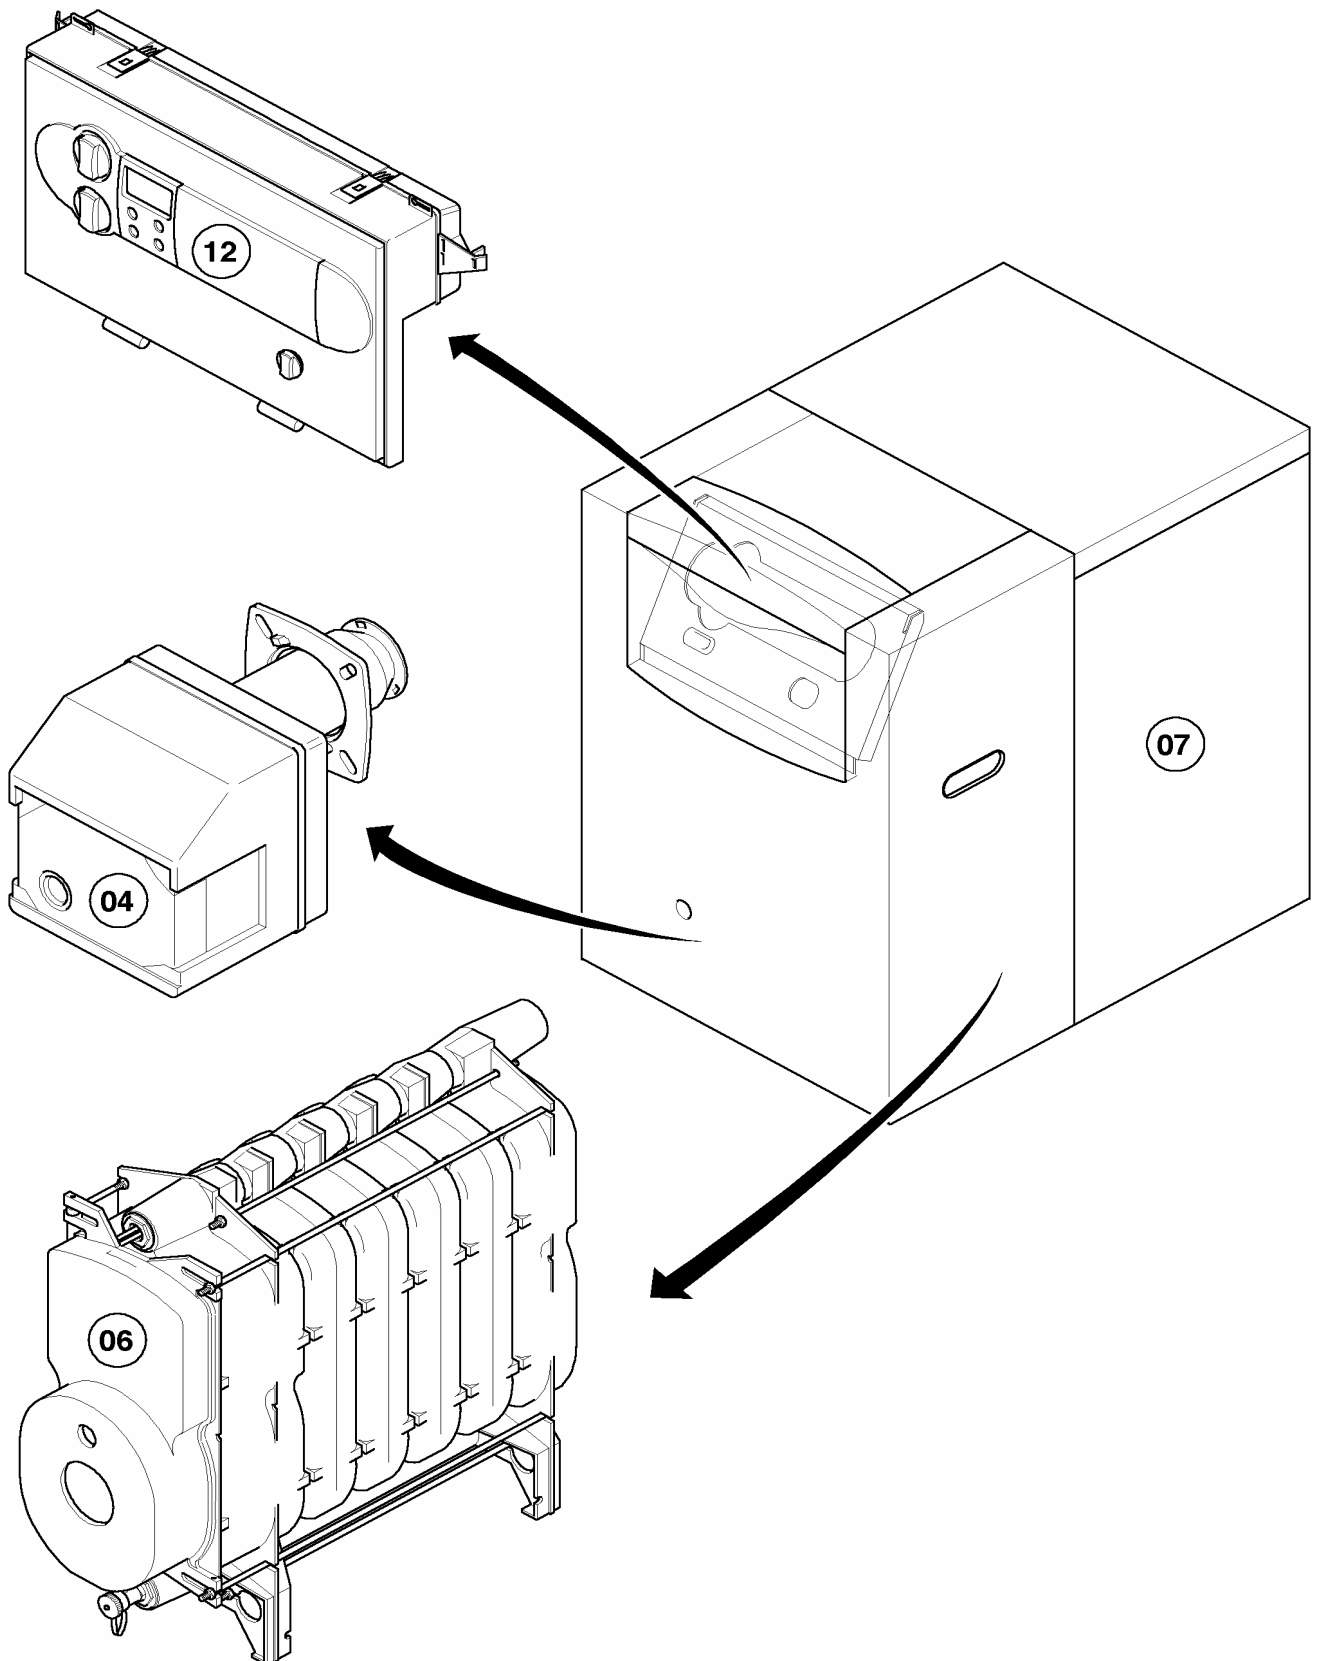

12 Schaltkasten

VKO unit 179/5, VKO unit 249/5, VKO unit 309/5, VKO unit 379/5, VKO unit 439/5, VKO unit 509/5

Pos.	Teile-Nr.	Bezeichnung	Typ, Bemerkung
		04-12-019	
01	295292	Schaltkasten-Gehäuse	
02	251961	Sicherung 1,25 AT (Set à 10 Stück)	
02	251957	Sicherung 4,0 AT (Set à 10 Stück)	
03	114288	Knopf, kpl. (grau, Set à 3 Stück)	
04	130840	Leiterplatte, kpl.	
05	130822	Leiterplatte, kpl Display (grau)	
06	287450	Transformator, kpl	
07	256280	Kabelbaum mit STB	mit Pos. 10
08	078533	Zugentlaster	
09	252629	Steckverbinder (Rast 5, 6-polig)	
10	256280	Kabelbaum mit STB	mit Pos. 07
11	253552	Fühler (Temperaturfühler)	
12	256316	Kabelbaum mit Fühleranschluss	

Änderungen vorbehalten!

Die Bruttopreise entnehmen Sie bitte der jeweils gültigen Preisliste.

Baugruppenübersicht

VKO unit 179/5 R2, VKO unit 249/5 R2, VKO unit 309/5 R2, VKO unit 379/5 R2, VKO unit 439/5 R2, VKO unit 509/5 R2

04 - 00- 018