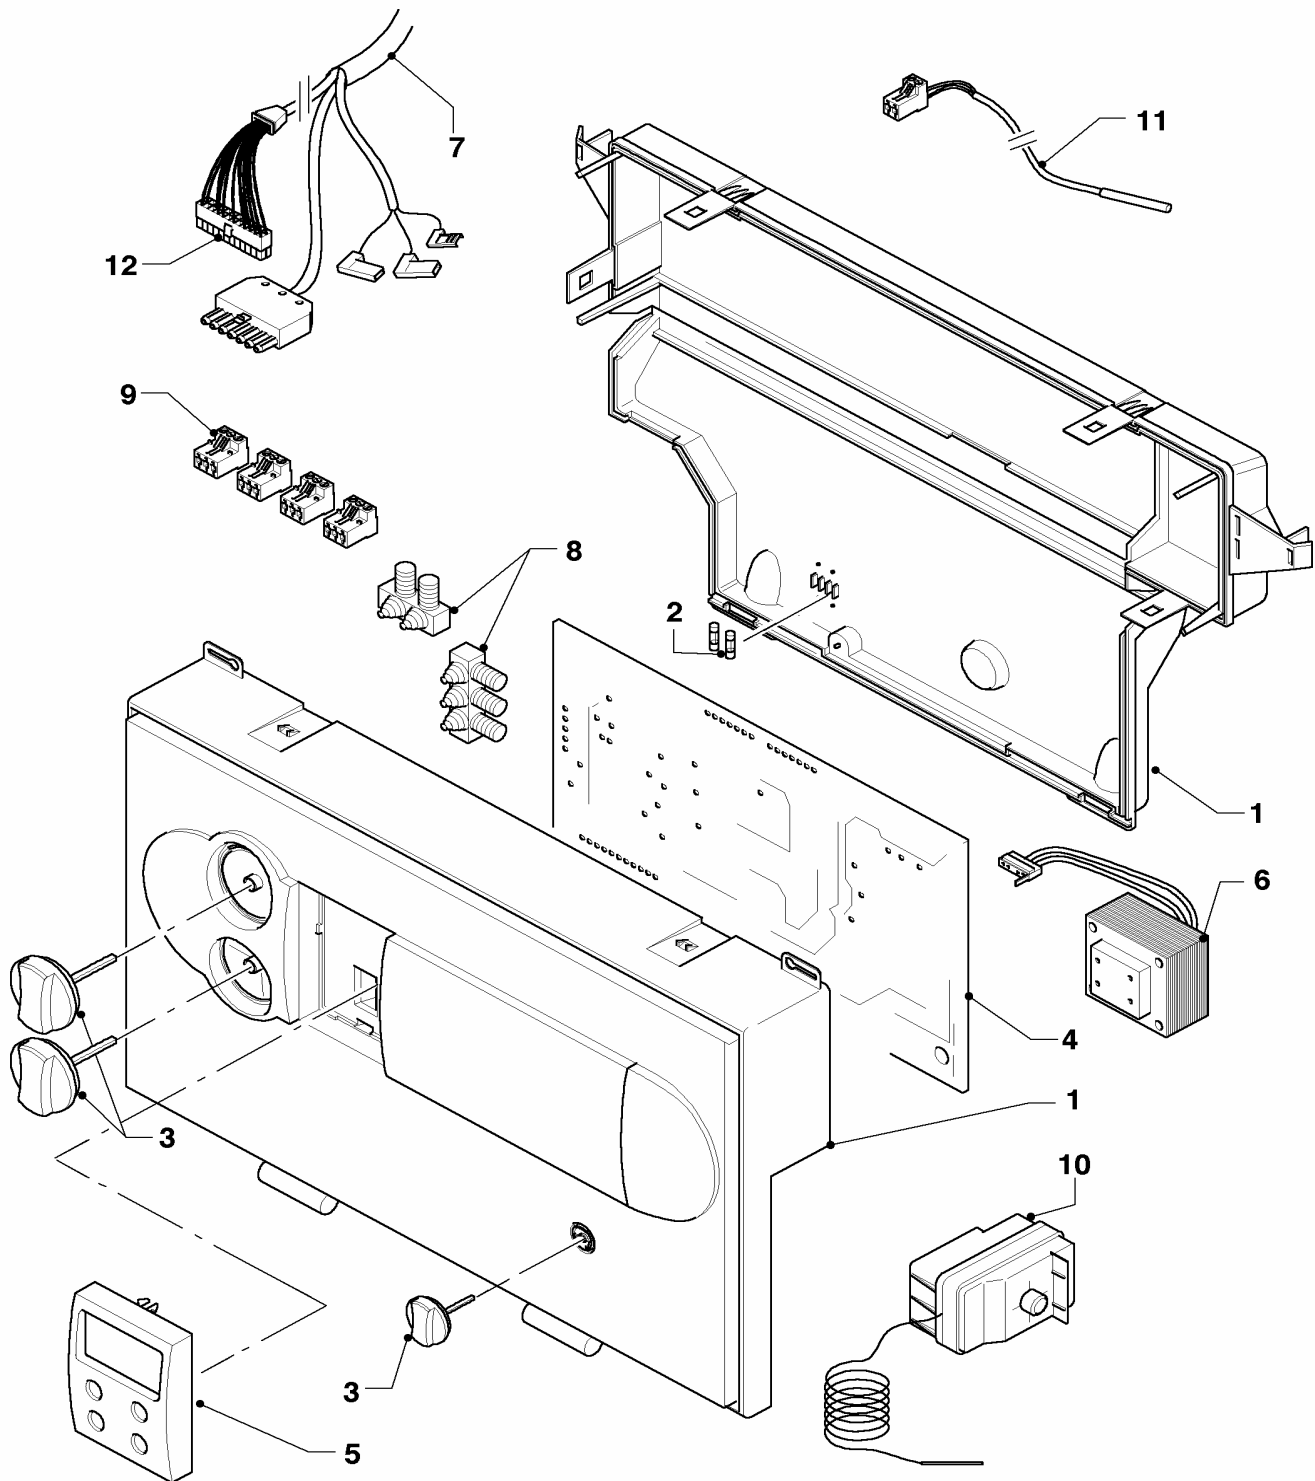

12 Schaltkasten

VKO unit 179/5-B, VKO unit 249/5-B, VKO unit 309/5-B

04 - 12 - 019.03

12 Schaltkasten

VKO unit 179/5-B, VKO unit 249/5-B, VKO unit 309/5-B

Pos.	Teile-Nr.	Bezeichnung	Typ, Bemerkung
		04-12-019	
01	295292	Schaltkasten-Gehäuse	
02	251961	Sicherung 1,25 AT (Set à 10 Stück)	1,25 AT
02	251957	Sicherung 4,0 AT (Set à 10 Stück)	4,0 AT
03	114288	Knopf, kpl. (grau, Set à 3 Stück)	
04	130840	Leiterplatte, kpl.	
05	130822	Leiterplatte, kpl Display (grau)	
06	287450	Transformator, kpl	
07	256280	Kabelbaum mit STB	mit Pos. 10
08	078533	Zugentlaster	
09	252629	Steckverbinder (Rast 5, 6-polig)	
10	256280	Kabelbaum mit STB	mit Pos. 07
11	253552	Fühler (Temperaturfühler)	
12	256316	Kabelbaum mit Fühleranschluss	

Änderungen vorbehalten!

Die Bruttopreise entnehmen Sie bitte der jeweils gültigen Preisliste.