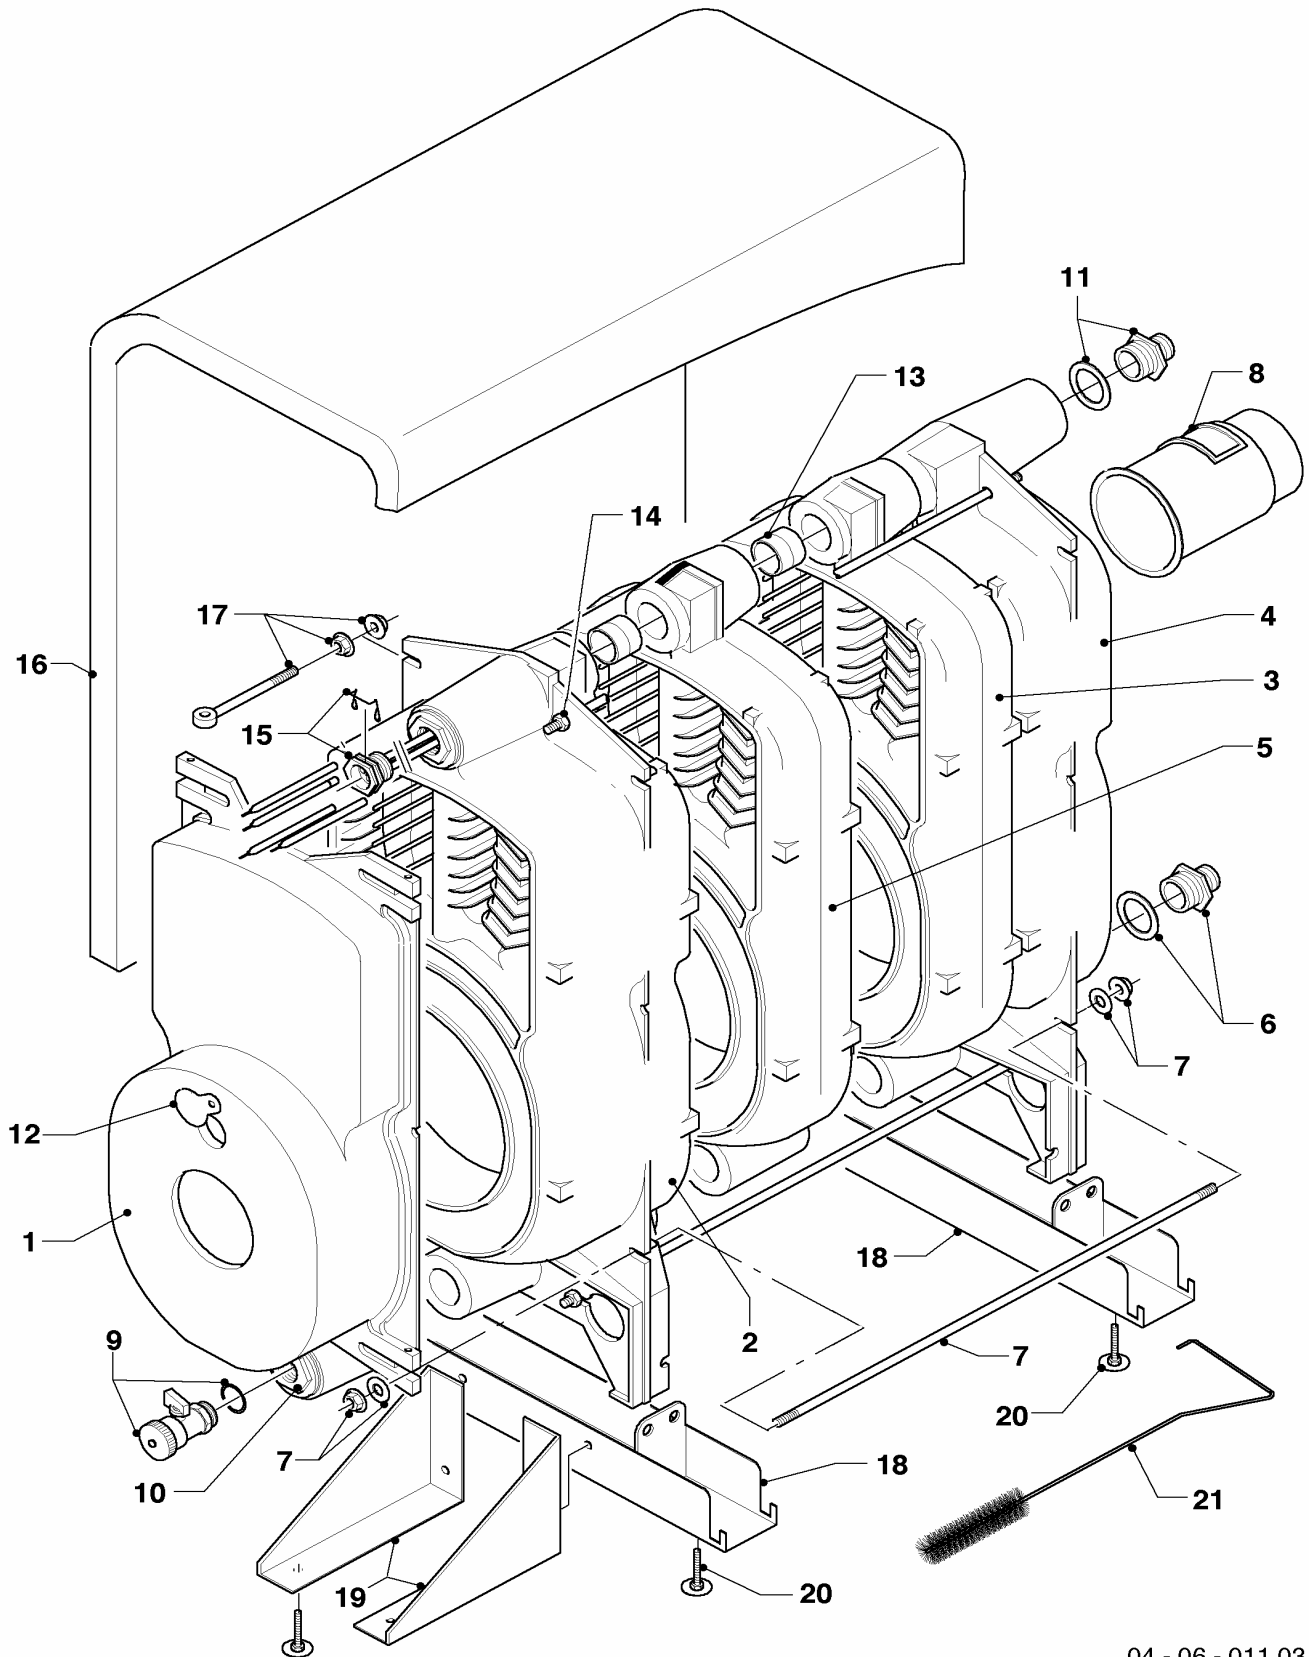

06 Wärmetauscher

VKO unit 179/5, VKO unit 249/5, VKO unit 309/5, VKO unit 379/5, VKO unit 439/5, VKO unit 509/5

04 - 06 - 011.03

06 Wärmetauscher

VKO unit 179/5, VKO unit 249/5, VKO unit 309/5, VKO unit 379/5, VKO unit 439/5, VKO unit 509/5

Pos.	Teile-Nr.	Bezeichnung	Typ, Bemerkung
		04-06-011	
00	099036	Halter f. Seitenteile (Quertraverse)	nicht dargestellt
00	099037	Halter für Schaltkasten	nicht dargestellt
01	185205	Brennertüre, kpl.	
01	076641	Isolierung, kpl. für Brennertüre	nicht dargestellt
01	981351	Dichtung, kpl.	nicht dargestellt
01	105919	Sechskantschraube (Set à 10 Stück)	nicht dargestellt
02	062498	Vorderglied	
03	062501	Mittelglied	
03	153446	Leitblech, kpl.	VKO unit 179/5, 175 x 30 x 1,5 mm (nicht dargestellt)
04	062499	Hinterglied	
05	062502	Mittelglied spezial	VKO unit 379/5 - 509/5
06	083656	Reduzierstück, kpl. Nippel	VKO unit 179/5 - 309/5
06	184123	Reduzierstück, kpl. Nippel	VKO unit 379/5 - 509/5
07	060306	Ankerstange, kpl.	VKO unit 179/5
07	060307	Ankerstange, kpl.	VKO unit 249/5
07	060308	Ankerstange, kpl.	VKO unit 309/5
07	060309	Ankerstange, kpl.	VKO unit 379/5
07	060310	Ankerstange, kpl.	VKO unit 439/5
07	060311	Ankerstange, kpl.	VKO unit 509/5
08	146034	Abgasrohr m.Reinigungsöffnung (130mm)	VKO unit 179/5 - 309/5
08	146035	Abgasrohr m.Reinigungsöffnung (150mm)	VKO unit 379/5 - 509/5
09	014740	K.F.E.-Hahn	
10	083657	Reduzierstück, kpl. Nippel	VKO unit 179/5 - 309/5
10	184122	Reduzierstück, kpl. Nippel	VKO unit 379/5 - 509/5
11	184123	Reduzierstück, kpl. Nippel	
12	161276	Schaulochdeckel	
13	136107	Kesselnippel	
14	092301	Befestigungssatz VKO 5, Kleinteile	
15	060636	Fühlerrohr, kpl.	
16	079140	Isolierung Kesselblock	VKO unit 179/5
16	079141	Isolierung Kesselblock	VKO unit 249/5
16	079142	Isolierung Kesselblock	VKO unit 309/5
16	079174	Isolierung Kesselblock	VKO unit 379/5
16	079175	Isolierung Kesselblock	VKO unit 439/5
16	079176	Isolierung Kesselblock	VKO unit 509/5
17	092302	Befestigungssatz für Brennertüre	
18	088141	Halteblech, kpl.	
19	092280	Halteblech, kpl.	VKO unit 179/5
20	071935	Stellfuß	
21	297007	Reinigungsbürste (mit Winkelgriff)	
21	297008	Reinigungsbürsten	

Änderungen vorbehalten!

Die Bruttopreise entnehmen Sie bitte der jeweils gültigen Preisliste.