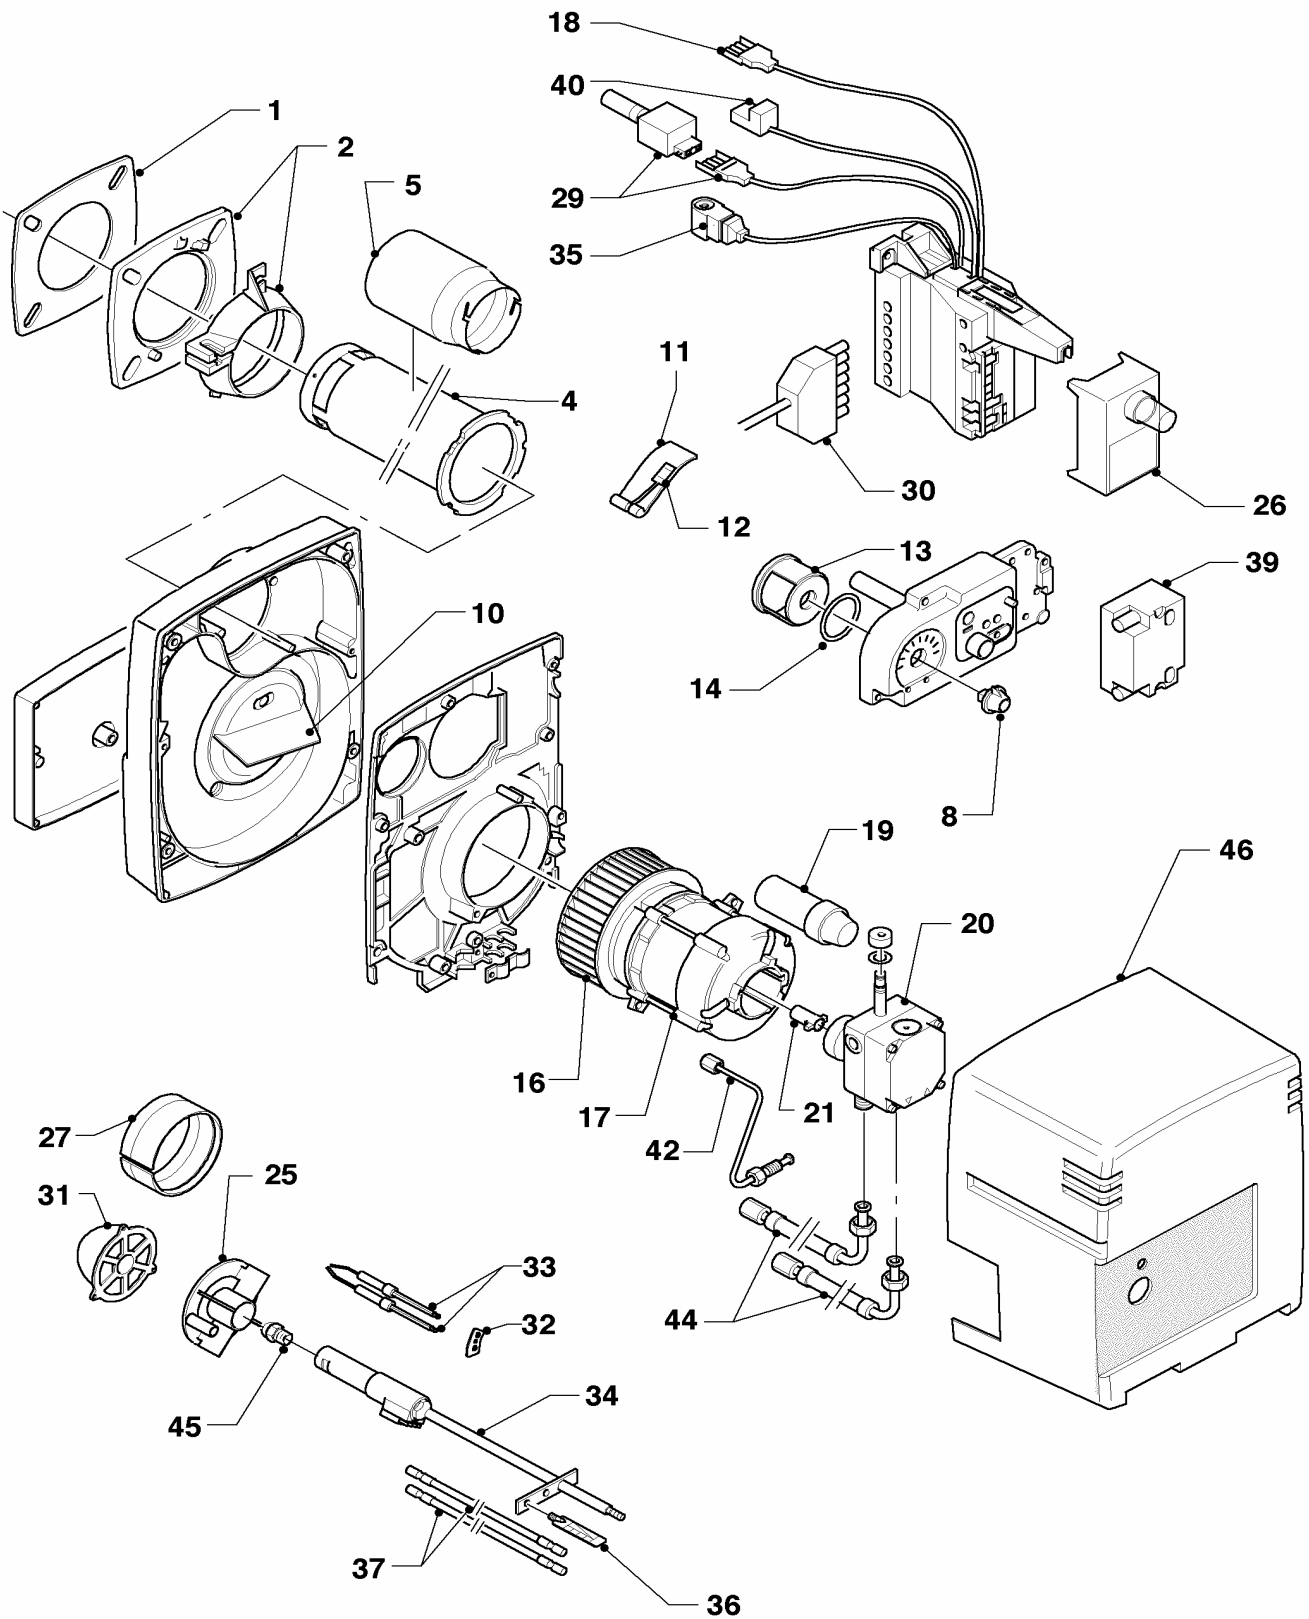

04 - 04 - 013

04 Ölgebläsebrenner

VKO unit 179/5-B, VKO unit 249/5-B, VKO unit 309/5-B

Pos.	Teile-Nr.	Bezeichnung	Typ, Bemerkung
		04-04-013	
01	981136	Dichtung für Flansch D 80	
01	158357	Dichtschnur	nicht dargestellt
02	088130	Flansch,kpl. für Brenner (D 80)	
04	132731	Brennerrohr, kpl. (Premium)	
05	289319	Flammenführung/-rohr (Premium)	VKO unit 179/5-B, 249/5-B
05	289321	Flammenführung/-rohr (Premium)	VKO unit 309/5-B
08	143821	Knopf (Man. Luftklappenantrieb)	
10	079434	Luftführung (-rezirkulation)	
11	190017	Luftklappe	
12	190018	Luftklappe -Feder	
13	140814	Luftsteuerteil kpl. mit Feder	
14	140814	Luftsteuerteil kpl. mit Feder	
16	190180	Gebälserad (D 133 x 40)	
17	255026	Motor 110 W (mit Kondensator)	mit Pos. 19
18	262611	Stecker, 3-polig für Motor	
19	257303	Kondensator 4uF, 400 V	
20	160815	Pumpe (Öl, BFP21L3-LES)	
20	153051	Filter-Einsatz für Ölpumpe	
21	284511	Kupplung für Ölpumpe	
25	098900	Halter, kpl. (Zentrierscheibe)	
26	100593	Ölfeuerungsautomat	
26	183541	Führung für Entstörknopf	
27	292234	Ring (Dosierring Sekundärluft)	
29	254508	Widerstand, Flammenwächter	
30	256280	Kabelbaum mit STB	mit STB und Brennerstecker
31	195753	Stauplatte/Luftdüse (D 22)	VKO unit 179/5-B, 249/5-B
31	195756	Stauplatte/Luftdüse (D 26)	VKO unit 309/5-B
32	098823	Halter für Zündelektrode	
33	174440	Elektrode (Zündung, 2 Stück)	VKO unit 179/5-B, 249/5-B
33	090760	Elektrode (Zündung, 2 Stück)	VKO unit 309/5-B
34	289814	Düsenstock /-gestänge	
35	255551	Kabel mit Stecker 5-polig	
36	208466	Blende (Einstellskala)	
37	091539	Zündkabel	
39	091254	Zündtransformator	
39	251676	Zeitrelais	nicht dargestellt
40	081223	Anschlusskabel (Zündtrafo)	
42	091563	Rohr, kpl Düsenzuleitung	
44	097004	Anschluss/Ölschlauch L=1,4 m	
45	240682	Brennerdüse (Öl 0,40 Gph 80GR-S)	VKO unit 179/5-B
45	240683	Brennerdüse (Öl 0,50 Gph 80GR-S)	VKO unit 249/5-B
45	240684	Brennerdüse (Öl 0,55 Gph 80GR-S)	VKO unit 309/5-B
46	178530	Haube, kpl. für Brenner	