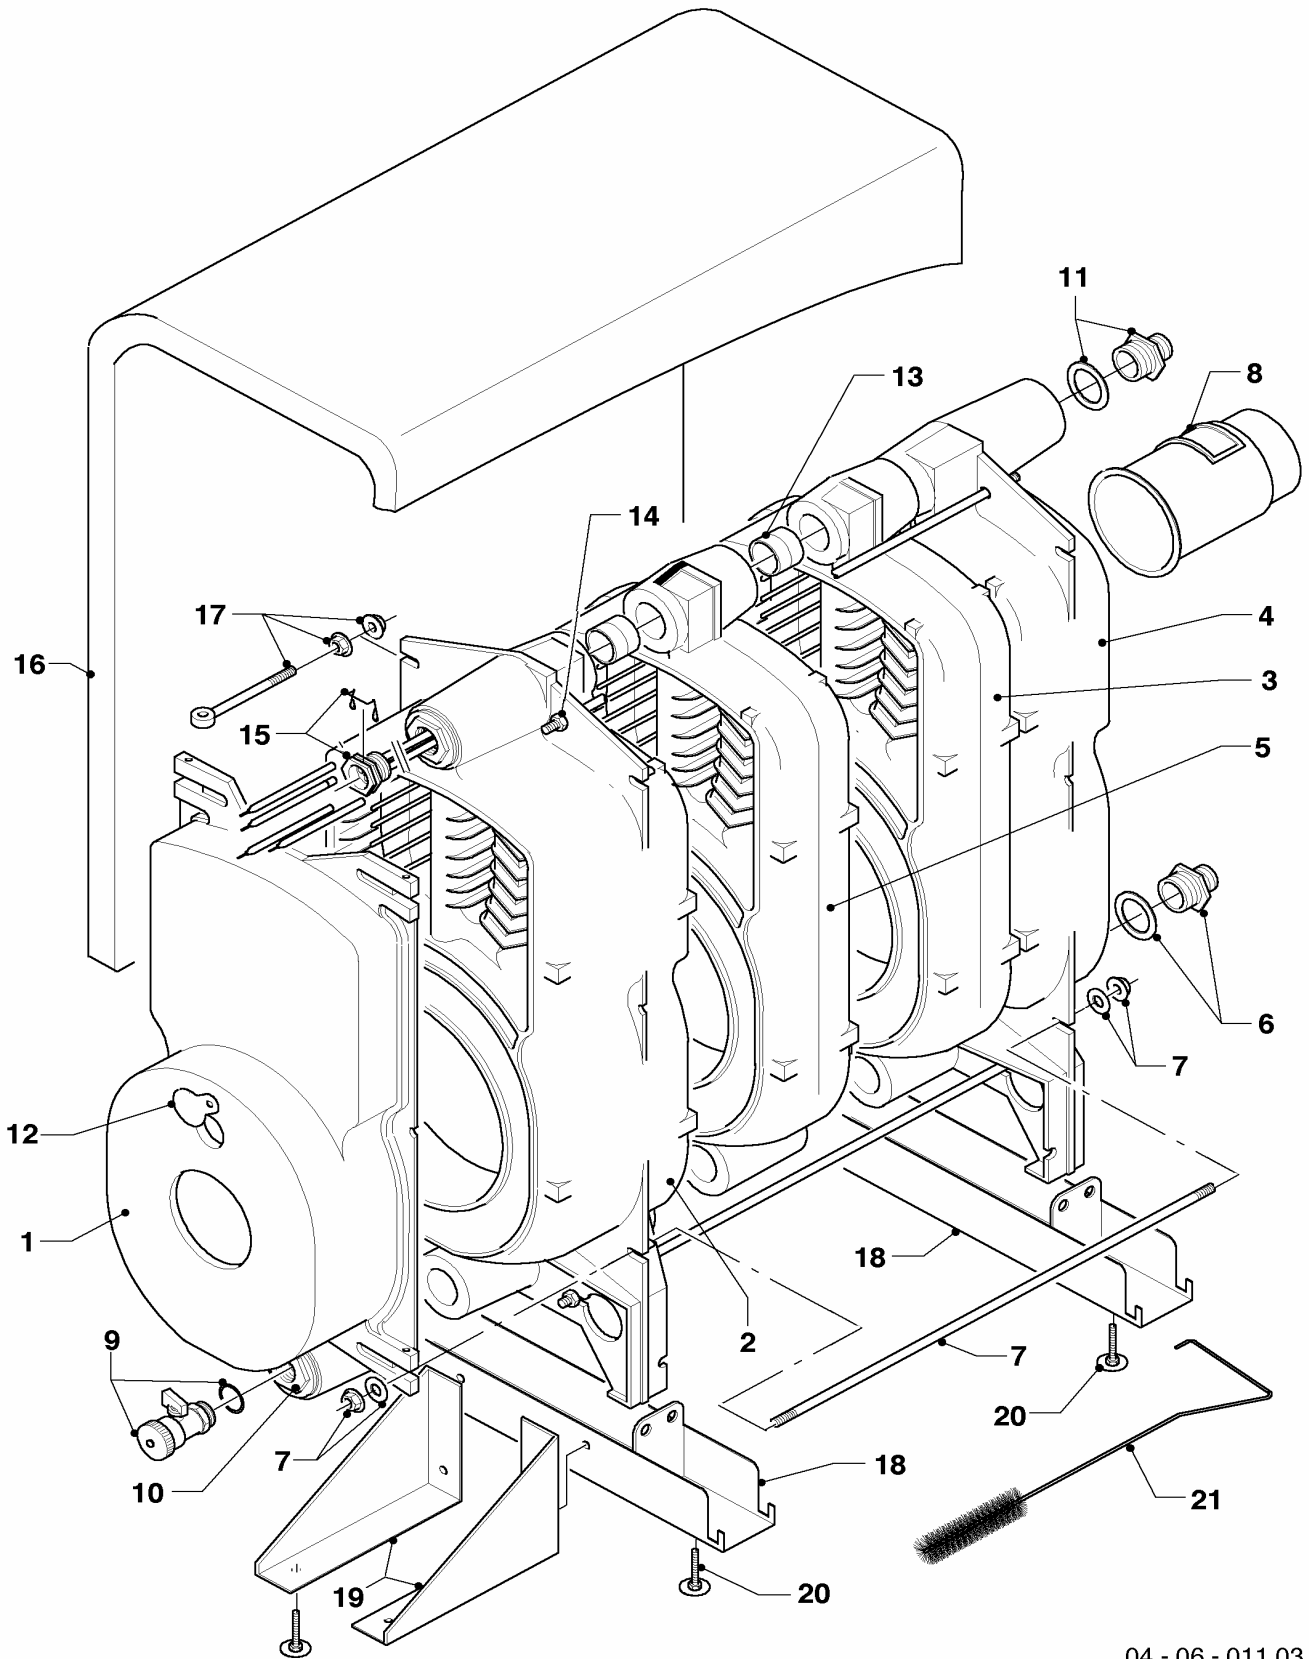

06 Wärmetauscher

VKO unit 179/5-B, VKO unit 249/5-B, VKO unit 309/5-B

04 - 06 - 011.03

06 Wärmetauscher

VKO unit 179/5-B, VKO unit 249/5-B, VKO unit 309/5-B

Pos.	Teile-Nr.	Bezeichnung	Typ, Bemerkung
		04-06-011	
00	099036	Halter f. Seitenteile (Quertraverse)	nicht dargestellt
00	099037	Halter für Schaltkasten	nicht dargestellt
01	185205	Brennertüre, kpl.	
01	076641	Isolierung, kpl. für Brennertüre	nicht dargestellt
01	981351	Dichtung, kpl.	nicht dargestellt
01	105919	Sechskantschraube (Set à 10 Stück)	nicht dargestellt
02	062498	Vorderglied	
03	062501	Mittelglied	
03	153446	Leitblech, kpl.	VKO unit 179/5-B, nicht dargestellt
04	062499	Hinterglied	
05	062502	Mittelglied spezial	nicht für diese Kesselausführungen
06	083656	Reduzierstück, kpl . Nippel	VKO unit 179/5-B, 175 x 30 x 1,5 mm (nicht dargestellt)
07	060306	Ankerstange, kpl.	VKO unit 179/5-B
07	060307	Ankerstange, kpl.	VKO unit 249/5-B
07	060308	Ankerstange, kpl.	VKO unit 309/5-B
08	146034	Abgasrohr m.Reinigungsöffnung (130mm)	VKO unit 179/5-B - 309/5-B
09	014740	K.F.E.-Hahn	
10	083657	Reduzierstück, kpl . Nippel	VKO unit 179/5-B - 309/5-B
11	184123	Reduzierstück, kpl . Nippel	
12	161276	Schaulochdeckel	
13	136107	Kesselnippel	
14	092301	Befestigungssatz VKO 5, Kleinteile	
15	060636	Fühlerrohr, kpl.	
16	079140	Isolierung Kesselblock	VKO unit 179/5-B
16	079141	Isolierung Kesselblock	VKO unit 249/5-B
16	079142	Isolierung Kesselblock	VKO unit 309/5-B
17	092302	Befestigungssatz für Brennertüre	
18	088141	Halteblech, kpl.	
19	092280	Halteblech, kpl.	VKO unit 179/5-B
20	071935	Stellfuß	
21	297007	Reinigungsbürste (mit Winkelgriff)	
21	297008	Reinigungsbürsten	

Änderungen vorbehalten!

Die Bruttopreise entnehmen Sie bitte der jeweils gültigen Preisliste.