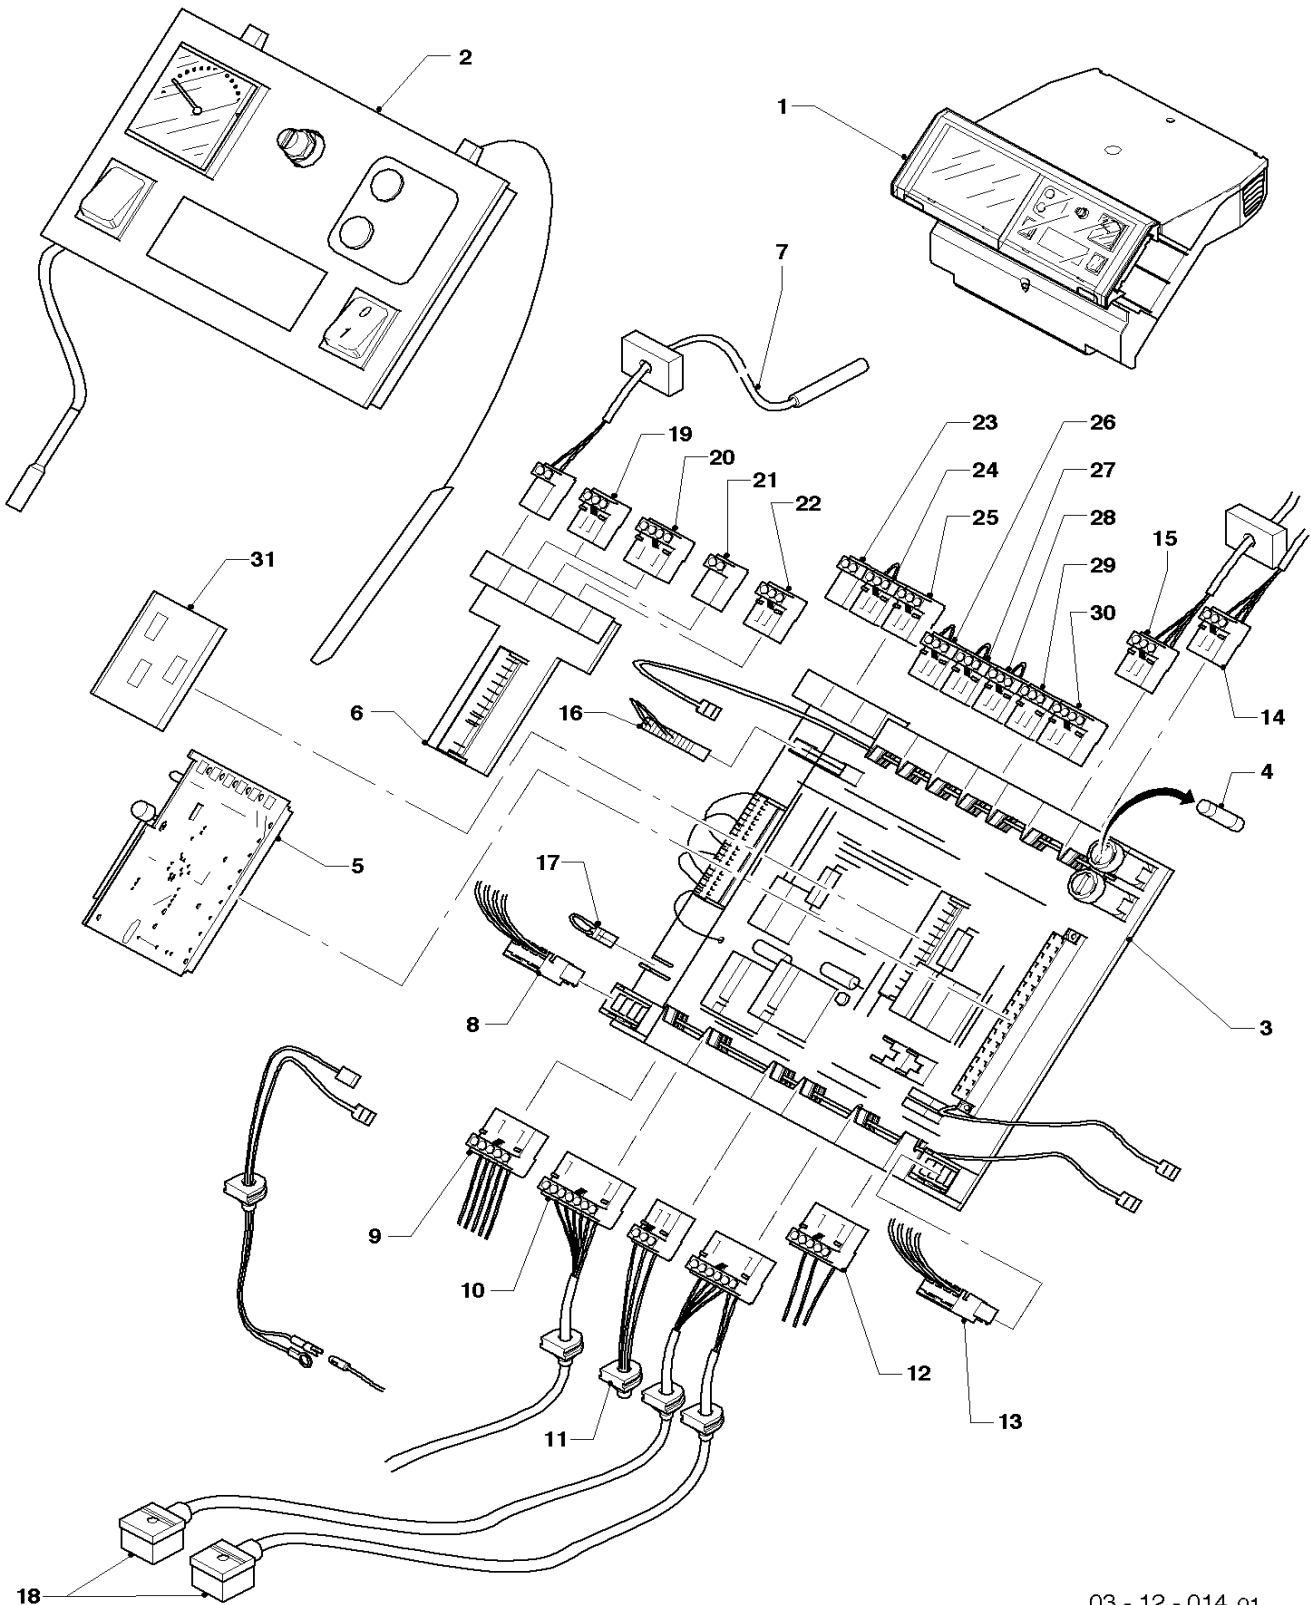

12b Schaltkasten (Leiterplatten)

VK INT 16/6 -2 XE ... 47/6 -2 XE

03-12-014.01

12b Schaltkasten (Leiterplatten)

VK IN T 16 / 6 -2 XE ... 47 / 6 -2 XE

Pos.	Teile-Nr.	Bezeichnung	mit Teilen	VK 16/6-2	VK 21/6-2	VK 26/6-2	VK 31/6-2	VK 36/6-2	VK 42/6-2	VK 47/6-2										
		0 3-12-0 14																		
01	121217	Schaltleiste		x	x	x	x	x	x	x										
02	-	Reglerteil siehe Zeichnung 03-12-015																		
03	130403	Basisverdrahtungsplatine	4,16,17	x	x	x	x	x	x	x										
04	734084	Sicherung (T 4,0)		x	x	x	x	x	x	x										
05	100562	Gasfeuerungsautomat		x	x	x	x	x	x	x										
06	130405	Kesselfühlerplatine		x	x	x	x	x	x	x										
07	711579	Kesselfühler (Tauchfühler)		x	x	x	x	x	x	x										
08	-	siehe STB-Taster																		
09	-	siehe Abgassensor																		
10	-	siehe Stellantrieb (Abgasregelklappe)																		
11	733878	Verbindungsleitung (Zündtransformator)		x	x	x	x	x	x	x										
12	733877	Verbindungsleitung (STB)		x	x	x	x	x	x	x										
13	-	siehe Schalter Ein/Aus																		
14	733753	Kabelbaum (Netz)		x	x	x	x	x	x	x										
15	733754	Kabelbaum (externe Pumpe)		x	x	x	x	x	x	x										
16	733768	Brückenstecker (VIH)		x	x	x	x	x	x	x										
16	733869	VIH-Adapter		(x)	(x)	(x)	(x)	(x)	(x)	(x)										
17	250790	Brückenstecker		x	x	x	x	x	x	x										
18	734023	Verbindungsleitung (Gasarmatur)	Typ Tandem/Nova	x	x	x	x	x	x	x										
18	090922	Verbindungsleitung (Gasarmatur)	Typ Sigma	x	x	x	x	x	x	x										
19	733738	Steckverbinder Bus/FBG (3-polig, rot)		(x)	(x)	(x)	(x)	(x)	(x)	(x)										
20	733635	Steckverbinder Bus/FBG (4-polig, rot)		(x)	(x)	(x)	(x)	(x)	(x)	(x)										
21	733726	Steckverbinder SpF (2-polig, blau)		(x)	(x)	(x)	(x)	(x)	(x)	(x)										
22	733745	Steckverbinder AF (3-polig, gelb)		x	x	x	x	x	x	x										
23	733632	Steckverbinder Störm.ex. (2-polig, schwarz)		x	x	x	x	x	x	x										
24	733744	Steckverbinder ex.Regler St 1 (3-pol., orange)		x	x	x	x	x	x	x										
25	733741	Steckverbinder ex.Regler St 2 (3-polig, braun)		x	x	x	x	x	x	x										
26	733742	Steckverbinder GDW (3-polig, violett)		x	x	x	x	x	x	x										
27	733743	Steckverbinder Abgaskl. (3-polig, weiß)		x	x	x	x	x	x	x										
28	733737	Steckverbinder Wassermangel (3-polig, grün)		x	x	x	x	x	x	x										
29	733736	Steckverbinder Magnetv.ex. (3-polig, blau)		x	x	x	x	x	x	x										
30	733750	Steckverbinder LP/UV (3-polig, braun)		x	x	x	x	x	x	x										
31	(300779)	Zubehör Störmelde-/Flüssiggasmodul		(x)	(x)	(x)	(x)	(x)	(x)	(x)										

Änderungen vorbehalten!

Die Bruttopreise entnehmen Sie bitte der jeweils gültigen Preisliste.