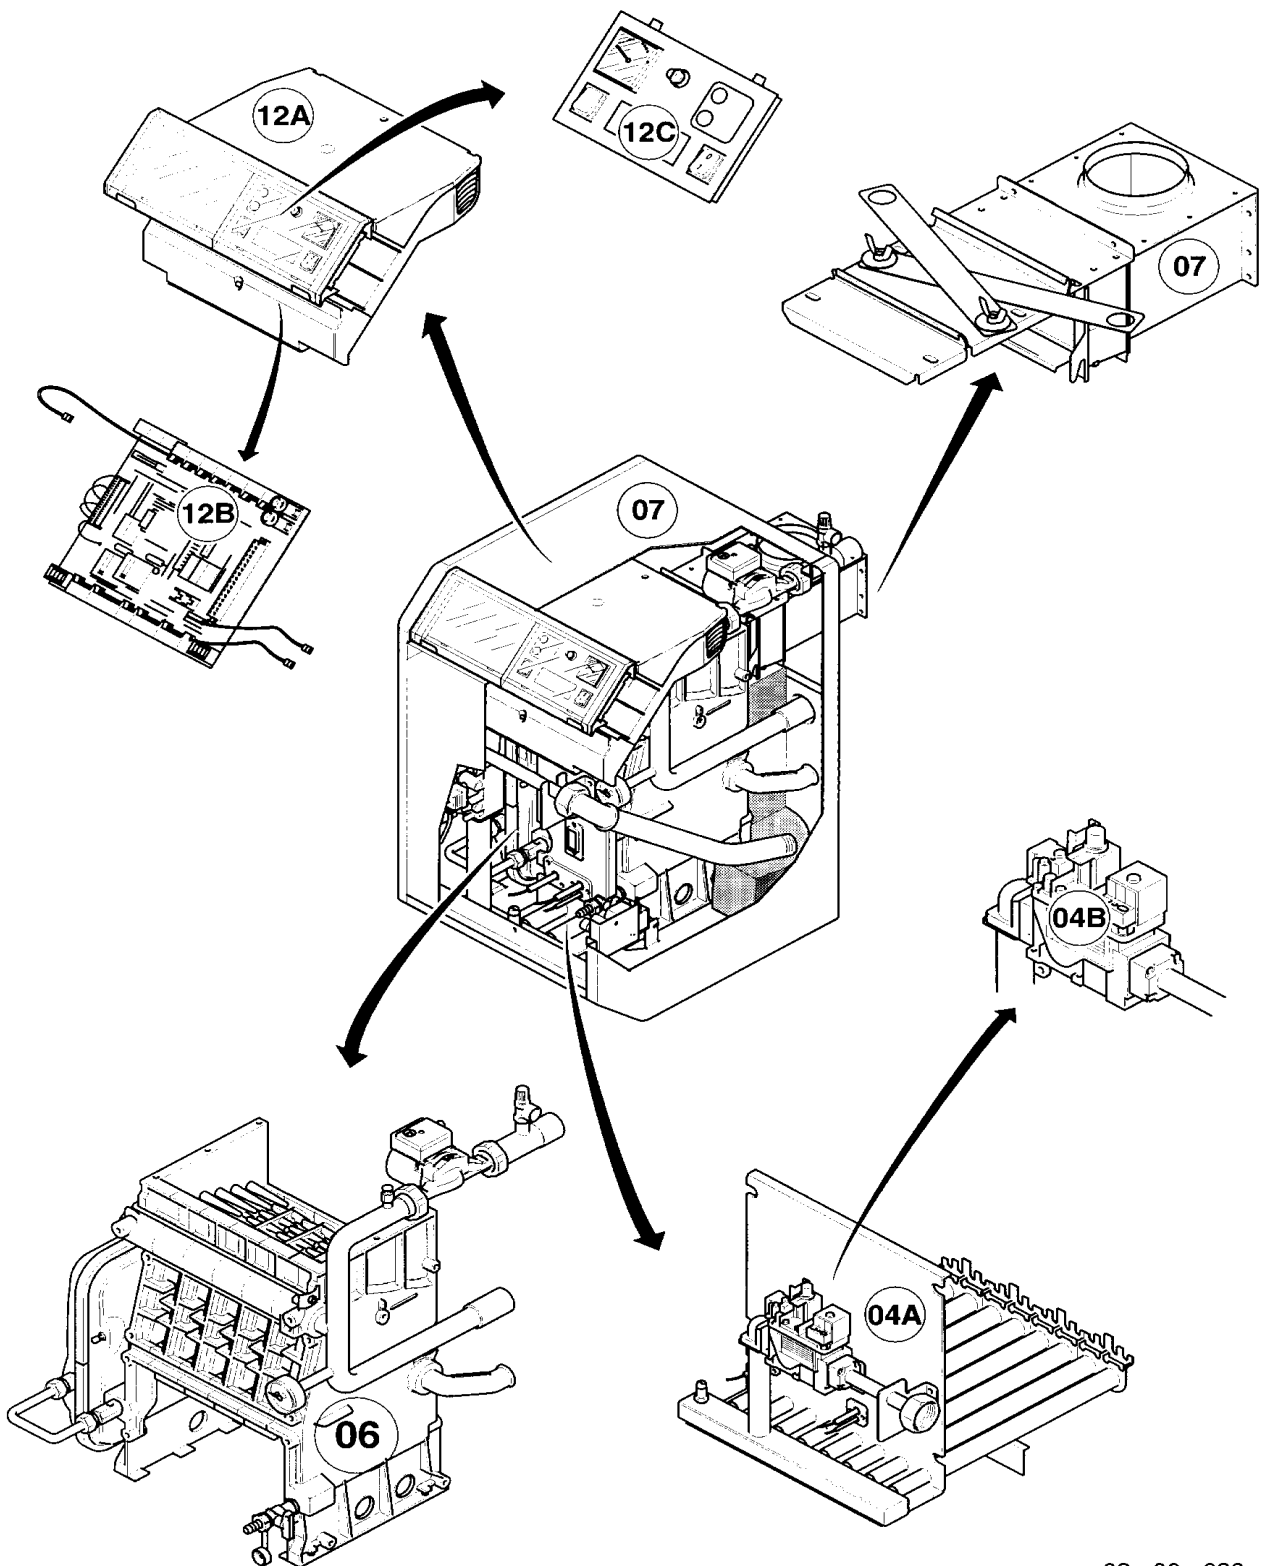

Baugruppenübersicht

VK 10/K-1 E ... VK 45/K-1 E

03 - 00 - 020