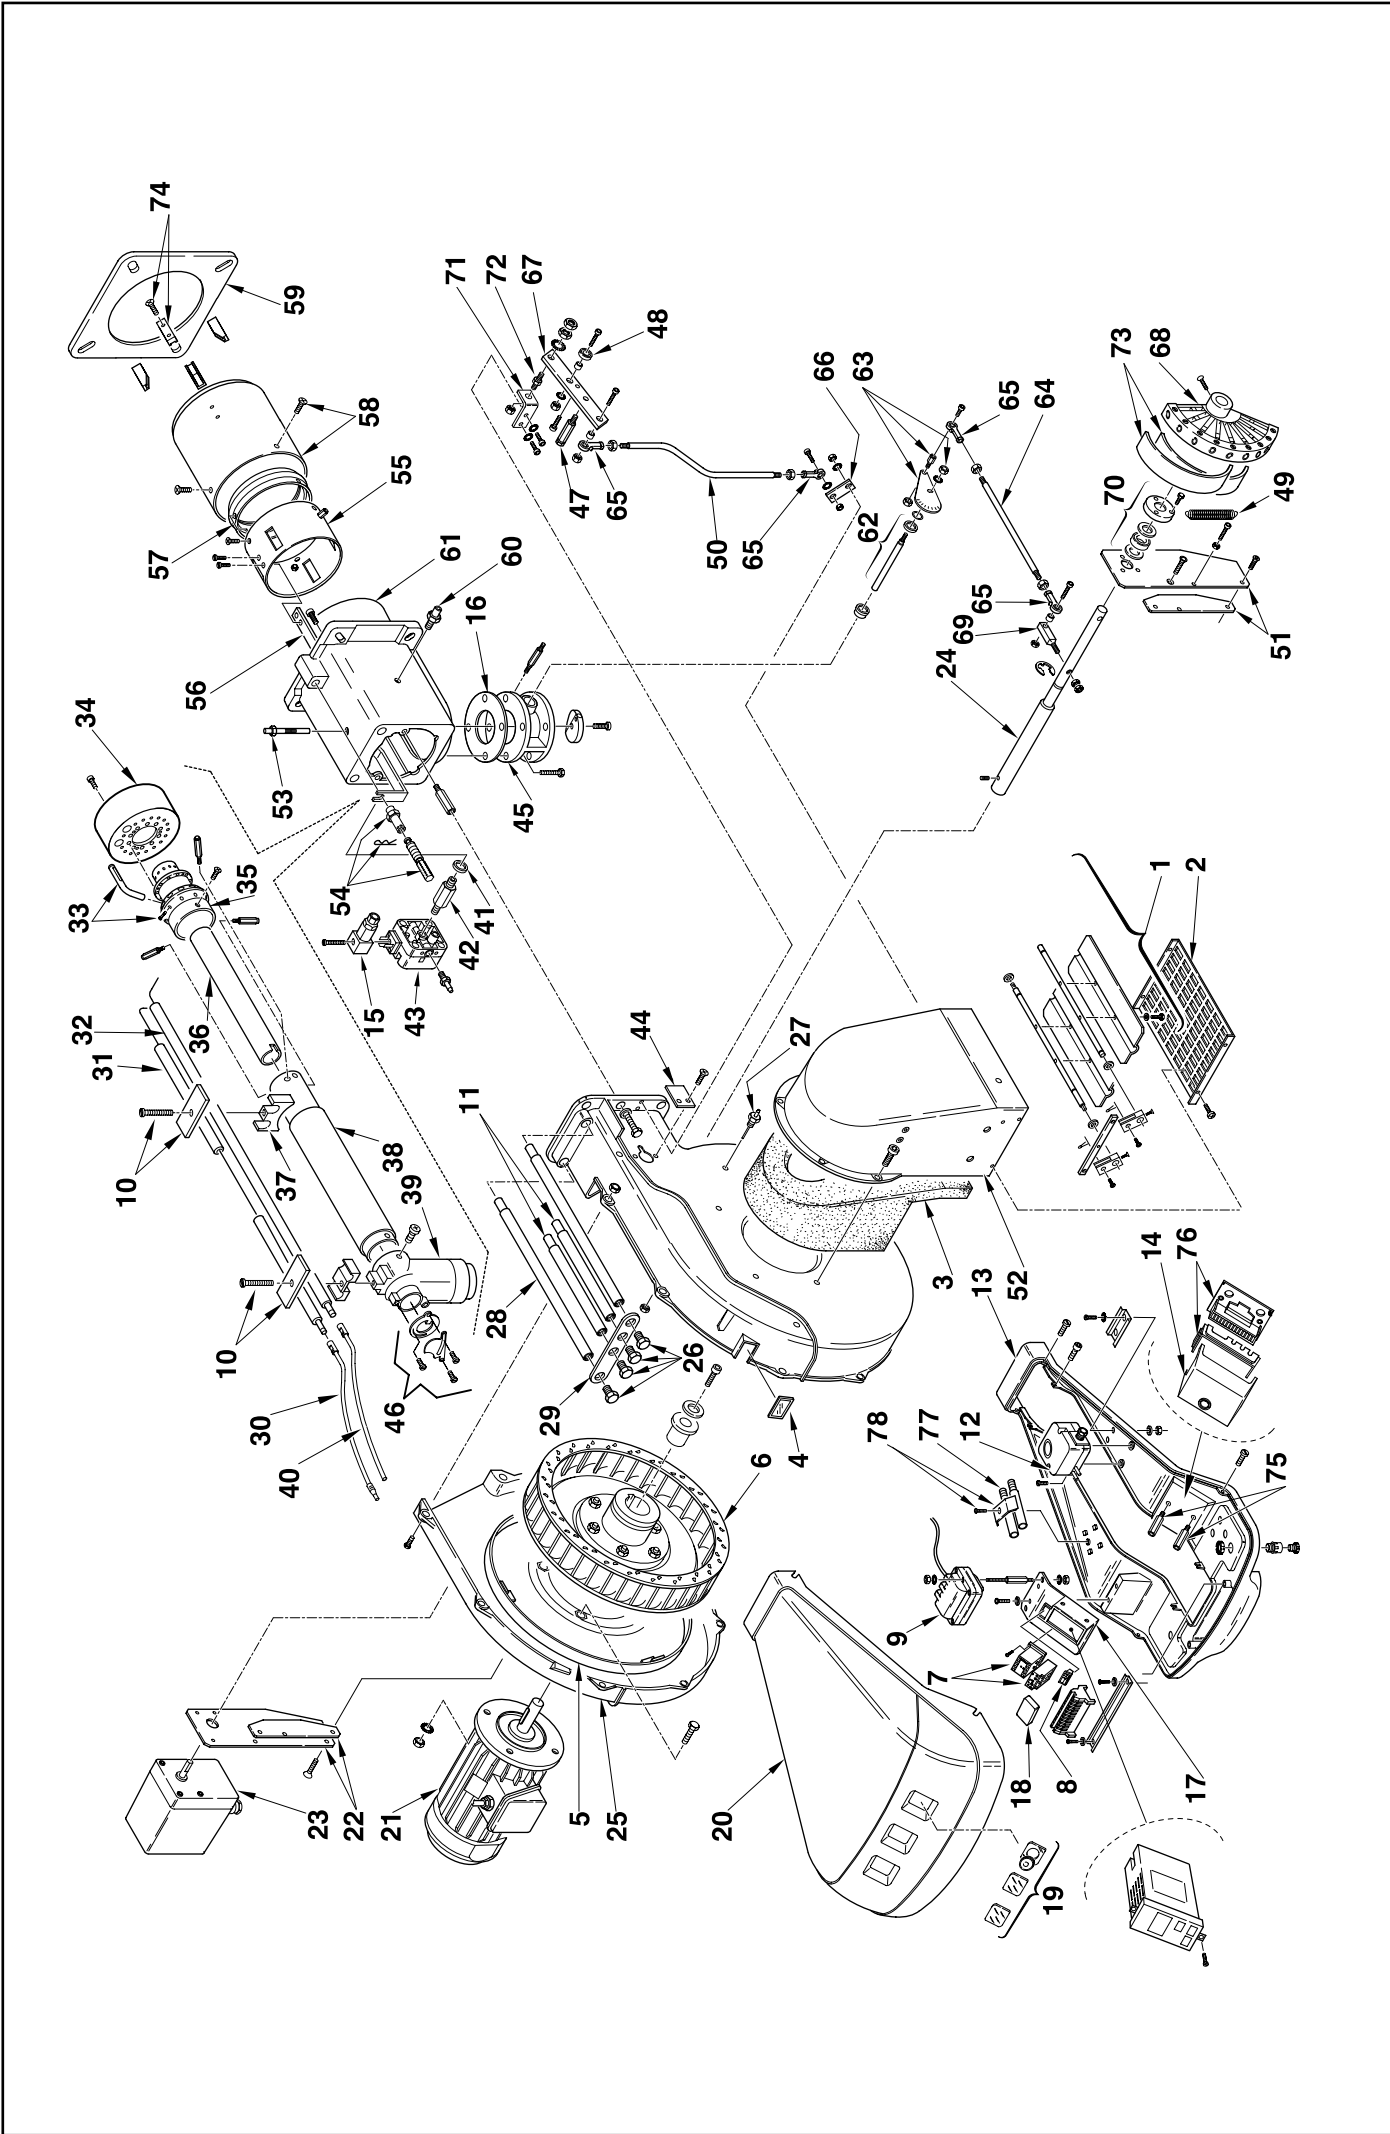

Вентиляторные горелки

Режим работы плавный двухступенчатый или модуляционный

Артикул	Модель	Тип
3788002	RS 160/M BLU	843 T
3788003	RS 160/M BLU	843 T

№	Арт.	843 Т		Наименование	№ горелки
		3788002	3788003*		
1	3012583	•	•	Воздушная заслонка	
2	3003086	•	•	Защитная решетка	
3	3012553	•	•	Звукоизоляция	
4	3003763	•	•	Смотровое окошко	
5	3012573	•	•	Сальник	
6	3012555	•	•	Крыльчатка вентилятора	
7	3012584	•	•	Реле с контактором	
8	3012080	•	•	Выключатель	
9	3003847	•	•	Трансформатор розжига	
10	3012626	•	•	Скоба	
11	3012627	•	•	Удлинитель	
12	3007444	•	•	Прессостат	
13	3012915	•	•	Кронштейн	
14	3002478	•	•	Автомат горения	
15	3012347	•	•	Штекер	
16	3005482	•	•	Прокладка	
17	3012343	•	•	Крепежная скоба	
18	3012155	•	•	Радиофильтр	
19	3003962	•	•	Смотровое стекло	
20	3013119	•	•	Облицовка	
21	3012557	•	•	Мотор	
22	3012585	•	•	Кронштейн	
23	3012916	•	•	Сервопривод	
24	3012349	•	•	Вал	
25	3012587	•	•	Крышка корпуса вентилятора	
26	3003481	•	•	Винт	
27	3003891	•	•	Ниппель	
28	3012628	•	•	Направляющая штанга	
29	3012629	•	•	Консоль	
30	3003795	•	•	Кабель розжига	
31	3012630	•	•	Электрод розжига	
31	3012917	•	•	Электрод розжига	
32	3012178	•	•	Электрод контроля ионизации	
32	3012918	•	•	Электрод контроля ионизации	
33	3012631	•	•	Трубка	
34	3012632	•	•	Чашка	
35	3012633	•	•	Блок газораспределения	
36	3012634	•	•	Трубка	
36	3012919	•	•	Трубка	
37	3012635	•	•	Суппорт	
38	3012636	•	•	Трубка	
38	3012920	•	•	Трубка	
39	3012637	•	•	Колено	
40	3012043	•	•	Штекер электрода контроля иониз	
41	3007088	•	•	Прокладка металлическая	
42	3006615	•	•	Ниппель	
43	3003660	•	•	Прессостат давления газа	
44	3012638	•	•	Кронштейн	
45	3006096	•	•	Дроссельный газовый клапан	
46	3012014	•	•	Регулировочная шайба	
47	3012352	•	•	Болт с внутренней проточкой	
48	3003841	•	•	Подшипник	
49	3012356	•	•	Пружина	
50	3012646	•	•	Шток	
51	3012594	•	•	Кронштейн	
52	3012595	•	•	Воздухозаборник	
53	3012049	•	•	Винт	
54	3012639	•	•	Регулятор головки	