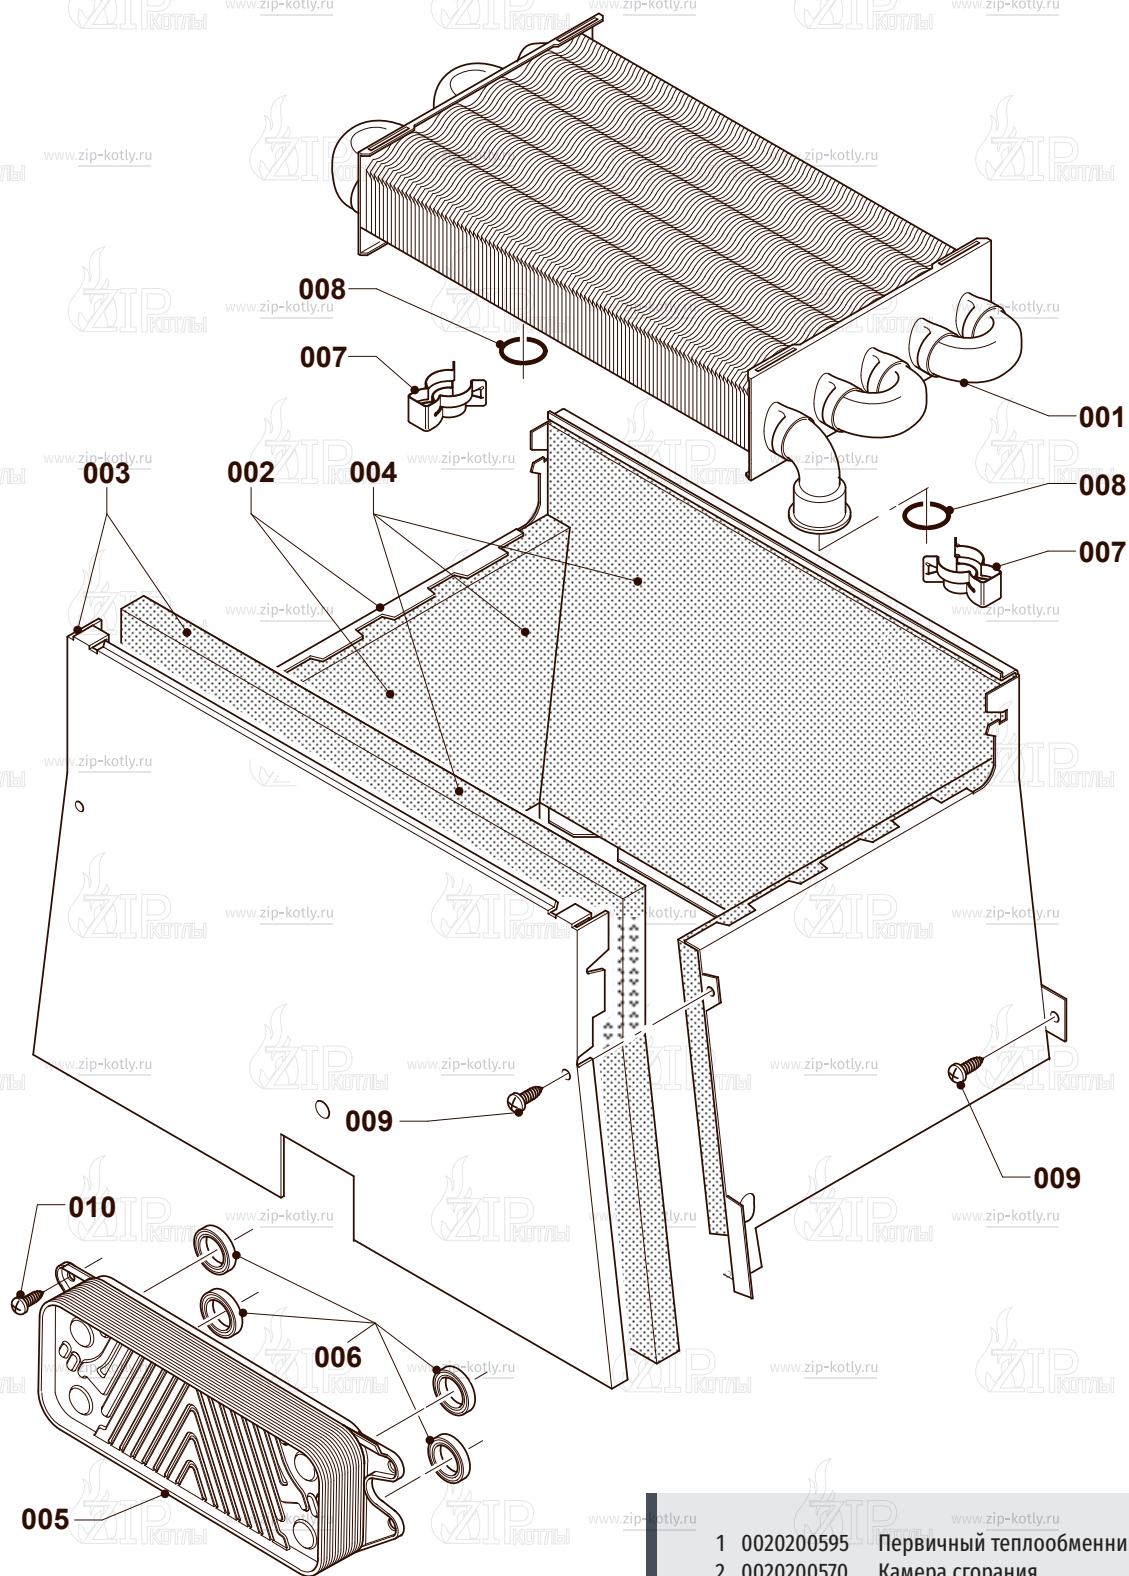

Котел настенный

Protherm Пантера 30КТV

- 2 Газовый тракт
- 4 Горелка
- 6 Теплообменник
- 7А Облицовка
- 7Б Камера сгорания
- 8А Гидравлические части
- 8В Гидравлические части
- 12 Панель управления

- 1 0020200660 Газовый клапан
- 2 0020200611 Трубка газовая
- 3 0020200609 Трубка газовая
- 4 0020014193 Прокладка
- 5 0020014406 Прокладка
- 6 S5490600 Винт
- 7 0020175576 Винт
- 8 0020014192 Втулка

- | | | |
|---|------------|----------------------|
| 1 | 0020048246 | Горелка 30 кВт |
| 2 | 0020200602 | Рампа горелки 30 кВт |
| 3 | 0020014406 | Прокладка |
| 4 | 0020200638 | Электроды |
| 6 | 0020216992 | Винт |
| 7 | 0020175576 | Винт |
| 9 | 0020216993 | Винт |

- | | | |
|----|------------|-----------------------------------|
| 1 | 0020200595 | Первичный теплообменник |
| 2 | 0020200570 | Камера сгорания |
| 3 | 0020216995 | Панель камеры сгорания (передняя) |
| 4 | 0020200571 | Изоляция (комплект) |
| 5 | 0020186153 | Вторичный теплообменник |
| 6 | 0020014166 | Прокладка (x10) |
| 7 | 0020018462 | Зажим |
| 8 | 0020047026 | Прокладка |
| 9 | 0020175576 | Винт |
| 10 | A000024274 | Винт (25 шт.) |