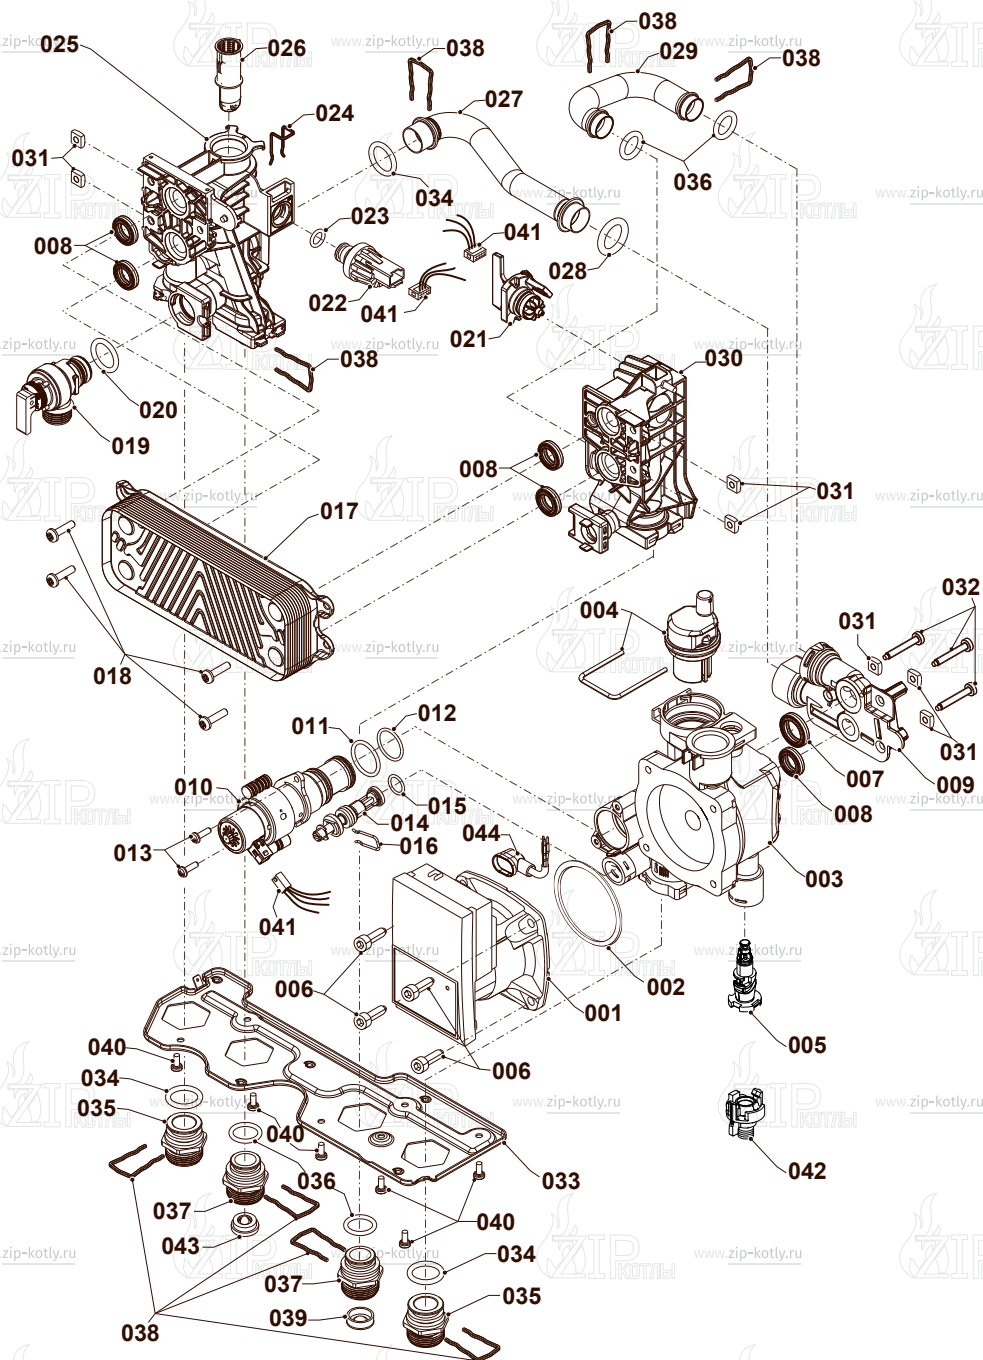

1	0020197549	Двигатель насоса
2	0020193310	Прокладка насоса
3	0020207137	Насосный узел, R-DIN
4	0020018569	Автоматический воздухоотводчик
5	0020207138	Сливной кран, R-DIN
6	0020207139	Винт для насоса (x4)
7	0020014182	Прокладка (x10)
8	0020014166	Прокладка (x10)
9	0020197547	Гидроузел
10	0020097214	3-х ходовой клапан
11	0020097224	Прокладка (x10)
12	0020097226	Прокладка (x10)
13	0020097227	Винт (x10)
14	0020014169	Бай-пасс
15	0020014195	Прокладка (x10)
16	0020047019	Заглушка
17	0020186153	Вторичный теплообменник
18	A000024274	Винт (x25)
19	0020047005	Предохранительный клапан, 3 bar
20	0020125448	Прокладка (x10)
21	0020197555	Аквасенсор

22	0020079644	Датчик давления
23	0020014177	Прокладка (x10)
24	0020097197	Зажим (x10)
25	0020186163	Гидроблок (подача)
26	0020014178	Фильтр
27	0020186168	Трубка, бай-пасс
28	0020097187	Прокладка (x10)
29	0020186167	Трубка
30	0020186165	Гидроблок (обратка)
31	0020038639	Гайка (x3)
32	0020097193	Винт М5x33 (x10)
33	0020207116	Поддерживающая консоль
34	0020195272	Прокладка (x10)
35	0020186172	Ниппель, G3/4, отопление
36	0020166932	Прокладка (x10)
37	0020186171	Ниппель, G3/4, бытовая вода
38	0020014176	Зажим (x10)
39	0020014159	Фильтр D=20 мм
40	0020097184	Винт (x10)
41	0020197551	Жгут проводов
42	0020097336	Насадка на сливной кран