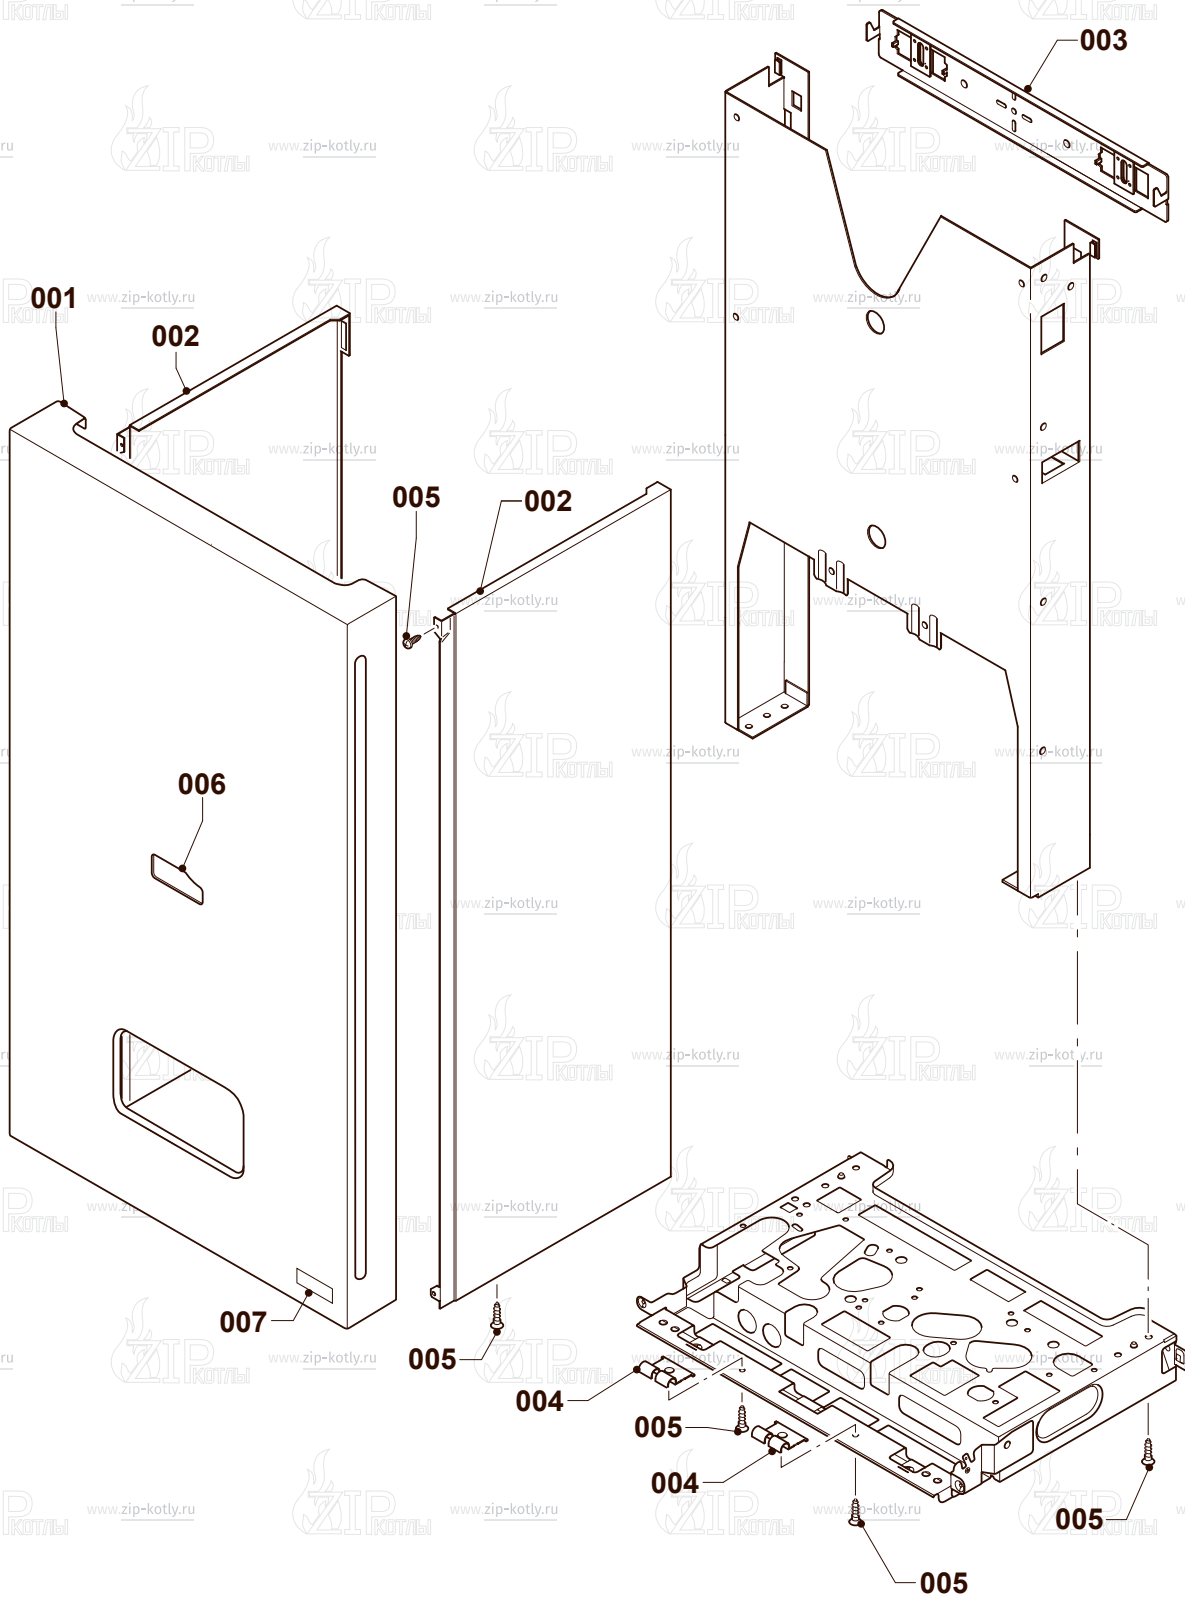

1	0020200616	Панель облицовки (перед.)
2	0020200577	Панель облицовки (бок.)
3	0020216299	Держатель
4	0020175666	Держатель
5	0020175576	Винт