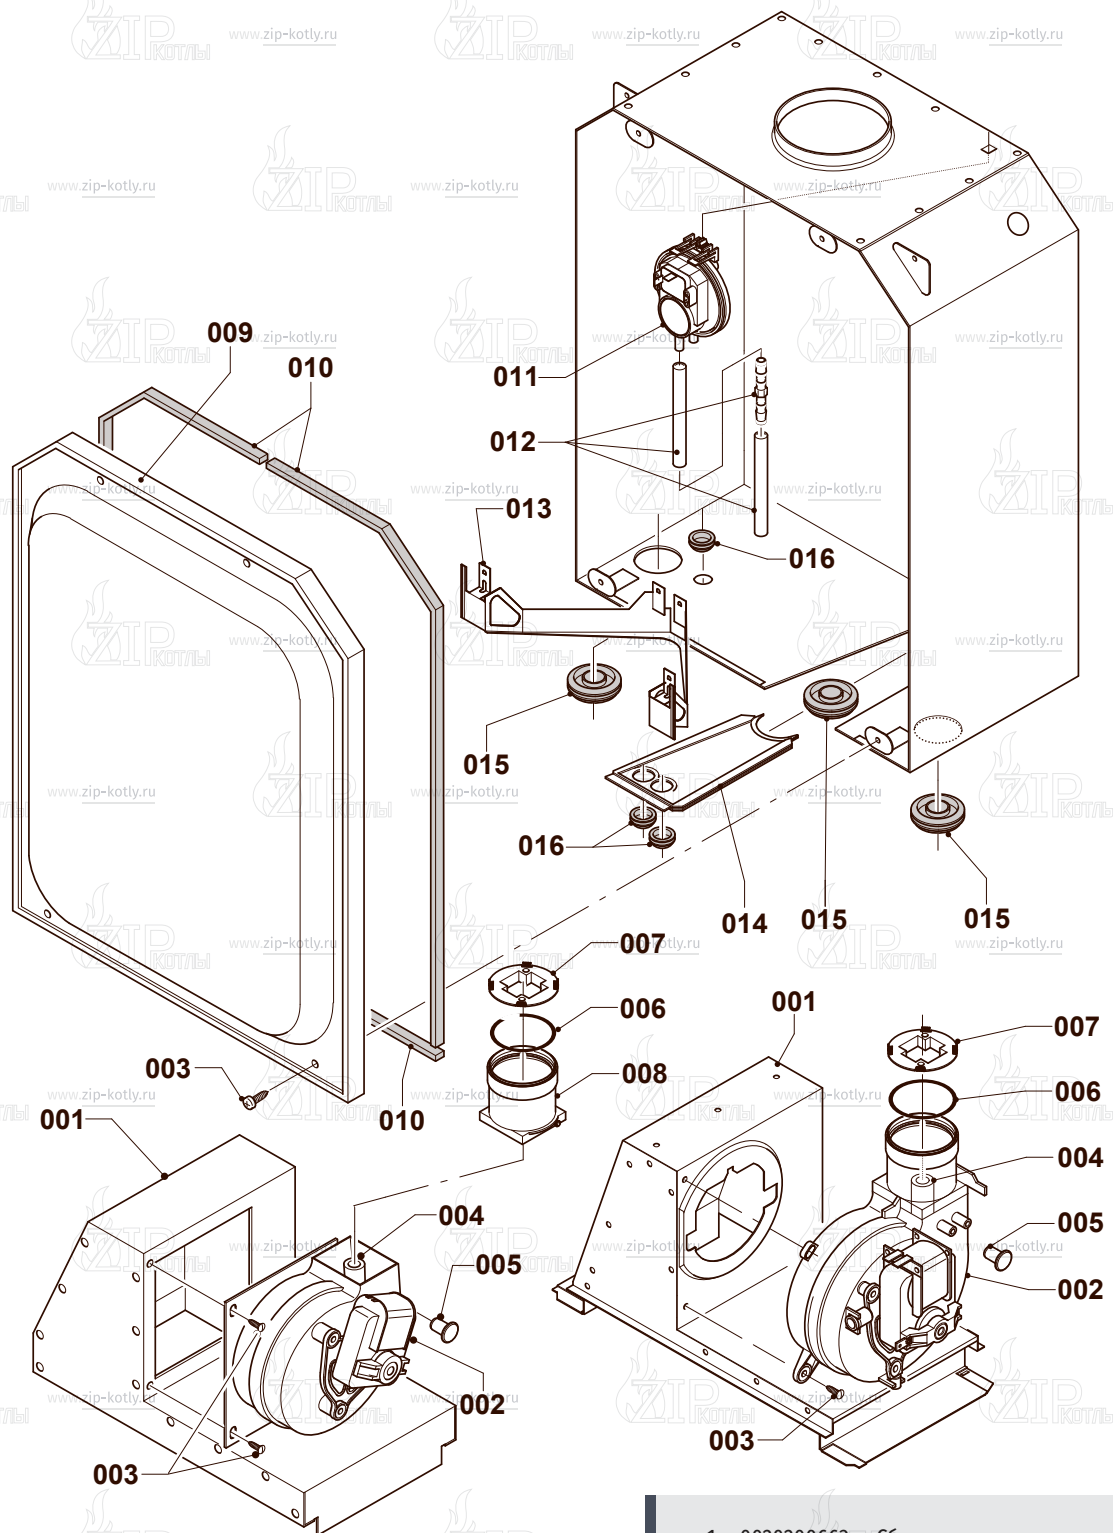

1	0020200663	Сборник продуктов сгор. 30 кВт
2	0020213171	Вентилятор
3	0020175576	Винт
4	0020200587	Трубка Пито, 30 кВт
5	0020200568	Заглушка
6	0020216990	Прокладка (DN 60)
8	0020200675	Втулка
9	0020200617	Крышка турбокамеры
10	0020200569	Уплотнитель
11	0020210136	Маностат воздуха
12	0020200567	Шланг к маностату (комплект)
13	0020200596	Направляющая пластина
15	0020014192	Втулка
16	0020216991	Вставка