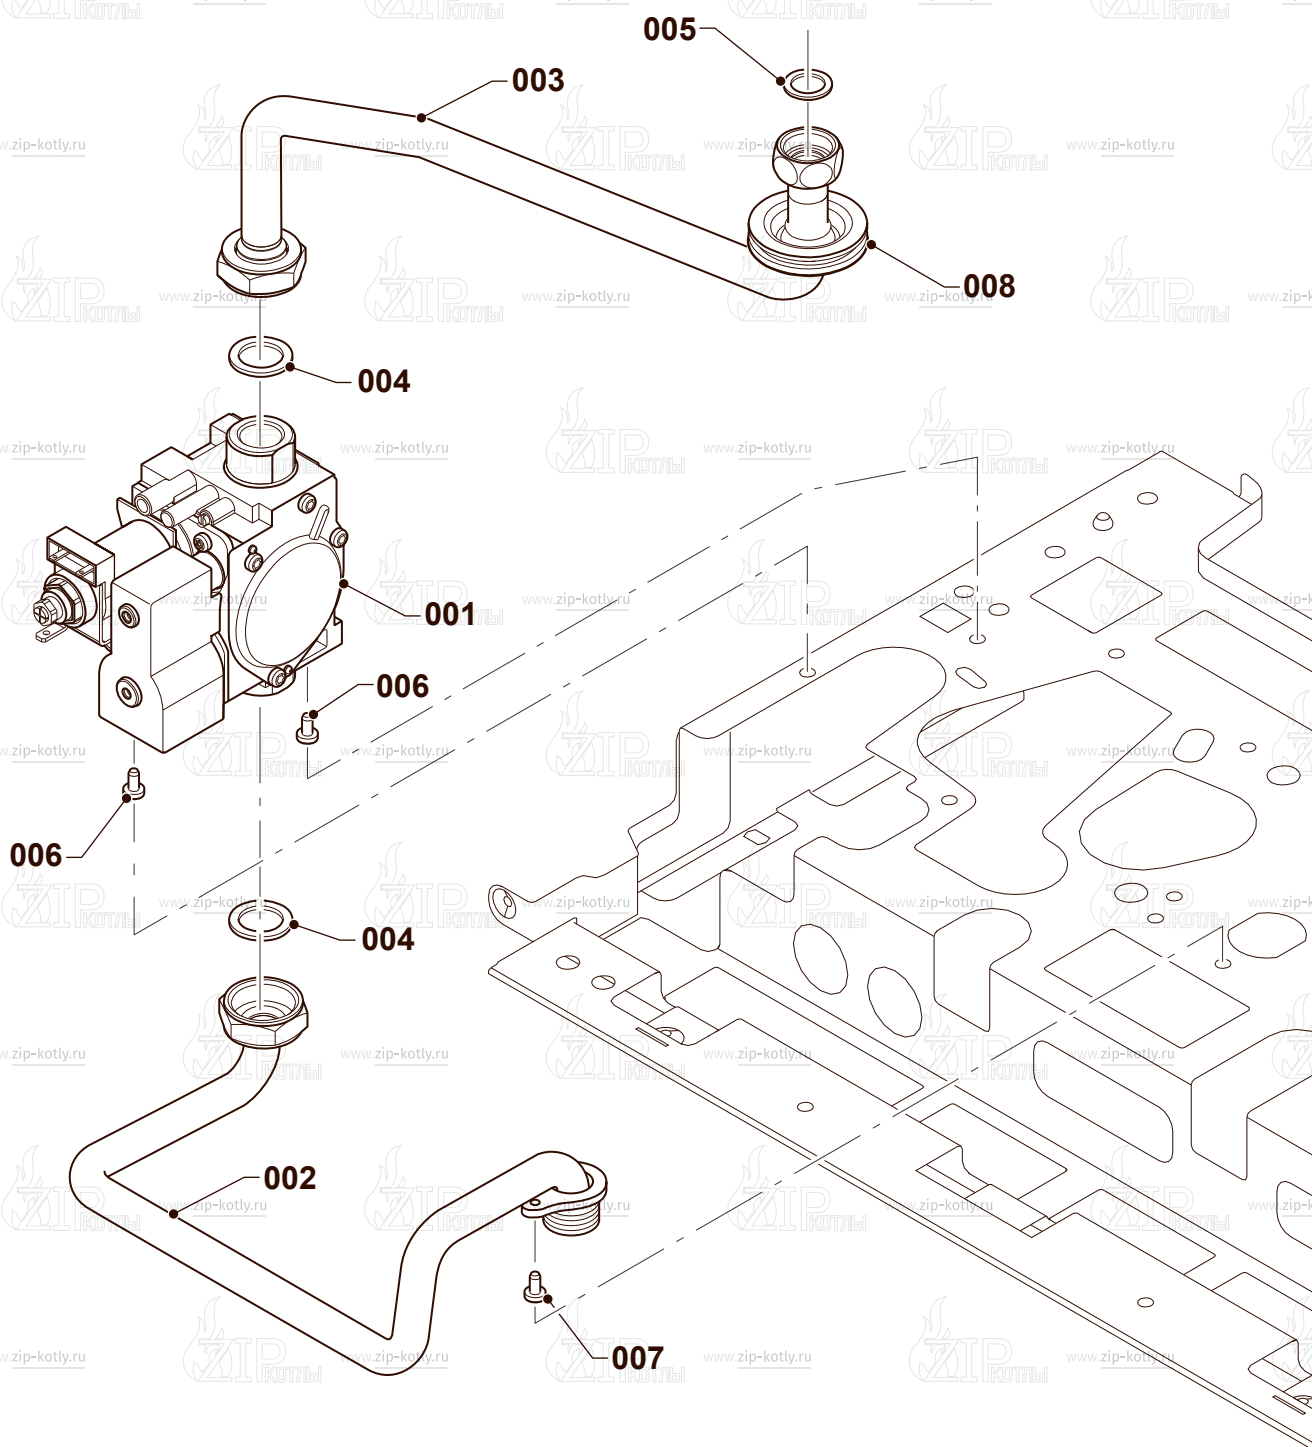

Котел настенный

Protherm Пантера 30КТV

- 2 Газовый тракт
- 4 Горелка
- 6 Теплообменник
- 7А Облицовка
- 7Б Камера сгорания
- 8А Гидравлические части
- 8В Гидравлические части
- 12 Панель управления

- 1 0020200660 Газовый клапан
- 2 0020200611 Трубка газовая
- 3 0020200609 Трубка газовая
- 4 0020014193 Прокладка
- 5 0020014406 Прокладка
- 6 S5490600 Винт
- 7 0020175576 Винт
- 8 0020014192 Втулка