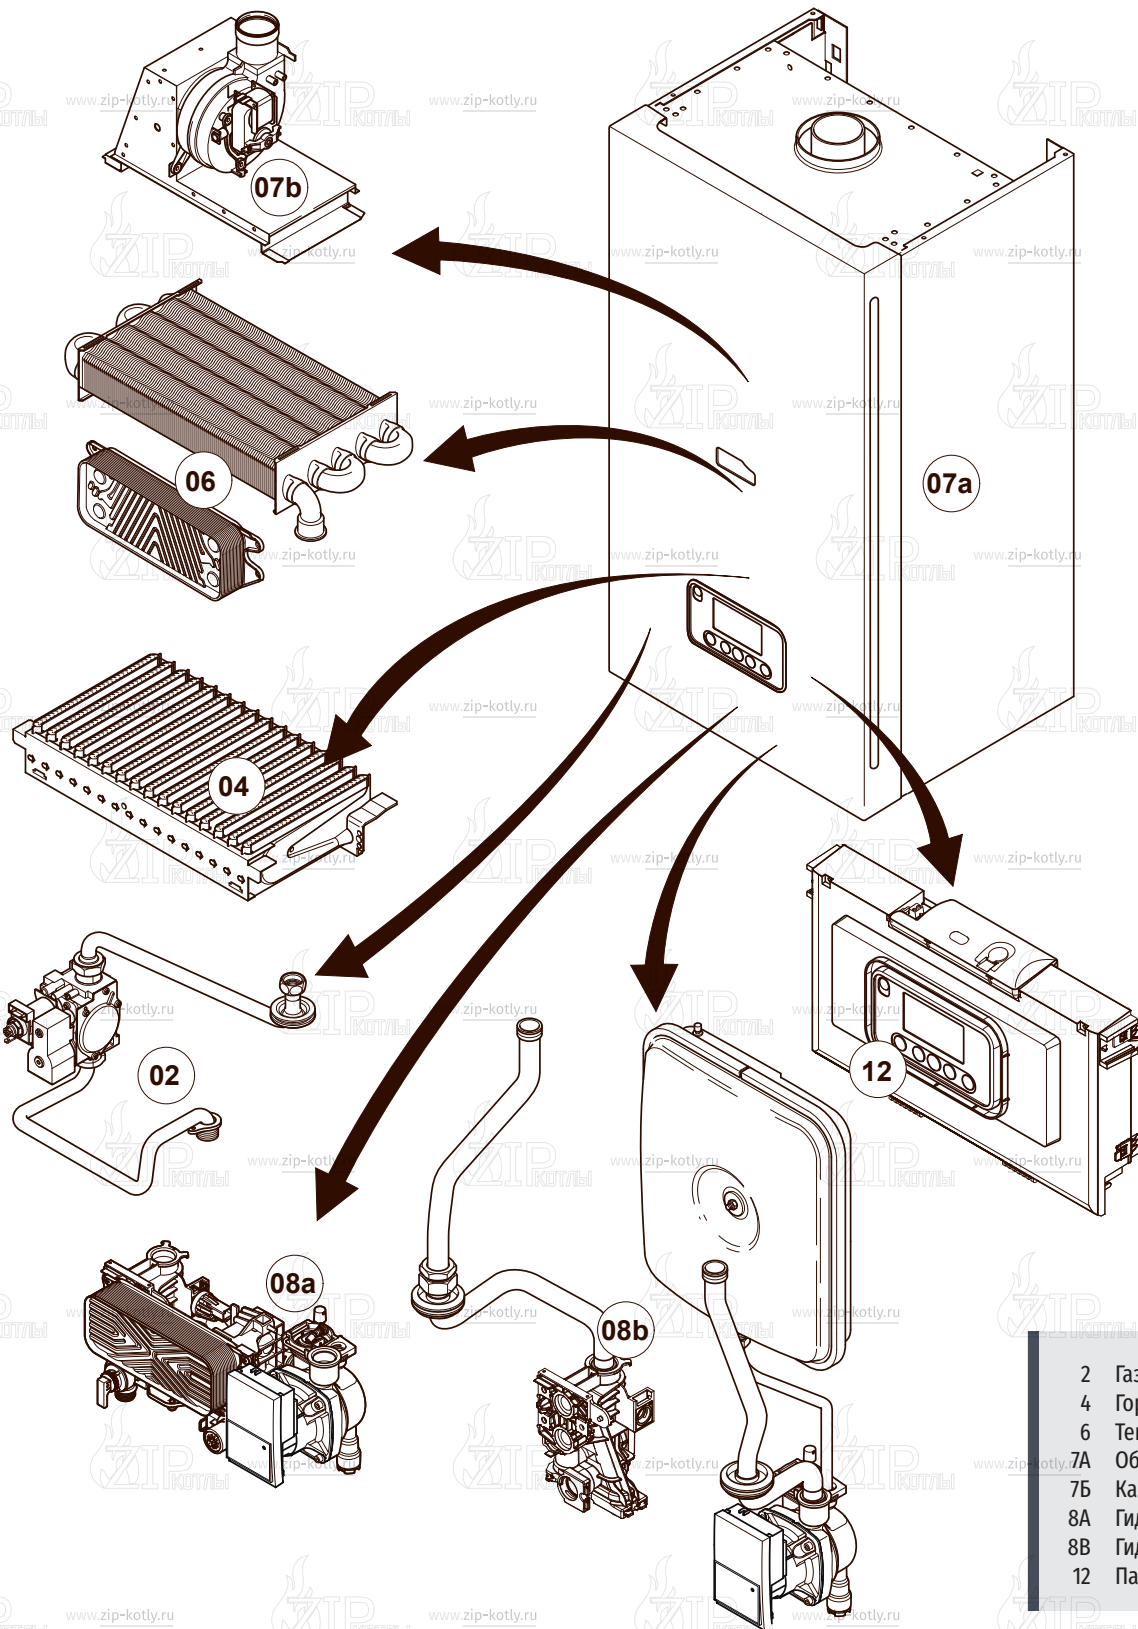

Котел настенный

Protherm Пантера 30КТV

- 2 Газовый тракт
- 4 Горелка
- 6 Теплообменник
- 7А Облицовка
- 7Б Камера сгорания
- 8А Гидравлические части
- 8В Гидравлические части
- 12 Панель управления

- 1 0020200660 Газовый клапан
- 2 0020200611 Трубка газовая
- 3 0020200609 Трубка газовая
- 4 0020014193 Прокладка
- 5 0020014406 Прокладка
- 6 S5490600 Винт
- 7 0020175576 Винт
- 8 0020014192 Втулка

- | | | |
|----|------------|-----------------------------------|
| 1 | 0020200595 | Первичный теплообменник |
| 2 | 0020200570 | Камера сгорания |
| 3 | 0020216995 | Панель камеры сгорания (передняя) |
| 4 | 0020200571 | Изоляция (комплект) |
| 5 | 0020186153 | Вторичный теплообменник |
| 6 | 0020014166 | Прокладка (x10) |
| 7 | 0020018462 | Зажим |
| 8 | 0020047026 | Прокладка |
| 9 | 0020175576 | Винт |
| 10 | A000024274 | Винт (25 шт.) |