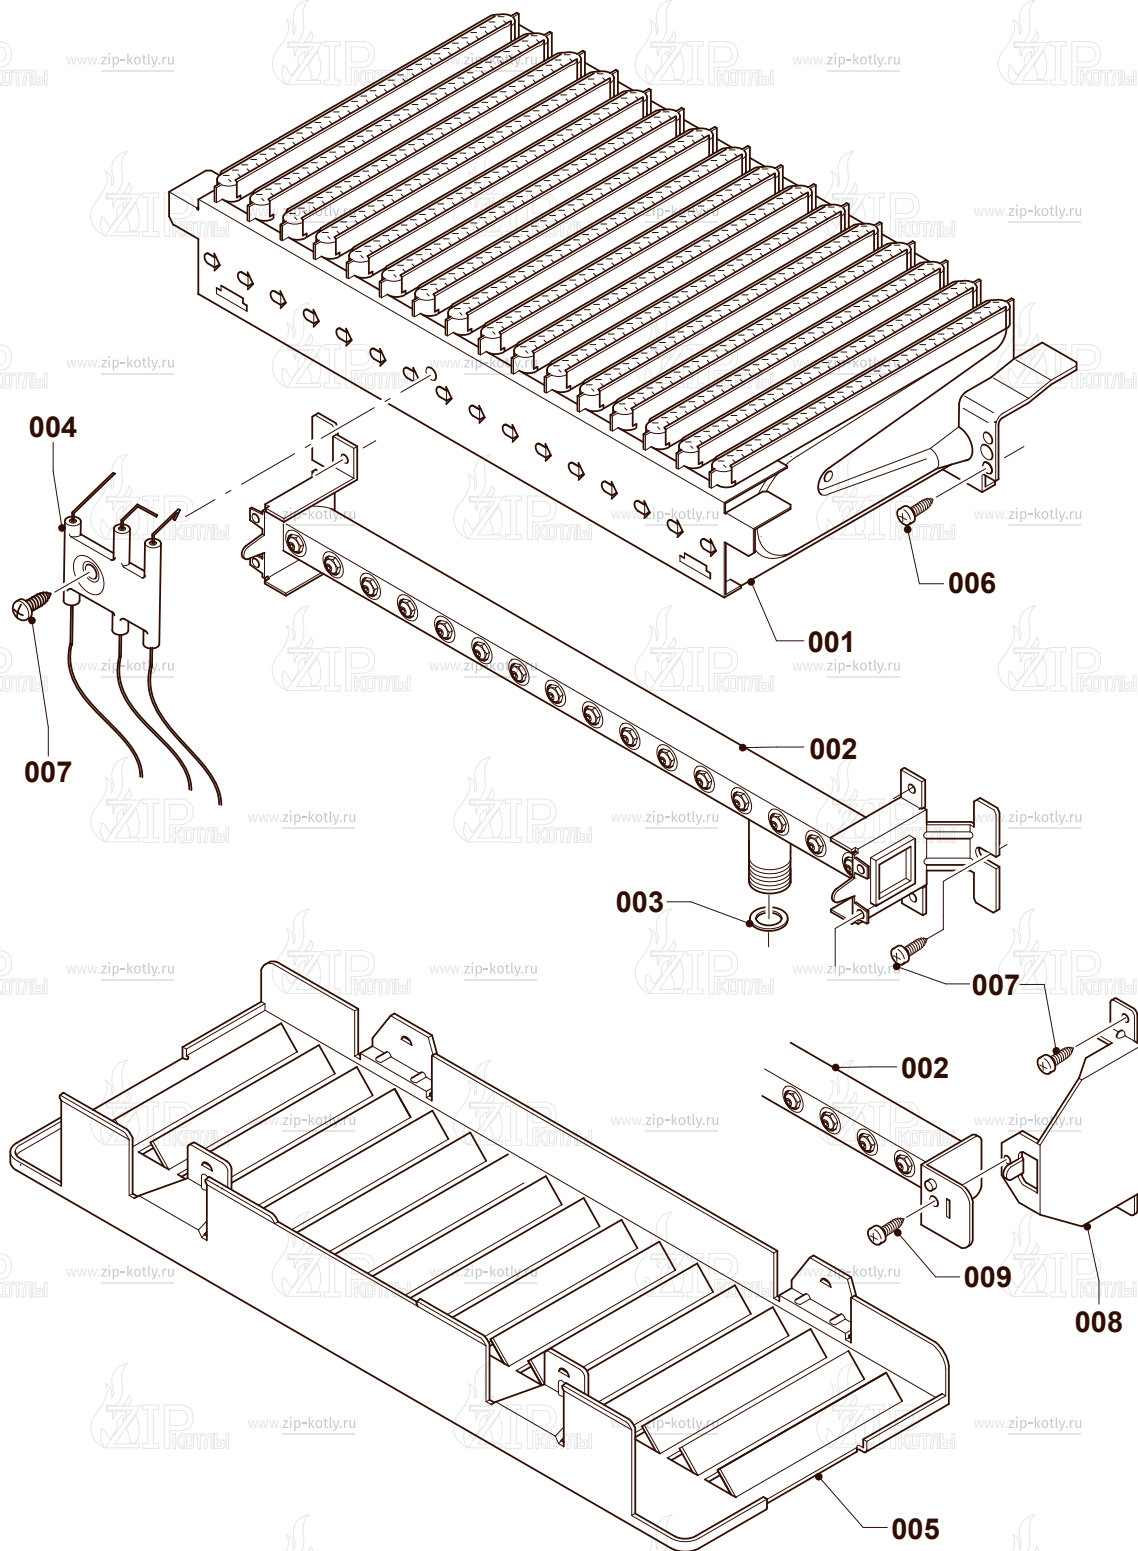

Котел настенный

Protherm Пантера 30КТV

- 2 Газовый тракт
- 4 Горелка
- 6 Теплообменник
- 7А Облицовка
- 7Б Камера сгорания
- 8А Гидравлические части
- 8В Гидравлические части
- 12 Панель управления

- 1 0020200660 Газовый клапан
- 2 0020200611 Трубка газовая
- 3 0020200609 Трубка газовая
- 4 0020014193 Прокладка
- 5 0020014406 Прокладка
- 6 S5490600 Винт
- 7 0020175576 Винт
- 8 0020014192 Втулка

- | | | |
|---|------------|----------------------|
| 1 | 0020048246 | Горелка 30 кВт |
| 2 | 0020200602 | Рампа горелки 30 кВт |
| 3 | 0020014406 | Прокладка |
| 4 | 0020200638 | Электроды |
| 6 | 0020216992 | Винт |
| 7 | 0020175576 | Винт |
| 9 | 0020216993 | Винт |

- | | | |
|----|------------|-----------------------------------|
| 1 | 0020200595 | Первичный теплообменник |
| 2 | 0020200570 | Камера сгорания |
| 3 | 0020216995 | Панель камеры сгорания (передняя) |
| 4 | 0020200571 | Изоляция (комплект) |
| 5 | 0020186153 | Вторичный теплообменник |
| 6 | 0020014166 | Прокладка (x10) |
| 7 | 0020018462 | Зажим |
| 8 | 0020047026 | Прокладка |
| 9 | 0020175576 | Винт |
| 10 | A000024274 | Винт (25 шт.) |