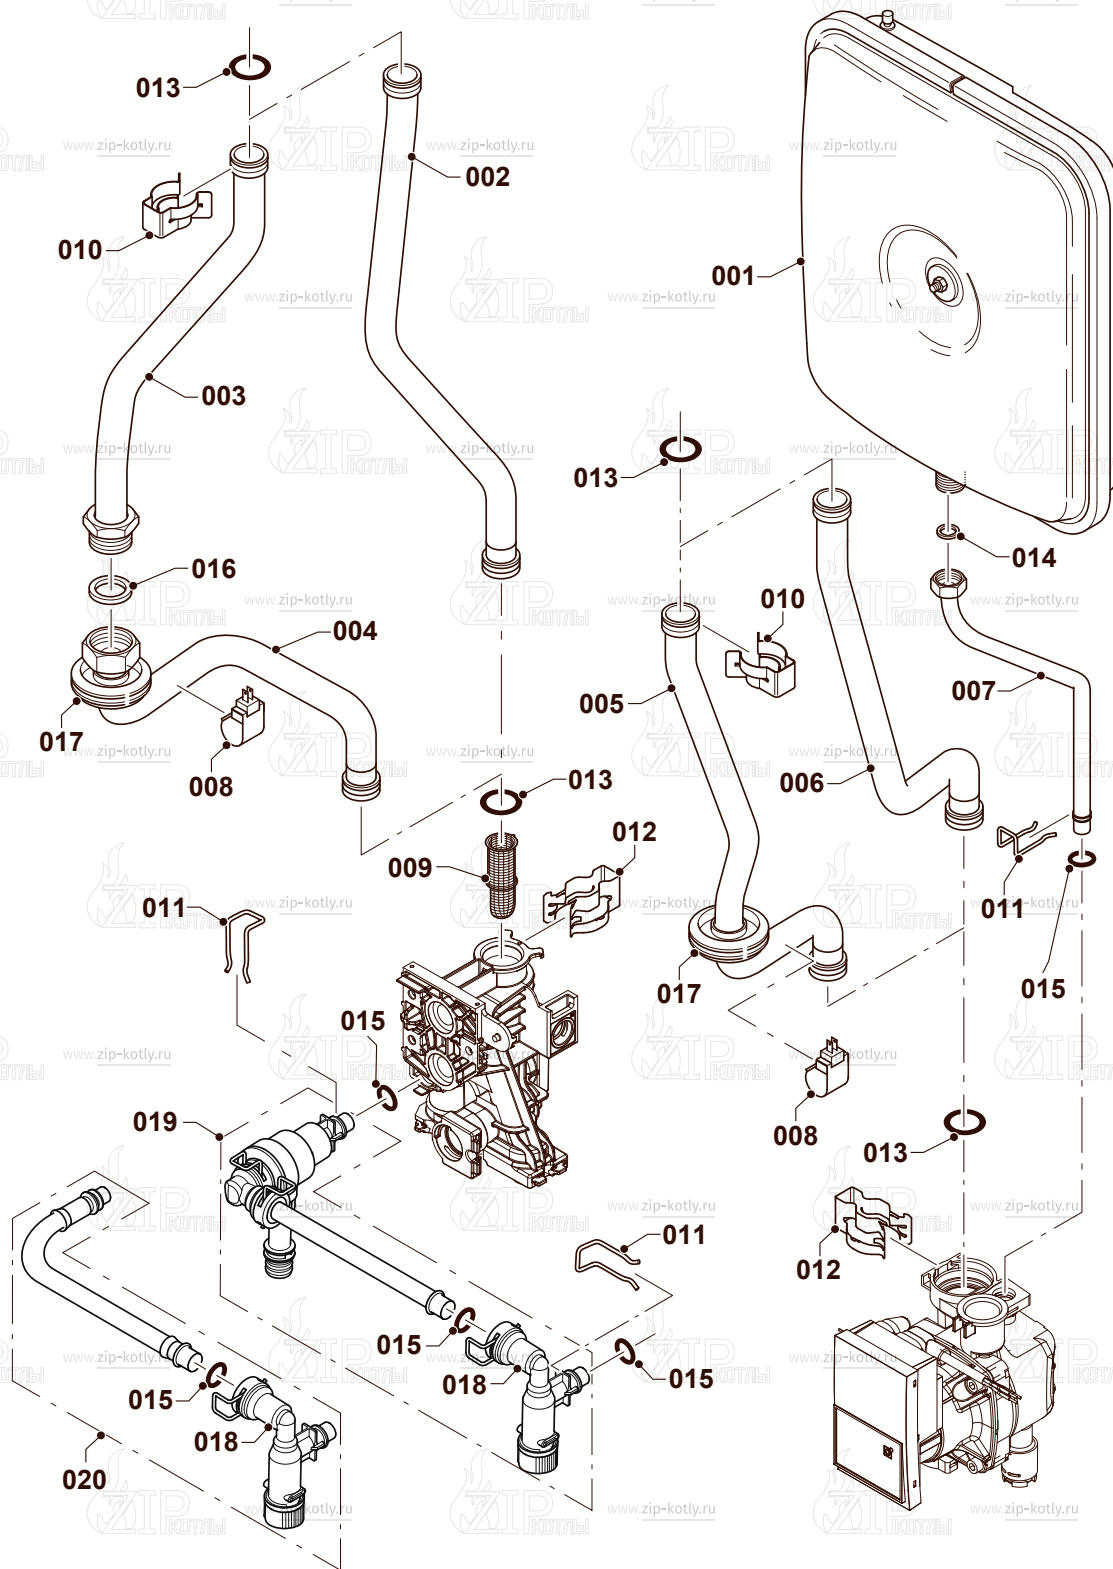

1	0020200681	Расширительный бак
3	0020218972	Трубка
4	0020200641	Трубка
5	0020200644	Трубка
7	0020200618	Трубка
8	0020200599	Сенсор, НТЦ 19 mm
9	0020014178	Фильтр
10	0020018462	Зажим
11	0020097197	Зажим

12	0020039764	Зажим
13	0020047026	Прокладка
14	0020211087	Прокладка
15	0020014177	Прокладка
16	0020014193	Прокладка
17	0020014192	Втулка
18	0020217545	Сервисный клапан
20	0020203963	Узел подпитки