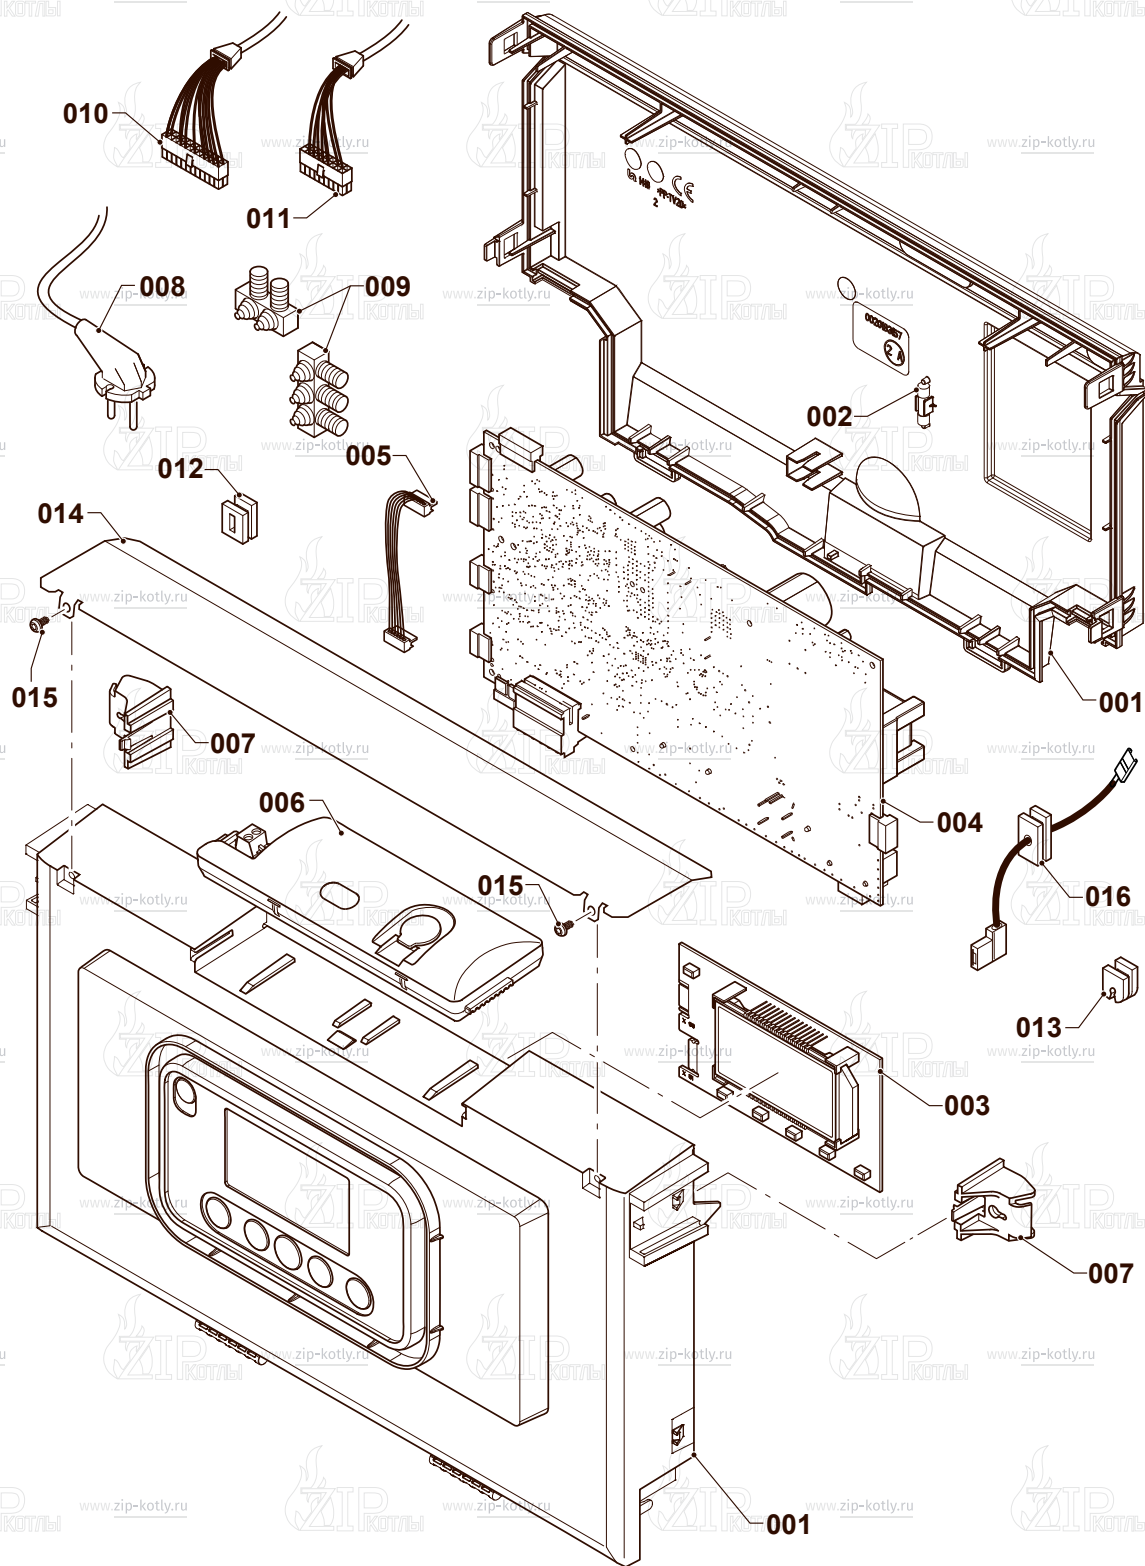

1	0020213176	Корпус блока управления
2	0020079603	Предохранитель
3	0020202562	Плата дисплея
4	0020202572	Плата управления
5	0020084515	Жгут проводов, AI P2
7	0020200631	Держатель
8	0020216297	Кабель питания

9	0020079417	Фиксатор кабеля
10	0020197551	Жгут проводов
11	0020200650	Жгут проводов
12	0020175568	Втулка
13	0020175566	Втулка
16	0020200666	Кабель, «земля»