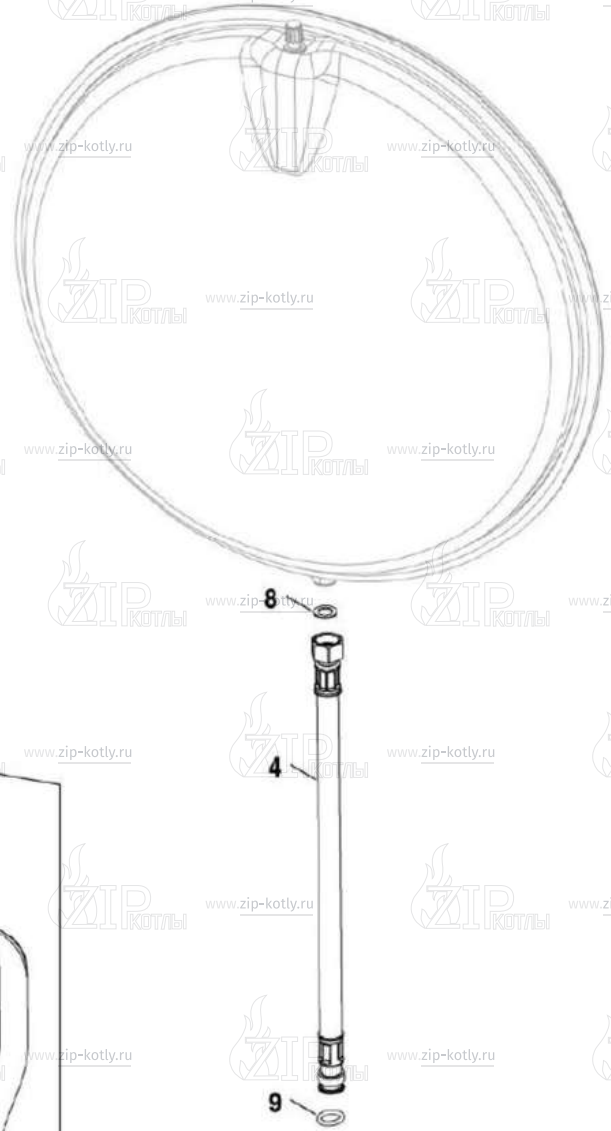

Котел настенный

Buderus Logamax U072-28

- 1 Кожух
- 2 Теплообменник
- 3 Горелка
- 4 Газовая арматура
- 5B Гидроблок
- 6 Блок управления
- 7 Вентилятор

- 1 87186446300 Панель передняя U072
- 2 87186434390 Уплотнение передней панели
- 3 87186512830 Винт (10 шт.)
- 4 87186446520 Перегородки камеры сгорания
- 5 87186450070 Перегородки боковые камеры сгорания
- 6 87186430490 Пластина котла нижняя
- 7 87186446500 Свод камеры сгорания 28 кВт
- 8 87186434340 Изоляция задней части камеры сгорания 28 кВт
- 9 87186446410 Панель боковая правая/левая U072
- 10 29106124240 Винт (10 шт.)
- 11 87186434370 Уплотнение корпуса котла боковое
- 12 87199051460 Винт М4х6 (10 шт.)
- 13 87186417890 Держатель
- 14 87186444310 Кронштейн расширительного бака
- 15 87186442280 Крепежная пластина
- 16 87186425520 Расширительный бак U072_WBN6000

- | | | |
|----|-------------|--|
| 1 | 87186426380 | Теплообменник 28KW 2star |
| 2 | 87186432210 | Патрубок подающей линии |
| 3 | 87186432200 | Патрубок обратной линии |
| 4 | 87186436230 | Труба гибкая расширительного бака |
| 5 | 87167714850 | Предохранительный ограничитель температуры |
| 6 | 29106114040 | Винт M2,9x6,5 (10 шт.) |
| 7 | 87161409210 | Прокладка 15.0x10.0x1.0 |
| 8 | 87228801630 | Уплотнение 12,37x2,62 |
| 9 | 87186455100 | Клипса (10 шт.) |
| 10 | 87101030450 | Прокладка 1/2" (10 шт.) |
| 11 | 87167711540 | Прокладка 17x4 (10 шт.) |
| 12 | 87001037150 | Уплотнение (10 шт.) |
| 13 | 87160110730 | Датчик температуры U072_WBN6000 |
| 14 | | |

8738892570.aa.RO

- | | | |
|---|-------------|---|
| 1 | 87186442700 | Горелка 28 кВт |
| 2 | 87186446280 | Газовый коллектор |
| 3 | 87186445270 | Уплотнение газовой трубы |
| 4 | 87186443020 | Электрод розжига и ионизации U072_WBN6000 |
| 5 | 87199051460 | Винт М4х6 (10 шт.) |
| 6 | 8737602258 | Кабель розжига |
| 7 | 87376015110 | Набор дефлекторов горелки |