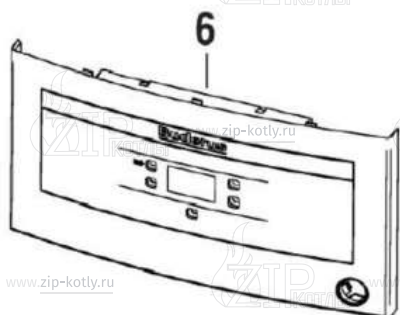

Котел настенный

Buderus Logamax U072-28

- 1 Кожух
- 2 Теплообменник
- 3 Горелка
- 4 Газовая арматура
- 5B Гидроблок
- 6 Блок управления
- 7 Вентилятор

- 1 87186446300 Панель передняя U072
- 2 87186434390 Уплотнение передней панели
- 3 87186512830 Винт (10 шт.)
- 4 87186446520 Перегородки камеры сгорания
- 5 87186450070 Перегородки боковые камеры сгорания
- 6 87186430490 Пластина котла нижняя
- 7 87186446500 Свод камеры сгорания 28 кВт
- 8 87186434340 Изоляция задней части камеры сгорания 28 кВт
- 9 87186446410 Панель боковая правая/левая U072
- 10 29106124240 Винт (10 шт.)
- 11 87186434370 Уплотнение корпуса котла боковое
- 12 87199051460 Винт М4х6 (10 шт.)
- 13 87186417890 Держатель
- 14 87186444310 Кронштейн расширительного бака
- 15 87186442280 Крепежная пластина
- 16 87186425520 Расширительный бак U072_WBN6000