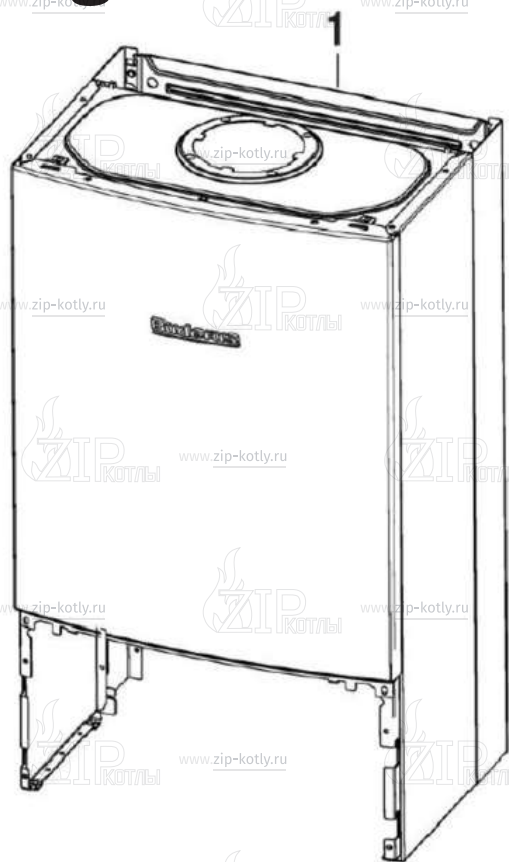

Котел настенный

Buderus Logamax U072-28

- 1 Кожух
- 2 Теплообменник
- 3 Горелка
- 4 Газовая арматура
- 5B Гидроблок
- 6 Блок управления
- 7 Вентилятор

- 1 87186446300 Панель передняя U072
- 2 87186434390 Уплотнение передней панели
- 3 87186512830 Винт (10 шт.)
- 4 87186446520 Перегородки камеры сгорания
- 5 87186450070 Перегородки боковые камеры сгорания
- 6 87186430490 Пластина котла нижняя
- 7 87186446500 Свод камеры сгорания 28 кВт
- 8 87186434340 Изоляция задней части камеры сгорания 28 кВт
- 9 87186446410 Панель боковая правая/левая U072
- 10 29106124240 Винт (10 шт.)
- 11 87186434370 Уплотнение корпуса котла боковое
- 12 87199051460 Винт М4х6 (10 шт.)
- 13 87186417890 Держатель
- 14 87186444310 Кронштейн расширительного бака
- 15 87186442280 Крепежная пластина
- 16 87186425520 Расширительный бак U072_WBN6000

- | | | |
|----|-------------|--|
| 1 | 87186426380 | Теплообменник 28KW 2star |
| 2 | 87186432210 | Патрубок подающей линии |
| 3 | 87186432200 | Патрубок обратной линии |
| 4 | 87186436230 | Труба гибкая расширительного бака |
| 5 | 87167714850 | Предохранительный ограничитель температуры |
| 6 | 29106114040 | Винт M2,9x6,5 (10 шт.) |
| 7 | 87161409210 | Прокладка 15.0x10.0x1.0 |
| 8 | 87228801630 | Уплотнение 12,37x2,62 |
| 9 | 87186455100 | Клипса (10 шт.) |
| 10 | 87101030450 | Прокладка 1/2" (10 шт.) |
| 11 | 87167711540 | Прокладка 17x4 (10 шт.) |
| 12 | 87001037150 | Уплотнение (10 шт.) |
| 13 | 87160110730 | Датчик температуры U072_WBN6000 |
| 14 | | |