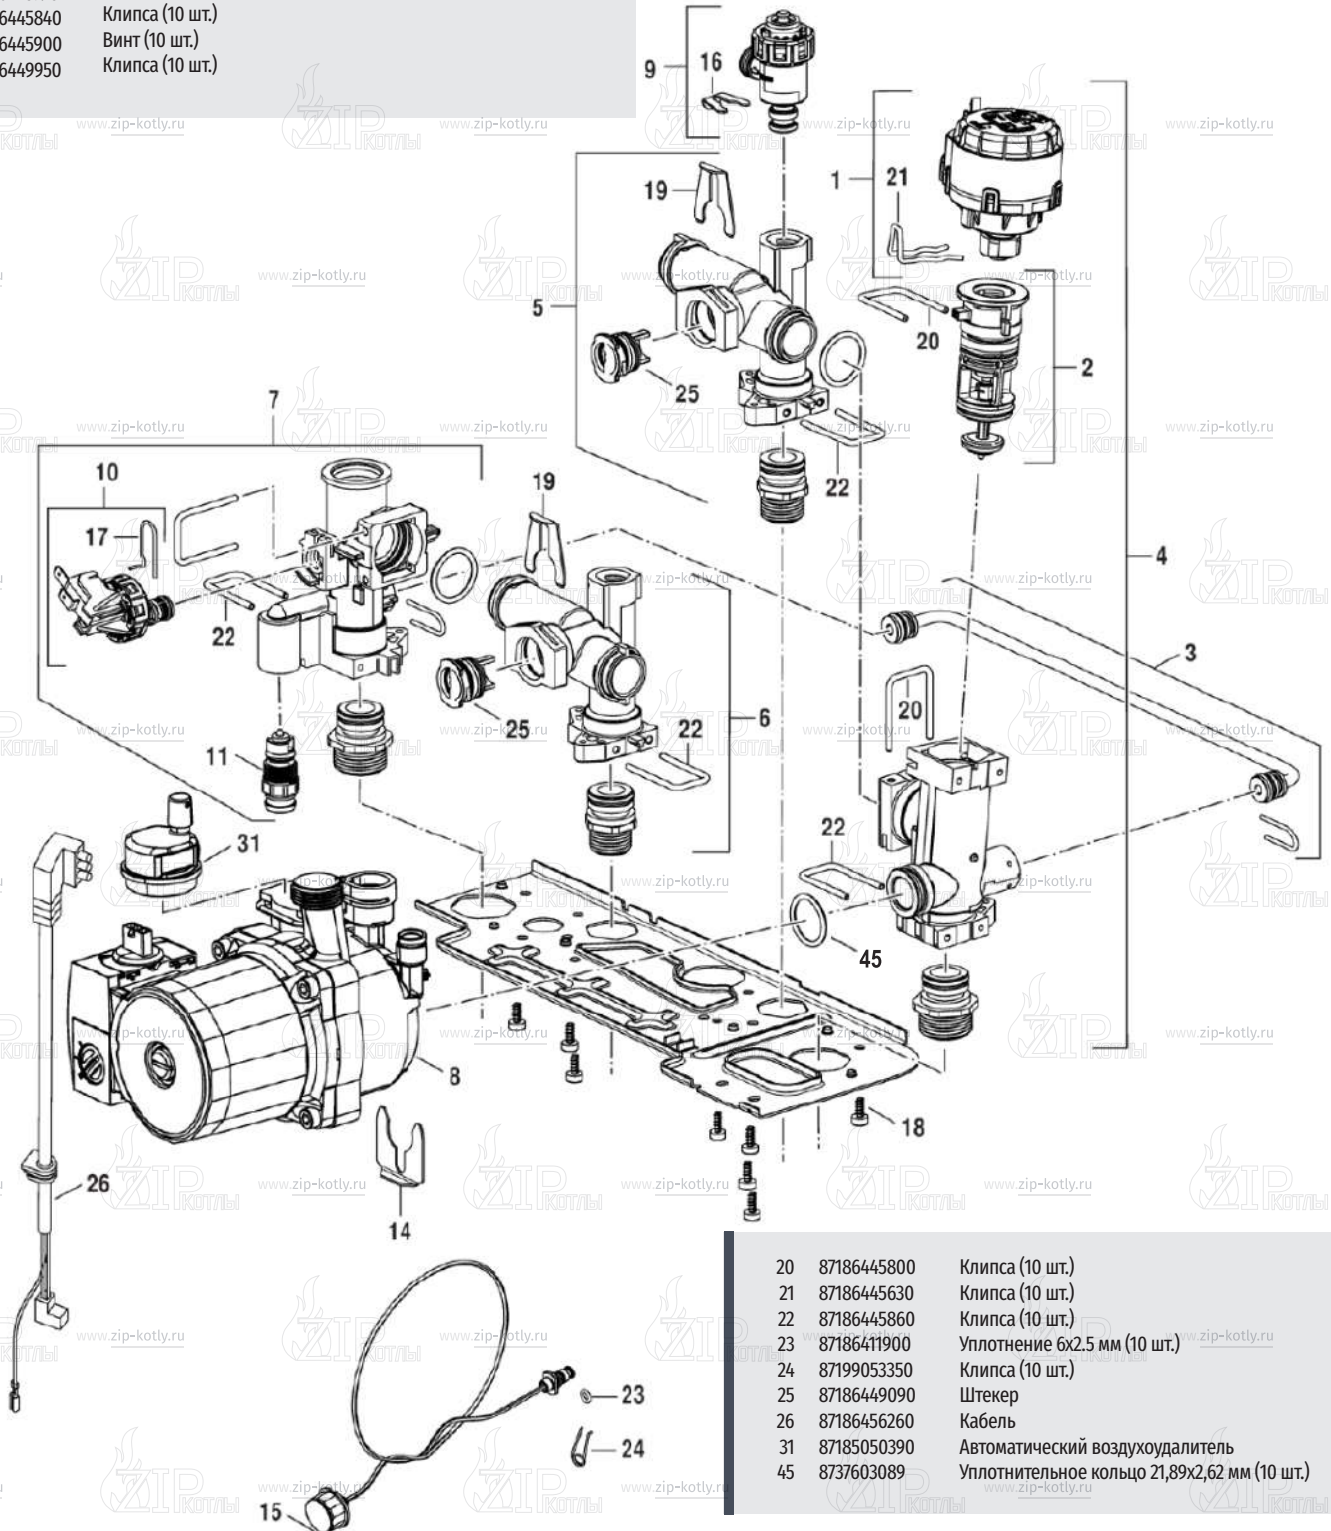

- 1 87186445640 Мотор перепускного клапана
- 2 87186445620 Картридж трехходового клапана
- 3 87186446740 Соединительный патрубок
- 4 87186449940 Перепускной клапан обратной линии СО
- 5 87186449070 Гидроарматура обратной линии СО
- 6 87186449080 Гидроарматура подающей линии СО
- 7 87186445570 Гидроарматура подающей линии СО
- 8 87186481810 Насос U072_WBN6000/2000
- 9 87186445660 Предохранительный клапан U072/WBN6000/GB062/WBC
- 10 87186445850 Реле давления
- 11 87186445830 Кран сливной
- 14 87186445890 Клипса (10 шт.)
- 15 87186457920 Манометр с трубкой
- 16 87186445790 Клипса (10 шт.)
- 17 87186445840 Клипса (10 шт.)
- 18 87186445900 Винт (10 шт.)
- 19 87186449950 Клипса (10 шт.)