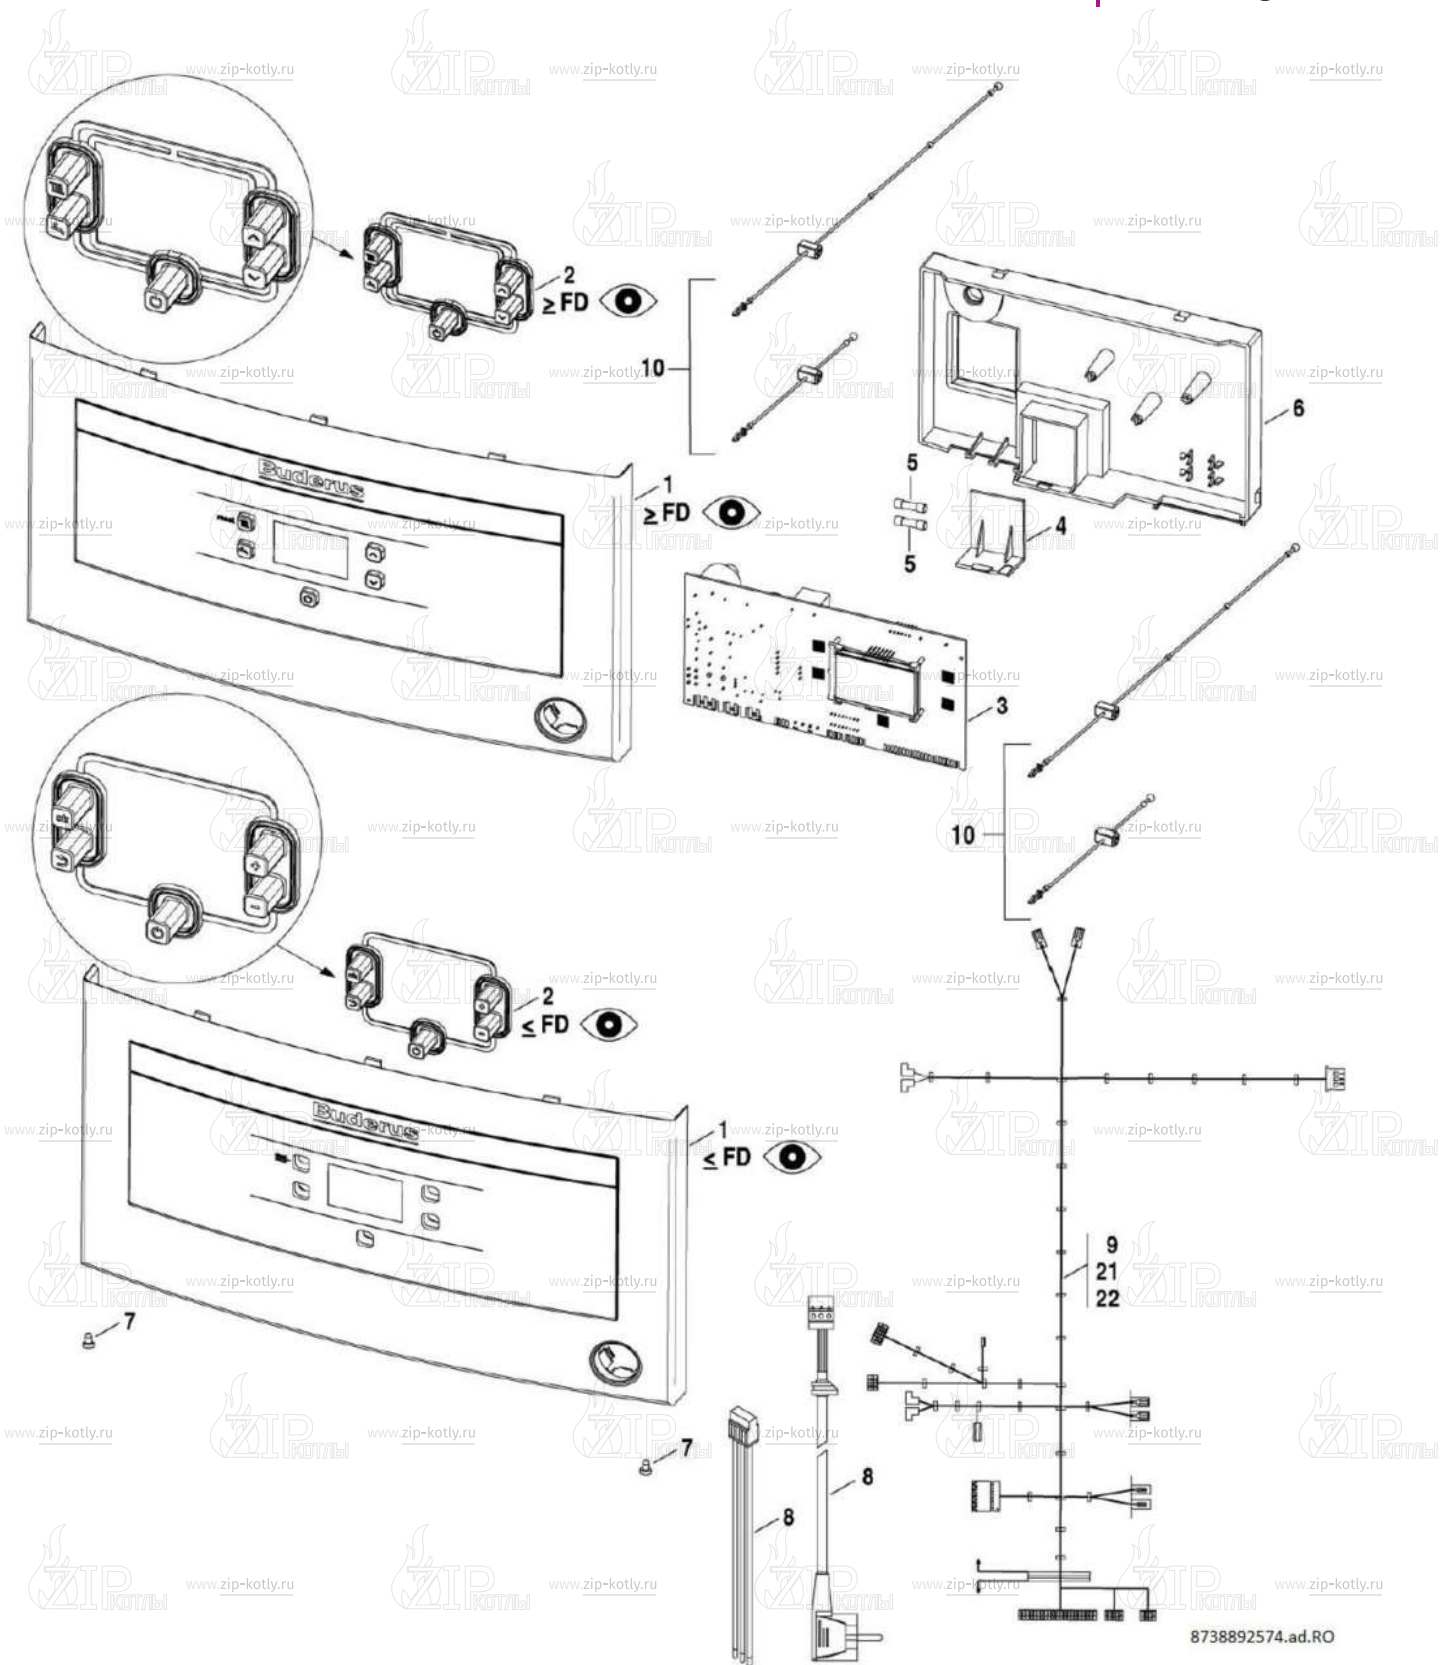

8738892574.ad.RO

- 1 87186507660 Панель к блоку управления U072 -12/.../28 (FD≥755)
- 2 87186507620 Набор кнопок U072 12/18/24/28/35 (FD≥755)
- 3 8737602241 Плата управления U072 =>FD755 (старый арт. 87186507720)
- 4 87186445450 Крышка блока управления U072
- 5 87160109140 Предохранитель (10 шт.)

- 6 87186441820 Крышка блока управления задняя U072
- 7 87186445540 Винт M4X12 (10 шт.)
- 8 87376011420 Кабель питания
- 9 87376009620 Жгут проводов U072-18/24
- 10 87186452880 Держатель откидной панели