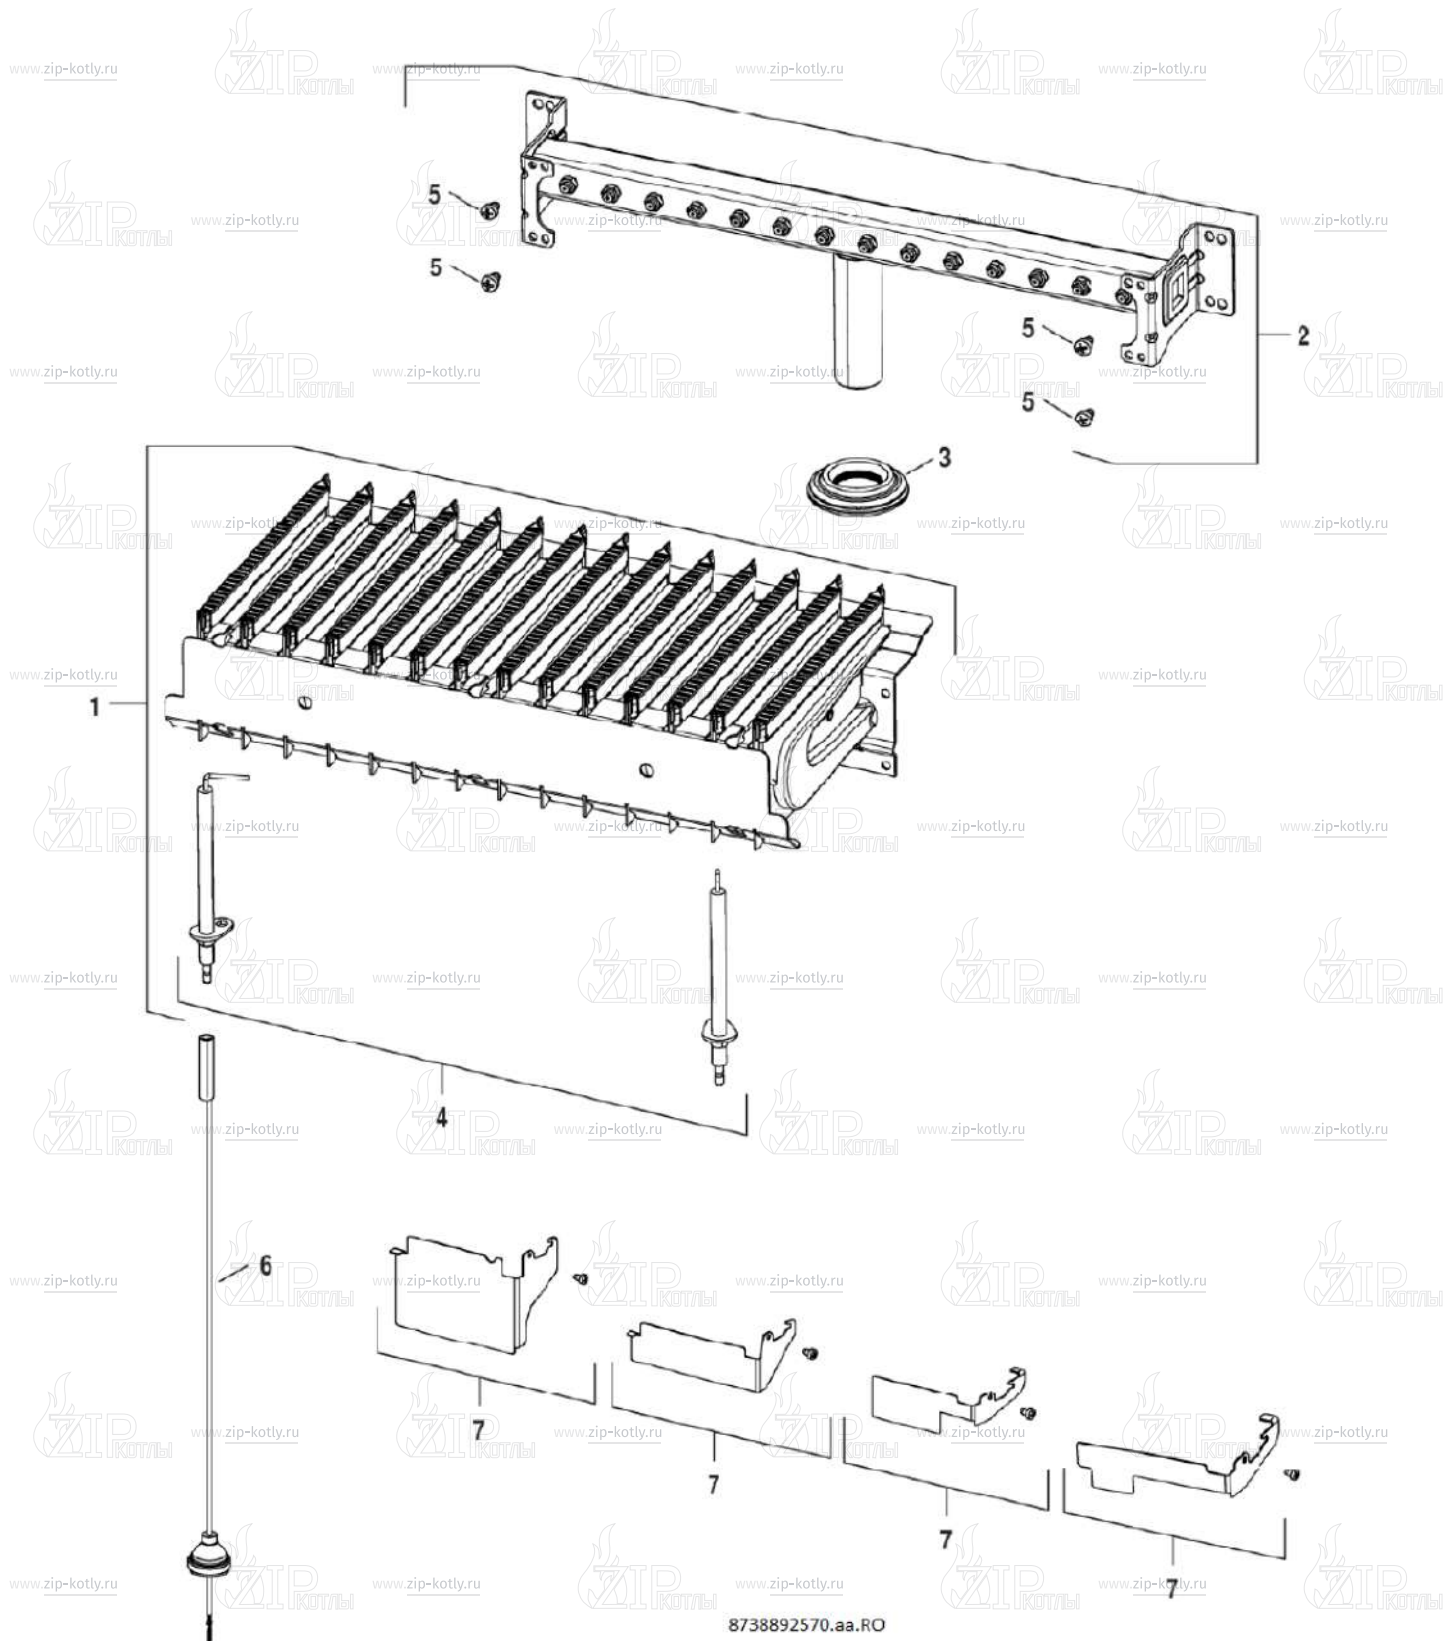

8738892570.aa.RO

1	87186442700	Горелка 28 кВт
2	87186446280	Газовый коллектор
3	87186445270	Уплотнение газовой трубы
4	87186443020	Электрод розжига и ионизации U072_WBN6000
5	87199051460	Винт М4х6 (10 шт.)
6	8737602258	Кабель розжига
7	87376015110	Набор дефлекторов горелки