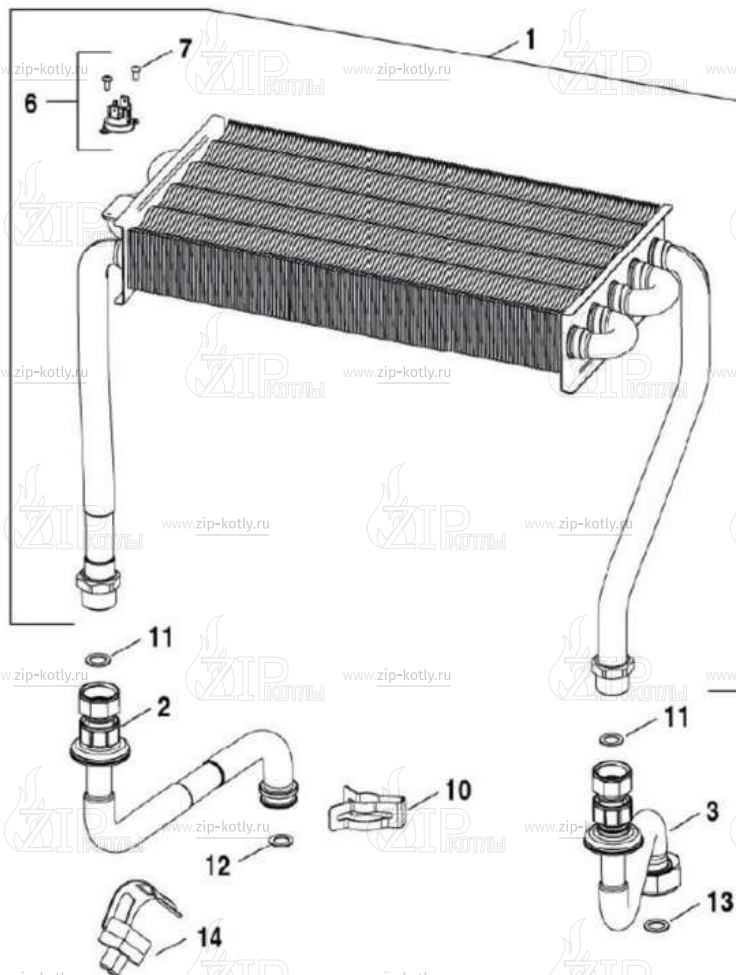

Котел настенный

Buderus Logamax U072-28

- 1 Кожух
- 2 Теплообменник
- 3 Горелка
- 4 Газовая арматура
- 5B Гидроблок
- 6 Блок управления
- 7 Вентилятор

- 1 87186446300 Панель передняя U072
- 2 87186434390 Уплотнение передней панели
- 3 87186512830 Винт (10 шт.)
- 4 87186446520 Перегородки камеры сгорания
- 5 87186450070 Перегородки боковые камеры сгорания
- 6 87186430490 Пластина котла нижняя
- 7 87186446500 Свод камеры сгорания 28 кВт
- 8 87186434340 Изоляция задней части камеры сгорания 28 кВт
- 9 87186446410 Панель боковая правая/левая U072
- 10 29106124240 Винт (10 шт.)
- 11 87186434370 Уплотнение корпуса котла боковое
- 12 87199051460 Винт М4х6 (10 шт.)
- 13 87186417890 Держатель
- 14 87186444310 Кронштейн расширительного бака
- 15 87186442280 Крепежная пластина
- 16 87186425520 Расширительный бак U072_WBN6000

- | | | |
|----|-------------|--|
| 1 | 87186426380 | Теплообменник 28KW 2star |
| 2 | 87186432210 | Патрубок подающей линии |
| 3 | 87186432200 | Патрубок обратной линии |
| 4 | 87186436230 | Труба гибкая расширительного бака |
| 5 | 87167714850 | Предохранительный ограничитель температуры |
| 6 | 29106114040 | Винт M2,9x6,5 (10 шт.) |
| 7 | 87161409210 | Прокладка 15.0x10.0x1.0 |
| 8 | 87228801630 | Уплотнение 12,37x2,62 |
| 9 | 87186455100 | Клипса (10 шт.) |
| 10 | 87101030450 | Прокладка 1/2" (10 шт.) |
| 11 | 87167711540 | Прокладка 17x4 (10 шт.) |
| 12 | 87001037150 | Уплотнение (10 шт.) |
| 13 | 87160110730 | Датчик температуры U072_WBN6000 |
| 14 | | |