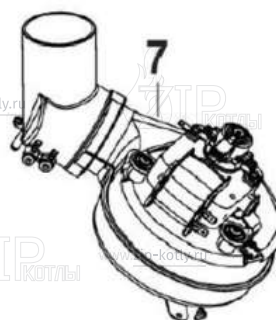

Котел настенный

Buderus Logamax U072-28

- 1 Кожух
- 2 Теплообменник
- 3 Горелка
- 4 Газовая арматура
- 5B Гидроблок
- 6 Блок управления
- 7 Вентилятор

- 1 87186446300 Панель передняя U072
- 2 87186434390 Уплотнение передней панели
- 3 87186512830 Винт (10 шт.)
- 4 87186446520 Перегородки камеры сгорания
- 5 87186450070 Перегородки боковые камеры сгорания
- 6 87186430490 Пластина котла нижняя
- 7 87186446500 Свод камеры сгорания 28 кВт
- 8 87186434340 Изоляция задней части камеры сгорания 28 кВт
- 9 87186446410 Панель боковая правая/левая U072
- 10 29106124240 Винт (10 шт.)
- 11 87186434370 Уплотнение корпуса котла боковое
- 12 87199051460 Винт М4х6 (10 шт.)
- 13 87186417890 Держатель
- 14 87186444310 Кронштейн расширительного бака
- 15 87186442280 Крепежная пластина
- 16 87186425520 Расширительный бак U072_WBN6000

- | | | |
|----|-------------|--|
| 1 | 87186426380 | Теплообменник 28KW 2star |
| 2 | 87186432210 | Патрубок подающей линии |
| 3 | 87186432200 | Патрубок обратной линии |
| 4 | 87186436230 | Труба гибкая расширительного бака |
| 5 | 87167714850 | Предохранительный ограничитель температуры |
| 6 | 29106114040 | Винт M2,9x6,5 (10 шт.) |
| 7 | 87161409210 | Прокладка 15.0x10.0x1.0 |
| 8 | 87228801630 | Уплотнение 12,37x2,62 |
| 9 | 87186455100 | Клипса (10 шт.) |
| 10 | 87101030450 | Прокладка 1/2" (10 шт.) |
| 11 | 87167711540 | Прокладка 17x4 (10 шт.) |
| 12 | 87001037150 | Уплотнение (10 шт.) |
| 13 | 87160110730 | Датчик температуры U072_WBN6000 |
| 14 | | |