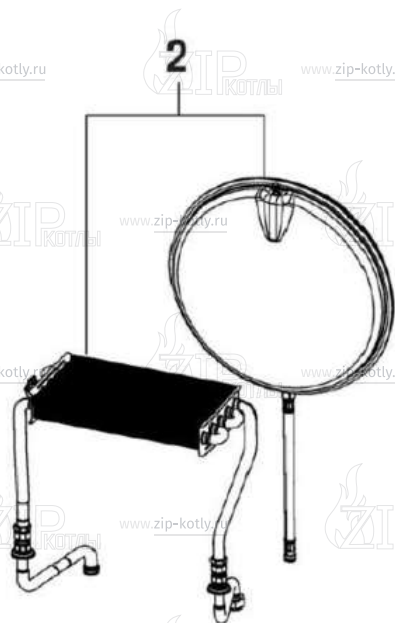

Котел настенный

Buderus Logamax U072-28

- 1 Кожух
- 2 Теплообменник
- 3 Горелка
- 4 Газовая арматура
- 5B Гидроблок
- 6 Блок управления
- 7 Вентилятор

- 1 87186446300 Панель передняя U072
- 2 87186434390 Уплотнение передней панели
- 3 87186512830 Винт (10 шт.)
- 4 87186446520 Перегородки камеры сгорания
- 5 87186450070 Перегородки боковые камеры сгорания
- 6 87186430490 Пластина котла нижняя
- 7 87186446500 Свод камеры сгорания 28 кВт
- 8 87186434340 Изоляция задней части камеры сгорания 28 кВт
- 9 87186446410 Панель боковая правая/левая U072
- 10 29106124240 Винт (10 шт.)
- 11 87186434370 Уплотнение корпуса котла боковое
- 12 87199051460 Винт М4х6 (10 шт.)
- 13 87186417890 Держатель
- 14 87186444310 Кронштейн расширительного бака
- 15 87186442280 Крепежная пластина
- 16 87186425520 Расширительный бак U072_WBN6000

- | | | |
|----|-------------|--|
| 1 | 87186426380 | Теплообменник 28KW 2star |
| 2 | 87186432210 | Патрубок подающей линии |
| 3 | 87186432200 | Патрубок обратной линии |
| 4 | 87186436230 | Труба гибкая расширительного бака |
| 5 | 87167714850 | Предохранительный ограничитель температуры |
| 6 | 29106114040 | Винт M2,9x6,5 (10 шт.) |
| 7 | 87161409210 | Прокладка 15.0x10.0x1.0 |
| 8 | 87228801630 | Уплотнение 12,37x2,62 |
| 9 | 87186455100 | Клипса (10 шт.) |
| 10 | 87101030450 | Прокладка 1/2" (10 шт.) |
| 11 | 87167711540 | Прокладка 17x4 (10 шт.) |
| 12 | 87001037150 | Уплотнение (10 шт.) |
| 13 | 87160110730 | Датчик температуры U072_WBN6000 |
| 14 | | |