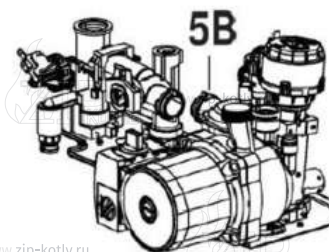

Котел настенный

Buderus Logamax U072-28

- 1 Кожух
- 2 Теплообменник
- 3 Горелка
- 4 Газовая арматура
- 5B Гидроблок
- 6 Блок управления
- 7 Вентилятор

- 1 87186446300 Панель передняя U072
- 2 87186434390 Уплотнение передней панели
- 3 87186512830 Винт (10 шт.)
- 4 87186446520 Перегородки камеры сгорания
- 5 87186450070 Перегородки боковые камеры сгорания
- 6 87186430490 Пластина котла нижняя
- 7 87186446500 Свод камеры сгорания 28 кВт
- 8 87186434340 Изоляция задней части камеры сгорания 28 кВт
- 9 87186446410 Панель боковая правая/левая U072
- 10 29106124240 Винт (10 шт.)
- 11 87186434370 Уплотнение корпуса котла боковое
- 12 87199051460 Винт М4х6 (10 шт.)
- 13 87186417890 Держатель
- 14 87186444310 Кронштейн расширительного бака
- 15 87186442280 Крепежная пластина
- 16 87186425520 Расширительный бак U072_WBN6000

- | | | |
|----|-------------|--|
| 1 | 87186426380 | Теплообменник 28KW 2star |
| 2 | 87186432210 | Патрубок подающей линии |
| 3 | 87186432200 | Патрубок обратной линии |
| 4 | 87186436230 | Труба гибкая расширительного бака |
| 5 | 87167714850 | Предохранительный ограничитель температуры |
| 6 | 29106114040 | Винт M2,9x6,5 (10 шт.) |
| 7 | 87161409210 | Прокладка 15.0x10.0x1.0 |
| 8 | 87228801630 | Уплотнение 12,37x2,62 |
| 9 | 87186455100 | Клипса (10 шт.) |
| 10 | 87101030450 | Прокладка 1/2" (10 шт.) |
| 11 | 87167711540 | Прокладка 17x4 (10 шт.) |
| 12 | 87001037150 | Уплотнение (10 шт.) |
| 13 | 87160110730 | Датчик температуры U072_WBN6000 |
| 14 | | |