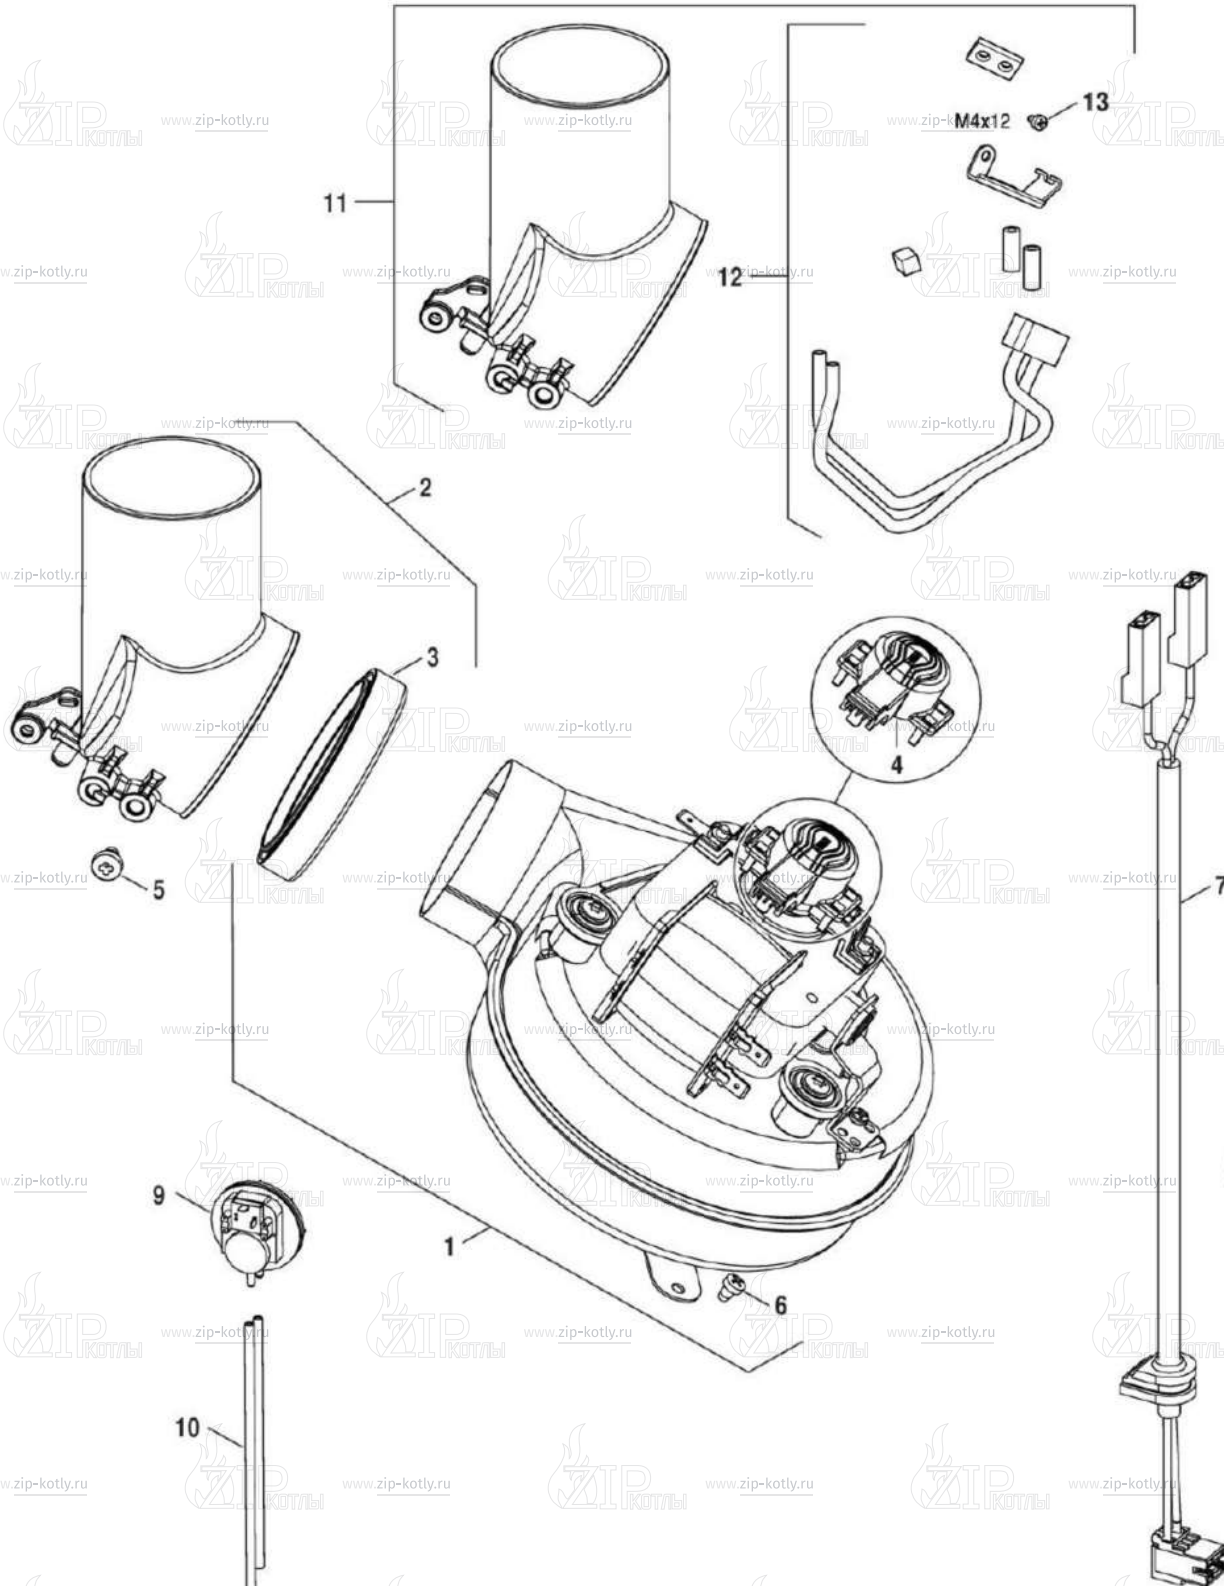

- 1 87186442610 Вентилятор
- 2 87186429260 Патрубок подключения вентилятора с трубкой Пито
- 3 87186434400 Переходник подключения вентилятора и адаптера
- 4 87376010890 Датчик оборотов вентилятора (датчик Холла)
- 5 87160114810 Винт М5х8 (10 шт.)
- 6 87199051460 Винт М4х6 (10 шт.)
- 7 87186456230 Кабель
- 8 87161411020 Фиксатор кабеля
- 9 87186456560 Дифференциальное реле давления
- 10 87186451600 Комплект трубок дифференциального реле

8738892576.ab.R0