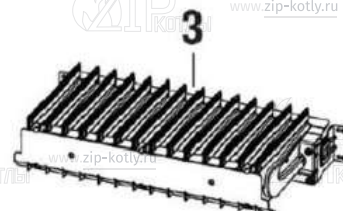

Котел настенный

Buderus Logamax U072-28

- 1 Кожух
- 2 Теплообменник
- 3 Горелка
- 4 Газовая арматура
- 5B Гидроблок
- 6 Блок управления
- 7 Вентилятор

- 1 87186446300 Панель передняя U072
- 2 87186434390 Уплотнение передней панели
- 3 87186512830 Винт (10 шт.)
- 4 87186446520 Перегородки камеры сгорания
- 5 87186450070 Перегородки боковые камеры сгорания
- 6 87186430490 Пластина котла нижняя
- 7 87186446500 Свод камеры сгорания 28 кВт
- 8 87186434340 Изоляция задней части камеры сгорания 28 кВт
- 9 87186446410 Панель боковая правая/левая U072
- 10 29106124240 Винт (10 шт.)
- 11 87186434370 Уплотнение корпуса котла боковое
- 12 87199051460 Винт М4х6 (10 шт.)
- 13 87186417890 Держатель
- 14 87186444310 Кронштейн расширительного бака
- 15 87186442280 Крепежная пластина
- 16 87186425520 Расширительный бак U072_WBN6000

- | | | |
|----|-------------|--|
| 1 | 87186426380 | Теплообменник 28KW 2star |
| 2 | 87186432210 | Патрубок подающей линии |
| 3 | 87186432200 | Патрубок обратной линии |
| 4 | 87186436230 | Труба гибкая расширительного бака |
| 5 | 87167714850 | Предохранительный ограничитель температуры |
| 6 | 29106114040 | Винт M2,9x6,5 (10 шт.) |
| 7 | 87161409210 | Прокладка 15.0x10.0x1.0 |
| 8 | 87228801630 | Уплотнение 12,37x2,62 |
| 9 | 87186455100 | Клипса (10 шт.) |
| 10 | 87101030450 | Прокладка 1/2" (10 шт.) |
| 11 | 87167711540 | Прокладка 17x4 (10 шт.) |
| 12 | 87001037150 | Уплотнение (10 шт.) |
| 13 | 87160110730 | Датчик температуры U072_WBN6000 |
| 14 | | |