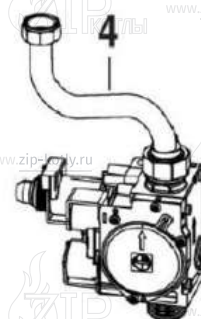

Котел настенный

Buderus Logamax U072-28

- 1 Кожух
- 2 Теплообменник
- 3 Горелка
- 4 Газовая арматура
- 5B Гидроблок
- 6 Блок управления
- 7 Вентилятор

- 1 87186446300 Панель передняя U072
- 2 87186434390 Уплотнение передней панели
- 3 87186512830 Винт (10 шт.)
- 4 87186446520 Перегородки камеры сгорания
- 5 87186450070 Перегородки боковые камеры сгорания
- 6 87186430490 Пластина котла нижняя
- 7 87186446500 Свод камеры сгорания 28 кВт
- 8 87186434340 Изоляция задней части камеры сгорания 28 кВт
- 9 87186446410 Панель боковая правая/левая U072
- 10 29106124240 Винт (10 шт.)
- 11 87186434370 Уплотнение корпуса котла боковое
- 12 87199051460 Винт М4х6 (10 шт.)
- 13 87186417890 Держатель
- 14 87186444310 Кронштейн расширительного бака
- 15 87186442280 Крепежная пластина
- 16 87186425520 Расширительный бак U072_WBN6000

- | | | |
|----|-------------|--|
| 1 | 87186426380 | Теплообменник 28KW 2star |
| 2 | 87186432210 | Патрубок подающей линии |
| 3 | 87186432200 | Патрубок обратной линии |
| 4 | 87186436230 | Труба гибкая расширительного бака |
| 5 | 87167714850 | Предохранительный ограничитель температуры |
| 6 | 29106114040 | Винт M2,9x6,5 (10 шт.) |
| 7 | 87161409210 | Прокладка 15.0x10.0x1.0 |
| 8 | 87228801630 | Уплотнение 12,37x2,62 |
| 9 | 87186455100 | Клипса (10 шт.) |
| 10 | 87101030450 | Прокладка 1/2" (10 шт.) |
| 11 | 87167711540 | Прокладка 17x4 (10 шт.) |
| 12 | 87001037150 | Уплотнение (10 шт.) |
| 13 | 87160110730 | Датчик температуры U072_WBN6000 |
| 14 | | |

8738892570.aa.RO

- | | | |
|---|-------------|---|
| 1 | 87186442700 | Горелка 28 кВт |
| 2 | 87186446280 | Газовый коллектор |
| 3 | 87186445270 | Уплотнение газовой трубы |
| 4 | 87186443020 | Электрод розжига и ионизации U072_WBN6000 |
| 5 | 87199051460 | Винт М4х6 (10 шт.) |
| 6 | 8737602258 | Кабель розжига |
| 7 | 87376015110 | Набор дефлекторов горелки |