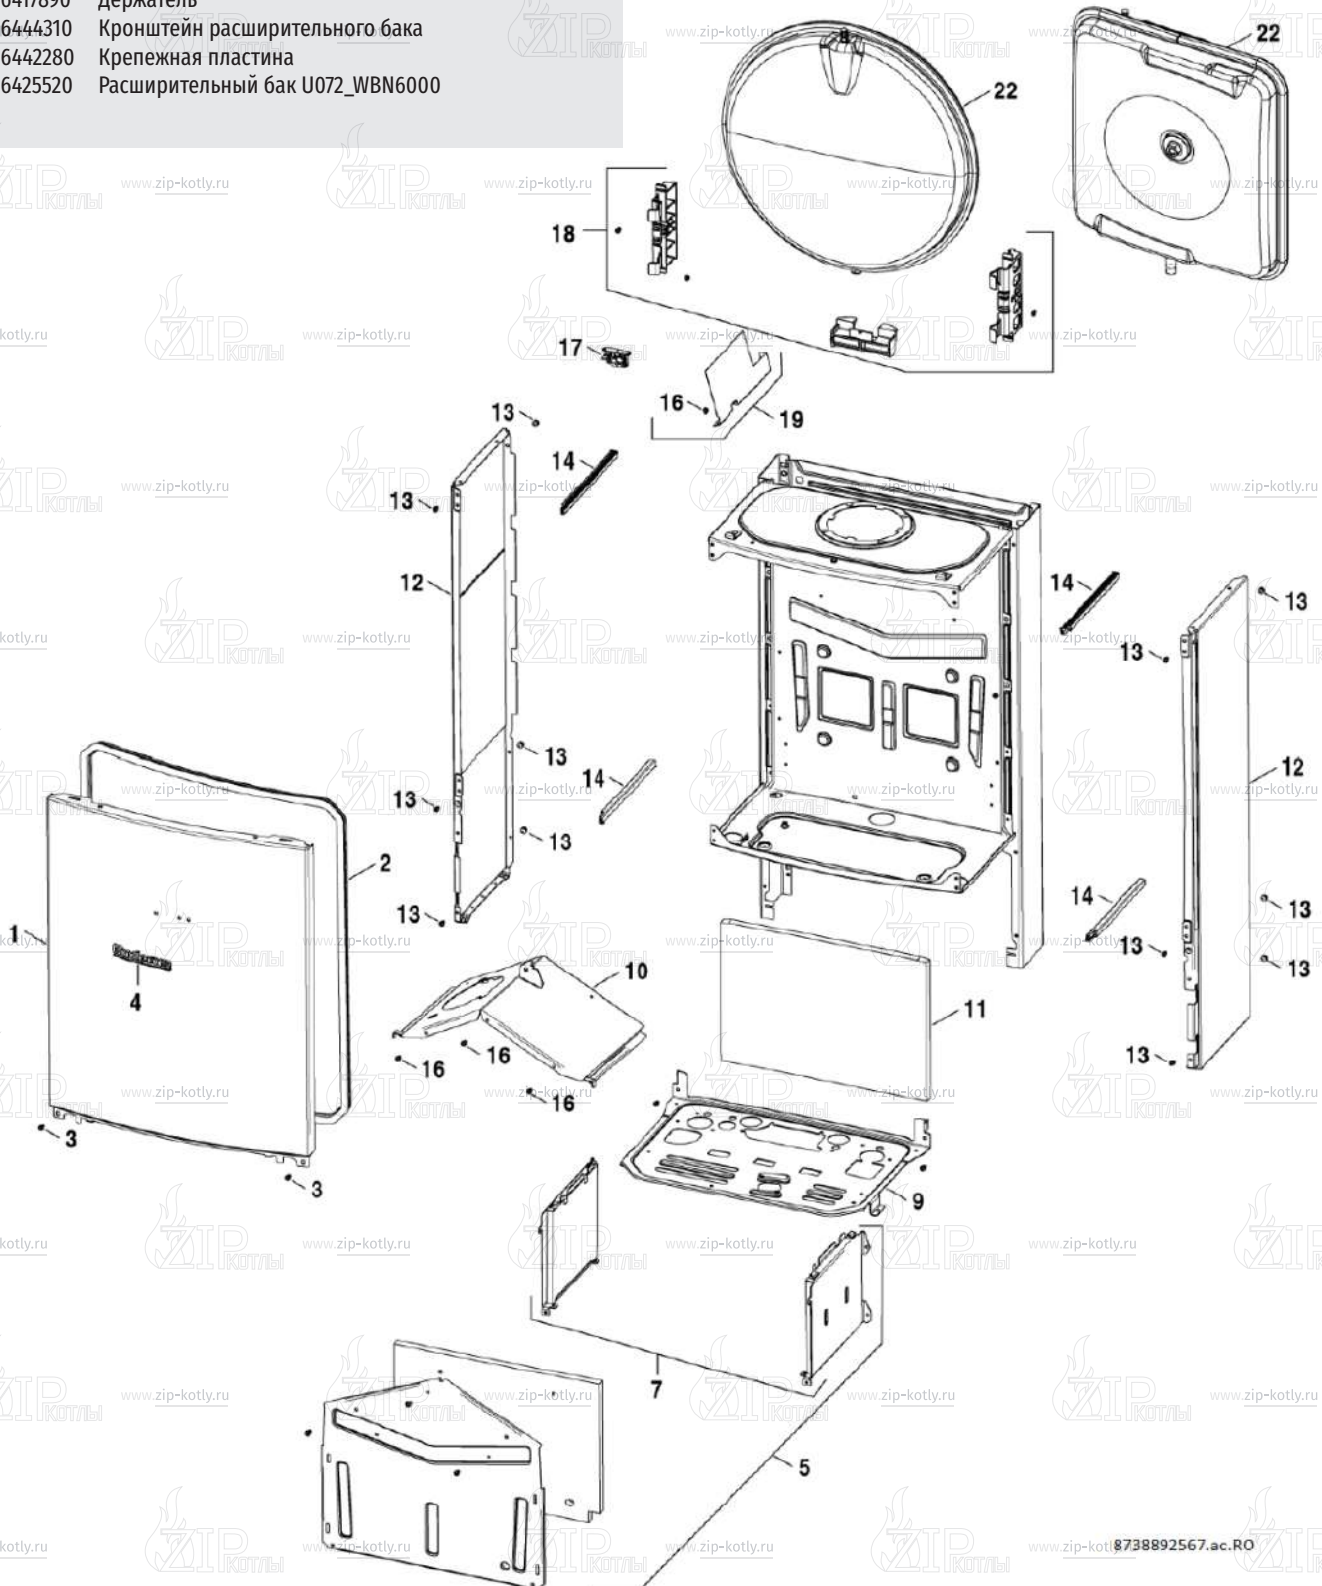

Котел настенный

Buderus Logamax U072-28

- 1 Кожух
- 2 Теплообменник
- 3 Горелка
- 4 Газовая арматура
- 5B Гидроблок
- 6 Блок управления
- 7 Вентилятор

- 1 87186446300 Панель передняя U072
- 2 87186434390 Уплотнение передней панели
- 3 87186512830 Винт (10 шт.)
- 4 87186446520 Перегородки камеры сгорания
- 5 87186450070 Перегородки боковые камеры сгорания
- 6 87186430490 Пластина котла нижняя
- 7 87186446500 Свод камеры сгорания 28 кВт
- 8 87186434340 Изоляция задней части камеры сгорания 28 кВт
- 9 87186446410 Панель боковая правая/левая U072
- 10 29106124240 Винт (10 шт.)
- 11 87186434370 Уплотнение корпуса котла боковое
- 12 87199051460 Винт М4х6 (10 шт.)
- 13 87186417890 Держатель
- 14 87186444310 Кронштейн расширительного бака
- 15 87186442280 Крепежная пластина
- 16 87186425520 Расширительный бак U072_WBN6000