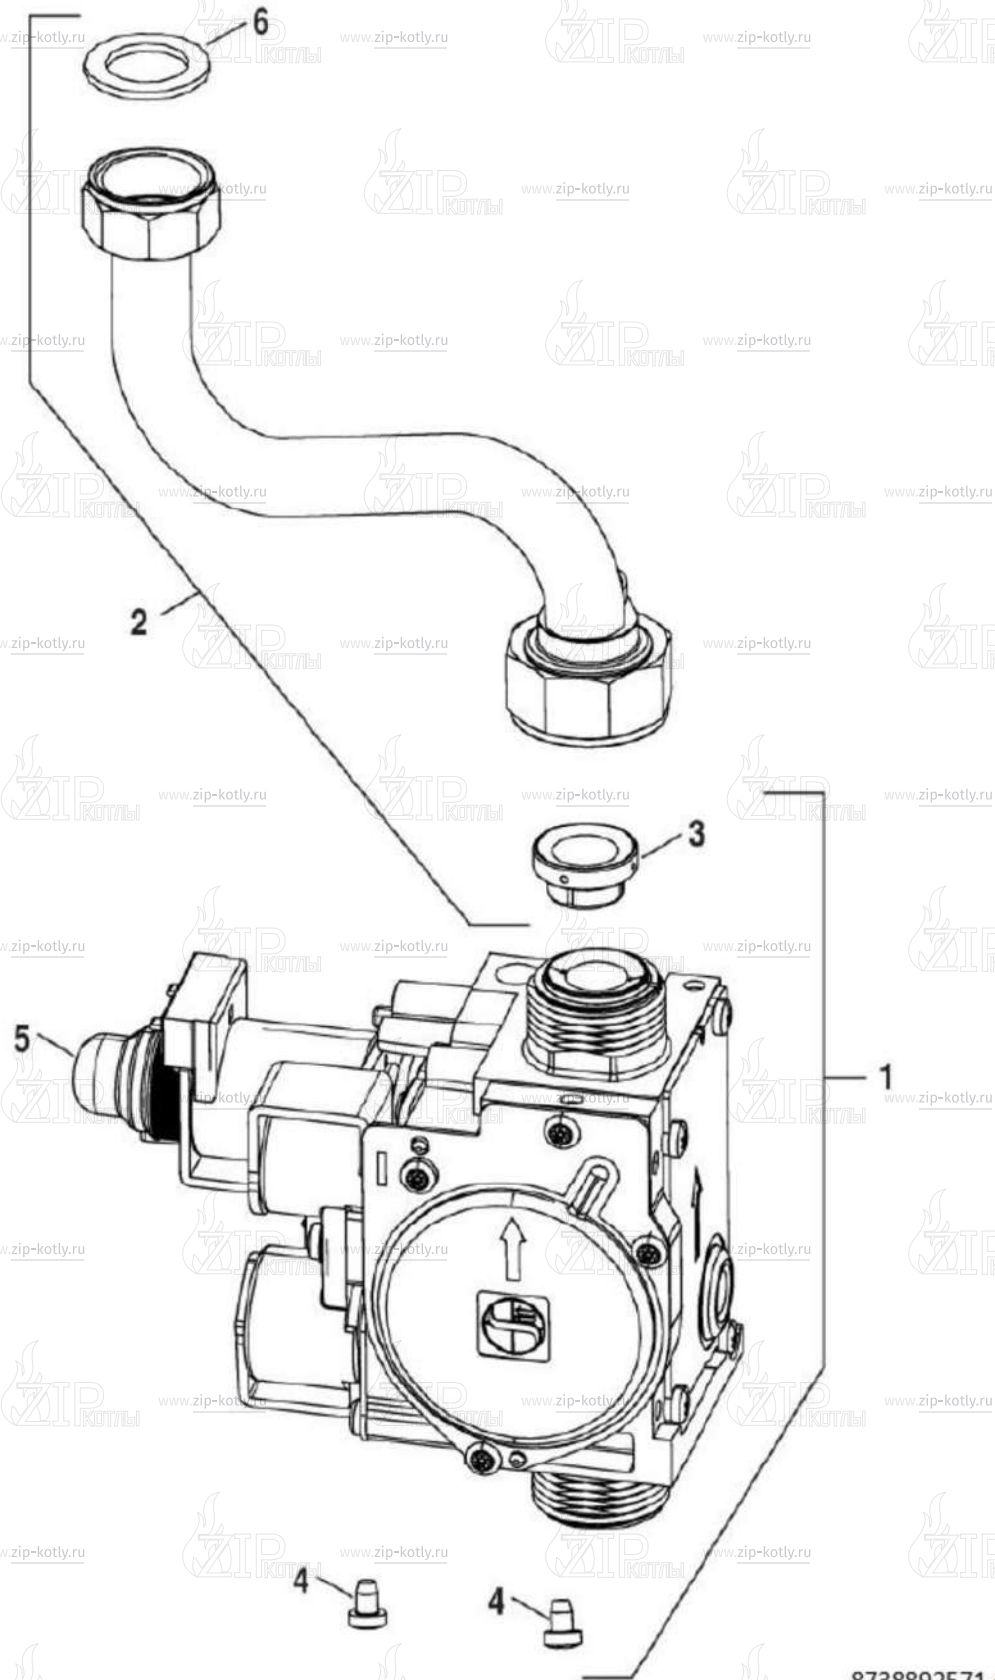

8738892571.aa.RO

1	8737602856	Газовый клапан U072_WBN6000_GAZ 2500F
2	87186437300	Труба газовая
3	871860034A0	Уплотнение газовой арматуры
4	87199051460	Винт М4х6 (10 шт.)
5	87167706200	Колпачок газовой арматуры
6	87101030450	Прокладка 1/2" (10 шт.)