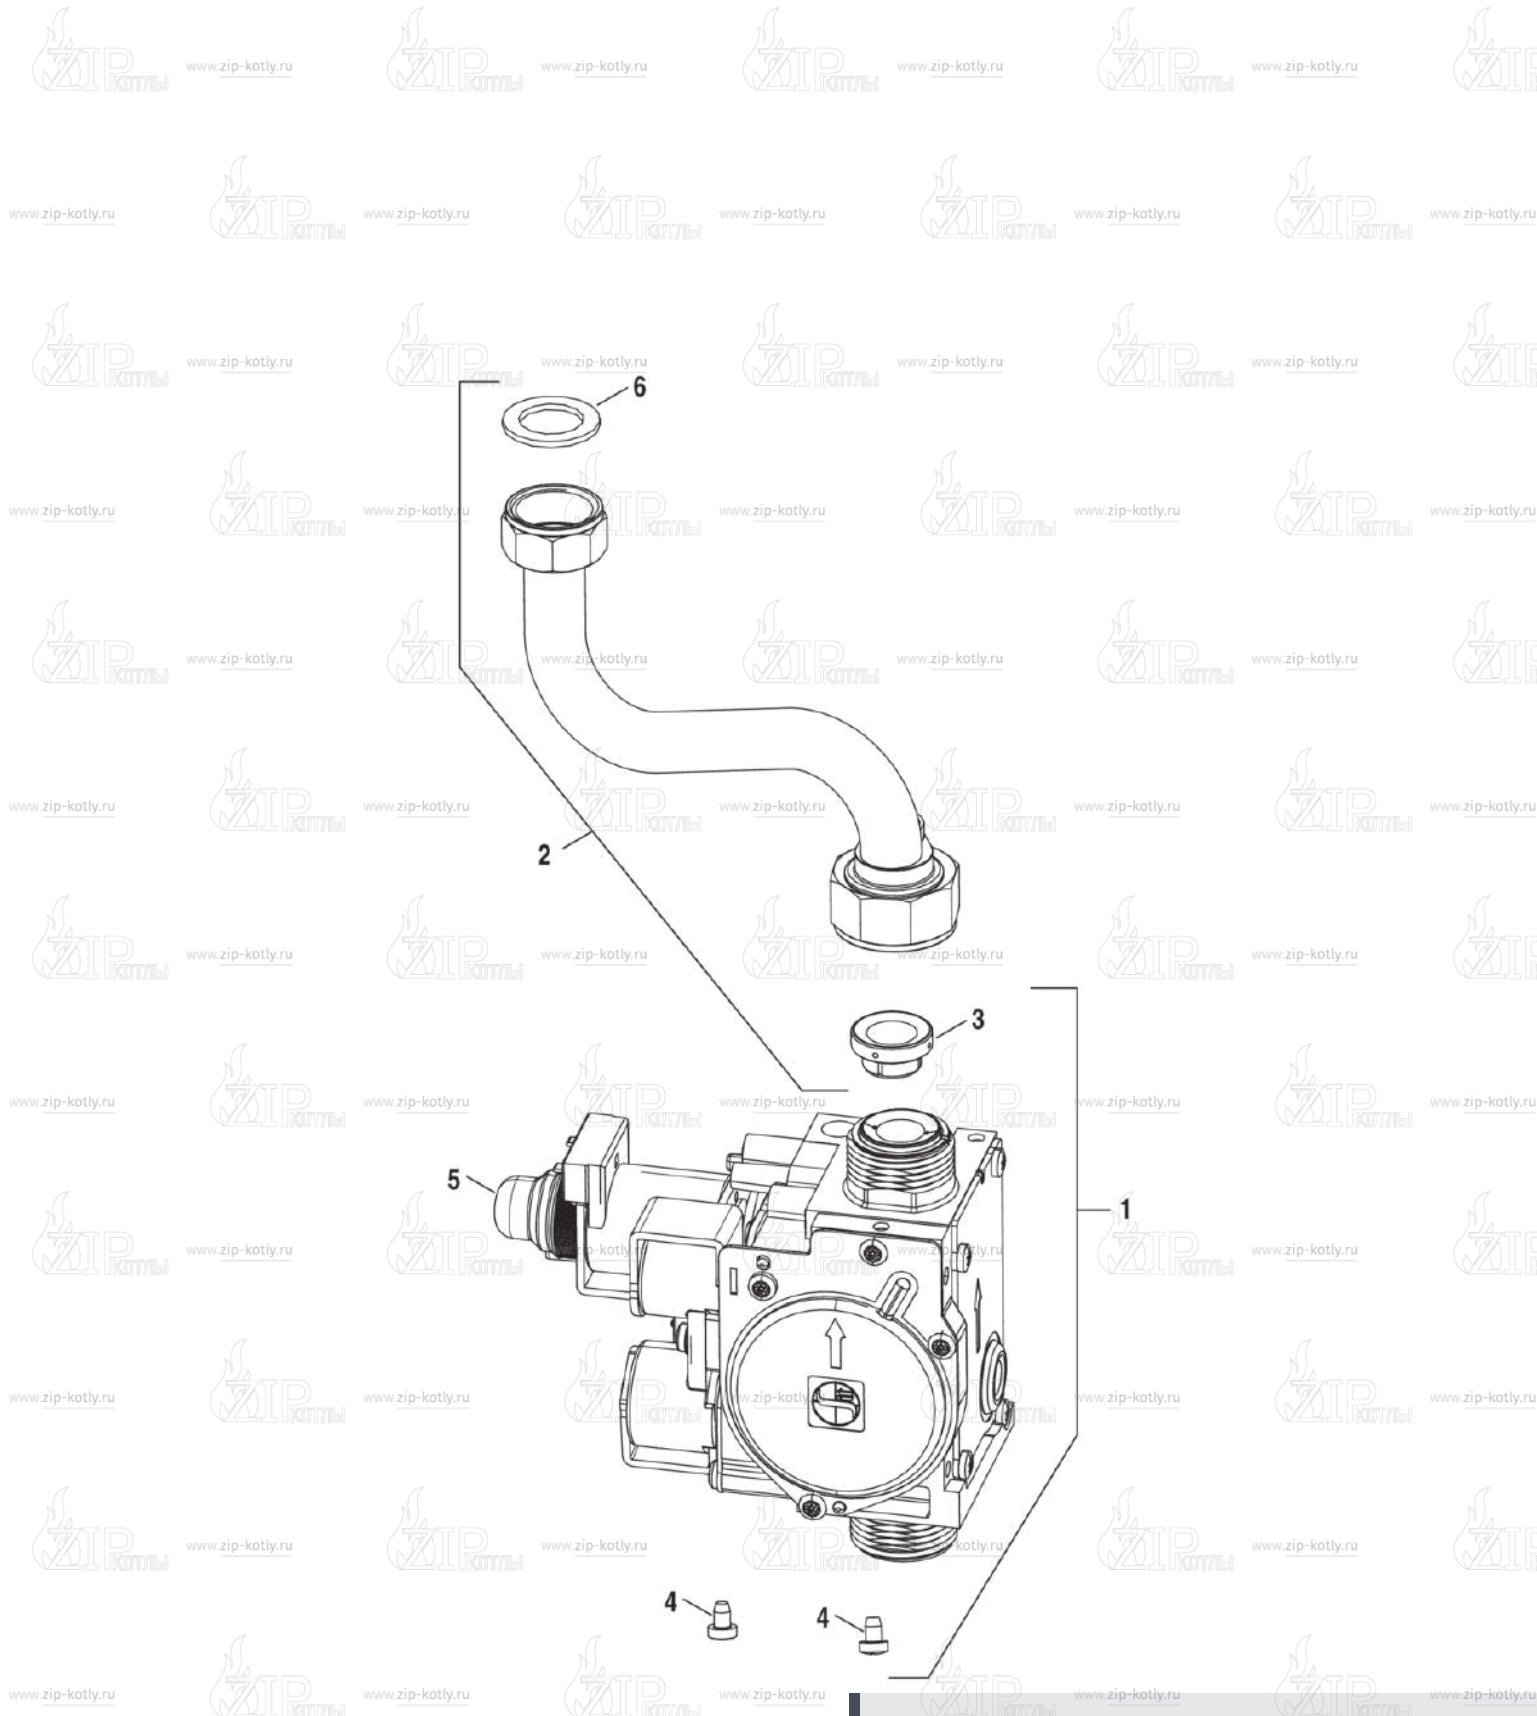

1	8737602856	Газовый клапан U072_WBN6000_GAZ 2500F
2	87186437300	Труба газовая
3	871860034A0	Уплотнение газовой арматуры
4	87199051460	Винт М4х6 (10 шт.)
5	87167706200	Колпачок газовой арматуры
6	87101030450	Прокладка 1/2" (10 шт.)

8738892571.aa.RO