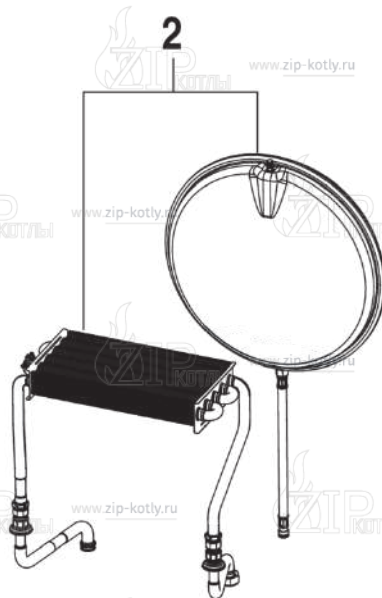

Котел настенный

Buderus Logamax U072-18

- 1 Кожух
- 2 Теплообменник
- 3 Горелка
- 4 Газовая арматура
- 5B Гидравлический блок
- 6 Блок управления
- 7 Дымосос

8738892565.aa.RO

+7 (495) 145 84 74
www.zip-kotly.ru

- 1 87186446300 Панель передняя U072
- 2 87186434390 Уплотнение передней панели
- 3 87134030120 Винт 10x16 (10 шт.)
- 5 87186446390 Перегородки камеры сгорания 12/18 кВт
- 7 87186446360 Элементы камеры сгорания
- 9 87186430490 Пластина котла нижняя
- 10 87186444650 Свод камеры сгорания 12/18 кВт
- 11 87186435010 Изоляция задняя
- 12 87186446410 Панель боковая правая/левая U072
- 13 29106124240 Винт (10 шт.)
- 14 87186434370 Уплотнение корпуса котла боковое
- 16 87199051460 Винт M4x6 (10 шт.)
- 17 87186417890 Держатель
- 18 87186444310 Кронштейн расширительного бака
- 19 87186442280 Крепежная пластина
- 20 87161567440 Дифференциальное реле давления
- 21 87186451600 Комплект трубок дифференциального реле
- 22 87186425520 Расширительный бак U072_WBN6000