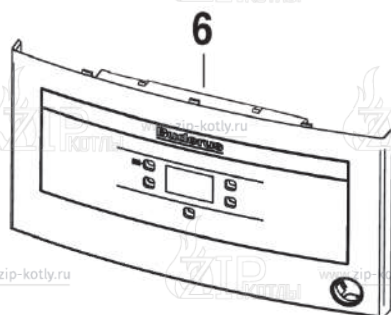

Котел настенный

Buderus Logamax U072-18

- 1 Кожух
- 2 Теплообменник
- 3 Горелка
- 4 Газовая арматура
- 5B Гидравлический блок
- 6 Блок управления
- 7 Дымосос

8738892565.aa.RO

+7 (495) 145 84 74
www.zip-kotly.ru