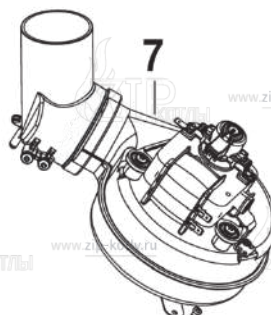

Котел настенный

Buderus Logamax U072-18

- 1 Кожух
- 2 Теплообменник
- 3 Горелка
- 4 Газовая арматура
- 5B Гидравлический блок
- 6 Блок управления
- 7 Дымосос

8738892565.aa.RO

+7 (495) 145 84 74
www.zip-kotly.ru

- 1 87186446300 Панель передняя U072
- 2 87186434390 Уплотнение передней панели
- 3 87134030120 Винт 10x16 (10 шт.)
- 5 87186446390 Перегородки камеры сгорания 12/18 кВт
- 7 87186446360 Элементы камеры сгорания
- 9 87186430490 Пластина котла нижняя
- 10 87186444650 Свод камеры сгорания 12/18 кВт
- 11 87186435010 Изоляция задняя
- 12 87186446410 Панель боковая правая/левая U072
- 13 29106124240 Винт (10 шт.)
- 14 87186434370 Уплотнение корпуса котла боковое
- 16 87199051460 Винт M4x6 (10 шт.)
- 17 87186417890 Держатель
- 18 87186444310 Кронштейн расширительного бака
- 19 87186442280 Крепежная пластина
- 20 87161567440 Дифференциальное реле давления
- 21 87186451600 Комплект трубок дифференциального реле
- 22 87186425520 Расширительный бак U072_WBN6000