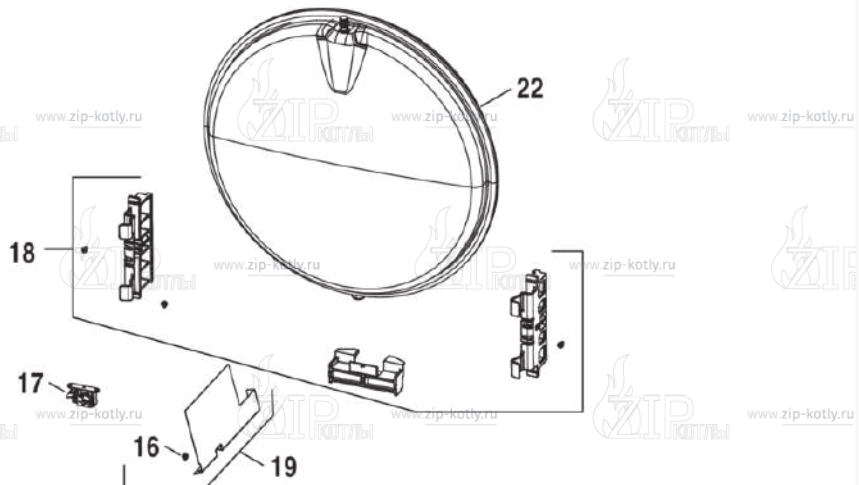

- 1 87186446300 Панель передняя U072
- 2 87186434390 Уплотнение передней панели
- 3 87134030120 Винт 10x16 (10 шт.)
- 5 87186446390 Перегородки камеры сгорания 12/18 кВт
- 7 87186446360 Элементы камеры сгорания
- 9 87186430490 Пластина котла нижняя
- 10 87186444650 Свод камеры сгорания 12/18 кВт
- 11 87186435010 Изоляция задняя
- 12 87186446410 Панель боковая правая/левая U072
- 13 29106124240 Винт (10 шт.)
- 14 87186434370 Уплотнение корпуса котла боковое
- 16 87199051460 Винт M4x6 (10 шт.)
- 17 87186417890 Держатель
- 18 87186444310 Кронштейн расширительного бака
- 19 87186442280 Крепежная пластина
- 20 87161567440 Дифференциальное реле давления
- 21 87186451600 Комплект трубок дифференциального реле
- 22 87186425520 Расширительный бак U072_WBN6000