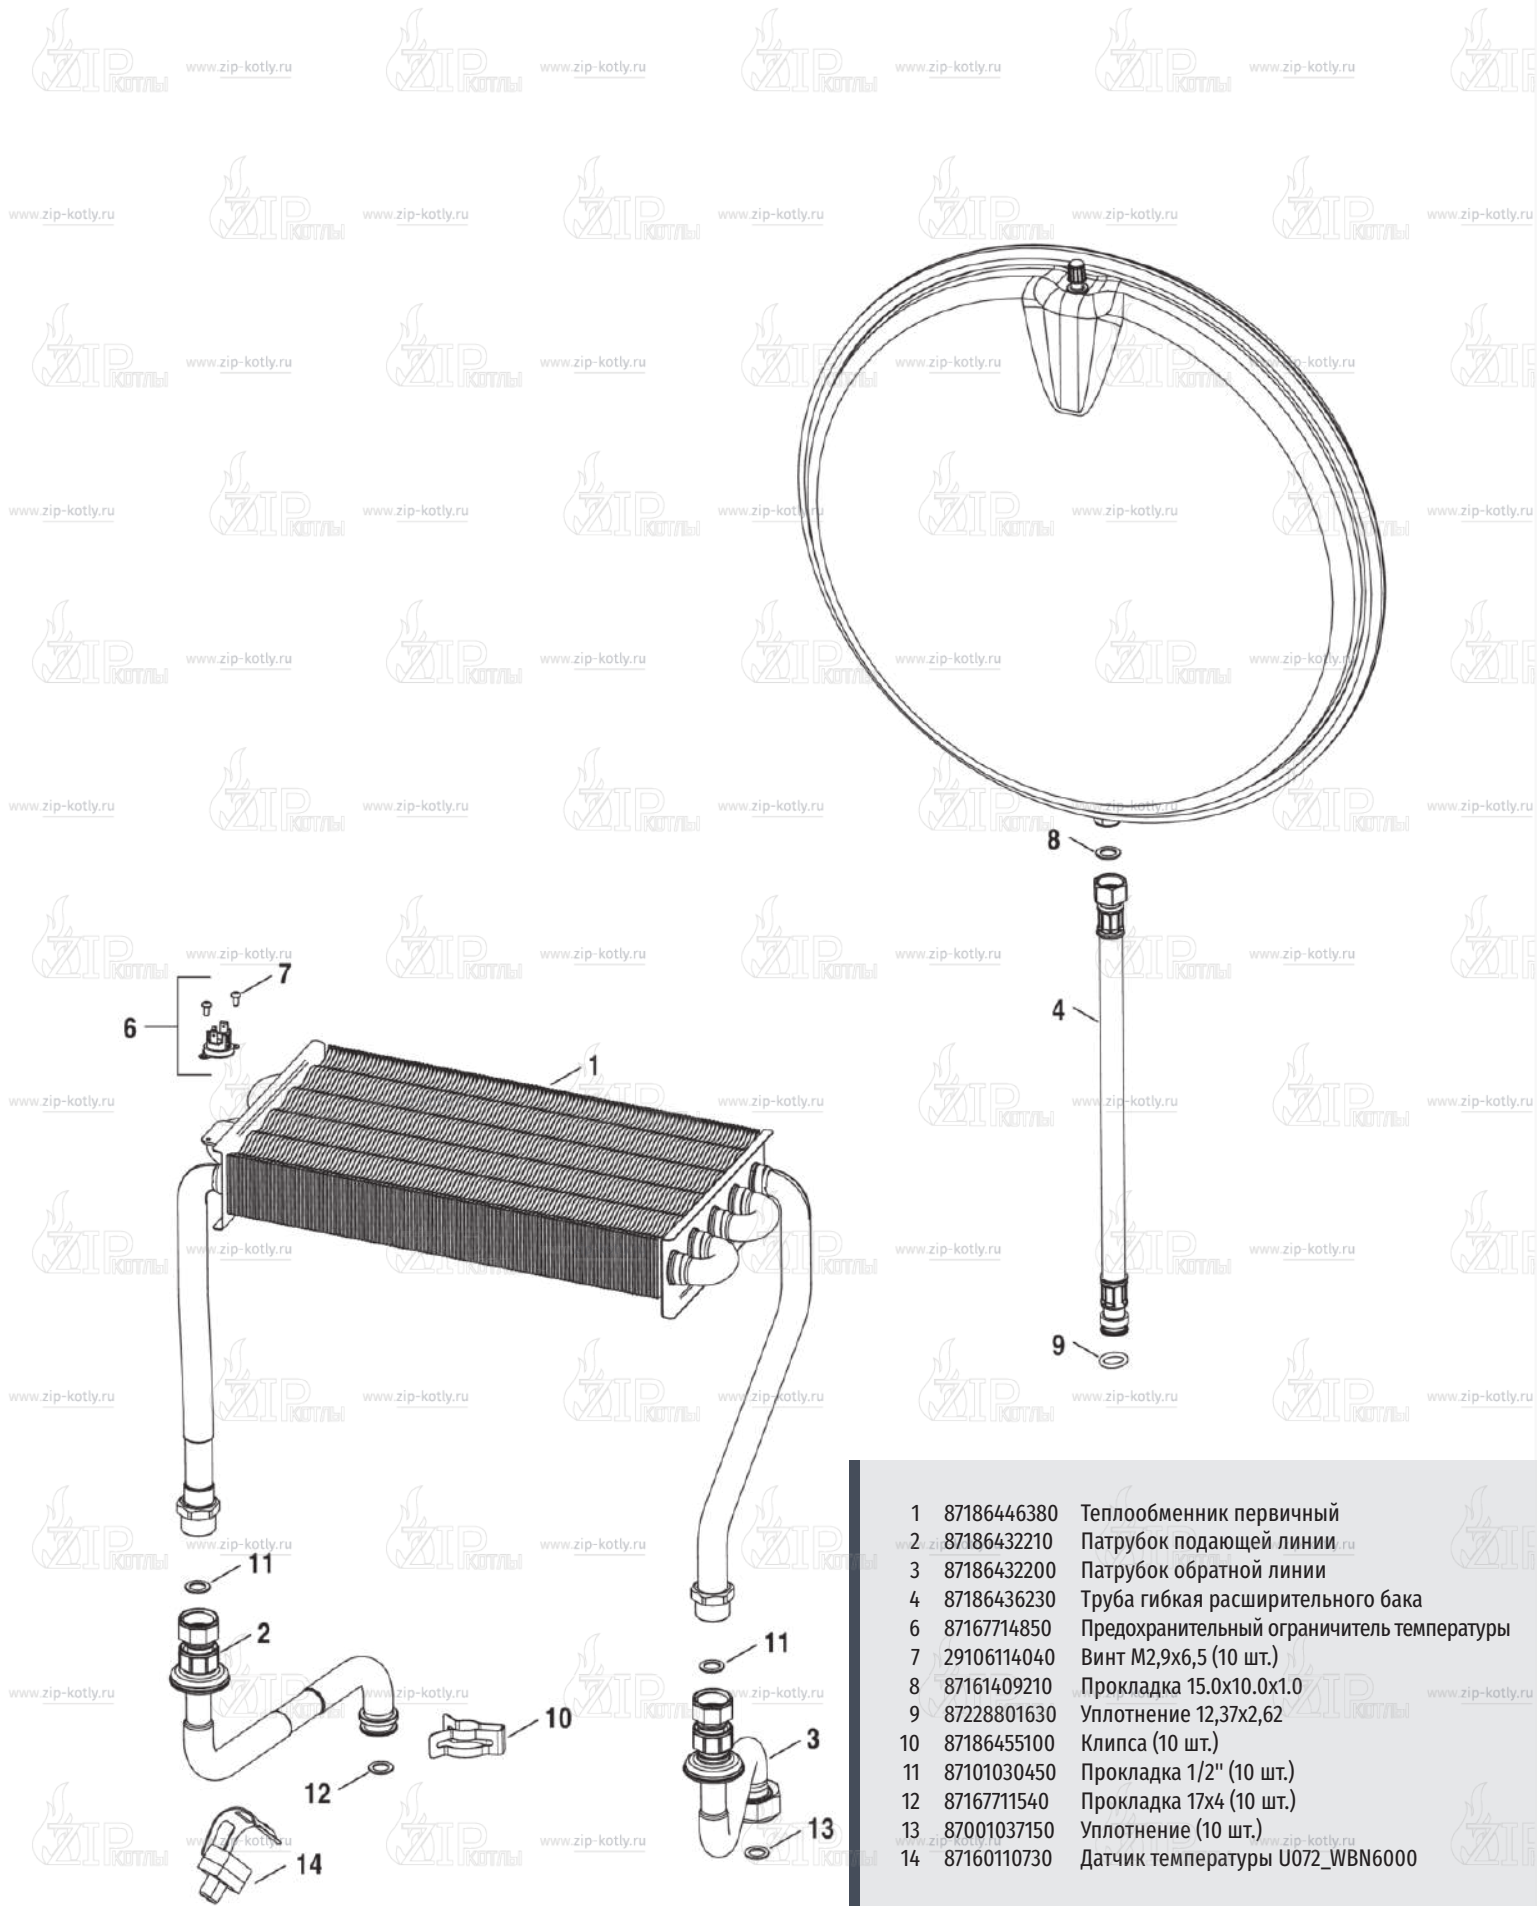

Котел настенный

Buderus Logamax U072-18

- 1 Кожух
- 2 Теплообменник
- 3 Горелка
- 4 Газовая арматура
- 5B Гидравлический блок
- 6 Блок управления
- 7 Дымосос

8738892565.aa.RO

+7 (495) 145 84 74
www.zip-kotly.ru

- 1 87186446300 Панель передняя U072
- 2 87186434390 Уплотнение передней панели
- 3 87134030120 Винт 10x16 (10 шт.)
- 5 87186446390 Перегородки камеры сгорания 12/18 кВт
- 7 87186446360 Элементы камеры сгорания
- 9 87186430490 Пластина котла нижняя
- 10 87186444650 Свод камеры сгорания 12/18 кВт
- 11 87186435010 Изоляция задняя
- 12 87186446410 Панель боковая правая/левая U072
- 13 29106124240 Винт (10 шт.)
- 14 87186434370 Уплотнение корпуса котла боковое
- 16 87199051460 Винт M4x6 (10 шт.)
- 17 87186417890 Держатель
- 18 87186444310 Кронштейн расширительного бака
- 19 87186442280 Крепежная пластина
- 20 87161567440 Дифференциальное реле давления
- 21 87186451600 Комплект трубок дифференциального реле
- 22 87186425520 Расширительный бак U072_WBN6000