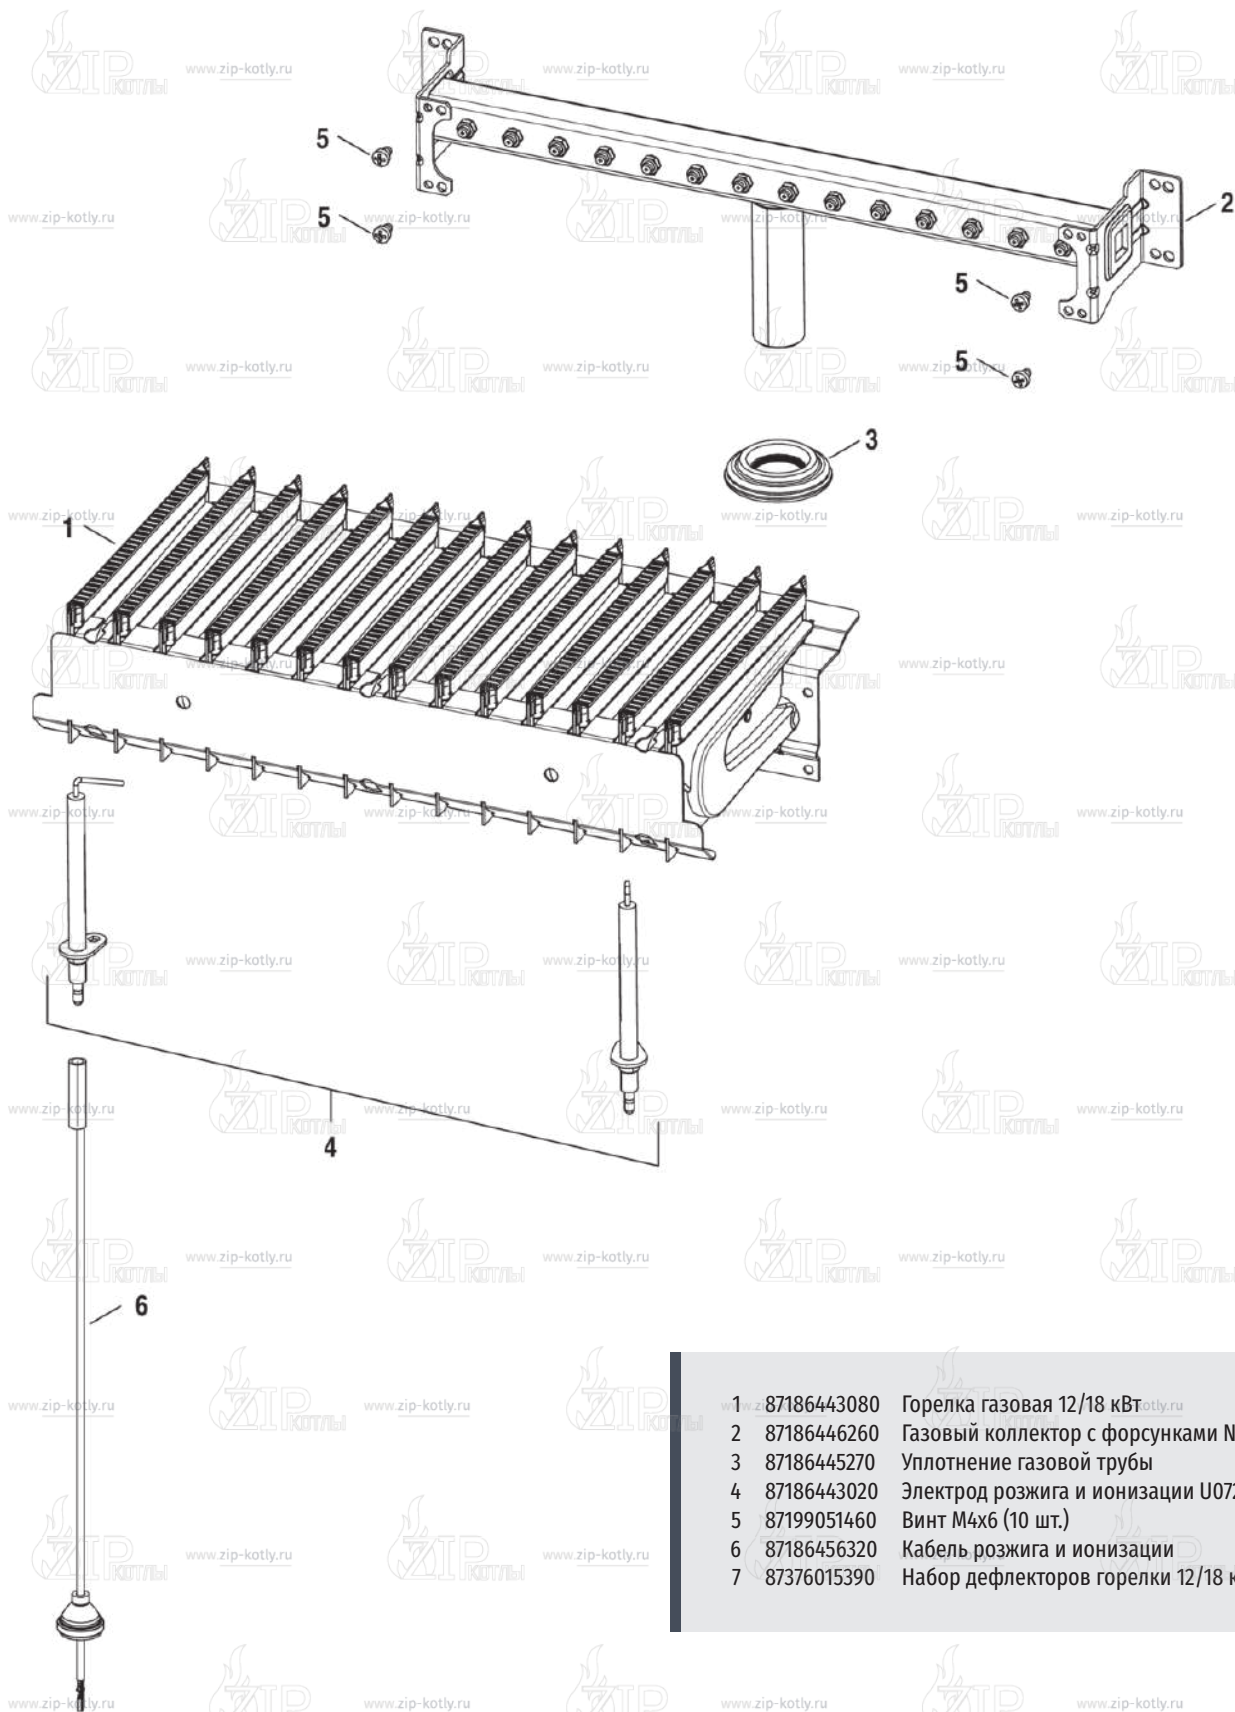

1	87186443080	Горелка газовая 12/18 кВт
2	87186446260	Газовый коллектор с форсунками NG
3	87186445270	Уплотнение газовой трубы
4	87186443020	Электрод розжига и ионизации U072_WBN6000
5	87199051460	Винт М4х6 (10 шт.)
6	87186456320	Кабель розжига и ионизации
7	87376015390	Набор дефлекторов горелки 12/18 кВт