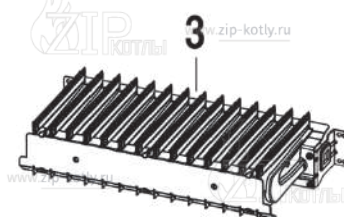

Котел настенный

Buderus Logamax U072-18

- 1 Кожух
- 2 Теплообменник
- 3 Горелка
- 4 Газовая арматура
- 5B Гидравлический блок
- 6 Блок управления
- 7 Дымосос

8738892565.aa.RO

+7 (495) 145 84 74
www.zip-kotly.ru

- 1 87186446300 Панель передняя U072
- 2 87186434390 Уплотнение передней панели
- 3 87134030120 Винт 10x16 (10 шт.)
- 5 87186446390 Перегородки камеры сгорания 12/18 кВт
- 7 87186446360 Элементы камеры сгорания
- 9 87186430490 Пластина котла нижняя
- 10 87186444650 Свод камеры сгорания 12/18 кВт
- 11 87186435010 Изоляция задняя
- 12 87186446410 Панель боковая правая/левая U072
- 13 29106124240 Винт (10 шт.)
- 14 87186434370 Уплотнение корпуса котла боковое
- 16 87199051460 Винт M4x6 (10 шт.)
- 17 87186417890 Держатель
- 18 87186444310 Кронштейн расширительного бака
- 19 87186442280 Крепежная пластина
- 20 87161567440 Дифференциальное реле давления
- 21 87186451600 Комплект трубок дифференциального реле
- 22 87186425520 Расширительный бак U072_WBN6000