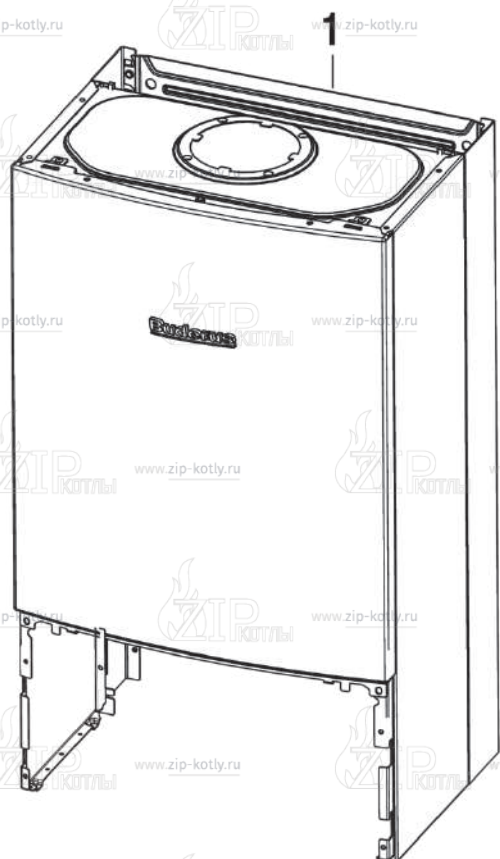

Котел настенный

Buderus Logamax U072-18

- 1 Кожух
- 2 Теплообменник
- 3 Горелка
- 4 Газовая арматура
- 5B Гидравлический блок
- 6 Блок управления
- 7 Дымосос

8738892565.aa.RO

+7 (495) 145 84 74
www.zip-kotly.ru

- 1 87186446300 Панель передняя U072
- 2 87186434390 Уплотнение передней панели
- 3 87134030120 Винт 10x16 (10 шт.)
- 5 87186446390 Перегородки камеры сгорания 12/18 кВт
- 7 87186446360 Элементы камеры сгорания
- 9 87186430490 Пластина котла нижняя
- 10 87186444650 Свод камеры сгорания 12/18 кВт
- 11 87186435010 Изоляция задняя
- 12 87186446410 Панель боковая правая/левая U072
- 13 29106124240 Винт (10 шт.)
- 14 87186434370 Уплотнение корпуса котла боковое
- 16 87199051460 Винт M4x6 (10 шт.)
- 17 87186417890 Держатель
- 18 87186444310 Кронштейн расширительного бака
- 19 87186442280 Крепежная пластина
- 20 87161567440 Дифференциальное реле давления
- 21 87186451600 Комплект трубок дифференциального реле
- 22 87186425520 Расширительный бак U072_WBN6000