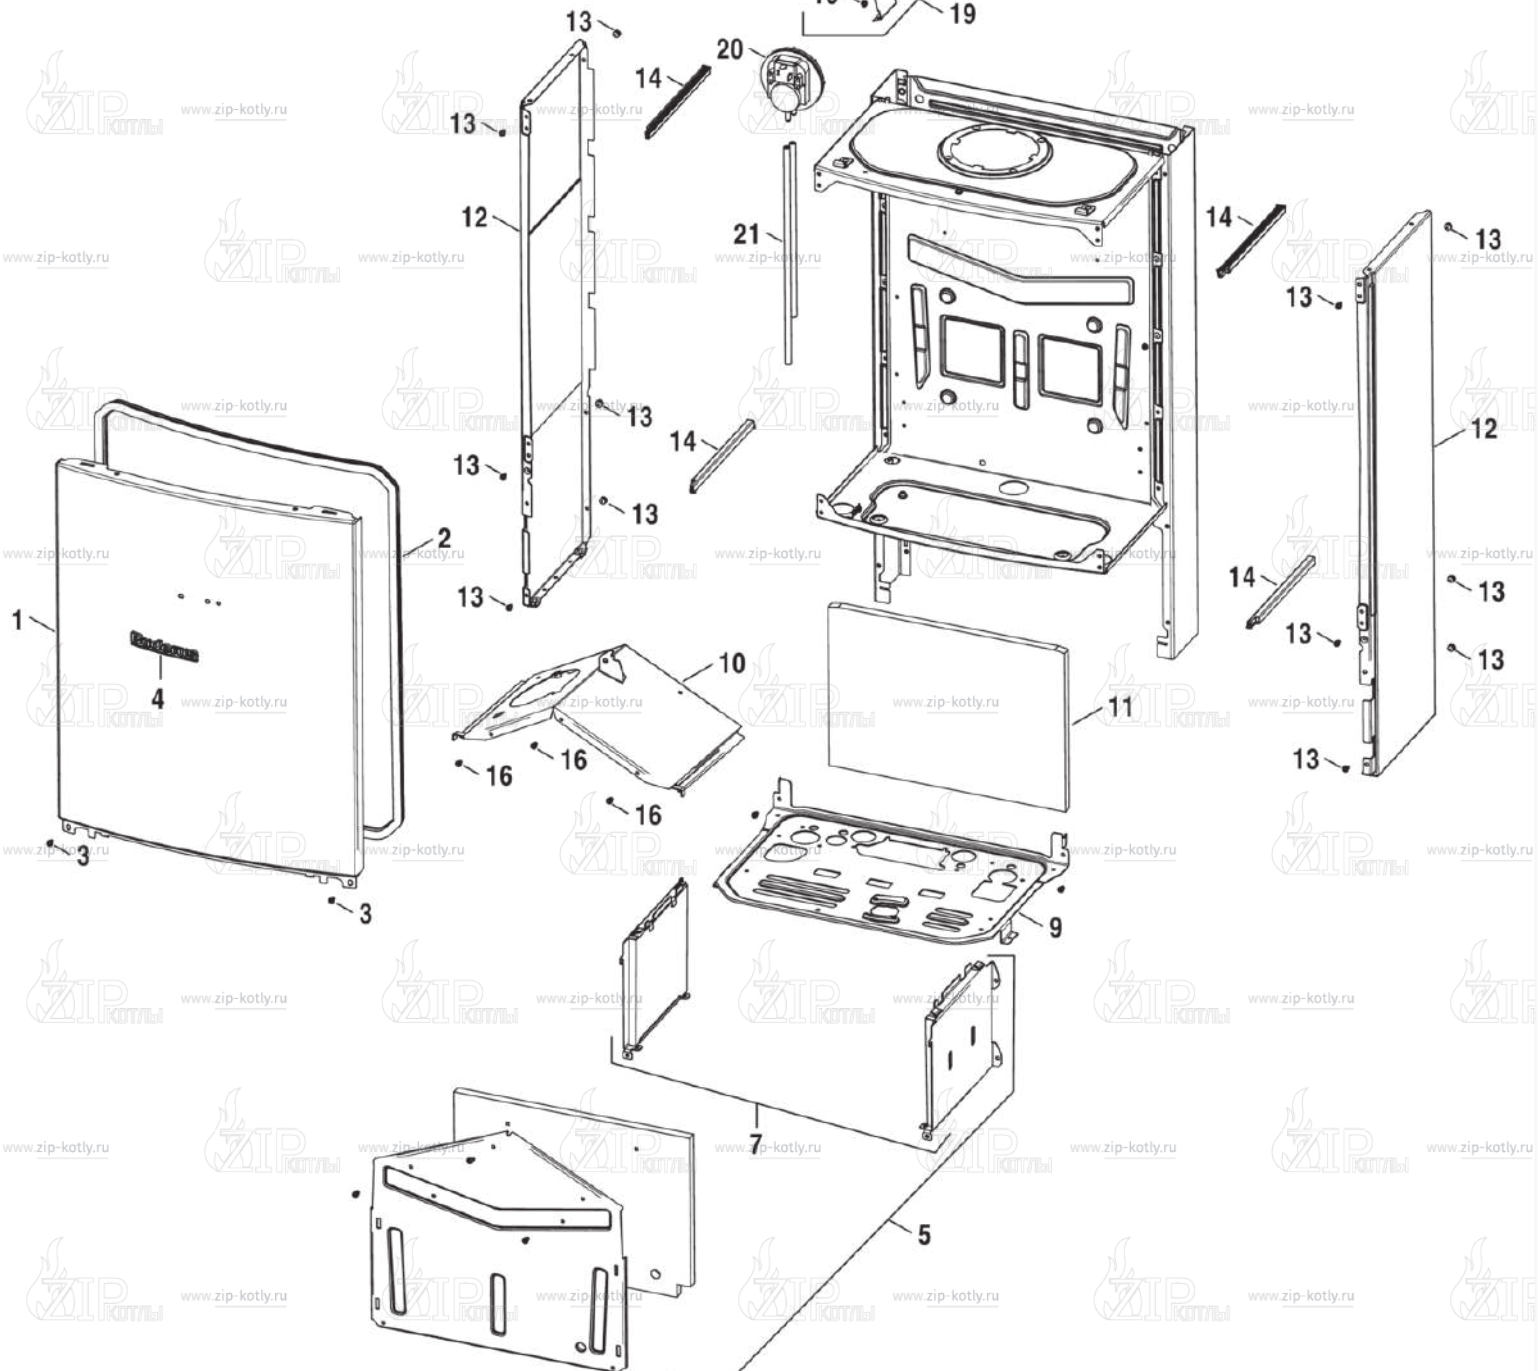

Котел настенный

Buderus Logamax U072-18

- 1 Кожух
- 2 Теплообменник
- 3 Горелка
- 4 Газовая арматура
- 5B Гидравлический блок
- 6 Блок управления
- 7 Дымосос

8738892565.aa.RO

+7 (495) 145 84 74
www.zip-kotly.ru

- 1 87186446300 Панель передняя U072
- 2 87186434390 Уплотнение передней панели
- 3 87134030120 Винт 10x16 (10 шт.)
- 5 87186446390 Перегородки камеры сгорания 12/18 кВт
- 7 87186446360 Элементы камеры сгорания
- 9 87186430490 Пластина котла нижняя
- 10 87186444650 Свод камеры сгорания 12/18 кВт
- 11 87186435010 Изоляция задняя
- 12 87186446410 Панель боковая правая/левая U072
- 13 29106124240 Винт (10 шт.)
- 14 87186434370 Уплотнение корпуса котла боковое
- 16 87199051460 Винт M4x6 (10 шт.)
- 17 87186417890 Держатель
- 18 87186444310 Кронштейн расширительного бака
- 19 87186442280 Крепежная пластина
- 20 87161567440 Дифференциальное реле давления
- 21 87186451600 Комплект трубок дифференциального реле
- 22 87186425520 Расширительный бак U072_WBN6000