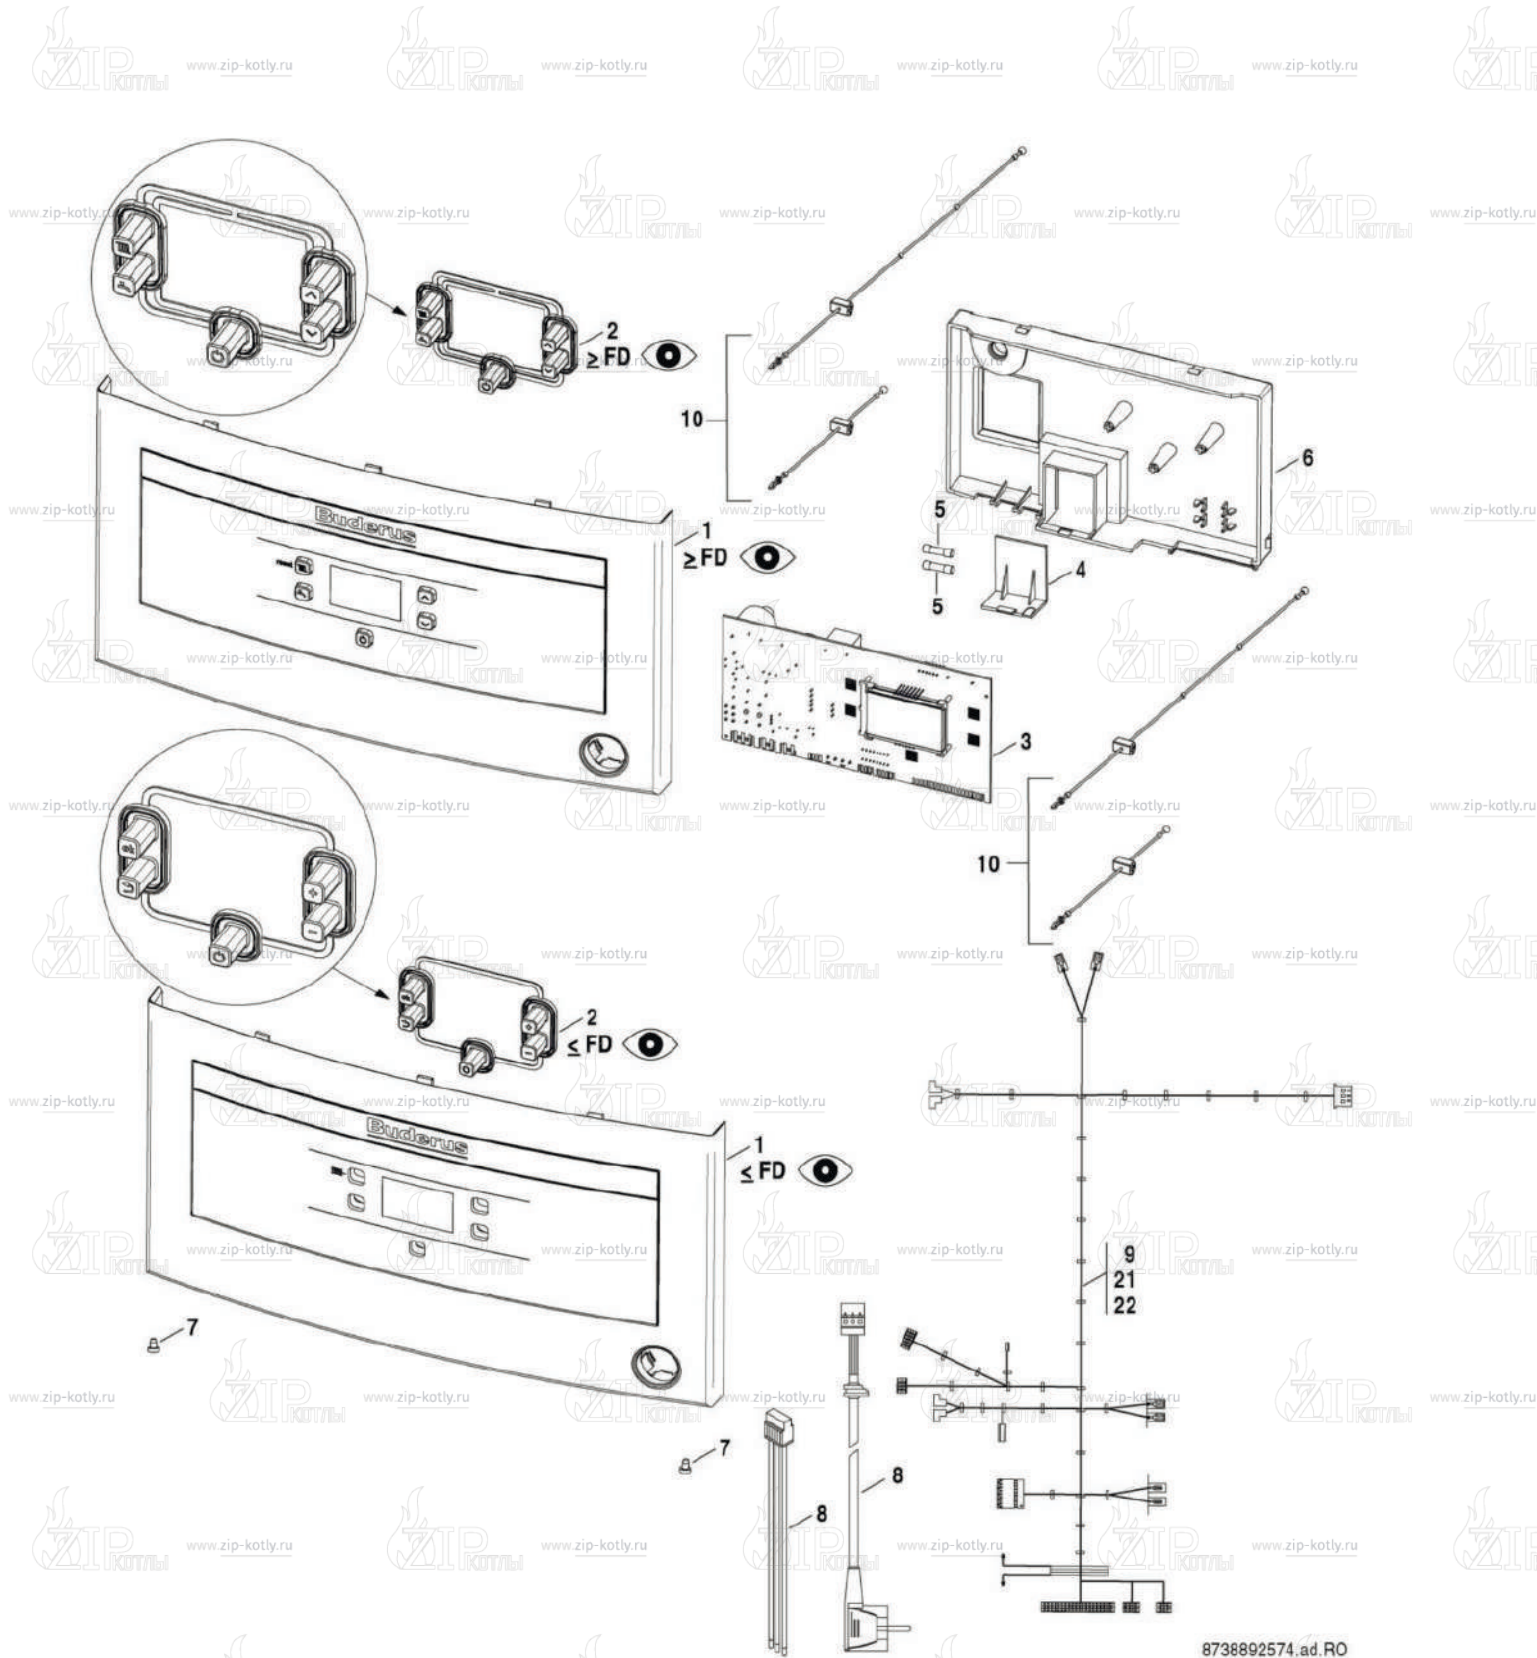

8738892574.ad.RO

1	87186444570	Панель к блоку управления U072 -12/ .../28 (FD≤754)
1	87186507660	Панель к блоку управления U072 -12/ .../28 (FD≥755)
2	87186441180	Набор кнопок U072 12/18/24/28/35 (FD≤754)
2	87186507620	Набор кнопок U072 12/18/24/28/35 (FD≥755)
3	87186496780	Плата управления U072 (старый артикул 87186477370 FD≤754)
3	8737602241	Плата управления U072 ≥FD755 (старый артикул 87186507720)
4	87186445450	Крышка блока управления U072

5	87160109140	Предохранитель (10 шт.)
6	87186441820	Крышка блока управления задняя U072
7	87186445540	Винт M4X12 (10 шт.)
8	87376011420	Кабель питания
9	87376009620	Жгут проводов U072-18/24
10	87186452880	Держатель откидной панели