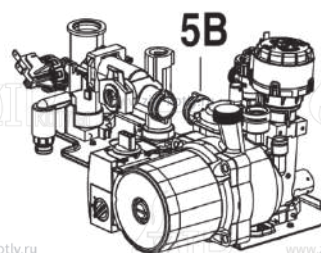

Котел настенный

Buderus Logamax U072-18

- 1 Кожух
- 2 Теплообменник
- 3 Горелка
- 4 Газовая арматура
- 5B Гидравлический блок
- 6 Блок управления
- 7 Дымосос

8738892565.aa.RO

+7 (495) 145 84 74
www.zip-kotly.ru

- 1 87186446300 Панель передняя U072
- 2 87186434390 Уплотнение передней панели
- 3 87134030120 Винт 10x16 (10 шт.)
- 5 87186446390 Перегородки камеры сгорания 12/18 кВт
- 7 87186446360 Элементы камеры сгорания
- 9 87186430490 Пластина котла нижняя
- 10 87186444650 Свод камеры сгорания 12/18 кВт
- 11 87186435010 Изоляция задняя
- 12 87186446410 Панель боковая правая/левая U072
- 13 29106124240 Винт (10 шт.)
- 14 87186434370 Уплотнение корпуса котла боковое
- 16 87199051460 Винт M4x6 (10 шт.)
- 17 87186417890 Держатель
- 18 87186444310 Кронштейн расширительного бака
- 19 87186442280 Крепежная пластина
- 20 87161567440 Дифференциальное реле давления
- 21 87186451600 Комплект трубок дифференциального реле
- 22 87186425520 Расширительный бак U072_WBN6000