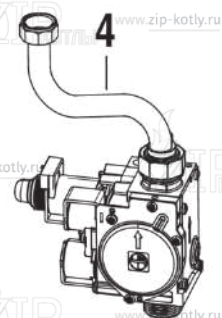

Котел настенный

Buderus Logamax U072-18

- 1 Кожух
- 2 Теплообменник
- 3 Горелка
- 4 Газовая арматура
- 5B Гидравлический блок
- 6 Блок управления
- 7 Дымосос

8738892565.aa.RO

+7 (495) 145 84 74
www.zip-kotly.ru

- 1 87186446300 Панель передняя U072
- 2 87186434390 Уплотнение передней панели
- 3 87134030120 Винт 10x16 (10 шт.)
- 5 87186446390 Перегородки камеры сгорания 12/18 кВт
- 7 87186446360 Элементы камеры сгорания
- 9 87186430490 Пластина котла нижняя
- 10 87186444650 Свод камеры сгорания 12/18 кВт
- 11 87186435010 Изоляция задняя
- 12 87186446410 Панель боковая правая/левая U072
- 13 29106124240 Винт (10 шт.)
- 14 87186434370 Уплотнение корпуса котла боковое
- 16 87199051460 Винт M4x6 (10 шт.)
- 17 87186417890 Держатель
- 18 87186444310 Кронштейн расширительного бака
- 19 87186442280 Крепежная пластина
- 20 87161567440 Дифференциальное реле давления
- 21 87186451600 Комплект трубок дифференциального реле
- 22 87186425520 Расширительный бак U072_WBN6000

- | | | |
|----|-------------|--|
| 1 | 87186446380 | Теплообменник первичный |
| 2 | 87186432210 | Патрубок подающей линии |
| 3 | 87186432200 | Патрубок обратной линии |
| 4 | 87186436230 | Труба гибкая расширительного бака |
| 6 | 87167714850 | Предохранительный ограничитель температуры |
| 7 | 29106114040 | Винт М2,9х6,5 (10 шт.) |
| 8 | 87161409210 | Прокладка 15.0х10.0х1.0 |
| 9 | 87228801630 | Уплотнение 12,37х2,62 |
| 10 | 87186455100 | Клипса (10 шт.) |
| 11 | 87101030450 | Прокладка 1/2" (10 шт.) |
| 12 | 87167711540 | Прокладка 17х4 (10 шт.) |
| 13 | 87001037150 | Уплотнение (10 шт.) |
| 14 | 87160110730 | Датчик температуры U072_WBN6000 |