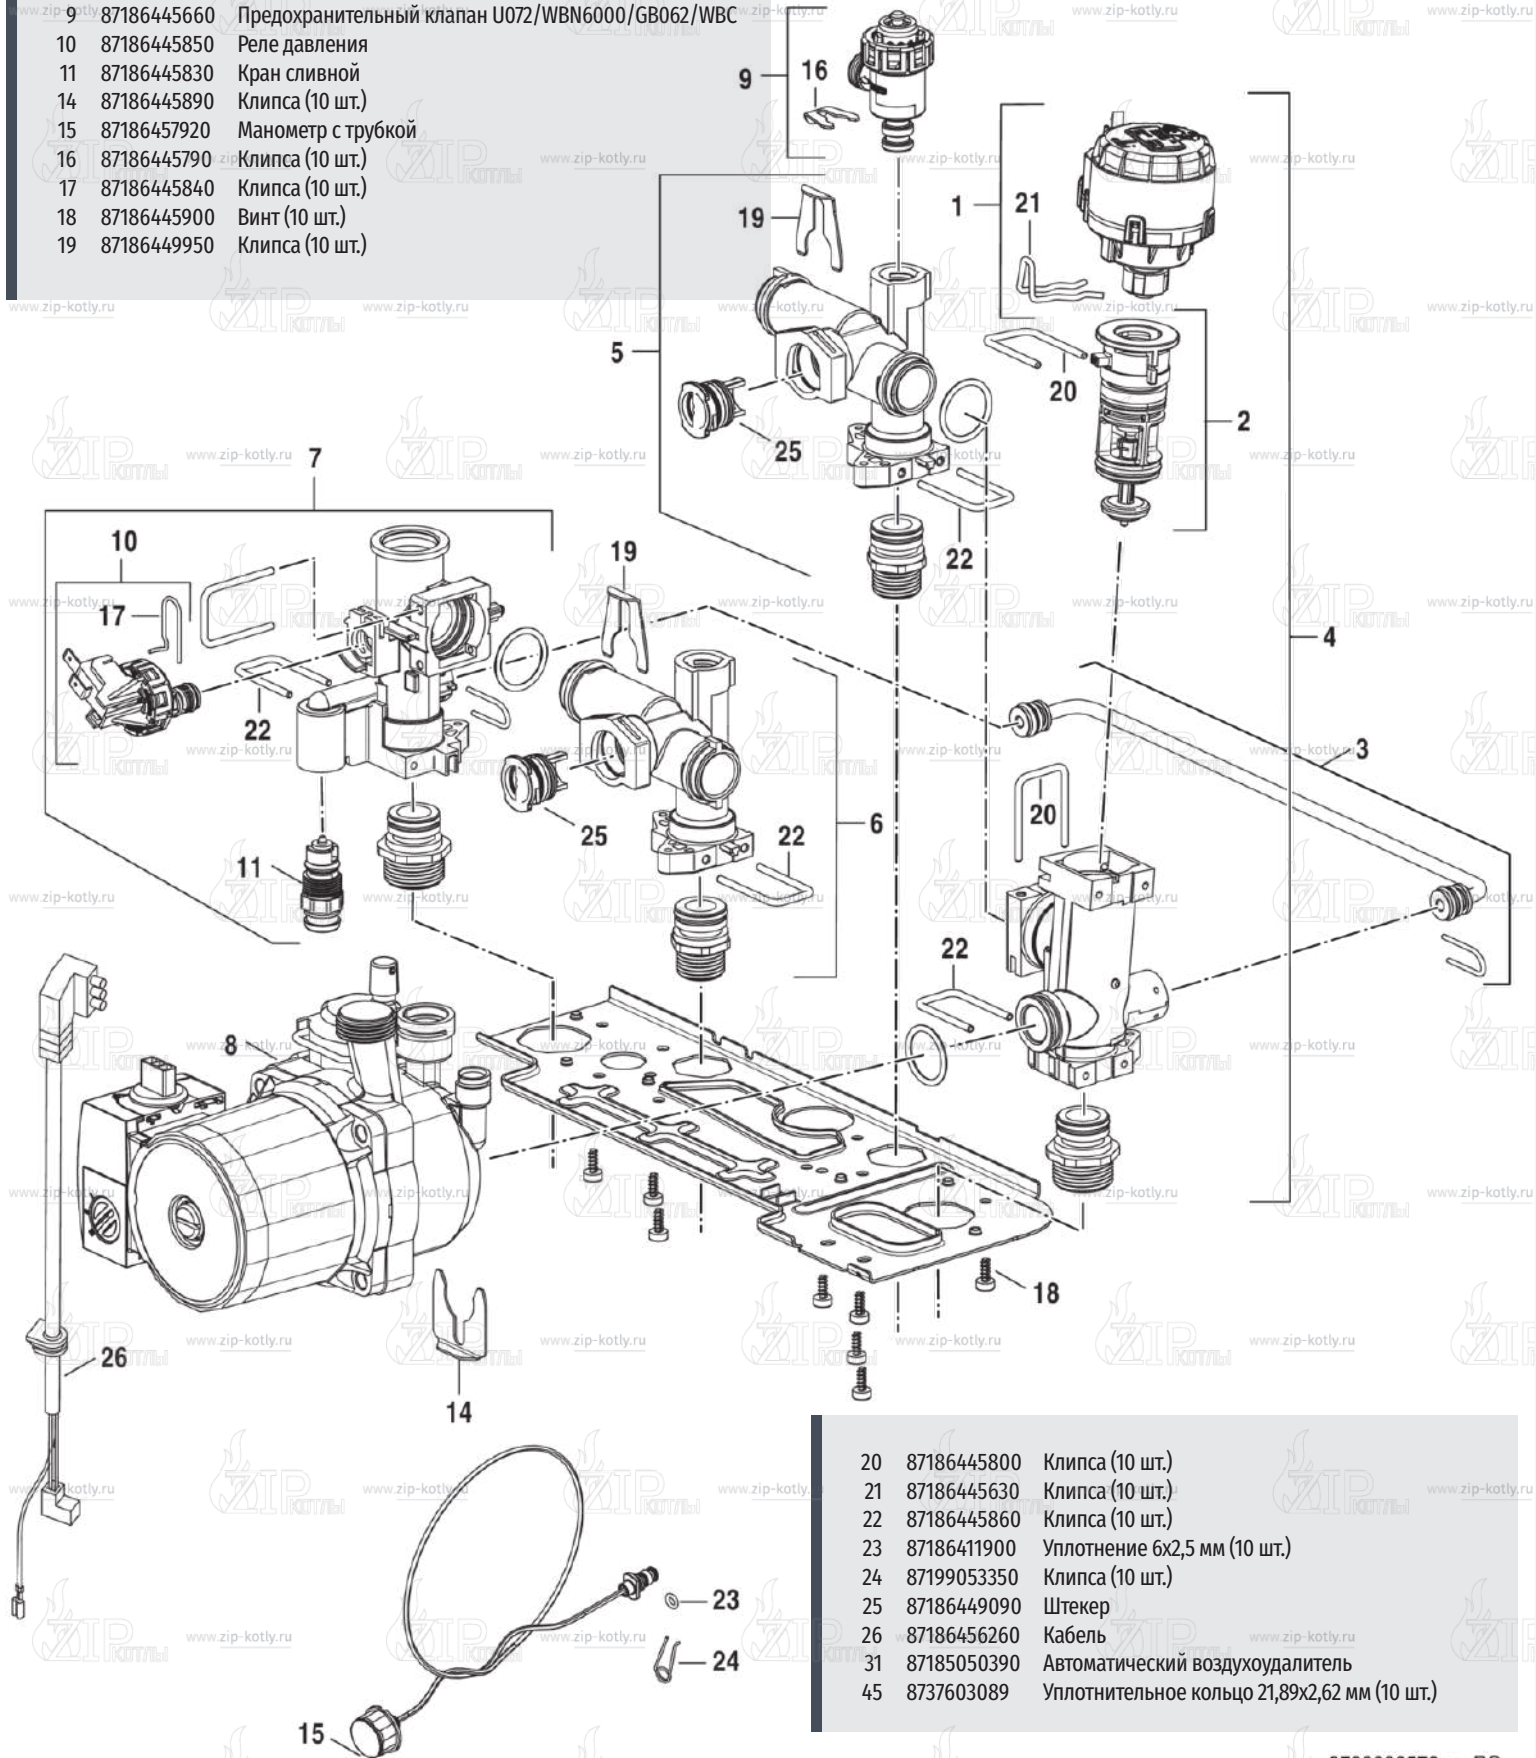

- 1 87186445640 Мотор перепускного клапана
- 2 87186445620 Картридж трехходового клапана
- 3 87186446740 Соединительный патрубок
- 4 87186449940 Перепускной клапан обратной линии СО
- 5 87186449070 Гидроарматура обратной линии СО
- 6 87186449080 Гидроарматура подающей линии СО
- 7 87186445570 Гидроарматура подающей линии СО
- 8 87186481810 Насос U072_WBN6000/2000
- 9 87186445660 Предохранительный клапан U072/WBN6000/GB062/WBC
- 10 87186445850 Реле давления
- 11 87186445830 Кран сливной
- 14 87186445890 Клипса (10 шт.)
- 15 87186457920 Манометр с трубкой
- 16 87186445790 Клипса (10 шт.)
- 17 87186445840 Клипса (10 шт.)
- 18 87186445900 Винт (10 шт.)
- 19 87186449950 Клипса (10 шт.)

- 20 87186445800 Клипса (10 шт.)
- 21 87186445630 Клипса (10 шт.)
- 22 87186445860 Клипса (10 шт.)
- 23 87186411900 Уплотнение 6x2,5 мм (10 шт.)
- 24 87199053350 Клипса (10 шт.)
- 25 87186449090 Штекер
- 26 87186456260 Кабель
- 31 87185050390 Автоматический воздухоудалитель
- 45 8737603089 Уплотнительное кольцо 21,89x2,62 мм (10 шт.)

8738892573.aa.RO