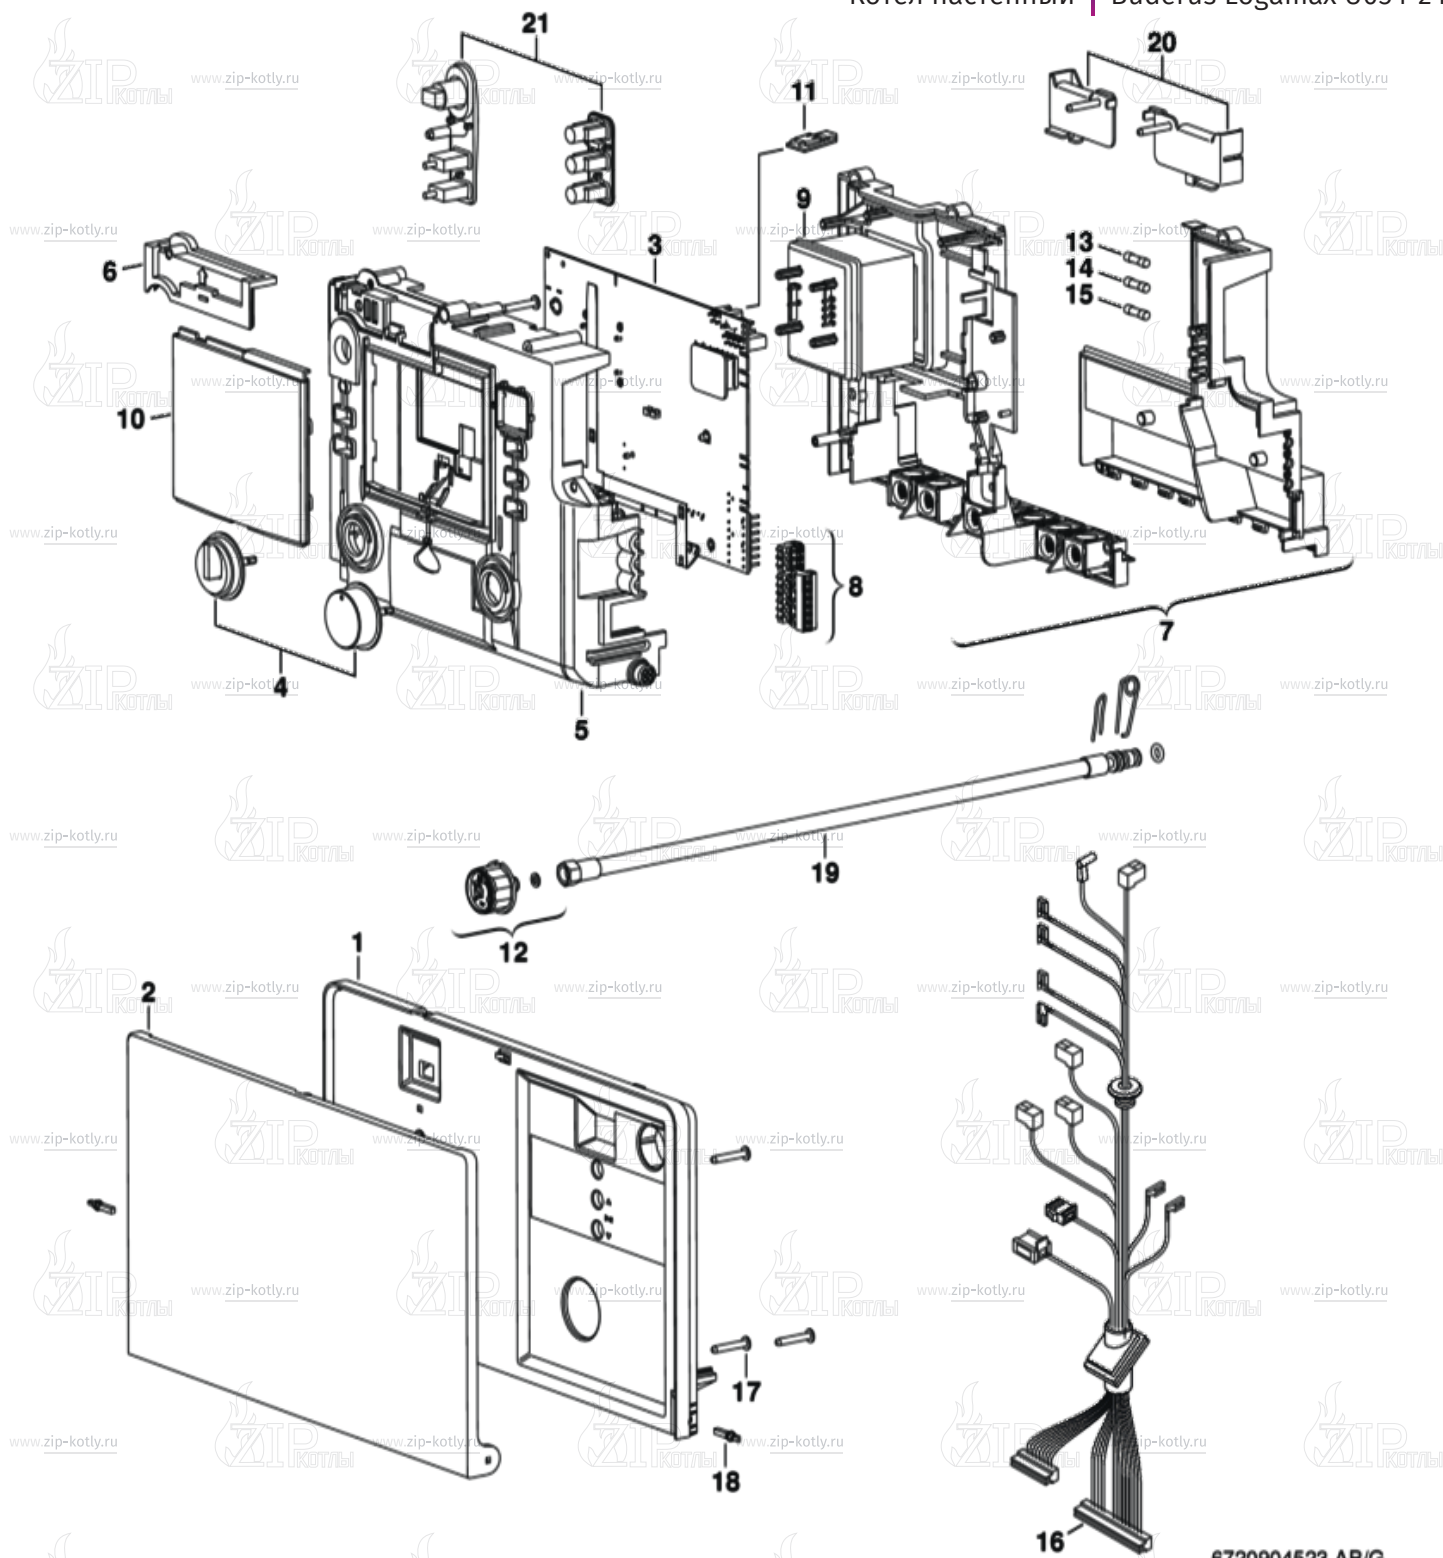

6720904523.AB/G

1	89004315160	Панель к блоку управления U072 -12/.../28 (FD≤754)
1	19928620	Панель к блоку управления U072 -12/.../28 (FD≥755)
2	19928621	Набор кнопок U072 12/18/24/28/35 (FD≤754)
3	87483006890	Набор кнопок U072 12/18/24/28/35 (FD≥755)
4	19928699	Плата управления U072 (старый 87186477370 FD≤754)
5	19928695	Плата управления U072 ≥FD755 (старый арт. 87186507720)
6	19928697	Крышка блока управления U072
7	19928696	Предохранитель (10 шт.)
8	19928700	Крышка блока управления задняя U072
9	19928702	Винт M4X12 (10 шт.)
10	19928698	Кабель питания
11	19928680	Жгут проводов U072-18/24

11	19928679	Штекер кодирования
12	19928681	Манометр
13	19045213420	Предохранитель T2,5A (10 штук)
14	19045227300	Предохранитель T0,5A (10x)
15	19928692	Предохранитель F1,6A
16	19928684	Кабельный жгут
17	87134030130	Винт (10 штук)
18	19928693	Штифт (10 штук)
19	19928709	Шланг
20	19928710	Комплект крепежа
21	19928701	Кнопки