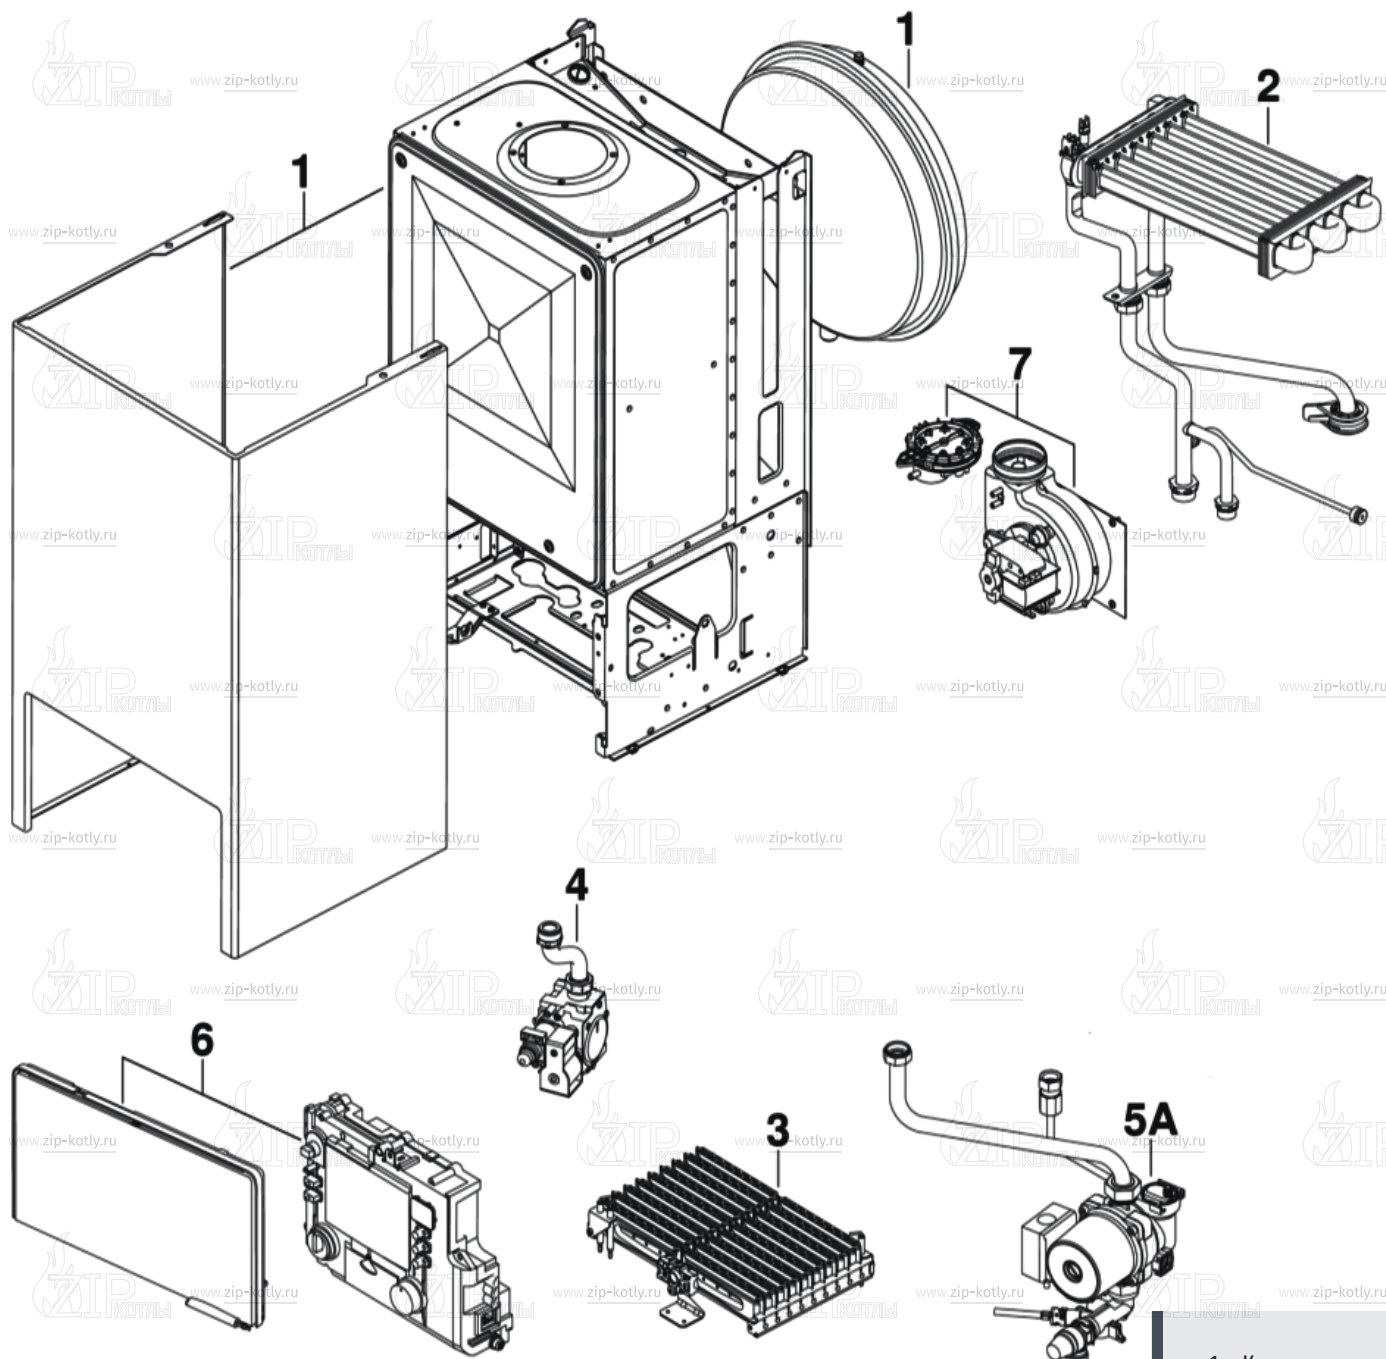

## Buderus Logamax U054-24K

- 1 Кожух
- 2 Теплообменник
- 3 Горелка
- 4 Газовая арматура
- 5A Гидравлический блок
- 6 Блок управления
- 7 Дымосос

- 1 819928618 Кожух 24KW
- 2 87161035260 Коллектор дымовых газов
- 3 19928622 Расширительный бак
- 4 19928623 Крышка
- 5 87182234380 Комплект крепежа
- 6 87161018770 Теплоизоляция (комплект) 24 кВт
- 7 87161015490 Камера сгорания
- 8 87134030120 Винт 10x16
- 9 87161016600 Прокладка
- 10 19928625 Винт (10 шт.)
- 11 87160113420 Комплект уплотнительных дисков
- 12 87160124690 Звукоизоляция