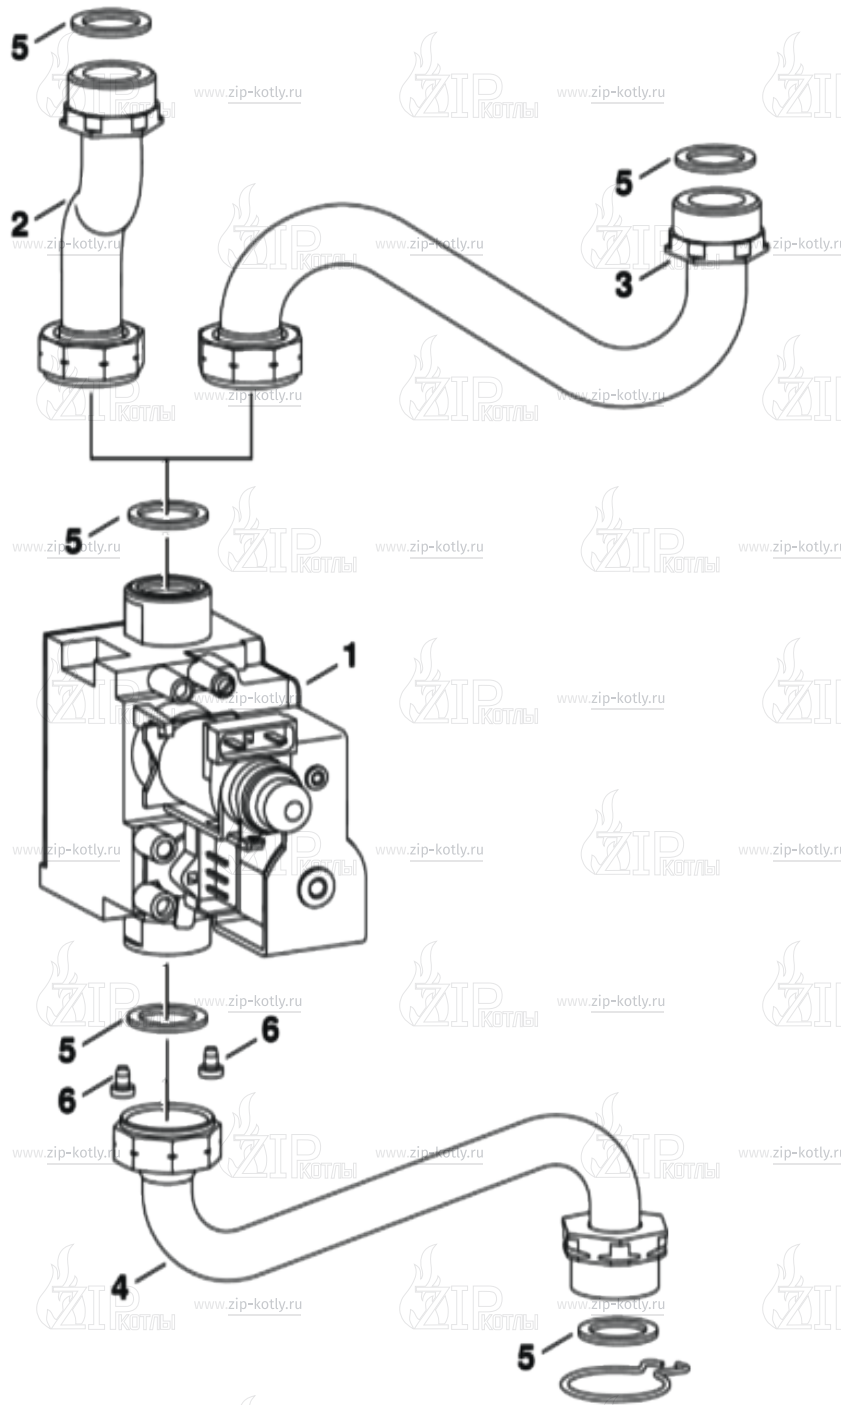

1	19928644	Газовая арматура
2	19928646	Газовая труба
5	87101030430	Комплект уплотнений 23,9×17,2×1,5 (10 шт.)
6	87199051460	Винт М4х6 (10 шт.)