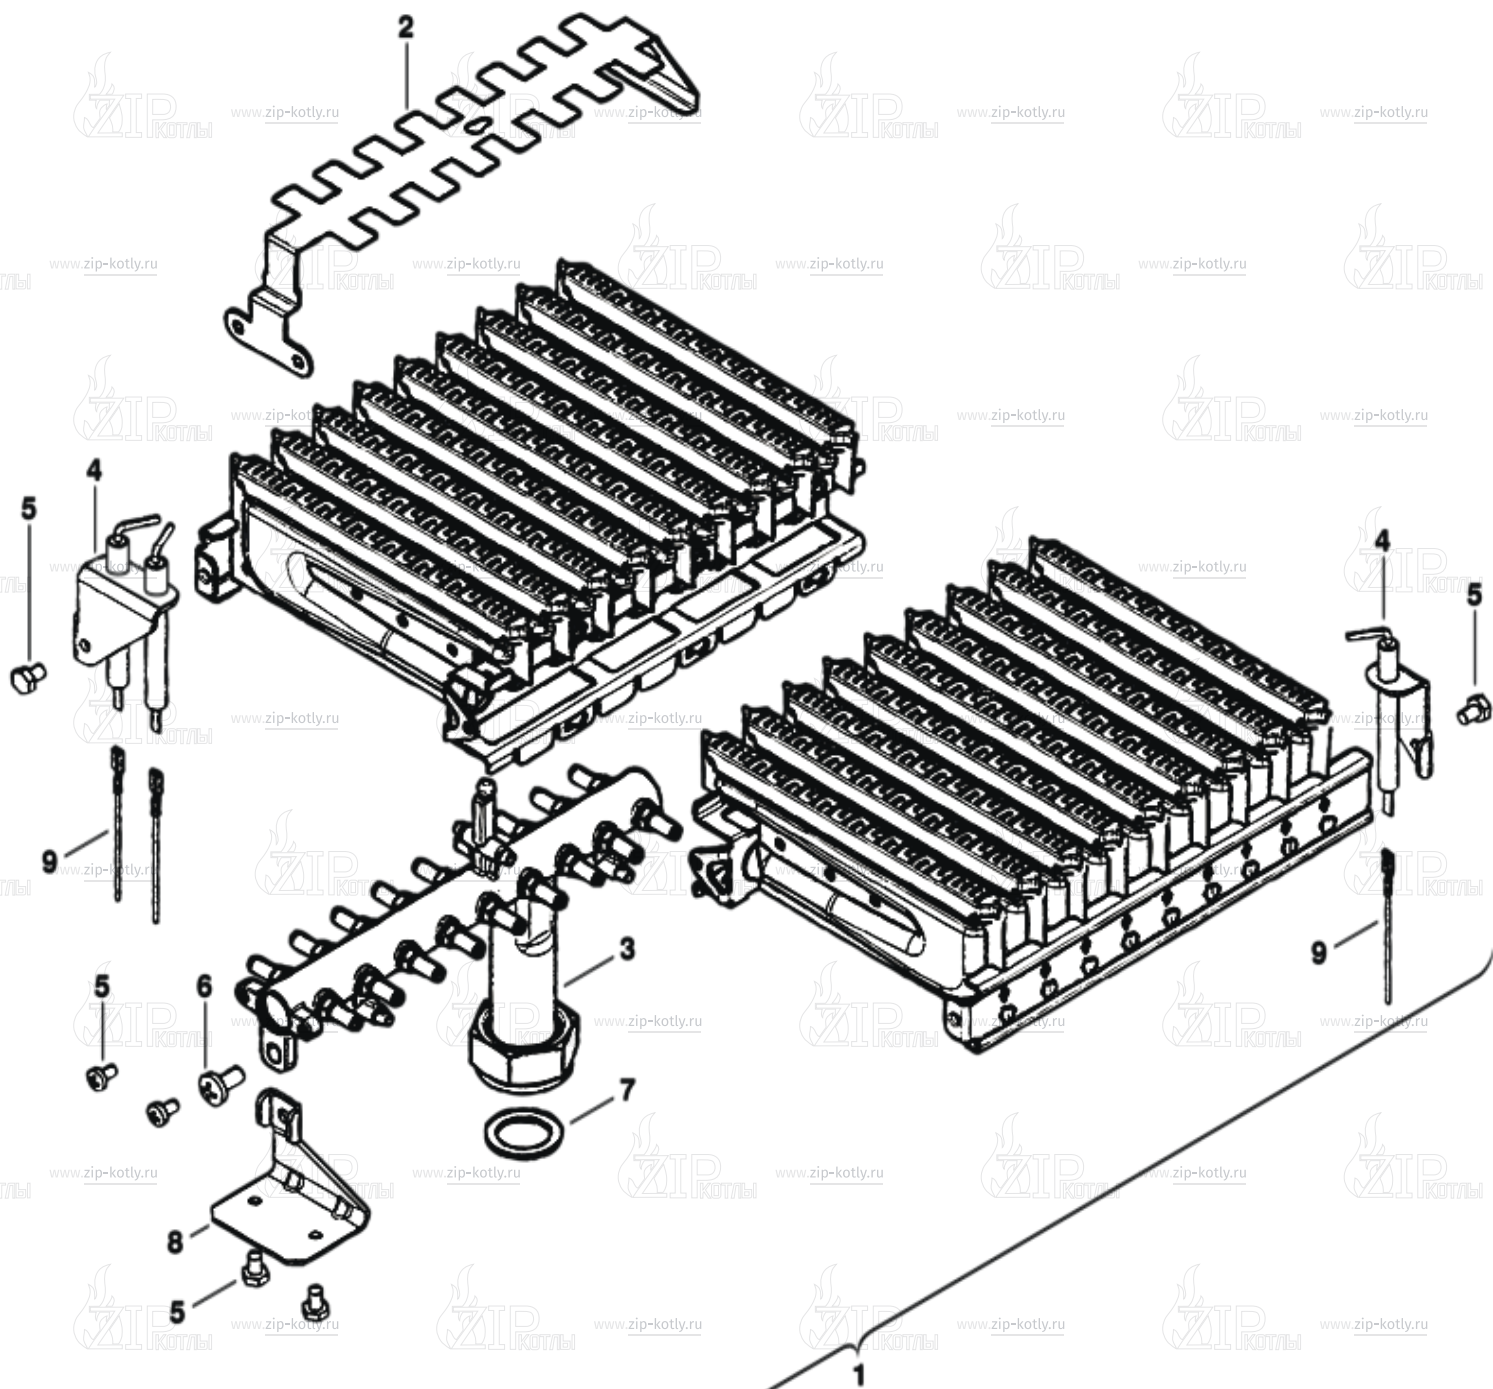

1	87160112740	Горелка NG 24kW RSF
2	87113046920	Распределитель теплового потока
3	19928711	Комплект подключения на другой вид газа 23>31
3	87160113370	Комплект перенастройки на другой вид газа 31>23
4	19928643	Комплект электродов
5	87199051460	Винт M4x6 (10 шт.)
6	29144114030	Винт (10 штук)
7	87101030430	Комплект уплотнений 23,9x17,2x1,5 (10 шт.)
8	87161035280	Крепеж горелки
9	87160121570	Кабель запальника