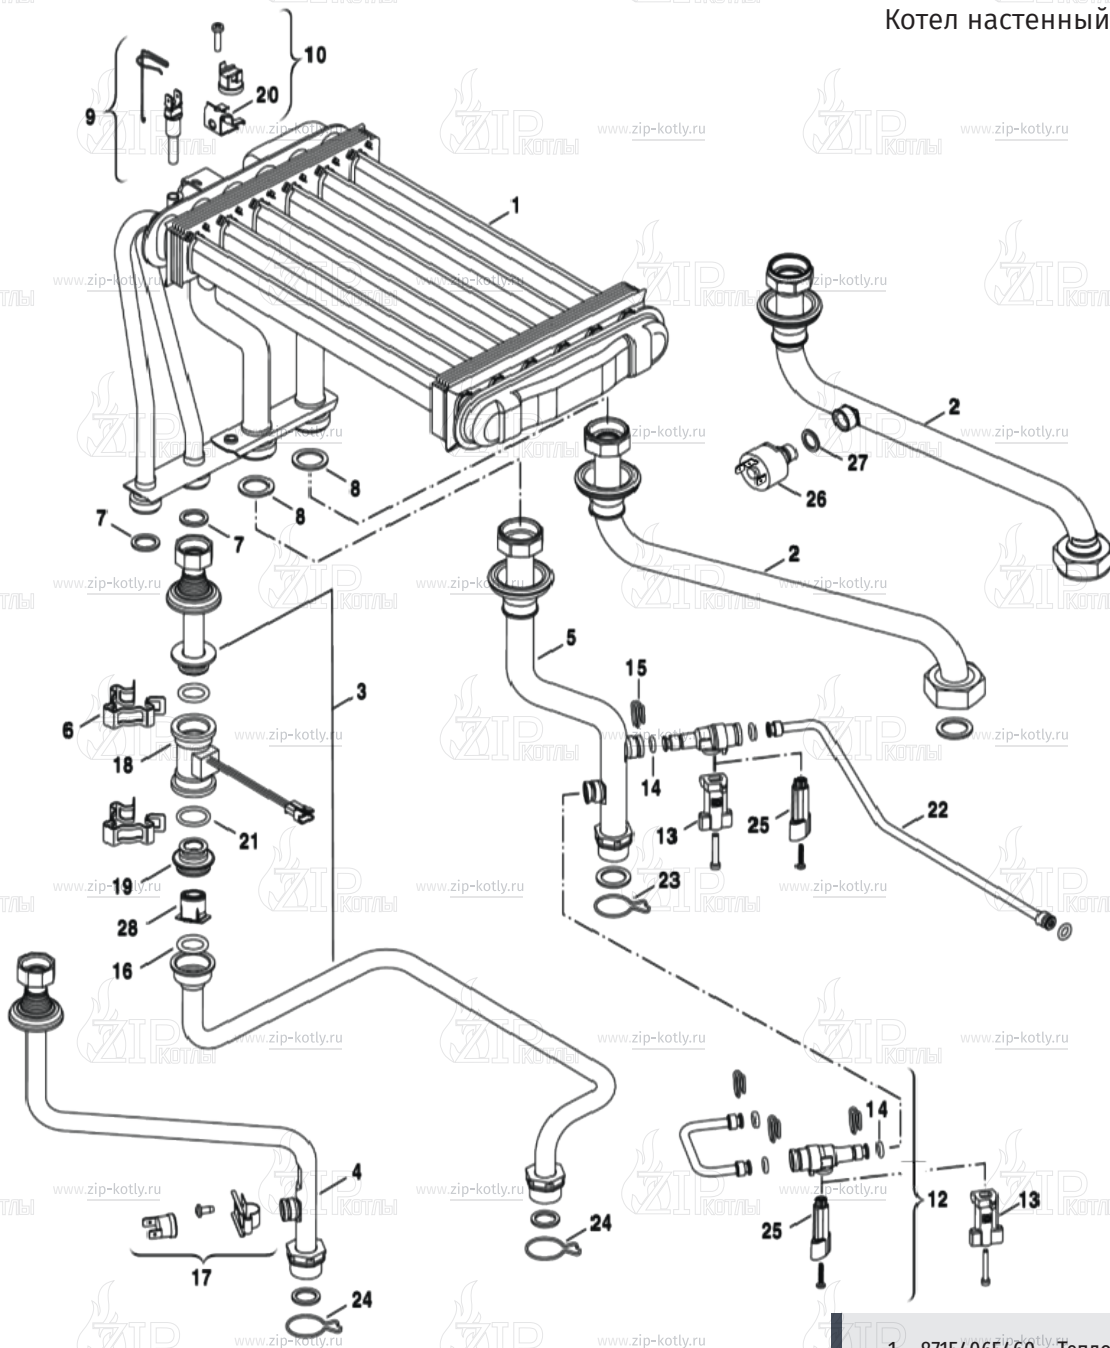

1	87154065460	Теплообменник
2	19928629	Патрубок обратной гидрролинии
3	19928631	Патрубок
4	19928633	Патрубок
5	19928634	Труба
6	87113046950	Клипса (10 шт.)
7	87101030450	Прокладка 1/2" (10 шт.)
8	87101030430	Комплект уплотнений 23,9×17,2×1,5 (10 шт.)
9	87145000870	Датчик температуры
10	87172061620	Ограничитель нагрева STB 110°C
12	19928637	Запорный кран
13	87120000840	Ручка-регулятор
14	87101031640	Прокладка (10 шт.)
15	19928638	Защелка
16	87161408200	Уплотнение 17.6IDX2.4EP (10 шт.)
17	87160108090	Датчик температуры
18	87182234430	Турбинка
19	87199050620	Переходник
20	87113046680	Зажим (10 шт.)
21	87161408140	Резиновое кольцо (10х)
22	19928639	Патрубок
23	19928641	Клипса (10 шт.)
24	19928642	Клипса (10 шт.)
25	87199055180	Ручка-регулятор