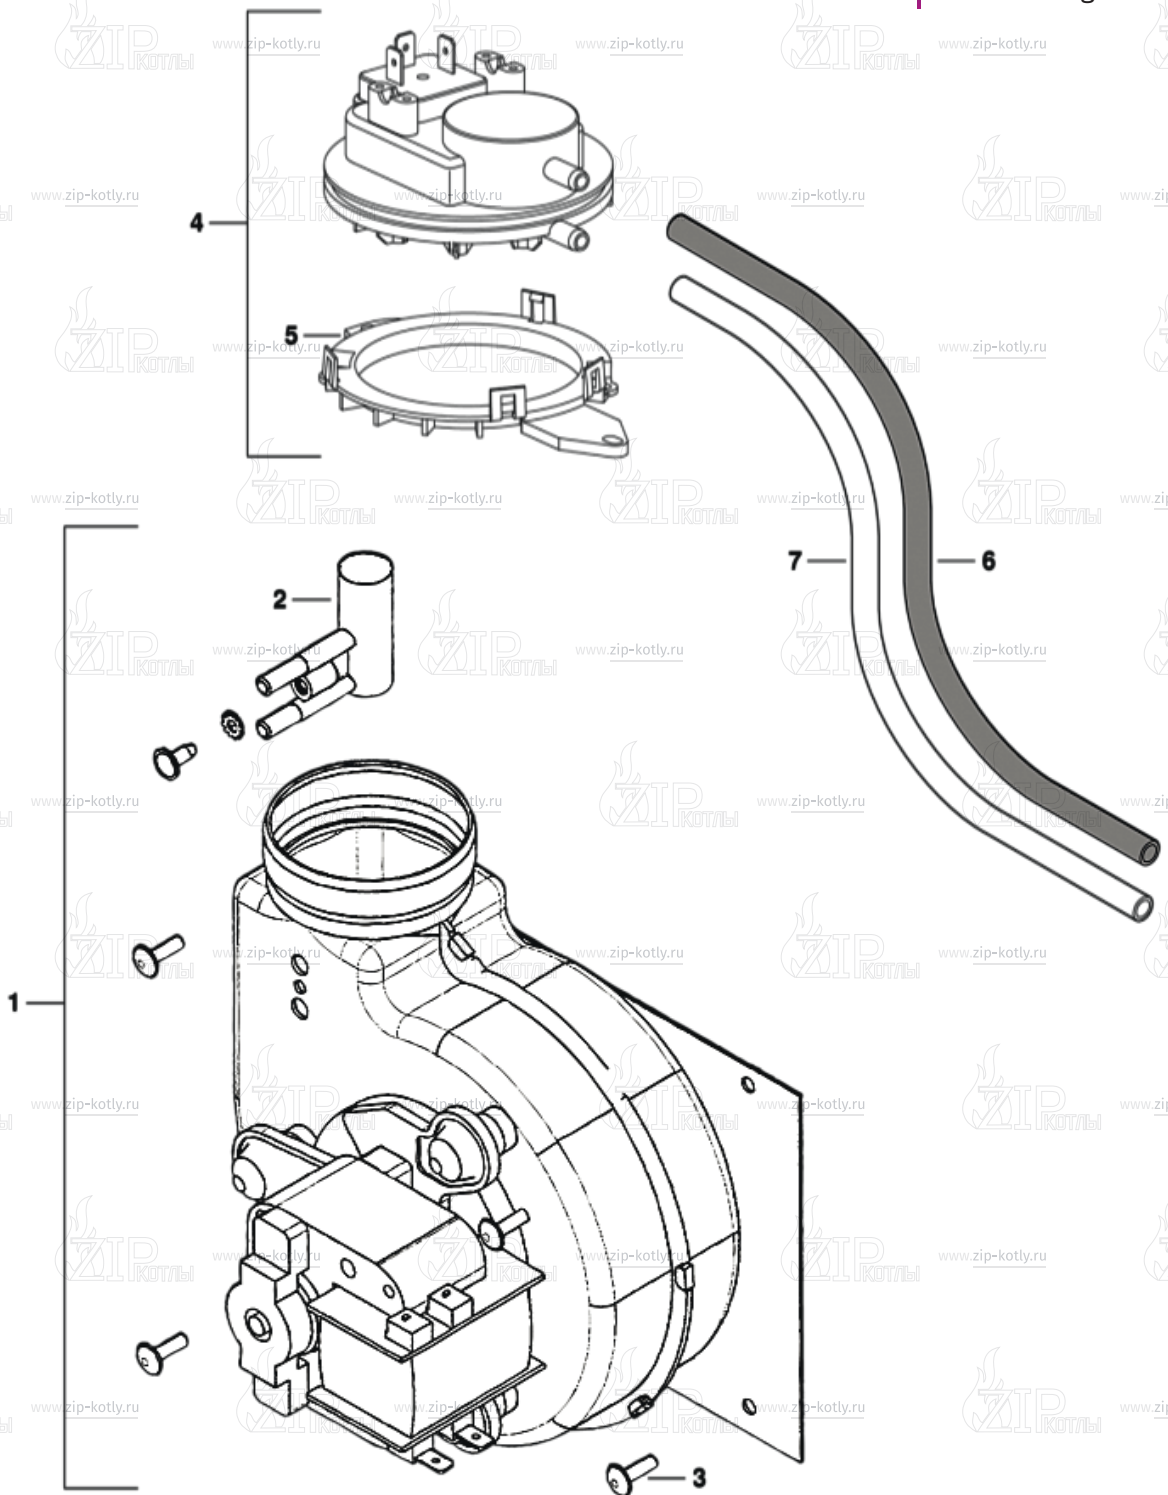

6720904101.AB/G

1	87161432010	Вентилятор
2	87161017310	Штуцер подключения шлангов диф.реле давления
3	87034011010	Винт (10 шт.)
4	87161461530	Дифференциальное реле давления
5	87182234410	Крепление U022
6	87160101130	Шланг
7	87160101140	Шланг