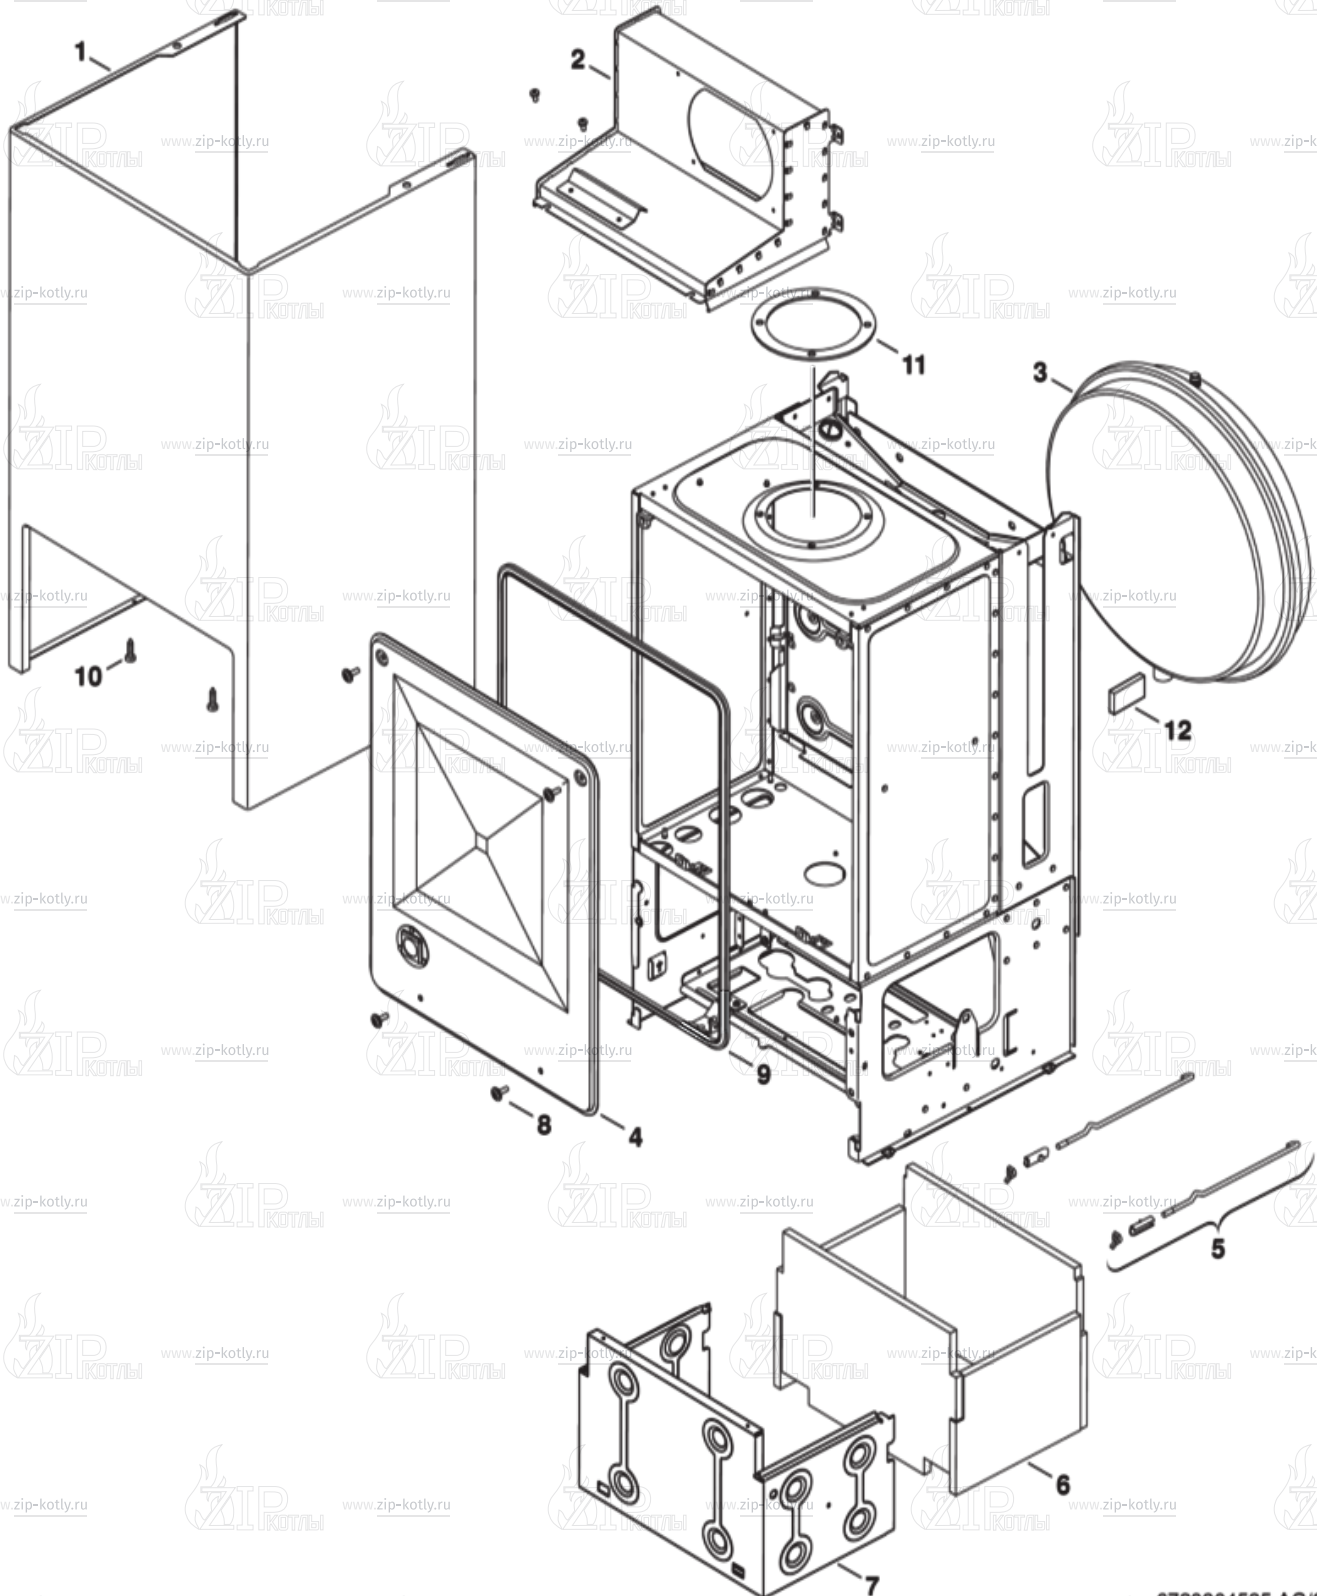

# Котел настенный

## Buderus Logamax U054-24K

- 1 Кожух
- 2 Теплообменник
- 3 Горелка
- 4 Газовая арматура
- 5A Гидравлический блок
- 6 Блок управления
- 7 Дымосос

- 1 819928618 Кожух 24KW
- 2 87161035260 Коллектор дымовых газов
- 3 19928622 Расширительный бак
- 4 19928623 Крышка
- 5 87182234380 Комплект крепежа
- 6 87161018770 Теплоизоляция (комплект) 24 кВт
- 7 87161015490 Камера сгорания
- 8 87134030120 Винт 10x16
- 9 87161016600 Прокладка
- 10 19928625 Винт (10 шт.)
- 11 87160113420 Комплект уплотнительных дисков
- 12 87160124690 Звукоизоляция