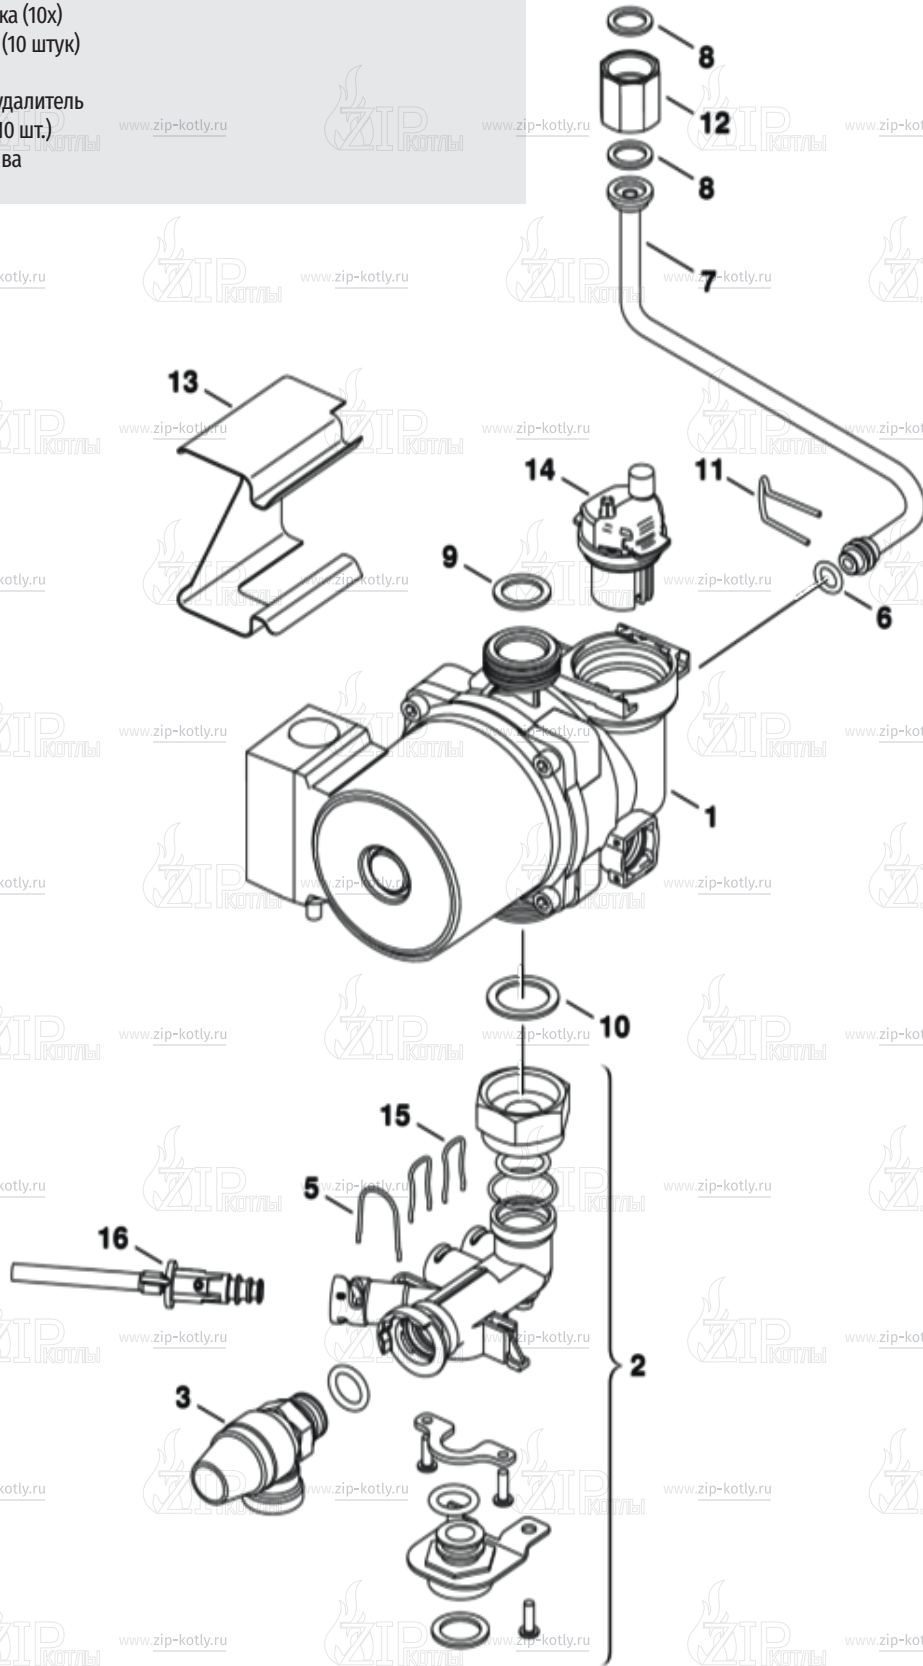

1	19928656	Насос
2	19928658	Система распределения на обратной линии
3	87160102470	Предохранительный клапан U02X/U04X/U05X/-24K/ZSA/ZWA-24
5	87161483560	Пружинная защёлка (10 шт.)
6	87161408050	Резиновое кольцо (10 шт.)
7	19928662	Патрубок
8	87101030450	Прокладка 1/2" (10 шт.)
9	87101030430	Комплект уплотнений 23,9×17,2×1,5 (10 шт.)
10	87161409200	Прокладка (10x)
11	19928664	Защелка (10 штук)
12	87161022720	Адаптер
14	87185050390	Воздухоудалитель
15	87161034880	Клипса (10 шт.)
16	87161034890	Кран слива

6720904522.AB/G