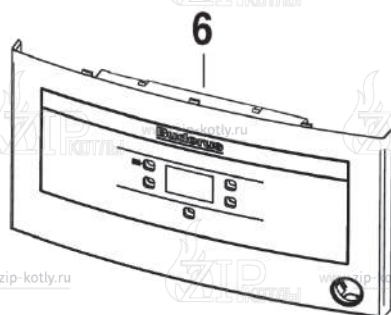

# Buderus Logamax U072-18K

- 1 Кожух
- 2 Теплообменник
- 3 Горелка
- 4 Газовая арматура
- 5A Гидроблок
- 6 Блок управления
- 7 Дымосос

8738892565.aa.RO

+7 (495) 145 84 74  
www.zip-kotly.ru

- 1 87186446300 Панель передняя U072
- 2 87186434390 Уплотнение передней панели
- 3 87134030120 Винт 10x16 (10 шт.)
- 5 87186446390 Перегородки камеры сгорания 12/18 кВт
- 7 87186446360 Элементы камеры сгорания
- 9 87186430490 Пластина котла нижняя
- 10 87186444650 Свод камеры сгорания 12/18 кВт
- 11 87186435010 Изоляция задняя
- 12 87186446410 Панель боковая правая/левая U072
- 13 29106124240 Винт (10 шт.)
- 14 87186434370 Уплотнение корпуса котла боковое
- 16 87199051460 Винт M4x6 (10 шт.)
- 17 87186417890 Держатель
- 18 87186444310 Кронштейн расширительного бака
- 19 87186442280 Крепежная пластина
- 20 87161567440 Дифференциальное реле давления
- 21 87186451600 Комплект трубок дифференциального реле
- 22 87186425520 Расширительный бак U072\_WBN6000