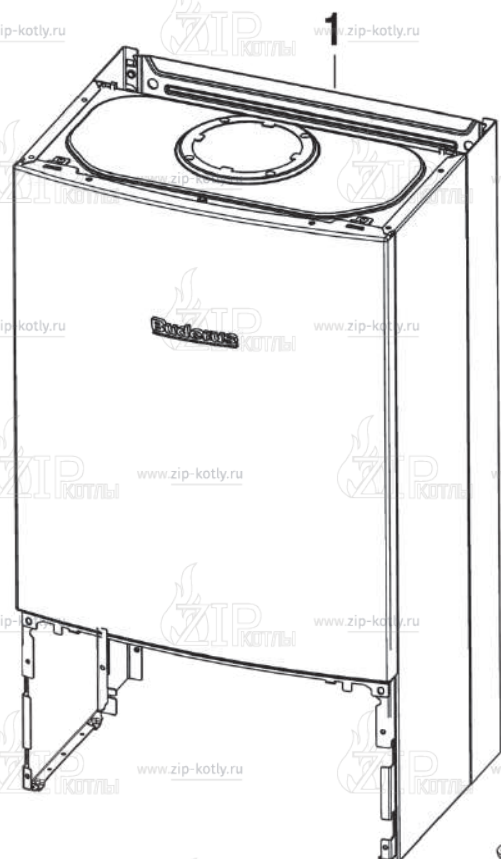

# Buderus Logamax U072-18K

- 1 Кожух
- 2 Теплообменник
- 3 Горелка
- 4 Газовая арматура
- 5A Гидроблок
- 6 Блок управления
- 7 Дымосос

8738892565.aa.RO

+7 (495) 145 84 74  
www.zip-kotly.ru

- 1 87186446300 Панель передняя U072
- 2 87186434390 Уплотнение передней панели
- 3 87134030120 Винт 10x16 (10 шт.)
- 5 87186446390 Перегородки камеры сгорания 12/18 кВт
- 7 87186446360 Элементы камеры сгорания
- 9 87186430490 Пластина котла нижняя
- 10 87186444650 Свод камеры сгорания 12/18 кВт
- 11 87186435010 Изоляция задняя
- 12 87186446410 Панель боковая правая/левая U072
- 13 29106124240 Винт (10 шт.)
- 14 87186434370 Уплотнение корпуса котла боковое
- 16 87199051460 Винт M4x6 (10 шт.)
- 17 87186417890 Держатель
- 18 87186444310 Кронштейн расширительного бака
- 19 87186442280 Крепежная пластина
- 20 87161567440 Дифференциальное реле давления
- 21 87186451600 Комплект трубок дифференциального реле
- 22 87186425520 Расширительный бак U072\_WBN6000