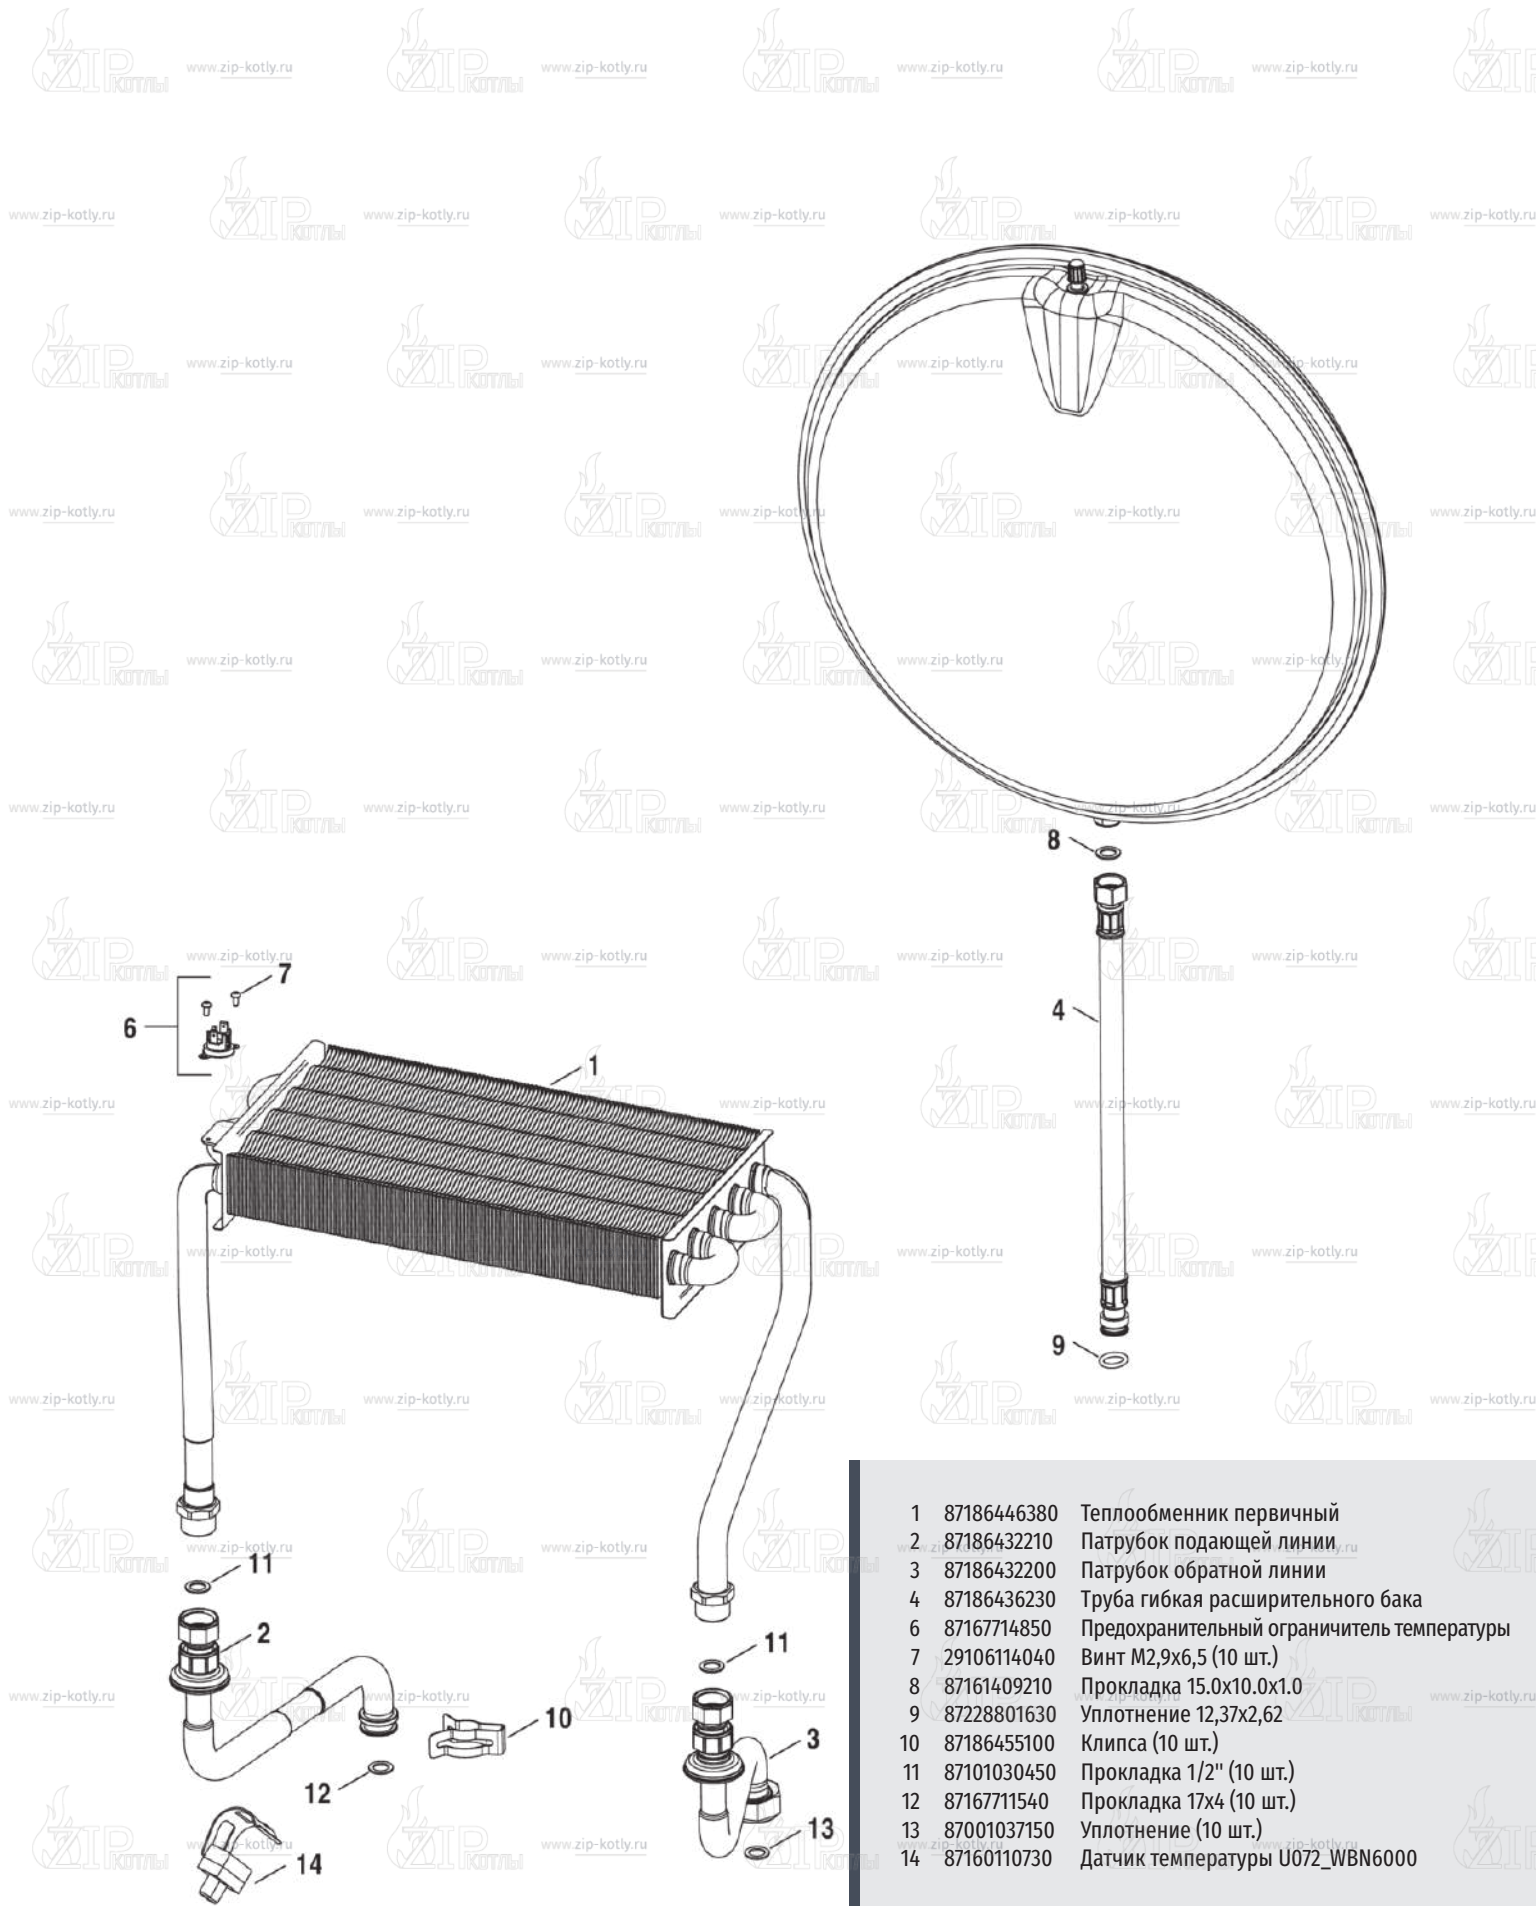

# Buderus Logamax U072-18K

- 1 Кожух
- 2 Теплообменник
- 3 Горелка
- 4 Газовая арматура
- 5A Гидроблок
- 6 Блок управления
- 7 Дымосос

8738892565.aa.RO

+7 (495) 145 84 74  
www.zip-kotly.ru

- 1 87186446300 Панель передняя U072
- 2 87186434390 Уплотнение передней панели
- 3 87134030120 Винт 10x16 (10 шт.)
- 5 87186446390 Перегородки камеры сгорания 12/18 кВт
- 7 87186446360 Элементы камеры сгорания
- 9 87186430490 Пластина котла нижняя
- 10 87186444650 Свод камеры сгорания 12/18 кВт
- 11 87186435010 Изоляция задняя
- 12 87186446410 Панель боковая правая/левая U072
- 13 29106124240 Винт (10 шт.)
- 14 87186434370 Уплотнение корпуса котла боковое
- 16 87199051460 Винт M4x6 (10 шт.)
- 17 87186417890 Держатель
- 18 87186444310 Кронштейн расширительного бака
- 19 87186442280 Крепежная пластина
- 20 87161567440 Дифференциальное реле давления
- 21 87186451600 Комплект трубок дифференциального реле
- 22 87186425520 Расширительный бак U072\_WBN6000