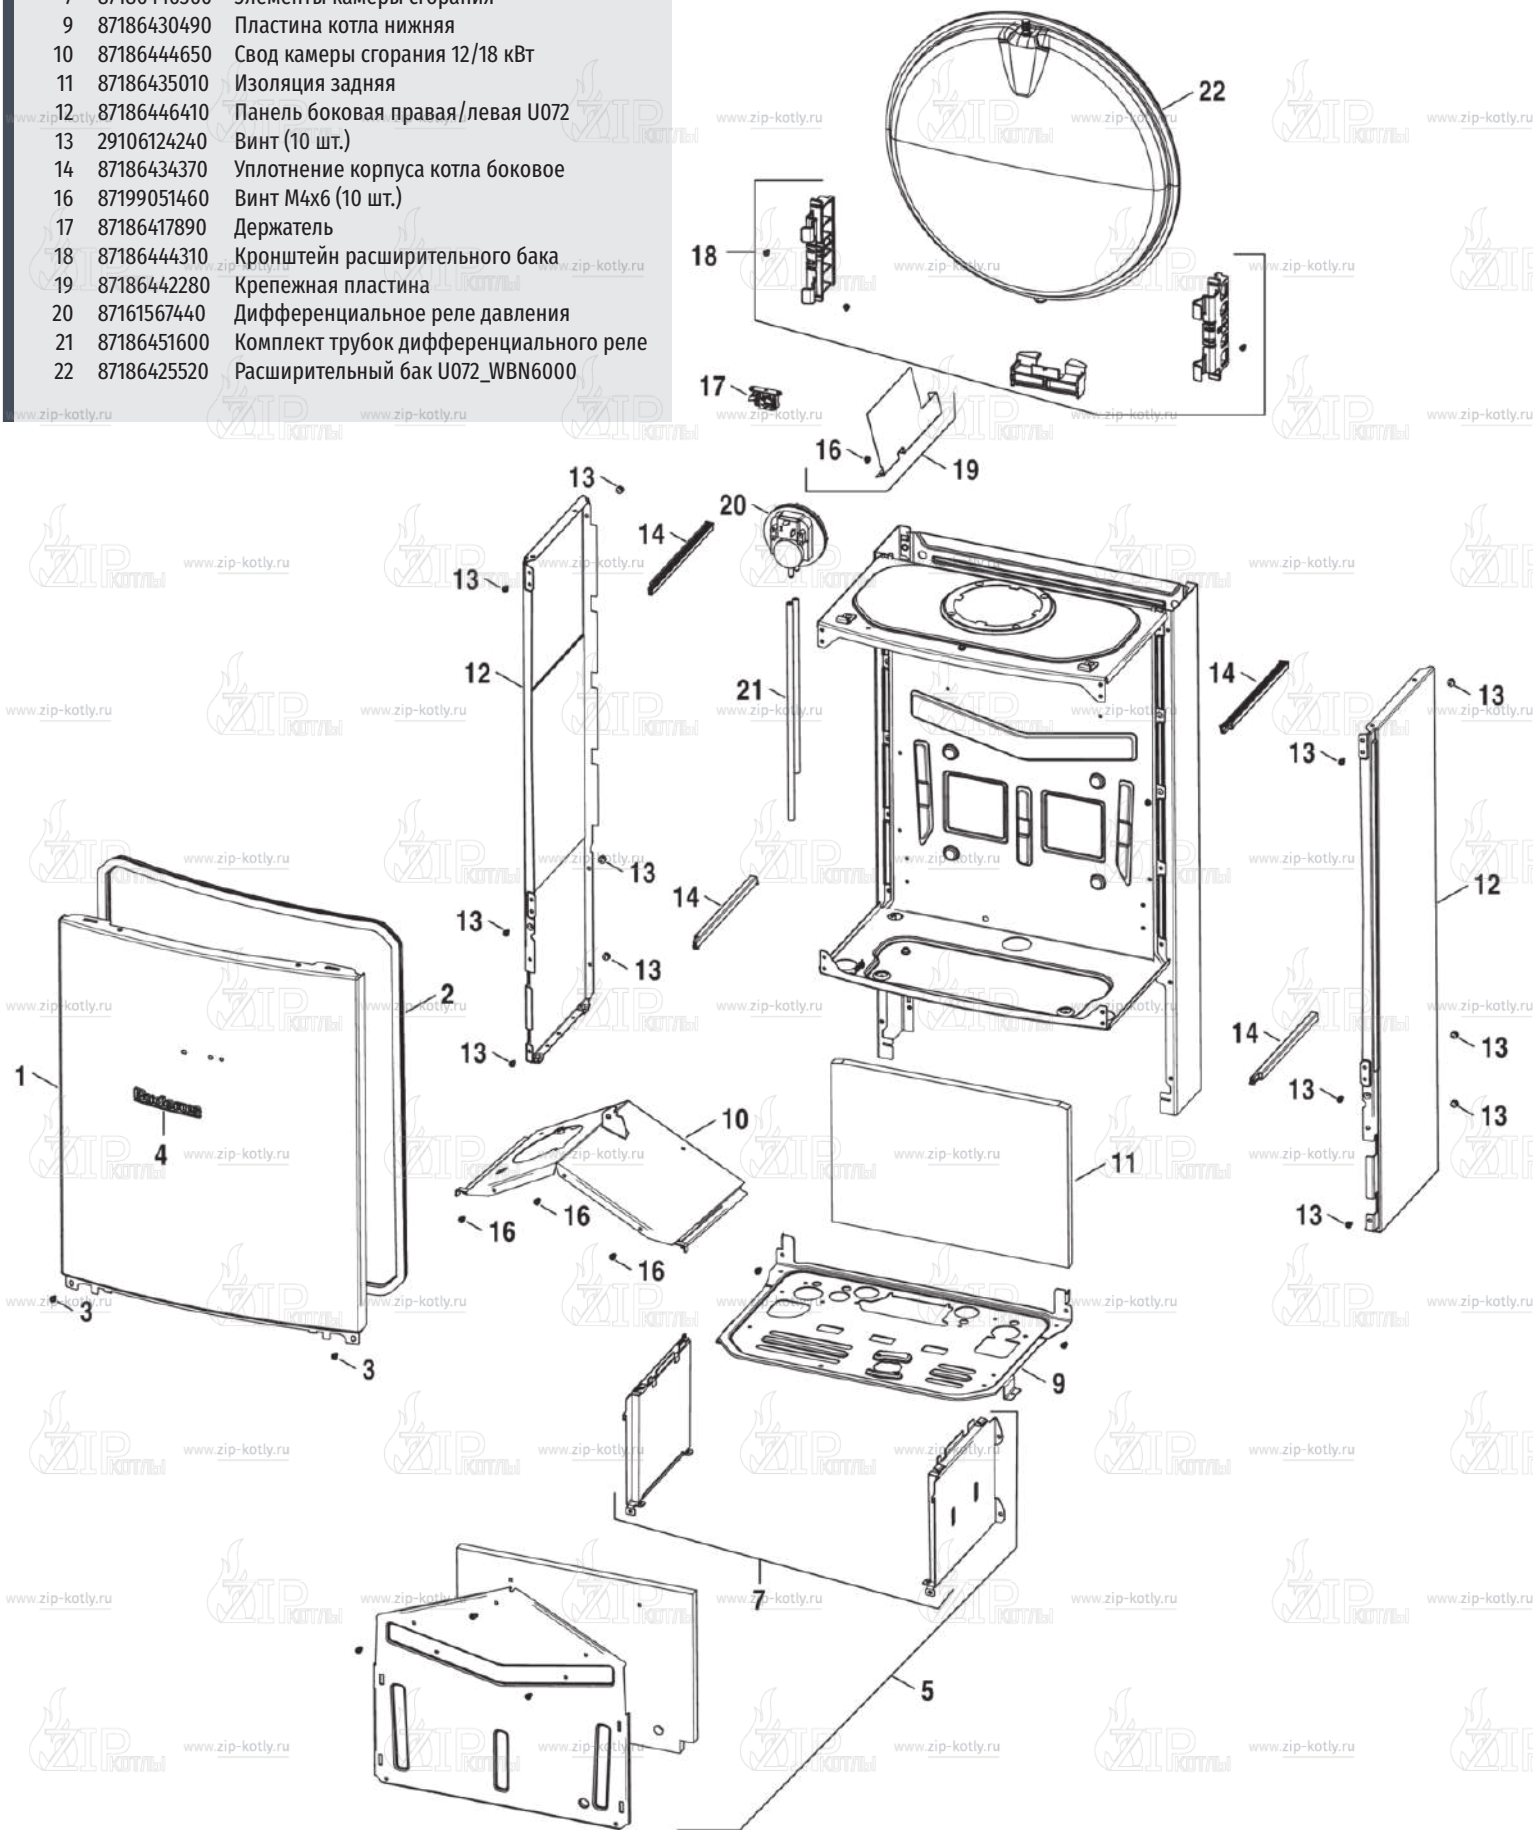

# Buderus Logamax U072-18K

- 1 Кожух
- 2 Теплообменник
- 3 Горелка
- 4 Газовая арматура
- 5A Гидроблок
- 6 Блок управления
- 7 Дымосос

8738892565.aa.RO

+7 (495) 145 84 74  
www.zip-kotly.ru

- 1 87186446300 Панель передняя U072
- 2 87186434390 Уплотнение передней панели
- 3 87134030120 Винт 10x16 (10 шт.)
- 5 87186446390 Перегородки камеры сгорания 12/18 кВт
- 7 87186446360 Элементы камеры сгорания
- 9 87186430490 Пластина котла нижняя
- 10 87186444650 Свод камеры сгорания 12/18 кВт
- 11 87186435010 Изоляция задняя
- 12 87186446410 Панель боковая правая/левая U072
- 13 29106124240 Винт (10 шт.)
- 14 87186434370 Уплотнение корпуса котла боковое
- 16 87199051460 Винт M4x6 (10 шт.)
- 17 87186417890 Держатель
- 18 87186444310 Кронштейн расширительного бака
- 19 87186442280 Крепежная пластина
- 20 87161567440 Дифференциальное реле давления
- 21 87186451600 Комплект трубок дифференциального реле
- 22 87186425520 Расширительный бак U072\_WBN6000