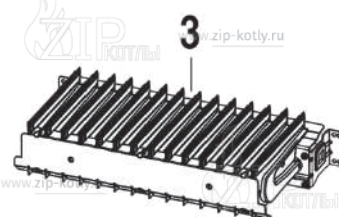

# Buderus Logamax U072-18K

- 1 Кожух
- 2 Теплообменник
- 3 Горелка
- 4 Газовая арматура
- 5A Гидроблок
- 6 Блок управления
- 7 Дымосос

8738892565.aa.RO

+7 (495) 145 84 74  
www.zip-kotly.ru

- 1 87186446300 Панель передняя U072
- 2 87186434390 Уплотнение передней панели
- 3 87134030120 Винт 10x16 (10 шт.)
- 5 87186446390 Перегородки камеры сгорания 12/18 кВт
- 7 87186446360 Элементы камеры сгорания
- 9 87186430490 Пластина котла нижняя
- 10 87186444650 Свод камеры сгорания 12/18 кВт
- 11 87186435010 Изоляция задняя
- 12 87186446410 Панель боковая правая/левая U072
- 13 29106124240 Винт (10 шт.)
- 14 87186434370 Уплотнение корпуса котла боковое
- 16 87199051460 Винт M4x6 (10 шт.)
- 17 87186417890 Держатель
- 18 87186444310 Кронштейн расширительного бака
- 19 87186442280 Крепежная пластина
- 20 87161567440 Дифференциальное реле давления
- 21 87186451600 Комплект трубок дифференциального реле
- 22 87186425520 Расширительный бак U072\_WBN6000

- |    |             |  |
|----|-------------|--|
| 1  | 87186446380 | Теплообменник первичный                    |
| 2  | 87186432210 | Патрубок подающей линии                    |
| 3  | 87186432200 | Патрубок обратной линии                    |
| 4  | 87186436230 | Труба гибкая расширительного бака          |
| 6  | 87167714850 | Предохранительный ограничитель температуры |
| 7  | 29106114040 | Винт М2,9х6,5 (10 шт.)                     |
| 8  | 87161409210 | Прокладка 15.0x10.0x1.0                    |
| 9  | 87228801630 | Уплотнение 12,37x2,62                      |
| 10 | 87186455100 | Клипса (10 шт.)                            |
| 11 | 87101030450 | Прокладка 1/2" (10 шт.)                    |
| 12 | 87167711540 | Прокладка 17x4 (10 шт.)                    |
| 13 | 87001037150 | Уплотнение (10 шт.)                        |
| 14 | 87160110730 | Датчик температуры U072_WBN6000            |