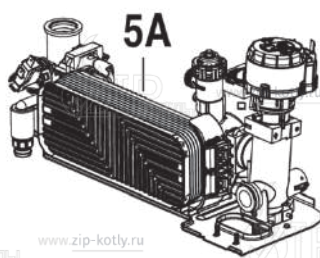

# Buderus Logamax U072-18K

- 1 Кожух
- 2 Теплообменник
- 3 Горелка
- 4 Газовая арматура
- 5A Гидроблок
- 6 Блок управления
- 7 Дымосос

8738892565.aa.RO

+7 (495) 145 84 74  
www.zip-kotly.ru

- 1 87186446300 Панель передняя U072
- 2 87186434390 Уплотнение передней панели
- 3 87134030120 Винт 10x16 (10 шт.)
- 5 87186446390 Перегородки камеры сгорания 12/18 кВт
- 7 87186446360 Элементы камеры сгорания
- 9 87186430490 Пластина котла нижняя
- 10 87186444650 Свод камеры сгорания 12/18 кВт
- 11 87186435010 Изоляция задняя
- 12 87186446410 Панель боковая правая/левая U072
- 13 29106124240 Винт (10 шт.)
- 14 87186434370 Уплотнение корпуса котла боковое
- 16 87199051460 Винт M4x6 (10 шт.)
- 17 87186417890 Держатель
- 18 87186444310 Кронштейн расширительного бака
- 19 87186442280 Крепежная пластина
- 20 87161567440 Дифференциальное реле давления
- 21 87186451600 Комплект трубок дифференциального реле
- 22 87186425520 Расширительный бак U072\_WBN6000