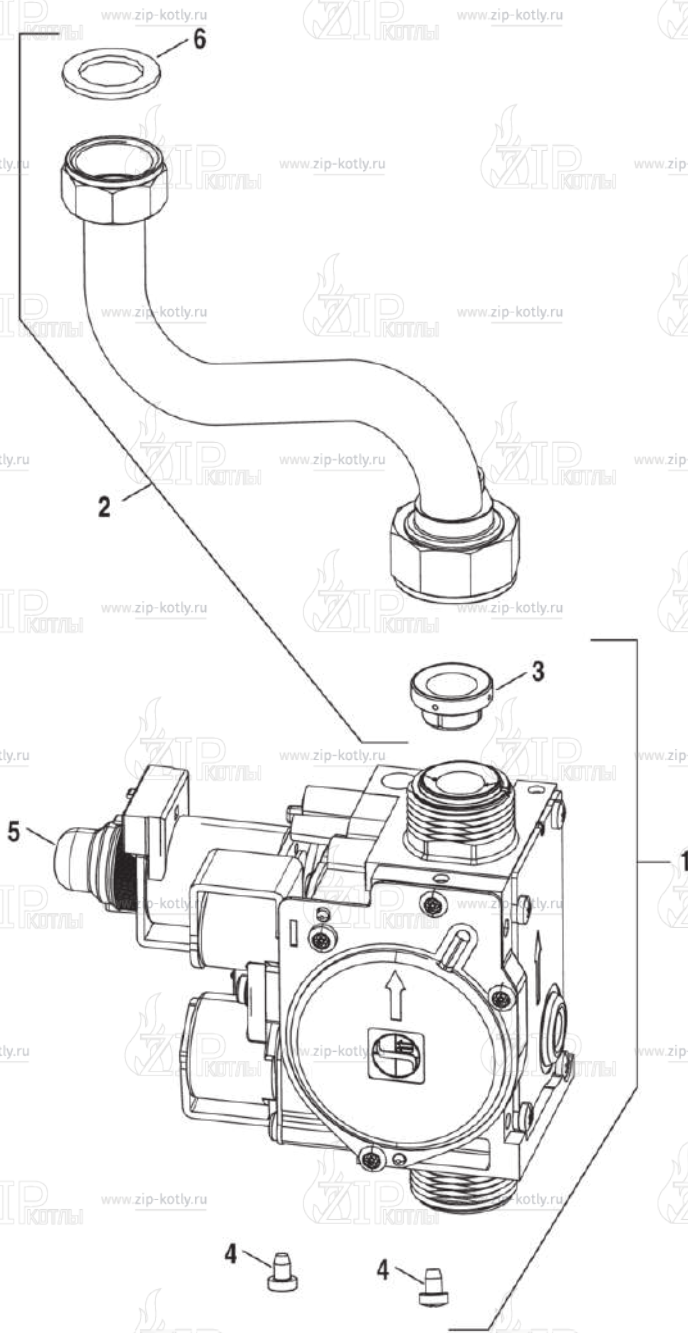

1	8737602856	Газовый клапан U072_WBN6000_GAZ 2500F
2	87186437300	Труба газовая
3	871860034A0	Уплотнение газовой арматуры
4	87199051460	Винт М4х6 (10 шт.)
5	87167706200	Колпачок газовой арматуры
6	87101030450	Прокладка 1/2" (10 шт.)

8738892571.aa.RO

1	87186445640	Мотор перепускового клапана
2	87186445620	Картридж трехходового клапана
3	87186445560	Перепусковой клапан обратной линии СО
4	87186445580	Гидроарматура с предохранительным клапаном 12/18 кВт
5	87186445660	Предохранительный клапан U072/WBN6000/GB062/WBC
7	87186445850	Реле давления
8	87186445570	Гидроарматура подающей линии СО
9	87186445590	Гидроарматура ГВС
10	87186446230	Теплообменник вторичный 12 пластин
11	87167710030	Прокладка теплообменника ГВС 18 мм (10 шт.)
12	87167713250	Прокладка теплообменника ГВС (10 шт.)
13	87186481810	Насос U072_WBN6000/2000

14	87186456820	Картридж турбинки 6 л/мин
15	87186450520	Предохранительный клапан 15 бар
16	87186445820	Датчик температуры NTC
16	87186504540	Датчик температуры NTC
17	87186445920	Кран подпитки
18	87186445830	Кран сливной
21	87186445780	Датчик протока (датчик Холла)
22	87186849540	Винт М5х35 (10 шт.)
23	87186456260	Кабель
24	87186457920	Манометр с трубкой
25	87186410290	Клипса гидроблока (5 шт.)
28	87186445630	Клипса (10 шт.)