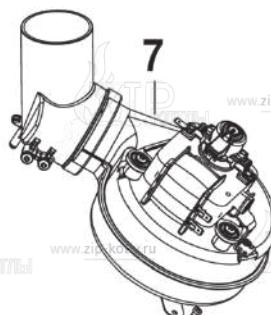

# Buderus Logamax U072-18K

- 1 Кожух
- 2 Теплообменник
- 3 Горелка
- 4 Газовая арматура
- 5A Гидроблок
- 6 Блок управления
- 7 Дымосос

8738892565.aa.RO

+7 (495) 145 84 74  
www.zip-kotly.ru

- 1 87186446300 Панель передняя U072
- 2 87186434390 Уплотнение передней панели
- 3 87134030120 Винт 10x16 (10 шт.)
- 5 87186446390 Перегородки камеры сгорания 12/18 кВт
- 7 87186446360 Элементы камеры сгорания
- 9 87186430490 Пластина котла нижняя
- 10 87186444650 Свод камеры сгорания 12/18 кВт
- 11 87186435010 Изоляция задняя
- 12 87186446410 Панель боковая правая/левая U072
- 13 29106124240 Винт (10 шт.)
- 14 87186434370 Уплотнение корпуса котла боковое
- 16 87199051460 Винт M4x6 (10 шт.)
- 17 87186417890 Держатель
- 18 87186444310 Кронштейн расширительного бака
- 19 87186442280 Крепежная пластина
- 20 87161567440 Дифференциальное реле давления
- 21 87186451600 Комплект трубок дифференциального реле
- 22 87186425520 Расширительный бак U072\_WBN6000