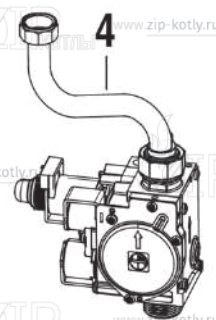

# Buderus Logamax U072-18K

- 1 Кожух
- 2 Теплообменник
- 3 Горелка
- 4 Газовая арматура
- 5A Гидроблок
- 6 Блок управления
- 7 Дымосос

8738892565.aa.RO

+7 (495) 145 84 74  
www.zip-kotly.ru

- 1 87186446300 Панель передняя U072
- 2 87186434390 Уплотнение передней панели
- 3 87134030120 Винт 10x16 (10 шт.)
- 5 87186446390 Перегородки камеры сгорания 12/18 кВт
- 7 87186446360 Элементы камеры сгорания
- 9 87186430490 Пластина котла нижняя
- 10 87186444650 Свод камеры сгорания 12/18 кВт
- 11 87186435010 Изоляция задняя
- 12 87186446410 Панель боковая правая/левая U072
- 13 29106124240 Винт (10 шт.)
- 14 87186434370 Уплотнение корпуса котла боковое
- 16 87199051460 Винт M4x6 (10 шт.)
- 17 87186417890 Держатель
- 18 87186444310 Кронштейн расширительного бака
- 19 87186442280 Крепежная пластина
- 20 87161567440 Дифференциальное реле давления
- 21 87186451600 Комплект трубок дифференциального реле
- 22 87186425520 Расширительный бак U072\_WBN6000

- |    |             |  |
|----|-------------|--|
| 1  | 87186446380 | Теплообменник первичный                    |
| 2  | 87186432210 | Патрубок подающей линии                    |
| 3  | 87186432200 | Патрубок обратной линии                    |
| 4  | 87186436230 | Труба гибкая расширительного бака          |
| 6  | 87167714850 | Предохранительный ограничитель температуры |
| 7  | 29106114040 | Винт М2,9х6,5 (10 шт.)                     |
| 8  | 87161409210 | Прокладка 15.0x10.0x1.0                    |
| 9  | 87228801630 | Уплотнение 12,37x2,62                      |
| 10 | 87186455100 | Клипса (10 шт.)                            |
| 11 | 87101030450 | Прокладка 1/2" (10 шт.)                    |
| 12 | 87167711540 | Прокладка 17x4 (10 шт.)                    |
| 13 | 87001037150 | Уплотнение (10 шт.)                        |
| 14 | 87160110730 | Датчик температуры U072_WBN6000            |