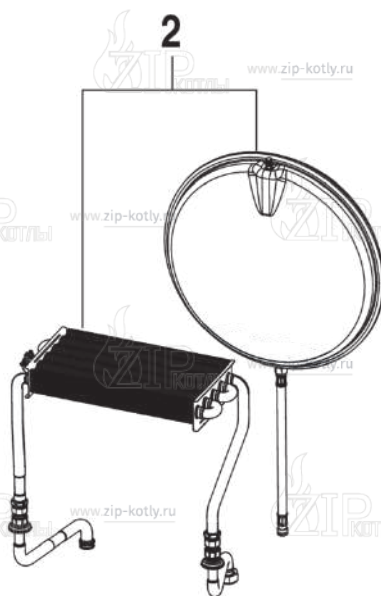

# Buderus Logamax U072-18K

- 1 Кожух
- 2 Теплообменник
- 3 Горелка
- 4 Газовая арматура
- 5A Гидроблок
- 6 Блок управления
- 7 Дымосос

8738892565.aa.RO

+7 (495) 145 84 74  
www.zip-kotly.ru

- 1 87186446300 Панель передняя U072
- 2 87186434390 Уплотнение передней панели
- 3 87134030120 Винт 10x16 (10 шт.)
- 5 87186446390 Перегородки камеры сгорания 12/18 кВт
- 7 87186446360 Элементы камеры сгорания
- 9 87186430490 Пластина котла нижняя
- 10 87186444650 Свод камеры сгорания 12/18 кВт
- 11 87186435010 Изоляция задняя
- 12 87186446410 Панель боковая правая/левая U072
- 13 29106124240 Винт (10 шт.)
- 14 87186434370 Уплотнение корпуса котла боковое
- 16 87199051460 Винт M4x6 (10 шт.)
- 17 87186417890 Держатель
- 18 87186444310 Кронштейн расширительного бака
- 19 87186442280 Крепежная пластина
- 20 87161567440 Дифференциальное реле давления
- 21 87186451600 Комплект трубок дифференциального реле
- 22 87186425520 Расширительный бак U072\_WBN6000