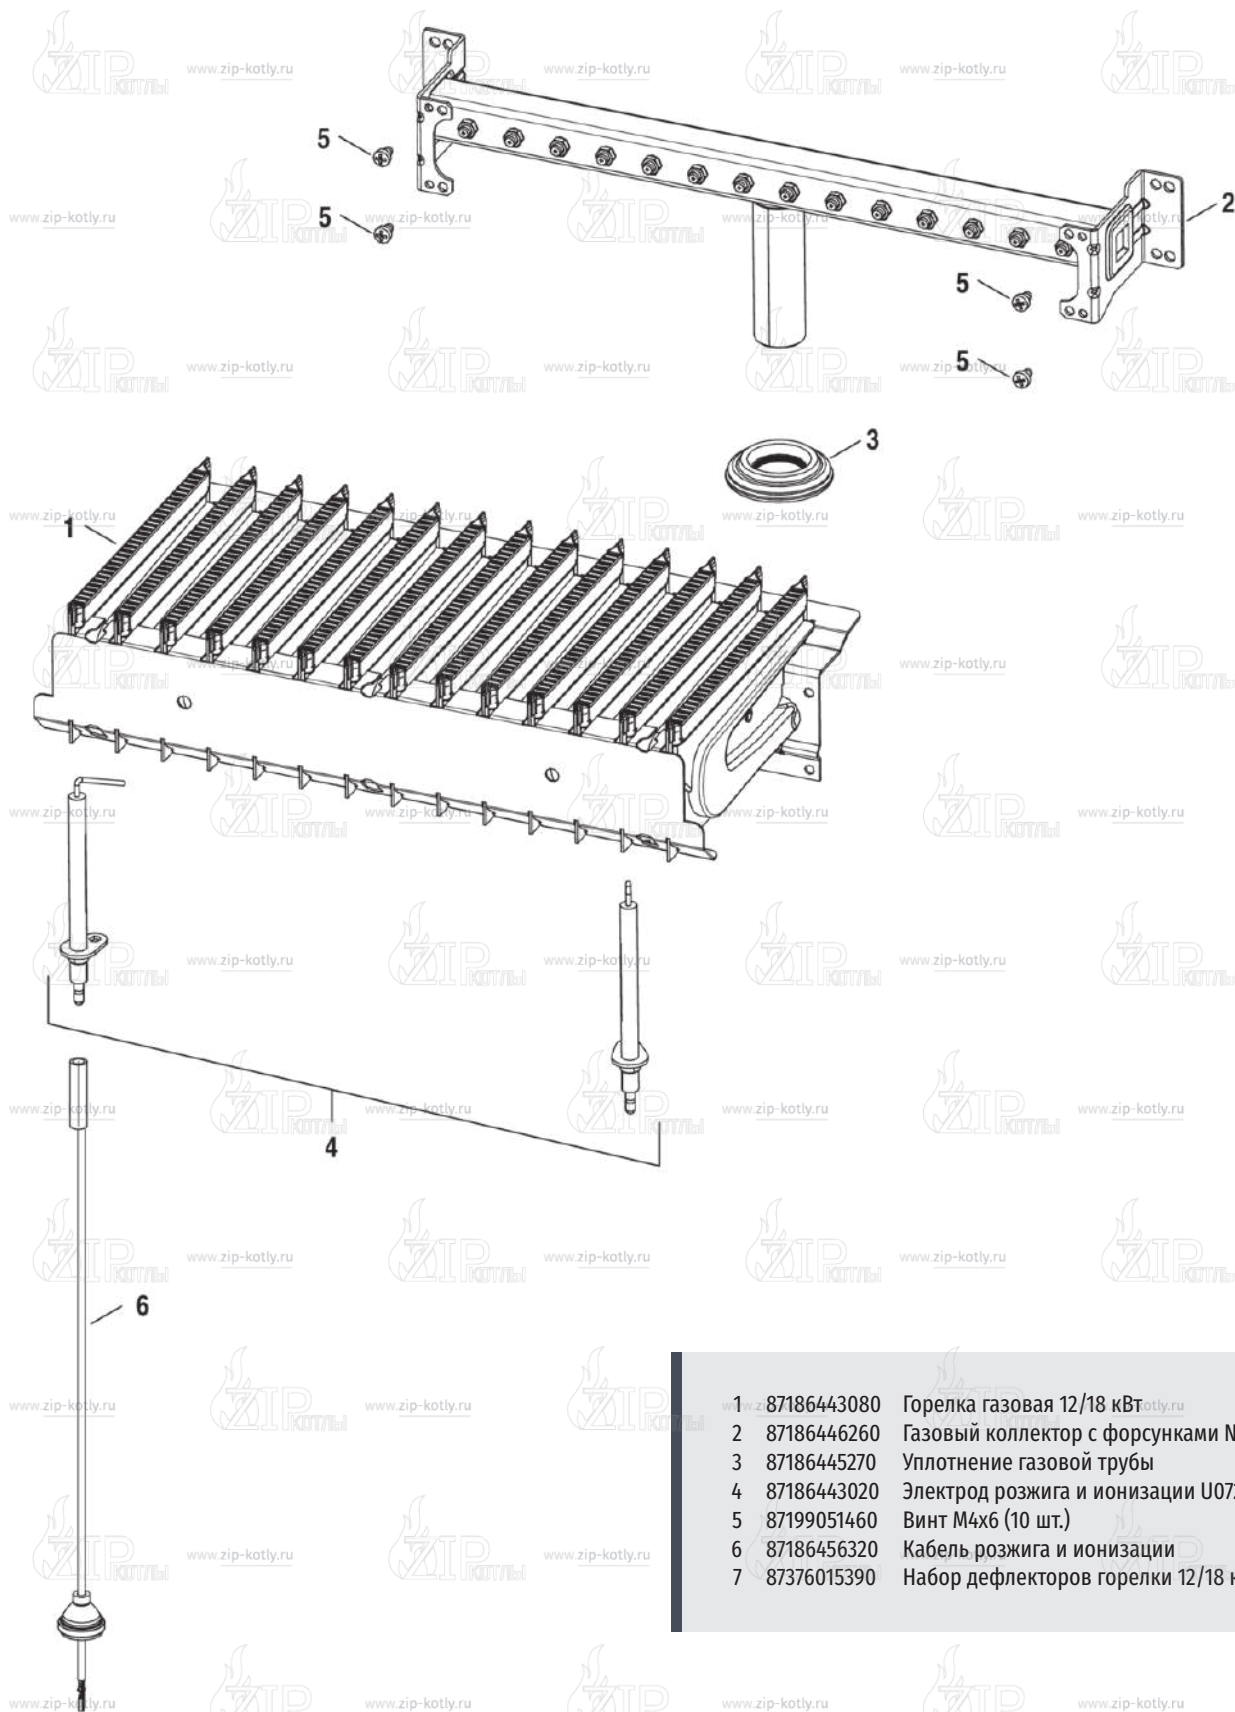

1	87186443080	Горелка газовая 12/18 кВт
2	87186446260	Газовый коллектор с форсунками NG
3	87186445270	Уплотнение газовой трубы
4	87186443020	Электрод розжига и ионизации U072_WBN6000
5	87199051460	Винт М4х6 (10 шт.)
6	87186456320	Кабель розжига и ионизации
7	87376015390	Набор дефлекторов горелки 12/18 кВт