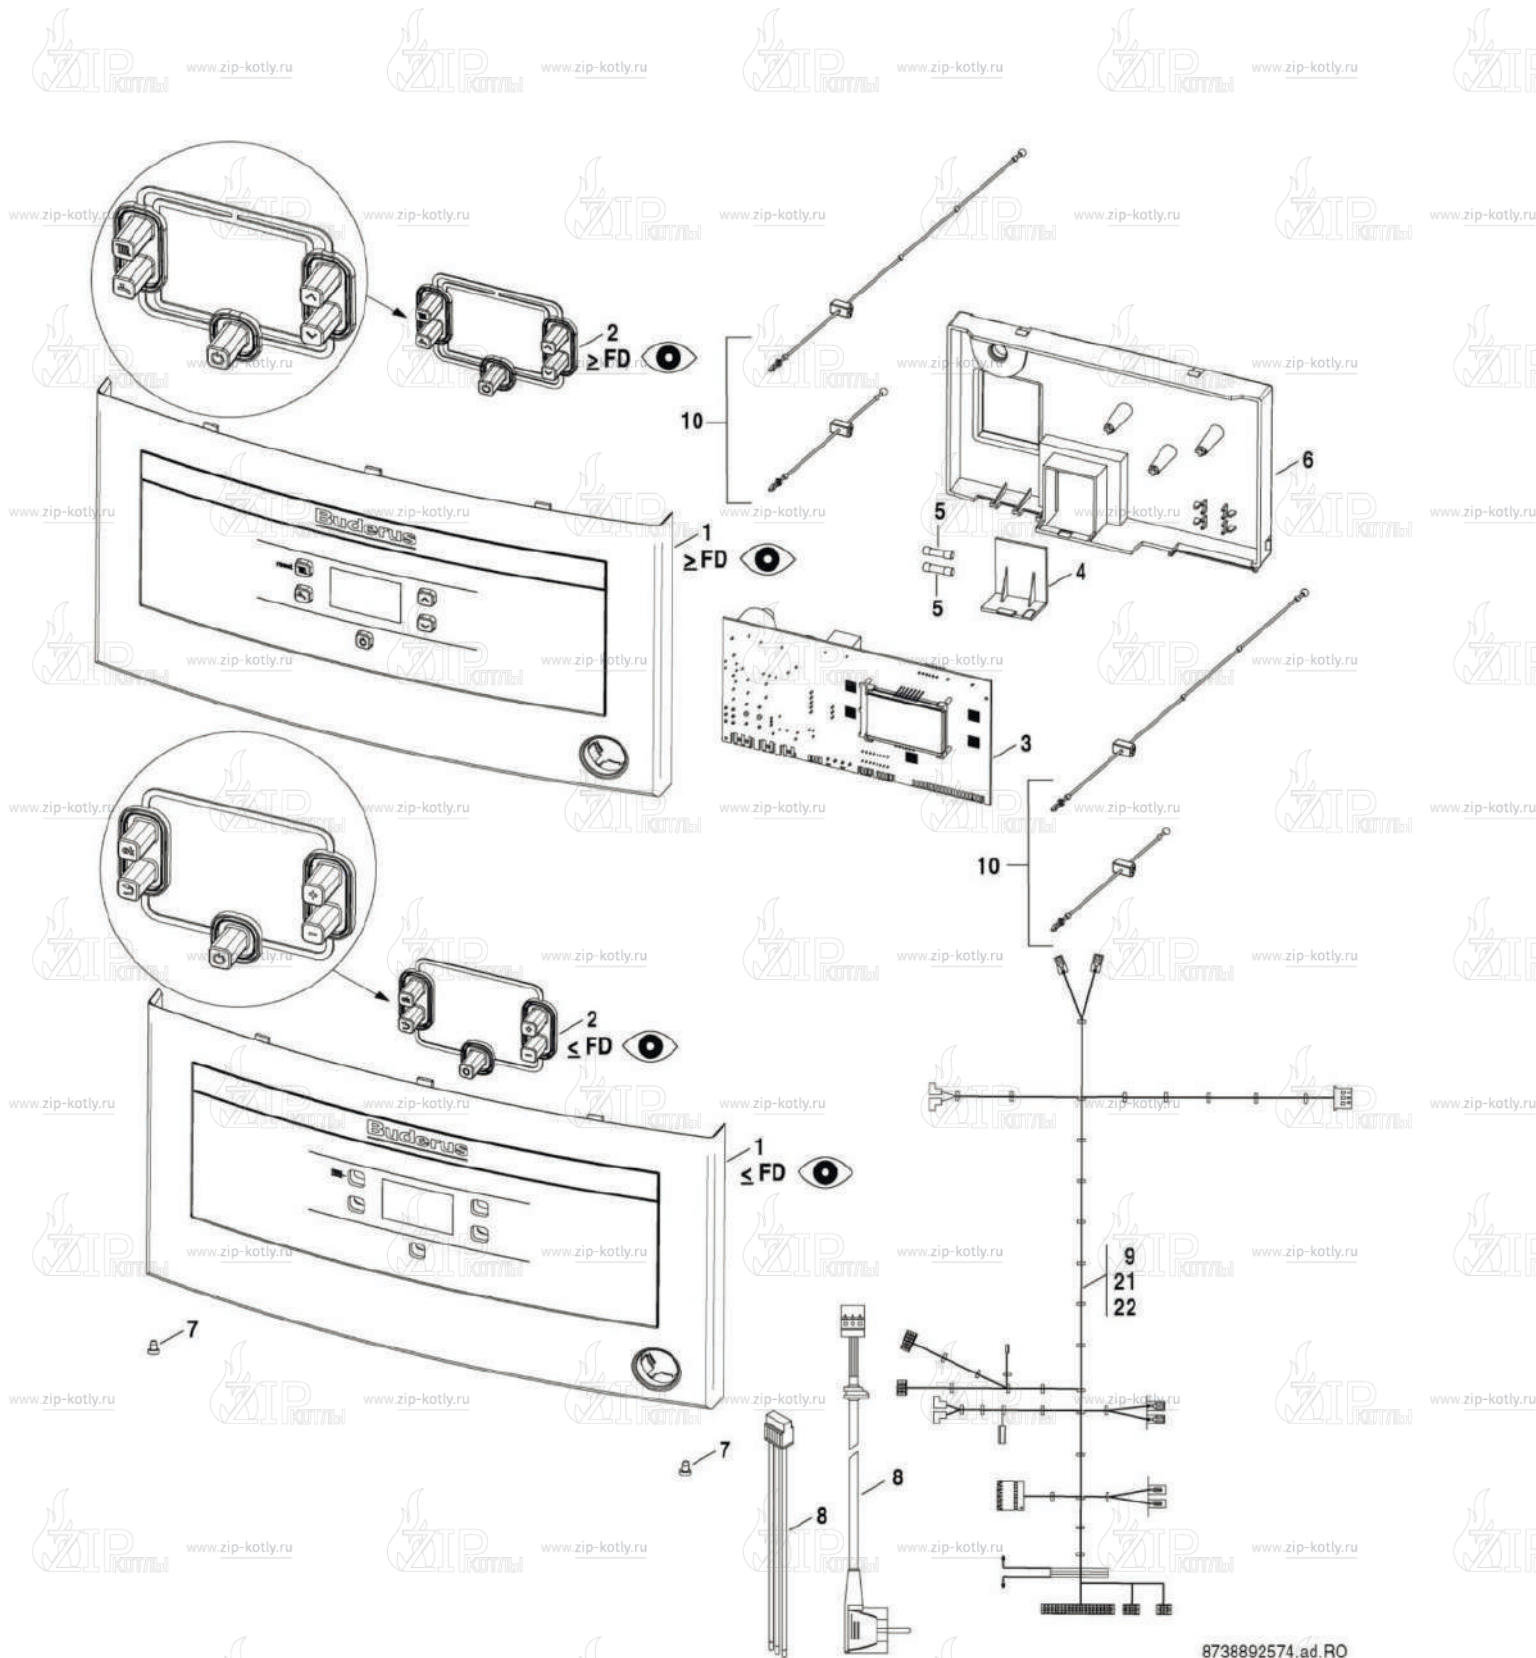

8738892574.ad.RO

1	87186444570	Панель к блоку управления U072 -12/ .../28 (FD≤754)
1	87186507660	Панель к блоку управления U072 -12/ .../28 (FD≥755)
2	87186441180	Набор кнопок U072 12/18/24/28/35 (FD≤754)
2	87186507620	Набор кнопок U072 12/18/24/28/35 (FD≥755)
3	87186496780	Плата управления U072 (старый 87186477370 FD≤754)
3	8737602241	Плата управления U072 ≥FD755 (старый арт. 87186507720)
4	87186445450	Крышка блока управления U072

5	87160109140	Предохранитель (10 шт.)
6	87186441820	Крышка блока управления задняя U072
7	87186445540	Винт M4X12 (10 шт.)
8	87376011420	Кабель питания
9	87376009610	Жгут проводов (U072-12/18K/24K/28K FD≤718)
9	87186503190	Жгут проводов (U072-12/18K FD≥720, 24K/28K FD≥719)
10	87186452880	Держатель откидной панели