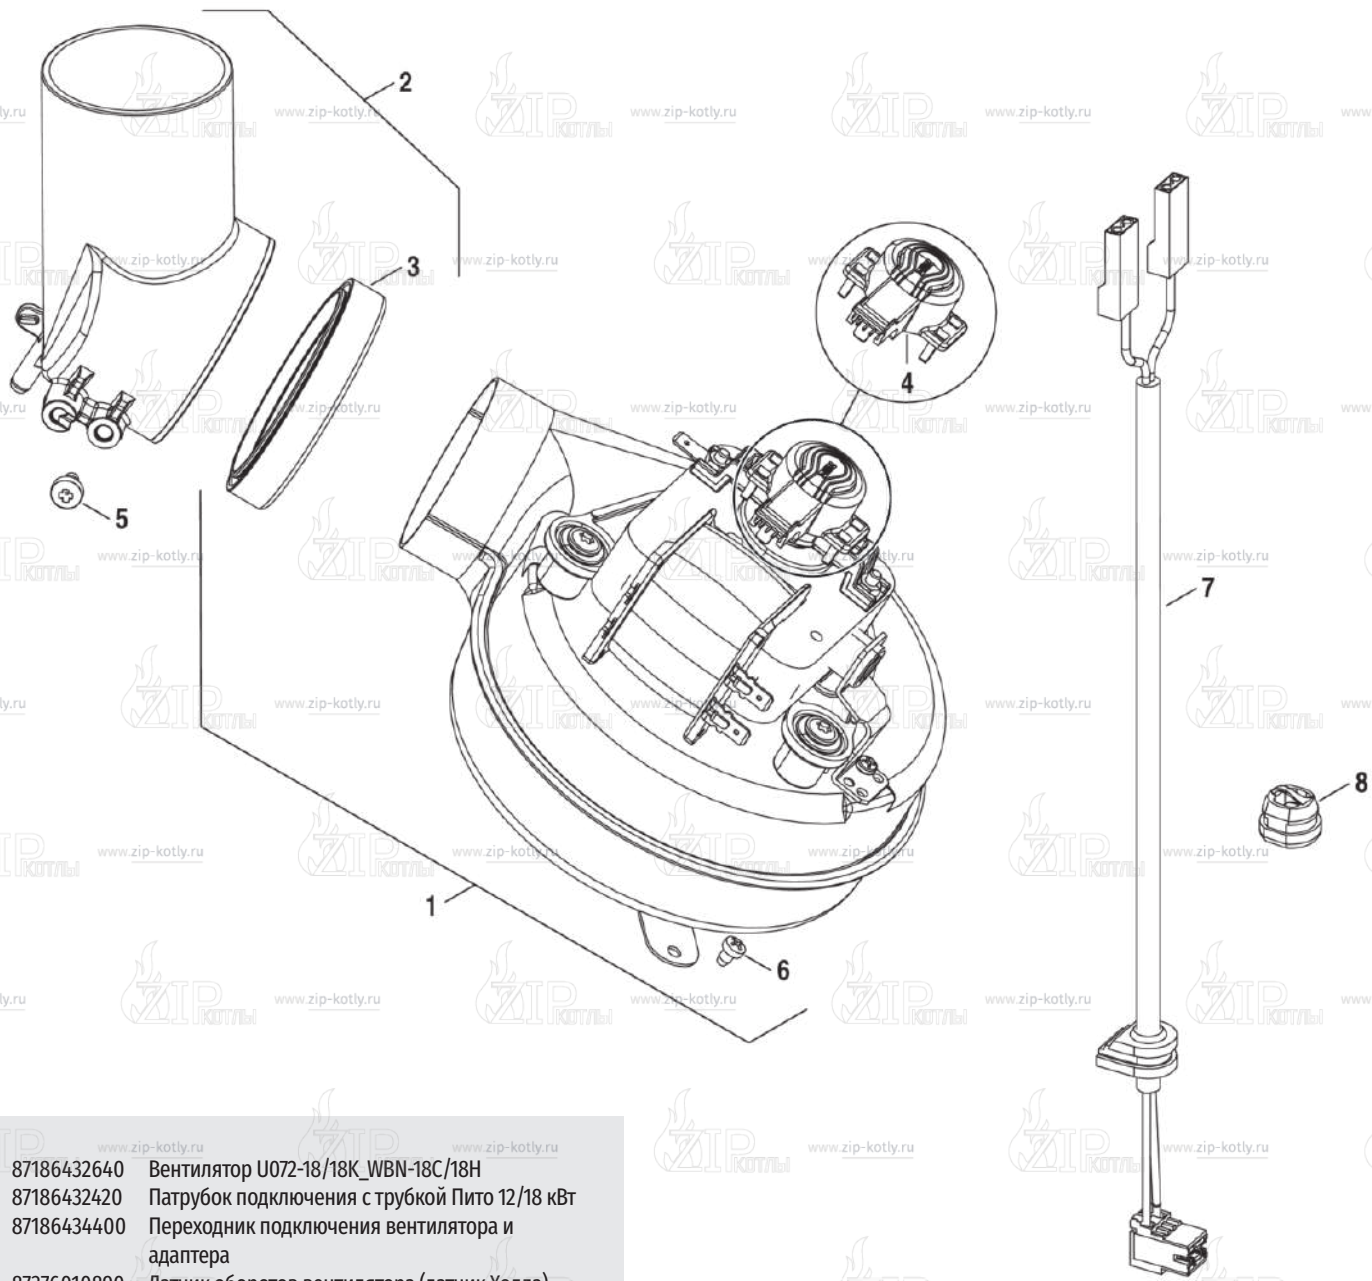

1	87186432640	Вентилятор U072-18/18K_WBN-18C/18H
2	87186432420	Патрубок подключения с трубкой Пито 12/18 кВт
3	87186434400	Переходник подключения вентилятора и адаптера
4	87376010890	Датчик оборотов вентилятора (датчик Холла)
5	87160114810	Винт М5х8 (10 шт.)
6	87199051460	Винт М4х6 (10 шт.)
7	87186456230	Кабель
8	87161411020	Фиксатор кабеля

8738892576.aa.RO