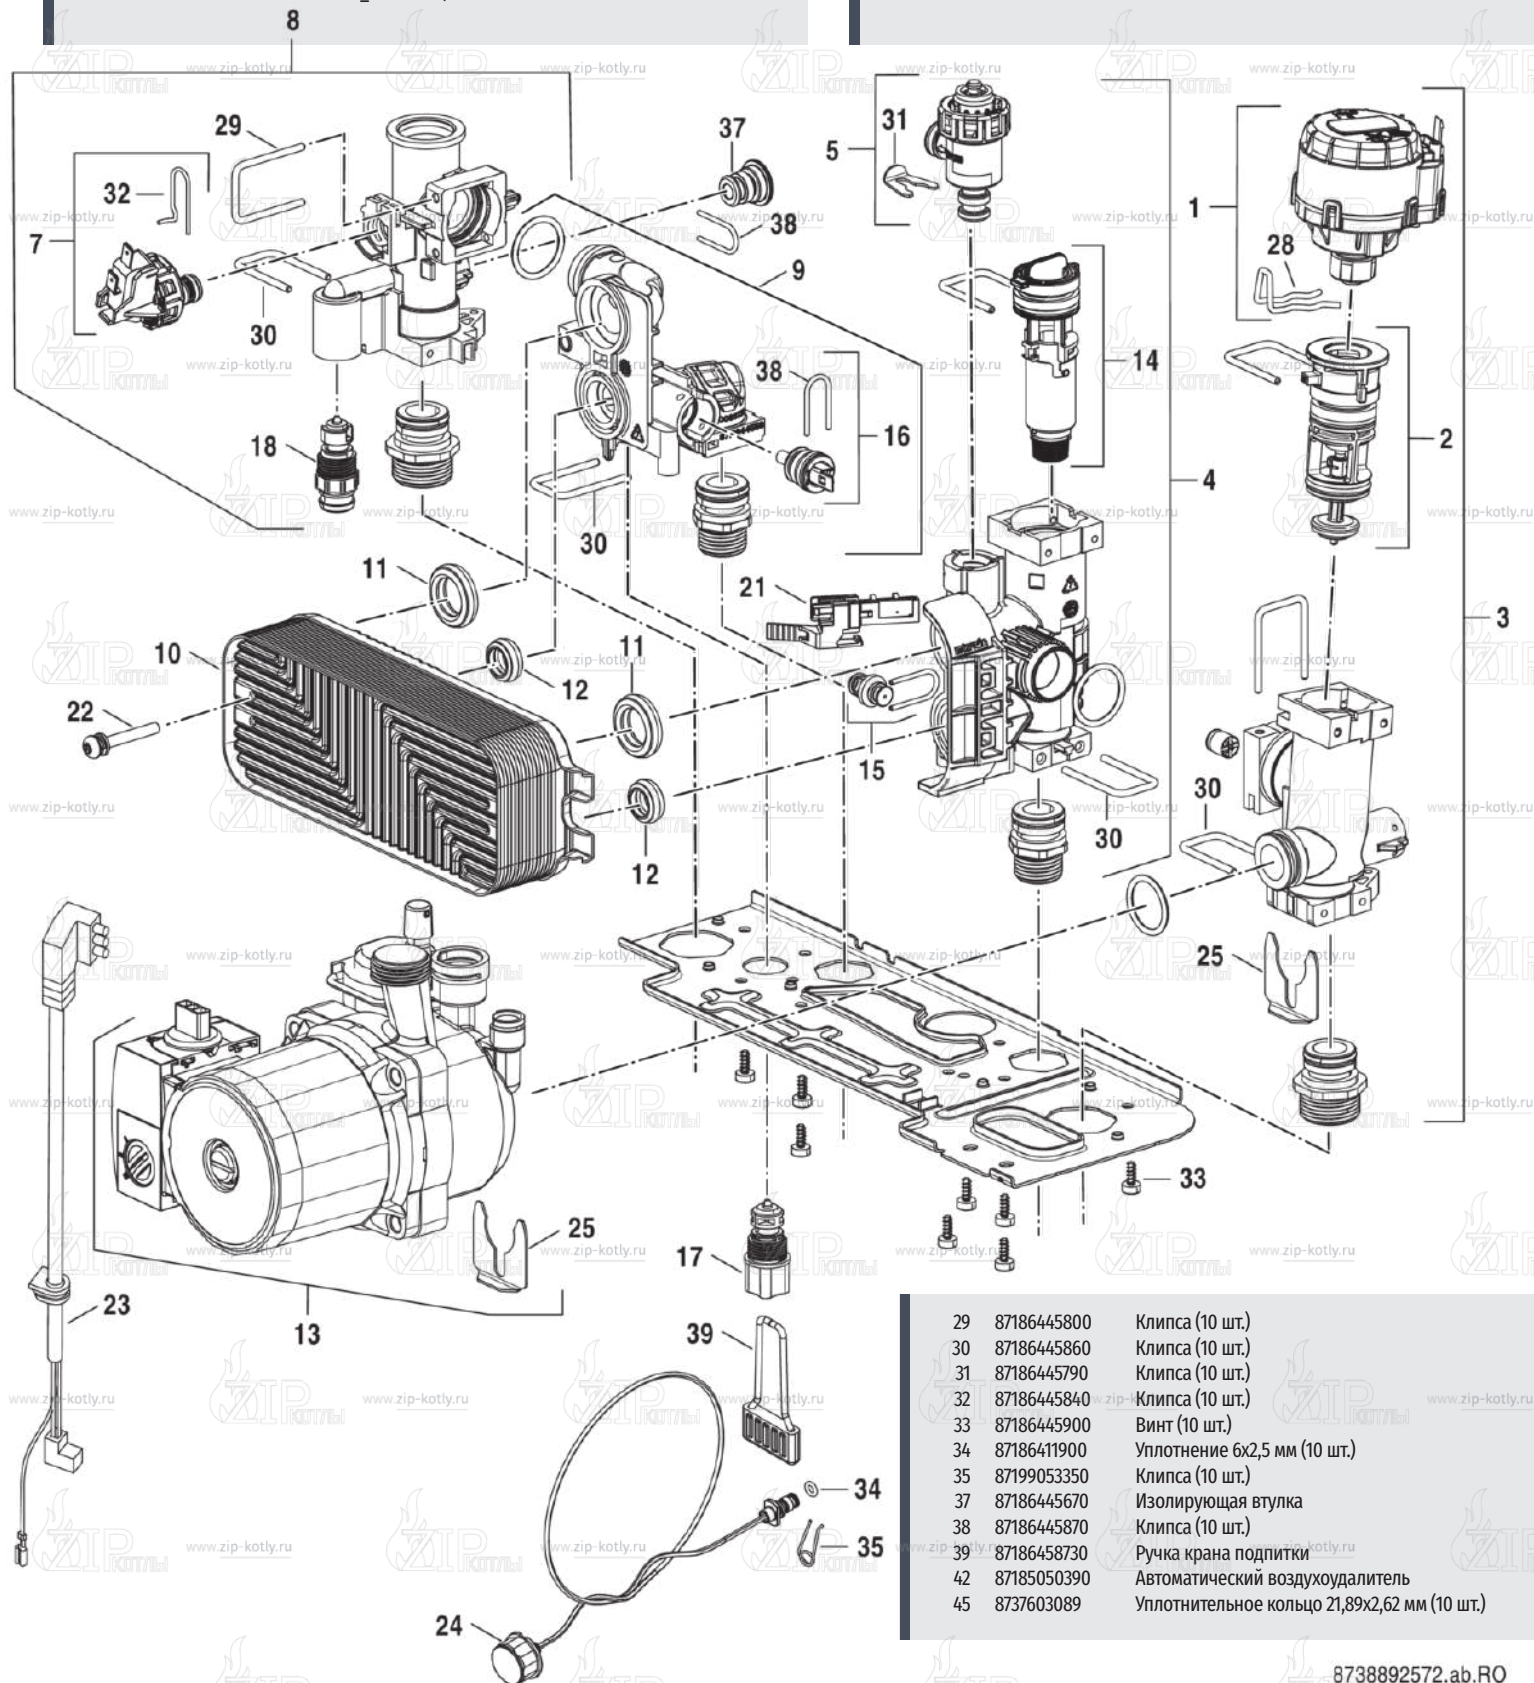

14	87186456820	Картридж турбинки 6 л/мин
15	87186450520	Предохранительный клапан 15 бар
16	87186445820	Датчик температуры NTC
16	87186504540	Датчик температуры NTC
17	87186445920	Кран подпитки
18	87186445830	Кран сливной
21	87186445780	Датчик протока (датчик Холла)
22	87186849540	Винт М5х35 (10 шт.)
23	87186456260	Кабель
24	87186457920	Манометр с трубкой
25	87186410290	Клипса гидроблока (5 шт.)
28	87186445630	Клипса (10 шт.)