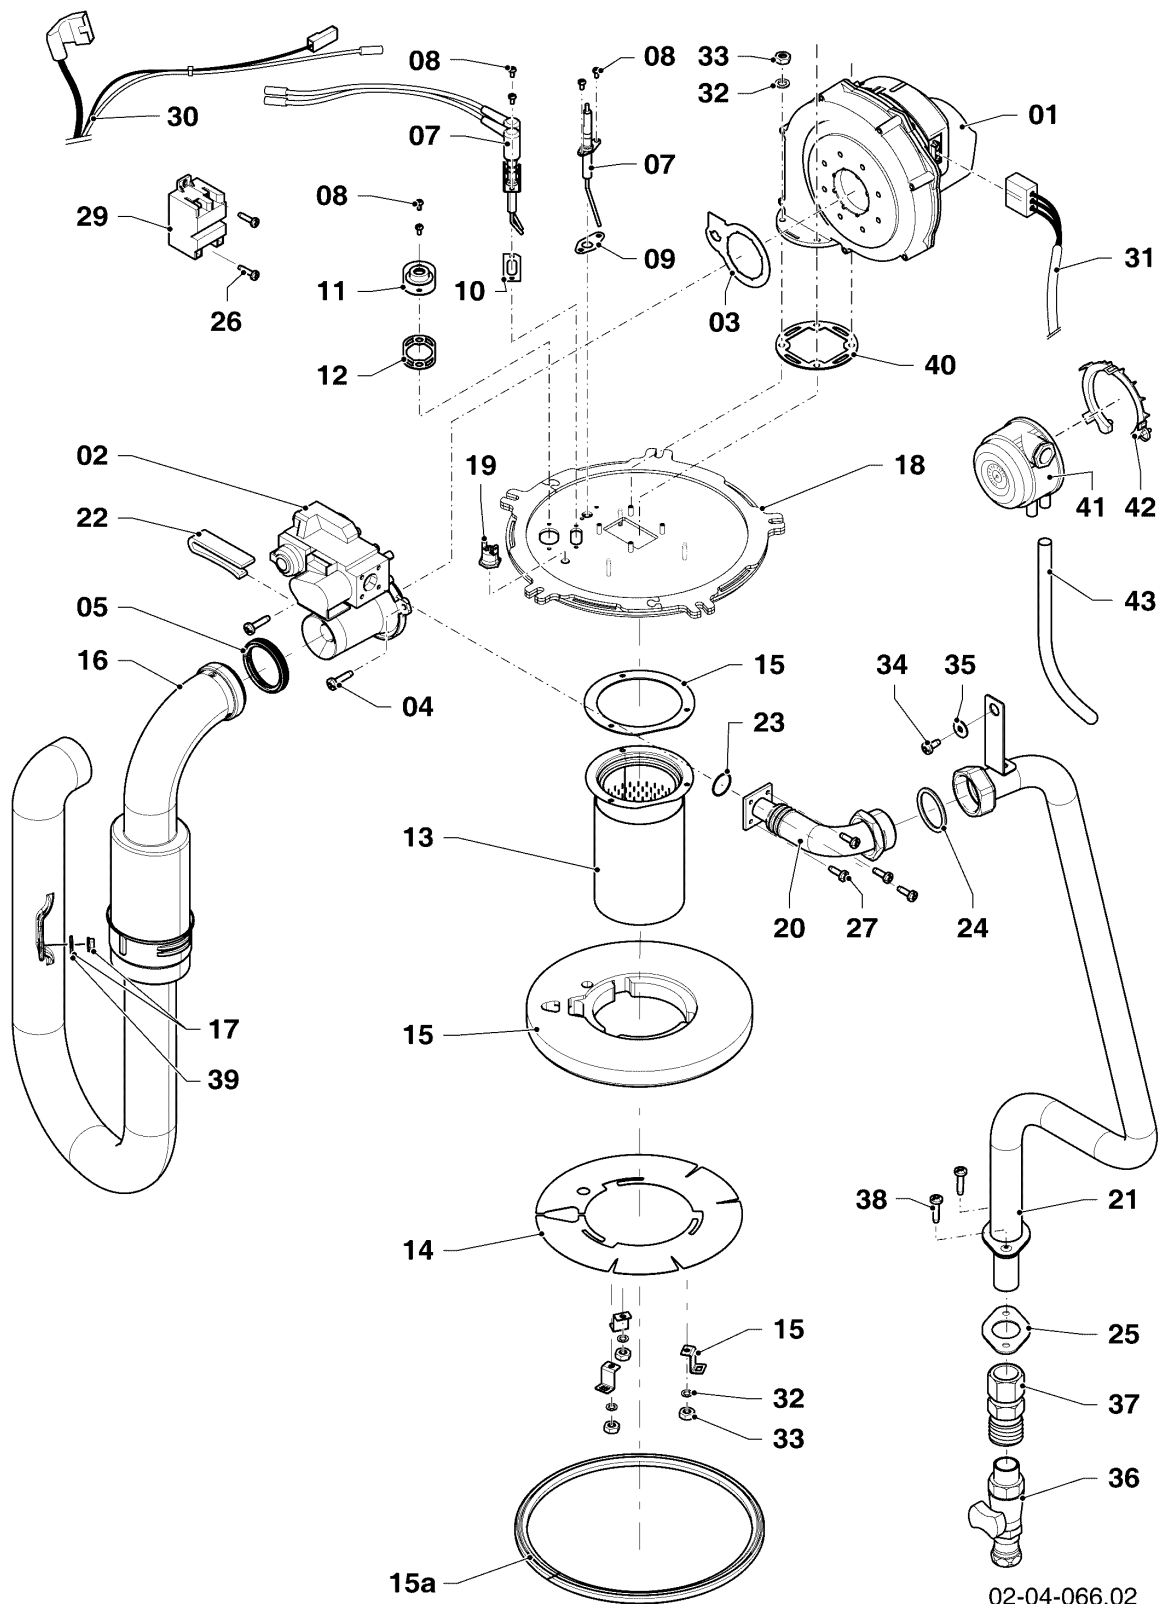

Настенные газовые конденсационные котлы VC, VU

VU OE 806/5-5 R2

04 - Горелка

02-04-066.02

Настенные газовые конденсационные котлы VC, VU

VU OE 806/5-5 R2

04 - Горелка

Поз.	Артикульный номер	Описание	Указание, замечание
01	0020140756	Вентилятор	с поз. 03, 04
02	0020143438	Газовая арматура	с поз. 03, 04, 05, 23, 27
03	981104	Прокладка	
04	509685	Винт, (x10)	
05	981111	Прокладка	
07	0020143440	Электрод, сервисный комплект	с поз. 08, 09, 10
08	0020143441	Винт, (x10)	
09	0020143442	Прокладка	
10	0020143444	Прокладка	
11	0020143445	Смотровое стекло	с поз. 08, 12
12	0020143446	Прокладка	
13	0020143447	Горелка	Внимание ! поз. 15 обязательна для заказа.
14	0020272048	Крышка камеры сгорания 80 кВт	ВНИМАНИЕ! ИЗМЕНЕНИЕ КОНСТРУКЦИИ! Обязате закажите поз. 15
15	0020272054	Комплект прокладок, 80 кВт	с поз. 9, 10, 12, 15а, 23, 26, 27, 32, 33 Внимание! Обязательно закажите поз.18!
15а	0020188930	Прокладка, Дверца горелки	с поз. 23
16	0020143452	Воздуховод	с поз. 05, 17, 22
17	0020143453	Крепежный комплект	
18	0020272048	Крышка камеры сгорания 80 кВт	с поз. 04, 27, 40 Внимание! Обязательно закажите поз. 15!
19	0020143456	Тепловой предохранитель (STB)	
20	0020143457	Газовая труба	с поз. 23, 24, 27
21	0020143458	Газовая труба	с поз. 24, 25, 34, 35, 38
22	0020127454	Клипса	
23	0020143459	Прокладка круглого сечения, (x10)	
24	0020143460	Прокладка прямоуг. сечения, (x10)	
25	0020143461	Прокладка	
26	0020136643	Винт, (x10)	
27	105901	Винт, Torx M4x10, (x10)