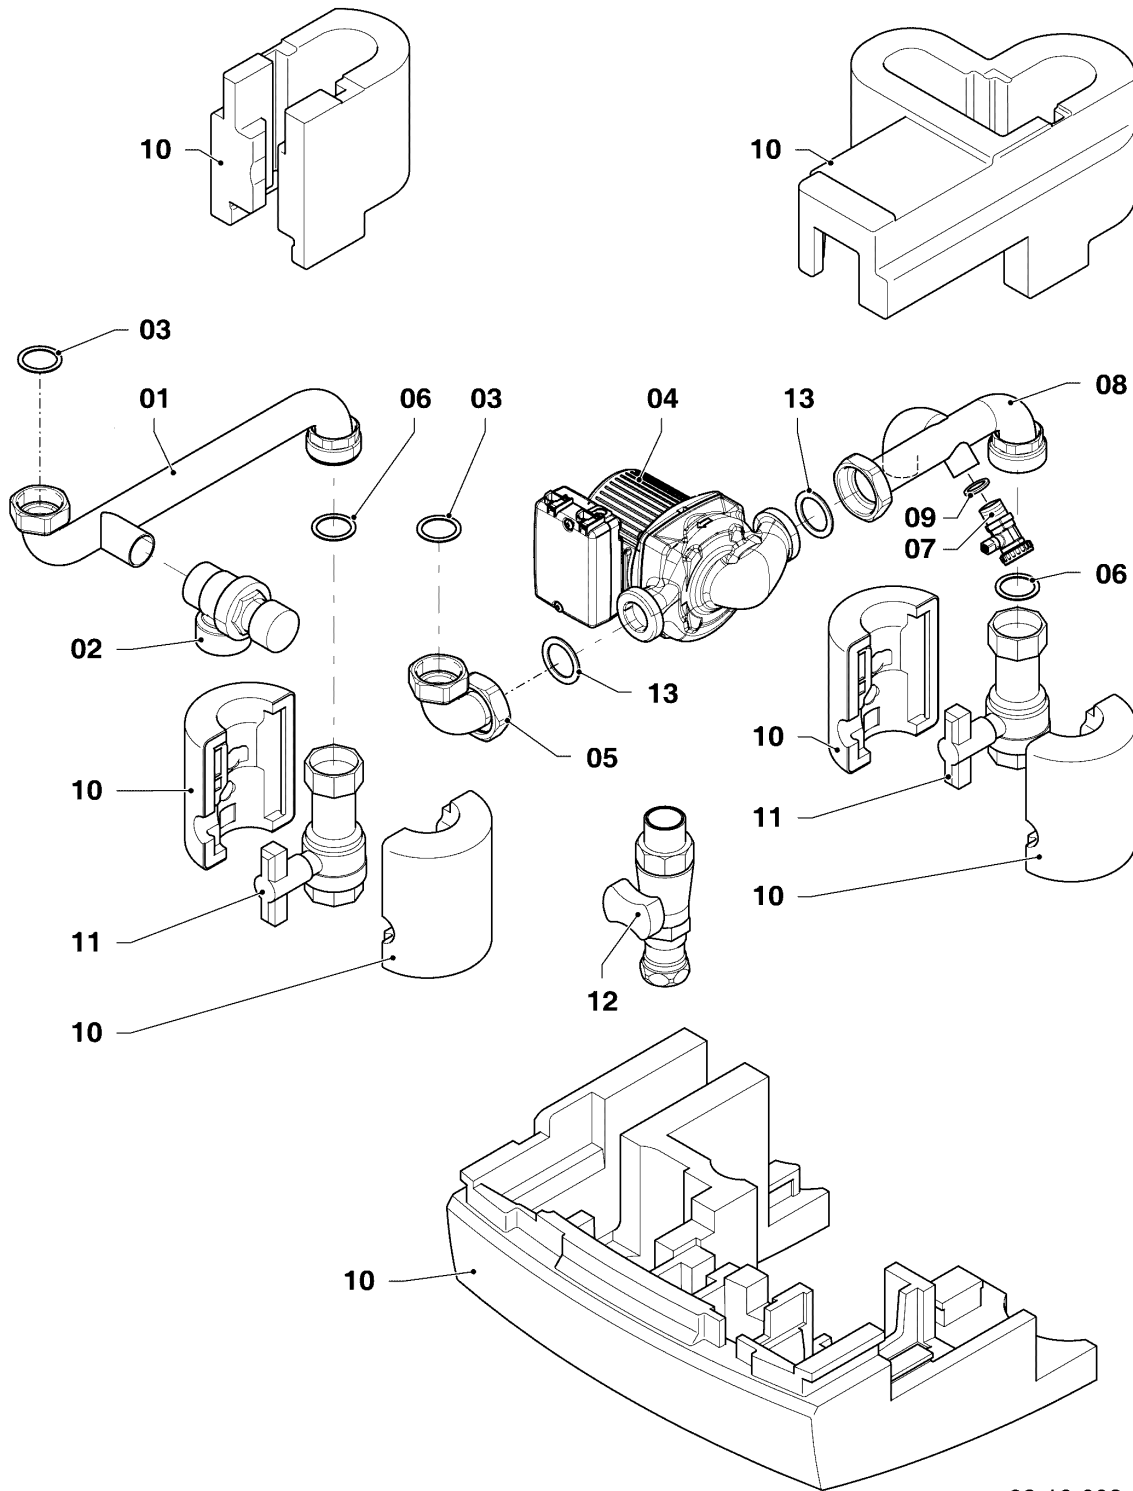

Настенные газовые конденсационные котлы VC, VU

VU OE 806/5-5 R2
16 - Насос

02-16-003

Настенные газовые конденсационные котлы VC, VU

VU OE 806/5-5 R2

16 - Насос

Поз.	Артикульный номер	Описание	Указание, замечание
01	0020143538	Труба,	с поз 03, 06
02	0020106057	Предохранительный вентиль 4 бар	Принадлежность, недоступна как запчасть
02	0020174846	предохр.вентиль, 6 Бар	
03	0020143503	Прокладка прямоуг. сечения, (x10)	
04	0020143539	Насос	с поз. 13
04	0020143540	Насос, HE	с поз. 13, Высокоэффективный насос
05	0020143542	Труба,	
06	0020143526	Прокладка прямоуг. сечения, (x10)	
07	106350	Кран KFE 1/2	
08	0020143471	Труба,	с поз. 06, 13
09	-	-	Не доступна как запчасть, см. поз. 07
10	0020138349	Изоляция, Трубы подключения	Принадлежность, недоступна как запчасть
10	0020106195	Теплоизоляция для крана 1 1/2"	Принадлежность, недоступна как запчасть
11	0020059560	Комплект подключения, Компл. сервисных кранов	Принадлежность, недоступна как запчасть
12	300849	Шаровой кран 1	Принадлежность, недоступна как запчасть
13	0020143526	Прокладка прямоуг. сечения, (x10)