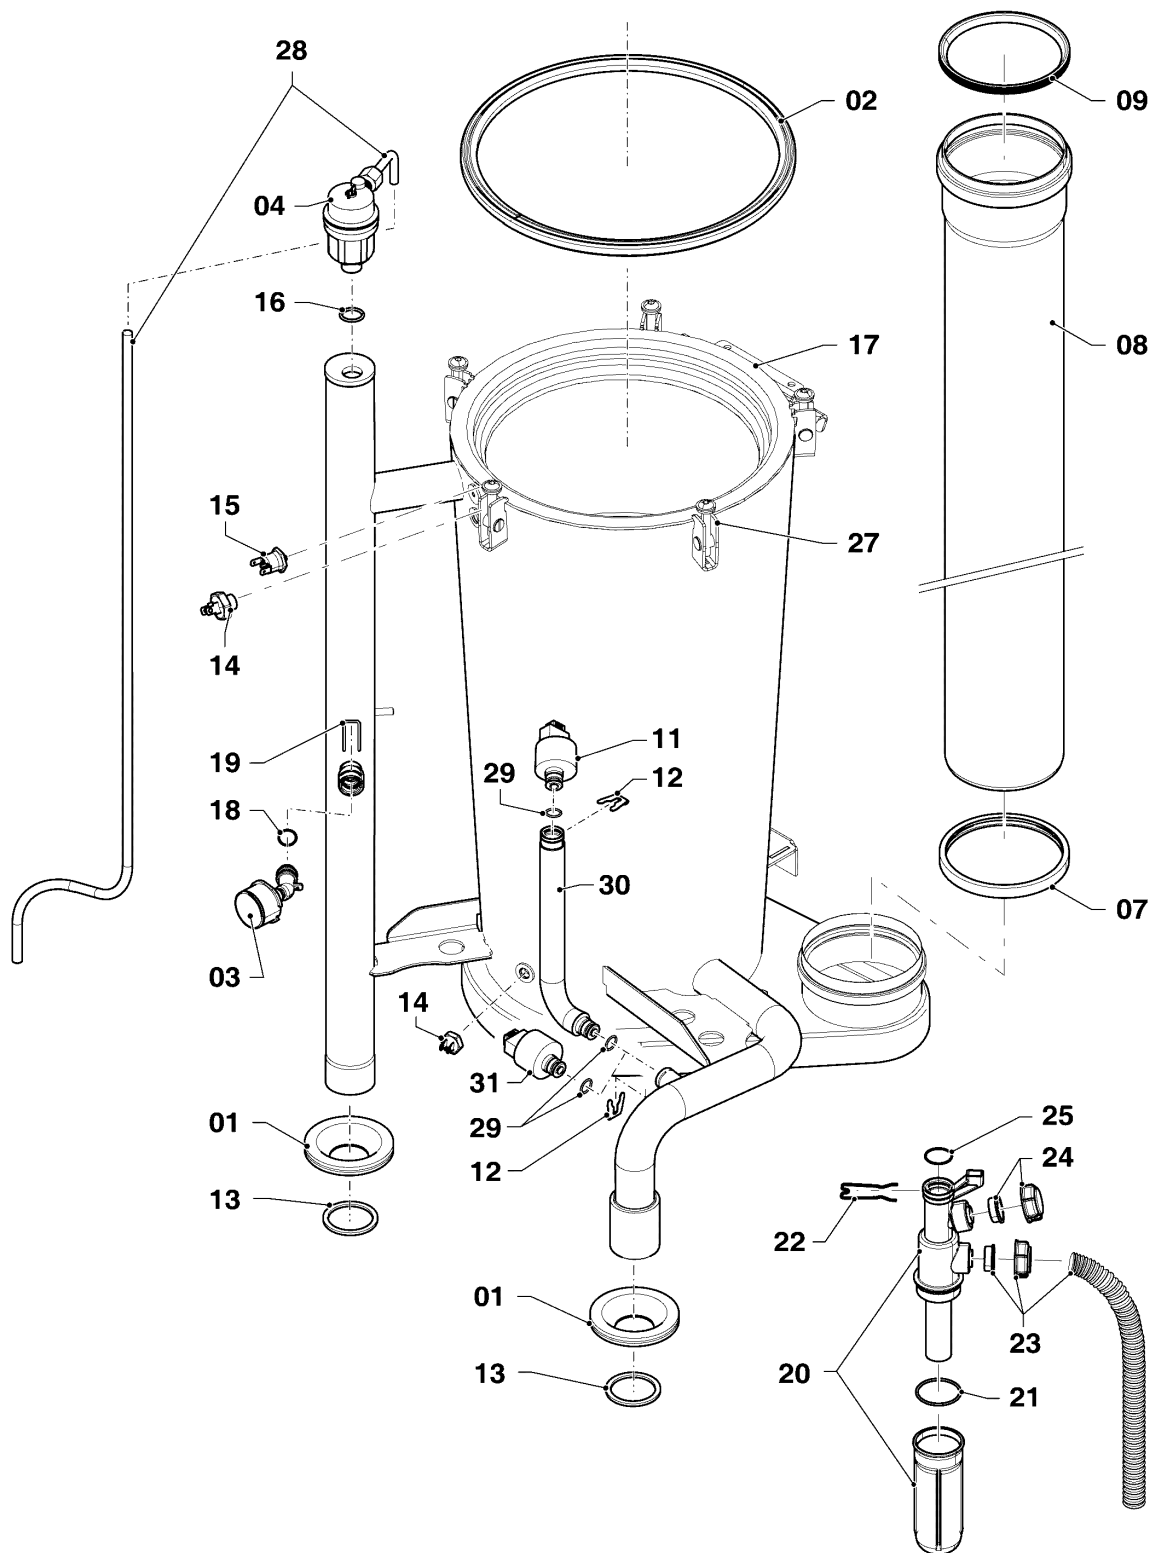

Настенные газовые конденсационные котлы VC, VU

VU OE 806/5-5 R2

06 - Теплообменник

02-06-065.02

Настенные газовые конденсационные котлы VC, VU

VU OE 806/5-5 R2

06 - Теплообменник

Поз.	Артикульный номер	Описание	Указание, замечание
01	0020173395	Трубный проход	
02	0020188930	Прокладка, Дверца горелки	
03	0020143495	Манометр	с поз. 18, 19
04	0020143508	Воздухоотводчик	
07	0020143498	Комплект прокладок	с поз. 09 Внимание ! поз. 02 обязательна для заказа.
08	0020143499	Труба отходящих газов	с поз. 07, 09 Внимание ! Обязательно заказать поз. 02.
09	-	-	Не доступна как запчасть, см. поз. 07
11	0020143502	Датчик	с поз. 12, 29
12	219660	Зажим, (x10)	
13	0020143503	Прокладка прямоуг. сечения, (x10)	
14	0020045972	NTC-Датчик	
15	0020143455	Тепловой предохранитель (STB)	
16	981163	Прокладка круглого сечения, (x10)	
17	0020173388	Теплообменник	с поз. 02, 07, 13, 14, 15, 16, 18, 25
18	178993	Прокладка круглого сечения, (x10)	
19	0020107694	Зажим, (x5)	
20	0020143505	Сифон	с поз. 21, 22, 23, 24
21	982488	Уплотнительное кольцо	
22	0020107702	Зажим, (x5)	
23	0020069075	Шланг, сифон	
24	0020143506	Гайка	
25	981158	Прокладка круглого сечения, (x10)	
27	0020143462	Крепежный комплект	
28	0020143511	Труба,	
29	-	-	Недоступно для заказа, см. поз. 11
30	0010031609	Труба, с датчиком	с поз. 11, 12, 29
31	0010031609	Труба, с датчиком	с поз. 12, 29, 30