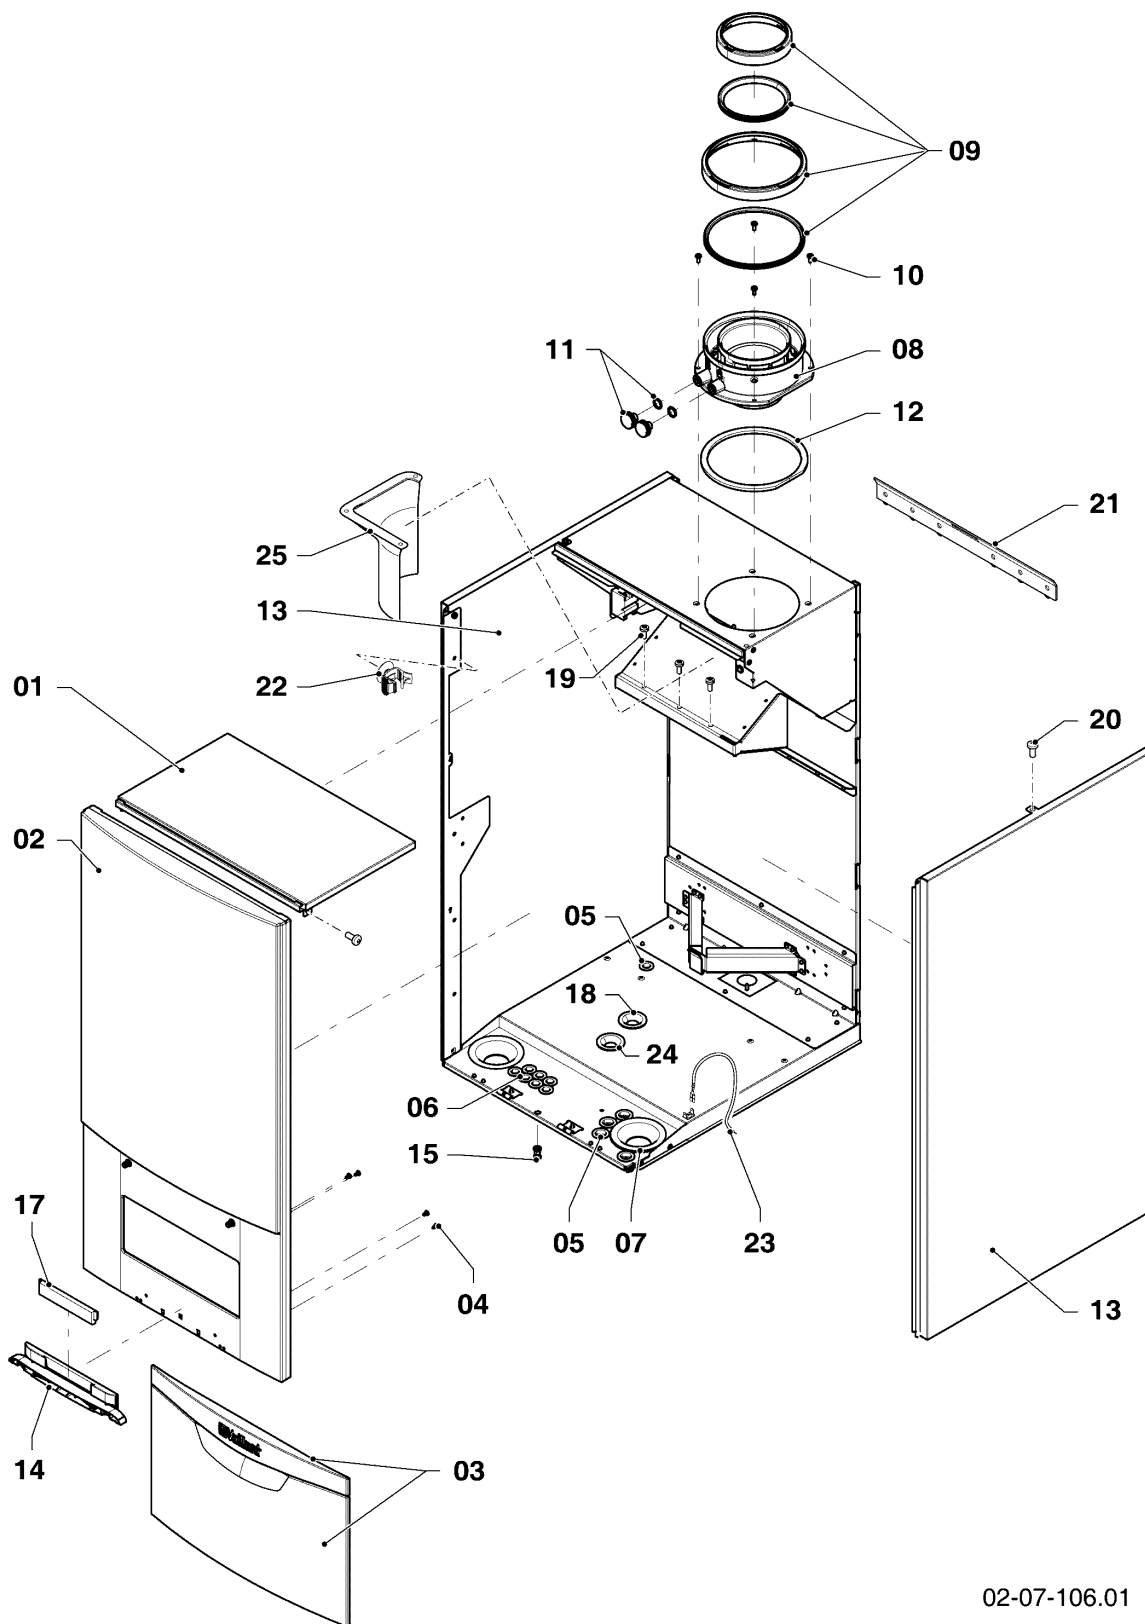

Настенные газовые конденсационные котлы VC, VU

VU OE 806/5-5 R2

07 - Детали облицовки

02-07-106.01

Настенные газовые конденсационные котлы VC, VU

VU OE 806/5-5 R2

07 - Детали облицовки

Поз.	Артикульный номер	Описание	Указание, замечание
01	0020143517	Крышка	с поз. 20
02	0020143518	Передняя стенка	с поз. 03, 04, 14, 15 , 17
03	0020143519	Крышка декоративная	с поз. 04
04	193538	Винт, (x10)	
05	509120	Прокладка, (x10)	
06	509121	Прокладка, (x10)	
07	0020173395	Трубный проход	
08	0020143521	Адаптер, 110/160 мм	с поз. 10, 12
09	0020143522	Комплект прокладок	
10	0020143523	Винт, (x10)	
11	0020143524	Заглушка, (x2)	
12	-	-	отдельно не поставляется, см. поз. 08
13	0020195224	Боковой лист	с поз. 20
14	0020195222	Шарнир	с поз. 04
15	105839	Винт с шестигранной головкой, (x10)	
17	0020141349	Шильдик, описание аппарата	
18	0020085468	Прокладка, трубный проход	
19	0020081364	Винт, M6x20 ISO 14583, (x10)	
20	0020136643	Винт, (x10)	
21	0020143531	Держатель	
22	0020143532	Зажим (клипса), (x10)	
23	0020143533	Кабель	
24	0020143530	Трубный проход	
25	0020173396	Крышка, вентилятор