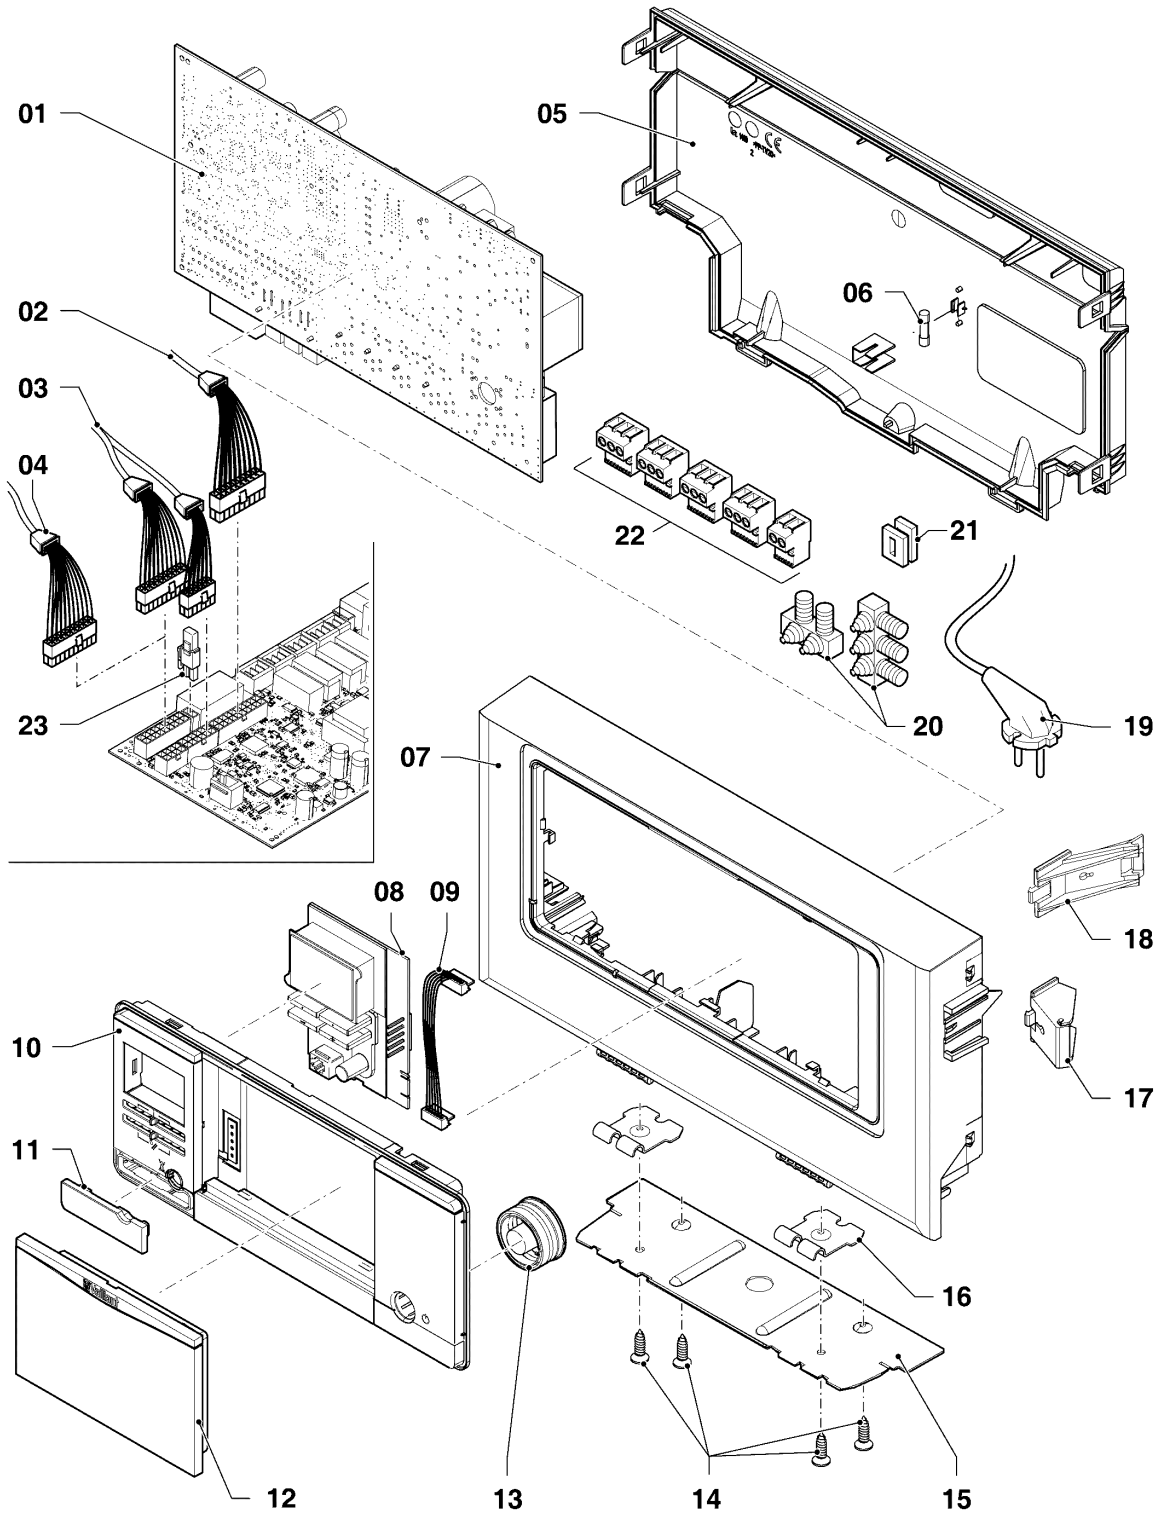

Настенные газовые конденсационные котлы VC, VU

VU OE 806/5-5 R2

12 - Блок электроники

02-12-061.01

Настенные газовые конденсационные котлы VC, VU

VU OE 806/5-5 R2

12 - Блок электроники

Поз.	Артикульный номер	Описание	Указание, замечание
01	0020140423	Плата управления	
02	0020144361	Кабельный жгут	
03	-	-	Деталь не подходит к этому аппарату
04	0020144361	Кабельный жгут	
05	0020141346	Корпус, Задняя стенка	
06	251957	Предохранитель, 4 А Т4Н, (x10)	
07	0020136631	Корпус, передняя часть (plus)	с поз. 10, 11
08	0020136628	Дисплей	
09	0020136630	Кабель, Дисплей	
10	-	-	отдельно не поставляется, см. поз. 07
11	0020136640	Крышка, подключение диагностики	
12	0020136633	Крышка, регулятор (plus)	
13	0020136642	Ручка, Сетевой выключатель (plus)	
14	0020136643	Винт, (x10)	
15	-	-	Деталь не подходит к этому аппарату
16	0020144611	Держатель, Блок электроники, (x2)	
17	0020144363	держатель, (x2)	
18	-	-	Деталь не подходит к этому аппарату
19	-	-	Деталь не подходит к этому аппарату
20	078533	кабельный зажим, компл.	
21	139438	Заглушка, маленькая	
22	0020136646	Штекерное соединение, ProE , компл.	
23	-	-	по запросу