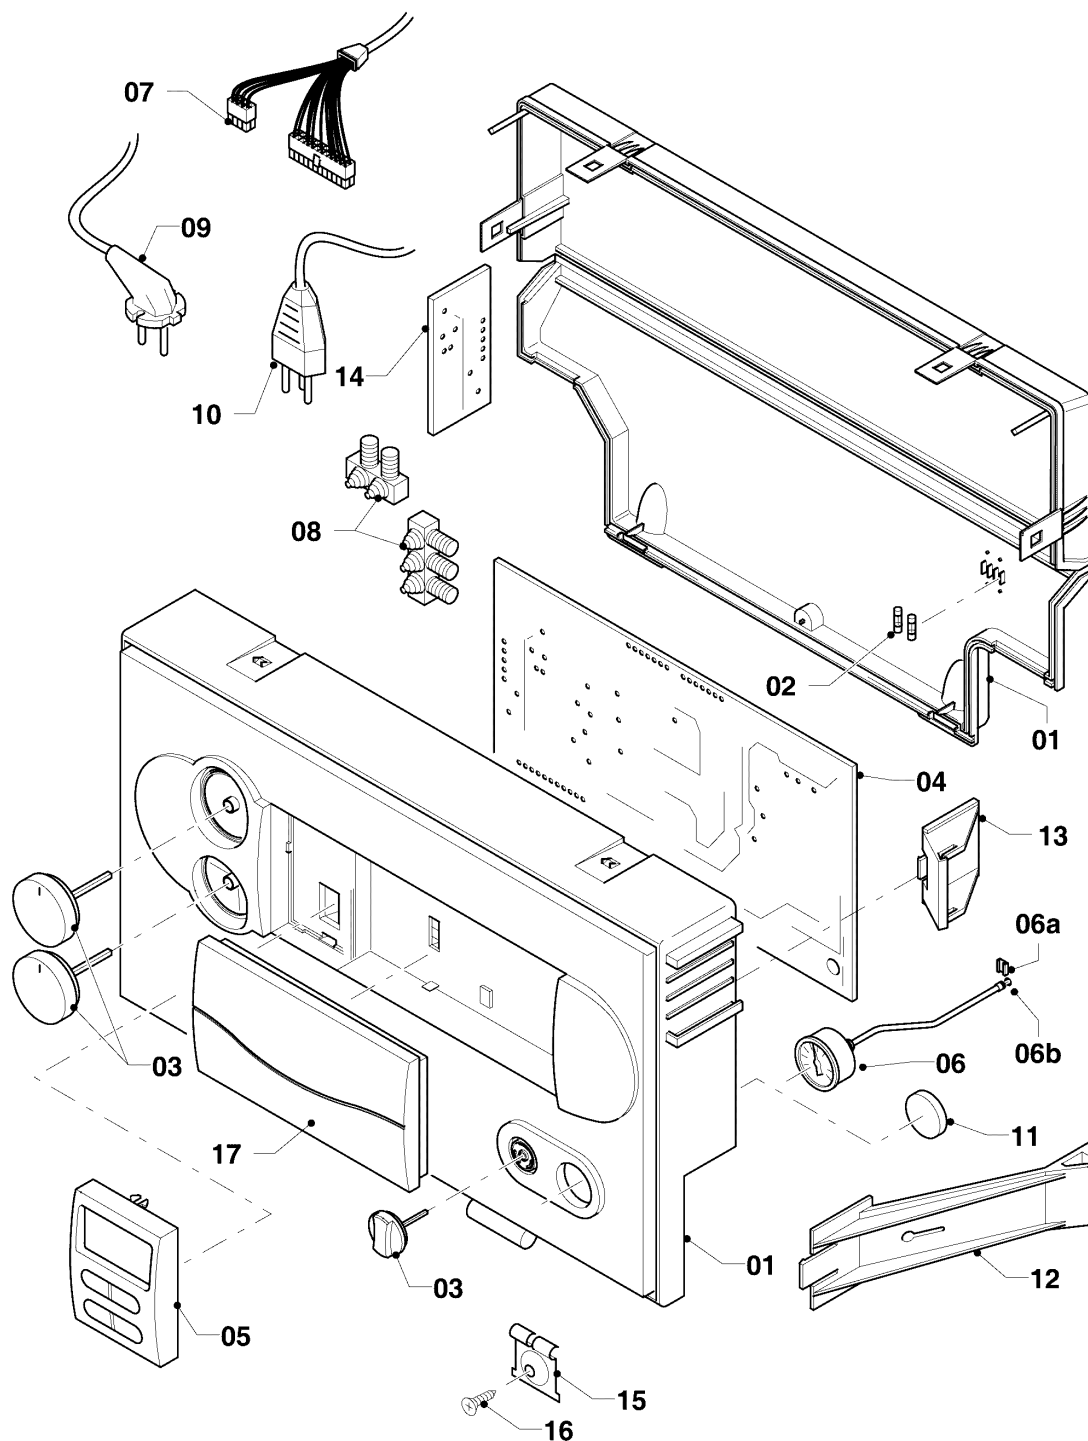

Настенные газовые конденсационные котлы VC, VU

VU OE 246/3-5 R5

12 - Блок электроники

02-12-048.04

Настенные газовые конденсационные котлы VC, VU

VU OE 246/3-5 R5

12 - Блок электроники

Поз.	Артикульный номер	Описание	Указание, замечание
01	0020041164	Корпус (Исполнение сер.)	с поз. 02, 03
02	0020067507	Предохранитель, 2,0 А Т2Н, (x10)	2,0 АТ
03	0020048969	Кнопка сер., компл. из 3 шт.	
04	0020132764	Плата управления	с поз. 02
05	0020056561	Дисплей серый	
06	180982	Манометр	
06a	0020107709	Держатель	
06b	981155	Прокладка круглого сечения, (x10)	
07	193586	Кабельный жгут	VU OE 246/3-5 R5, Аппарат
07	0020128696	Кабельный жгут	Гидравлика
08	078533	кабельный зажим, компл.	
09	-	-	Позиция отсутствует для этих аппаратов
10	-	-	Позиция отсутствует для этих аппаратов
11	-	-	Позиция отсутствует для этих аппаратов
12	-	-	VU OE 246/3-5 R5, Позиция отсутствует для этих аппаратов
13	193583	держатель, (x2)	VU OE 246/3-5 R5
14	-	-	Позиция отсутствует для этих аппаратов
15	0020020025	Держатель, Блок электроники, (x2)	с поз. 16
16	0020107695	Винт, (x10)	
17	0020130489	Крышка, место для регулятора, сер.