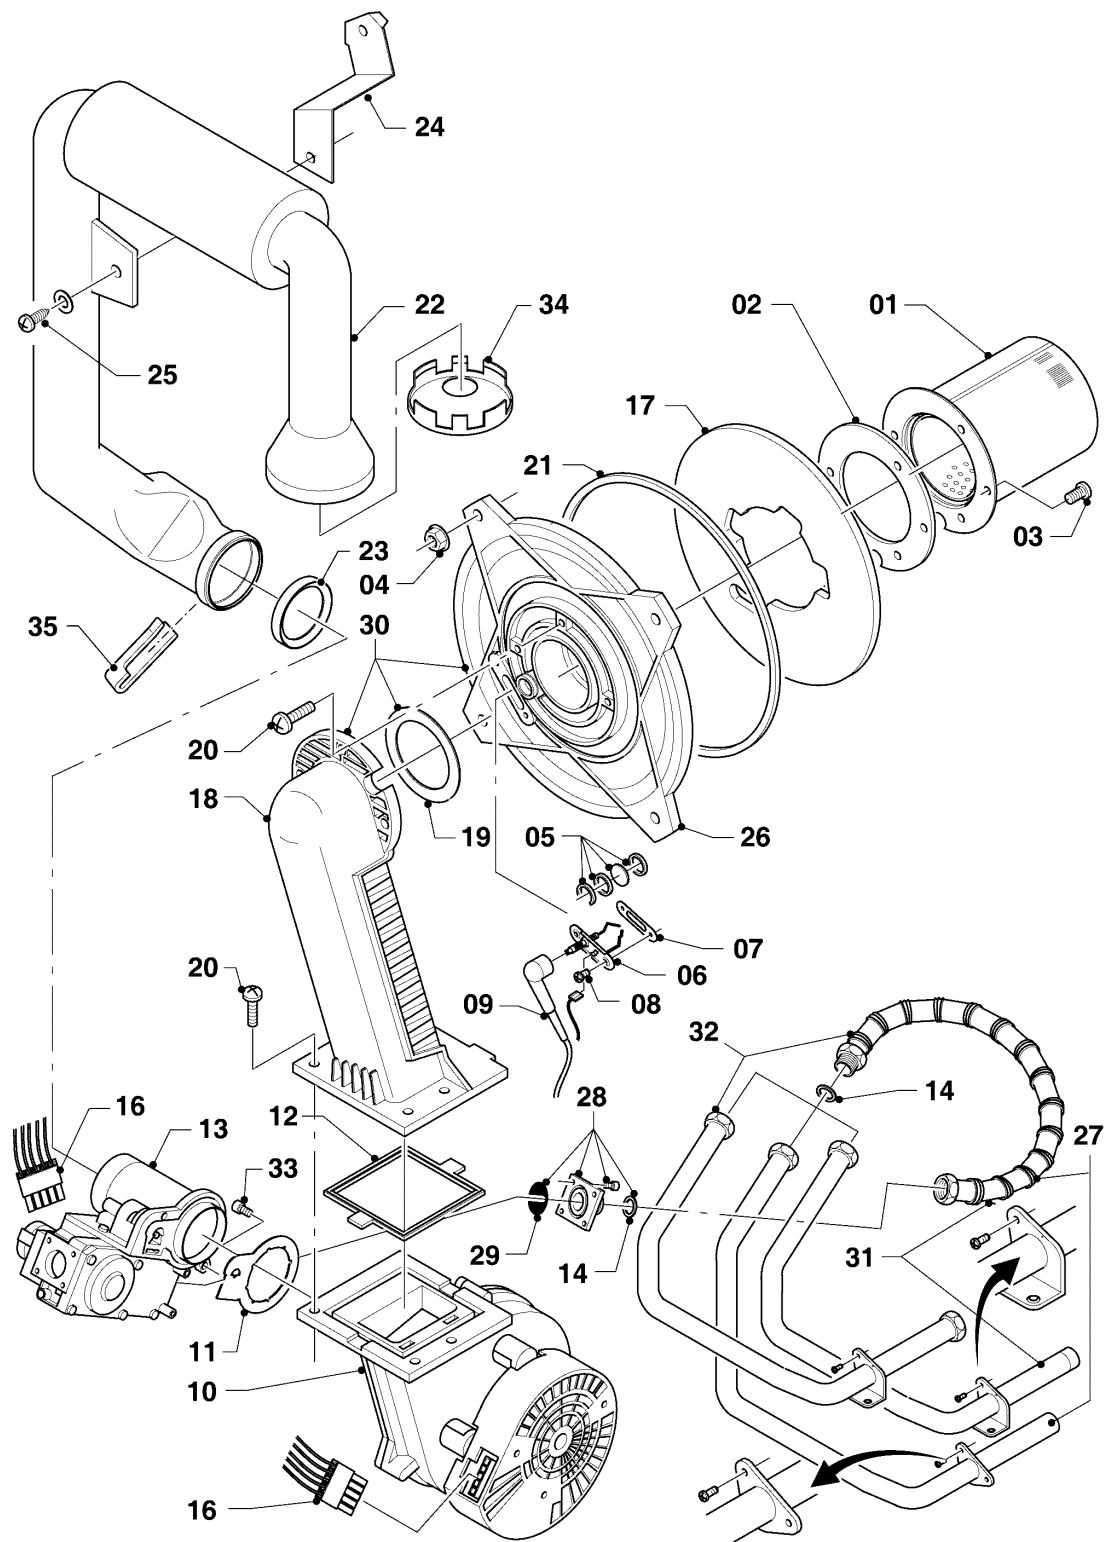

Настенные газовые конденсационные котлы VC, VU

VU OE 246/3-5 R5

04 - Горелка

02-04-038.07

Настенные газовые конденсационные котлы VC, VU

VU OE 246/3-5 R5

04 - Горелка

Поз.	Артикульный номер	Описание	Указание, замечание
00	0020042518	Комплект переналадки, Природный газ/Пропан (только документы)	E -> P
00	0020042519	Комплект переналадки, Пропан/Природный газ (только документы)	P -> E
01	049345	Горелка	VU OE 246/3-5 R5
02	981103	Прокладка, горелка	
03	105900	Винт со сферо-цилиндрической головкой, (x10)	
04	0020026537	Гайка, (x5)	
05	161245	Смотровое стекло	
06	090709	Электрод	с поз. 07, 08
07	981330	Прокладка, Электрод розжига	
08	0010027341	Винт, (x10) ISO 7045	
09	193590	Кабель розжига	
09	0020075412	Штекер (Розжиг)	не показан
10	193593	Вентилятор	с поз. 11, 12
11	981104	Прокладка	
12	193594	Прокладка	
13	053471	Газовая арматура	VU OE 246/3-5 R5, с поз. 11, 14, 29
14	981142	Прокладка прямоуг. сечения, 1/2, (x10)	
16	193586	Кабельный жгут	VU OE 246/3-5 R5
17	193595	Изолирующая пластина	с поз. 02, 03
18	-	-	Недоступно для заказа, см. поз. 30
19	981333	Прокладка фланец/коллектор	
20	193597	Винт, (x10)	
21	0020025929	Комплект прокладок, фланец горелки, сервисный комплект	с поз. 04, 07, 14
22	103404	Воздуховод	VU OE 246/3-5 R5, с поз. 23
23	981111	Прокладка	

Настенные газовые конденсационные котлы VC, VU

VU OE 246/3-5 R5

04 - Горелка

Поз.	Артикульный номер	Описание	Указание, замечание
24	103405	Держатель	
25	0020133833	Винт, (x10)	
26	-	-	Недоступно для заказа, см. поз. 30
27	-	-	Позиция отсутствует
28	0020010868	Адаптер, газовая арматура	
29	0020133834	Прокладка круглого сечения, (x10)	
30	0020010867	Фланец горелки, с коллектором	с поз. 02, 03, 04, 05, 07, 08, 12, 14, 17, 19, 20, 21
31	0020046863	Труба,	с поз. 14, 28
32	-	-	Позиция отсутствует
33	509685	Винт, (x10)	
34	-	-	Позиция отсутствует
35	-	-	Позиция отсутствует для этих аппаратов