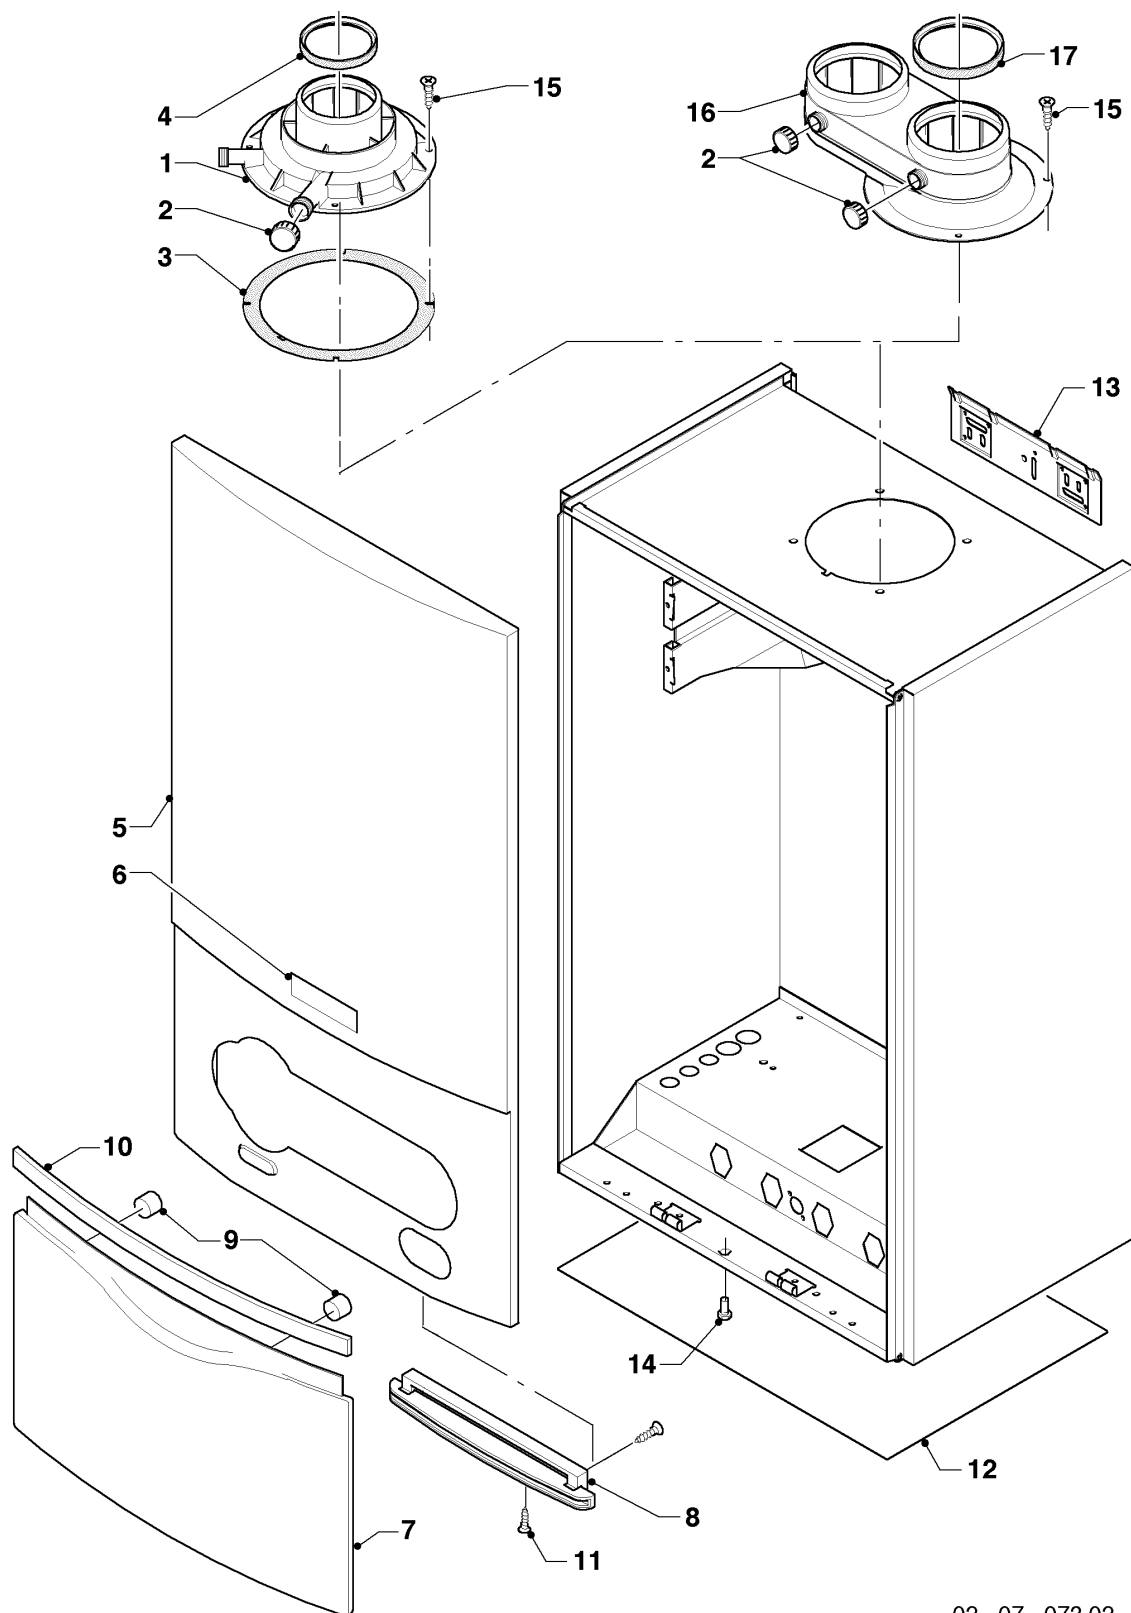

Настенные газовые конденсационные котлы VC, VU

VU OE 246/3-5 R5

07 - Детали облицовки

02 - 07 - 073.02

Настенные газовые конденсационные котлы VC, VU

VU OE 246/3-5 R5

07 - Детали облицовки

Поз.	Артикульный номер	Описание	Указание, замечание
01	180932	Адаптер, 60/100 мм	VU OE 246/3-5 R5, с поз. 02, 03, 04
02	147392	колпак, (x5)	
03	981232	Прокладка, пористая резина	
04	981233	Прокладка, DN 60 EPDM	
05	180935	Облицовка	VU OE 246/3-5 R5, с поз. 06-11
06	118096	Шильдик, Компл.	
07	180940	Крышка	с поз. 09, 10, 11
08	180944	Шарнир	с поз. 11
09	-	-	180941 Больше не поставляется, Замена см. поз. 10
10	180942	Ручка, бел.	с поз. 09
11	193538	Винт, (x10)	
12	180988	Крышка	
13	180987	Держатель	
13	0020130588	Крепежный комплект, винты и дюбели	не показан
14	105839	Винт с шестигранной головкой, (x10)	
15	500046	Самонарезающий винт	
16	-	-	Позиция отсутствует
17	-	-	Позиция отсутствует