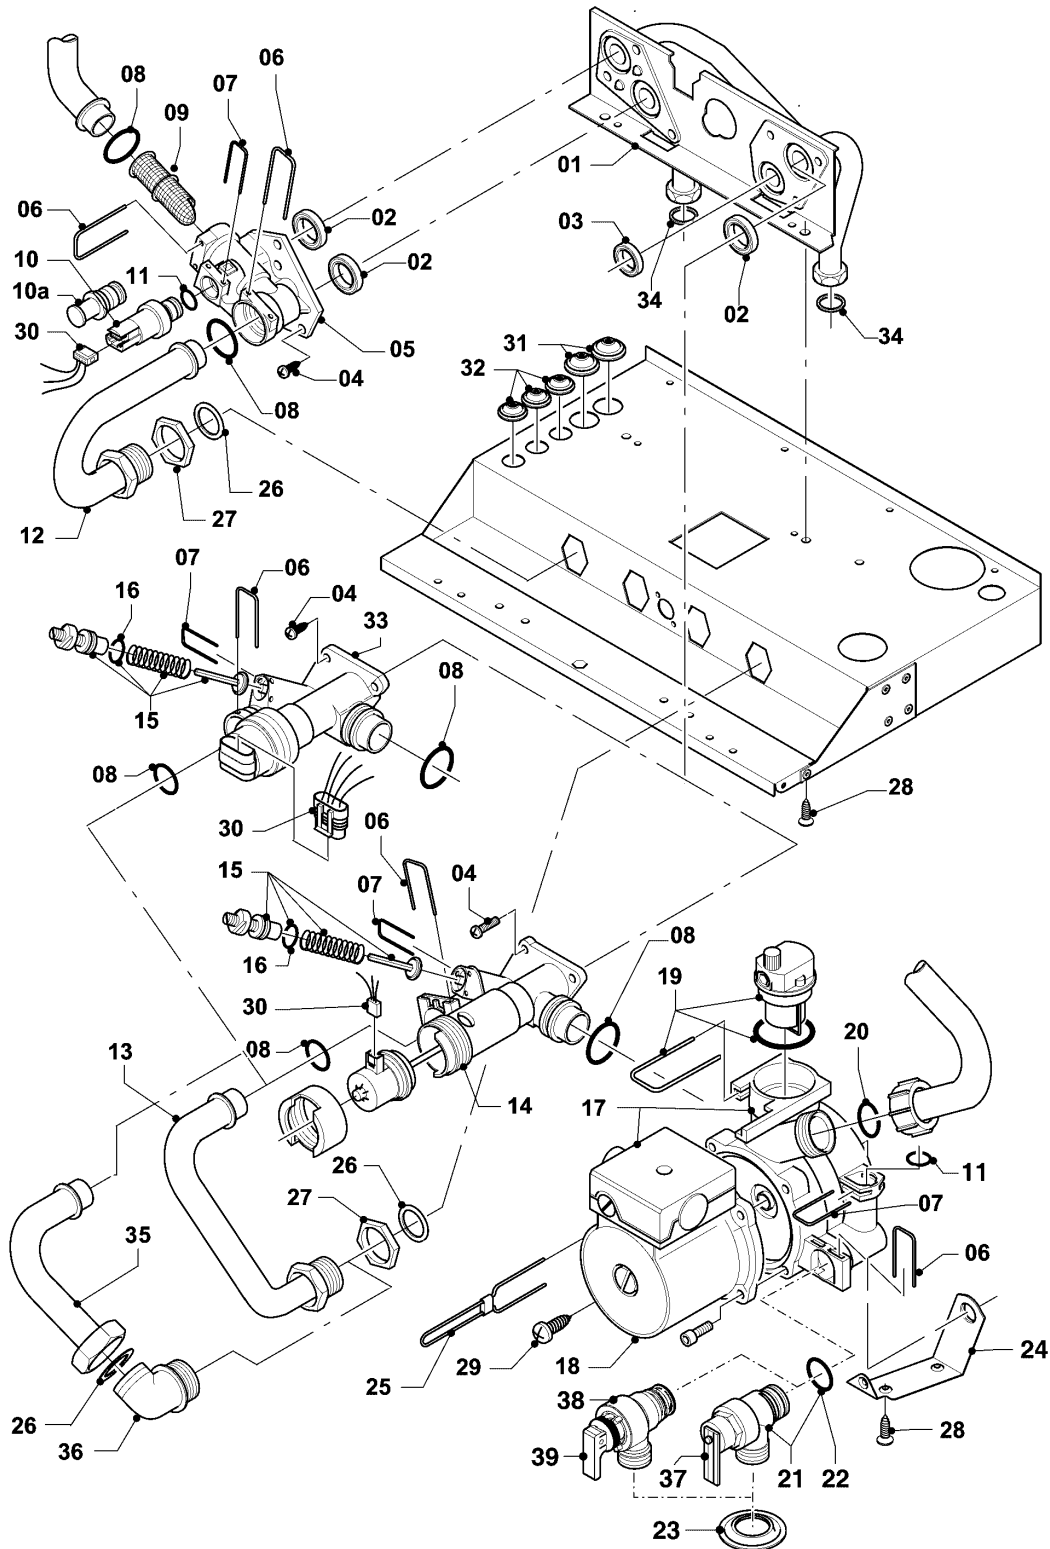

Настенные газовые конденсационные котлы VC, VU

VU OE 246/3-5 R5

08 - Гидроблок

02-08-127.06

Настенные газовые конденсационные котлы VC, VU

VU OE 246/3-5 R5

08 - Гидроблок

Поз.	Артикульный номер	Описание	Указание, замечание
01	0020046782	Гидроблок	с поз. 02, 03, 07, 08, 26, 28
02	193535	Прокладка, Тур-С, (x10)	
02	178969	Прокладка, Тур-С, (x10)	
04	178967	Винт, М5х18 мм, (x10)	
05	179031	Подключение, Подача (Пластмасса)	с поз. 02, 04, 06, 07, 08, 10а, 11
06	178992	Зажим, (x10)	
07	0020107694	Зажим, (x5)	
08	193537	Прокладка круглого сечения, (x10)	
09	179030	Сетка	с поз. 06, 08
10	0020059717	Датчик давления воды	с поз. 06, 11
10а	-	-	Недоступно для заказа, см. поз. 05
11	178993	Прокладка круглого сечения, (x10)	
12	179033	Труба,	с поз. 08, 26
13	180999	Труба,	с поз. 08, 26
14	-	-	Позиция отсутствует
15	178980	Байпас	с поз. 07
16	193539	Прокладка круглого сечения, (x10)	
17	178983	Насос	VU OE 246/3-5 R5, с поз. 02, 06, 08, 10, 19, 20, 22, 29
18	-	-	Недоступно для заказа
19	104521	Воздухоотводчик	
20	193539	Прокладка круглого сечения, (x10)	
21	178985	Предохранительный клапан 3 Бар	с поз. 06, 22, 37 (латунь)
22	178986	Прокладка круглого сечения, (x10)	
23	0020085467	Прокладка, Трубный проход	
24	178984	Держатель	
25	178981	Скоба