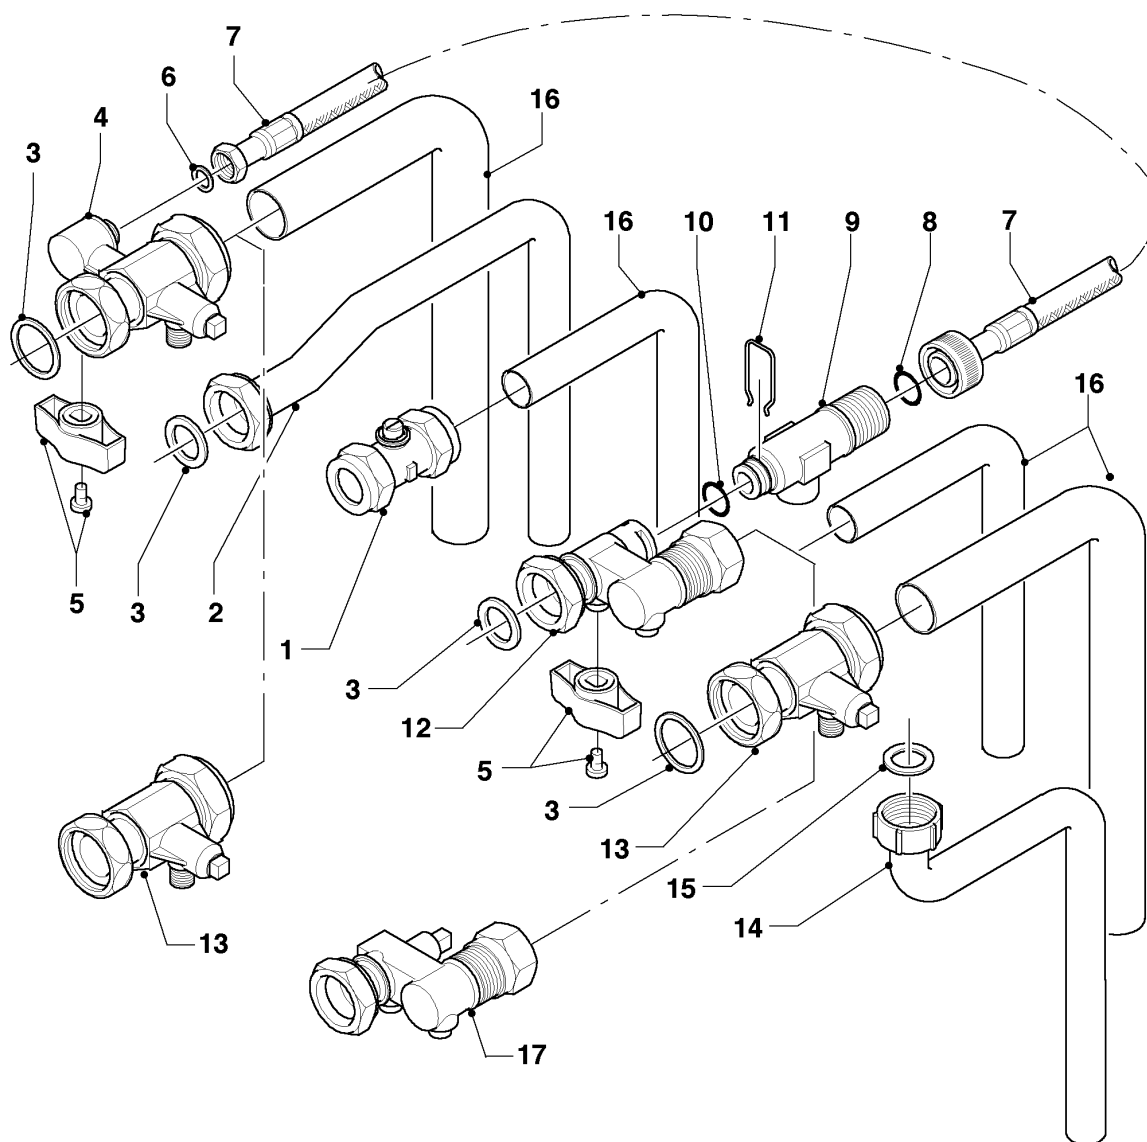

VU OE 246/3-5 R5

08b - Гидравлические части (Монтажный комплект)

02 - 08 - 125.01

Настенные газовые конденсационные котлы VC, VU

VU OE 246/3-5 R5

08b - Гидравлические части (Монтажный комплект)

Поз.	Артикульный номер	Описание	Указание, замечание
01	083437	Обжимное соединение, R3/4 x 15	для подключения газа
02	-	-	поз. отсутствует
03	981140	Прокладка прямоуг. сечения, 3/4, (x10)	
04	-	-	Позиция отсутствует, см. поз. 13
05	-	-	Позиция отсутствует
06	-	-	Позиция отсутствует
07	-	-	Позиция отсутствует
08	-	-	Позиция отсутствует
09	-	-	Позиция отсутствует
10	-	-	Позиция отсутствует
11	-	-	Позиция отсутствует
12	-	-	Позиция отсутствует
13	0020017772	Сервисный кран лев. + прав.	с поз. 03
13	022751	Труба, G3/4 x 22, (x2)	не показан, для Сервисный кран
14	0020010297	Труба, предохранительный вентиль (медь)	с поз. 15
15	0020010298	Прокладка прямоуг. сечения, (x10)	
16	-	-	Недоступно для заказа
17	-	-	Позиция отсутствует