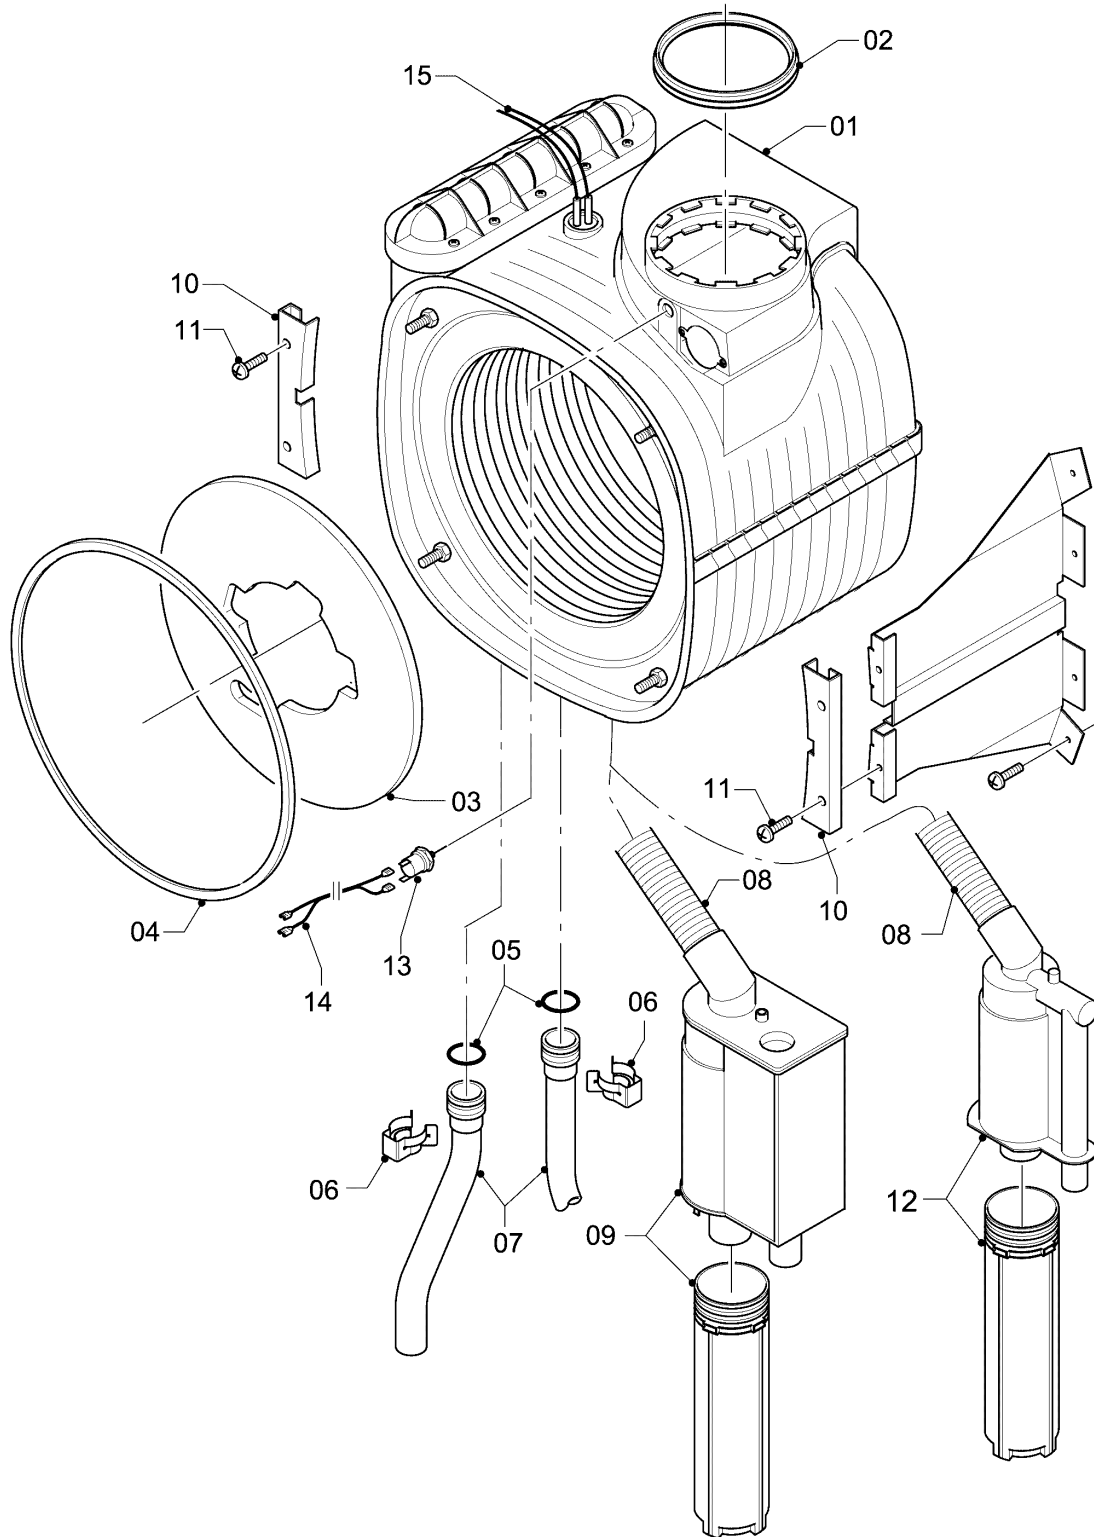

Настенные газовые конденсационные котлы VC, VU
VU OE 246/3-5 R5
06 - Теплообменник

02-06-046.04

Настенные газовые конденсационные котлы VC, VU

VU OE 246/3-5 R5

06 - Теплообменник

Поз.	Артикульный номер	Описание	Указание, замечание
01	0020135131	Теплообменник первичный	VU OE 246/3-5 R5, с поз. 02, 04-06
01	0020143489	Изоляция, 16 мм с клипсой	VU OE 246/3-5 R5, для теплообменника, не показано на схеме
02	981227	Прокладка, DN 80 EPDM	
03	193595	Изолирующая пластина	
04	0020025929	Комплект прокладок, фланец горелки, сервисный комплект	
05	103415	Прокладка круглого сечения, (x10)	
06	103417	Зажим, (x10)	
07	-	-	см. Группа узлов 08а
08	-	-	Недоступно для заказа, см. поз. 12
09	-	-	Позиция отсутствует
10	180989	Держатель, (x2)	VU OE 246/3-5 R5, с поз. 11
11	178968	Винт, (x10)	
12	180984	Сифон	с поз. 08
12	0020077919	Прокладка круглого сечения, (x5)	не показан, Сифон нижн.
13	-	-	Позиция отсутствует
14	-	-	Позиция отсутствует
15	0020135111	Кабель