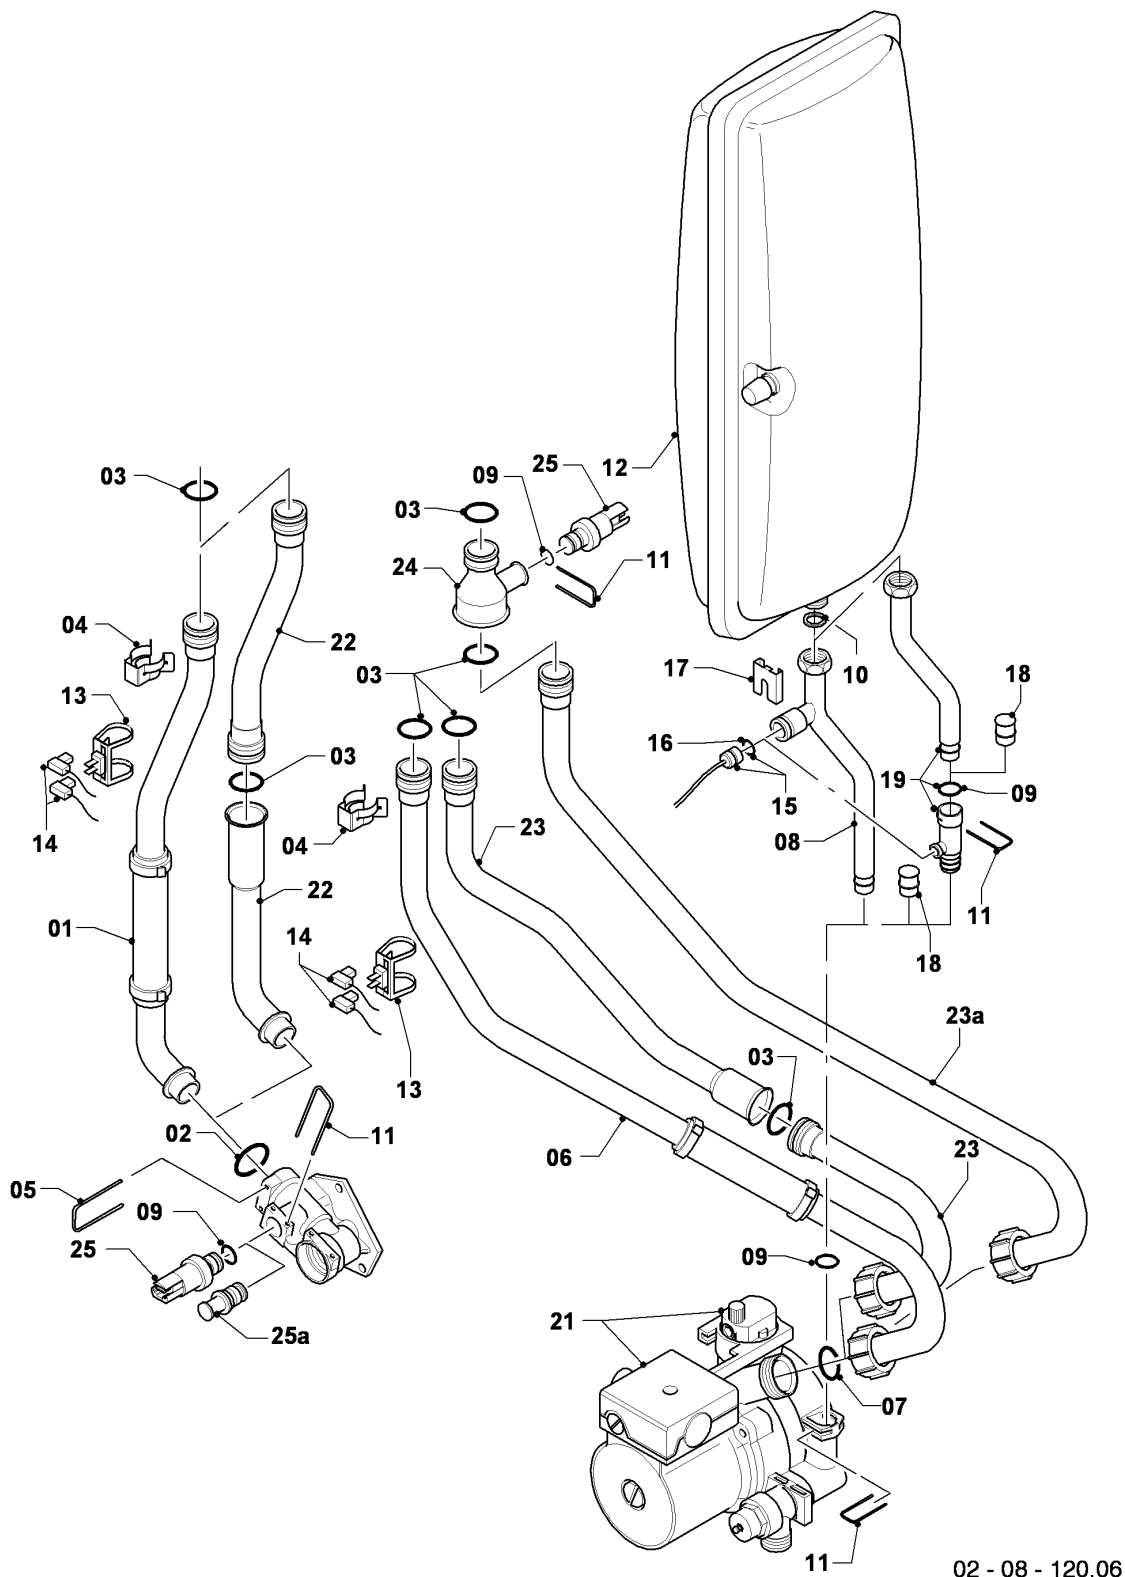

Настенные газовые конденсационные котлы VC, VU

VU OE 246/3-5 R5

08a - Гидравлические части

02 - 08 - 120.06

Настенные газовые конденсационные котлы VC, VU

VU OE 246/3-5 R5

08a - Гидравлические части

Поз.	Артикульный номер	Описание	Указание, замечание
01	-	-	180946 Больше не поставляется, см. поз. 22
02	193537	Прокладка круглого сечения, (x10)	
03	103415	Прокладка круглого сечения, (x10)	
04	103417	Зажим, (x10)	
05	178992	Зажим, (x10)	
06	-	-	180948 Больше не поставляется, см. поз. 23а
07	193539	Прокладка круглого сечения, (x10)	
08	-	-	поз. отсутствует
09	178993	Прокладка круглого сечения, (x10)	
10	981149	Прокладка прямоуг. сечения, (x10)	
11	0020107694	Зажим, (x5)	
12	181051	Расширительный бак 10 л.	VU OE 246/3-5 R5, с поз. 10
13	193592	НТС-датчик, 19 мм	
14	193586	Кабельный жгут	VU OE 246/3-5 R5
15	180982	Манометр	
16	981155	Прокладка круглого сечения, (x10)	
17	0020107709	Держатель	
18	-	-	VU OE 246/3-5 R5, Позиция отсутствует для этих аппаратов
19	0020025045	Труба,	VU OE 246/3-5 R5, с поз. 10, 11, 16, 17
20	0020023812	Адаптер, манометр 10/10	с поз. 09, 11, 16, 17
21	178983	Насос	VU OE 246/3-5 R5
22	0020068956	Труба, телескопич. (компл.)	VU OE 246/3-5 R5, с поз. 02, 03
23	-	-	Больше не поставляется, Замена см. поз. 23а
23а	0020068958	Труба,	с поз. 03, 04, 07, 09, 11, 24, 25а
24	0020087657	Адаптер	с поз. 03, 09, 11, 25а
25	0020059717	Датчик давления воды	с поз. 09, 11