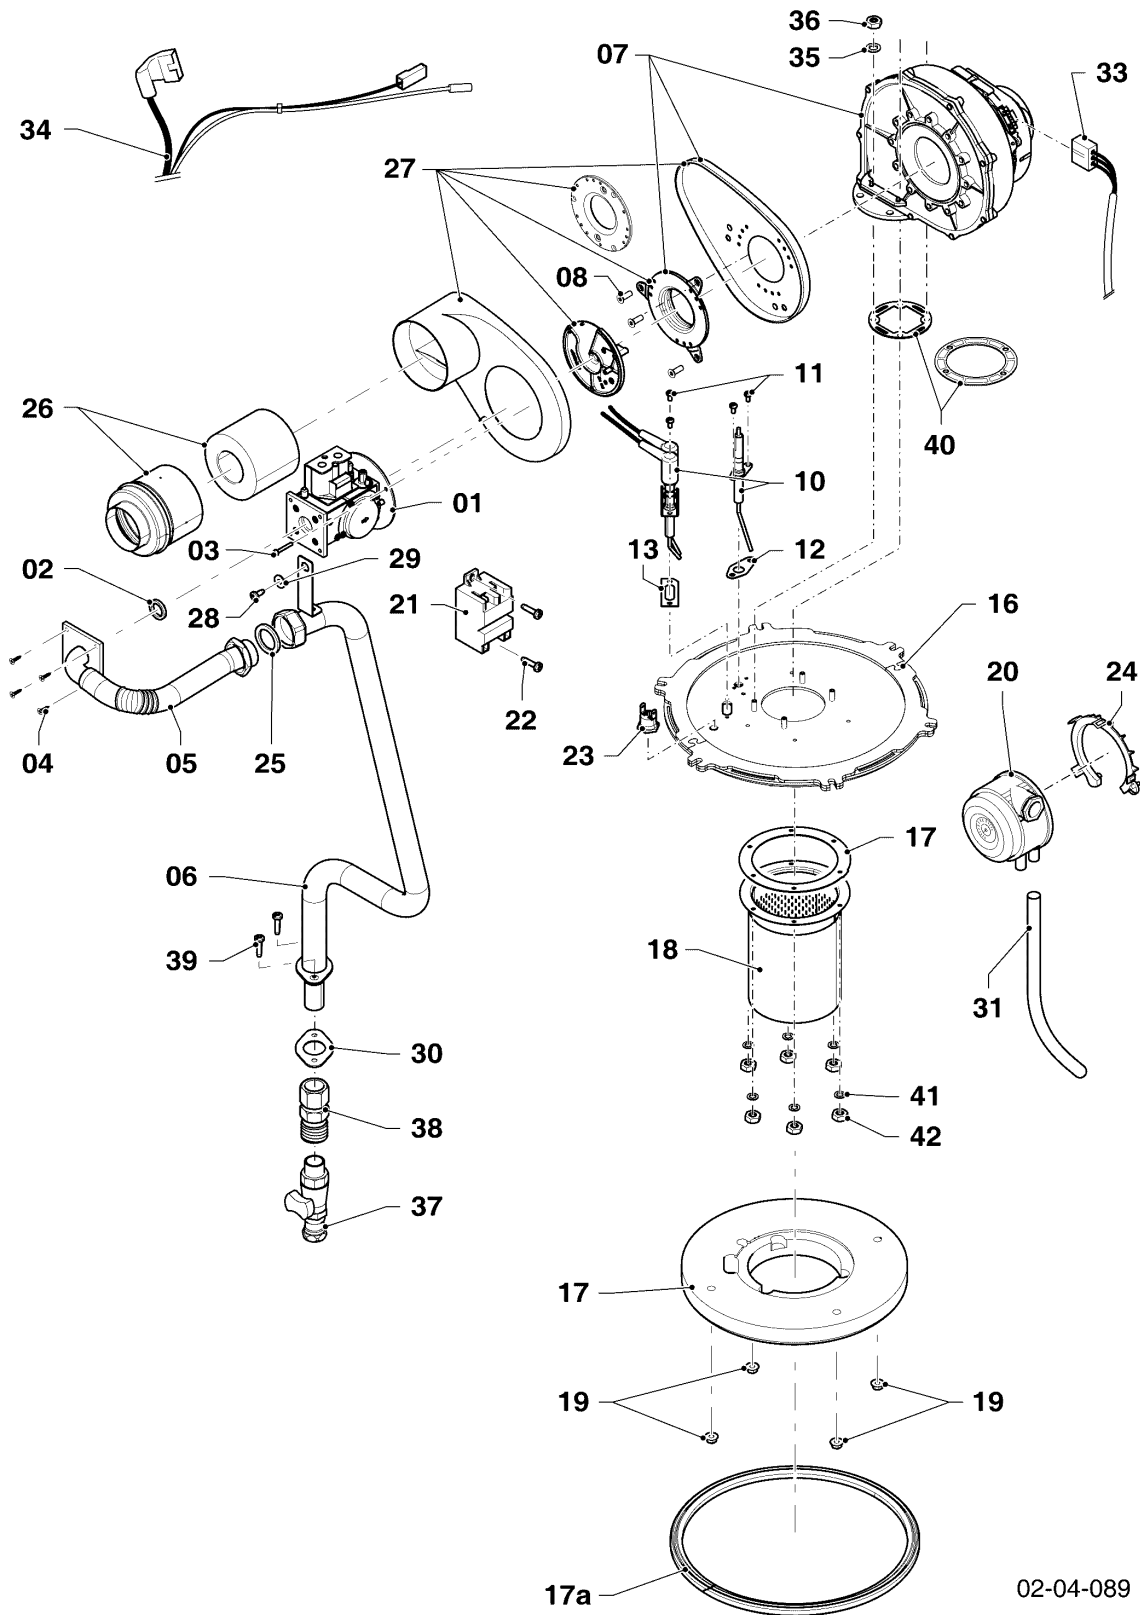

Настенные газовые конденсационные котлы VC, VU

VU OE 1206/5-5 R4

04 - Горелка

02-04-089

Настенные газовые конденсационные котлы VC, VU

VU OE 1206/5-5 R4

04 - Горелка

Поз.	Артикульный номер	Описание	Указание, замечание
01	0020143466	Газовая арматура	с поз. 02, 03, 04
02	0020143467	Прокладка круглого сечения, (x10)	
03	0020143468	Винт, (x10)	
04	0020143469	Винт, (x10)	
05	0020143470	Газовая труба	с поз. 02, 04, 25
06	0020143458	Газовая труба	с поз. 25, 28, 29, 30, 40
07	0020197029	Вентилятор	VU OE 1206/5-5 R4, с поз. 03
08	0020143473	Винт, (x10)	VU OE 1206/5-5 R4
10	0020143440	Электрод, сервисный комплект	с поз. 11, 12, 13
11	0020143441	Винт, (x10)	
12	0020143442	Прокладка	
13	0020143444	Прокладка	
14	-	-	Деталь не подходит к этому аппарату
15	-	-	Деталь не подходит к этому аппарату
16	0020272052	Крышка камеры сгорания 120 кВт	VU OE 1206/5-5 R4, с поз. 04, 40 ВНИМАНИЕ! Обязательно закажите поз.17!
17	0020272056	Комплект прокладок 100/120 кВт	с поз. 02, 11, 12, 13, 17а, 22, 28, 35, 36, 40, 41, 42
17а	0020188931	Прокладка, Дверца горелки	с поз. 02
18	0020143478	Горелка	Внимание ! обязательно заказать поз. 17.
19	0020272058	Гайка, (x10)	
20	0020195223	Реле давления	с поз. 24, 31
21	0020143448	Трансформатор розжига	с поз. 22
22	0020136643	Винт, (x10)	
23	0020143456	Тепловой предохранитель (STB)	
24	0020143481	Держатель	
25	0020143460	Прокладка прямоуг. сечения, (x10)	
26	0020143483	Воздуховод	
27	0020197031	Воздуховод	VU OE 1206/5-5 R4, с поз. 03, 08