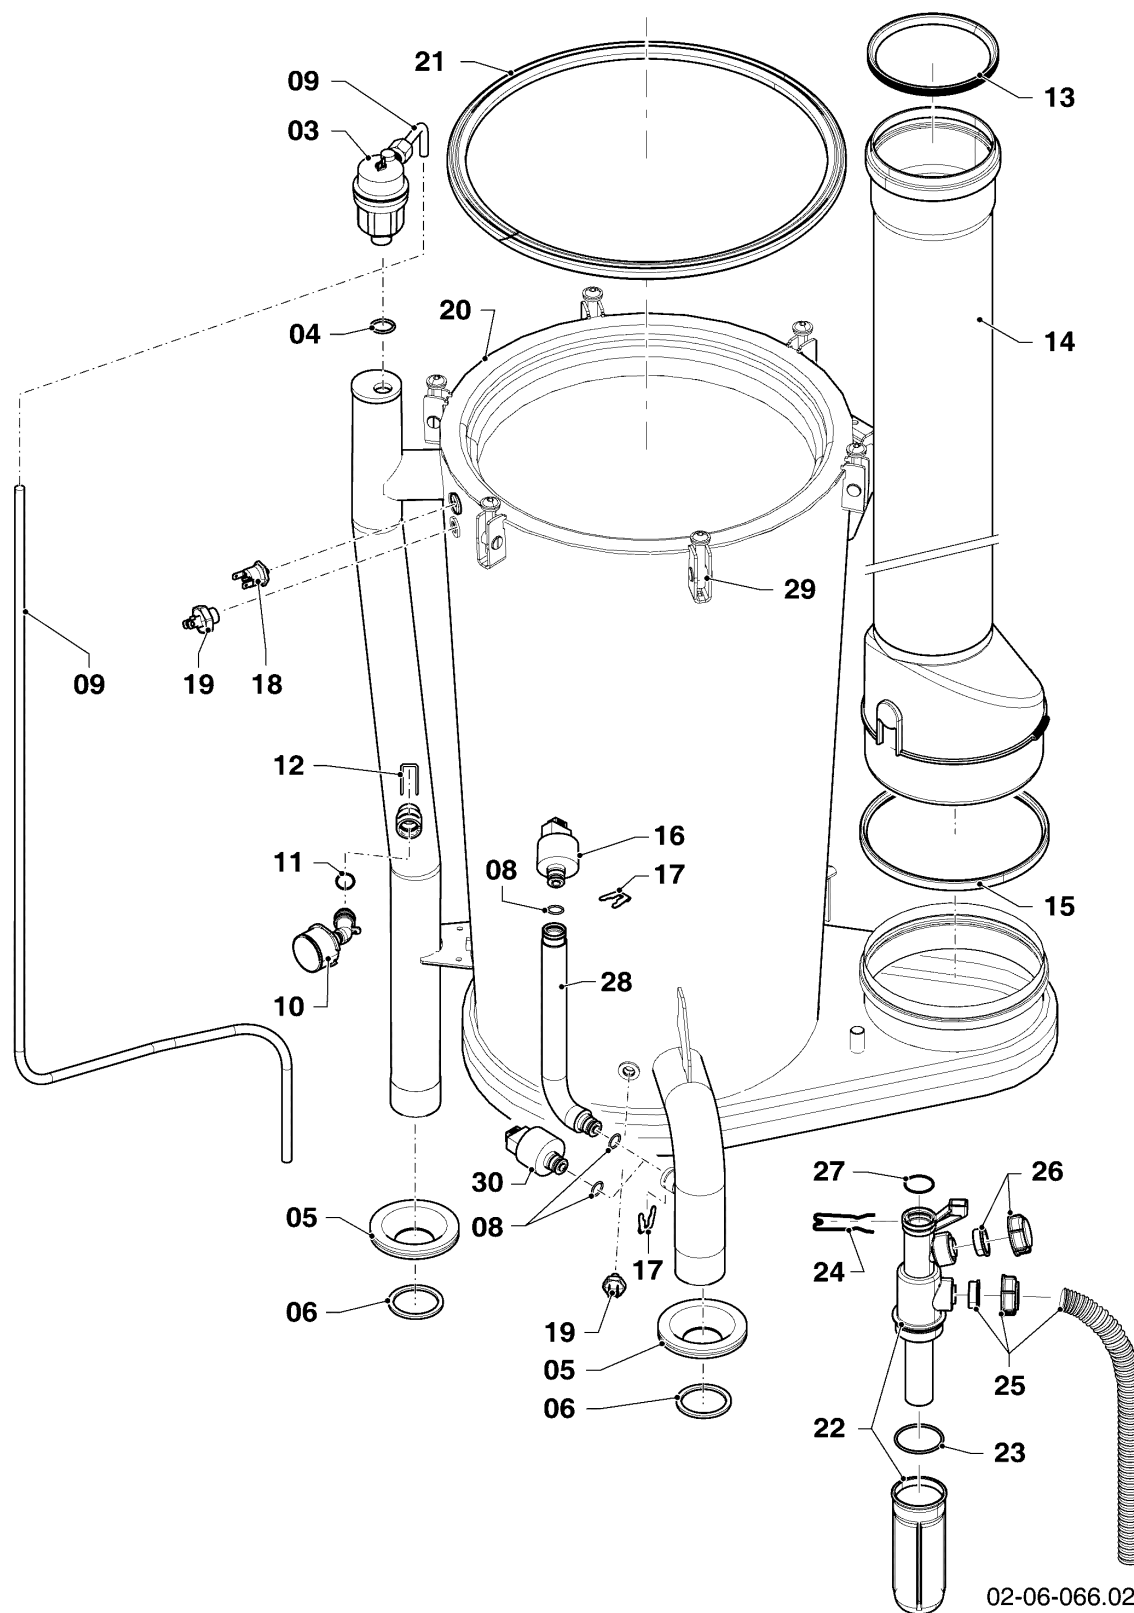

Настенные газовые конденсационные котлы VC, VU

VU OE 1206/5-5 R4

06 - Теплообменник

02-06-066.02

Настенные газовые конденсационные котлы VC, VU

VU OE 1206/5-5 R4

06 - Теплообменник

Поз.	Артикульный номер	Описание	Указание, замечание
03	0020143508	Воздухоотводчик	с поз. 04
04	0020143509	Прокладка прямоуг. сечения, (x10)	
05	0020173395	Трубный проход	
06	0020143503	Прокладка прямоуг. сечения, (x10)	
08	-	-	отдельно не поставляется, см. поз. 16
09	0020143511	Труба,	
10	0020143495	Манометр	с поз. 11, 12
11	178993	Прокладка круглого сечения, (x10)	
12	0020107694	Зажим, (x5)	
13	-	-	отдельно не поставляется, см. поз. 15
14	0020143513	Труба отходящих газов	с поз. 13, 15
15	0020143514	Комплект прокладок	с поз. 13
16	0020143502	Датчик	с поз. 08, 17
17	219660	Зажим, (x10)	
18	0020143455	Тепловой предохранитель (STB)	
19	0020045972	НТС-Датчик	
20	0020173390	Теплообменник	VU OE 1206/5-5 R4, с поз. 04, 06, 11, 13, 18, 19, 21, 27
21	0020188931	Прокладка, Дверца горелки	
22	0020143505	Сифон	с поз. 23, 24, 25, 27
23	982488	Уплотнительное кольцо	
24	0020107702	Зажим, (x5)	
25	0020069075	Шланг, сифон	
26	0020143506	Гайка	
27	981158	Прокладка круглого сечения, (x10)	
28	-	-	Не для этого аппарата
29	0020143462	Крепежный комплект	
30	0020143502	Датчик	с поз. 08, 17