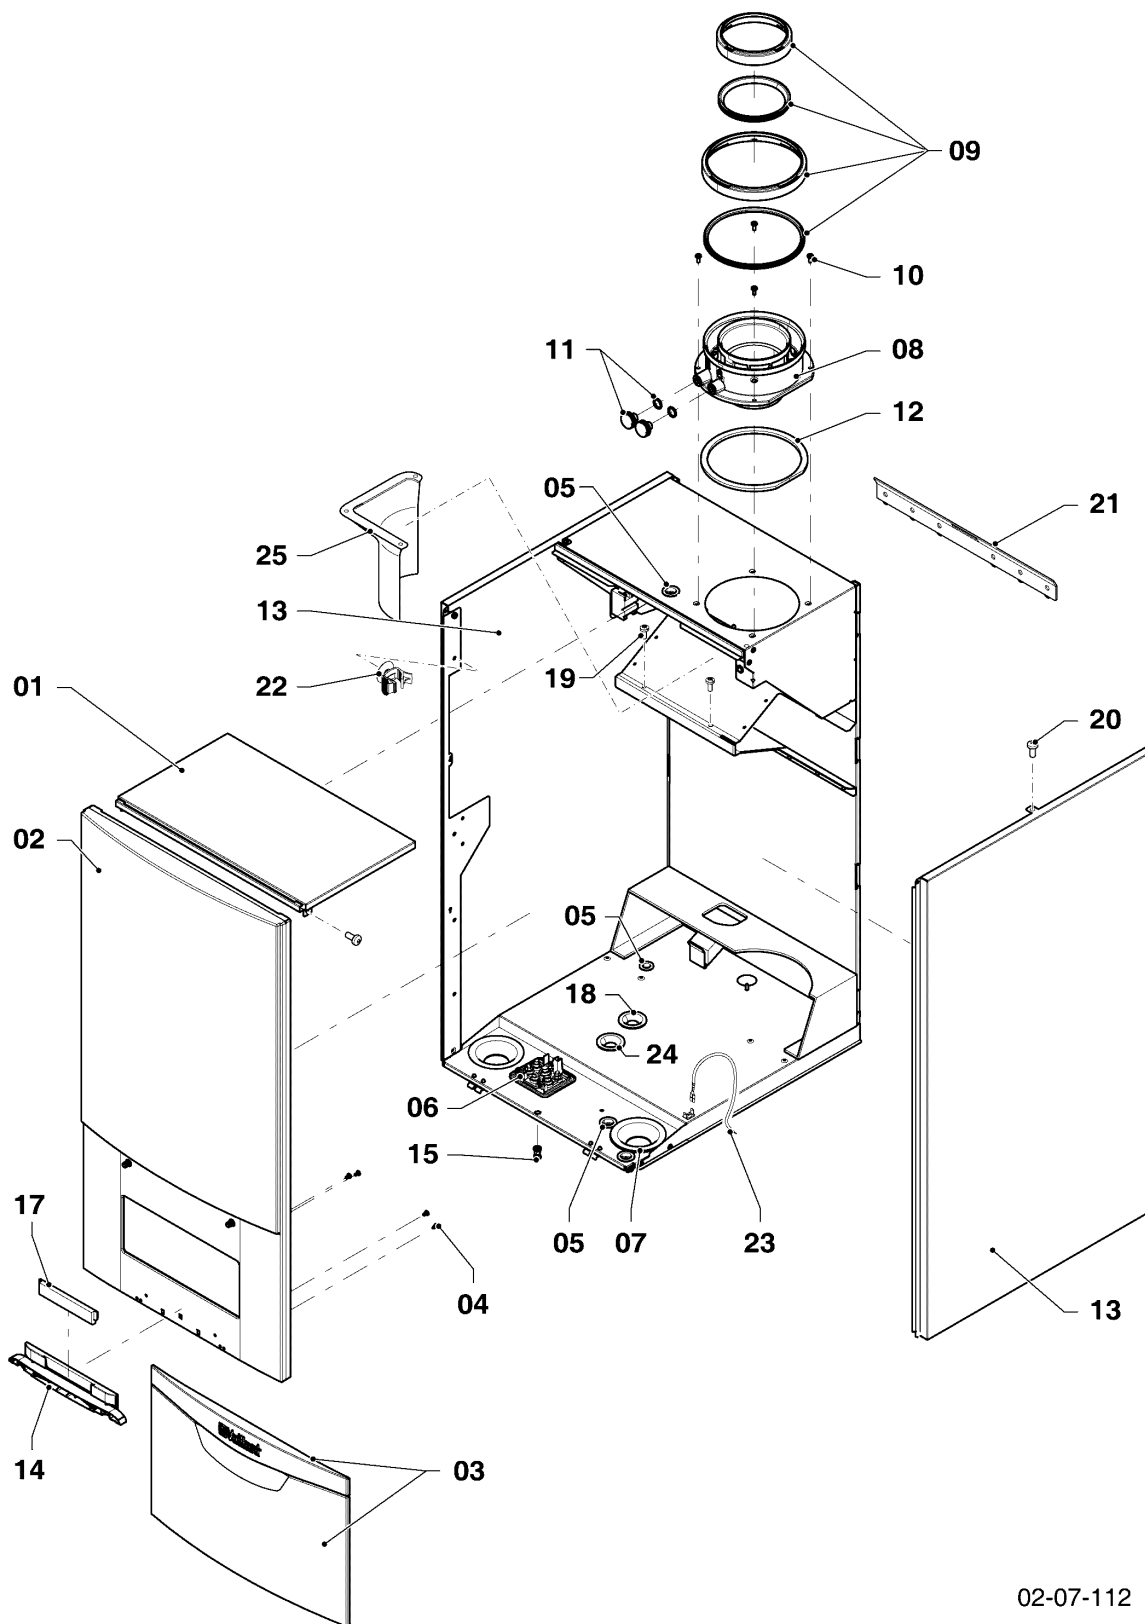

Настенные газовые конденсационные котлы VC, VU

VU OE 1206/5-5 R4

07 - Детали облицовки

02-07-112

Настенные газовые конденсационные котлы VC, VU

VU OE 1206/5-5 R4

07 - Детали облицовки

Поз.	Артикульный номер	Описание	Указание, замечание
01	0020143517	Крышка	с поз. 20
02	0020143518	Передняя стенка	с поз. 03, 04, 14, 15 , 17
03	0020143519	Крышка декоративная	с поз. 04
04	193538	Винт, (x10)	
05	509120	Прокладка, (x10)	
06	0020144603	Кабельная уплотнительная втулка	
07	0020173395	Трубный проход	
08	0020143521	Адаптер, 110/160 мм	с поз. 10, 12
09	0020143522	Комплект прокладок	
10	0020143523	Винт, (x10)	
11	0020143524	Заглушка, (x2)	
12	-	-	отдельно не поставляется, см. поз. 08
13	0020195224	Боковой лист	с поз. 20
14	0020195222	Шарнир	с поз. 04
15	105839	Винт с шестигранной головкой, (x10)	
17	0020141349	Шильдик, описание аппарата	
18	0020085468	Прокладка, трубный проход	
19	0020081364	Винт, М6x20 ISO 14583, (x10)	
20	0020136643	Винт, (x10)	
21	0020143531	Держатель	
22	0020143532	Зажим (клипса), (x10)	
23	0020143533	Кабель	
24	0020143530	Трубный проход	
25	0020173396	Крышка, вентилятор