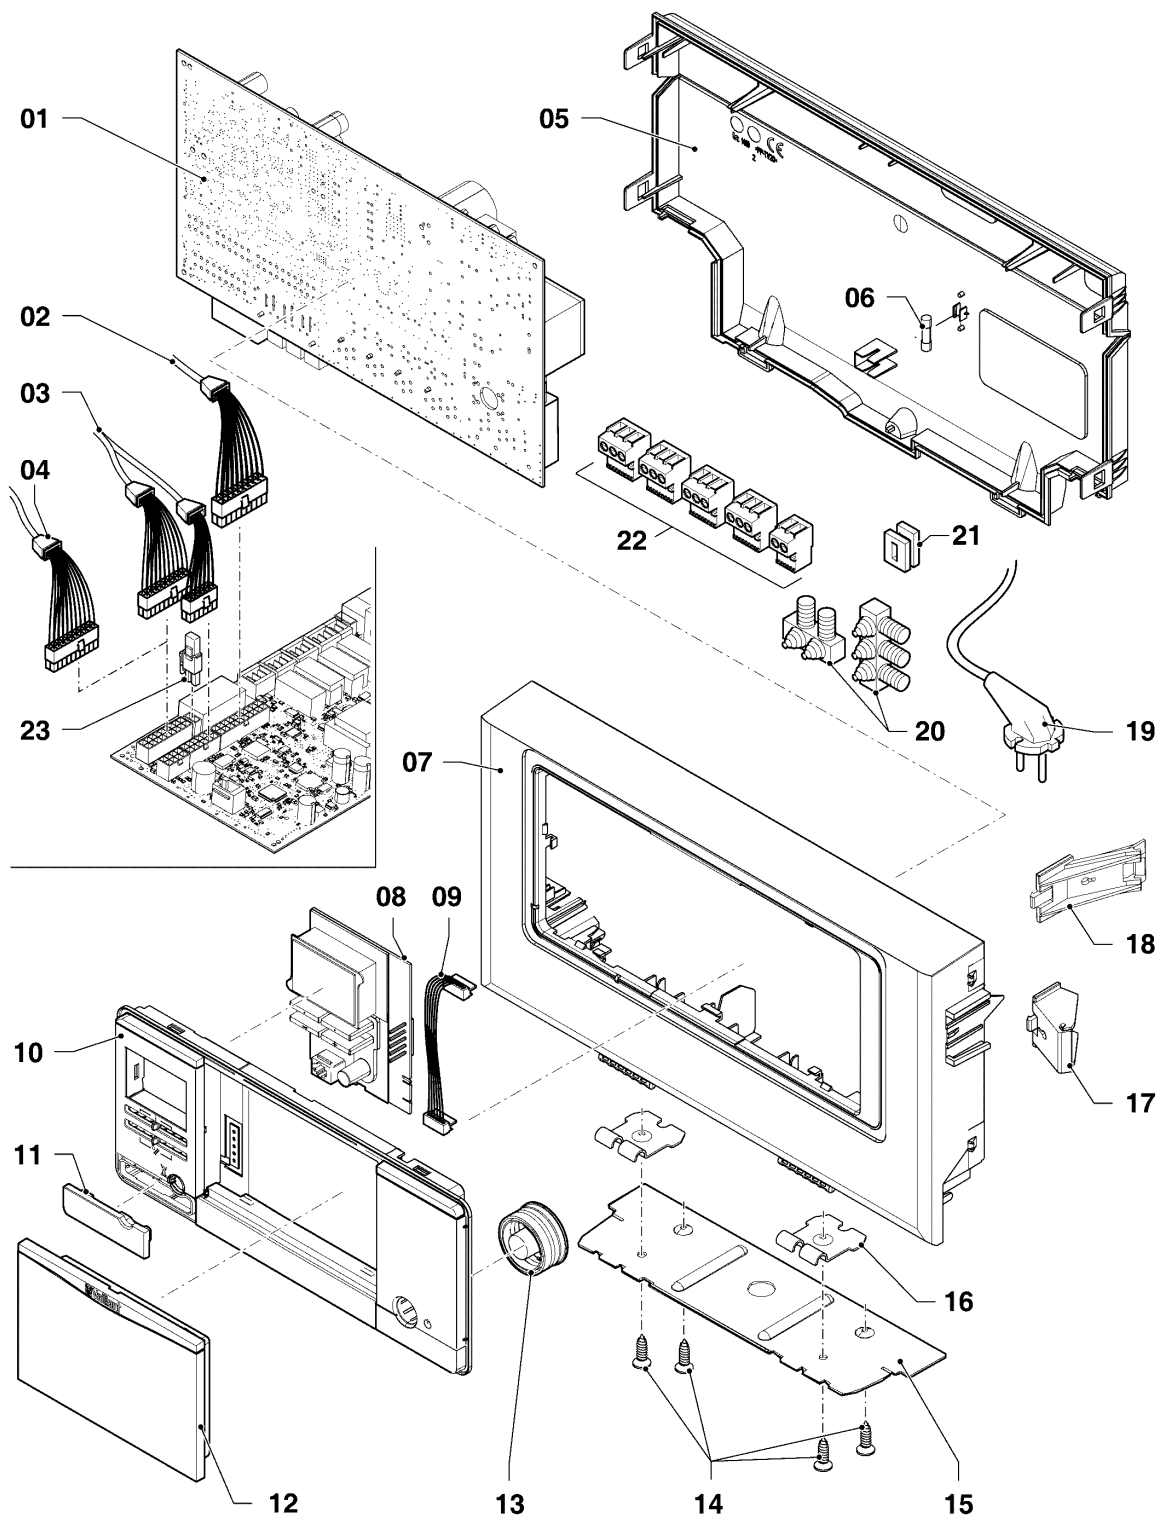

Настенные газовые конденсационные котлы VC, VU

VU OE 1206/5-5 R4

12 - Блок электроники

02-12-061.01

Настенные газовые конденсационные котлы VC, VU

VU OE 1206/5-5 R4

12 - Блок электроники

Поз.	Артикульный номер	Описание	Указание, замечание
01	0020140423	Плата управления	
02	0020144362	Кабельный жгут	VU OE 1206/5-5 R4
03	-	-	Деталь не подходит к этому аппарату
04	0020144362	Кабельный жгут	VU OE 1206/5-5 R4
05	0020141346	Корпус, Задняя стенка	
06	251957	Предохранитель, 4 А Т4Н, (x10)	
07	0020136631	Корпус, передняя часть (plus)	с поз. 10, 11
08	0020136628	Дисплей	
09	0020136630	Кабель, Дисплей	
10	-	-	отдельно не поставляется, см. поз. 07
11	0020136640	Крышка, подключение диагностики	
12	0020136633	Крышка, регулятор (plus)	
13	0020136642	Ручка, Сетевой выключатель (plus)	
14	0020136643	Винт, (x10)	
15	-	-	Деталь не подходит к этому аппарату
16	0020144611	Держатель, Блок электроники, (x2)	
17	0020144363	держатель, (x2)	
18	-	-	Деталь не подходит к этому аппарату
19	-	-	Деталь не подходит к этому аппарату
20	078533	кабельный зажим, компл.	
21	139438	Заглушка, маленькая	
22	0020136646	Штекерное соединение, ProE , компл.	
23	-	-	по запросу