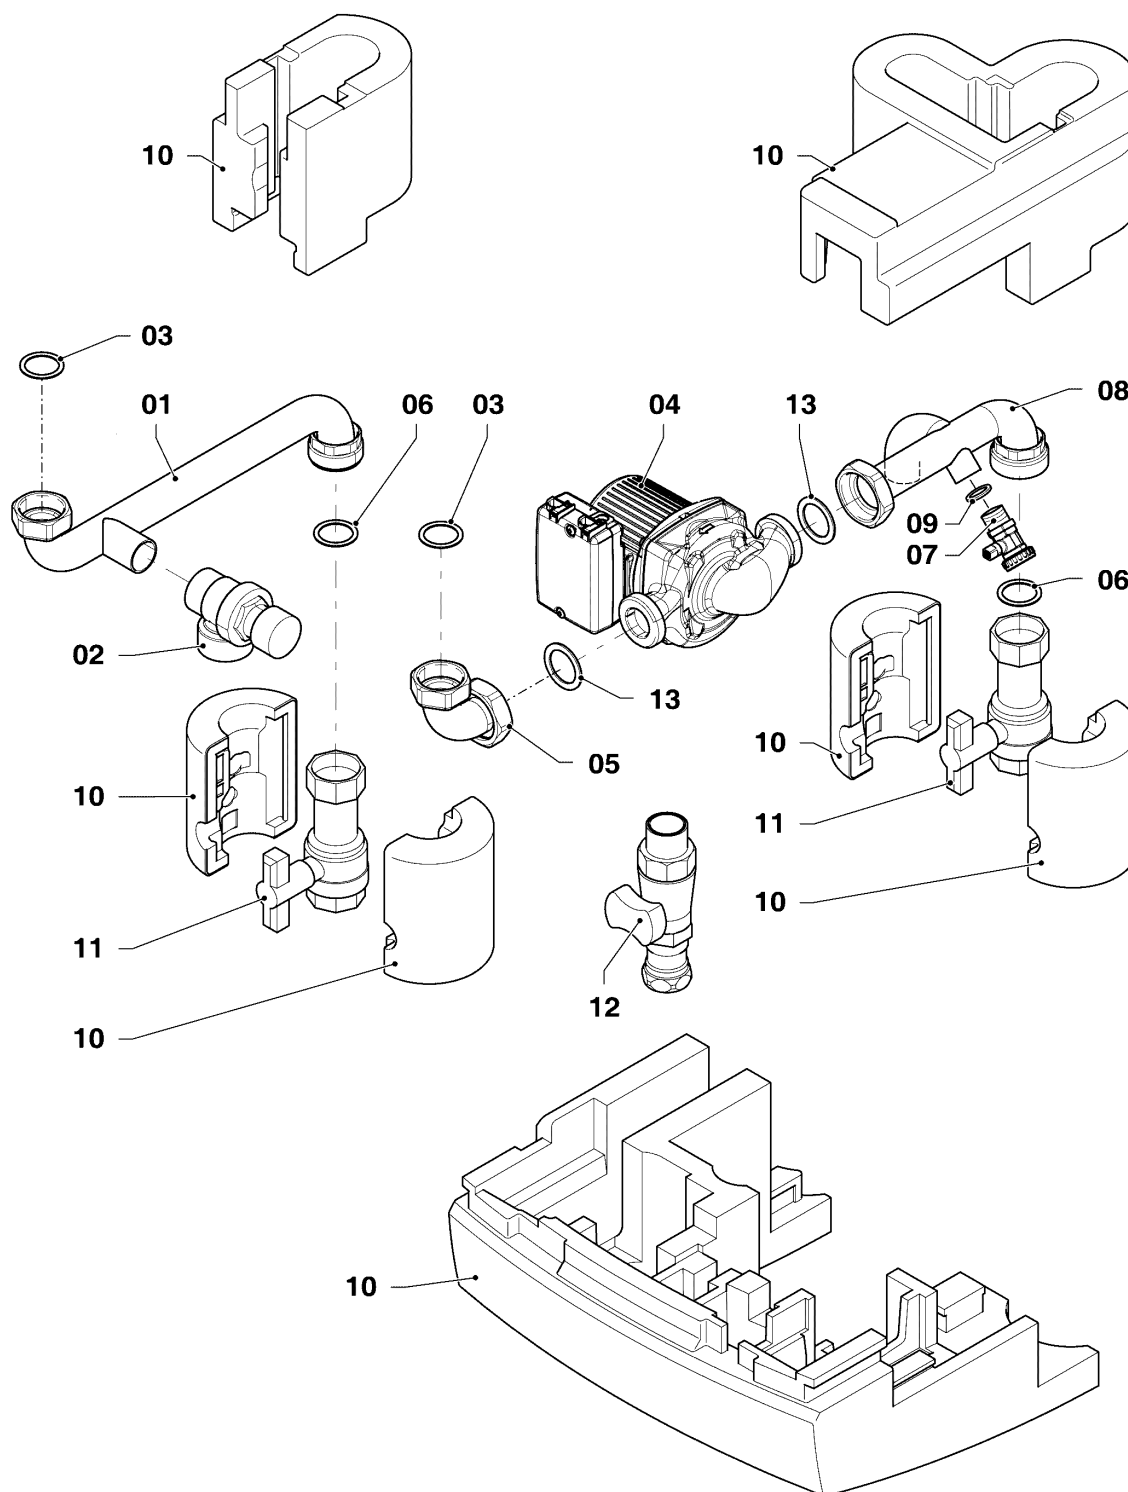

Настенные газовые конденсационные котлы VC, VU

VU OE 1206/5-5 R4

16 - Насос

02-16-003

Настенные газовые конденсационные котлы VC, VU

VU OE 1206/5-5 R4

16 - Насос

Поз.	Артикульный номер	Описание	Указание, замечание
01	0020143538	Труба,	с поз 03, 06
02	0020106057	Предохранительный вентиль 4 бар	Принадлежность, недоступна как запчасть
02	0020174846	предохр.вентиль, 6 Бар	
03	0020143503	Прокладка прямоуг. сечения, (x10)	
04	0020143541	Насос, HE	высокоэффективный насос
04	0020273093	Кабель насоса	не показан
05	0020143542	Труба,	
06	0020143526	Прокладка прямоуг. сечения, (x10)	
07	106350	Кран KFE 1/2	с поз. 09
08	0020143471	Труба,	с поз. 06, 13
09	-	-	отдельно не поставляется, см. поз. 07
10	0020138349	Изоляция, Трубы подключения	Принадлежность, недо как запчасть
10	0020106195	Теплоизоляция для крана 1 1/2"	Принадлежность, недоступна как запчасть
11	0020059560	Комплект подключения, Компл. сервисных кранов	Принадлежность, недоступна как запчасть
12	300849	Шаровой кран 1	Принадлежность, недоступна как запчасть
13	0020143526	Прокладка прямоуг. сечения, (x10)