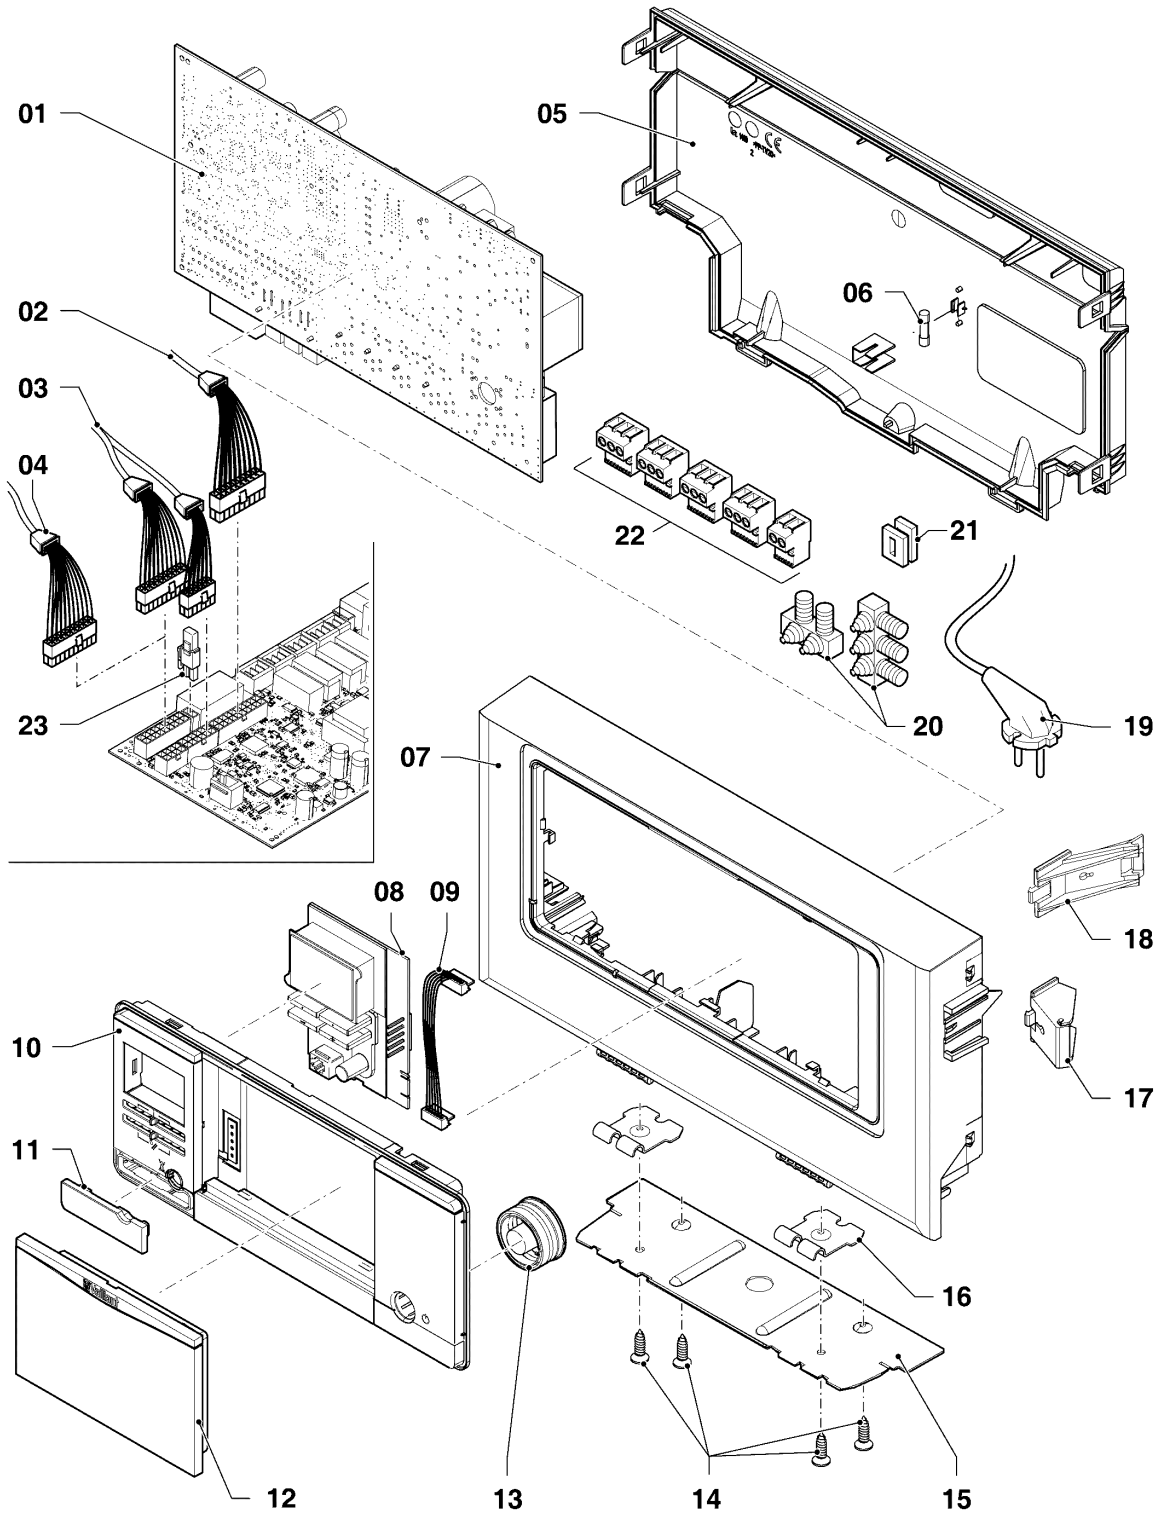

Настенные газовые конденсационные котлы VC, VU

VU OE 1206/5-5 R3

12 - Блок электроники

02-12-061.01

Настенные газовые конденсационные котлы VC, VU

VU OE 1206/5-5 R3

12 - Блок электроники

Поз.	Артикульный номер	Описание	Указание, замечание
01	0020140423	Плата управления	
02	0020144362	Кабельный жгут	VU OE 1206/5-5 R3
03	-	-	Деталь не подходит к этому аппарату
04	0020144362	Кабельный жгут	VU OE 1206/5-5 R3
05	0020141346	Корпус, Задняя стенка	
06	251957	Предохранитель, 4 А Т4Н, (x10)	
07	0020136631	Корпус, передняя часть (plus)	с поз. 10, 11
08	0020136628	Дисплей	
09	0020136630	Кабель, Дисплей	
10	-	-	отдельно не поставляется, см. поз. 07
11	0020136640	Крышка, подключение диагностики	
12	0020136633	Крышка, регулятор (plus)	
13	0020136642	Ручка, Сетевой выключатель (plus)	
14	0020136643	Винт, (x10)	
15	-	-	Деталь не подходит к этому аппарату
16	0020144611	Держатель, Блок электроники, (x2)	
17	0020144363	держатель, (x2)	
18	-	-	Деталь не подходит к этому аппарату
19	-	-	Деталь не подходит к этому аппарату
20	078533	кабельный зажим, компл.	
21	139438	Заглушка, маленькая	
22	0020136646	Штекерное соединение, ProE , компл.	
23	-	-	по запросу