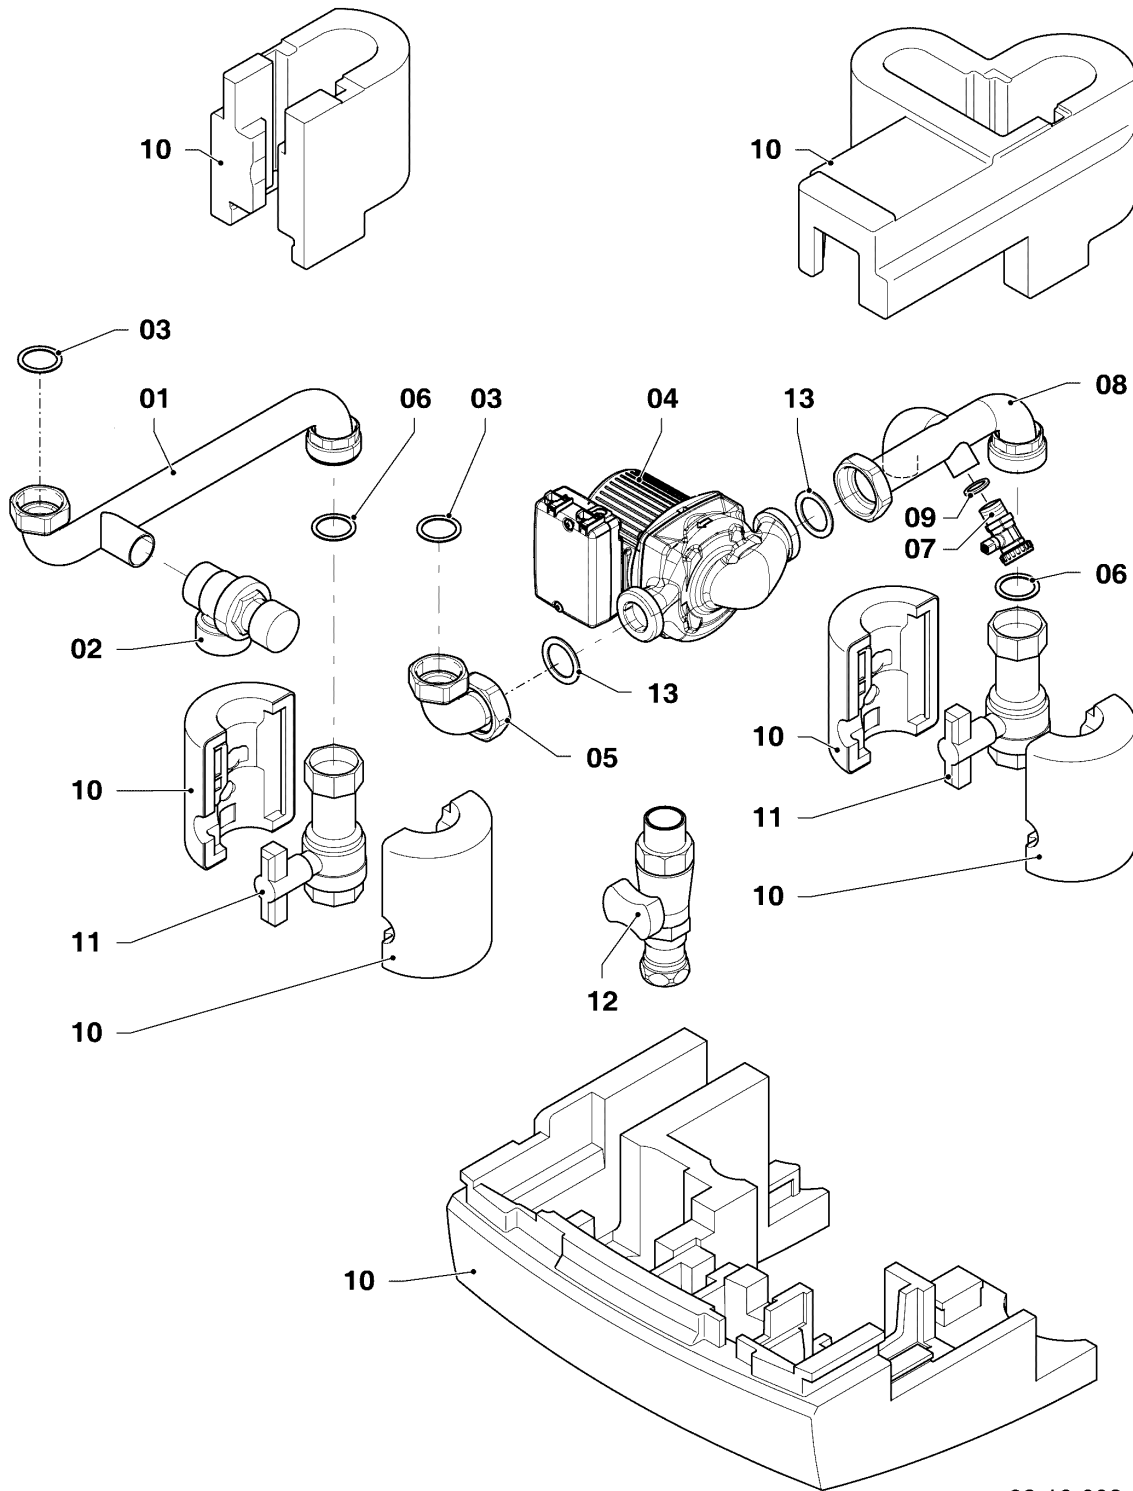

Настенные газовые конденсационные котлы VC, VU

VU OE 1206/5-5 R3
16 - Насос

02-16-003

Настенные газовые конденсационные котлы VC, VU

VU OE 1206/5-5 R3

16 - Насос

Поз.	Артикульный номер	Описание	Указание, замечание
01	0020143538	Труба,	с поз 03, 06
02	0020106057	Предохранительный вентиль 4 бар	Принадлежность, недоступна как запчасть
02	0020174846	предохр.вентиль, 6 Бар	
03	0020143503	Прокладка прямоуг. сечения, (x10)	
04	0020143541	Насос, HE	высокоэффективный насос
04	0020273093	Кабель насоса	не показан
05	0020143542	Труба,	
06	0020143526	Прокладка прямоуг. сечения, (x10)	
07	106350	Кран KFE 1/2	с поз. 09
08	0020143471	Труба,	с поз. 06, 13
09	-	-	отдельно не поставляется, см. поз. 07
10	0020138349	Изоляция, Трубы подключения	Принадлежность, недо как запчасть
10	0020106195	Теплоизоляция для крана 1 1/2"	Принадлежность, недоступна как запчасть
11	0020059560	Комплект подключения, Компл. сервисных кранов	Принадлежность, недоступна как запчасть
12	300849	Шаровой кран 1	Принадлежность, недоступна как запчасть
13	0020143526	Прокладка прямоуг. сечения, (x10)