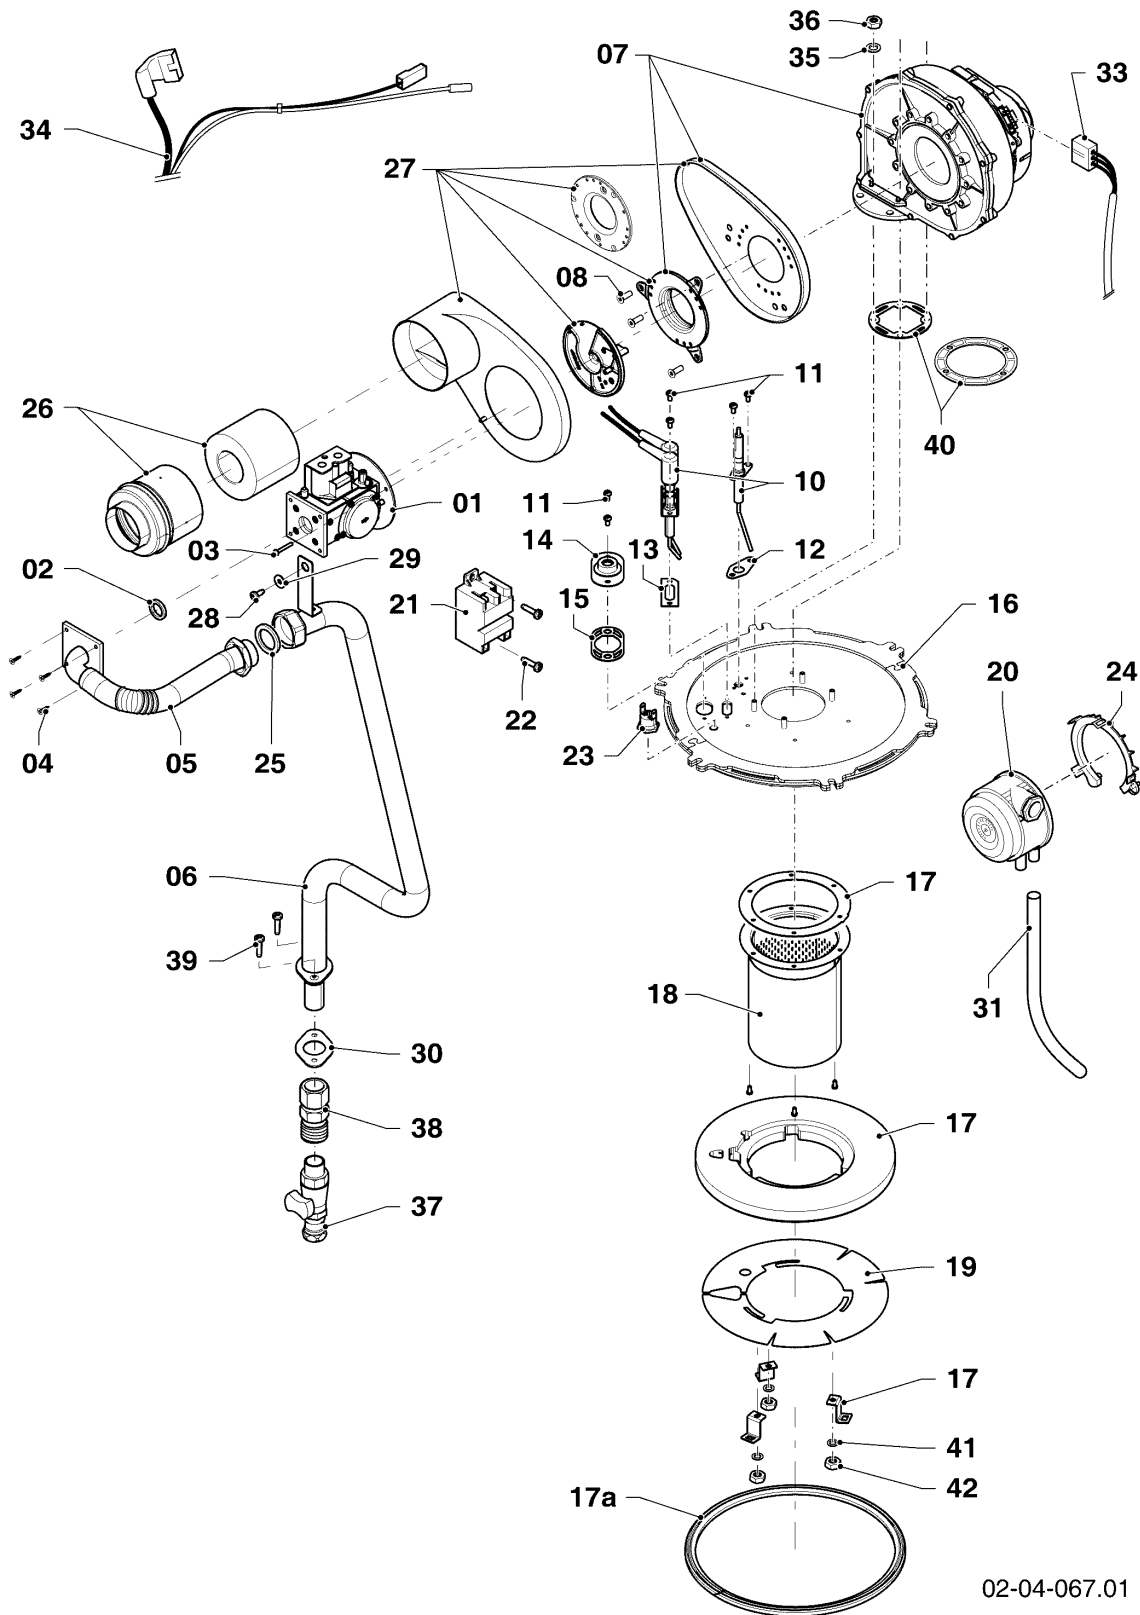

Настенные газовые конденсационные котлы VC, VU

VU OE 1206/5-5 R3

04 - Горелка

02-04-067.01

Настенные газовые конденсационные котлы VC, VU

VU OE 1206/5-5 R3

04 - Горелка

Поз.	Артикульный номер	Описание	Указание, замечание
01	0020143466	Газовая арматура	с поз. 02, 03, 04
02	0020143467	Прокладка круглого сечения, (x10)	
03	0020143468	Винт, (x10)	
04	0020143469	Винт, (x10)	
05	0020143470	Газовая труба	с поз. 02, 04, 25
06	0020143458	Газовая труба	с поз. 25, 28, 29, 30, 40
07	0020197029	Вентилятор	VU OE 1206/5-5 R3, с поз. 03
08	0020143473	Винт, (x10)	VU OE 1206/5-5 R3
10	0020143440	Электрод, сервисный комплект	с поз. 11, 12, 13
11	0020143441	Винт, (x10)	
12	0020143442	Прокладка	
13	0020143444	Прокладка	
14	-	-	Деталь не подходит к этому аппарату
15	-	-	Деталь не подходит к этому аппарату
16	0020272052	Крышка камеры сгорания 120 кВт	VU OE 1206/5-5 R3, с поз. 04, 40 ВНИМАНИЕ! Обязательно закажите поз.17!
17	0020272056	Комплект прокладок 100/120 кВт	с поз. 02, 11, 12, 13, 17а, 22, 28, 36, 42 Внимание! Обязательно закажите поз.19!
17а	0020188931	Прокладка, Дверца горелки	с поз. 02
18	0020143478	Горелка	Внимание ! обязательно заказать поз. 17.
19	0020272052	Крышка камеры сгорания 120 кВт	VU OE 1206/5-5 R3, с поз. 04, 40ВНИМАНИЕ! ИЗМЕНЕНИЕ КОНСТРУКЦИИ!! Обязательно закажите поз.17!
20	0020195223	Реле давления	с поз. 24, 31
21	0020143448	Трансформатор розжига	с поз. 22
22	0020136643	Винт, (x10)	
23	0020143456	Тепловой предохранитель (STB)	
24	0020143481	Держатель