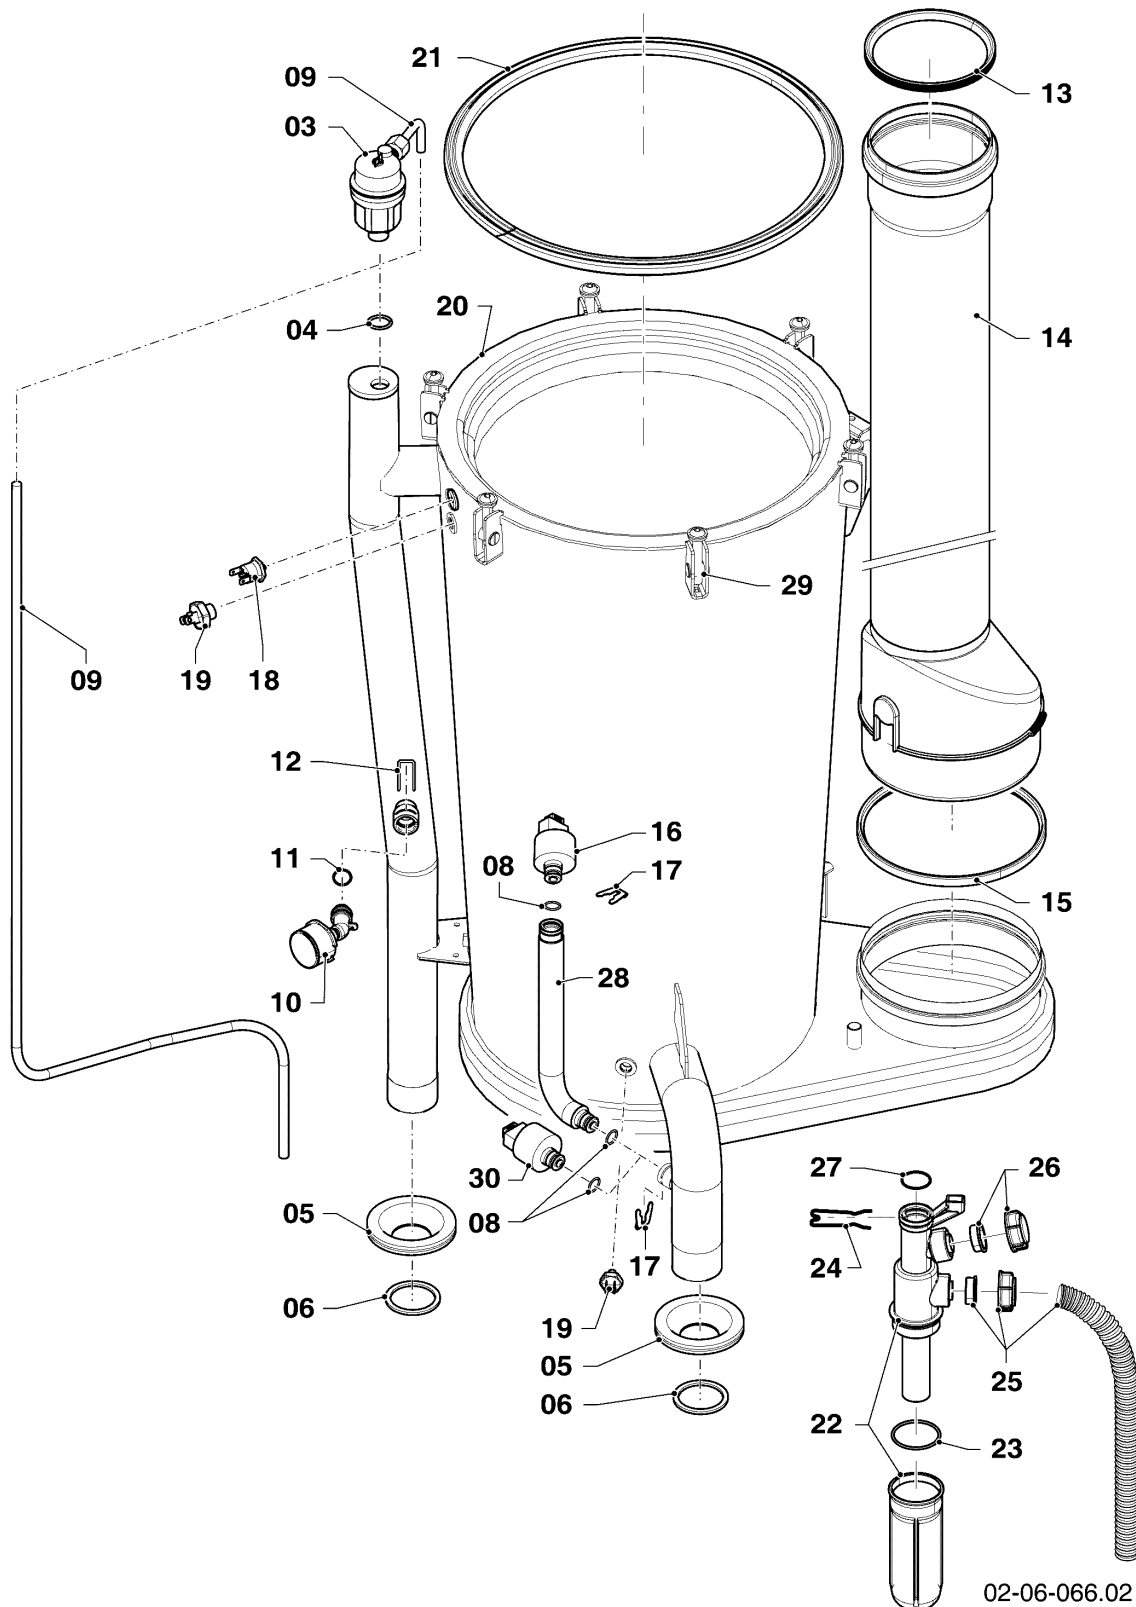

Настенные газовые конденсационные котлы VC, VU

VU OE 1206/5-5 R3

06 - Теплообменник

Настенные газовые конденсационные котлы VC, VU

VU OE 1206/5-5 R3

06 - Теплообменник

Поз.	Артикульный номер	Описание	Указание, замечание
03	0020143508	Воздухоотводчик	с поз. 04
04	0020143509	Прокладка прямоуг. сечения, (x10)	
05	0020173395	Трубный проход	
06	0020143503	Прокладка прямоуг. сечения, (x10)	
08	-	-	отдельно не поставляется, см. поз. 16
09	0020143511	Труба,	
10	0020143495	Манометр	с поз. 11, 12
11	178993	Прокладка круглого сечения, (x10)	
12	0020107694	Зажим, (x5)	
13	-	-	отдельно не поставляется, см. поз. 15
14	0020143513	Труба отходящих газов	с поз. 13, 15
15	0020143514	Комплект прокладок	с поз. 13
16	0020143502	Датчик	с поз. 08, 17
17	219660	Зажим, (x10)	
18	0020143455	Тепловой предохранитель (STB)	
19	0020045972	НТС-Датчик	
20	0020173390	Теплообменник	VU OE 1206/5-5 R3, с поз. 04, 06, 11, 13, 18, 19, 21, 27
21	0020188931	Прокладка, Дверца горелки	
22	0020143505	Сифон	с поз. 23, 24, 25, 27
23	982488	Уплотнительное кольцо	
24	0020107702	Зажим, (x5)	
25	0020069075	Шланг, сифон	
26	0020143506	Гайка	
27	981158	Прокладка круглого сечения, (x10)	
28	0010031609	Труба, с датчиком	с поз. 08, 16, 17
29	0020143462	Крепежный комплект	
30	0010031609	Труба, с датчиком	с поз. 08, 17, 28