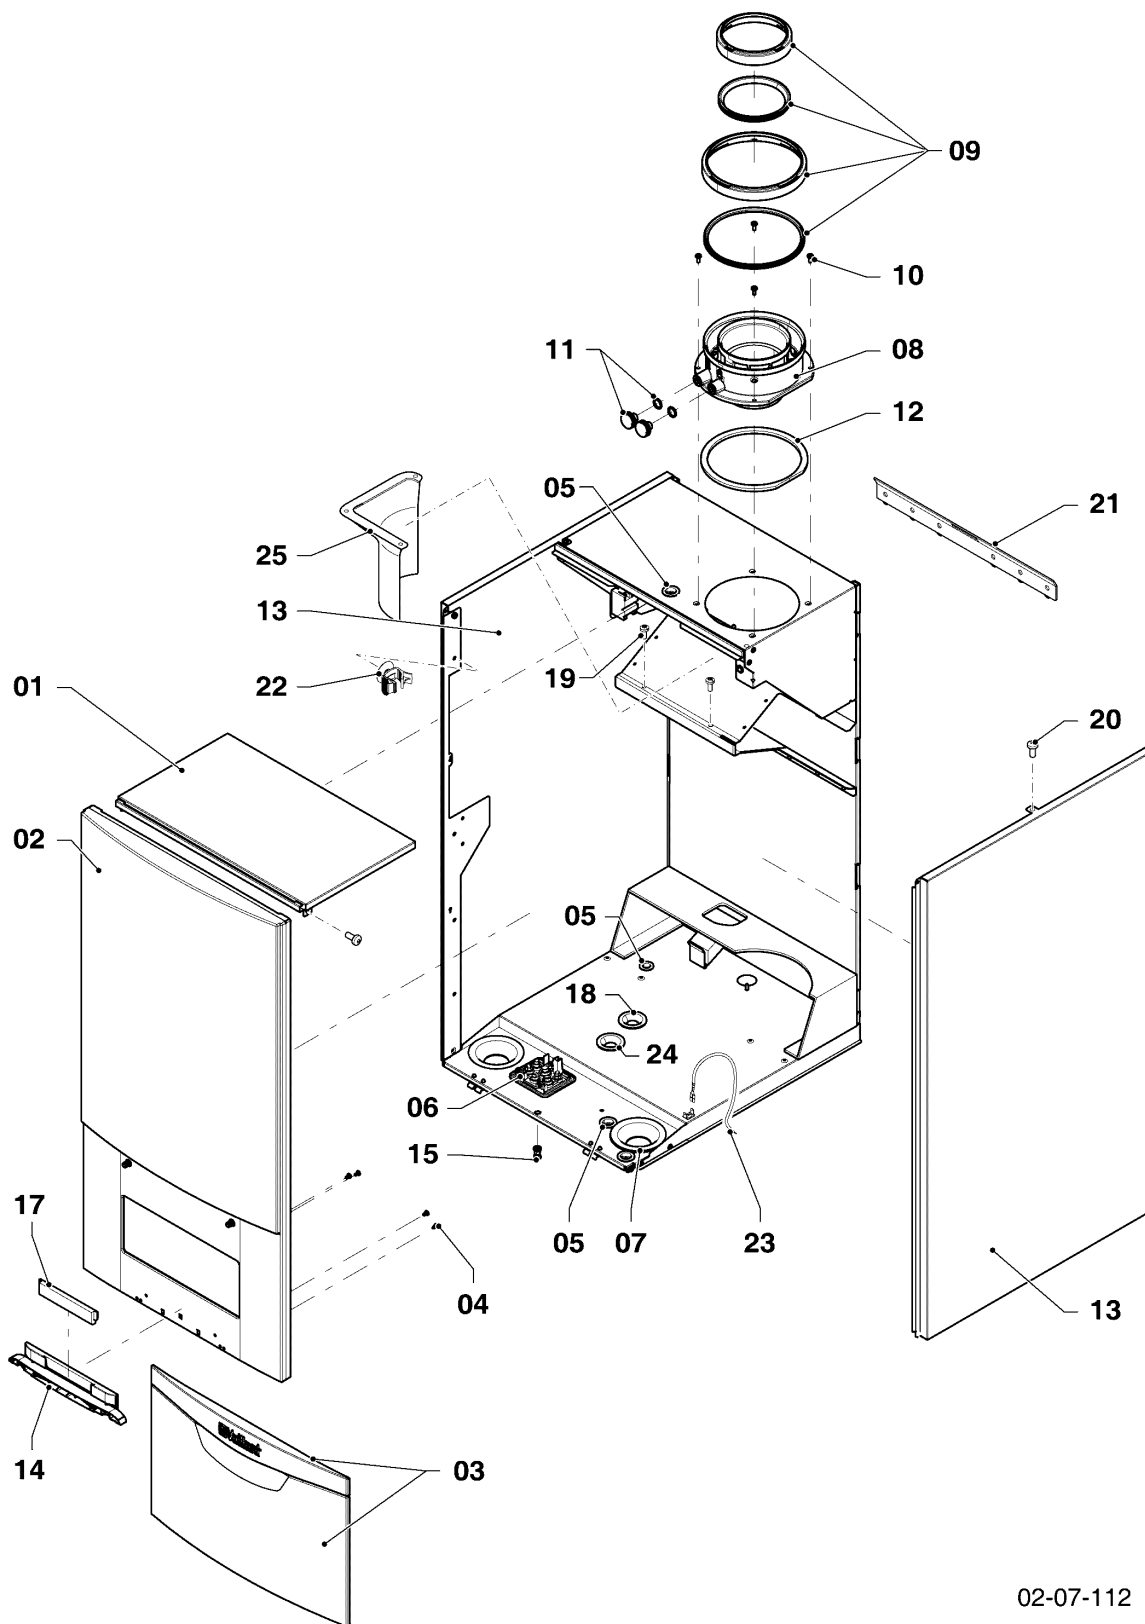

Настенные газовые конденсационные котлы VC, VU

VU OE 1206/5-5 R3

07 - Детали облицовки

02-07-112

Настенные газовые конденсационные котлы VC, VU

VU OE 1206/5-5 R3

07 - Детали облицовки

Поз.	Артикульный номер	Описание	Указание, замечание
01	0020143517	Крышка	с поз. 20
02	0020143518	Передняя стенка	с поз. 03, 04, 14, 15 , 17
03	0020143519	Крышка декоративная	с поз. 04
04	193538	Винт, (x10)	
05	509120	Прокладка, (x10)	
06	0020144603	Кабельная уплотнительная втулка	
07	0020173395	Трубный проход	
08	0020143521	Адаптер, 110/160 мм	с поз. 10, 12
09	0020143522	Комплект прокладок	
10	0020143523	Винт, (x10)	
11	0020143524	Заглушка, (x2)	
12	-	-	отдельно не поставляется, см. поз. 08
13	0020195224	Боковой лист	с поз. 20
14	0020195222	Шарнир	с поз. 04
15	105839	Винт с шестигранной головкой, (x10)	
17	0020141349	Шильдик, описание аппарата	
18	0020085468	Прокладка, трубный проход	
19	0020081364	Винт, М6x20 ISO 14583, (x10)	
20	0020136643	Винт, (x10)	
21	0020143531	Держатель	
22	0020143532	Зажим (клипса), (x10)	
23	0020143533	Кабель	
24	0020143530	Трубный проход	
25	0020173396	Крышка, вентилятор