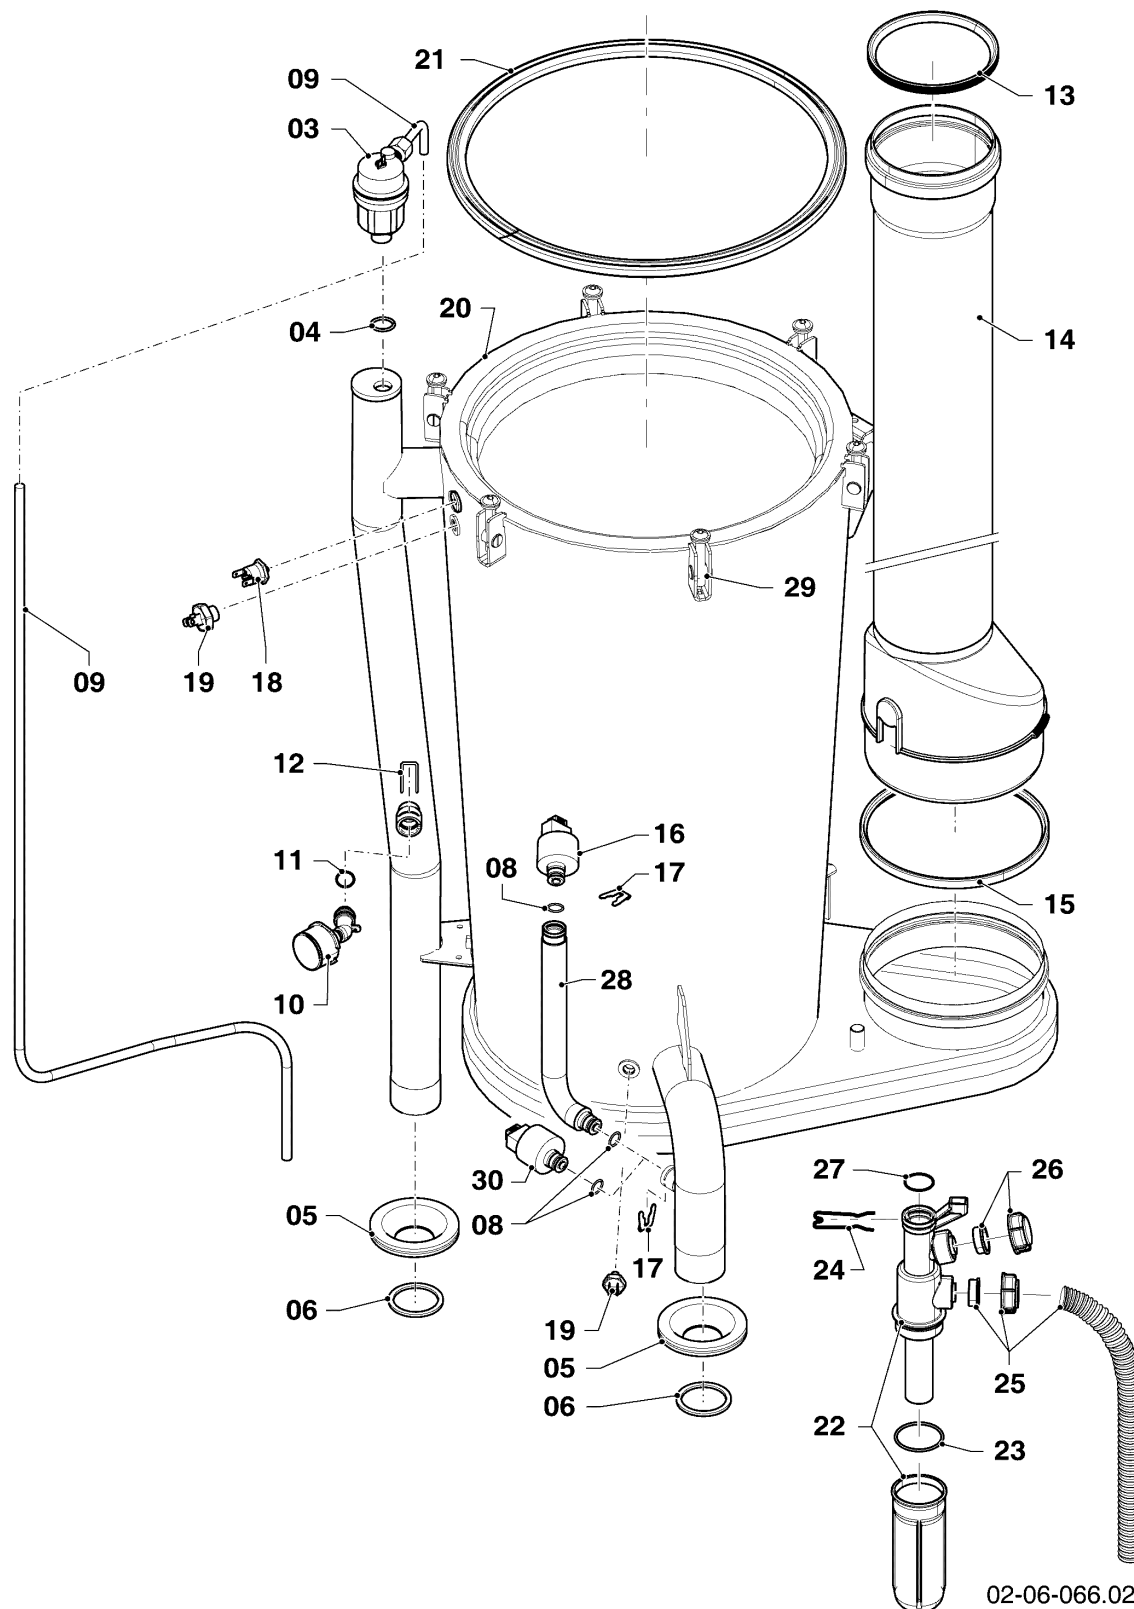

Настенные газовые конденсационные котлы VC, VU

VU OE 1206/5-5 R2

06 - Теплообменник

Настенные газовые конденсационные котлы VC, VU

VU OE 1206/5-5 R2

06 - Теплообменник

Поз.	Артикульный номер	Описание	Указание, замечание
03	0020143508	Воздухоотводчик	с поз. 04
04	0020143509	Прокладка прямоуг. сечения, (x10)	
05	0020173395	Трубный проход	
06	0020143503	Прокладка прямоуг. сечения, (x10)	
08	-	-	Не доступен как запчасть. См. поз. 16
09	0020143511	Труба,	
10	0020143495	Манометр	с поз. 11, 12
11	178993	Прокладка круглого сечения, (x10)	
12	0020107694	Зажим, (x5)	
13	-	-	Не доступна как запчасть, см. поз. 15
14	0020143513	Труба отходящих газов	с поз. 13, 15 Внимание! обязательно закажите
15	0020143514	Комплект прокладок	с поз. 13 Внимание! Поз 21. обязательно закажите поз. 21
16	0020143502	Датчик	с поз. 17
17	219660	Зажим, (x10)	
18	0020143455	Тепловой предохранитель (STB)	
19	0020045972	НТС-Датчик	
20	0020173390	Теплообменник	VU OE 1206/5-5 R2, с поз. 04, 06, 11, 18, 20
21	0020188931	Прокладка, Дверца горелки	
22	0020143505	Сифон	с поз. 23, 24, 25, 27
23	982488	Уплотнительное кольцо	
24	0020107702	Зажим, (x5)	
25	0020069075	Шланг, сифон	
26	0020143506	Гайка	
27	981158	Прокладка круглого сечения, (x10)	
28	0010031609	Труба, с датчиком	с поз. 08, 16, 17
29	0020143462	Крепежный комплект	
30	0010031609	Труба, с датчиком	с поз. 08, 17, 28