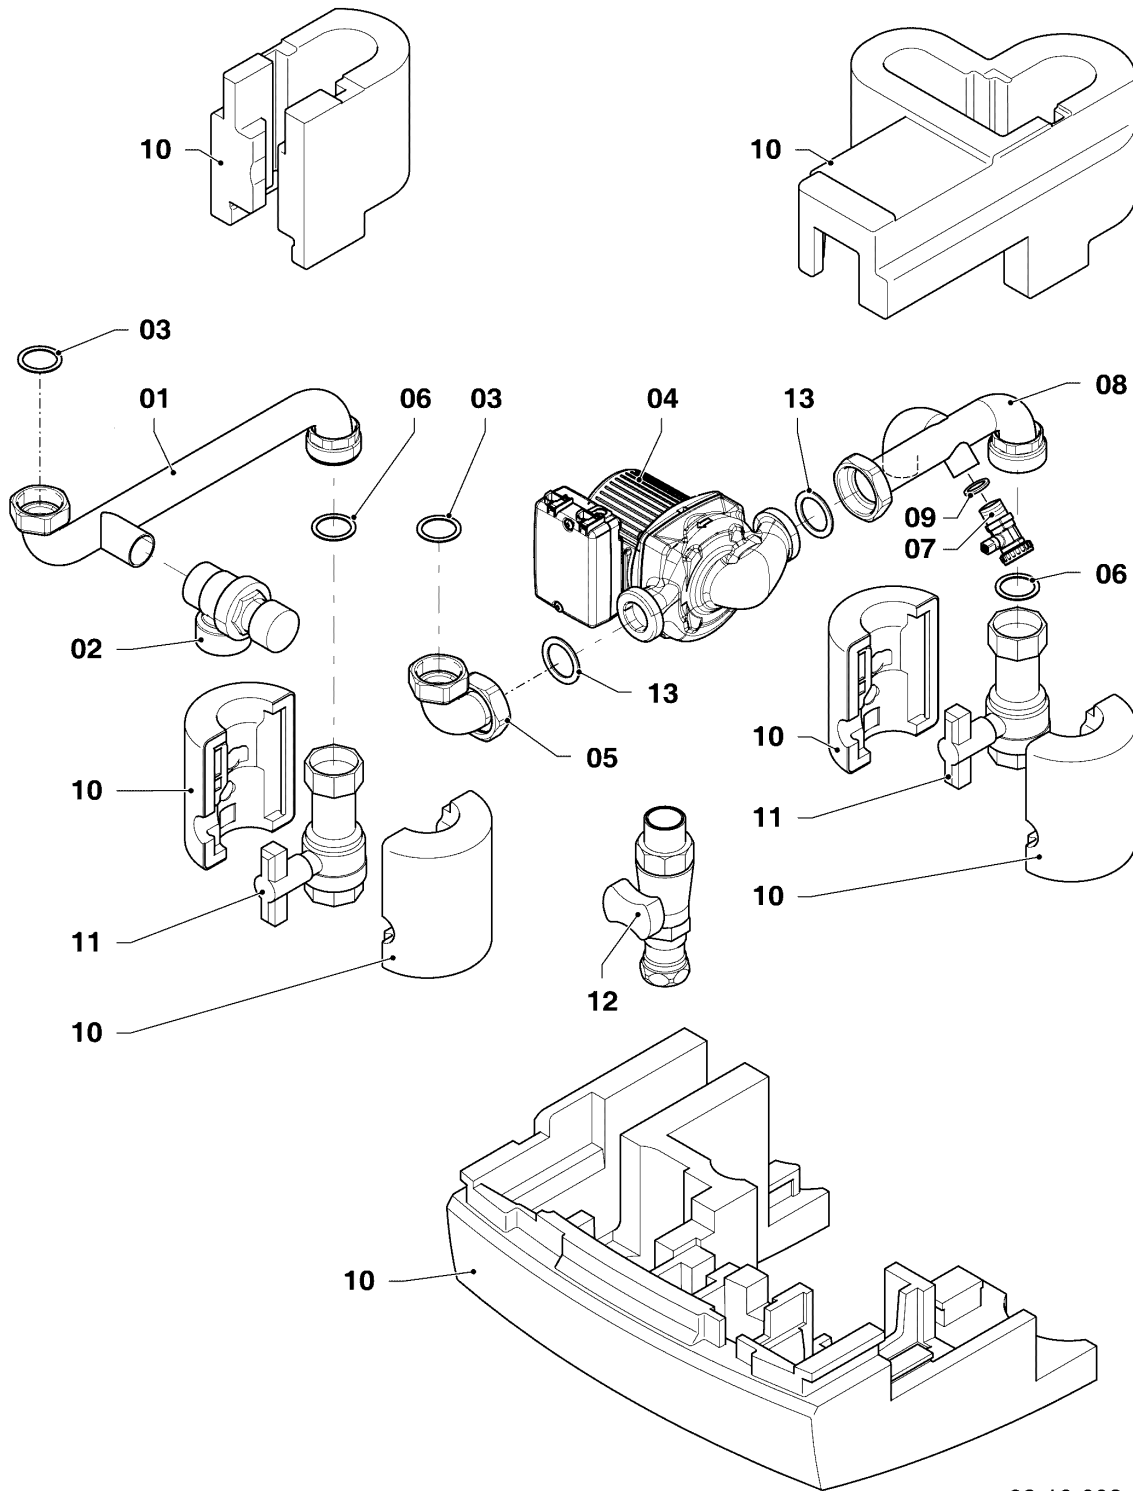

Настенные газовые конденсационные котлы VC, VU

VU OE 1206/5-5 R2
16 - Насос

02-16-003

Настенные газовые конденсационные котлы VC, VU

VU OE 1206/5-5 R2

16 - Насос

Поз.	Артикульный номер	Описание	Указание, замечание
01	0020143538	Труба,	с поз 03, 06
02	0020106057	Предохранительный вентиль 4 бар	Принадлежность, недоступна как запчасть
02	0020174846	предохр.вентиль, 6 Бар	
03	0020143503	Прокладка прямоуг. сечения, (x10)	
04	0020143539	Насос	с поз. 13
04	0020143541	Насос, HE	с поз. 13, Высокоэффективный насос
04	0020273093	Кабель насоса	не показан
05	0020143542	Труба,	
06	0020143526	Прокладка прямоуг. сечения, (x10)	
07	106350	Кран KFE 1/2	с поз. 09
08	0020143471	Труба,	с поз. 06, 13
09	-	-	Не доступно как запчас поз. 07
10	0020138349	Изоляция, Трубы подключения	Принадлежность, недоступна как запчасть
10	0020106195	Теплоизоляция для крана 1 1/2"	Принадлежность, недоступна как запчасть
11	0020059560	Комплект подключения, Компл. сервисных кранов	Принадлежность, недоступна как запчасть
12	300849	Шаровой кран 1	Принадлежность, недоступна как запчасть
13	0020143526	Прокладка прямоуг. сечения, (x10)