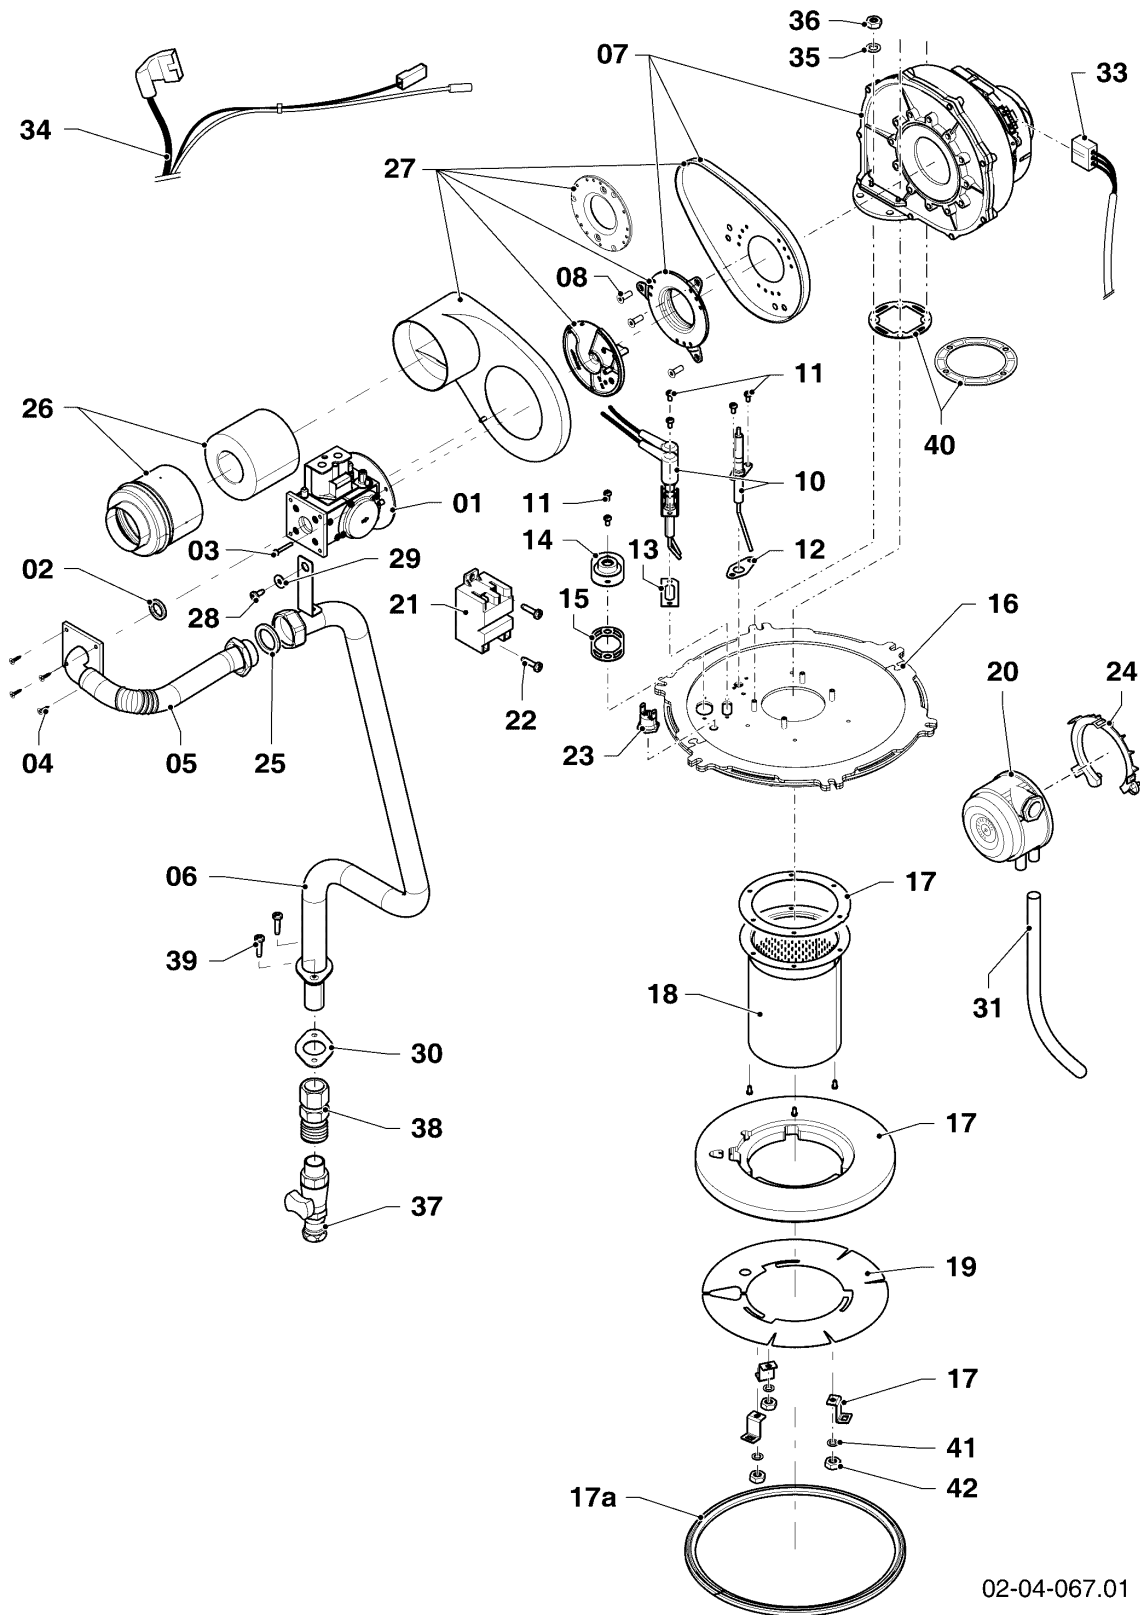

Настенные газовые конденсационные котлы VC, VU

VU OE 1206/5-5 R2

04 - Горелка

02-04-067.01

Настенные газовые конденсационные котлы VC, VU

VU OE 1206/5-5 R2

04 - Горелка

Поз.	Артикульный номер	Описание	Указание, замечание
01	0020143466	Газовая арматура	с поз. 02, 03, 04
02	0020143467	Прокладка круглого сечения, (x10)	
03	0020143468	Винт, (x10)	
04	0020143469	Винт, (x10)	
05	0020143470	Газовая труба	с поз. 02, 04, 25
06	0020143458	Газовая труба	с поз. 25, 28, 29, 30, 40
07	0020140758	Вентилятор	VU OE 1206/5-5 R2, с поз. 03
08	0020143473	Винт, (x10)	VU OE 1206/5-5 R2
10	0020143440	Электрод, сервисный комплект	с поз.11, 12, 13
11	0020143441	Винт, (x10)	
12	0020143442	Прокладка	
13	0020143444	Прокладка	
14	0020143445	Смотровое стекло	с поз. 11, 15
15	0020143446	Прокладка	
16	0020272052	Крышка камеры сгорания 120 кВт	VU OE 1206/5-5 R2, с поз. 04, 40 ВНИМАНИЕ! Обязательно закажите поз.17!
17	0020272056	Комплект прокладок 100/120 кВт	с поз. 02, 11, 12, 13, 15, 17а, 22, 28, 35, 36, 41, 42 Внимание! Обязательно закажите позицию 19!
17а	0020188931	Прокладка, Дверца горелки	с поз. 02
18	0020143478	Горелка	Внимание ! поз. 17 обязательна для заказа.
19	0020272052	Крышка камеры сгорания 120 кВт	VU OE 1206/5-5 R2, с поз. 04, 40 ВНИМАНИЕ! ИЗМЕНЕНИЕ КОНСТРУКЦИИ!! Обязательно закажите поз.17!
20	0020143480	Реле давления	с поз. 24, 31
21	0020143448	Трансформатор розжига	с поз. 22
22	0020136643	Винт, (x10)	
23	0020143456	Тепловой предохранитель (STB)	
24	0020143481	Держатель	
25	0020143460	Прокладка прямоуг. сечения, (x10)	