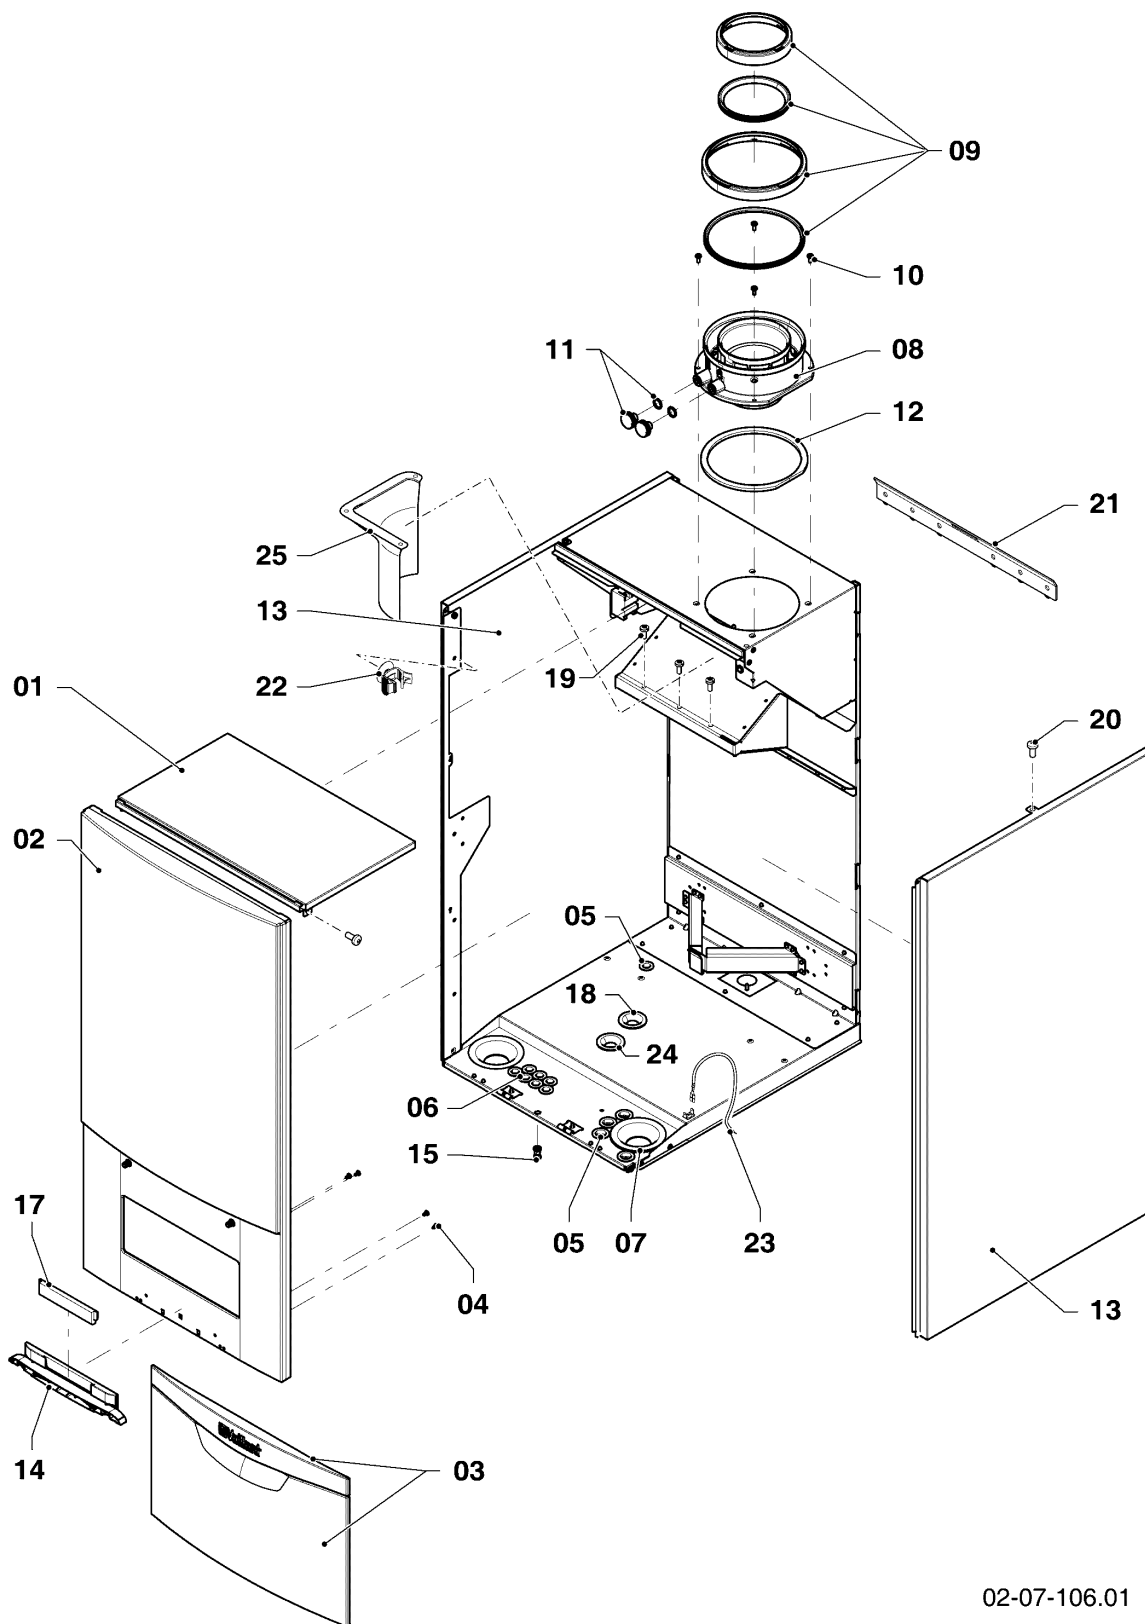

Настенные газовые конденсационные котлы VC, VU

VU OE 1206/5-5 R2

07 - Детали облицовки

02-07-106.01

Настенные газовые конденсационные котлы VC, VU

VU OE 1206/5-5 R2

07 - Детали облицовки

Поз.	Артикульный номер	Описание	Указание, замечание
01	0020143517	Крышка	с поз. 20
02	0020143518	Передняя стенка	с поз. 03, 04, 14, 15 , 17
03	0020143519	Крышка декоративная	с поз. 04
04	193538	Винт, (x10)	
05	509120	Прокладка, (x10)	
06	509121	Прокладка, (x10)	
07	0020173395	Трубный проход	
08	0020143521	Адаптер, 110/160 мм	с поз. 10, 12
09	0020143522	Комплект прокладок	
10	0020143523	Винт, (x10)	
11	0020143524	Заглушка, (x2)	
12	-	-	не доступно как запчасть, см. поз. 08
13	0020195224	Боковой лист	с поз. 20
14	0020195222	Шарнир	с поз. 04
15	105839	Винт с шестигранной головкой, (x10)	
17	0020141349	Шильдик, описание аппарата	
18	0020085468	Прокладка, трубный проход	
19	0020081364	Винт, M6x20 ISO 14583, (x10)	
20	0020136643	Винт, (x10)	
21	0020143531	Держатель	
22	0020143532	Зажим (клипса), (x10)	
23	0020143533	Кабель	
24	0020143530	Трубный проход	
25	0020173396	Крышка, вентилятор