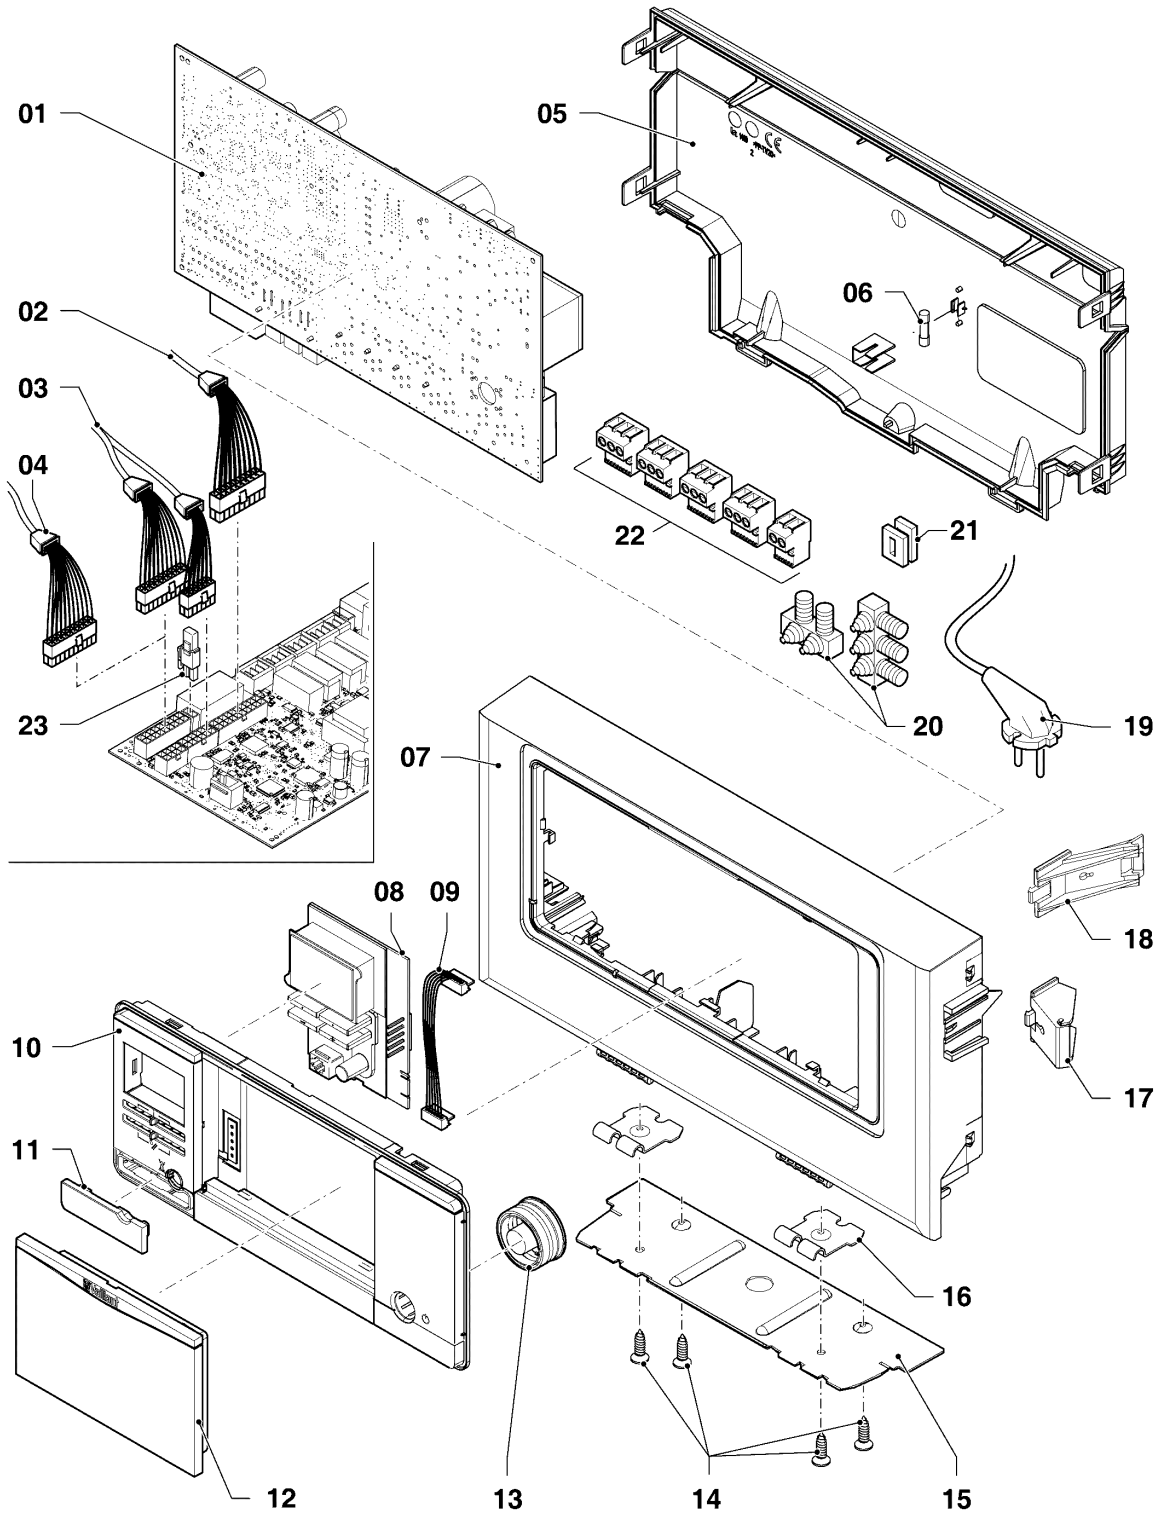

Настенные газовые конденсационные котлы VC, VU

VU OE 1206/5-5 R2

12 - Блок электроники

02-12-061.01

Настенные газовые конденсационные котлы VC, VU

VU OE 1206/5-5 R2

12 - Блок электроники

Поз.	Артикульный номер	Описание	Указание, замечание
01	0020140423	Плата управления	
02	0020144362	Кабельный жгут	VU OE 1206/5-5 R2
03	-	-	Деталь не подходит к этому аппарату
04	0020144362	Кабельный жгут	VU OE 1206/5-5 R2
05	0020141346	Корпус, Задняя стенка	
06	251957	Предохранитель, 4 А Т4Н, (x10)	
07	0020136631	Корпус, передняя часть (plus)	с поз. 10, 11
08	0020136628	Дисплей	
09	0020136630	Кабель, Дисплей	
10	-	-	отдельно не поставляется, см. поз. 07
11	0020136640	Крышка, подключение диагностики	
12	0020136633	Крышка, регулятор (plus)	
13	0020136642	Ручка, Сетевой выключатель (plus)	
14	0020136643	Винт, (x10)	
15	-	-	Деталь не подходит к этому аппарату
16	0020144611	Держатель, Блок электроники, (x2)	
17	0020144363	держатель, (x2)	
18	-	-	Деталь не подходит к этому аппарату
19	-	-	Деталь не подходит к этому аппарату
20	078533	кабельный зажим, компл.	
21	139438	Заглушка, маленькая	
22	0020136646	Штекерное соединение, ProE , компл.	
23	-	-	по запросу