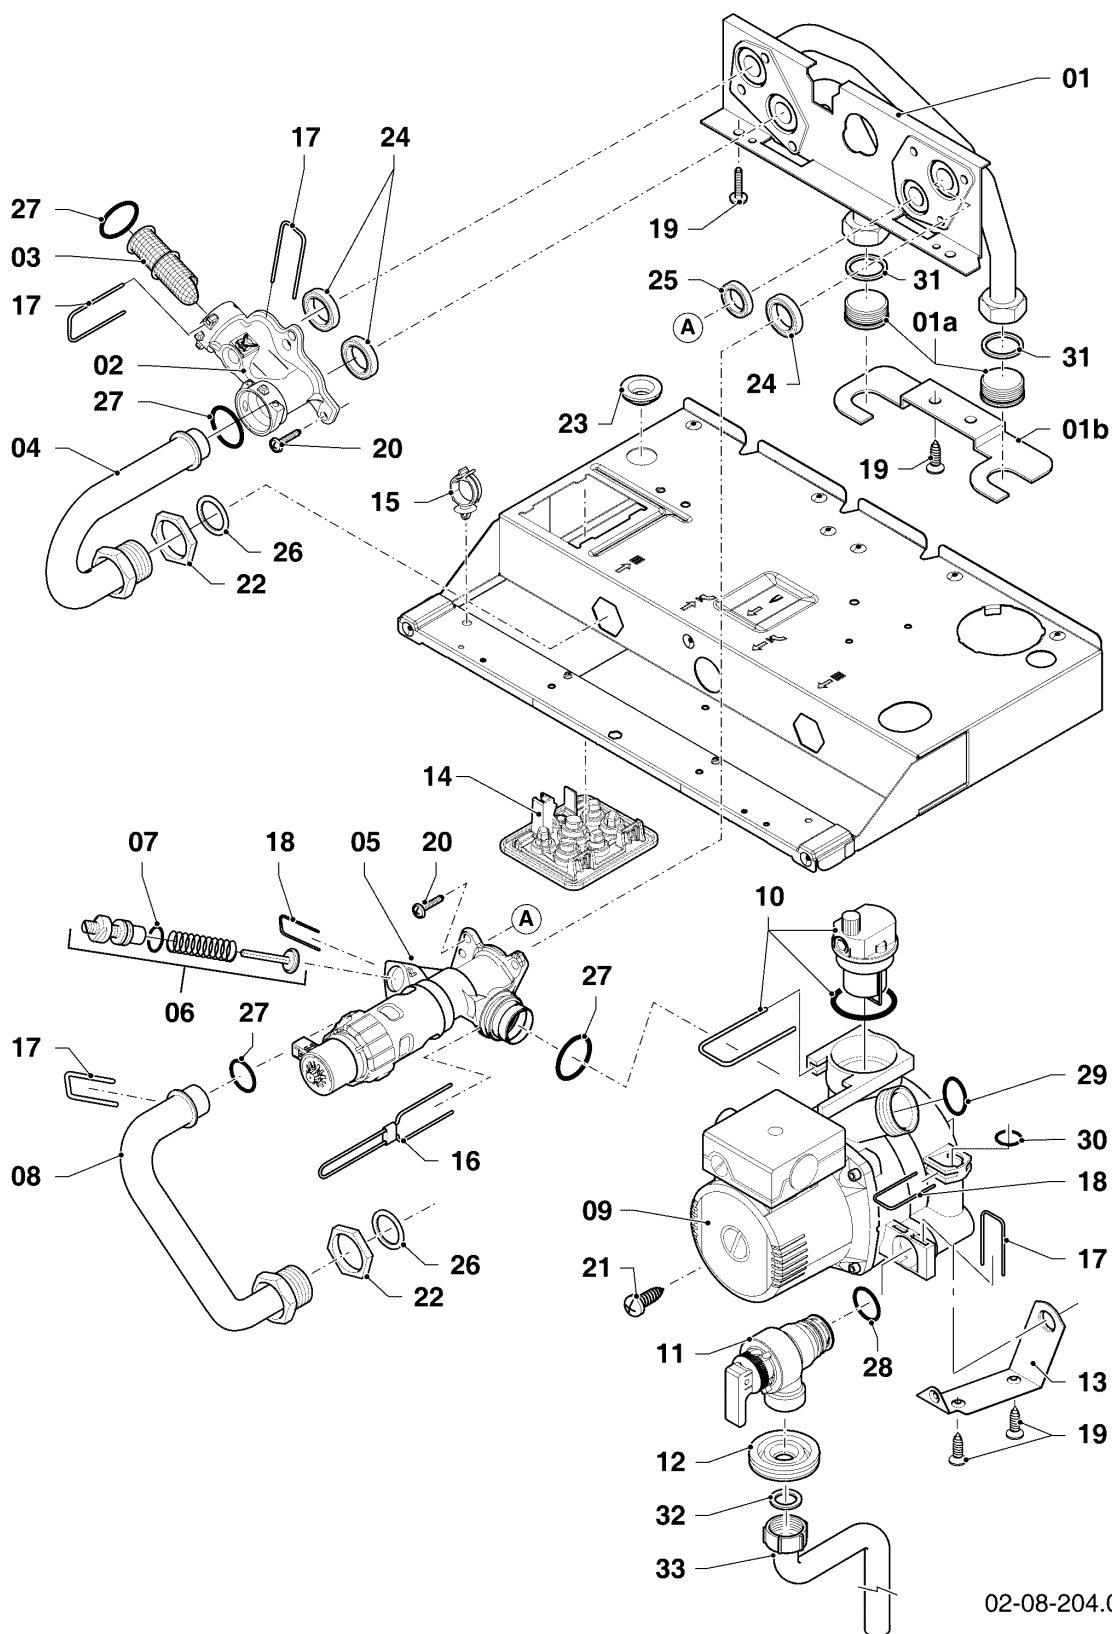

Настенные газовые конденсационные котлы VC, VU

VU INT IV 246/5-5 R6

08a - Гидравлические части (Гидроблок)

02-08-204.02

Настенные газовые конденсационные котлы VC, VU

VU INT IV 246/5-5 R6

08a - Гидравлические части (Гидроблок)

Поз.	Артикульный номер	Описание	Указание, замечание
01	0020046782	Гидроблок	с поз. 19, 20, 24, 25, 27
01a	0020052070	Заглушка, компл. из 2 шт.	с поз. 31
01b	0010025790	Держатель, VC, трубы нагревателя	с поз. 19
02	0020140559	Подключение, Подача (Пластмасса)	с поз. 03, 17, 18, 20, 24, 27, 30
03	179030	Сетка	с поз. 17, 27
04	179033	Труба,	с поз. 22, 26, 27
05	0020132683	Приоритетный переключающий клапан, Смешение	с поз. 17, 20, 24, 25, 27
06	178980	Байпас	с поз. 07, 18
07	981165	Прокладка круглого сечения, (x10)	
08	180999	Труба,	с поз. 26, 27
09	0020213167	Насос	VU INT IV 246/5-5 R6, с п 10,13,17,18,19,21,24,25, 30
10	104521	Воздухоотводчик	
11	178985	Предохранительный клапан 3 Бар	с поз. 17, 28 (латунь)
11	0020275015	Предохранительный клапан 3 Бар	с поз. 17, 28 (пластик)
12	0020039723	Прокладка	
13	178984	Держатель	с поз. 19, 21
14	0020144603	Кабельная уплотнительная втулка	
15	0020144599	Зажим (клипса), (x5)	
16	178981	Скоба	
17	178992	Зажим, (x10)	
18	0020107694	Зажим, (x5)	
19	0020107695	Винт, (x10)	
20	0020133828	Винт, (x10)	
21	0020133833	Винт, (x10)	
22	0020144600	Гайка, G3/4, (x4)	
23	509120	Прокладка, (x10)	
24	193535	Прокладка, Тур-С, (x10)