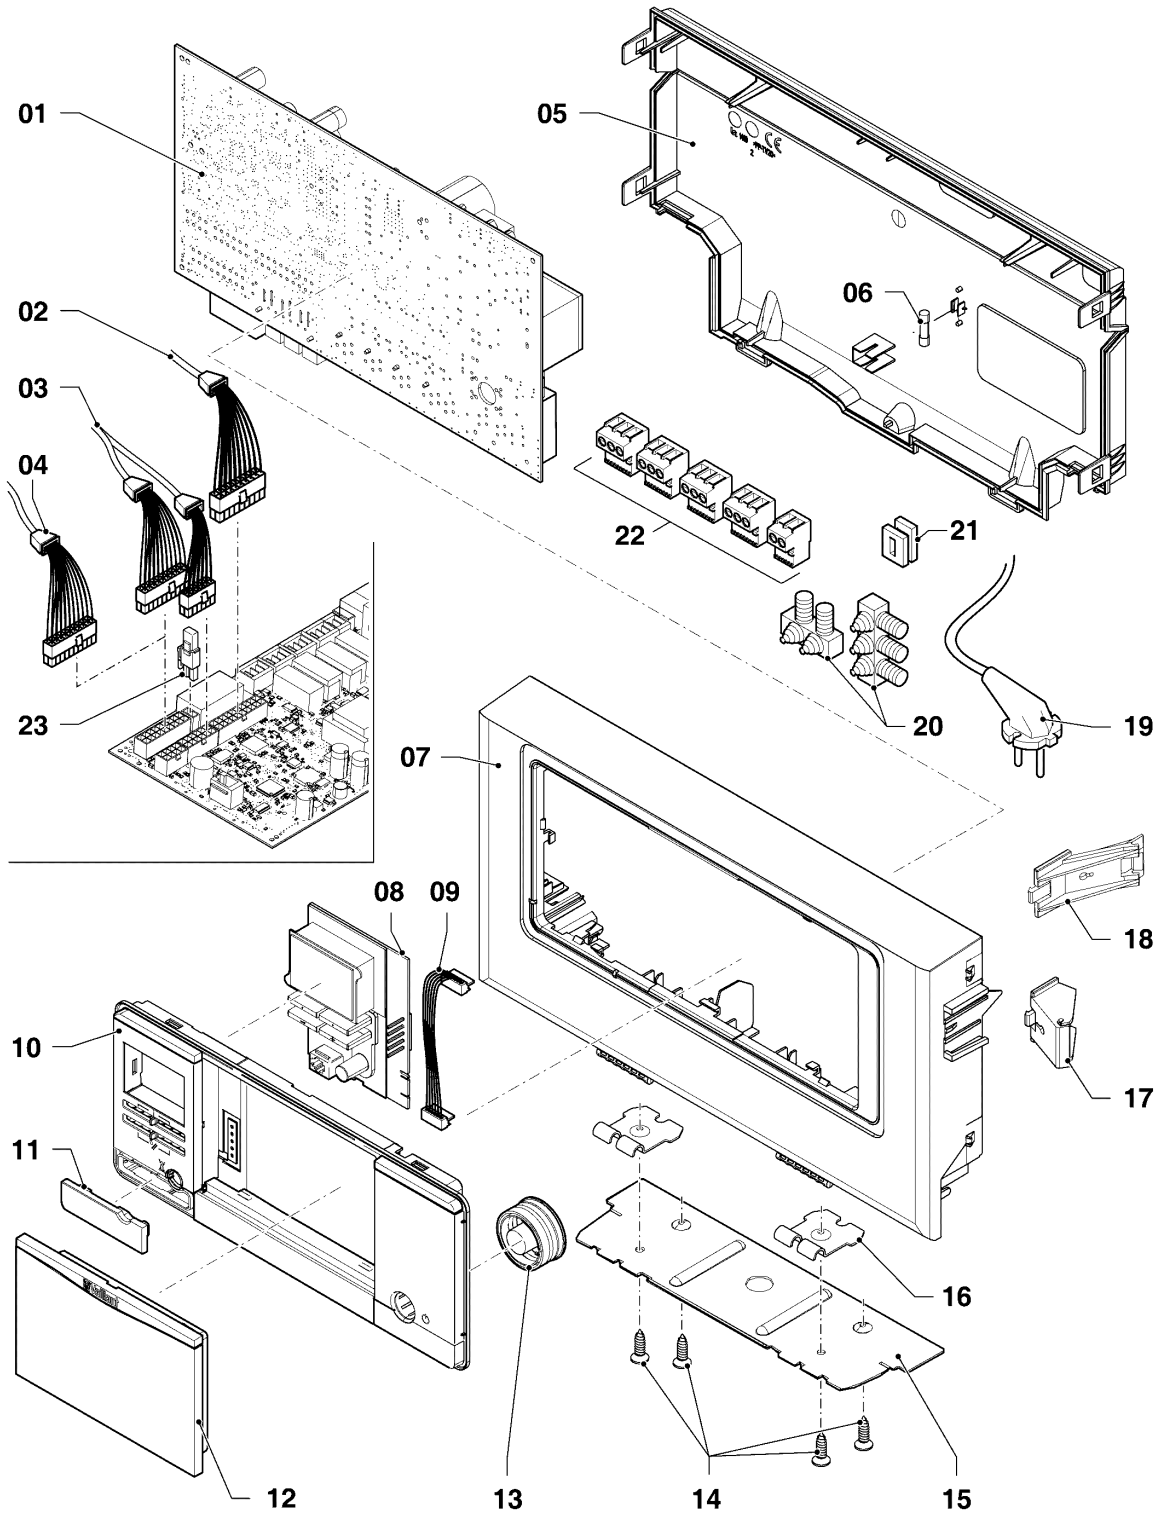

Настенные газовые конденсационные котлы VC, VU

VU INT IV 246/5-5 R6

12 - Блок электроники

02-12-061.01

Настенные газовые конденсационные котлы VC, VU

VU INT IV 246/5-5 R6

12 - Блок электроники

Поз.	Артикульный номер	Описание	Указание, замечание
01	0010028086	Плата управления	с поз. 22
02	0020135157	Кабельный жгут	VU INT IV 246/5-5 R6
03	0020210200	Жгут проводов, с кодирющ. сопр.	VU INT IV 246/5-5 R6
04	-	-	Не для этого аппарата
05	0020136635	Корпус, Задняя стенка	с поз. 06
06	0020067507	Предохранитель, 2,0 А Т2Н, (x10)	
07	0020136631	Корпус, передняя часть (plus)	с поз. 10, 11, 12, 13
08	0020136628	Дисплей	
09	0020136630	Кабель, Дисплей	
10	-	-	Не доступна как запчасть, см. поз. 07
11	0020136640	Крышка, подключение диагностики	
12	0020136633	Крышка, регулятор (plus)	
13	0020136642	Ручка, Сетевой выключатель (plus)	
14	0020136643	Винт, (x10)	
15	-	-	VU INT IV 246/5-5 R6, не для этого аппарата
16	0020144611	Держатель, Блок электроники, (x2)	с поз. 14
17	193583	держатель, (x2)	VU INT IV 246/5-5 R6
19	-	-	Не для этого аппарата
20	078533	кабельный зажим, компл.	
21	139438	Заглушка, маленькая	
22	0020136646	Штекерное соединение, ProE , компл.	
22	733746	Штекер, бирюзовый	голубоватый (синий) из комплекта 0020136392
23	0020135126	Предварит. сопло + Кодирующий штекер (желтый)	для природный газ
23	0020135128	Предварит. сопло + Кодирующий штекер (серый)	для сжиженный газ (пропан)