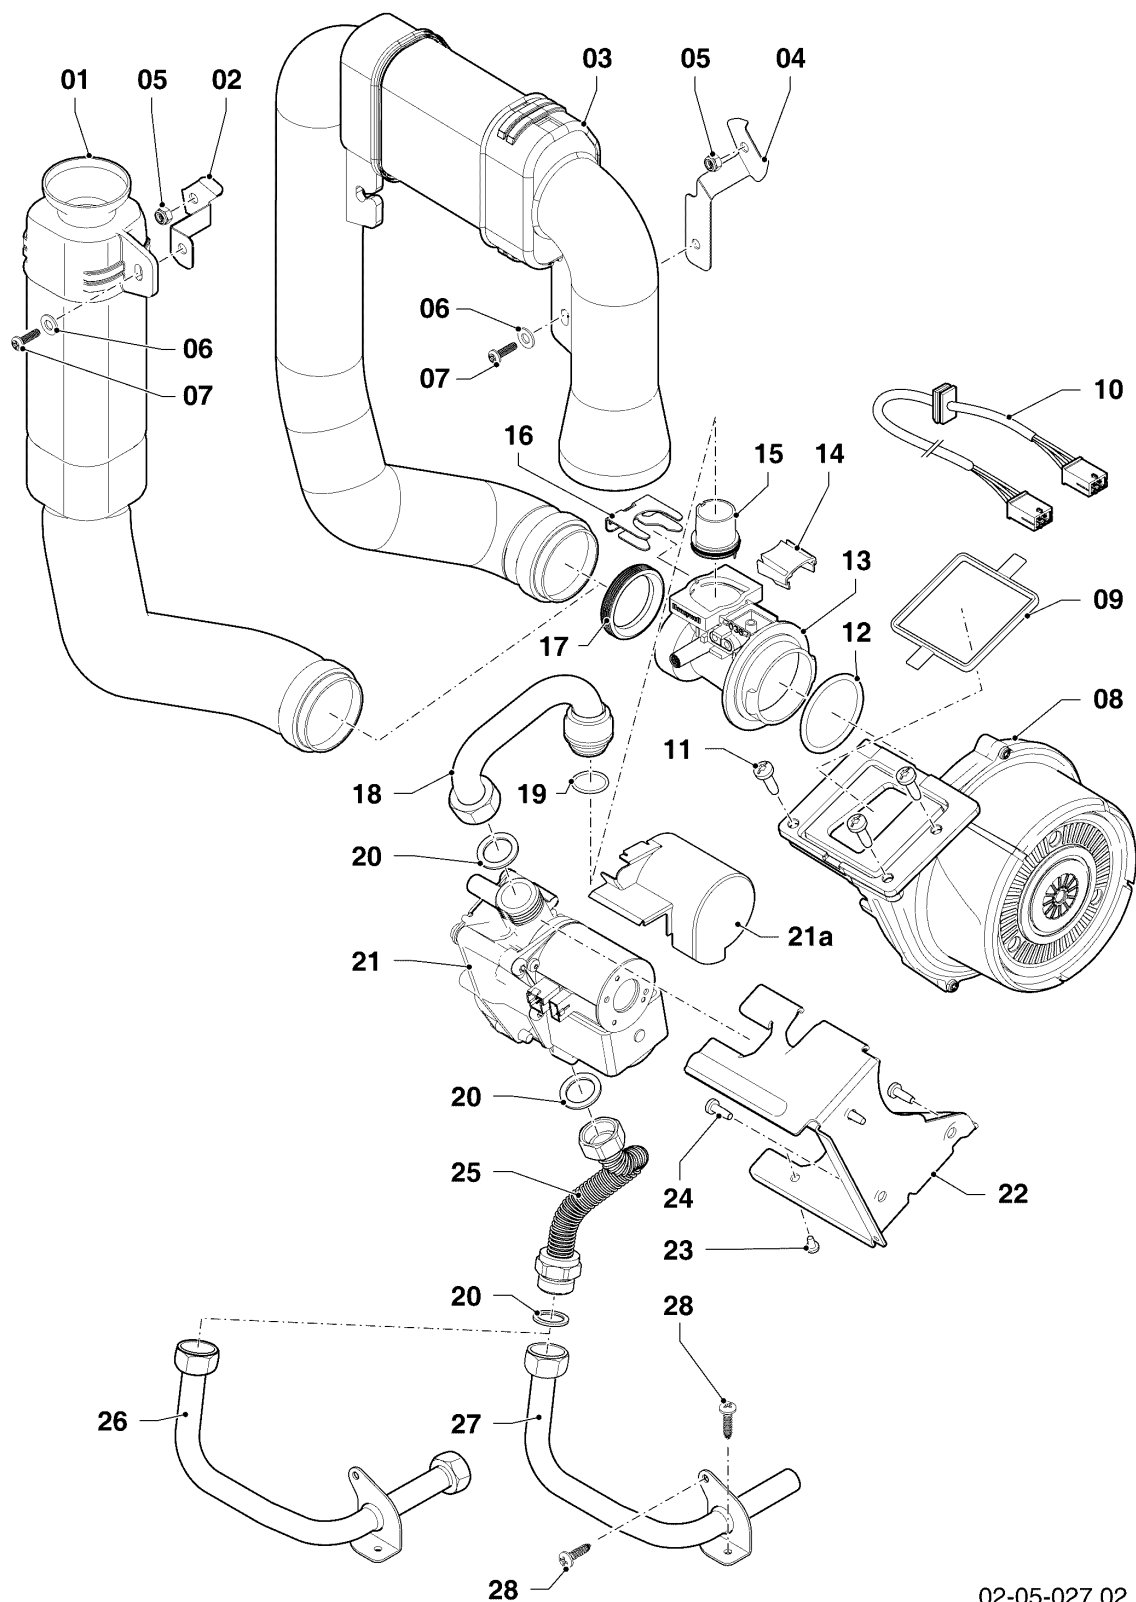

Настенные газовые конденсационные котлы VC, VU

VU INT IV 246/5-5 R6

05 - Газовый тракт

02-05-027.02

Настенные газовые конденсационные котлы VC, VU

VU INT IV 246/5-5 R6

05 - Газовый тракт

Поз.	Артикульный номер	Описание	Указание, замечание
00	0020175903	Комплект переналадки на природный газ	VU INT IV 166/5-5 R6, на прир.газ Н, не показан
00	0020175905	Комплект переналадки, на Р	VU INT IV 246/5-5 R6, ВНИМАНИЕ!: Предварит.сопло(поз.15) использовать повторно! с поз. 12, 14, 19, 20
01	0020135147	Воздуховод	VU INT IV 246/5-5 R6
02	0020135150	Держатель, Воздуховод	VU INT IV 246/5-5 R6, с поз. 05, 06, 07
05	0020026537	Гайка, (x5)	
06	0020135152	Подкладная шайба, (x10)	
07	0020133833	Винт, (x10)	
08	0020135138	Вентилятор	VU INT IV 246/5-5 R6, с поз. 09, 11, 12, 20, 23, 24
09	193594	Прокладка	
11	193597	Винт, (x10)	
12	0020135120	Прокладка круглого сечения, Venturi, (x5)	
13	0020135122	Трубка Вентури	VU INT IV 246/5-5 R6, ВНИМАНИЕ!: Предварит.сопло(поз.15) использовать повторно! с поз. 12, 14, 19, 20
14	0020136647	Крышка, над Вентури	
15	0020135126	Предварит. сопло + Кодирующий штекер (желтый)	Для природного газа, с поз. 12, 19, 20
15	0020135128	Предварит. сопло + Кодирующий штекер (серый)	для сжиженный газ (пропан), с поз. 12,19,20
16	0020136636	Зажим (клипса), (x10)	
17	0020135149	Прокладка, Труба приточного воздуха	
18	0020135136	Газовая труба	с поз. 12, 19, 20
19	0020135135	Прокладка круглого сечения, (x10)	
20	981142	Прокладка прямоуг. сечения, 1/2, (x10)	
21	0020146733	Газовая арматура, с регулятором	VU INT IV 246/5-5 R6, для прир.и сжиж.газа, с поз. 09, 20, 23