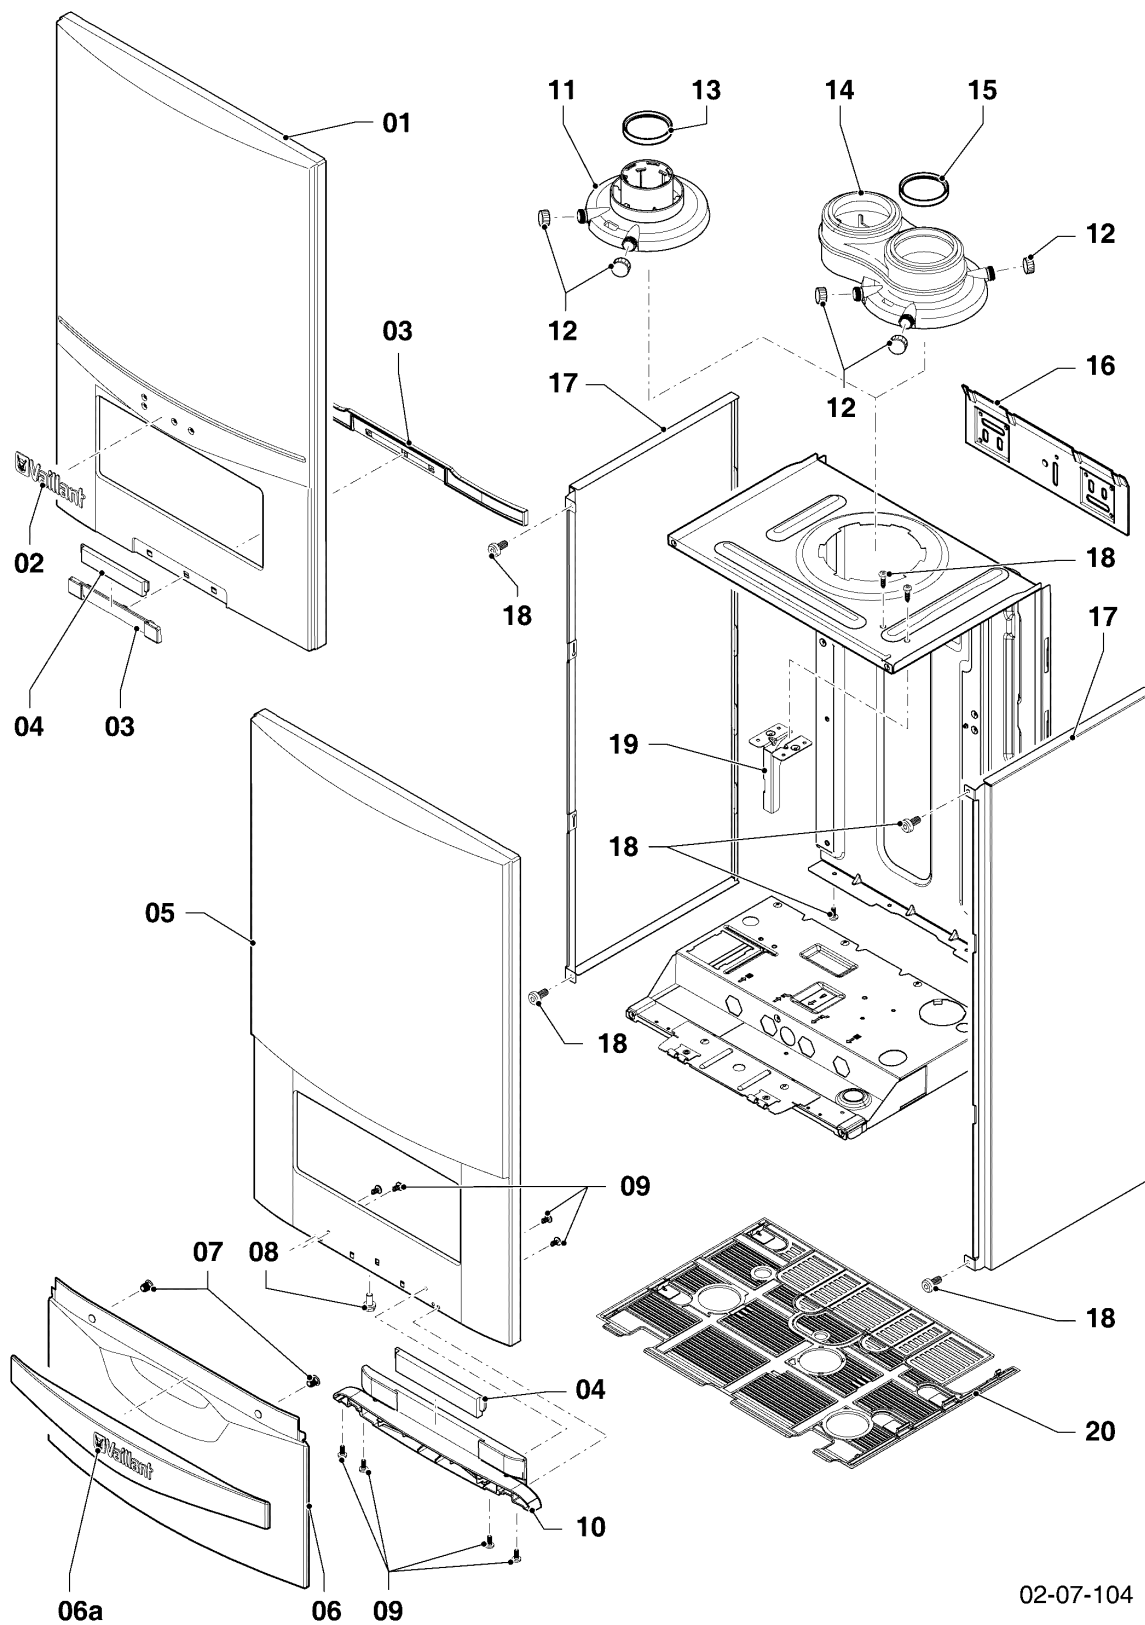

Настенные газовые конденсационные котлы VC, VU

VU INT IV 246/5-5 R6

07 - Детали облицовки

02-07-104

Настенные газовые конденсационные котлы VC, VU

VU INT IV 246/5-5 R6

07 - Детали облицовки

Поз.	Артикульный номер	Описание	Указание, замечание
01	-	-	Не для этого аппарата
02	-	-	Не для этого аппарата
03	-	-	Не для этого аппарата
04	0020141349	Шильдик, описание аппарата	
05	0020144590	Облицовка, передн. (plus)	VU INT IV 246/5-5 R6, с поз. 06, 06а, 07, 08, 09, 10
06	0020144594	Крышка	с поз. 06а, 07, 09, 10
06а	0020144609	Ручка	с поз. 07
07	0020068136	Магнит, (x2)	
08	105839	Винт с шестигранной головкой, (x10)	
09	193538	Винт, (x10)	
10	0020144595	Шарнир	с поз. 09
11	0020144596	Адаптер 60/100	VU INT IV 246/5-5 R6, с поз. 12, 13
12	147392	колпак, (x5)	
13	981233	Прокладка, DN 60 EPDM	VU INT IV 246/5-5 R6
14	-	-	Не для этого аппарата
15	-	-	Не для этого аппарата
16	180987	Держатель	
16	0020130588	Крепежный комплект, винты и дюбели	не показан
17	0020144593	Облицовка, Боковая часть	с поз. 18
18	0020136643	Винт, (x10)	
19	0020144598	держатель, Расширительный бак	с поз. 18
20	-	-	Не для этого аппарата