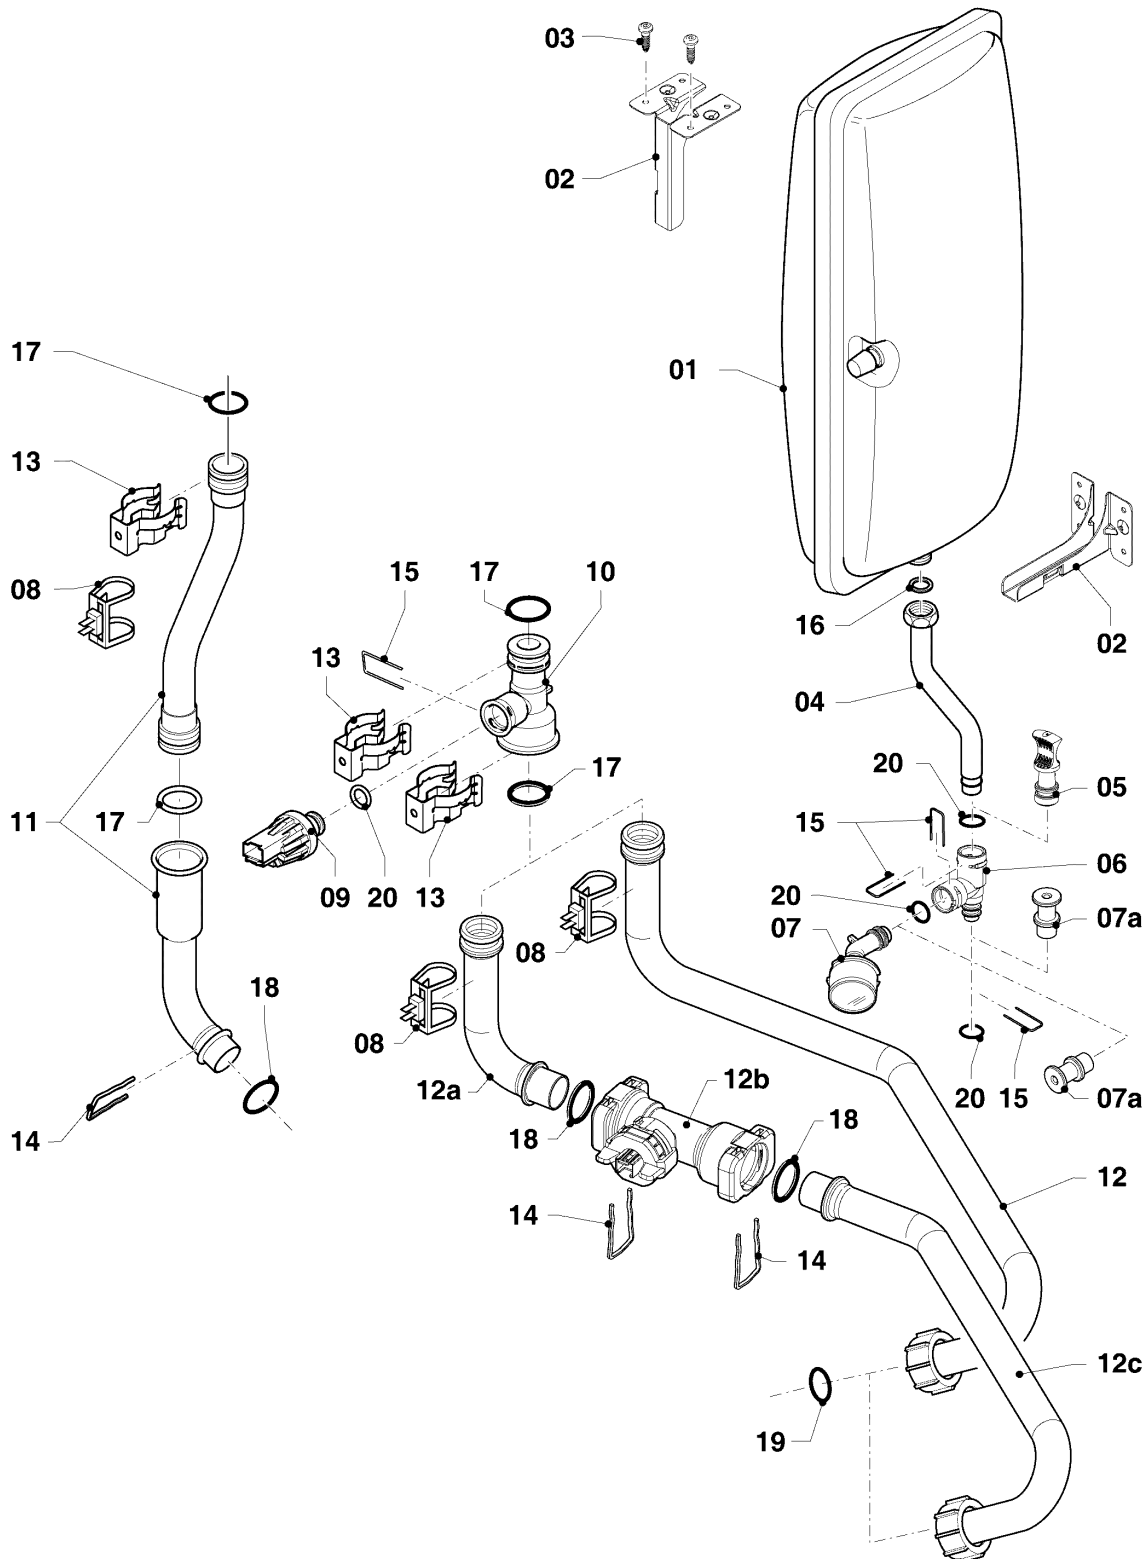

Настенные газовые конденсационные котлы VC, VU

VU INT IV 246/5-5 R6

08b - Гидравлические части

02-08-201.03

Настенные газовые конденсационные котлы VC, VU

VU INT IV 246/5-5 R6

08b - Гидравлические части

Поз.	Артикульный номер	Описание	Указание, замечание
01	181051	Расширительный бак 10 л.	с поз. 16
02	0020144598	держатель, Расширительный бак	с поз. 03
03	0020136643	Винт, (x10)	
04	0020144605	Труба, ADG	с поз. 15, 16, 20
05	-	-	Не для этого аппарата
06	0020144608	Адаптер	с поз. 15, 20
07	0020144606	Манометр	с поз. 15, 20
07a	-	-	Не для этого аппарата
08	193592	NTC-датчик, 19 мм	
09	0020059717	Датчик давления воды	с поз. 15, 20
10	0020087657	Адаптер	с поз. 15, 17, 20
11	0020068956	Труба, телескопич. (компл.)	VU INT IV 246/5-5 R6, с поз. 17, 18
12	0020068958	Труба,	с поз. 10, 13, 15, 17, 19, 20
12a	-	-	Не для этого аппарата
12b	-	-	Не для этого аппарата
12c	-	-	Не для этого аппарата
13	103417	Зажим, (x10)	
14	178992	Зажим, (x10)	
15	0020107694	Зажим, (x5)	
16	981149	Прокладка прямоуг. сечения, (x10)	
17	103415	Прокладка круглого сечения, (x10)	
18	193537	Прокладка круглого сечения, (x10)	
19	193539	Прокладка круглого сечения, (x10)	
20	178993	Прокладка круглого сечения, (x10)