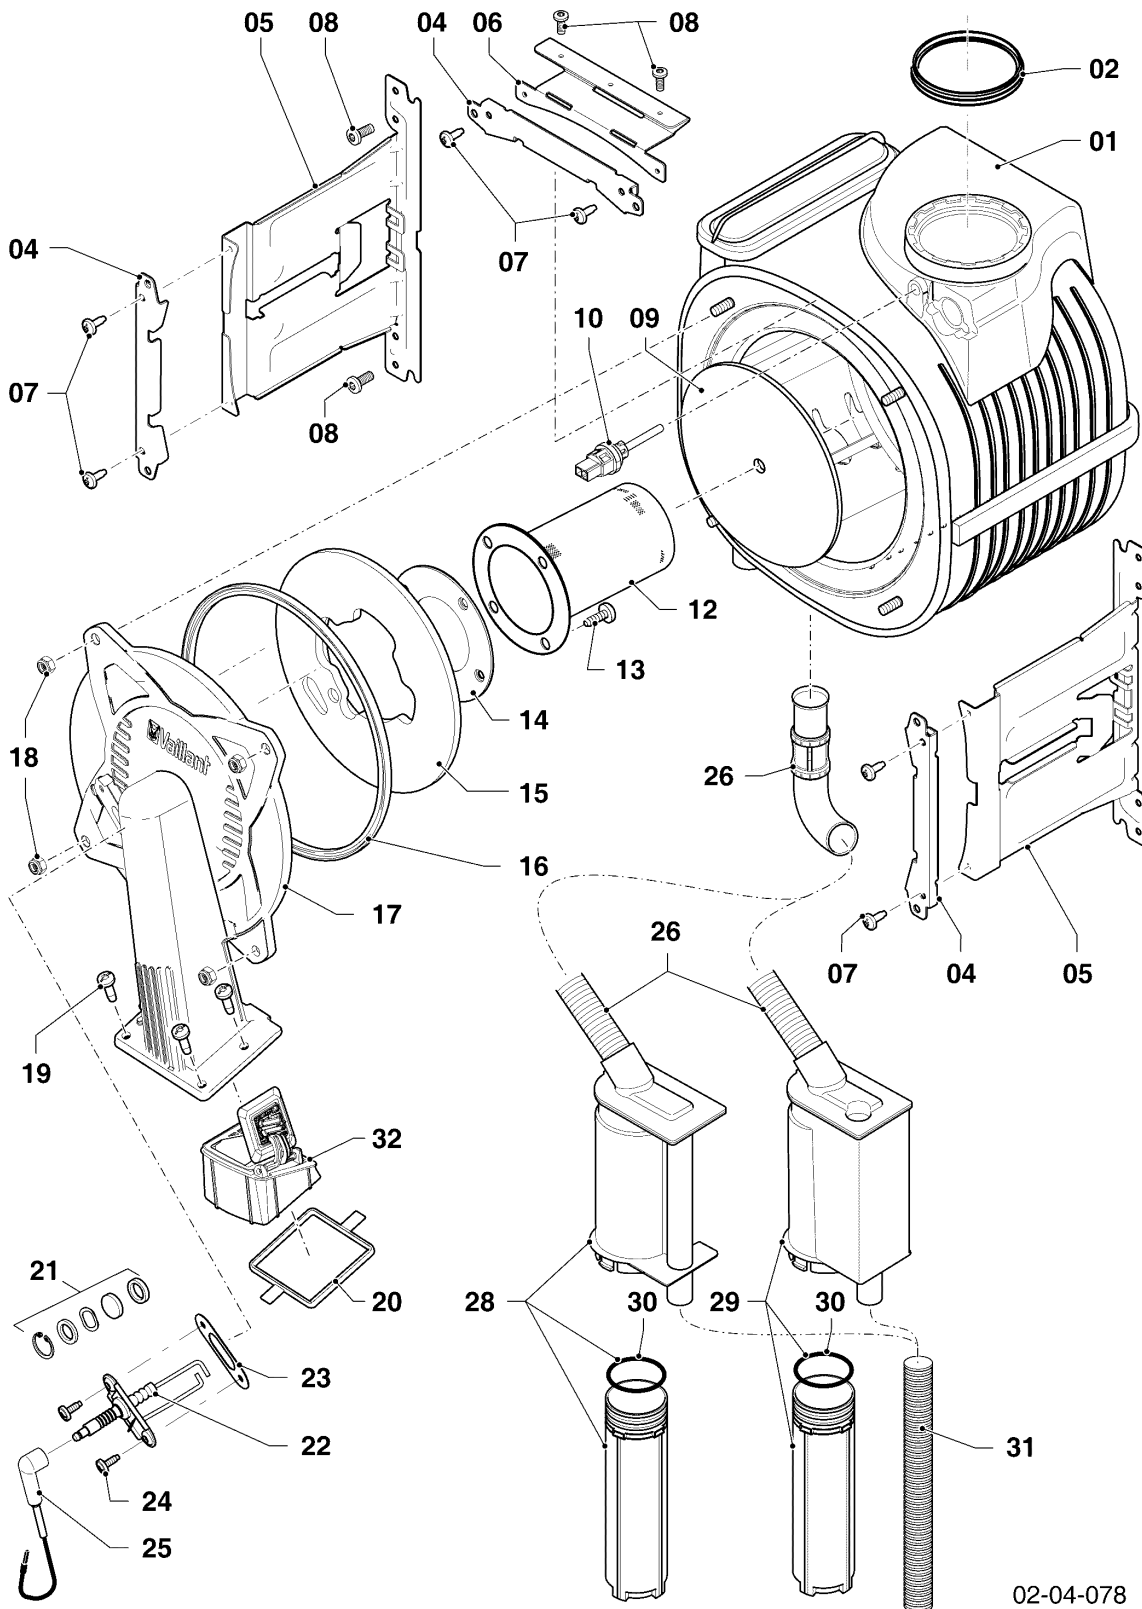

Настенные газовые конденсационные котлы VC, VU

VU INT IV 246/5-5 R6

04 - Горелка, теплообменник

02-04-078

Настенные газовые конденсационные котлы VC, VU

VU INT IV 246/5-5 R6

04 - Горелка, теплообменник

Поз.	Артикульный номер	Описание	Указание, замечание
01	0020246710	Теплообменник	VU INT IV 246/5-5 R6, с поз. 09, 16, 18
02	981227	Прокладка, DN 80 EPDM	
04	0020135117	Держатель, Первичный ТО	с поз. 07
05	0020135112	Держатель, первичный т.о.	VU INT IV 246/5-5 R6, с поз. 07, 08
07	0020133828	Винт, (x10)	
08	0020136643	Винт, (x10)	
09	0020252122	Изоляция, 24 мм	
10	-	-	Не для этого аппарата
12	0020223029	Горелка	VU INT IV 246/5-5 R6, с поз. 13, 14
13	105900	Винт со сферо-цилиндрической головкой, (x10)	
14	981103	Прокладка, горелка	
15	193595	Изолирующая пластина	с поз. 13, 14
16	0020025929	Комплект прокладок, фланец горелки, сервисный комплект	с поз. 18, 23
16	0020218247	Комплект прокладок, электрод. Сервисный комплект II	с поз. 18, 22, 23, 24
17	0020135118	Фланец горелки	с поз. 13, 14, 16, 18, 19, 20, 21, 23, 24
18	0020026537	Гайка, (x5)	
19	193597	Винт, (x10)	
20	193594	Прокладка	
21	161245	Смотровое стекло	
22	0020133816	Электрод (розжиг и ионизация)	с поз. 23, 24
22	0020218247	Комплект прокладок, электрод. Сервисный комплект II	с поз. 16, 18, 23, 24
23	981330	Прокладка, Электрод розжига	
24	0020198257	Винт, (x10)	
25	0020135119	Кабель	
25	0020075412	Штекер (Розжиг)