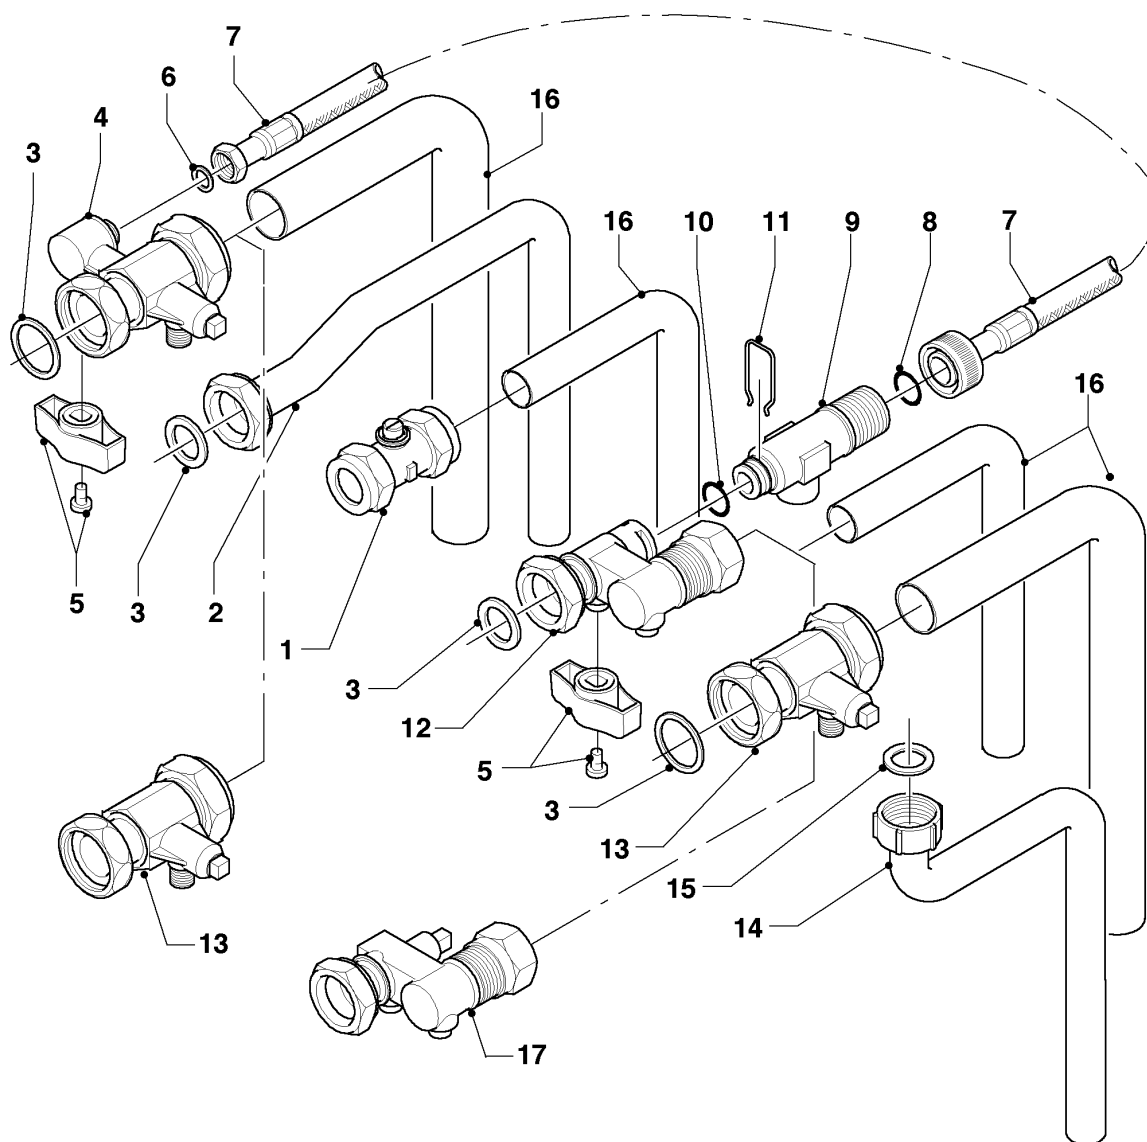

Настенные газовые конденсационные котлы VC, VU

VU INT IV 246/5-5 R6

08с - Гидравлические части (Монтажный комплект)

02 - 08 - 125.01

Настенные газовые конденсационные котлы VC, VU

VU INT IV 246/5-5 R6

08с - Гидравлические части (Монтажный комплект)

Поз.	Артикульный номер	Описание	Указание, замечание
00	022751	Труба, G3/4 x 22, (x2)	не показан, с поз. 03
01	083437	Обжимное соединение, R3/4 x 15	не показан, для подключения газа
02	-	-	Не для этого аппарата
03	981140	Прокладка прямоуг. сечения, 3/4, (x10)	
04	-	-	не для этих аппаратов, см. поз. 13
05	-	-	Не для этого аппарата
06	-	-	Не для этого аппарата
07	-	-	Не для этого аппарата
08	-	-	Не для этого аппарата
09	-	-	Не для этого аппарата
10	-	-	Не для этого аппарата
11	-	-	Не для этого аппарата
12	-	-	Не для этого аппарата
13	0020017772	Сервисный кран лев. + прав.	с поз. 03
14	0020244425	Труба, предохранительный клапан (Пластик)	с поз. 15
15	0020010298	Прокладка прямоуг. сечения, (x10)	
16	-	-	недоступно как запчасть
17	-	-	Не для этого аппарата