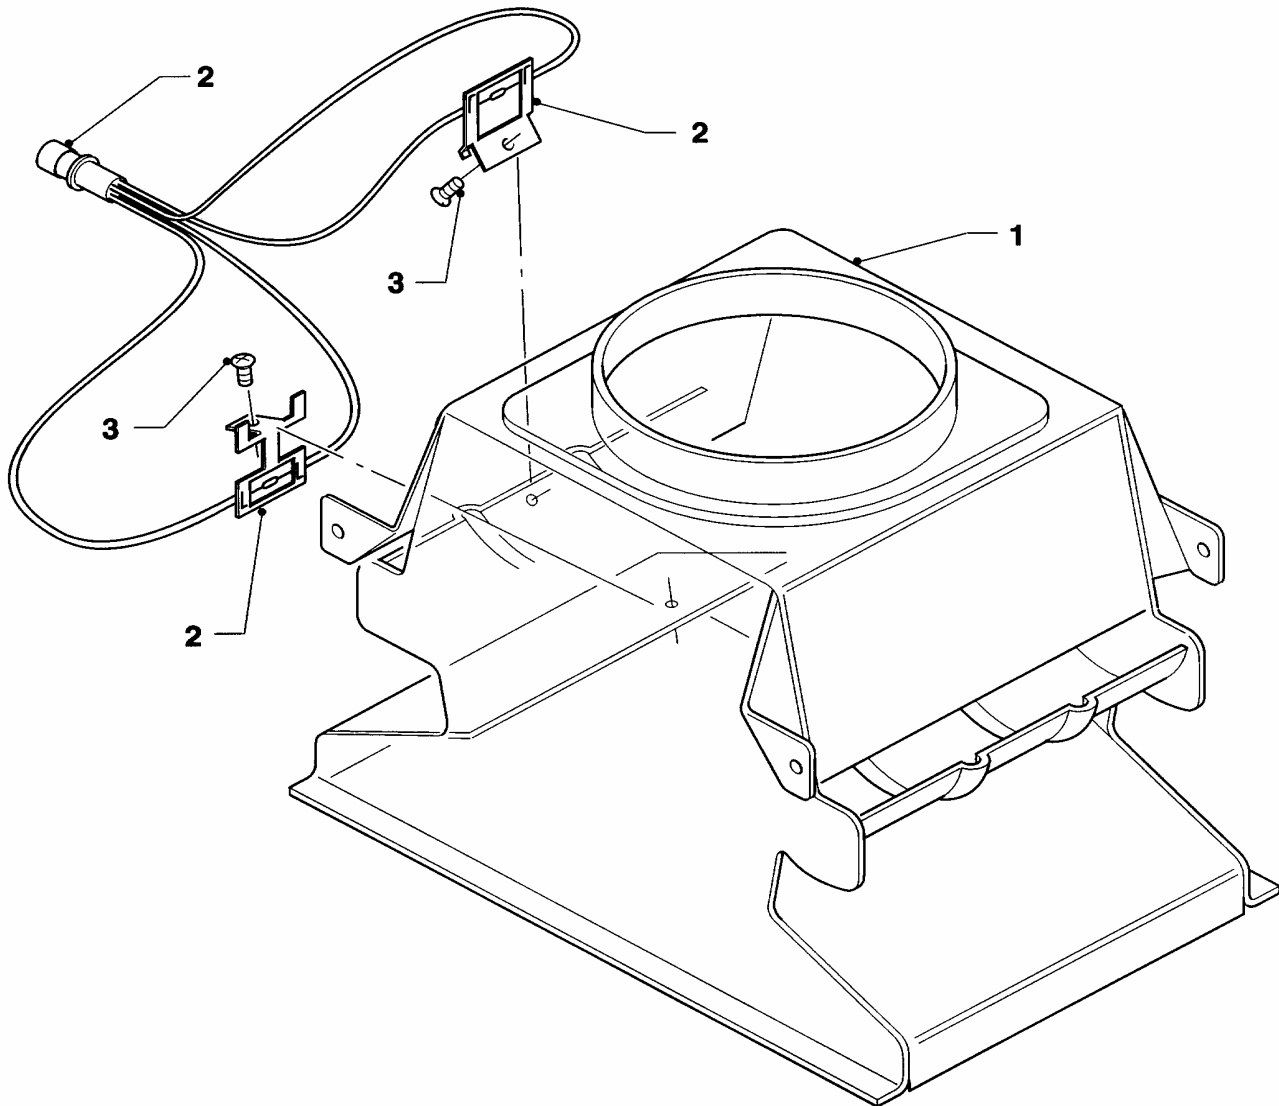

12b Schaltkasten (Abgassensor)

VUW 180 XE (H,B)

VUW 240 XE (H,B)

VUW 260 XE (H,B)

02 - 12 - 021

12b Schaltkasten (Abgassensor)

VUW 180 XE (H,B)

VUW 240 XE (H,B)

VUW 260 XE (H,B)

Pos.	Teile-Nr.	Bezeichnung	Typ, Bemerkung
		02-12-021	
01	075047	Strömungssicherung	VUW 180 XE H,B
01	075048	Strömungssicherung	VUW 240 XE H,B
01	075049	Strömungssicherung	VUW 260 XE H,B
02	253537	Fühler, kpl.	
03	235750	Blechschrabe	

Änderungen vorbehalten!

Die Bruttopreise entnehmen Sie bitte der jeweils gültigen Preisliste.