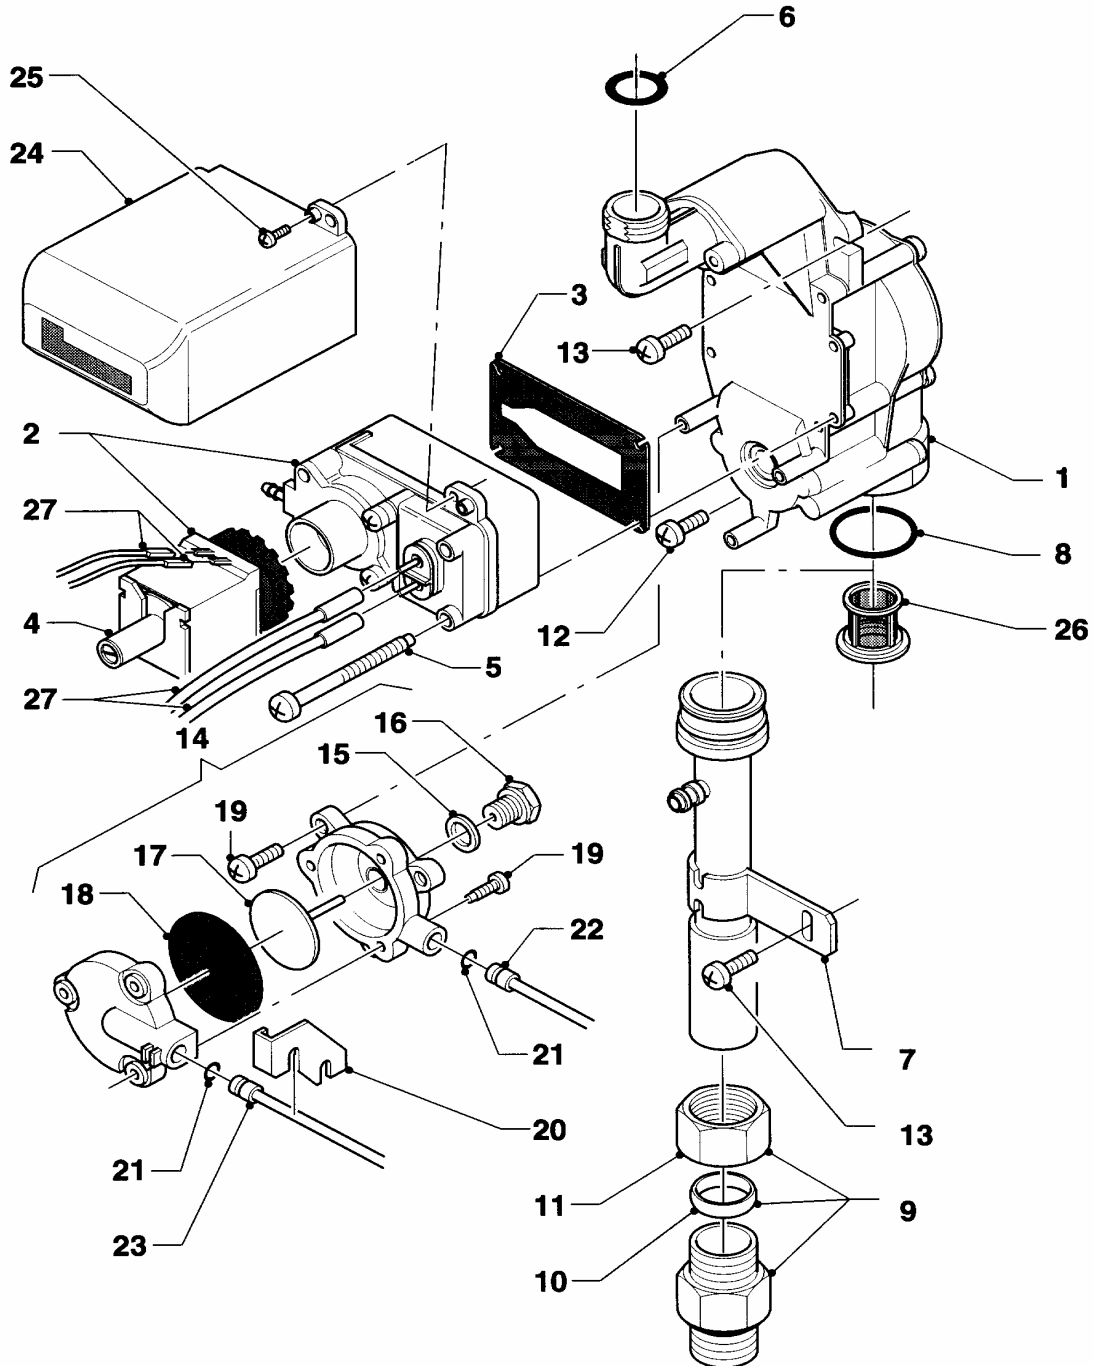

05 Gasregelteile

VU 180 XE (H,B)

VU 240 XE (H,B)

VU 260 XE (H,B)

02 - 05 - 007

05 Gasregelteile

VU 180 XE (H,B)

VU 240 XE (H,B)

VU 260 XE (H,B)

Pos.	Teile-Nr.	Bezeichnung	Typ, Bemerkung
		02-05-007	
01	053257	Gasarmatur	VU 180,240,260 XE H, mit Pos. 02 -12
01	053258	Gasarmatur	VU 180,240,260 XE B, mit Pos. 02-12
02	050222	Servodruckregler	VU 180,240,260 XE H, mit Pos. 03
02	050223	Servodruckregler	VU 180,240,260 XE B, mit Pos. 03
03	980951	Dichtung	
04	170363	Magnet, kpl.	VU 180,240,260 XE H
04	170364	Magnet, kpl.	VU 180,240,260 XE B
05	118943	Flachkopfschraube	
06	981169	Dichtung, kpl. (Set a 10 Stück)	
07	082602	Gasanschluss	mit Pos. 08
08	982310	Runddichtring	
09	080074	Quetschverschraubung	
10	080184	Schneidring	
11	080177	Mutter	
12	118942	Linsenschraube	
13	070334	Blehschraube	
14	151017	Strömungsschalter (Noryl)	
15	981147	Dichtung, kpl. (Set a 10 Stück)	
16	012156	Stopfbuchse, kpl.	
17	010456	Membranteller	
18	020220	Membrane	
19	118947	Linsenschraube	
20	154133	Bügel	
21	981155	Dichtung, kpl. (Set a 10 Stück)	
22	080269	Steuerleitung	
23	080268	Steuerleitung	
24	204102	Abdeckkappe	
25	118947	Linsenschraube	
26	108901	Sieb	
27	256020	Kabelbaum	

Änderungen vorbehalten!

Die Bruttopreise entnehmen Sie bitte der jeweils gültigen Preisliste.