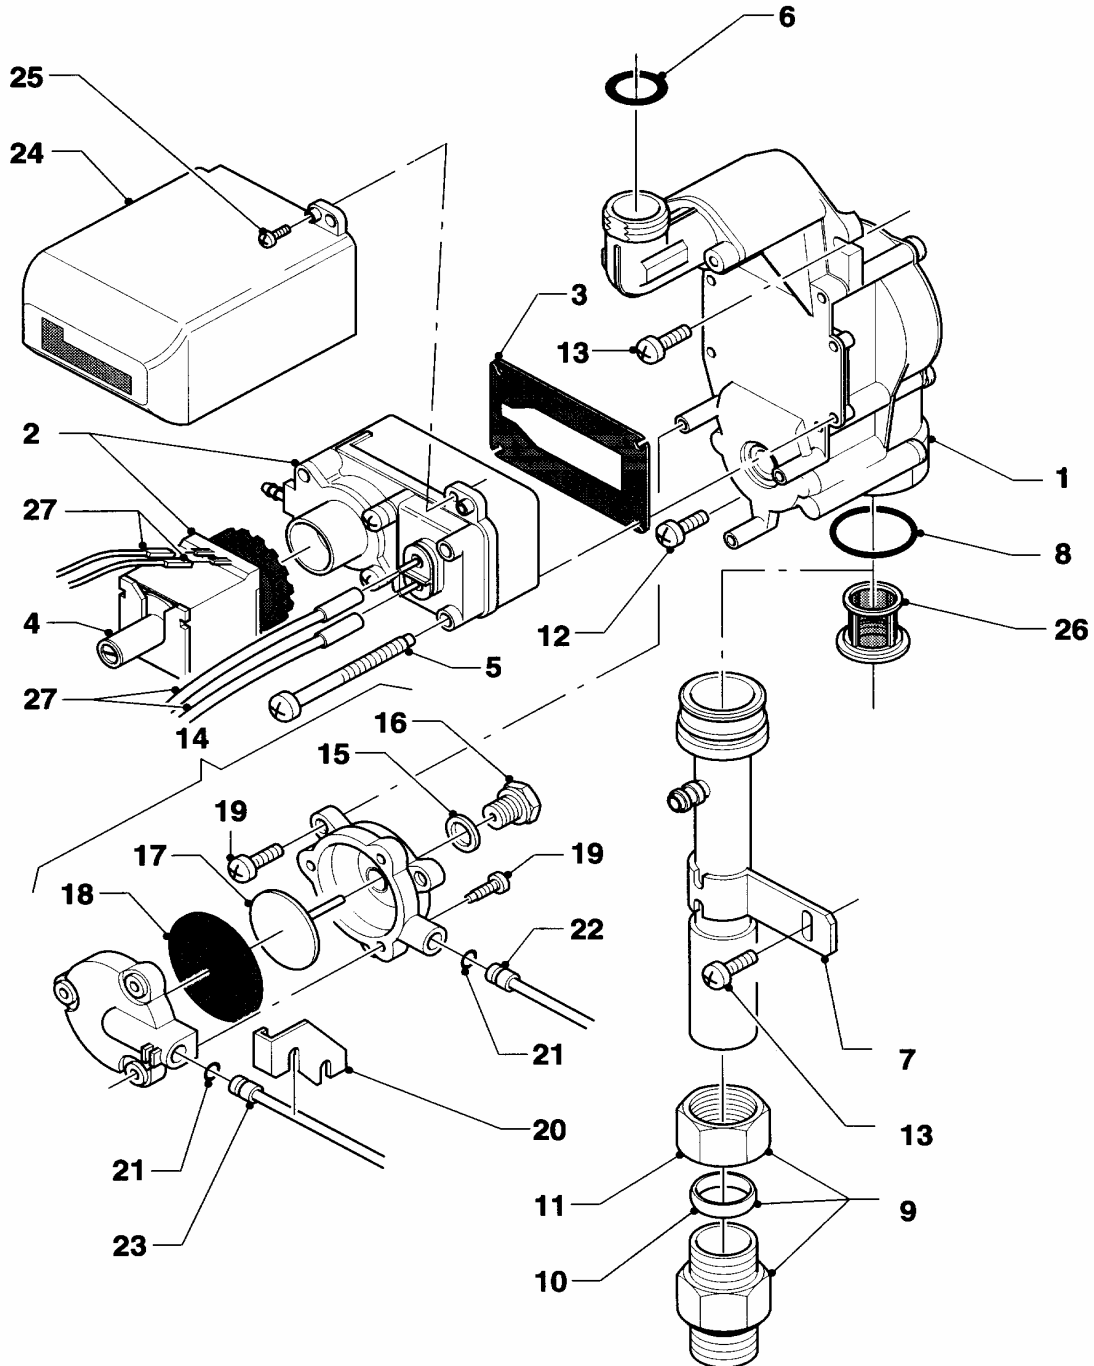

05 Gasregelteile

VUW 180 XE (H,B)

VUW 240 XE (H,B)

VUW 260 XE (H,B)

02 - 05 - 007

05 Gasregelteile

VUW 180 XE (H,B)

VUW 240 XE (H,B)

VUW 260 XE (H,B)

Pos.	Teile-Nr.	Bezeichnung	Typ, Bemerkung
		02-05-007	
01	053257	Gasarmatur	VUW 180,240,260 XE H, mit Pos. 02-12
01	053258	Gasarmatur	VUW 180,240,260 XE B, mit Pos. 02-12
02	050222	Servodruckregler	VUW 180,240,260 XE H, mit Pos. 03
02	050223	Servodruckregler	VUW 180,240,260 XE B, mit Pos. 03
03	980951	Dichtung	
04	170363	Magnet, kpl.	VUW 180,240,260 XE H
04	170364	Magnet, kpl.	VUW 180,240,260 XE B
05	118943	Flachkopfschraube	
06	981169	Dichtung, kpl. (Set a 10 Stück)	
07	082602	Gasanschluss	mit Pos. 08
08	982310	Runddichtring	
09	080074	Quetschverschraubung	
10	080184	Schneidring	
11	080177	Mutter	
12	118942	Linsenschraube	
13	070334	Blehschraube	
14	151017	Strömungsschalter (Noryl)	
15	981147	Dichtung, kpl. (Set a 10 Stück)	
16	012156	Stopfbuchse, kpl.	
17	010456	Membranteller	
18	020220	Membrane	
19	118947	Linsenschraube	
20	154133	Bügel	
21	981155	Dichtung, kpl. (Set a 10 Stück)	
22	080269	Steuerleitung	
23	080268	Steuerleitung	
24	204102	Abdeckkappe	
25	118947	Linsenschraube	
26	108901	Sieb	
27	256020	Kabelbaum	

Änderungen vorbehalten!

Die Bruttopreise entnehmen Sie bitte der jeweils gültigen Preisliste.