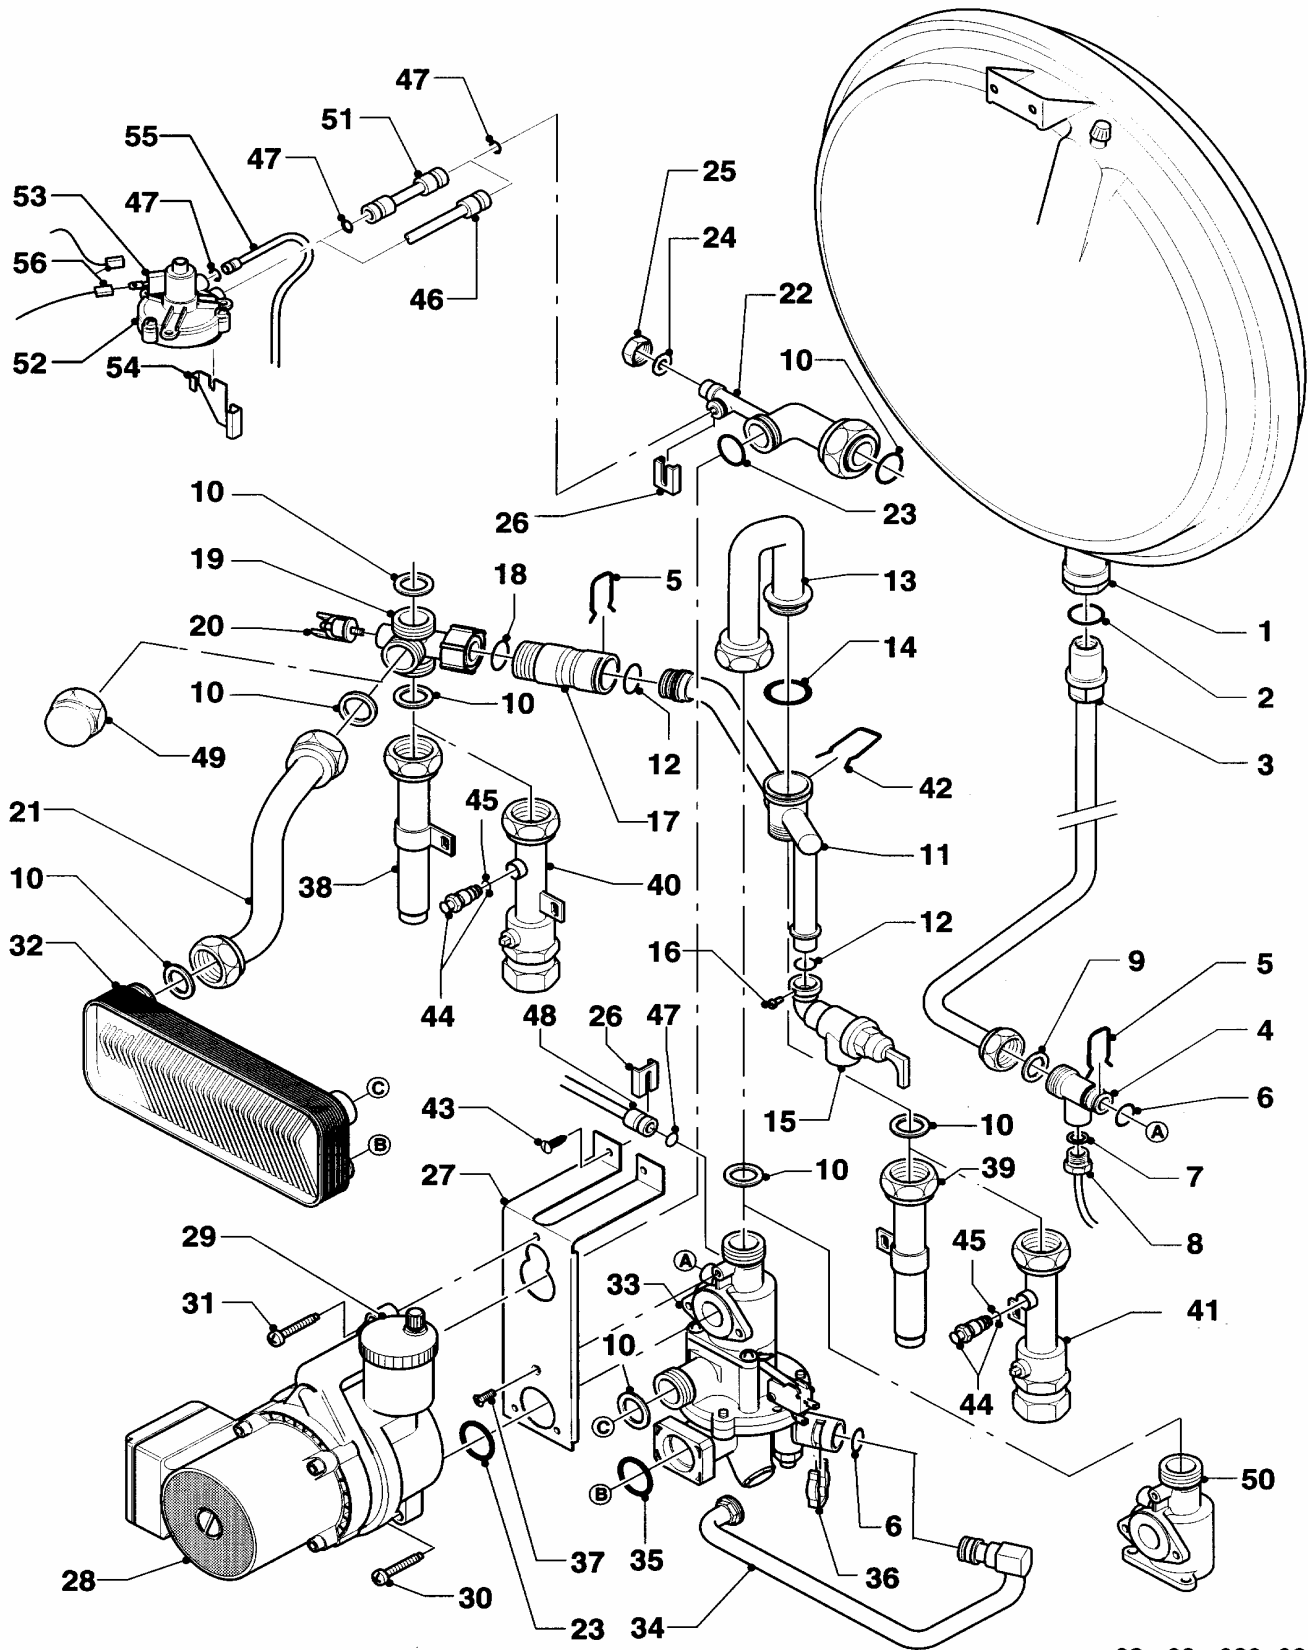

08 Hydraulikteile

VUW 180 XE (H,B)

VUW 240 XE (H,B)

VUW 260 XE (H,B)

02 - 08 - 030 - 02

08 Hydraulikteile

VUW 180 XE (H,B)

VUW 240 XE (H,B)

VUW 260 XE (H,B)

Pos.	Teile-Nr.	Bezeichnung	Typ, Bemerkung
		02-08-030	
01	181045	Ausdehnungsgefäß	
02	981176	Dichtung, kpl. (Set a 10 Stück)	
03	081088	Anschluss	
04	081644	Anschlussstück, kpl.	mit Pos. 06
05	126158	Klemmfeder	
06	981165	Dichtung, kpl. (Set a 10 Stück)	
07	982484	Dichtring	
08	101558	Thermomanometer	
09	981142	Dichtung, kpl. (Set à 10 Stück)	
10	981152	Dichtung, kpl. (Set à 10 Stück)	
11	080722	Abzweiganschluss	mit Pos. 12
12	981163	Dichtung, kpl. (Set à 10 Stück)	
13	089037	Anschlussrohr	mit Pos. 14
14	981158	Dichtung, kpl. (Set à 10 Stück)	
15	190717	Sicherheitsventil	mit Pos. 12, 16
16	105804	Zylinderschraube	
17	150221	Überströmventil	2,5 m, mit Pos. 05, 15, 18
17	150221	Überströmventil	3,5 m (Sonderausführung), mit Pos. 05, 15, 18
17	150225	Überströmventil	1,7 m (Sonderausführung), mit Pos. 05, 15, 18
18	981175	Dichtung, kpl. (Set à 10 Stück)	
19	081642	Anschlussstück, kpl.	mit Pos. 18
20	100376	Temperaturbegrenzer	
21	080245	Anschlussrohr	
22	080725	Abzweiganschluss, kpl.	
23	981151	Dichtung, kpl. (Set à 10 Stück)	
24	981146	Dichtung, kpl. (Set a 10 Stück)	
25	139451	Stopfen	
26	085751	Halter	
27	085784	Halter	
28	161111	Pumpe	mit Pos. 26, 36-38
29	061707	Schnellentlüfter	
30	118951	Linsenschraube	
31	118960	Linsenschraube	
32	064950	Wärmetauscher (BW)	
33	011289	Vorrang-Wasserschalter	
34	089267	Anschlussrohr	mit Pos. 06
35	981170	Dichtung, kpl. (Set a 10 Stück)	
36	219602	Klammer	
37	202622	Senkschraube	
38	019004	Anschlussrohr	
39	019004	Anschlussrohr	
40	-	-	Position entfällt
41	-	-	Position entfällt
42	154162	Bügel	
43	235715	Blechschrabe	
44	-	-	Position entfällt
45	-	-	Position entfällt
46	080268	Steuerleitung	
47	981155	Dichtung, kpl. (Set a 10 Stück)	
48	080269	Steuerleitung	
49	-	-	Position entfällt
50	-	-	Position entfällt
51	-	-	Position entfällt
52	-	-	Position entfällt
53	-	-	Position entfällt
54	-	-	Position entfällt
55	-	-	Position entfällt
56	-	-	Position entfällt

Änderungen vorbehalten!

Die Bruttopreise entnehmen Sie bitte der jeweils gültigen Preisliste.