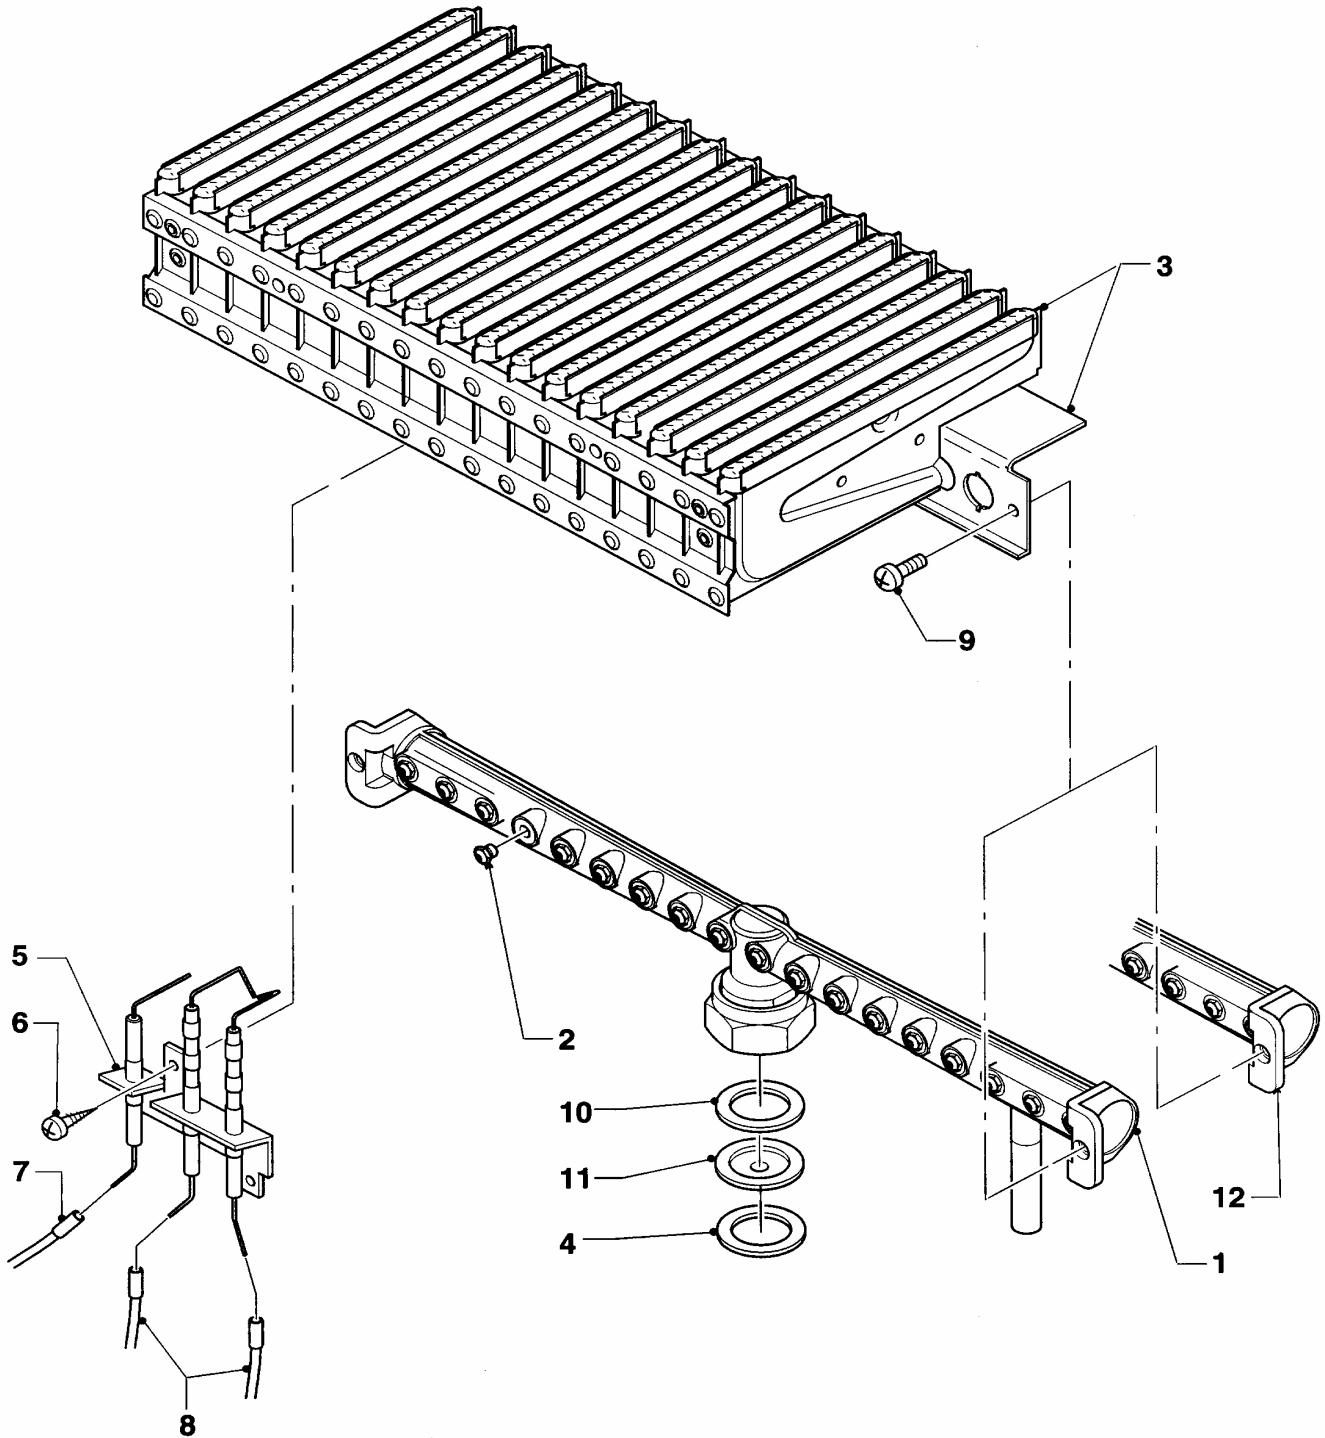

04 Brenner

VUW 180 XE (H,B)

VUW 240 XE (H,B)

VUW 260 XE (H,B)

02 - 04 - 018 - 01.

04 Brenner

VUW 180 XE (H,B)

VUW 240 XE (H,B)

VUW 260 XE (H,B)

Pos.	Teile-Nr.	Bezeichnung	Typ, Bemerkung
		02-04-018	
01	126707	Kammerträger	VGW 180 XE H,B
01	126711	Kammerträger	VGW 240 XE H,B
01	126707	Kammerträger	VUW 180 XE H,B
01	126711	Kammerträger	VUW 240 XE H,B
01	126715	Kammerträger	VUW 260 XE H,B
02	247120	Brennerdüse 120	VUW 180,240,260 XE H, D=1,20 mm
02	247072	Brennerdüse 72	VUW 180,240,260 XE B, D=0,72 mm
03	041978	Kammergruppe	VUW 180 XE H,B
03	041979	Kammergruppe	VUW 240 XE H,B
03	041980	Kammergruppe	VUW 260 XE H,B
04	981169	Dichtung, kpl. (Set a 10 Stück)	
05	090706	Zünd- u. Überwachungselektrode	mit Pos. 06
06	235739	Blehschraube	
07	256020	Kabelbaum	
08	091534	Zündkabel	
09	118937	Linsenschraube	
10	980285	Dichtung	VUW 180,240,260 XE B
11	042590	Vordüse 1 x 4,50	VUW 180 XE B, D=4,50 mm
11	042575	Vordüse 1 x 5,20	VUW 240,260 XE B, D=5,20 mm
12	-	-	Position entfällt

Änderungen vorbehalten!

Die Bruttopreise entnehmen Sie bitte der jeweils gültigen Preisliste.