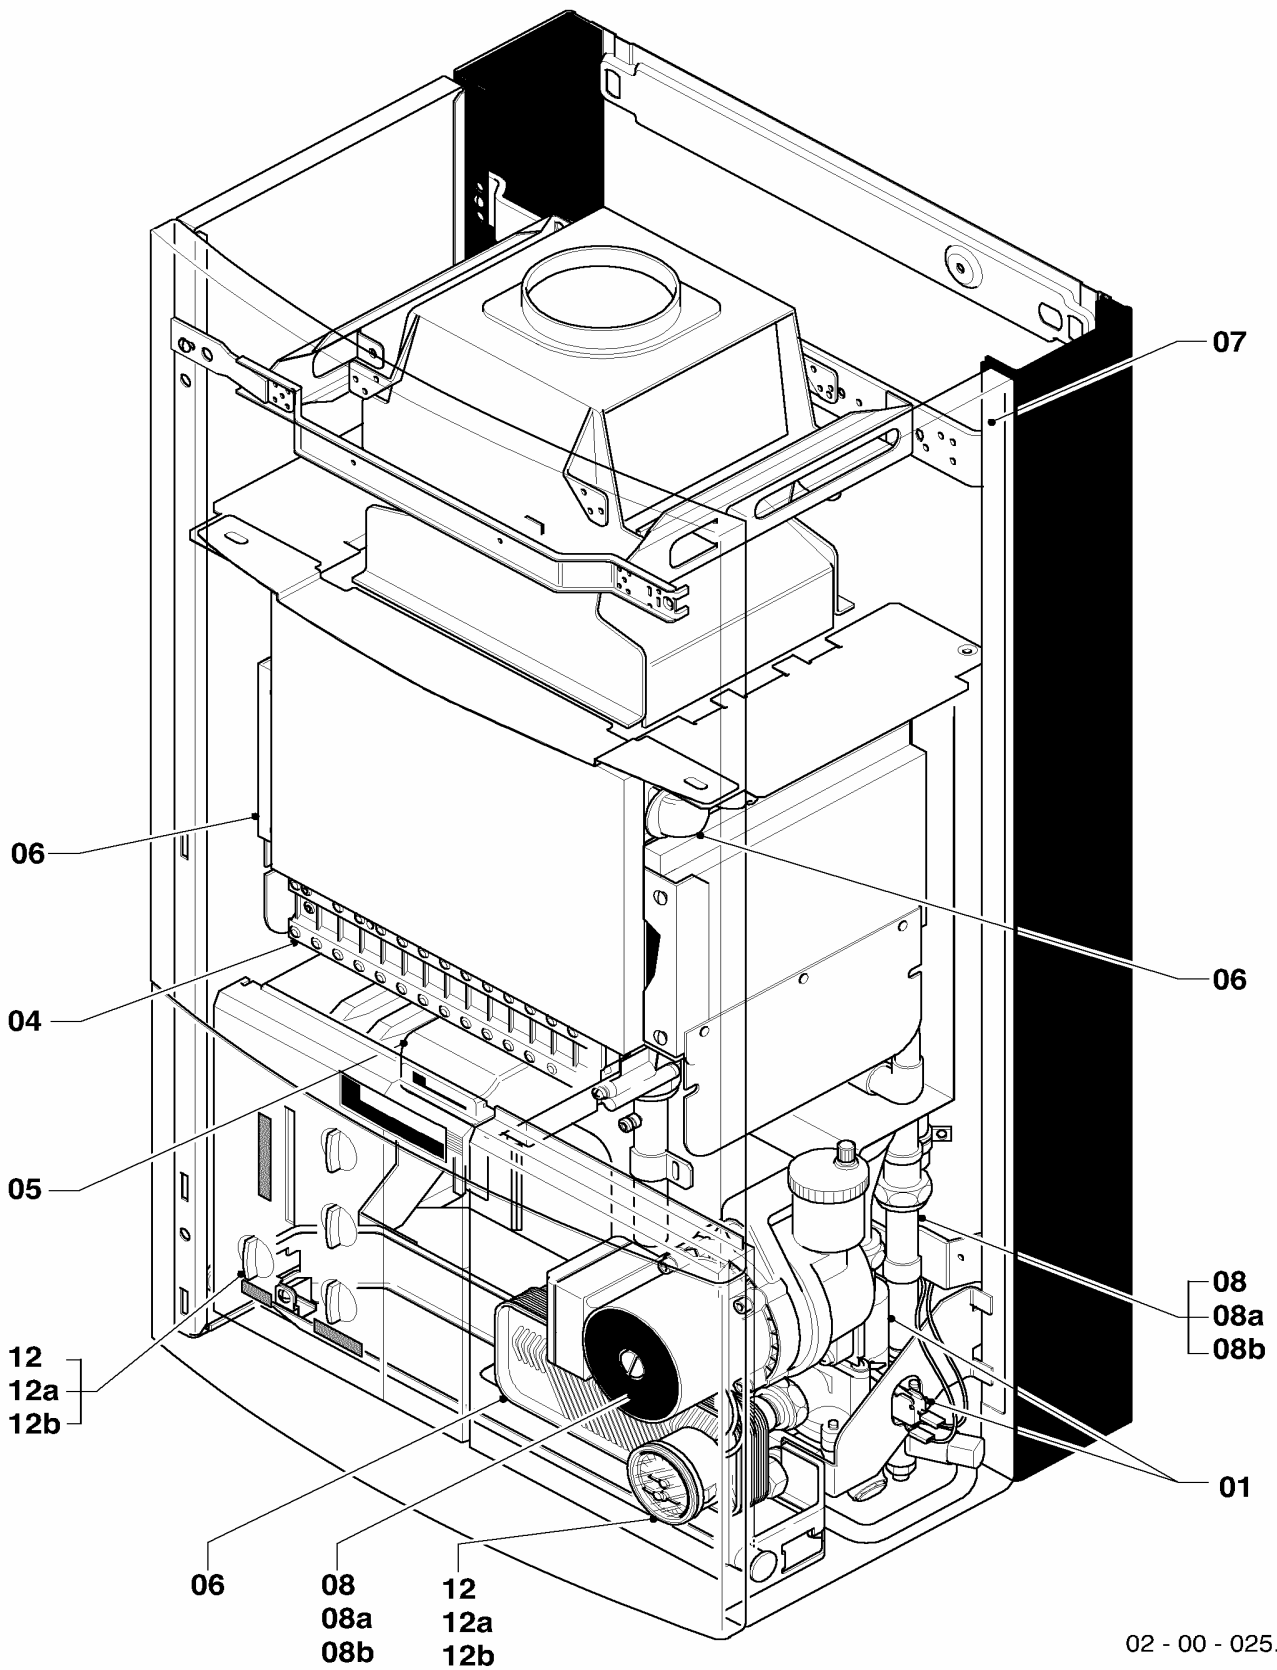

12b Schaltkasten (Abgassensor)

VU 180 XE (H,B)

VU 240 XE (H,B)

VU 260 XE (H,B)

Pos.	Teile-Nr.	Bezeichnung	Typ, Bemerkung
		02-12-021	
01	075047	Strömungssicherung	VU 180 XE H,B
01	075048	Strömungssicherung	VU 240 XE H,B
01	075049	Strömungssicherung	VU 260 XE H,B
02	253537	Fühler, kpl.	
03	235750	Blechschrabe	

Baugruppenübersicht

VUW 180 XE (H,B)

VUW 240 XE (H,B)

VUW 260 XE (H,B)

02 - 00 - 025.01

Änderungen vorbehalten!

Die Bruttopreise entnehmen Sie bitte der jeweils gültigen Preisliste.