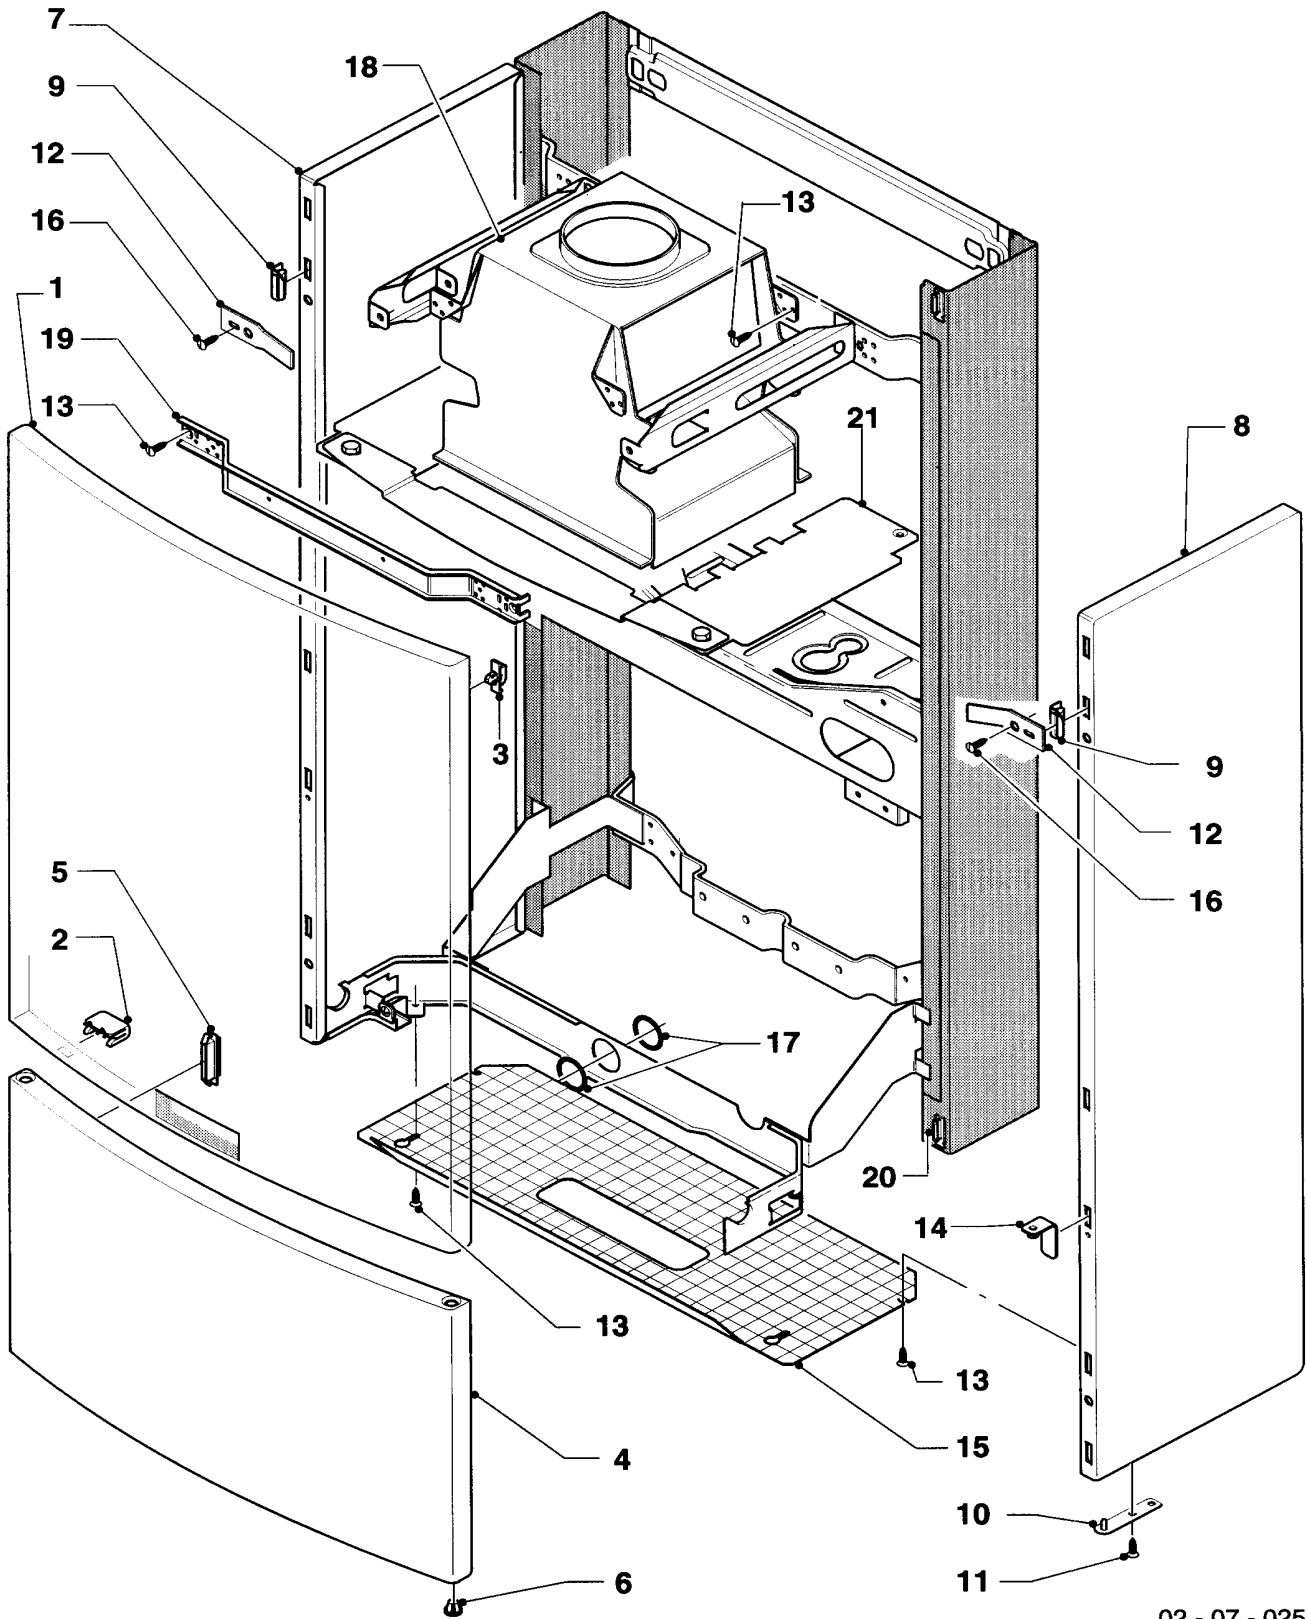

07 Verkleidungsteile

VU 180 XE (H,B)

VU 240 XE (H,B)

VU 260 XE (H,B)

02 - 07 - 025

07 Verkleidungsteile

VU 180 XE (H,B)

VU 240 XE (H,B)

VU 260 XE (H,B)

Pos.	Teile-Nr.	Bezeichnung	Typ, Bemerkung
		02-07-025	
01	078103	Frontblech, oben	mit Pos. 02, 03
02	183512	Führung	
03	082922	Haken	
04	078104	Frontblech, unten	mit Pos. 05, 06
05	170346	Magnet	
06	124870	Buchse	
07	079995	Seitenteil, links	mit Pos. 09
08	079996	Seitenteil, rechts	mit Pos. 09-11
09	287036	Aufnahme	
10	088019	Scharnier	mit Pos. 11
11	500046	Blechschraube	
12	195976	Lasche	
13	235715	Blechschraube ISO 7049	
14	088018	Scharnier	
15	071381	Abdeckung	
16	235756	Blechschraube	
17	981756	Rechteckdichtring	
18	075047	Strömungssicherung	VU 180 XE H,B
18	075048	Strömungssicherung	VU 240 XE H,B
18	075049	Strömungssicherung	VU 260 XE H,B
19	208842	Träger	
20	144306	Haken, kpl.	
21	089772	Montagesatz	VU 180 XE H,B
21	089773	Montagesatz	VU 240 XE H,B
21	089774	Montagesatz	VU 260 XE H,B

Änderungen vorbehalten!

Die Bruttopreise entnehmen Sie bitte der jeweils gültigen Preisliste.