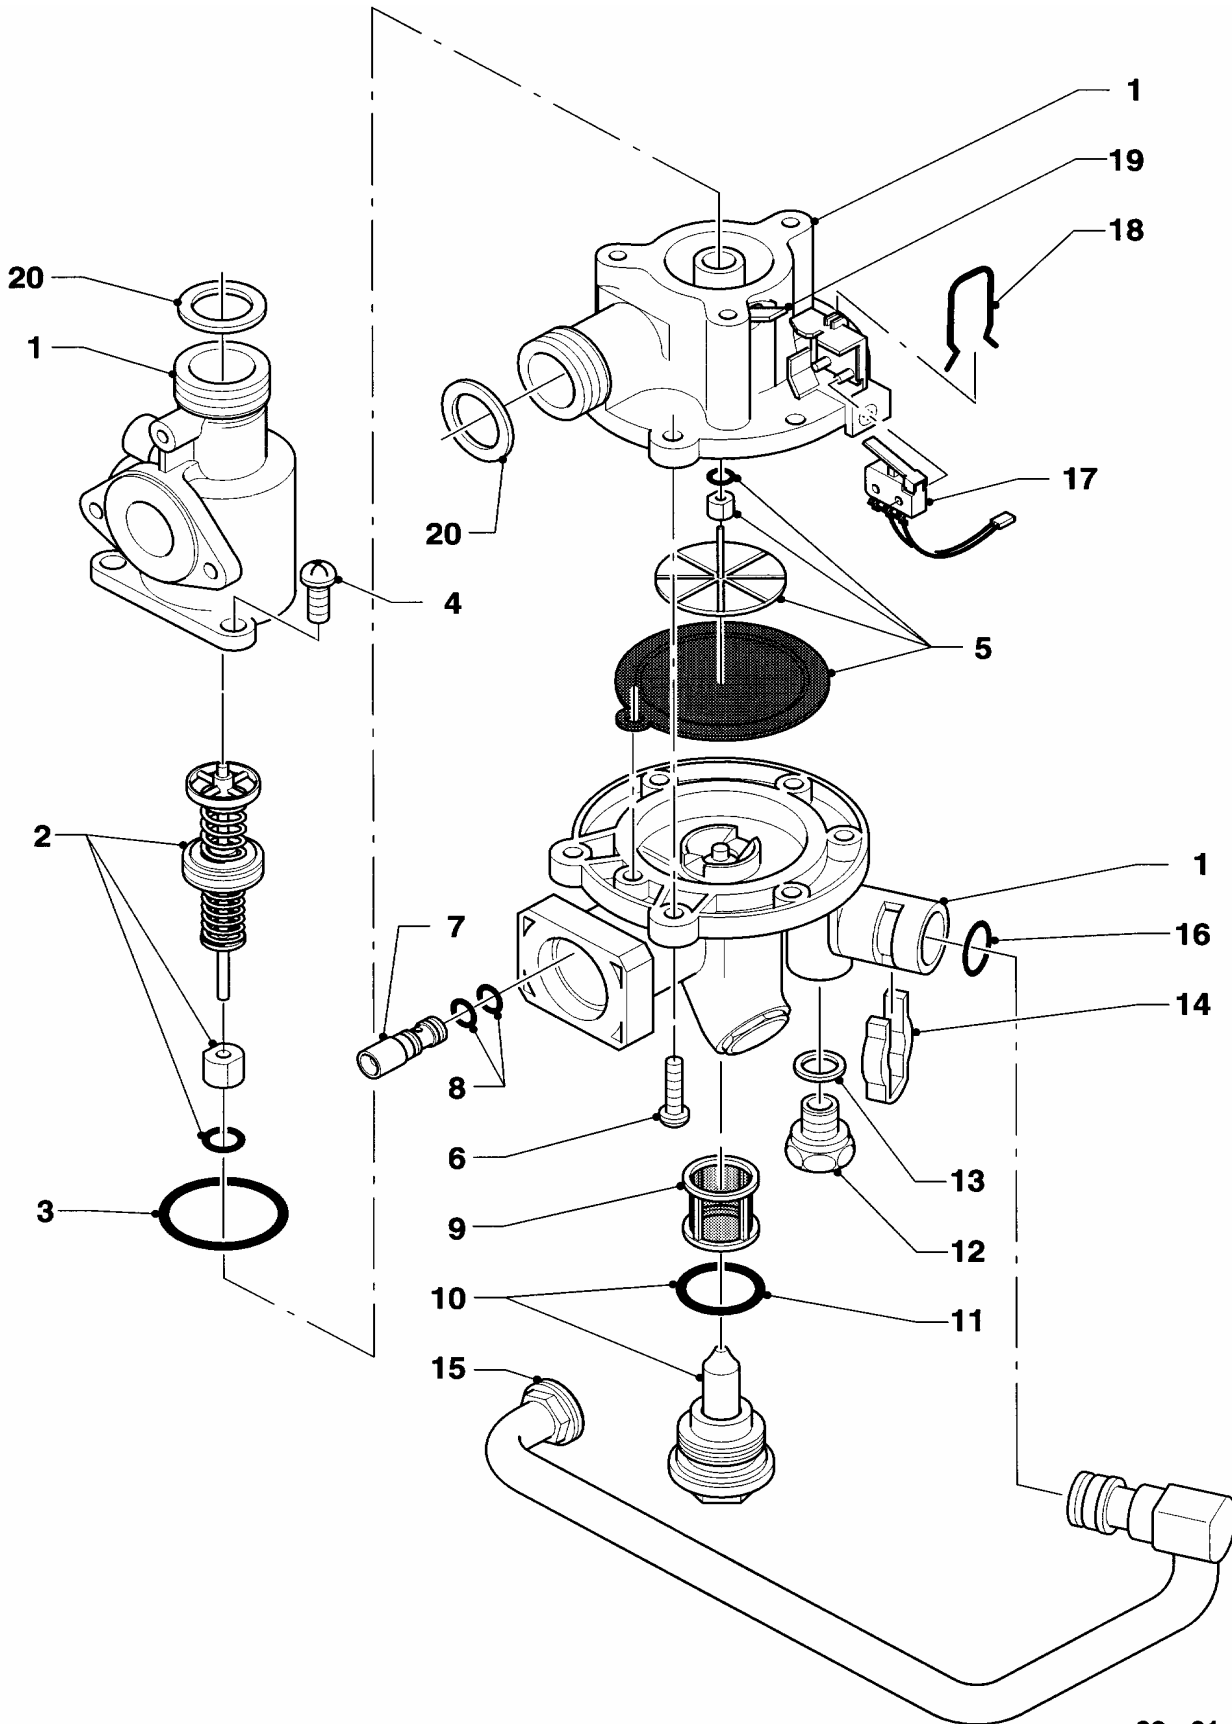

01 Vorrangwasserschalter

VUW 180 XE (H,B)

VUW 240 XE (H,B)

VUW 260 XE (H,B)

02 - 01 - 003

01 Vorrangwasserschalter

VUW 180 XE (H,B)

VUW 240 XE (H,B)

VUW 260 XE (H,B)

Pos.	Teile-Nr.	Bezeichnung	Typ, Bemerkung
		02-01-003	
01	011289	Vorrang-Wasserschalter	mit Pos. 02-13, 17-20
01	013517	Wasserschalter-Unterteil	mit Pos. 07-14, 16
02	020689	Ventilteller, kpl.	mit Pos. 03, 04
03	982329	Runddichtring	
04	118937	Linsenschraube	
05	010365	Membrane, kpl.	mit Pos. 06
06	118946	Linsenschraube	
07	011913	Venturidüse, kpl.	mit Pos. 08
08	981166	Dichtung, kpl. (Set à 10 Stück)	
09	128519	Sieb	
10	014635	Ventil, kpl.	
11	981158	Dichtung, kpl. (Set à 10 Stück)	
12	133937	Formschraube	
13	981898	Rechteckdichtring	
14	219602	Klammer	
15	089267	Anschlussrohr	mit Pos. 16
16	981165	Dichtung, kpl. (Set a 10 Stück)	
17	126262	Mikroschalter	
18	154150	Bügel	
19	188112	Schalthebel, kpl.	
20	981152	Dichtung, kpl. (Set à 10 Stück)