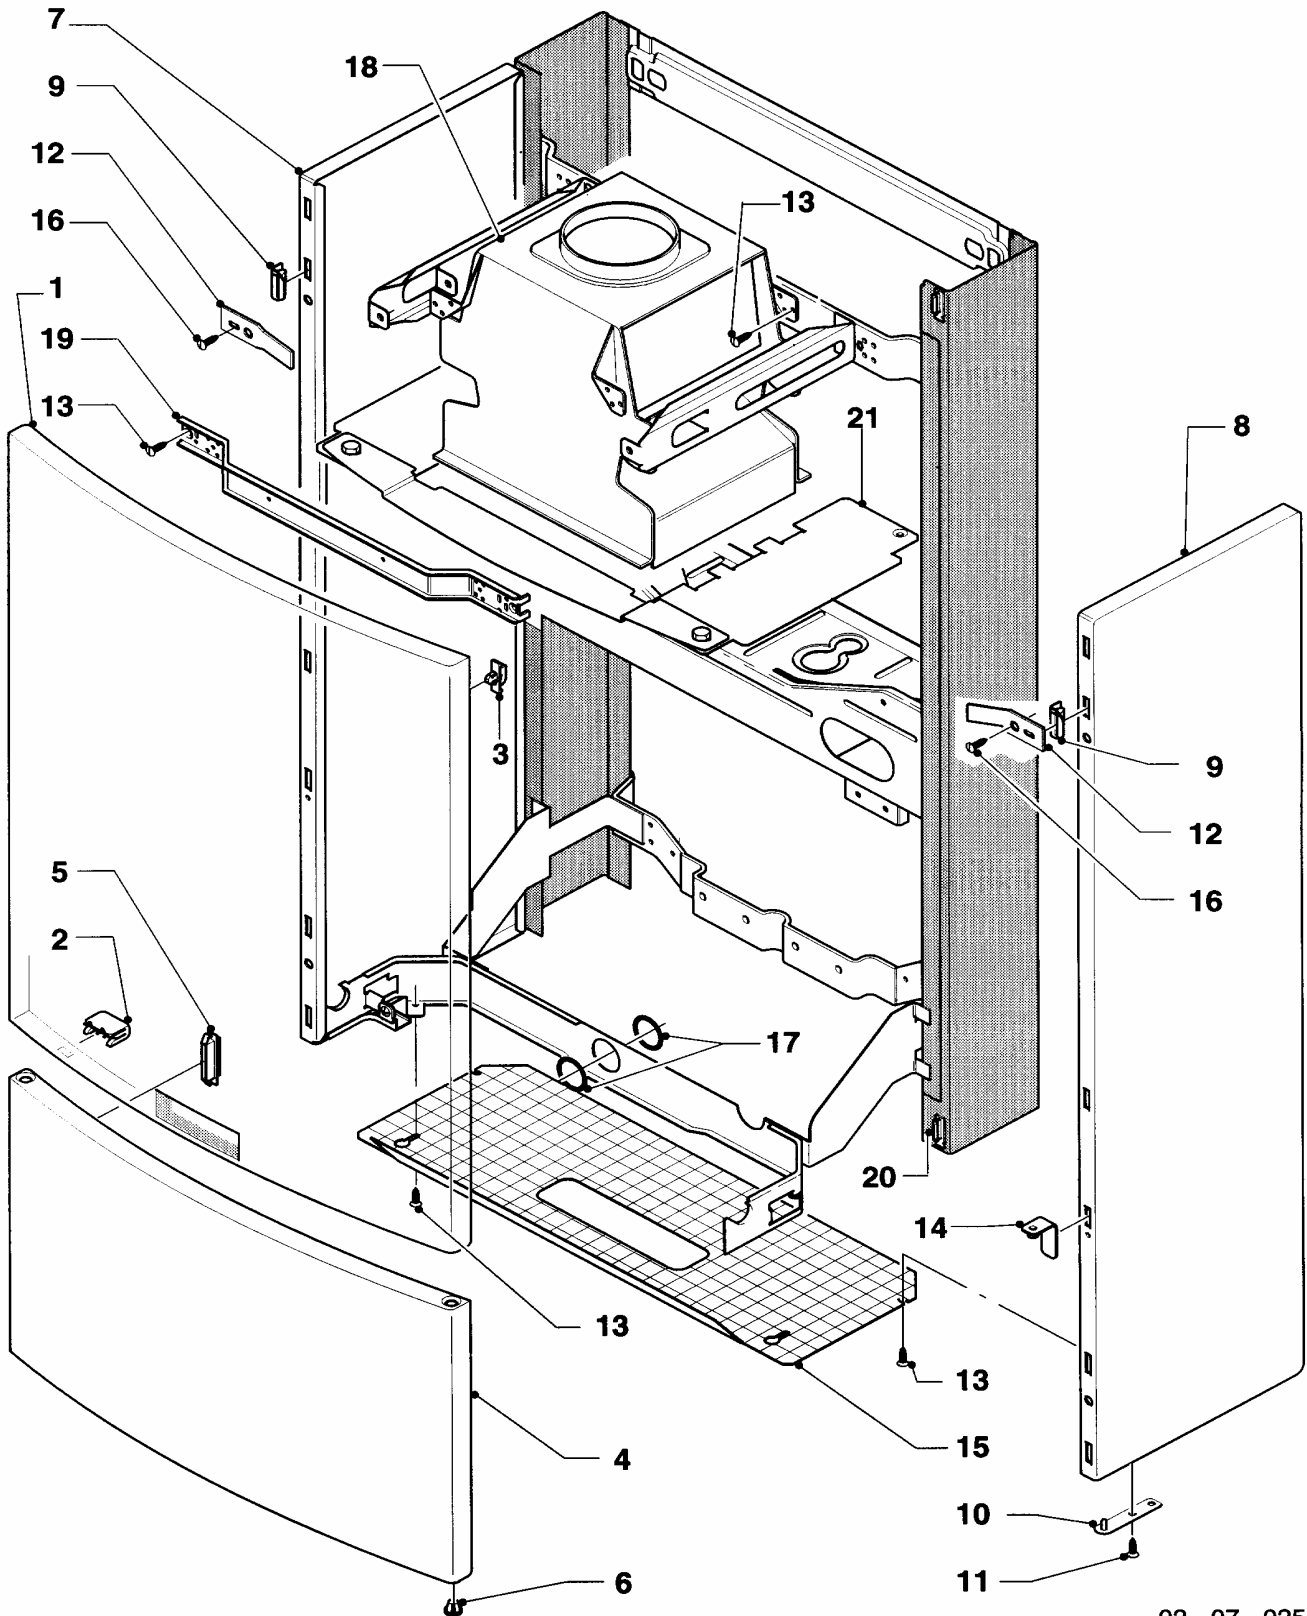

07 Verkleidungsteile

VUW 180 XE (H,B)

VUW 240 XE (H,B)

VUW 260 XE (H,B)

02 - 07 - 025

07 Verkleidungsteile

VUW 180 XE (H,B)

VUW 240 XE (H,B)

VUW 260 XE (H,B)

Pos.	Teile-Nr.	Bezeichnung	Typ, Bemerkung
		02-07-025	
01	078103	Frontblech, oben	mit Pos. 02, 03
02	183512	Führung	
03	082922	Haken	
04	078104	Frontblech, unten	mit Pos. 05, 06
05	170346	Magnet	
06	124870	Buchse	
07	079995	Seitenteil, links	mit Pos. 09
08	079996	Seitenteil, rechts	mit Pos. 09-11
09	287036	Aufnahme	
10	088019	Scharnier	mit Pos. 11
11	500046	Blechschrabe	
12	195976	Lasche	
13	235715	Blechschrabe ISO 7049	
14	088018	Scharnier	
15	071381	Abdeckung	
16	235756	Blechschrabe	
17	981756	Rechteckdichtring	
18	075047	Strömungssicherung	VUW 180 XE H,B
18	075048	Strömungssicherung	VUW 240 XE H,B
18	075049	Strömungssicherung	VUW 260 XE H,B
19	208842	Träger	
20	144306	Haken, kpl.	
21	089772	Montagesatz	VUW 180 XE H,B
21	089773	Montagesatz	VUW 240 XE H,B
21	089774	Montagesatz	VUW 260 XE H,B

Änderungen vorbehalten!

Die Bruttopreise entnehmen Sie bitte der jeweils gültigen Preisliste.