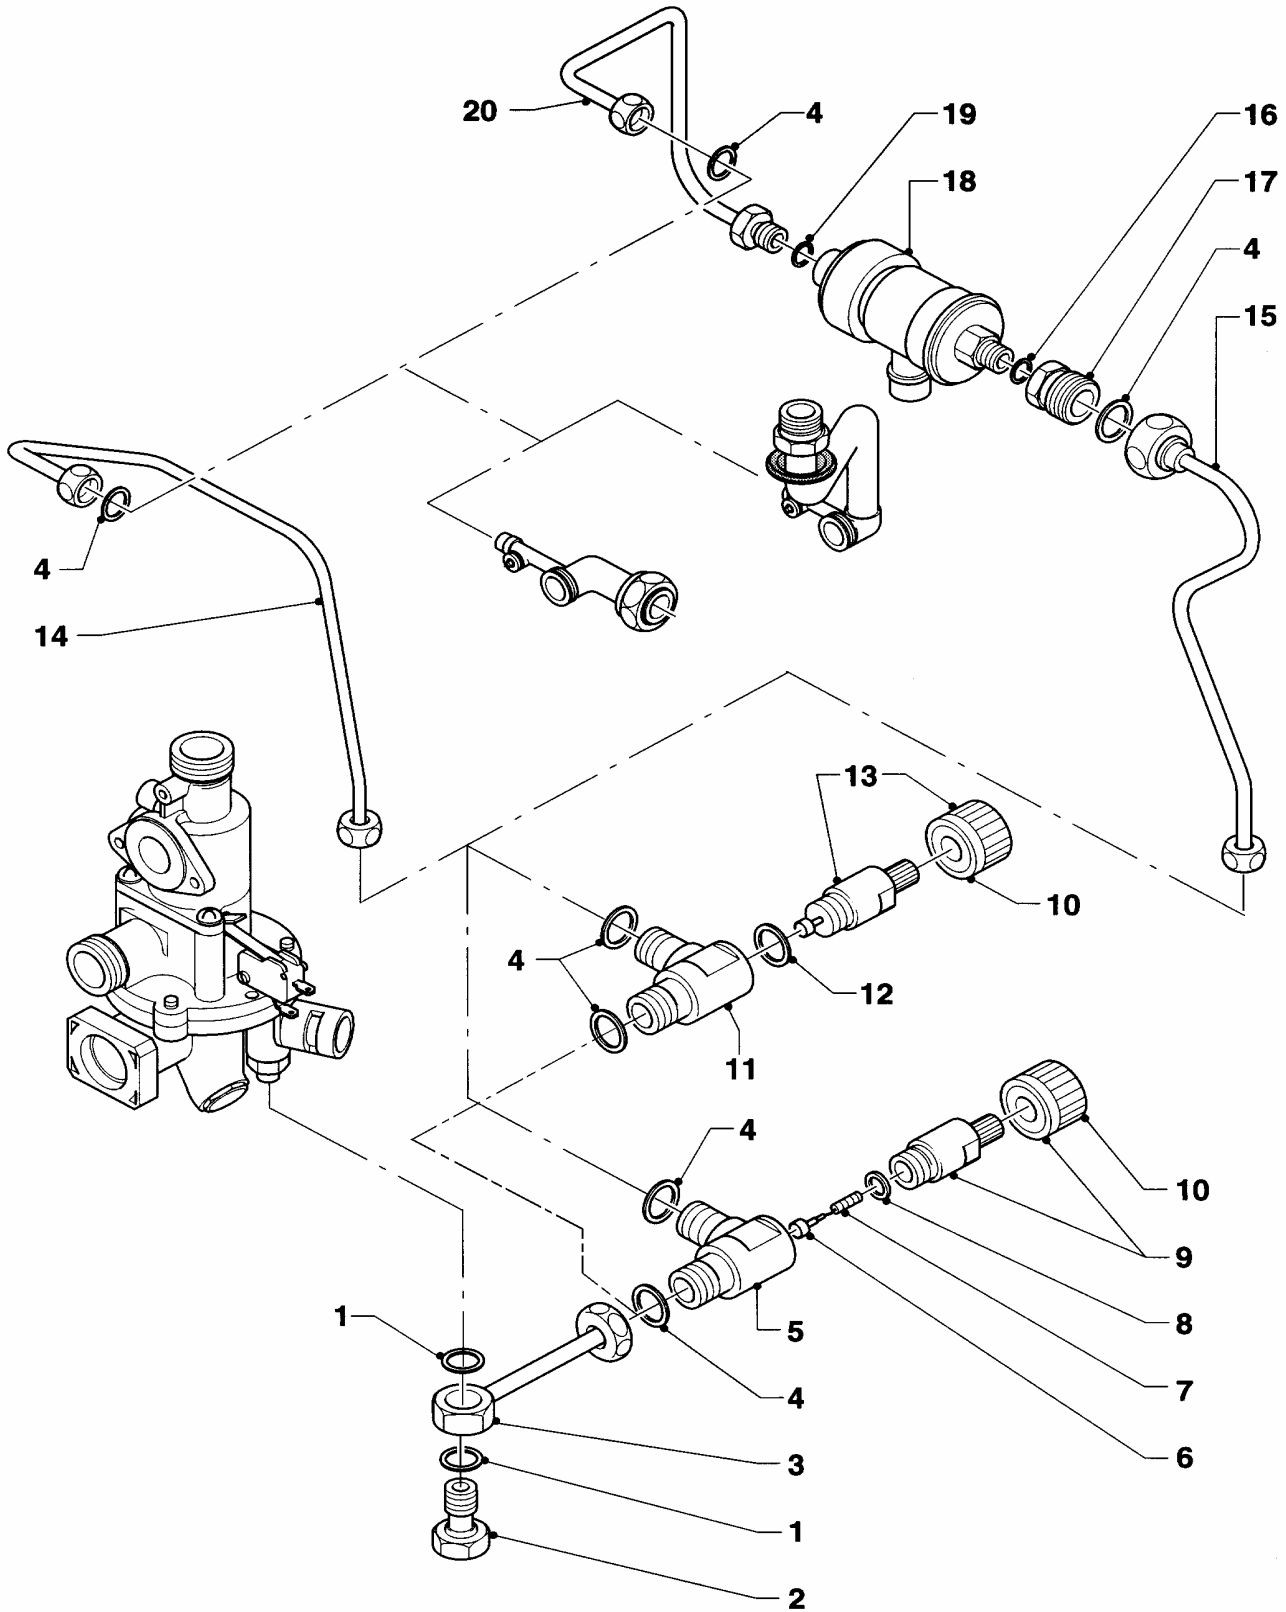

08a Hydraulikteile (Fülleinrichtung)

VUW 180 XE (H,B)

VUW 240 XE (H,B)

VUW 260 XE (H,B)

02 - 08 - 033

08a Hydraulikteile (Fülleinrichtung)

VUW 180 XE (H,B)

VUW 240 XE (H,B)

VUW 260 XE (H,B)

Pos.	Teile-Nr.	Bezeichnung	Typ, Bemerkung
		02-08-033	
01	982464	Runddichtring	
02	155614	Formschraube	
03	084975	Verbindungsstück	
04	981146	Dichtung, kpl. (Set a 10 Stück)	
05	082222	Entleerungsventil	mit Pos. 06-10
06	012622	Ventil, kpl.	
07	104177	Schraubendruckfeder	
08	980156	Dichtung	
09	012737	Ventiloberteil	
10	143981	Knopf	
11	-	-	Position entfällt
12	-	-	Position entfällt
13	-	-	Position entfällt
14	089189	Rohr, kpl.	
15	-	-	Position entfällt
16	-	-	Position entfällt
17	-	-	Position entfällt
18	-	-	Position entfällt
19	-	-	Position entfällt
20	-	-	Position entfällt