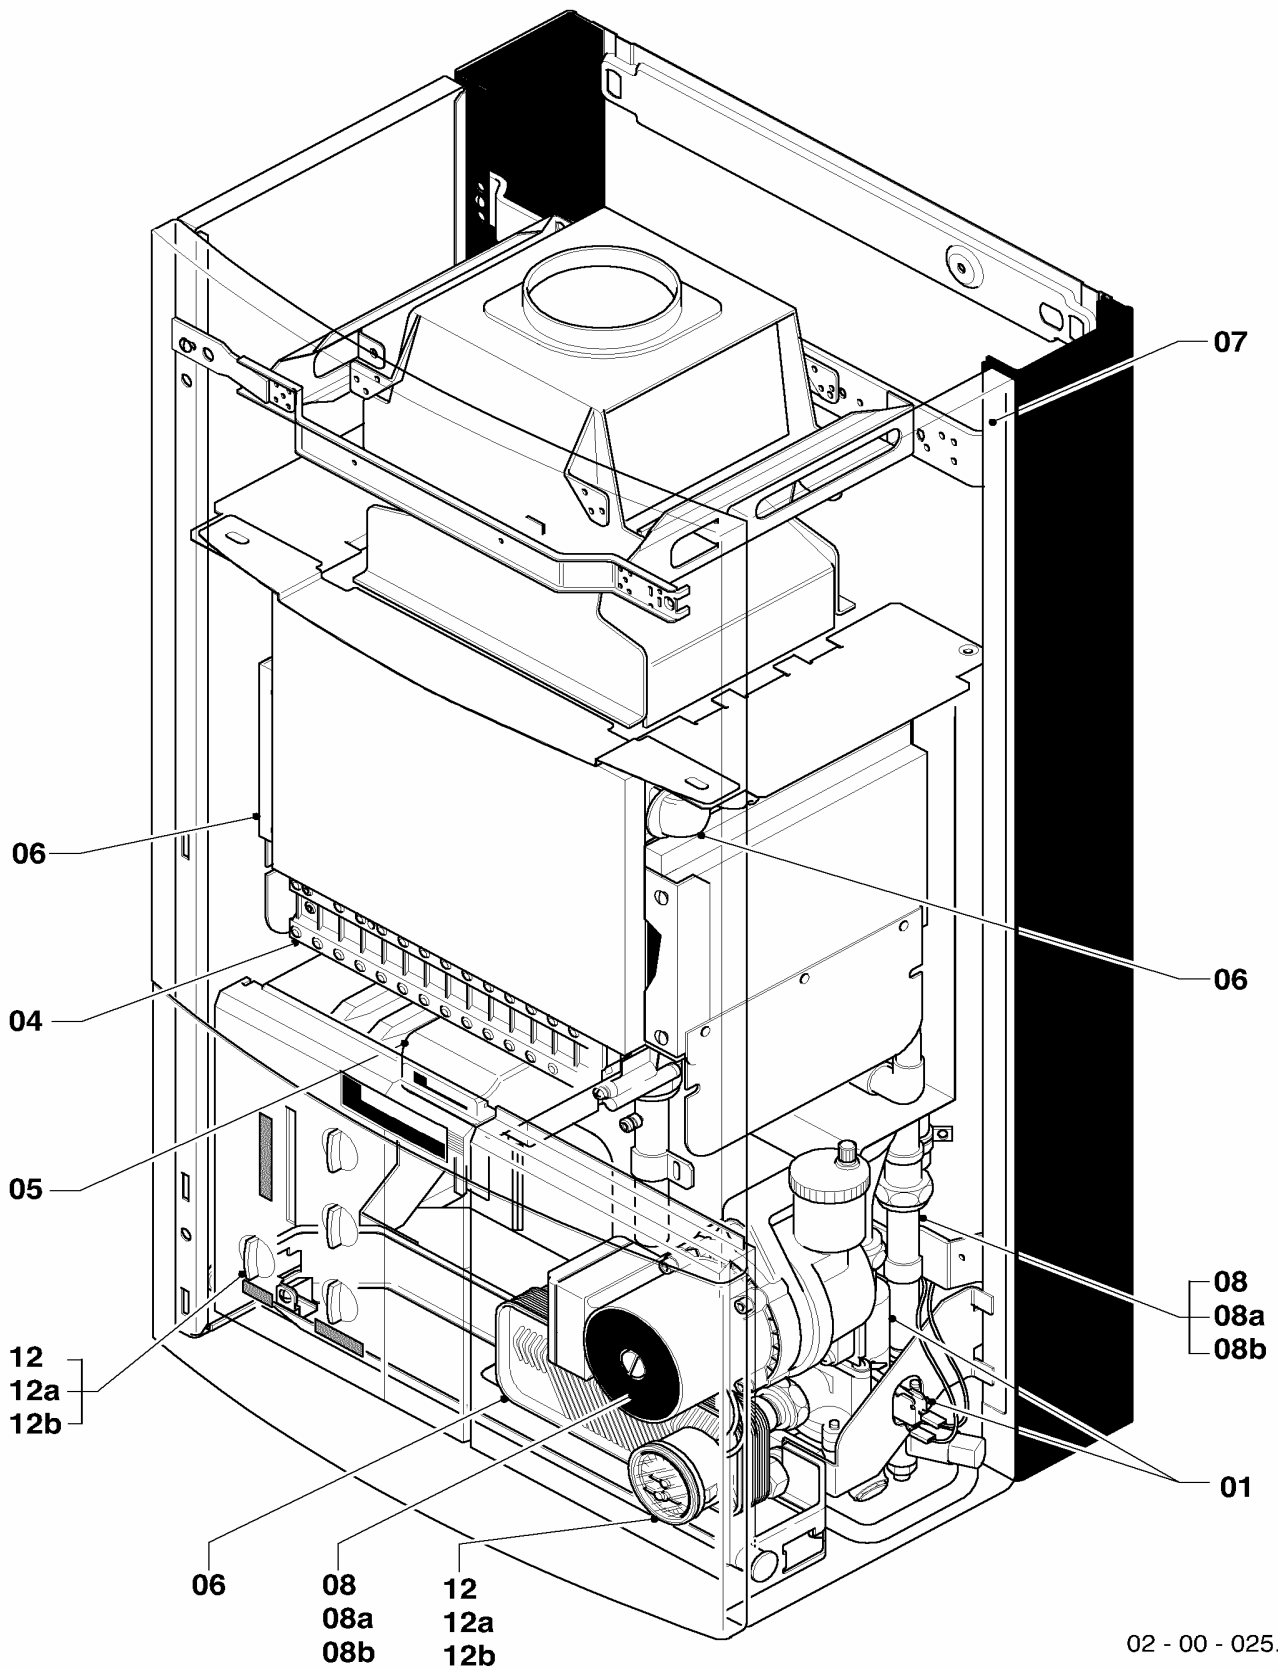

Baugruppenübersicht

VU 180 XE (H,B)

VU 240 XE (H,B)

VU 260 XE (H,B)

02 - 00 - 025.01