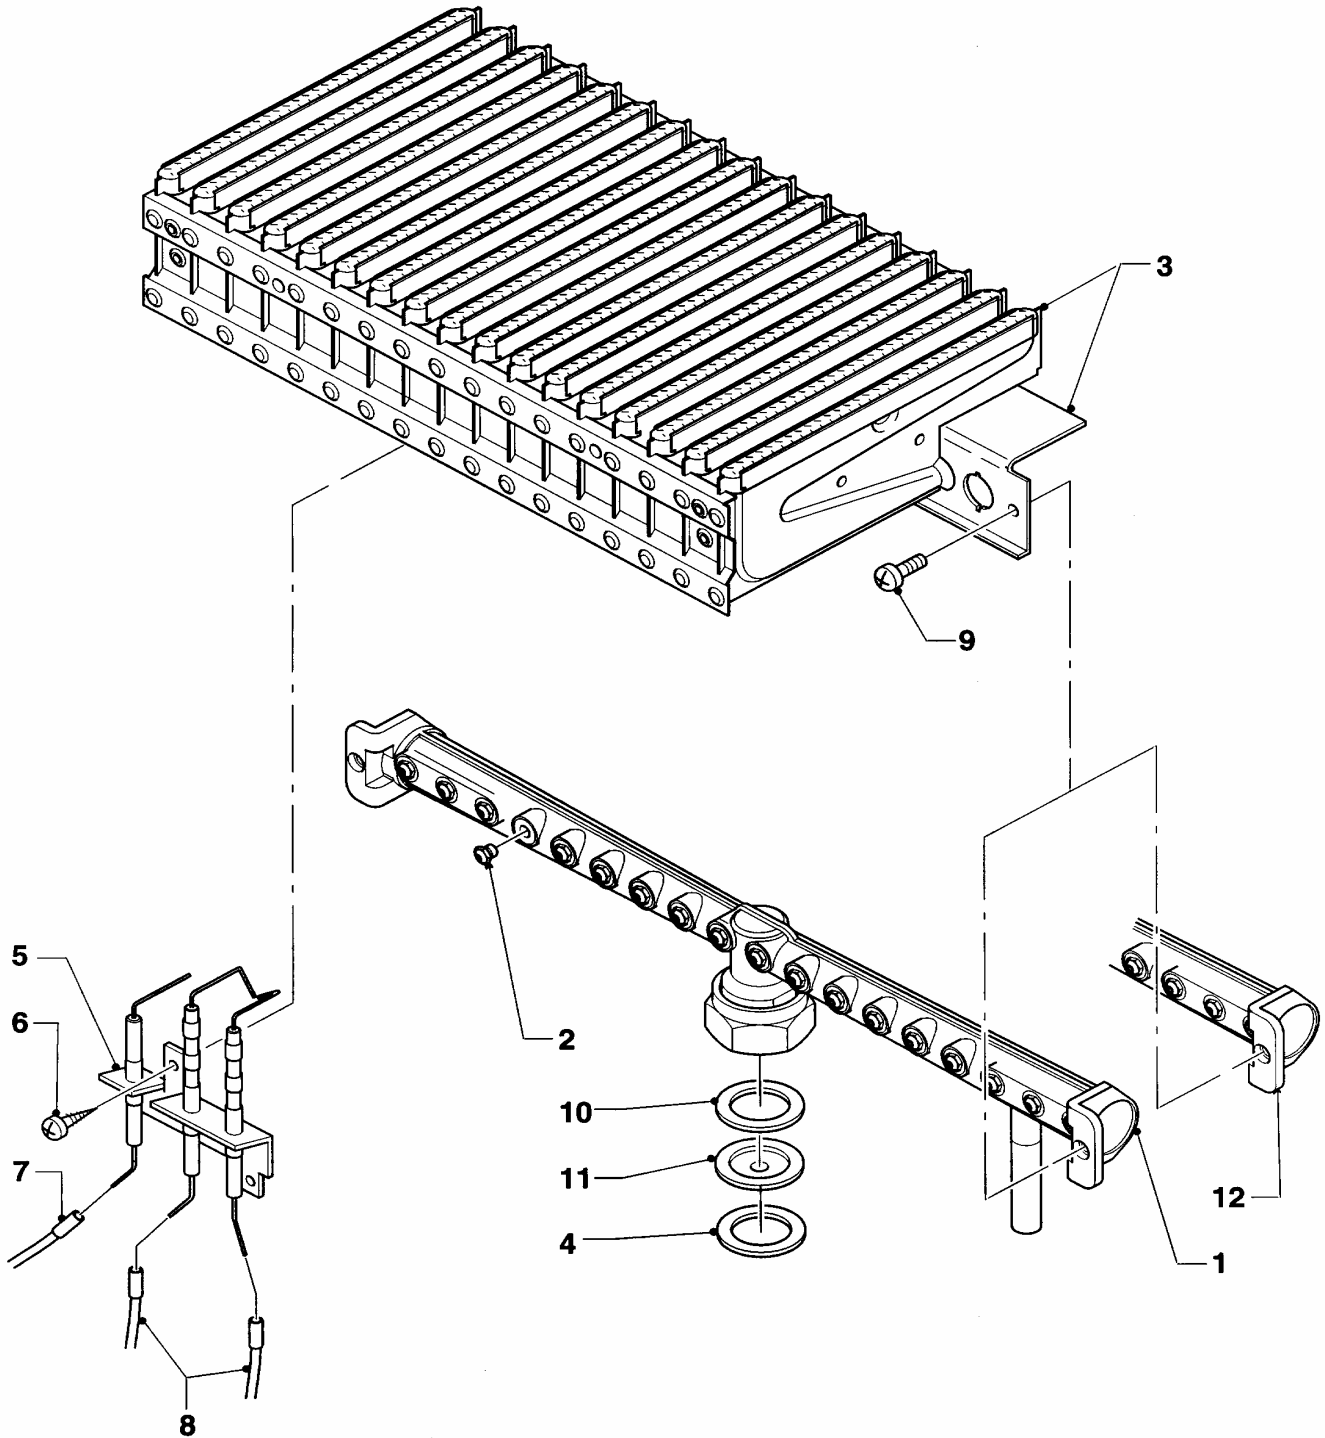

VU 260 XE (H,B)

02 - 04 - 018 - 01.

04 Brenner

VU 180 XE (H,B)

VU 240 XE (H,B)

VU 260 XE (H,B)

Pos.	Teile-Nr.	Bezeichnung	Typ, Bemerkung
		02-04-018	
01	126707	Kammerträger	VU 180 XE H,B
01	126711	Kammerträger	VU 240 XE H,B
01	126715	Kammerträger	VU 260 XE H,B
02	247120	Brennerdüse 120	VU 180,240,260 XE H, D=1,20 mm
02	247072	Brennerdüse 72	VU 180,240,260 XE B, D=0,72 mm
03	041978	Kammergruppe	VU 180 XE H,B
03	041979	Kammergruppe	VU 240 XE H,B
03	041980	Kammergruppe	VU 260 XE H,B
04	981169	Dichtung, kpl. (Set a 10 Stück)	
05	090706	Zünd- u. Überwachungselektrode	mit Pos. 06
06	235739	Blechschraube	
07	256020	Kabelbaum	
08	091534	Zündkabel	
09	118937	Linsenschraube	
10	980285	Dichtung	VU 180,240,260 XE B
11	042590	Vordüse 1 x 4,50	VU 180 XE B, D=4,50 mm
11	042575	Vordüse 1 x 5,20	VU 240,260 XE B, D=5,20 mm
12	-	-	Position entfällt