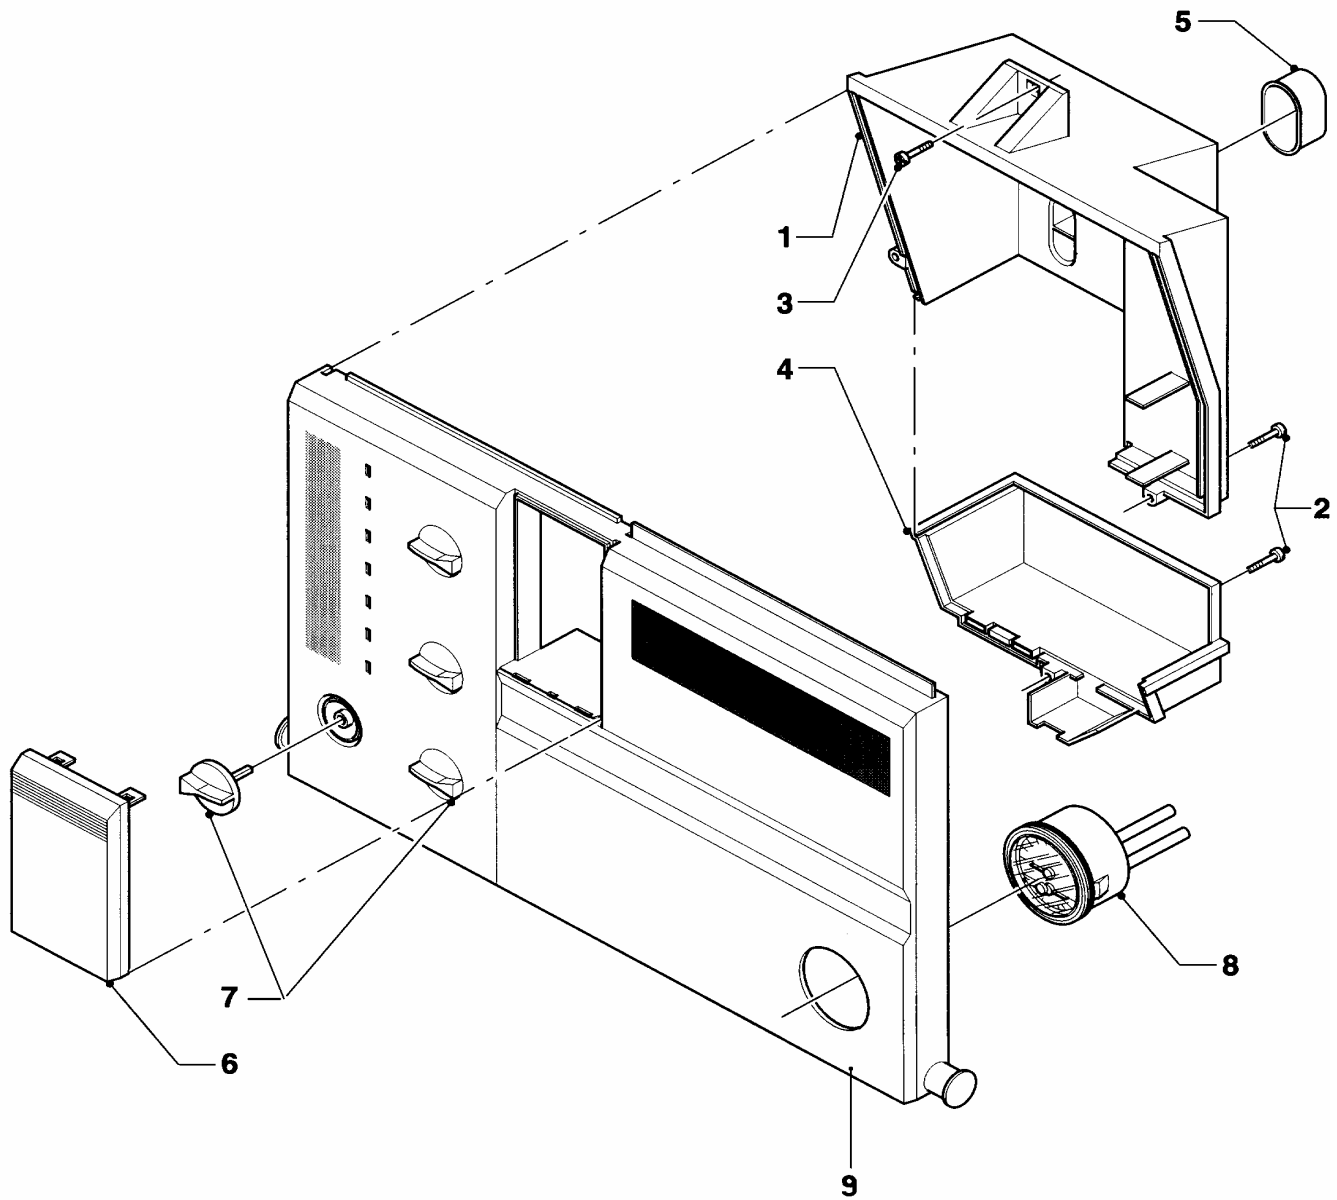

12 Schaltkasten (Gehäuse)

VU 180 XE (H,B)

VU 240 XE (H,B)

VU 260 XE (H,B)

02 -12 - 008

12 Schaltkasten (Gehäuse)

VU 180 XE (H,B)

VU 240 XE (H,B)

VU 260 XE (H,B)

Pos.	Teile-Nr.	Bezeichnung	Typ, Bemerkung
		02-12-008	
01	295106	Rückwand	mit Pos. 02, 03
02	139226	Schraube	
03	235760	Blechschraube	
04	076105	Deckel	mit Pos. 02
05	210977	Tülle	
06	209576	Deckel	
07	143996	Knopf	
08	101558	Thermomanometer	
09	-	-	nicht einzeln lieferbar