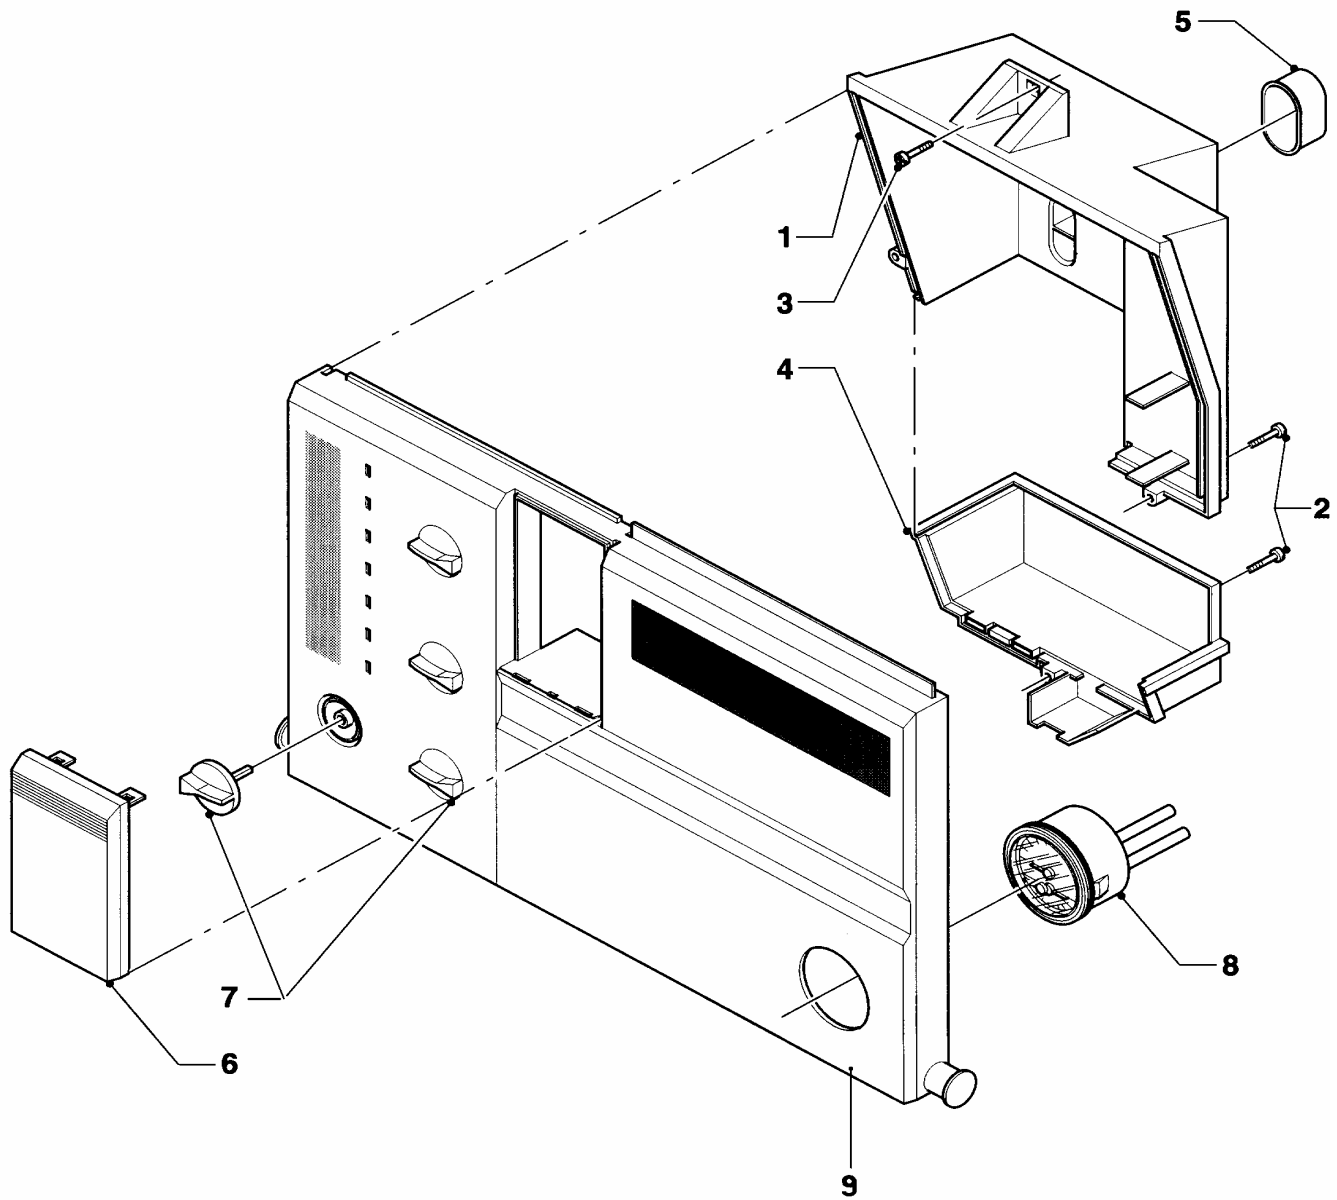

12 Schaltkasten (Gehäuse)

VUW 180 XE (H,B)

VUW 240 XE (H,B)

VUW 260 XE (H,B)

02 -12 - 008

12 Schaltkasten (Gehäuse)

VUW 180 XE (H,B)

VUW 240 XE (H,B)

VUW 260 XE (H,B)

Pos.	Teile-Nr.	Bezeichnung	Typ, Bemerkung
		02-12-008	
01	295106	Rückwand	mit Pos. 02, 03
02	139226	Schraube	
03	235760	Blechschraube	
04	076105	Deckel	mit Pos. 02
05	210977	Tülle	
06	209576	Deckel	
07	143996	Knopf	
08	101558	Thermomanometer	
09	-	-	nicht einzeln lieferbar