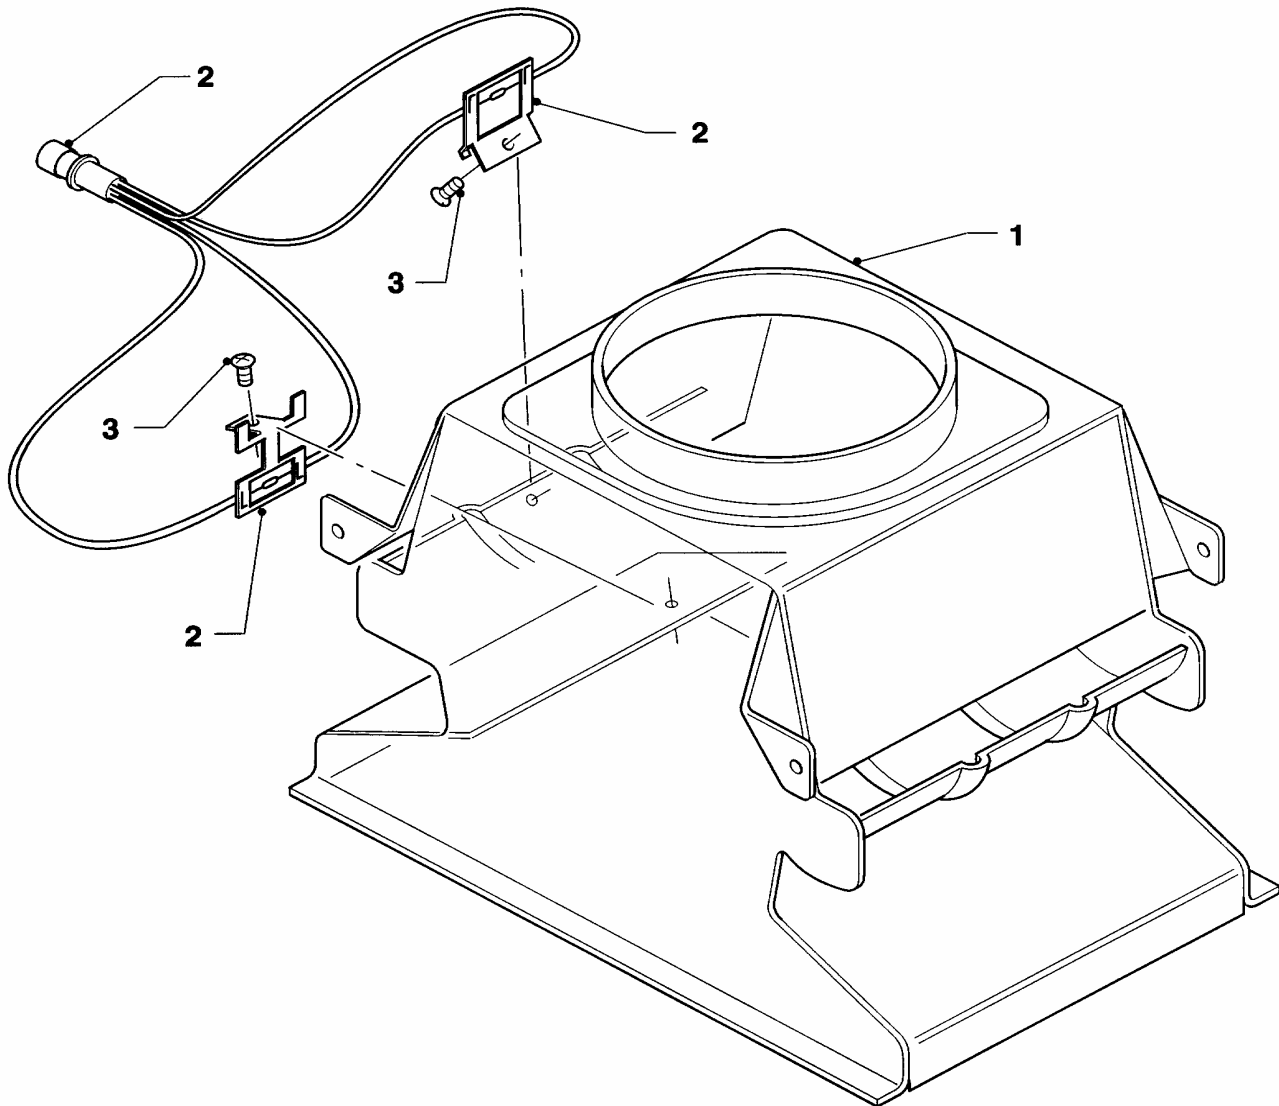

12b Schaltkasten (Abgassensor)

VU 180 XE (H,B)

VU 240 XE (H,B)

VU 260 XE (H,B)

02 - 12 - 021

12b Schaltkasten (Abgassensor)

VU 180 XE (H,B)

VU 240 XE (H,B)

VU 260 XE (H,B)

Pos.	Teile-Nr.	Bezeichnung	Typ, Bemerkung
		02-12-021	
01	075047	Strömungssicherung	VU 180 XE H,B
01	075048	Strömungssicherung	VU 240 XE H,B
01	075049	Strömungssicherung	VU 260 XE H,B
02	253537	Fühler, kpl.	
03	235750	Blechschrabe