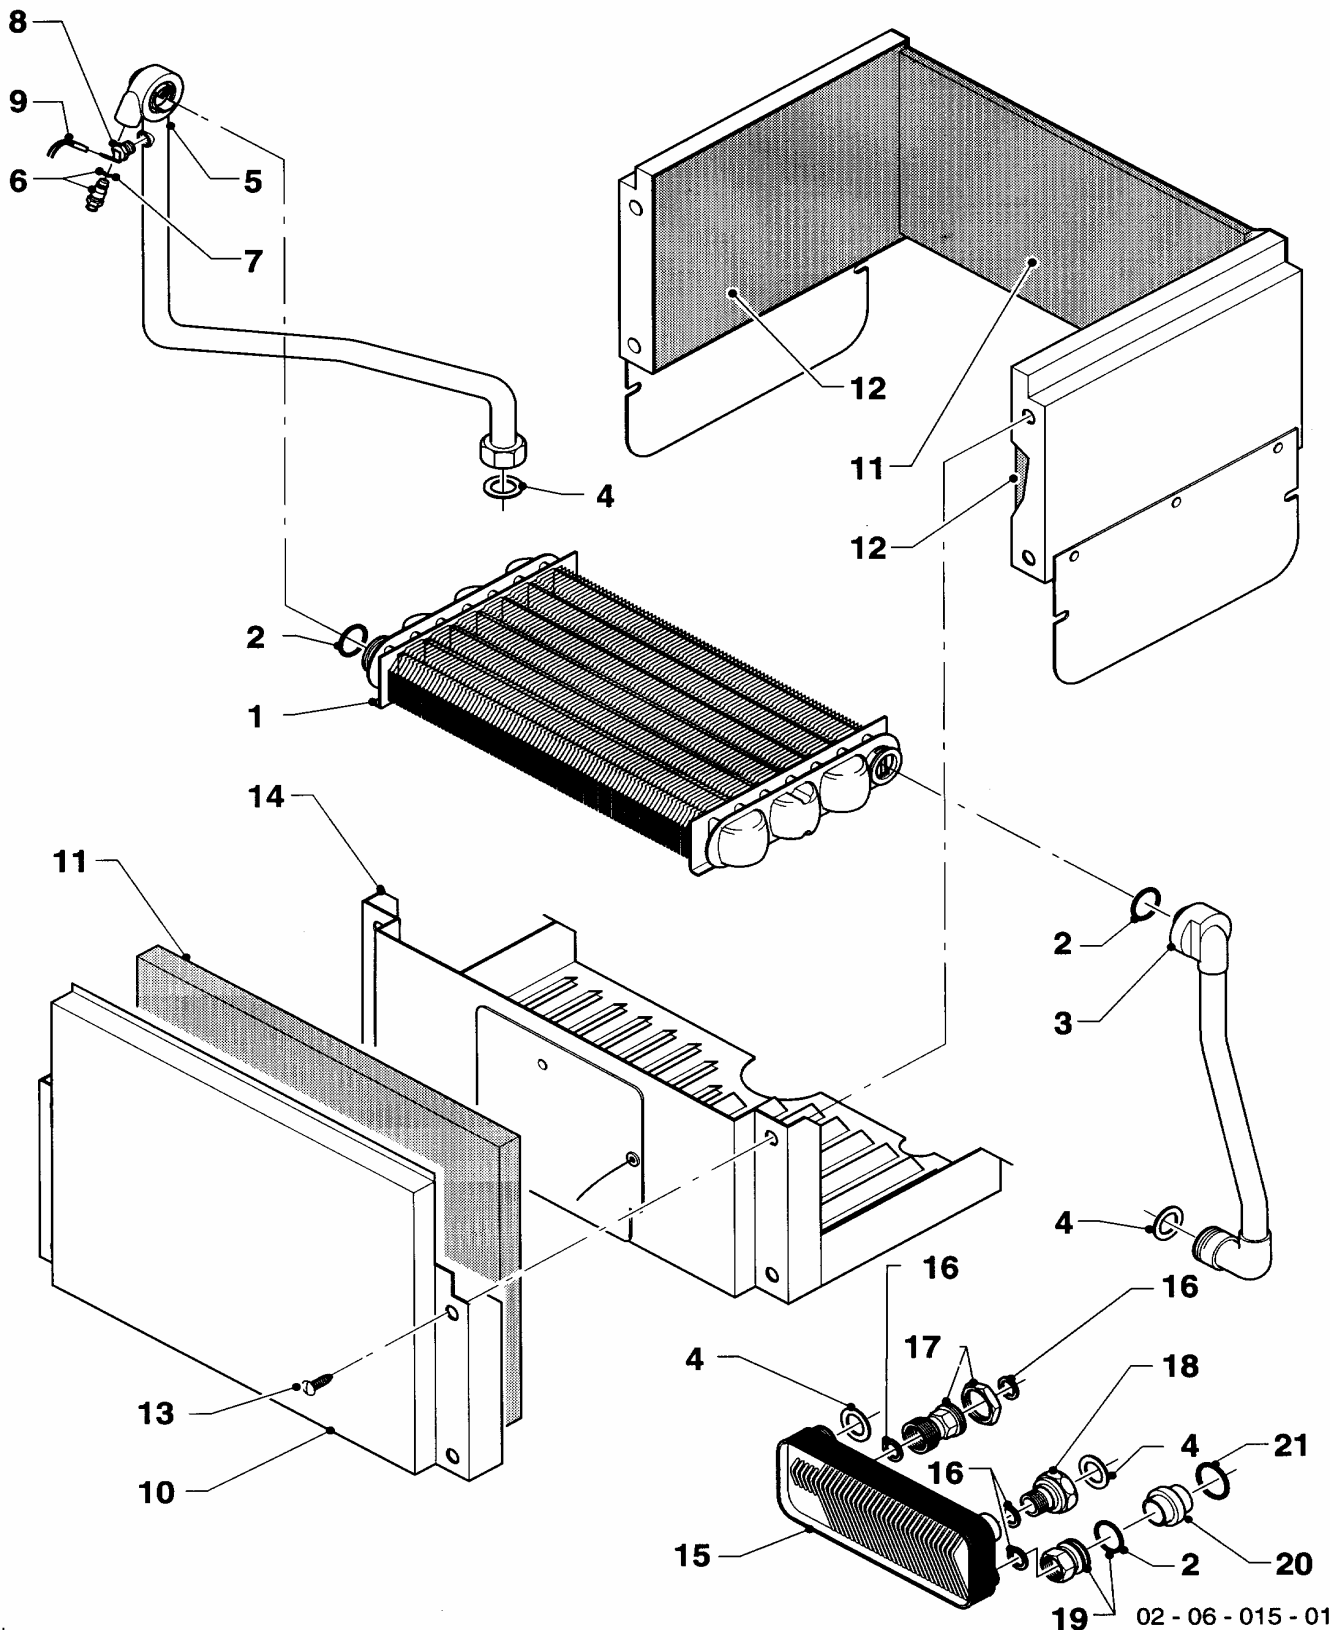

06 Wärmetauscher

VU 180 XE (H,B)

VU 240 XE (H,B)

VU 260 XE (H,B)

02-06-015-01

06 Wärmetauscher

VU 180 XE (H,B)

VU 240 XE (H,B)

VU 260 XE (H,B)

Pos.	Teile-Nr.	Bezeichnung	Typ, Bemerkung
		02-06-015	
01	065001	Wärmetauscher	VU 180 XE H,B
01	065002	Wärmetauscher	VU 240 XE H,B, mit Pos. 02
01	065003	Wärmetauscher	VU 260 XE H,B, mit Pos. 02
02	981170	Dichtung, kpl. (Set a 10 Stück)	
03	080287	Rohr, kpl.	VU 180 XE H,B, mit Pos. 02, 04
03	080288	Rohr, kpl.	VU 240 XE H,B, mit Pos. 02, 04
03	080289	Rohr, kpl.	VU 260 XE H,B, mit Pos. 02, 04
04	981140	Dichtung, kpl. (Set à 10 Stück)	
05	080290	Rohr, kpl.	VU 180 XE H,B, mit Pos. 02, 04, 06
05	080291	Rohr, kpl.	VU 240 XE H,B, mit Pos. 02, 04, 06
05	080292	Rohr, kpl.	VU 260 XE H,B, mit Pos. 02, 04, 06
06	140015	Entlüftungsschraube	mit Pos. 07
07	981166	Dichtung, kpl. (Set à 10 Stück)	
08	252805	NTC-Fühler	
09	256020	Kabelbaum	
10	070271	Vorderteil	VU 180 XE H,B, mit Pos. 11
10	070272	Vorderteil	VU 240 XE H,B, mit Pos. 11
10	070273	Vorderteil	VU 260 XE H,B, mit Pos. 11
11	075873	Isoliermatte, vorn/hinten	VU 180 XE H,B
11	075874	Isoliermatte, vorn/hinten	VU 240 XE H,B
11	075875	Isoliermatte, vorn/hinten	VU 260 XE H,B
12	075876	Isoliermatte, Seite	
13	235715	Blechschrabe	
14	213244	Strahlungsblech	VU 180 XE H,B
14	213254	Strahlungsblech	VU 240 XE H,B
14	213255	Strahlungsblech	VU 260 XE H,B
15	-	-	Position entfällt
16	-	-	Position entfällt
17	-	-	Position entfällt
18	-	-	Position entfällt
19	-	-	Position entfällt
20	-	-	Position entfällt
21	-	-	Position entfällt

Änderungen vorbehalten!

Die Bruttopreise entnehmen Sie bitte der jeweils gültigen Preisliste.