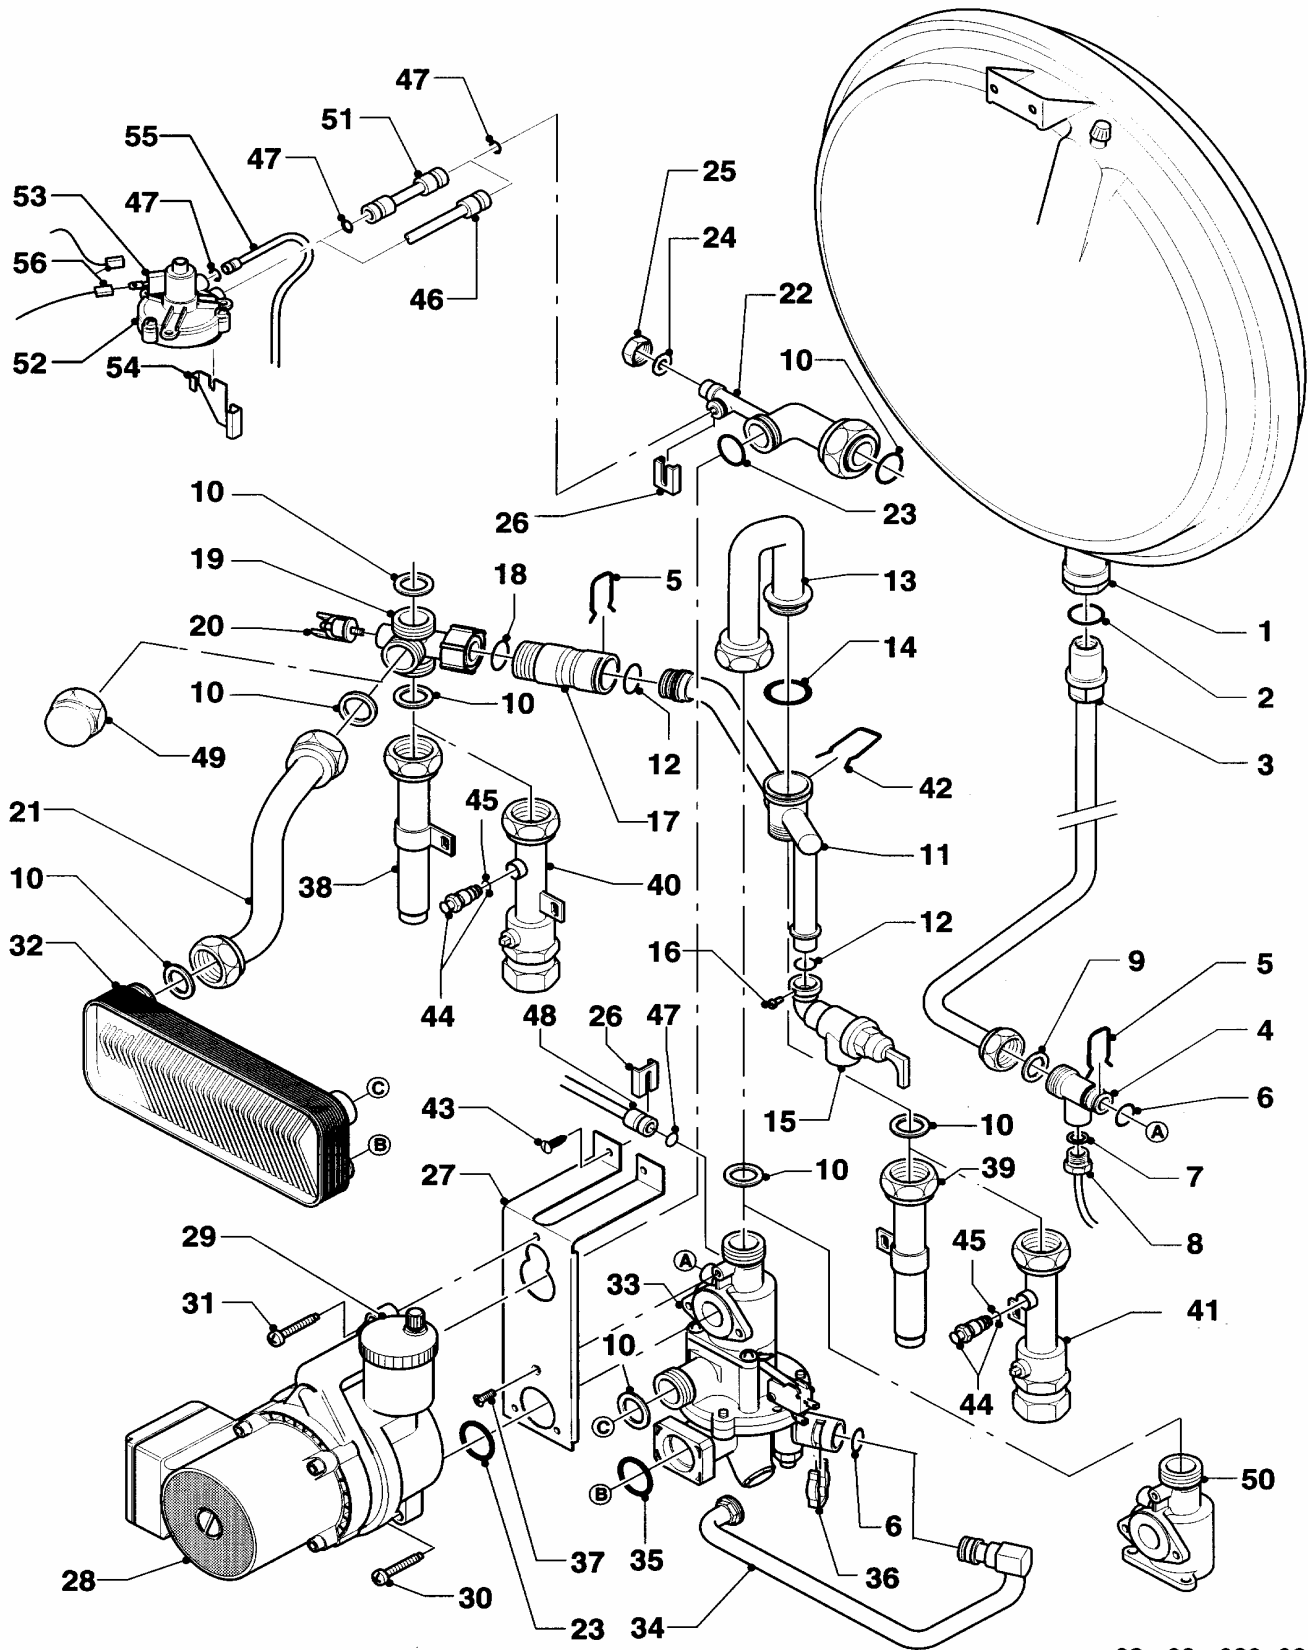

08 Hydraulikteile

VU 180 XE (H,B)

VU 240 XE (H,B)

VU 260 XE (H,B)

02 - 08 - 030 - 02

08 Hydraulikteile

VU 180 XE (H,B)

VU 240 XE (H,B)

VU 260 XE (H,B)

Pos.	Teile-Nr.	Bezeichnung	Typ, Bemerkung
		02-08-030	
01	181045	Ausdehnungsgefäß	
02	981176	Dichtung, kpl. (Set a 10 Stück)	
03	081088	Anschluss	
04	081644	Anschlussstück, kpl.	mit Pos. 06
05	126158	Klemmfeder	
06	981165	Dichtung, kpl. (Set a 10 Stück)	
07	982484	Dichtring	
08	101558	Thermomanometer	
09	981142	Dichtung, kpl. (Set à 10 Stück)	
10	981152	Dichtung, kpl. (Set à 10 Stück)	
11	080722	Abzweiganschluss	mit Pos. 12
12	981163	Dichtung, kpl. (Set à 10 Stück)	
13	089037	Anschlussrohr	mit Pos. 14
14	981158	Dichtung, kpl. (Set à 10 Stück)	
15	190717	Sicherheitsventil	mit Pos. 12, 16
16	105804	Zylinderschraube	
17	150221	Überströmventil	2,5 m, mit Pos. 05, 15, 18
17	150221	Überströmventil	3,5 m (Sonderausführung), mit Pos. 05, 15, 18
17	150225	Überströmventil	1,7 m (Sonderausführung), mit Pos. 05, 15, 18
18	981175	Dichtung, kpl. (Set à 10 Stück)	
19	081642	Anschlussstück, kpl.	mit Pos. 18
20	100376	Temperaturbegrenzer	
21	-	-	Position entfällt
22	080725	Abzweiganschluss, kpl.	
23	981151	Dichtung, kpl. (Set à 10 Stück)	
24	981146	Dichtung, kpl. (Set a 10 Stück)	
25	139451	Stopfen	
26	085751	Halter	
27	085784	Halter	
28	161111	Pumpe	mit Pos. 26, 36-38
29	061707	Schnellentlüfter	
30	118951	Linsenschraube	
31	118960	Linsenschraube	
32	-	-	Position entfällt
33	-	-	Position entfällt
34	-	-	Position entfällt
35	-	-	Position entfällt
36	-	-	Position entfällt
37	202622	Senkschraube	
38	019004	Anschlussrohr	
39	019004	Anschlussrohr	
40	-	-	Position entfällt
41	-	-	Position entfällt
42	154162	Bügel	
43	235715	Blechschrabe	
44	-	-	Position entfällt
45	-	-	Position entfällt
46	080268	Steuerleitung	
47	981155	Dichtung, kpl. (Set a 10 Stück)	
48	080269	Steuerleitung	
49	950017	Mutter R 3/4	
50	087992	Anschlussstück, kpl.	
52	-	-	Position entfällt
53	-	-	Position entfällt
54	-	-	Position entfällt
55	-	-	Position entfällt
56	-	-	Position entfällt

Änderungen vorbehalten!

Die Bruttopreise entnehmen Sie bitte der jeweils gültigen Preisliste.