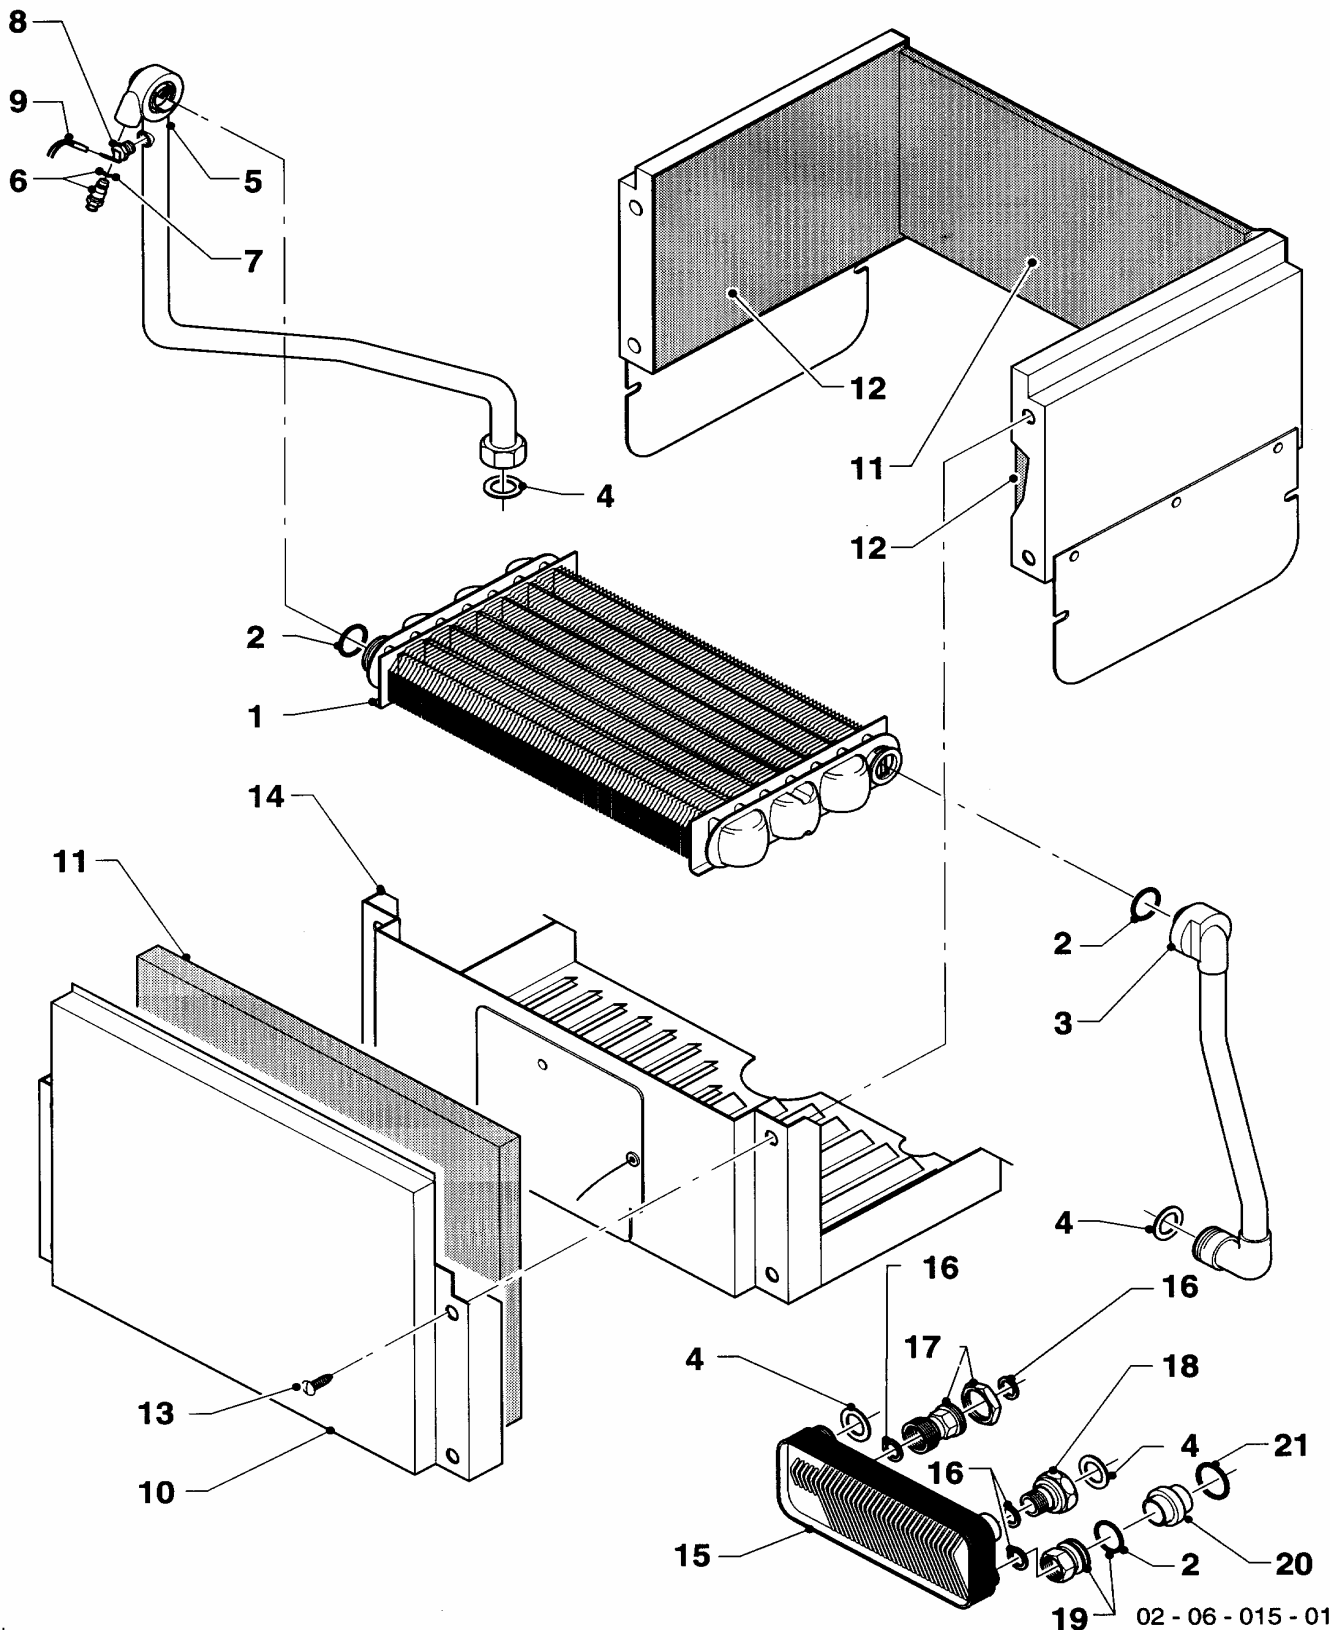

06 Wärmetauscher

VUW 180 XE (H,B)

VUW 240 XE (H,B)

VUW 260 XE (H,B)

06 Wärmetauscher

VUW 180 XE (H,B)

VUW 240 XE (H,B)

VUW 260 XE (H,B)

Pos.	Teile-Nr.	Bezeichnung	Typ, Bemerkung
		02-06-015	
01	065001	Wärmetauscher	VUW 180 XE H,B, mit Pos. 02
01	065002	Wärmetauscher	VUW 240 XE H,B, mit Pos. 02
01	065003	Wärmetauscher	VUW 260 XE H,B, mit Pos. 02
02	981170	Dichtung, kpl. (Set a 10 Stück)	
03	080287	Rohr, kpl.	VUW 180 XE H,B, mit Pos. 02, 04
03	080288	Rohr, kpl.	VUW 240 XE H,B, mit Pos. 02, 04
03	080289	Rohr, kpl.	VUW 260 XE H,B, mit Pos. 02, 04
04	981140	Dichtung, kpl. (Set à 10 Stück)	
05	080290	Rohr, kpl.	VUW 180 XE H,B, mit pos. 02, 04, 06
05	080291	Rohr, kpl.	VUW 240 XE H,B, mit Pos. 02, 04, 06
05	080292	Rohr, kpl.	VUW 260 XE H,B, mit Pos. 02, 04, 06
06	140015	Entlüftungsschraube	mit Pos. 07
07	981166	Dichtung, kpl. (Set à 10 Stück)	
08	252805	NTC-Fühler	
09	256020	Kabelbaum	
10	070271	Vorderteil	VUW 180 XE H,B, mit Pos. 11
10	070272	Vorderteil	VUW 240 XE H,B, mit Pos. 11
10	070273	Vorderteil	VUW 260 XE H,B, mit Pos. 11
11	075873	Isoliermatte, vorn/hinten	VUW 180 XE H,B
11	075874	Isoliermatte, vorn/hinten	VUW 240 XE H,B
11	075875	Isoliermatte, vorn/hinten	VUW 260 XE H,B
12	075876	Isoliermatte, Seite	
13	235715	Blechschrabe	
14	213244	Strahlungsblech	VUW 180 XE H,B
14	213254	Strahlungsblech	VUW 240 XE H,B
14	213255	Strahlungsblech	VUW 260 XE H,B
15	064950	Wärmetauscher (BW)	mit Pos. 04, 16-19
16	981150	Dichtung, kpl. (Set a 10 Stück)	
17	087965	Anschlussstück	
18	087968	Anschlussstück	
19	087967	Anschlussstück	
20	-	-	Position entfällt
21	-	-	Position entfällt

Änderungen vorbehalten!

Die Bruttopreise entnehmen Sie bitte der jeweils gültigen Preisliste.