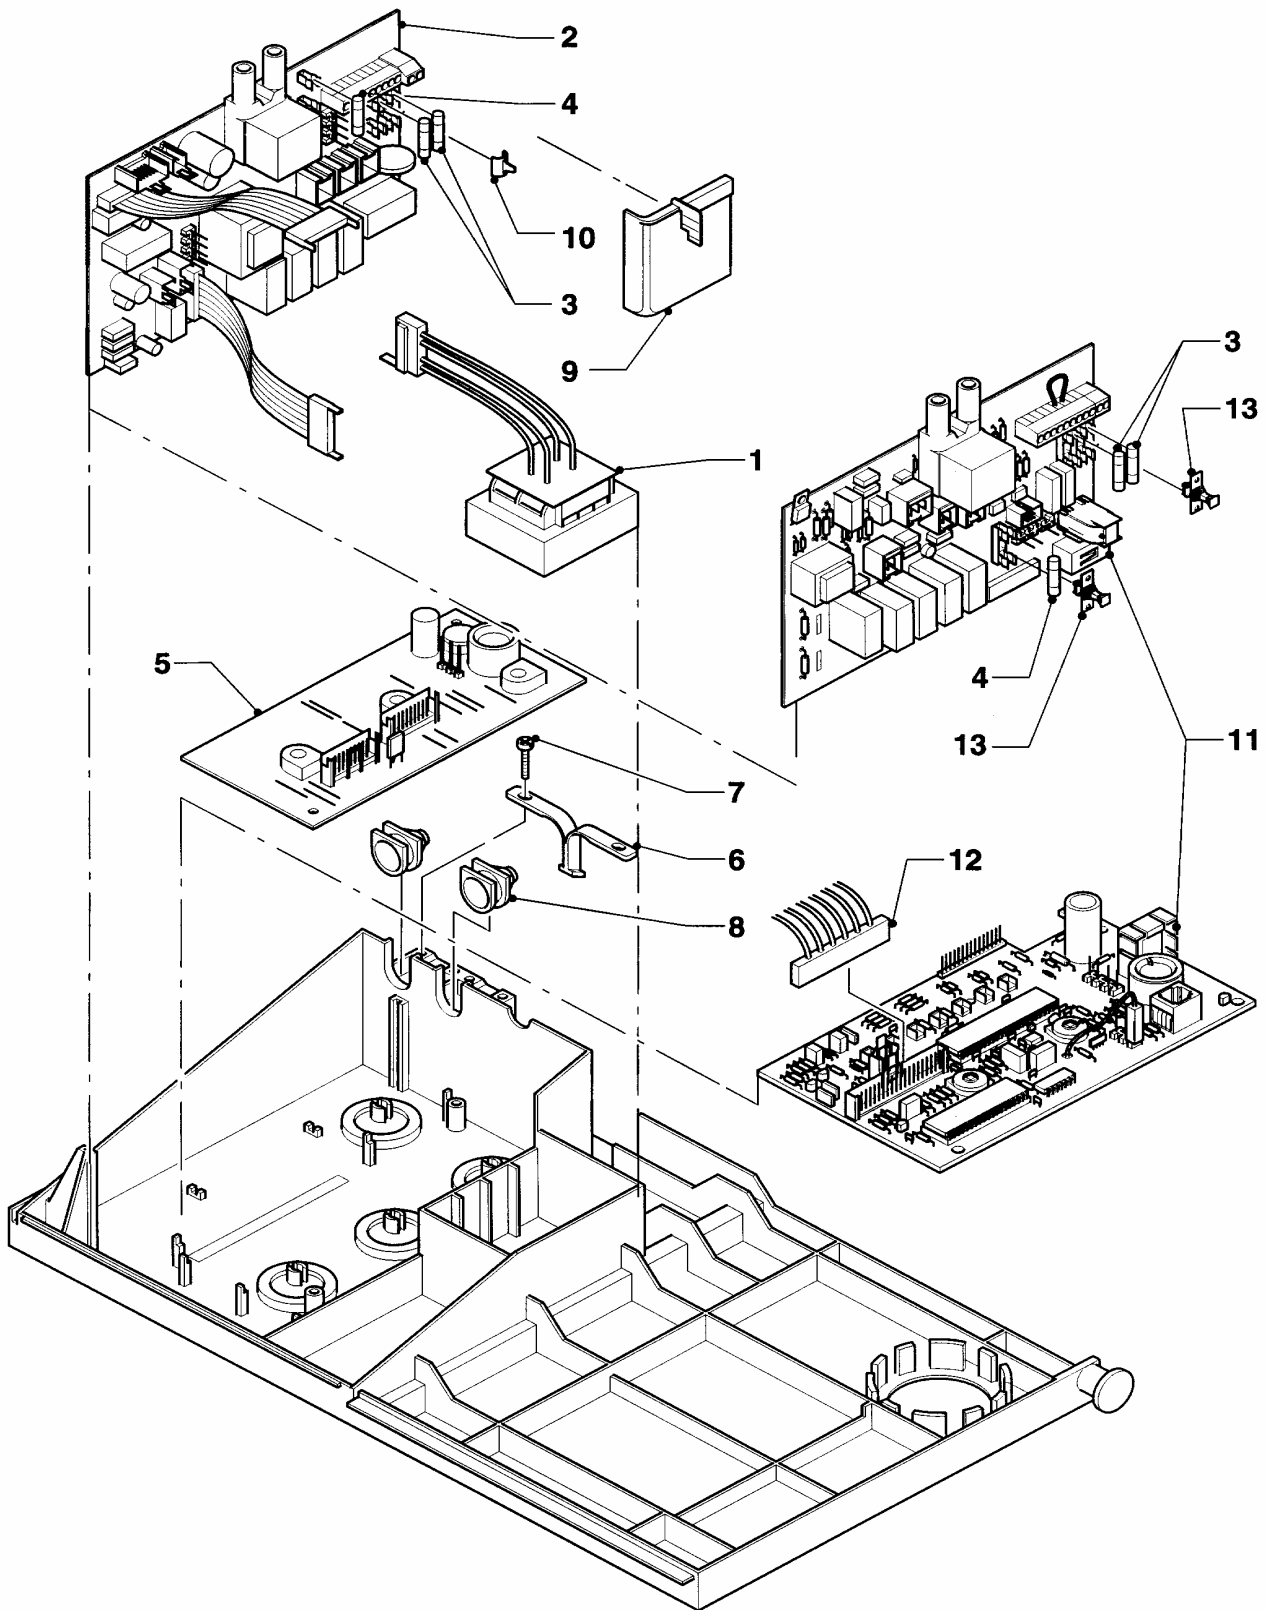

12a Schaltkasten (Leiterplatten)

VU 180 XE (H,B)

VU 240 XE (H,B)

VU 260 XE (H,B)

02 - 12 - 009 - 03

12a Schaltkasten (Leiterplatten)

VU 180 XE (H,B)

VU 240 XE (H,B)

VU 260 XE (H,B)

Pos.	Teile-Nr.	Bezeichnung	Typ, Bemerkung
		02-12-009	
01	287442	Transformator	
02	130398	Leiterplatte	mit Pos. 03, 04
03	251955	Sicherung 2,0 AT (Set à 10 Stück)	2,0 AT
04	251961	Sicherung 1,25 AT (Set a 10 Stück)	1,25 AT
05	130390	Leiterplatte	
06	195982	Lasche	
07	139226	Schraube	
08	201859	Kabeldurchführung	
09	071373	Abdeckung	
10	720733	Montagehilfe	
11	-	-	Position entfällt
12	-	-	Position entfällt
13	-	-	Position entfällt

Änderungen vorbehalten!

Die Bruttopreise entnehmen Sie bitte der jeweils gültigen Preisliste.