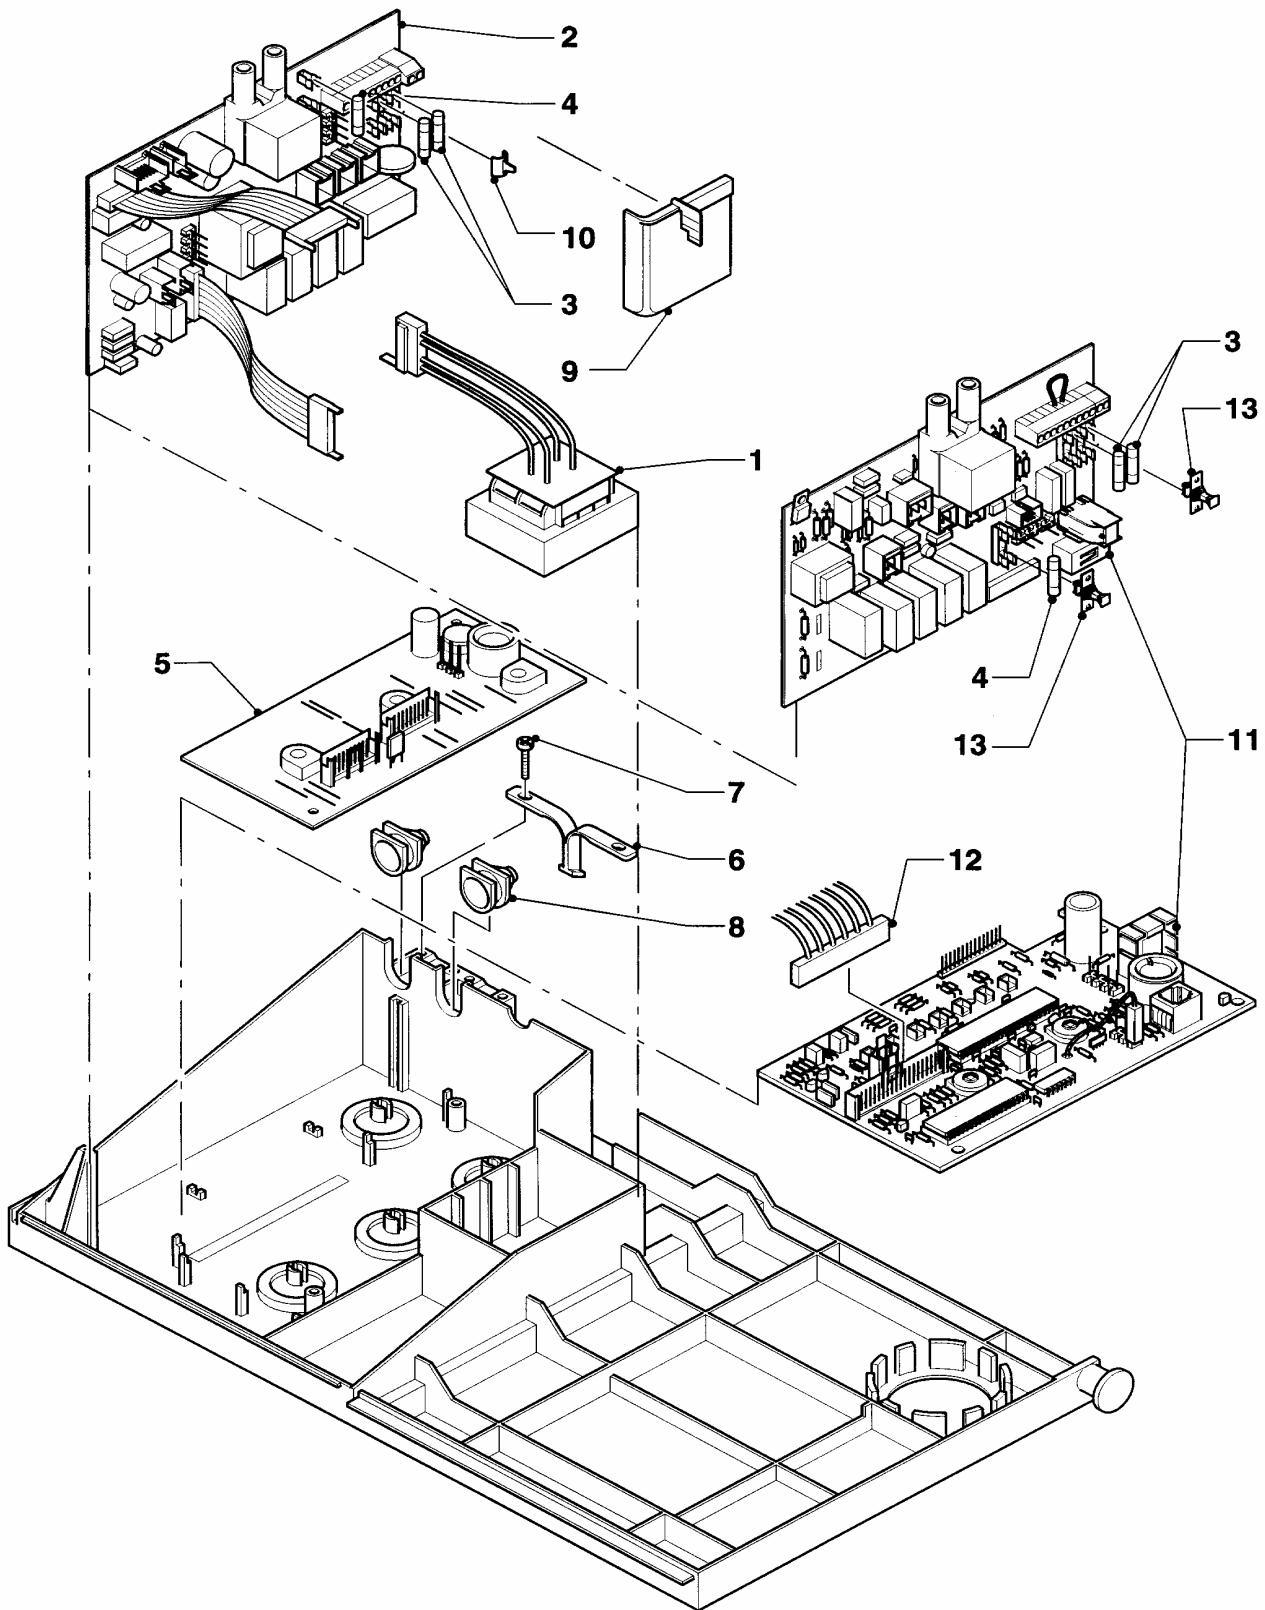

12a Schaltkasten (Leiterplatten)

VUW 180 XE (H,B)

VUW 240 XE (H,B)

VUW 260 XE (H,B)

02 - 12 - 009 - 03

12a Schaltkasten (Leiterplatten)

VUW 180 XE (H,B)

VUW 240 XE (H,B)

VUW 260 XE (H,B)

Pos.	Teile-Nr.	Bezeichnung	Typ, Bemerkung
		02-12-009	
01	287442	Transformator	
02	130398	Leiterplatte	mit Pos. 03, 04
03	251955	Sicherung 2,0 AT (Set à 10 Stück)	2,0 AT
04	251961	Sicherung 1,25 AT (Set a 10 Stück)	1,25 AT
05	130390	Leiterplatte	
06	195982	Lasche	
07	139226	Schraube	
08	201859	Kabeldurchführung	
09	071373	Abdeckung	
10	720733	Montagehilfe	
11	-	-	Position entfällt
12	-	-	Position entfällt
13	-	-	Position entfällt