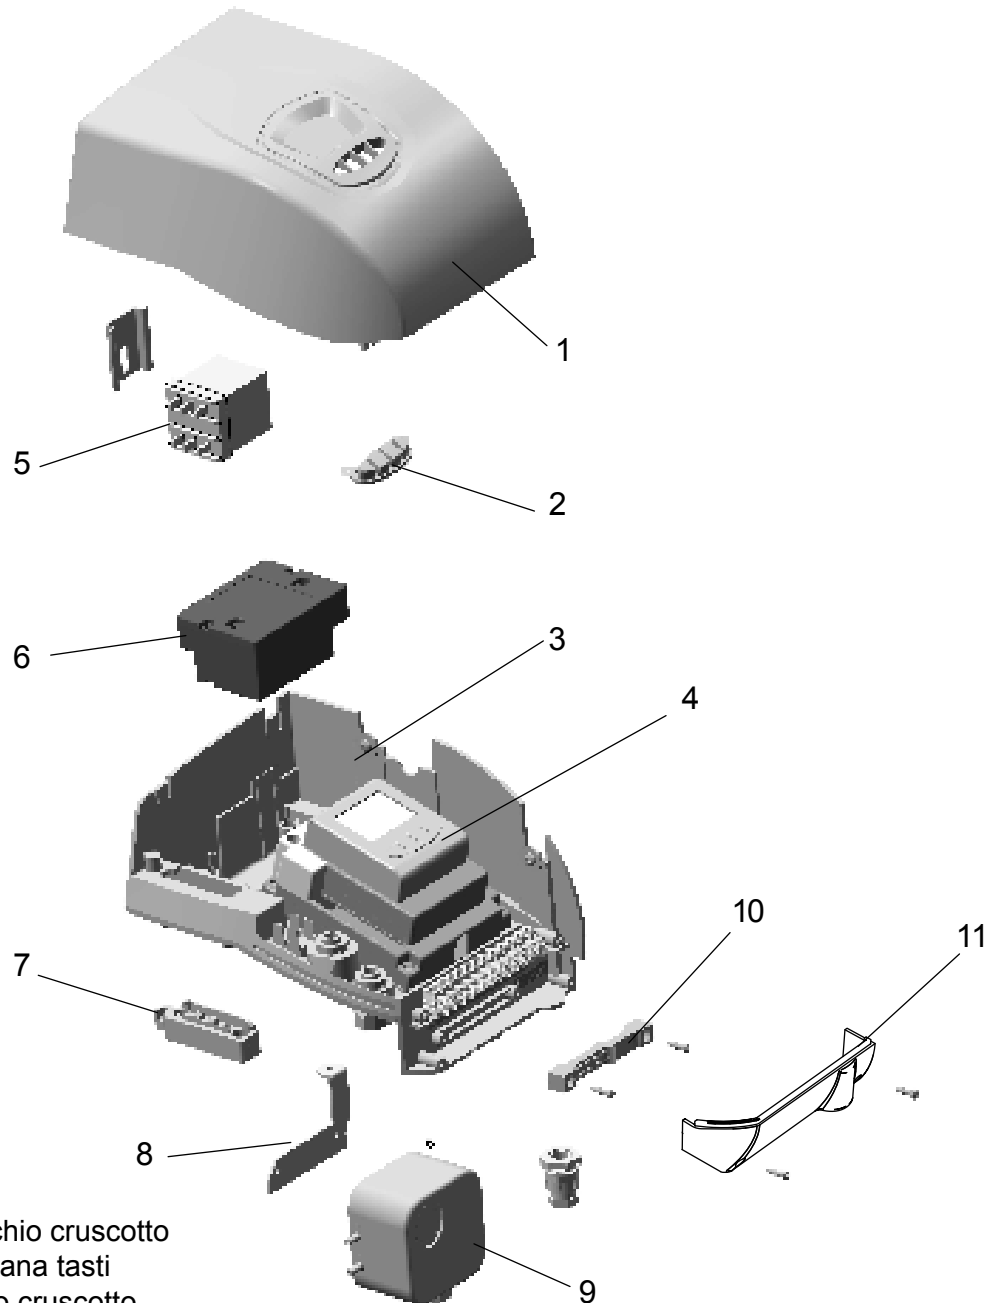

98004420 Bruciatore LMB G 300

98004410 Bruciatore LMB G 450

- 1 01144250 Coperchio cruscotto
- 2 01134750 Membrana tasti
- 3 F30126710 Fondo cruscotto
- 4 04043050 Apparecchiatura
- 5 04045160 Relé
- 6 04045170Trasformatore
- 7 01134550 Passacavo
- 8 01144260 Sraffa pressostato
- 9 04034140 Pressostato aria
- 10 01134590 Passacavo doppio
- 11 F30126730 Coperchio morsettiera

- 12 01144180 Motore 370 W (50 Hz)
- 13 01144360 Perno cerniera
- 14 01144160 Semicorpo lato motore
- 15 01144190 Ventola 180x74
- 16 01144170 Semicorpo lato aria
- 17 01133110 Spioncino
- 18 01136150 Guarnizione vetrino
- 19 01128370 Vetrino spia
- 20 01144220 Cassa aria
- 21 01144230 Portina cassa aria
- 22 01144240 Griglia di protezione

- 23** 04044900 Servomotore aria
- 24** 01145990 Serranda aria G 450
- 25** 01146000 Serranda aria mobile G 300
- 26** 01146010 Serranda aria fissa G 300
- 27** 01145980 Albero serranda
- 28** 03001600 Molla a tazza d.8,2
- 29** 03001560 Cuscinetto Di.8

- 30** 03001580 Anello seeger d.7
- 31** 01144340 Vite regolazione otturatore
- 32** 01144330 Staffa regolazione otturatore
- 33** 01144320 Presa di pressione gas
- 34** 01144270 Flangia bruciatore
- 35** 04043520 Raccordo a T 1/4"
- 36** 01144280 Isolante caldaia
- 37** 01144550 Testa di combustione gas G 300
- 37** 01144310 Testa di combustione gas G 450
- 38** 01144480 Cavo di accensione