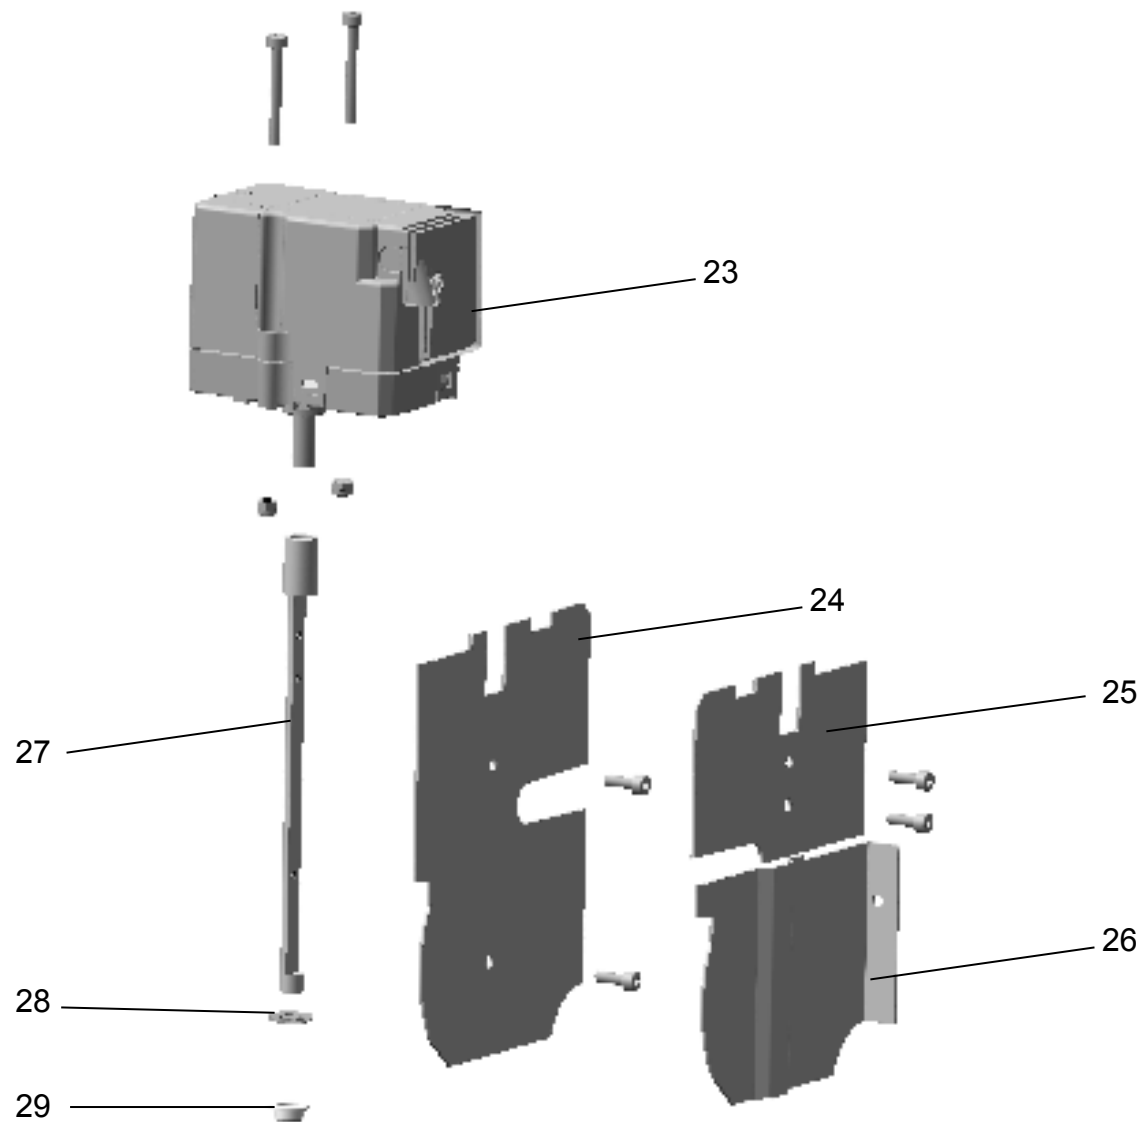

98004420 Bruciatore LMB G 300

98004410 Bruciatore LMB G 450

- 1 01144250 Coperchio cruscotto
- 2 01134750 Membrana tasti
- 3 F30126710 Fondo cruscotto
- 4 04043050 Apparecchiatura
- 5 04045160 Relé
- 6 04045170Trasformatore
- 7 01134550 Passacavo
- 8 01144260 Sraffa pressostato
- 9 04034140 Pressostato aria
- 10 01134590 Passacavo doppio
- 11 F30126730 Coperchio morsettiera

- 12 01144180 Motore 370 W (50 Hz)
- 13 01144360 Perno cerniera
- 14 01144160 Semicorpo lato motore
- 15 01144190 Ventola 180x74
- 16 01144170 Semicorpo lato aria
- 17 01133110 Spioncino
- 18 01136150 Guarnizione vetrino
- 19 01128370 Vetrino spia
- 20 01144220 Cassa aria
- 21 01144230 Portina cassa aria
- 22 01144240 Griglia di protezione

- 23** 04044900 Servomotore aria
- 24** 01145990 Serranda aria G 450
- 25** 01146000 Serranda aria mobile G 300
- 26** 01146010 Serranda aria fissa G 300
- 27** 01145980 Albero serranda
- 28** 03001600 Molla a tazza d.8,2
- 29** 03001560 Cuscinetto Di.8

- 30** 03001580 Anello seeger d.7
- 31** 01144340 Vite regolazione otturatore
- 32** 01144330 Staffa regolazione otturatore
- 33** 01144320 Presa di pressione gas
- 34** 01144270 Flangia bruciatore
- 35** 04043520 Raccordo a T 1/4"
- 36** 01144280 Isolante caldaia
- 37** 01144550 Testa di combustione gas G 300
- 37** 01144310 Testa di combustione gas G 450
- 38** 01144480 Cavo di accensione