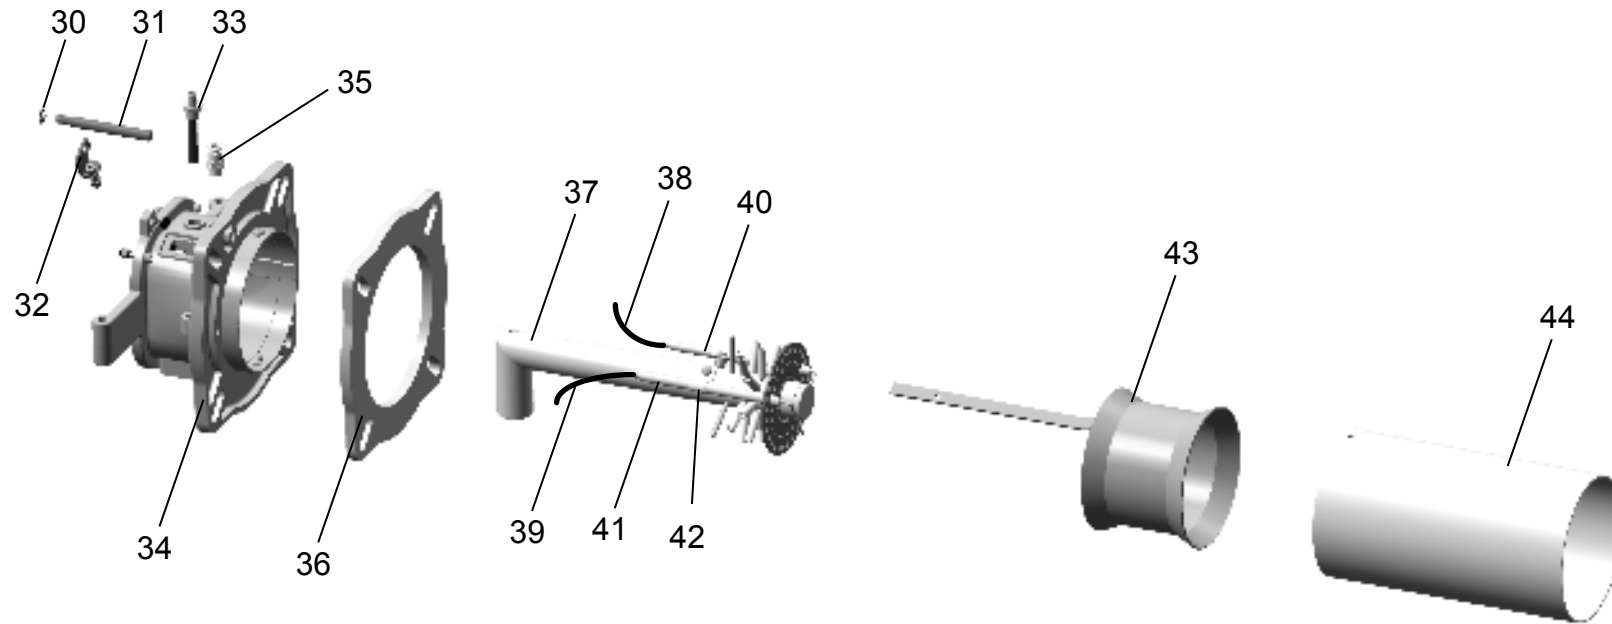

98004420 Bruciatore LMB G 300

98004410 Bruciatore LMB G 450

- 1 01144250 Coperchio cruscotto
- 2 01134750 Membrana tasti
- 3 F30126710 Fondo cruscotto
- 4 04043050 Apparecchiatura
- 5 04045160 Relé
- 6 04045170Trasformatore
- 7 01134550 Passacavo
- 8 01144260 Sraffa pressostato
- 9 04034140 Pressostato aria
- 10 01134590 Passacavo doppio
- 11 F30126730 Coperchio morsettiera

- 12 01144180 Motore 370 W (50 Hz)
- 13 01144360 Perno cerniera
- 14 01144160 Semicorpo lato motore
- 15 01144190 Ventola 180x74
- 16 01144170 Semicorpo lato aria
- 17 01133110 Spioncino
- 18 01136150 Guarnizione vetrino
- 19 01128370 Vetrino spia
- 20 01144220 Cassa aria
- 21 01144230 Portina cassa aria
- 22 01144240 Griglia di protezione

- 23** 04044900 Servomotore aria
- 24** 01145990 Serranda aria G 450
- 25** 01146000 Serranda aria mobile G 300
- 26** 01146010 Serranda aria fissa G 300
- 27** 01145980 Albero serranda
- 28** 03001600 Molla a tazza d.8,2
- 29** 03001560 Cuscinetto Di.8

- 30** 03001580 Anello seeger d.7
- 31** 01144340 Vite regolazione otturatore
- 32** 01144330 Staffa regolazione otturatore
- 33** 01144320 Presa di pressione gas
- 34** 01144270 Flangia bruciatore
- 35** 04043520 Raccordo a T 1/4"
- 36** 01144280 Isolante caldaia
- 37** 01144550 Testa di combustione gas G 300
- 37** 01144310 Testa di combustione gas G 450
- 38** 01144480 Cavo di accensione