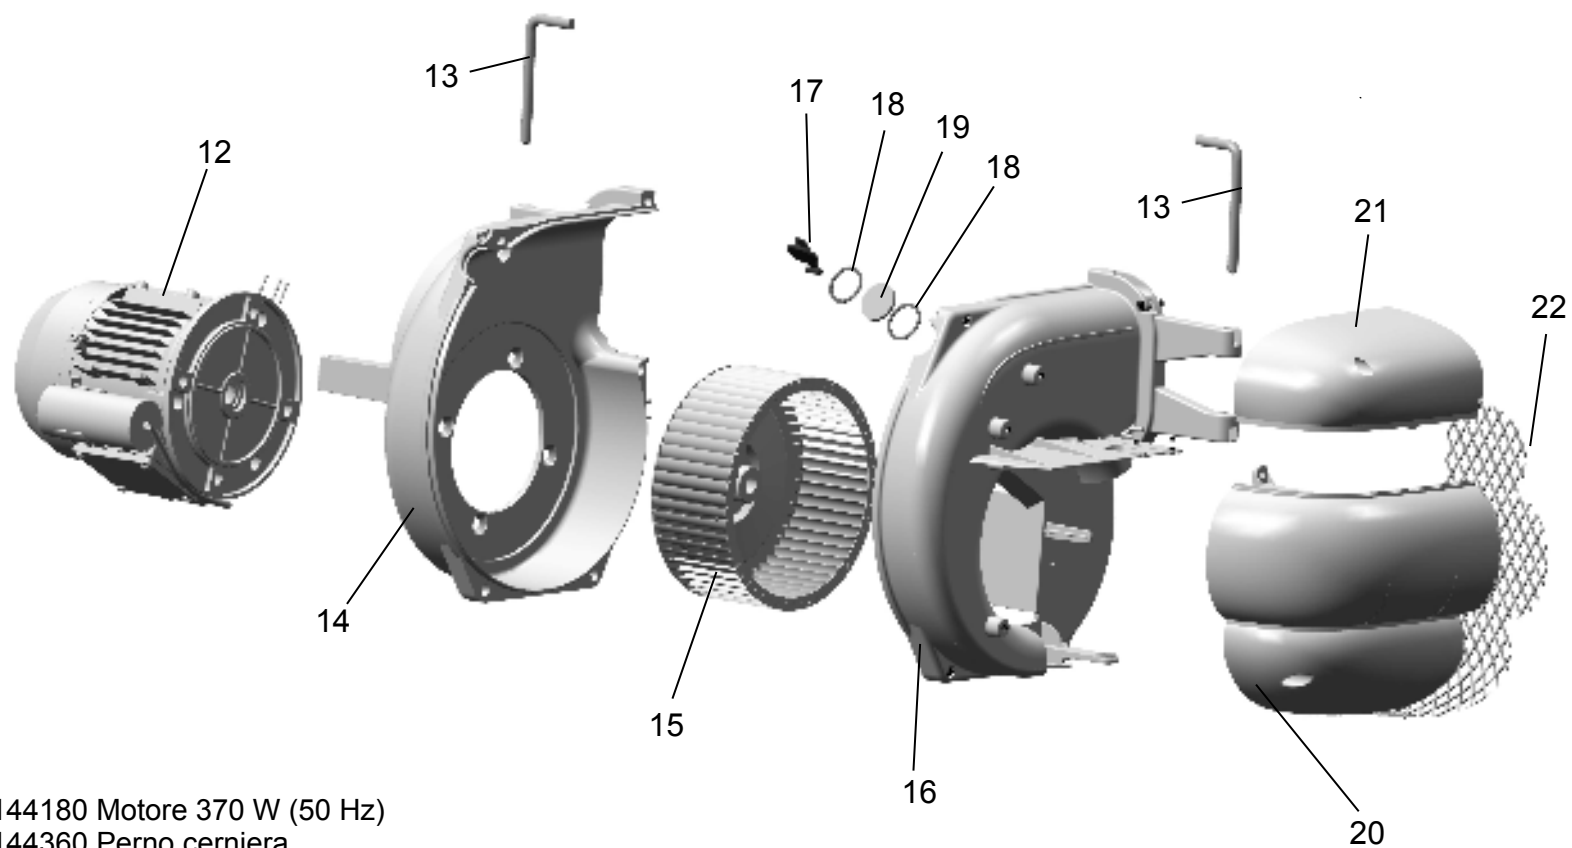

98004420 Bruciatore LMB G 300

98004410 Bruciatore LMB G 450

- 1 01144250 Coperchio cruscotto
- 2 01134750 Membrana tasti
- 3 F30126710 Fondo cruscotto
- 4 04043050 Apparecchiatura
- 5 04045160 Relé
- 6 04045170Trasformatore
- 7 01134550 Passacavo
- 8 01144260 Sraffa pressostato
- 9 04034140 Pressostato aria
- 10 01134590 Passacavo doppio
- 11 F30126730 Coperchio morsettiera

- 12 01144180 Motore 370 W (50 Hz)
- 13 01144360 Perno cerniera
- 14 01144160 Semicorpo lato motore
- 15 01144190 Ventola 180x74
- 16 01144170 Semicorpo lato aria
- 17 01133110 Spioncino
- 18 01136150 Guarnizione vetrino
- 19 01128370 Vetrino spia
- 20 01144220 Cassa aria
- 21 01144230 Portina cassa aria
- 22 01144240 Griglia di protezione

- 23** 04044900 Servomotore aria
- 24** 01145990 Serranda aria G 450
- 25** 01146000 Serranda aria mobile G 300
- 26** 01146010 Serranda aria fissa G 300
- 27** 01145980 Albero serranda
- 28** 03001600 Molla a tazza d.8,2
- 29** 03001560 Cuscinetto Di.8

- 30** 03001580 Anello seeger d.7
- 31** 01144340 Vite regolazione otturatore
- 32** 01144330 Staffa regolazione otturatore
- 33** 01144320 Presa di pressione gas
- 34** 01144270 Flangia bruciatore
- 35** 04043520 Raccordo a T 1/4"
- 36** 01144280 Isolante caldaia
- 37** 01144550 Testa di combustione gas G 300
- 37** 01144310 Testa di combustione gas G 450
- 38** 01144480 Cavo di accensione