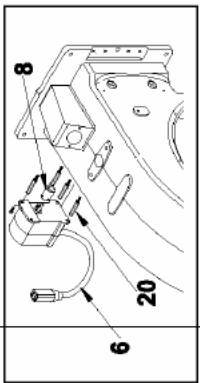

Вентиляторные горелки RS/EV BLU

Режим работы модуляционный.

Артикул	Модель	Тип
3898442	RS 400/EV BLU	850 T2
3898340	RS 300/EV BLU	849 T2

№	АРТИКУЛ	3898442	3898340	НАИМЕНОВАНИЕ
1	3013297	•	•	Голова горелки
2	3013298	•	•	Соединительная муфта
3	3013300	•	•	Кабель прессостата
5	3013303	•	•	Кабель
6	3013304	•	•	Сервопривод (воздух)
7	3013305	•	•	Сервопривод (газ)
8	3013307	•	•	Соединение
9	3013308	•	•	Соединение
10	3013500	•	•	Дисплей
11	3013310	•	•	Крышка
12	3013311	•	•	Шпилька
13	3013312	•	•	Шпилька
14	3013313	•	•	Цилиндр
15	3013314	•	•	Пламенная труба
16	3013315	•		Подпорная гильза
16	3013316		•	Подпорная гильза
17	3013317	•		Рабочее колесо вентилятора
17	3013318		•	Рабочее колесо вентилятора
18	3013319	•	•	Воздушная заслонка
19	3013320	•	•	Зубчатое колесо
20	3013321	•	•	Стойка
21	3013322	•	•	Стойка
22	3013323	•	•	Шарнирная навеска
23	3013324	•	•	Тяга
24	3013325	•	•	Рычажная группа
25	3013326	•	•	Воздухозаборник
26	3013327	•	•	Тяга
27	3013328	•	•	Теплоизол. прокладка
28	3013499	•	•	Контроллер горения
29	3012872	•	•	Скоба с резьбой
30	3008663	•	•	Смотровое стекло
31	3012197	•	•	Прессостат
32	3007170	•	•	Уплотнительное кольцо
33	3008422	•		Мотор 380 В
33	3012557		•	Мотор
34	3007444	•	•	Прессостат
35	3012795	•	•	Подшипник
36	3005447	•	•	Измерительный штуцер
37	3012189	•	•	Электрод контроля ионизации длинный
38	3013106	•	•	Электрод
39	3012267	•	•	Кабель розжига
40	3012258	•	•	Изолятор
41	3007029	•	•	Сальник
42	3013330	•	•	Стакан
43	3013331	•	•	Диффузор
44	3013332	•	•	Трансформатор
45	3003847	•	•	Трансформатор розжига
46	3013333	•	•	Кнопка блокировки
47	3013512	•	•	Переключатель
48	3010368	•	•	Газовый адаптор
49	3013366	•	•	Индикатор
50	3013353	•	•	Индикатор
51	3013354	•	•	Индикатор