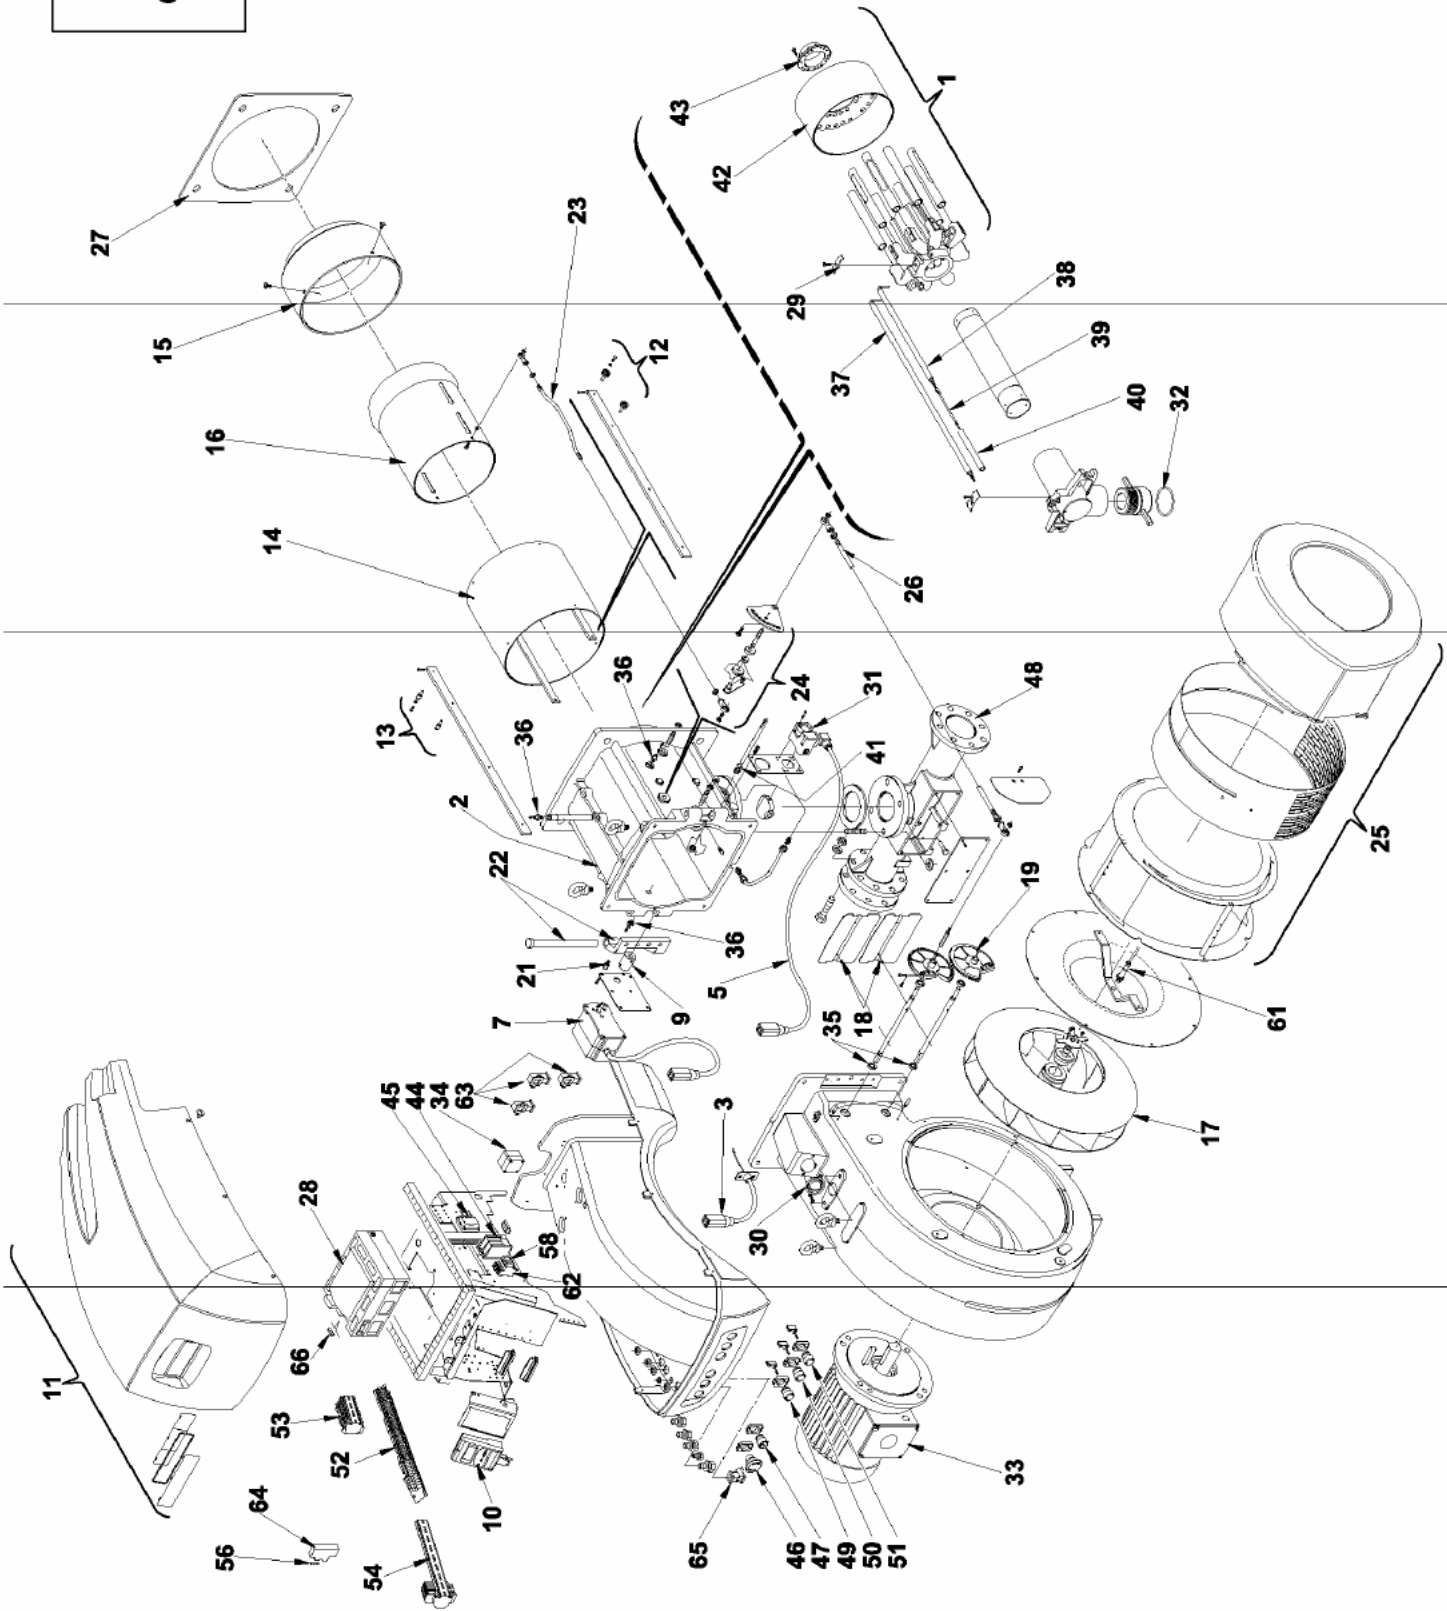

Вентиляторные горелки RS/EV BLU

Режим работы модуляционный.

Артикул	Модель	Тип
3898442	RS 400/EV BLU	850 T2
3898340	RS 300/EV BLU	849 T2

№	АРТИКУЛ	3898442	3898340	НАИМЕНОВАНИЕ
1	3013297	•	•	Голова горелки
2	3013298	•	•	Соединительная муфта
3	3013300	•	•	Кабель прессостата
5	3013303	•	•	Кабель
6	3013304	•	•	Сервопривод (воздух)
7	3013305	•	•	Сервопривод (газ)
8	3013307	•	•	Соединение
9	3013308	•	•	Соединение
10	3013500	•	•	Дисплей
11	3013310	•	•	Крышка
12	3013311	•	•	Шпилька
13	3013312	•	•	Шпилька
14	3013313	•	•	Цилиндр
15	3013314	•	•	Пламенная труба
16	3013315	•		Подпорная гильза
16	3013316		•	Подпорная гильза
17	3013317	•		Рабочее колесо вентилятора
17	3013318		•	Рабочее колесо вентилятора
18	3013319	•	•	Воздушная заслонка
19	3013320	•	•	Зубчатое колесо
20	3013321	•	•	Стойка
21	3013322	•	•	Стойка
22	3013323	•	•	Шарнирная навеска
23	3013324	•	•	Тяга
24	3013325	•	•	Рычажная группа
25	3013326	•	•	Воздухозаборник
26	3013327	•	•	Тяга
27	3013328	•	•	Теплоизол. прокладка
28	3013499	•	•	Контроллер горения
29	3012872	•	•	Скоба с резьбой
30	3008663	•	•	Смотровое стекло
31	3012197	•	•	Прессостат
32	3007170	•	•	Уплотнительное кольцо
33	3008422	•		Мотор 380 В
33	3012557		•	Мотор
34	3007444	•	•	Прессостат
35	3012795	•	•	Подшипник
36	3005447	•	•	Измерительный штуцер
37	3012189	•	•	Электрод контроля ионизации длинный
38	3013106	•	•	Электрод
39	3012267	•	•	Кабель розжига
40	3012258	•	•	Изолятор
41	3007029	•	•	Сальник
42	3013330	•	•	Стакан
43	3013331	•	•	Диффузор
44	3013332	•	•	Трансформатор
45	3003847	•	•	Трансформатор розжига
46	3013333	•	•	Кнопка блокировки
47	3013512	•	•	Переключатель
48	3010368	•	•	Газовый адаптор
49	3013366	•	•	Индикатор
50	3013353	•	•	Индикатор
51	3013354	•	•	Индикатор