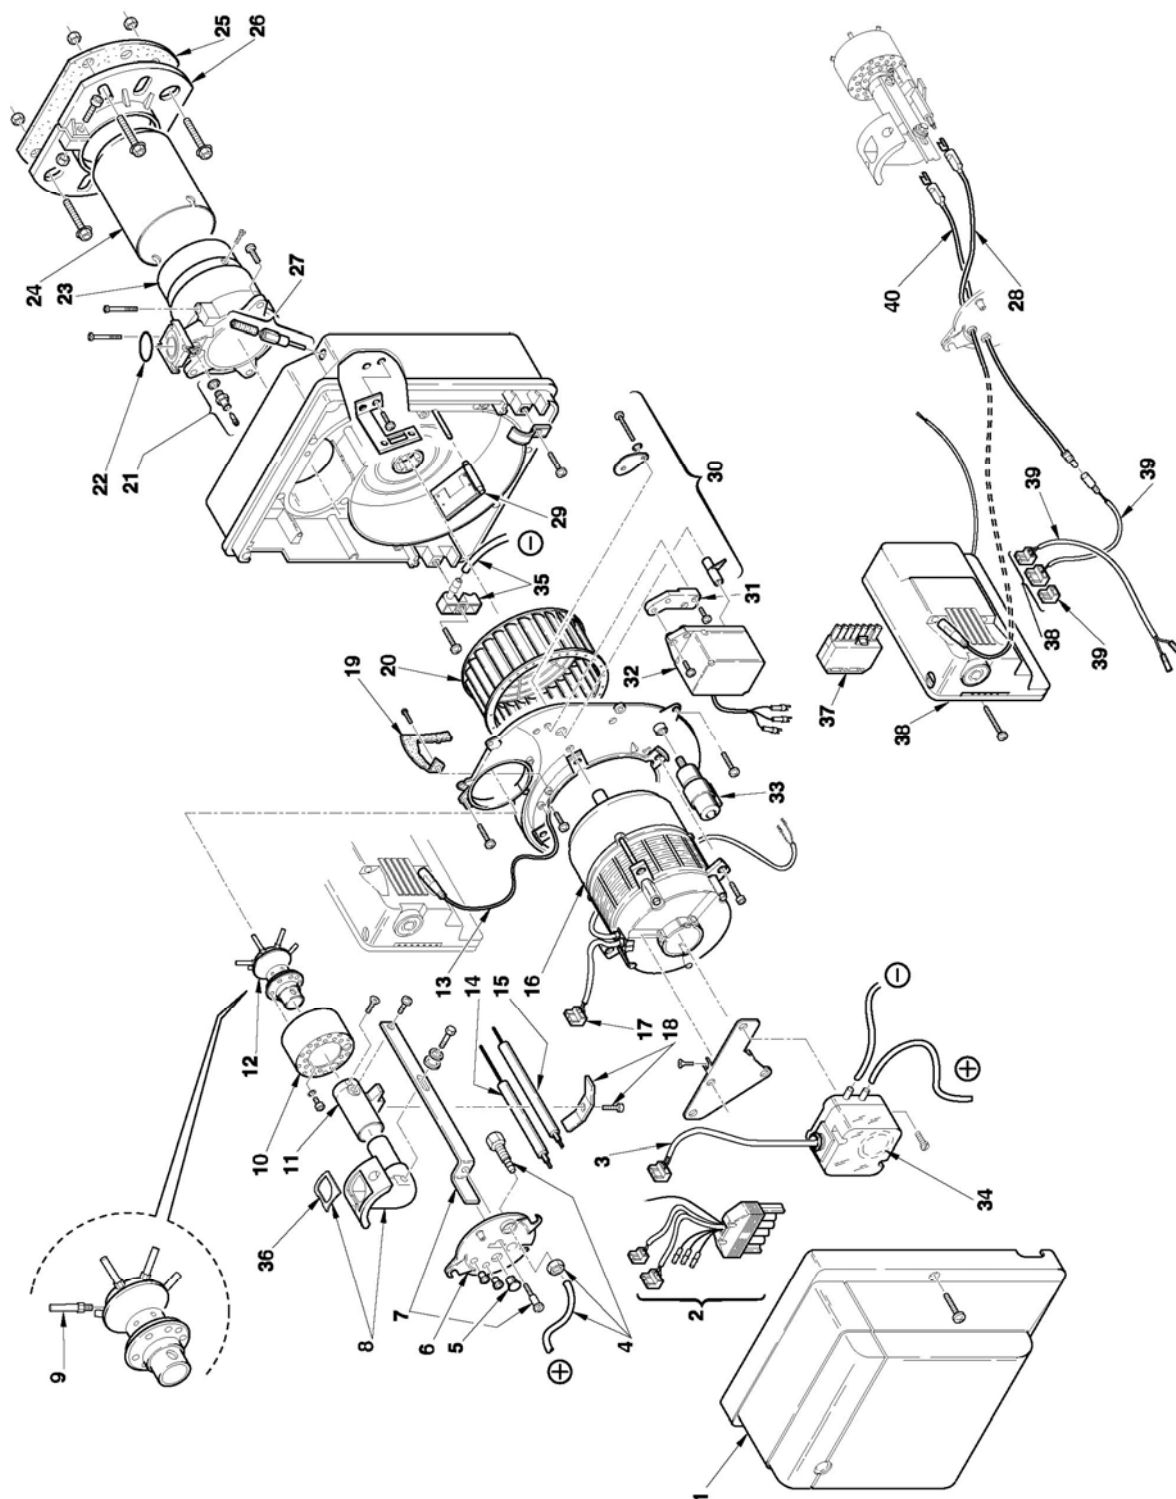

Горелки газовые

Gulliver

RS 5

АПТ. 3761912 - 3761916

ТИП 920T1

№	Арт .	Наименование	№ горелки
1	3008496	Облицовка	
2	3002468	Штекерное соединение	
3	3002972	Штекер	
4	3007982	Ниппель с трубкой	
5	3007458	Смотровое стекло	
6	3007642	Крышка	
7	3008505	Кронштейн с винтом	
8	3007979	Колено	
9	3008504	Трубка	
10	3008501	Стакан	
11	3007992	Удлинитель	
12	3002969	Блок газораспределения	
13	3002494	Кабель	
14	3007988	Электрод контроля ионизации	
15	3008932	Электрод розжига	
16	3008506	Мотор	
17	3007454	Штекер	
18	3007265	Скоба	
19	3008552	Направляющая заслонка	
20	3008494	Крыльчатка вентилятора	
21	3005447	Измерительный штуцер	
22	3008005	Сальник	
23	3008502	Соединительная муфта	
24	3002469	Пламенная труба	
25	3008500	Прокладка теплоизоляционная	
26	3008493	Фланец горелки	
27	3002455	Регулятор воздушной заслонки	
28	3008491	Кабель розжига	
29	3008497	Воздушная заслонка	
30	3002471	Регулятор воздушной заслонки	
31	3008030	Крепежная скоба	
32	3002470	Сервопривод	
33	3008499	Конденсатор	
34	3007444	Прессостат	
35	3008017	Ниппель с трубкой	
36	3002560	Прокладка	
37	3006937	Штекер 7-контактный	
38	3002949	Автомат горения	
39	3002971	Кабель розжига	
40	3008490	Штекер