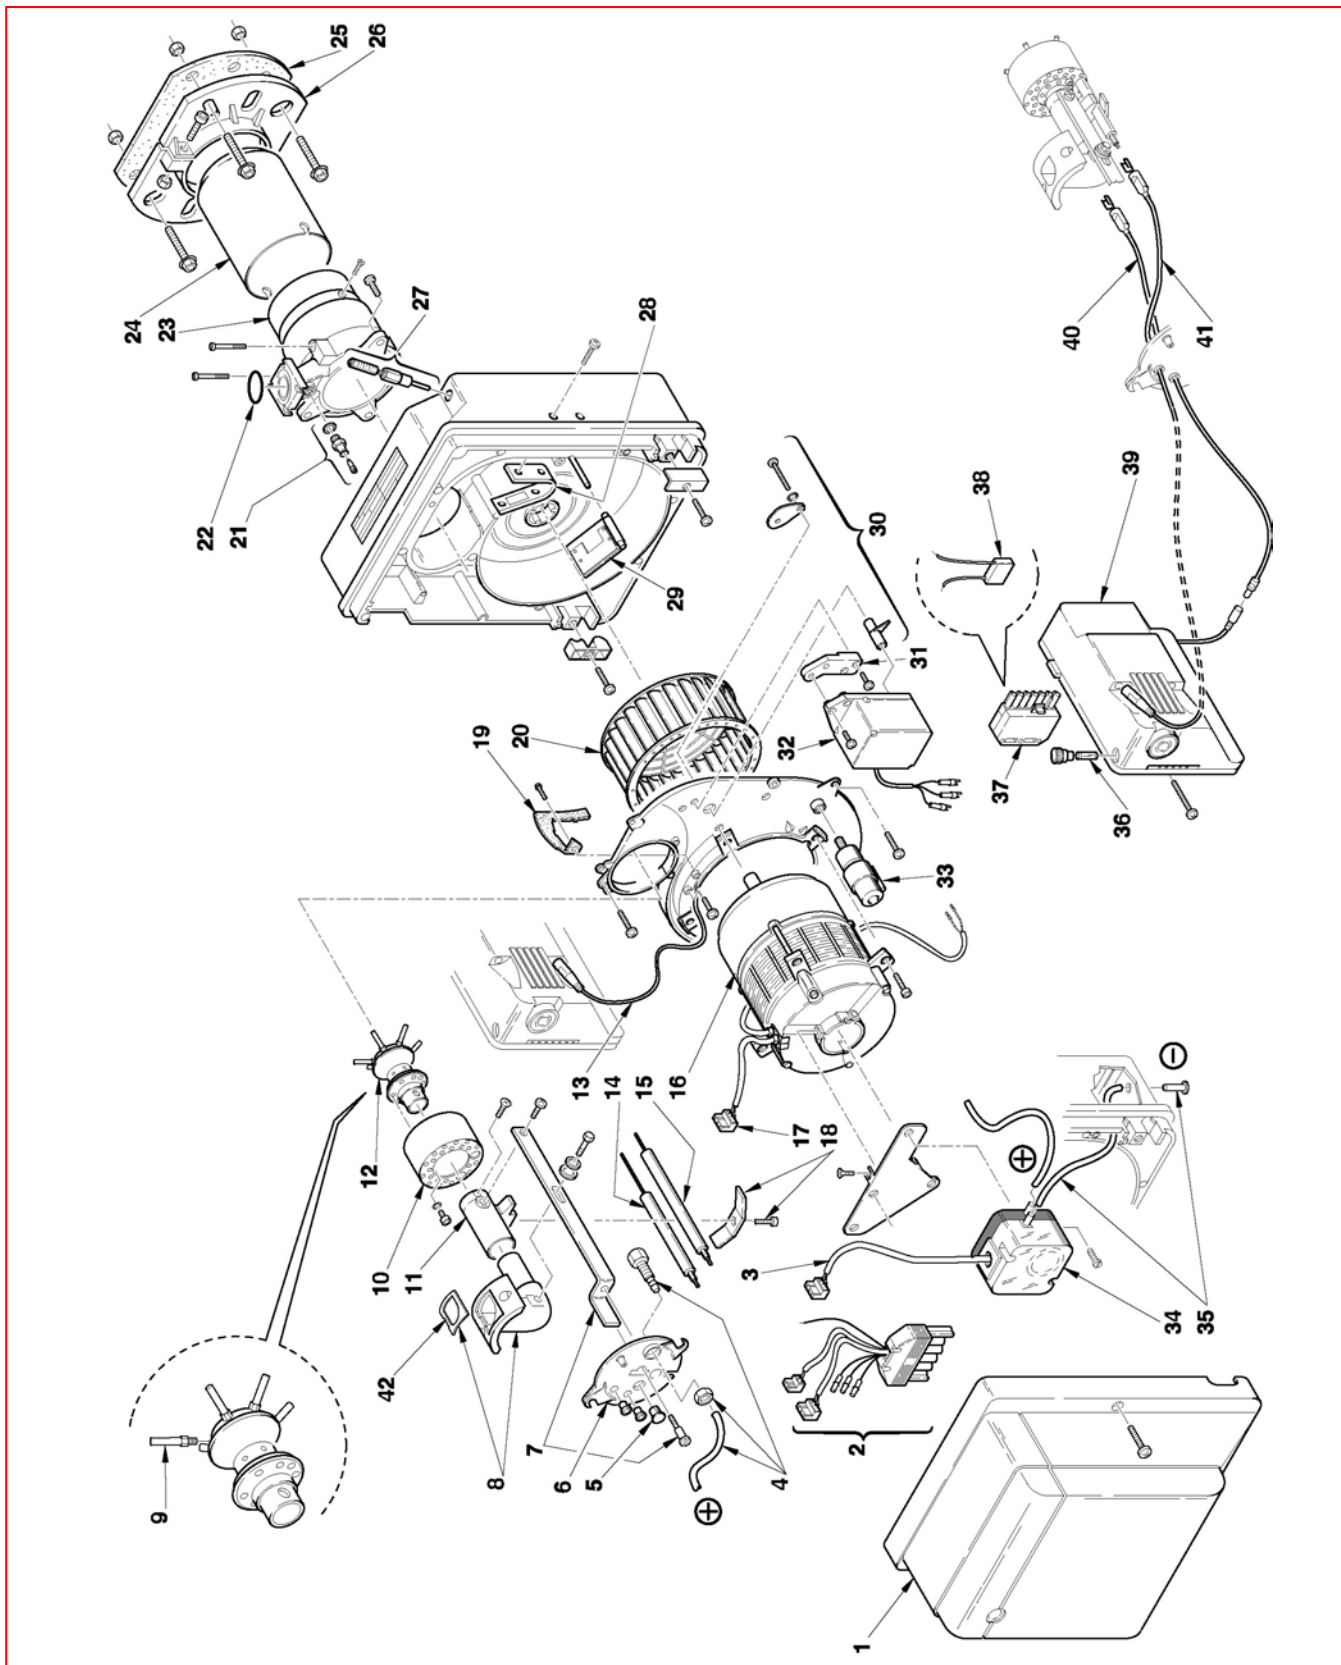

Горелки газовые

Gulliver

RS 5

APT. 3761900

ТИП 920T1

№	Арт.	Наименование	№ горелки
1	3008496	Облицовка	
2	3002468	Штекерное соединение	
3	3007984	Штекер	
4	3007982	Ниппель с трубкой	
5	3007458	Смотровое стекло	
6	3007642	Крышка	
7	3008505	Кронштейн с винтом	
8	3007979	Колено	
9	3008504	Трубка	
10	3008501	Стакан	
11	3007992	Удлинитель	
12	3008503	Блок газораспределения	
13	3002494	Кабель	
14	3007988	Электрод контроля ионизации	
15	3008932	Электрод розжига	
16	3008506	Мотор	
17	3007454	Штекер	
18	3007265	Скоба	
19	3008552	Направляющая заслонка	
20	3008494	Крыльчатка вентилятора	
21	3005447	Измерительный штуцер	
22	3008005	Сальник	
23	3008502	Соединительная муфта	
24	3002469	Пламенная труба	
25	3008500	Прокладка теплоизоляционная	
26	3008493	Фланец горелки	
27	3002455	Регулятор воздушной заслонки	
28	3002456	Магнитный держатель	
29	3008497	Воздушная заслонка	
30	3002471	Регулятор воздушной заслонки	
31	3008030	Крепежная скоба	
32	3002470	Сервопривод воздушной заслонки	
33	3008499	Конденсатор	
34	3007444	Прессостат	
35	3008017	Ниппель с трубкой	
36	3007396	Предохранитель	
37	3006937	Штекер 7-контактный	
38	3008582	Конденсатор	
39	3002429	Автомат горения	
40	3008490	Штекер	
41	3008491	Кабель розжига	
42	3002560	Сальник	