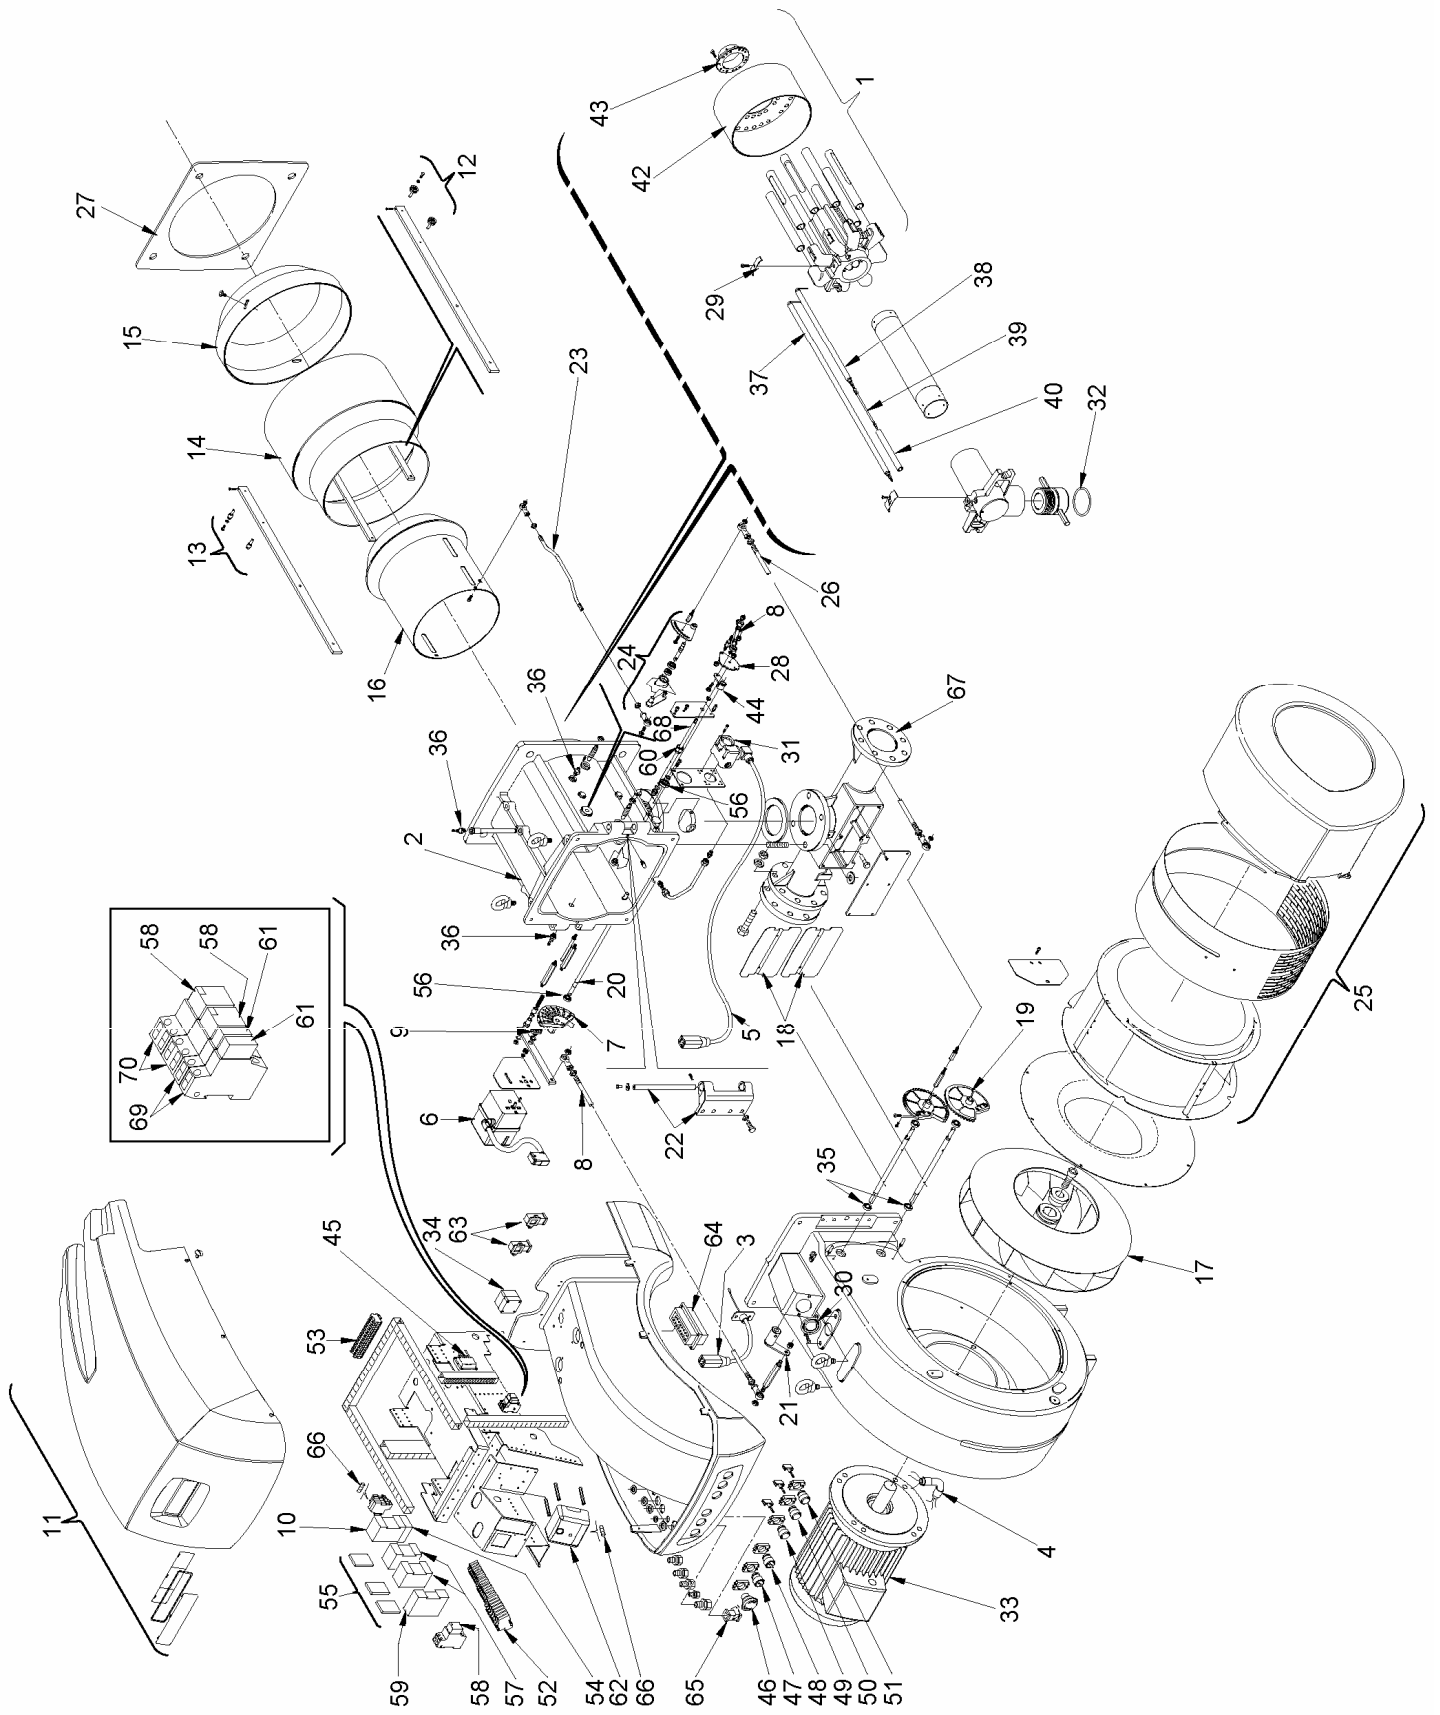

<b>№</b>	<b>АРТИКУЛ</b>	<b>3899400 859Т</b>	<b>3899500 860Т</b>	<b>3899100 856Т</b>	<b>НАИМЕНОВАНИЕ</b>
1	3013297	•	•		Голова горелки
1	3013680			•	Голова горелки
2	3013639	•	•	•	Соединительная муфта
3	3013300	•	•	•	Кабель
4	3013301		•	•	Кабель
4	3013302	•			Кабель
5	3013303	•	•	•	Кабель прессостата
6	3013640	•	•	•	Сервопривод воздух/газ
7	3013648	•	•	•	Кулачок
8	3013651	•	•	•	Шток
9	3013652	•	•	•	Шпилька
10	3003624	•	•	•	Контактор
11	3013310	•	•	•	Крышка
12	3013311	•	•	•	Шпилька
13	3013312	•	•	•	Шпилька
14	3013313	•	•		Цилиндр
14	3013641			•	Цилиндр
15	3013314	•	•		Пламенная труба
15	3013642			•	Пламенная труба
16	3013316	•			Запорное кольцо
16	3013315		•		Запорное кольцо
16	3013643			•	Запорное кольцо
17	3013318	•			Крыльчатка вентилятора
17	3013317		•		Крыльчатка вентилятора
17	3013644			•	Крыльчатка вентилятора
18	3013319	•	•	•	Воздушная заслонка
19	3013320	•	•	•	Зубчатое колесо
20	3013645	•	•	•	Вал
21	3013646	•	•	•	Рычаг
22	3013323	•	•	•	Шарнирная навеска
23	3013324	•	•	•	Шток
24	3013325	•	•	•	Рычаг
25	3013326	•	•	•	Воздухозаборник
26	3013327	•	•	•	Шток
27	3013328	•	•		Прокладка теплоизоляционная
27	3013675			•	Прокладка теплоизоляционная
28	3013647	•	•	•	Шкала
29	3012872	•	•	•	Скоба с резьбой
30	3008663	•	•	•	Смотровое стекло
31	3012197	•	•	•	Прессостат
32	3007170	•	•	•	Уплотнительное кольцо
33	3012557	•			Двигатель
33	3008422		•		Двигатель
33	3013595			•	Двигатель
34	3007444	•	•	•	Прессостат
35	3012795	•	•	•	Подшипник