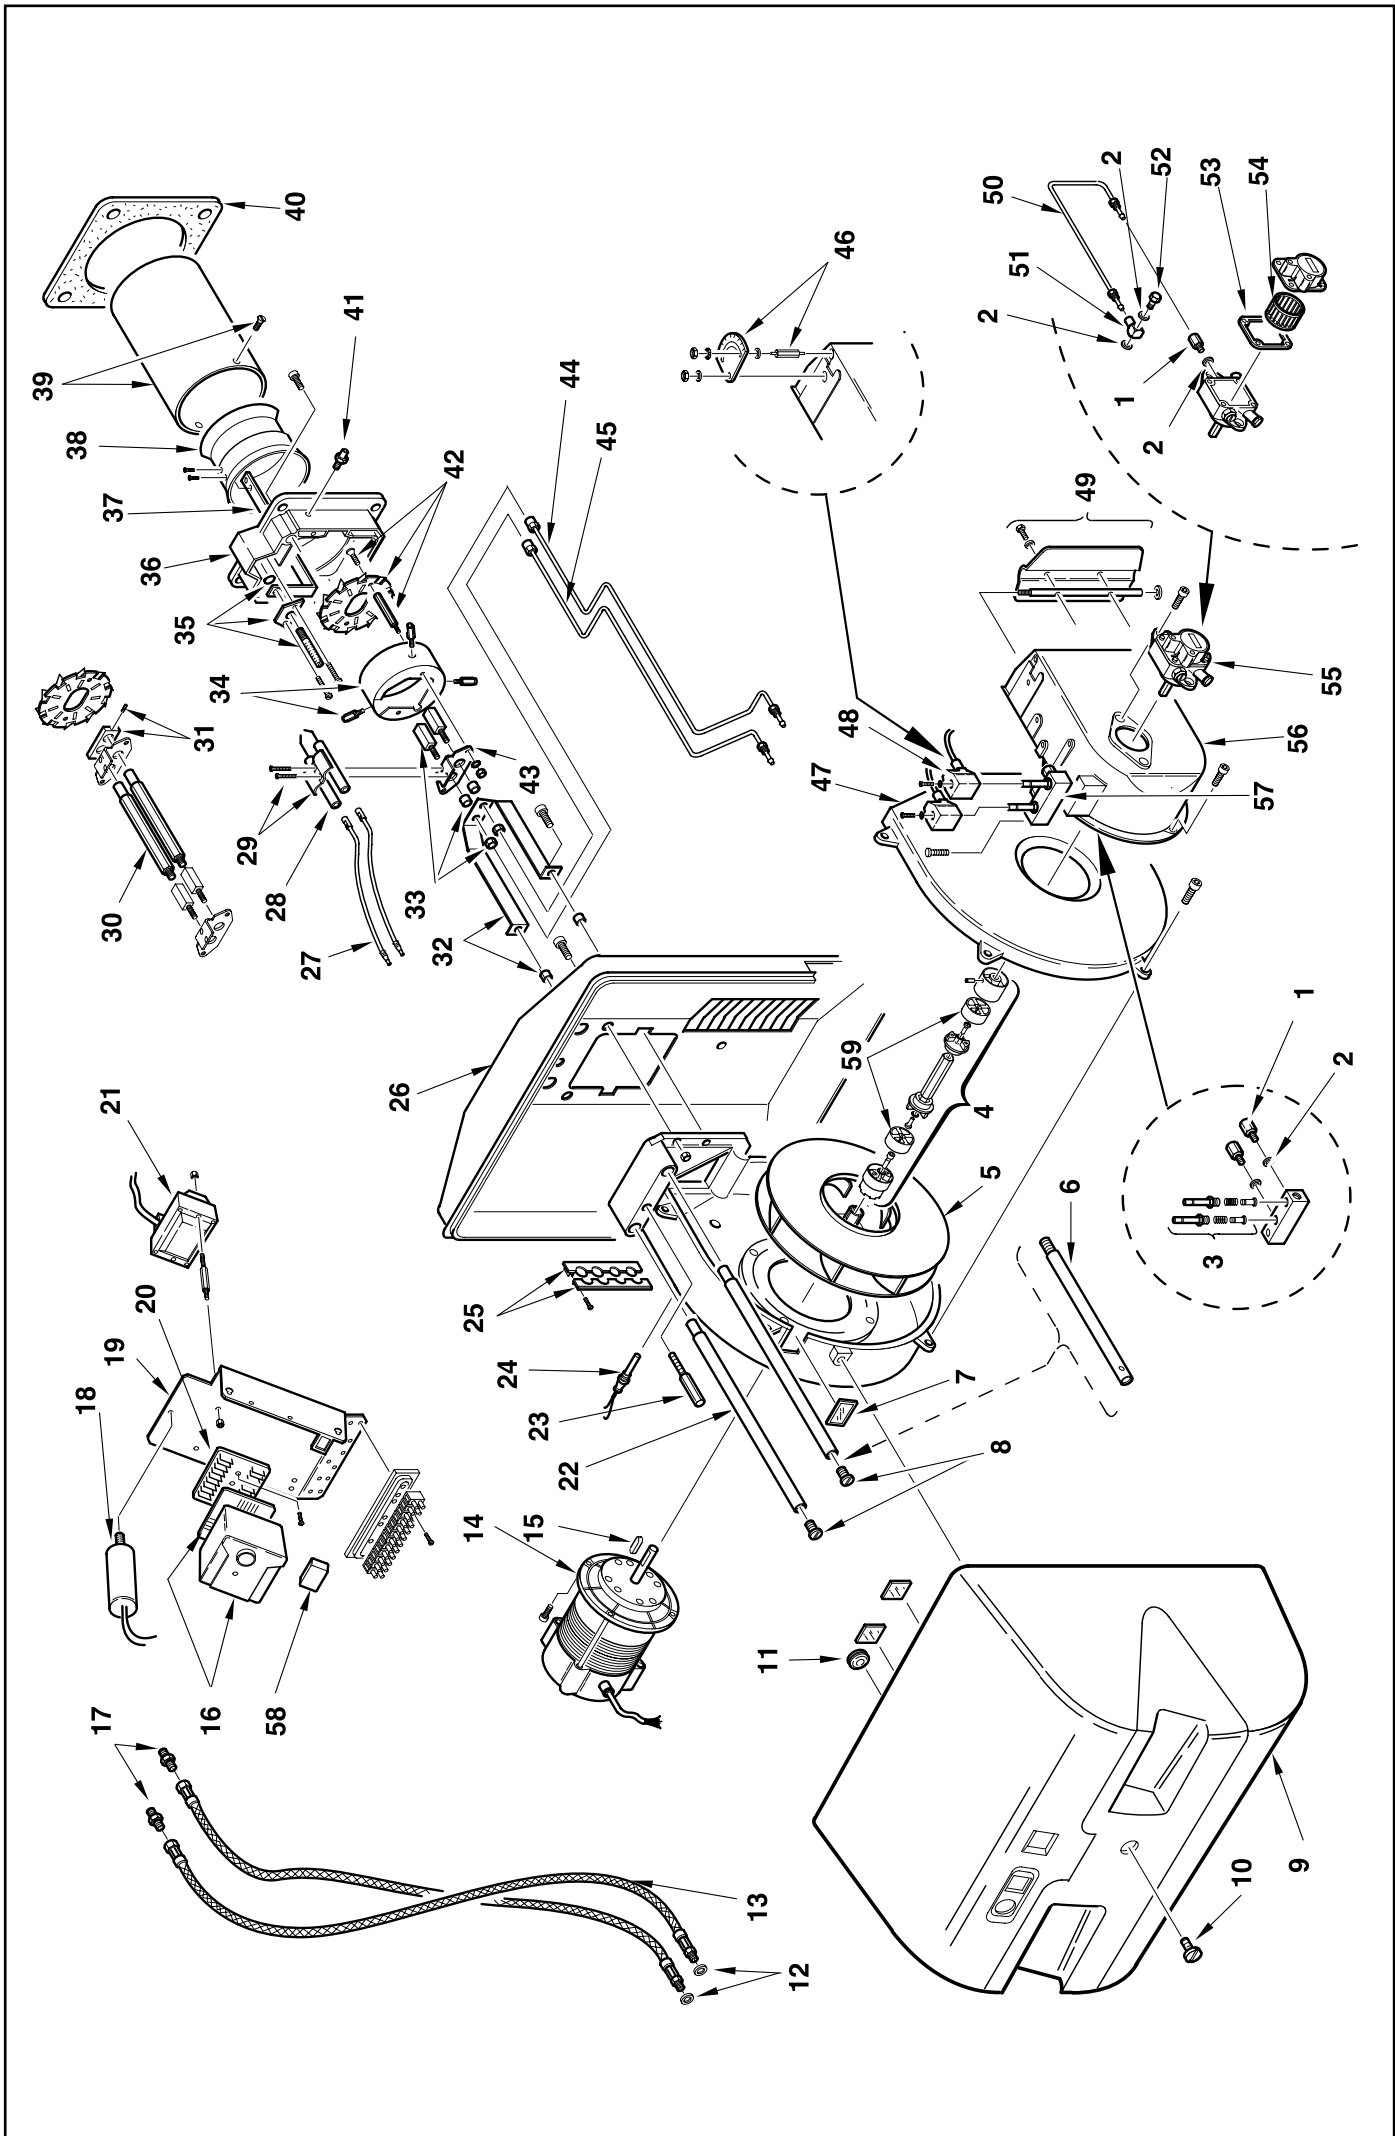

Дизельные горелки

Режим работы одноступенчатый

АРТИКУЛ	МОДЕЛЬ	ТИП
3472003	RL 28/1	657 M
3472004	RL 28/1	657 M
3472013	RL 28/1	657 T1
3472014	RL 28/1	657 T1

№	Арт.	657 М		657 Т1		Наименование	№ горелки
		3472003	3472004*	3472013	3472014*		
1	3006719	•	•	•	•	Ниппель	
2	3007077	•	•	•	•	Прокладка металлическая	
3	3005733	•	•	•	•	Клапан	
4	3003953	•	•	•	•	Муфта	
5	3003760	•	•	•	•	Крыльчатка вентилятора	
6	3003764	•	•	•	•	Удлинитель	
7	3003763	•	•	•	•	Смотровое окошко	
8	3003776	•	•	•	•	Винт	
9	3003765	•	•	•	•	Облицовка	
10	3003766	•	•	•	•	Винт	
11	3007627	•	•	•	•	Мембрана	
12	3007079	•	•	•	•	Прокладка металлическая	
13	3003769	•	•	•	•	Гибкий патрубок	
14	3003768	•	•	•	•	Мотор	
15	3003816	•	•	•	•	Шпонка	
16	3003896	•	•	•	•	Автомат горения	
17	3009068	•	•	•	•	Ниппель	
18	3005285	•	•	•	•	Конденсатор	
19	3003783	•	•	•	•	Крепежная скоба	
20	3003784	•	•	•	•	Штекерный цоколь	
21	3003785	•	•	•	•	Трансформатор розжига	
22	3003777	•	•	•	•	Направляющая штанга	
23	3003778	•	•	•	•	Штифт	
24	3003779	•	•	•	•	Фотодатчик	
25	3003780	•	•	•	•	Втулка	
26	3003788	•	•	•	•	Фронтальная плита	
27	3003794	•	•	•	•	Кабель розжига	
27	3003795	•	•	•	•	Кабель розжига	
28	3003796	•	•	•	•	Электрод розжига	
29	3003495	•	•	•	•	Скоба	
30	3003789	•	•	•	•	Удлинитель	
31	3003790	•	•	•	•	Кронштейн	
32	3003813	•	•	•	•	Крепежная скоба	
33	3003814	•	•	•	•	Шток форсунки	
34	3003897	•	•	•	•	Стакан	
35	3003797	•	•	•	•	Регулятор головки	
36	3003798	•	•	•	•	Фронтон	
37	3003799	•	•	•	•	Скоба	
37	3003800	•	•	•	•	Скоба	
38	3003805	•	•	•	•	Запорное кольцо	
39	3003807	•	•	•	•	Пламенная труба	
39	3003808	•	•	•	•	Пламенная труба	
40	3003817	•	•	•	•	Прокладка теплоизоляционная	
41	3003893	•	•	•	•	Измерительный штуцер	
42	3003898	•	•	•	•	Запорная шайба	
43	3003815	•	•	•	•	Крепежная скоба	
44	3003899	•	•	•	•	Трубка	
45	3003900	•	•	•	•	Трубка	
46	3003901	•	•	•	•	Шкала	
47	3003829	•	•	•	•	Крышка корпуса вентилятора	
48	3003828	•	•	•	•	Соленоид	
49	3003826	•	•	•	•	Воздушная заслонка	
50	3003902	•	•	•	•	Трубка	
51	3006722	•	•	•	•	Ниппель	
52	3003592	•	•	•	•	Болт с внутренней проточкой	
53	3006788	•	•	•	•	Прокладка	
54	3003082	•	•	•	•	Фильтр насоса	
55	3003833	•	•	•	•	Насос	
56	3003832	•	•	•	•	Воздухозаборник	
57	3003903	•	•	•	•	Блок клапанов	
58	3012160	•	•	•	•	Радиофильтр	
59	3012622	•	•	•	•	Эластичный муфтовый диск	