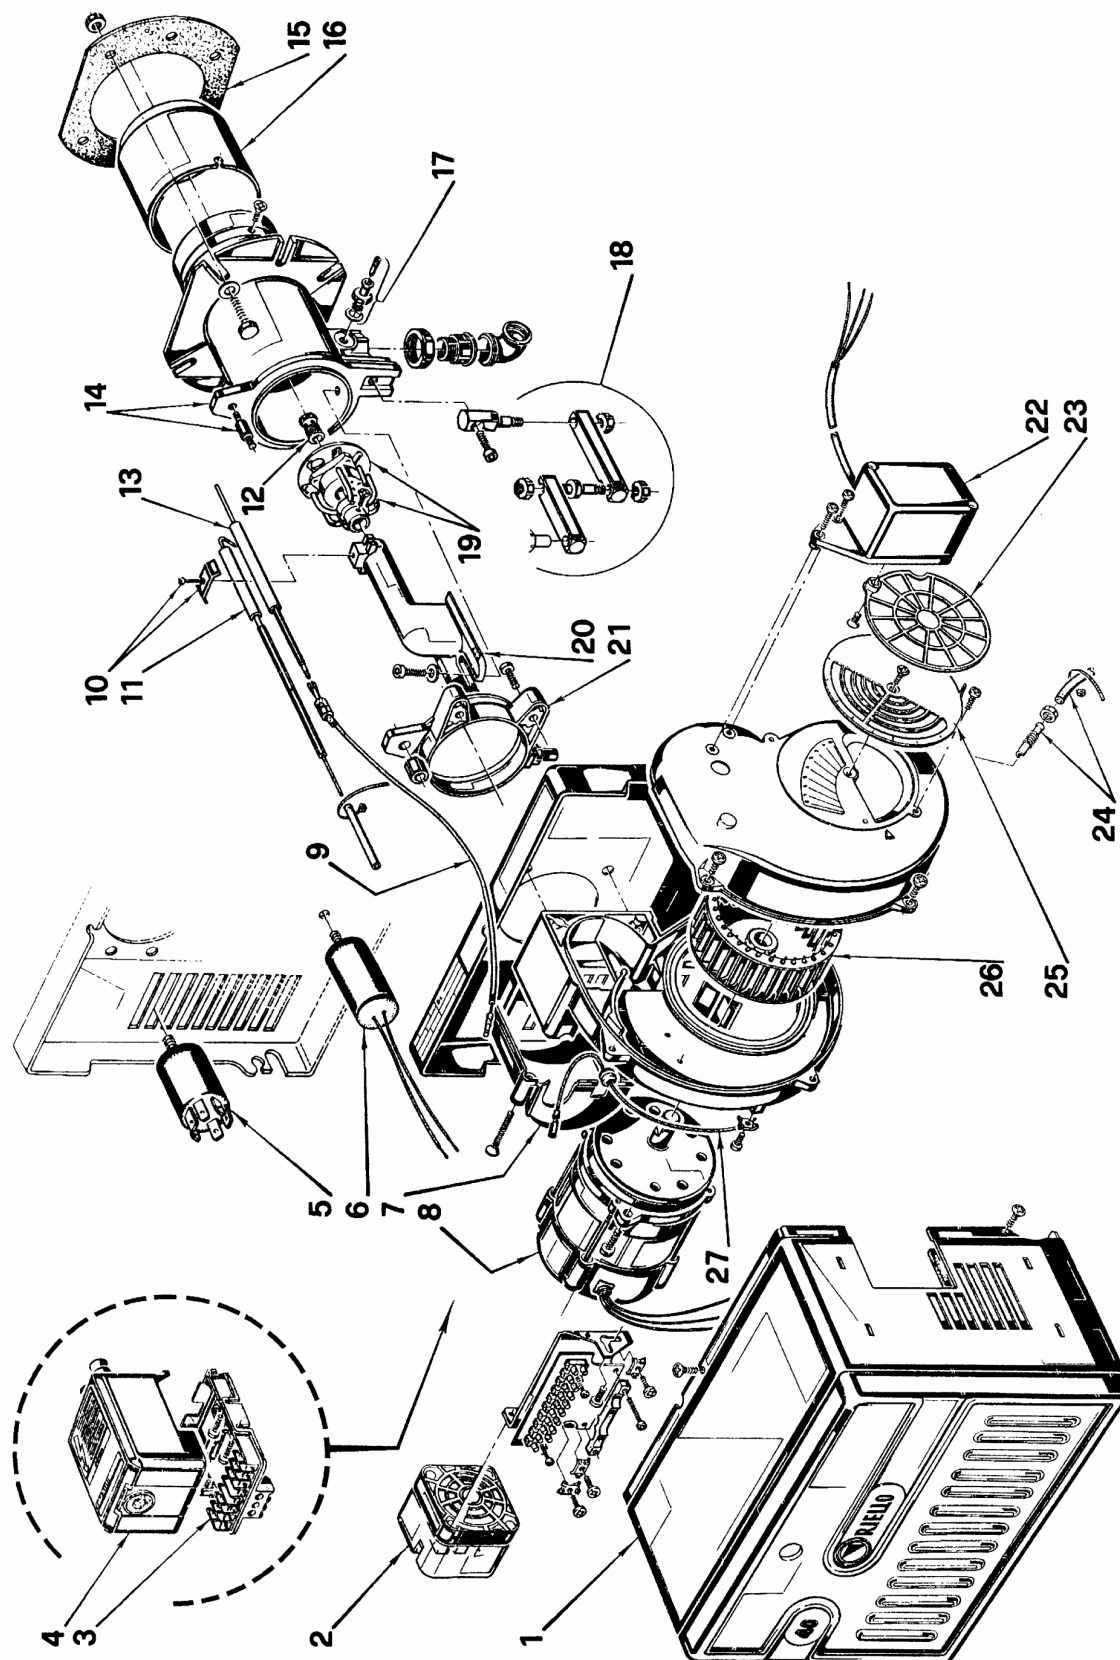

Горелки газовые

RIELLO 40

FS5D

APT. 3758702

ТИП 587M

№	Арт.	Наименование	№ горелки
1	3007428	Облицовка	
2	3007423	Прессостат	
3	3002307	Штекерный цоколь	
4	3001165	Автомат горения 525SE/3E	
5	3008452	Радиофильтр	
6	3006686	Конденсатор 2 мкФ	
7	3006556	Крышка	
8	3008451	Мотор	
9	3008453	Штекер	
10	3007265	Скоба	
11	3006704	Электрод розжига	
12	3006900	Блок газораспределения	
13	3006707	Электрод контроля ионизации	
14	3006690	Соединительная муфта	
15	3005787	Прокладка теплоизоляционная	
16	3006394	Пламенная труба	
17	3005447	Измерительный штуцер	
18	3000870	Шарнирное соединение	
19	3006899	Блок газораспределения с запорной шайбой	
20	3006695	Колено	
21	3006687	Манжета	
22	3006996	Сервопривод воздушной заслонки	
23	3006929	Воздушная заслонка	
24	3006997	Ниппель с трубкой	
25	3007204	Воздушная заслонка	
26	3005708	Крыльчатка вентилятора	
27	3007321	Штекер	