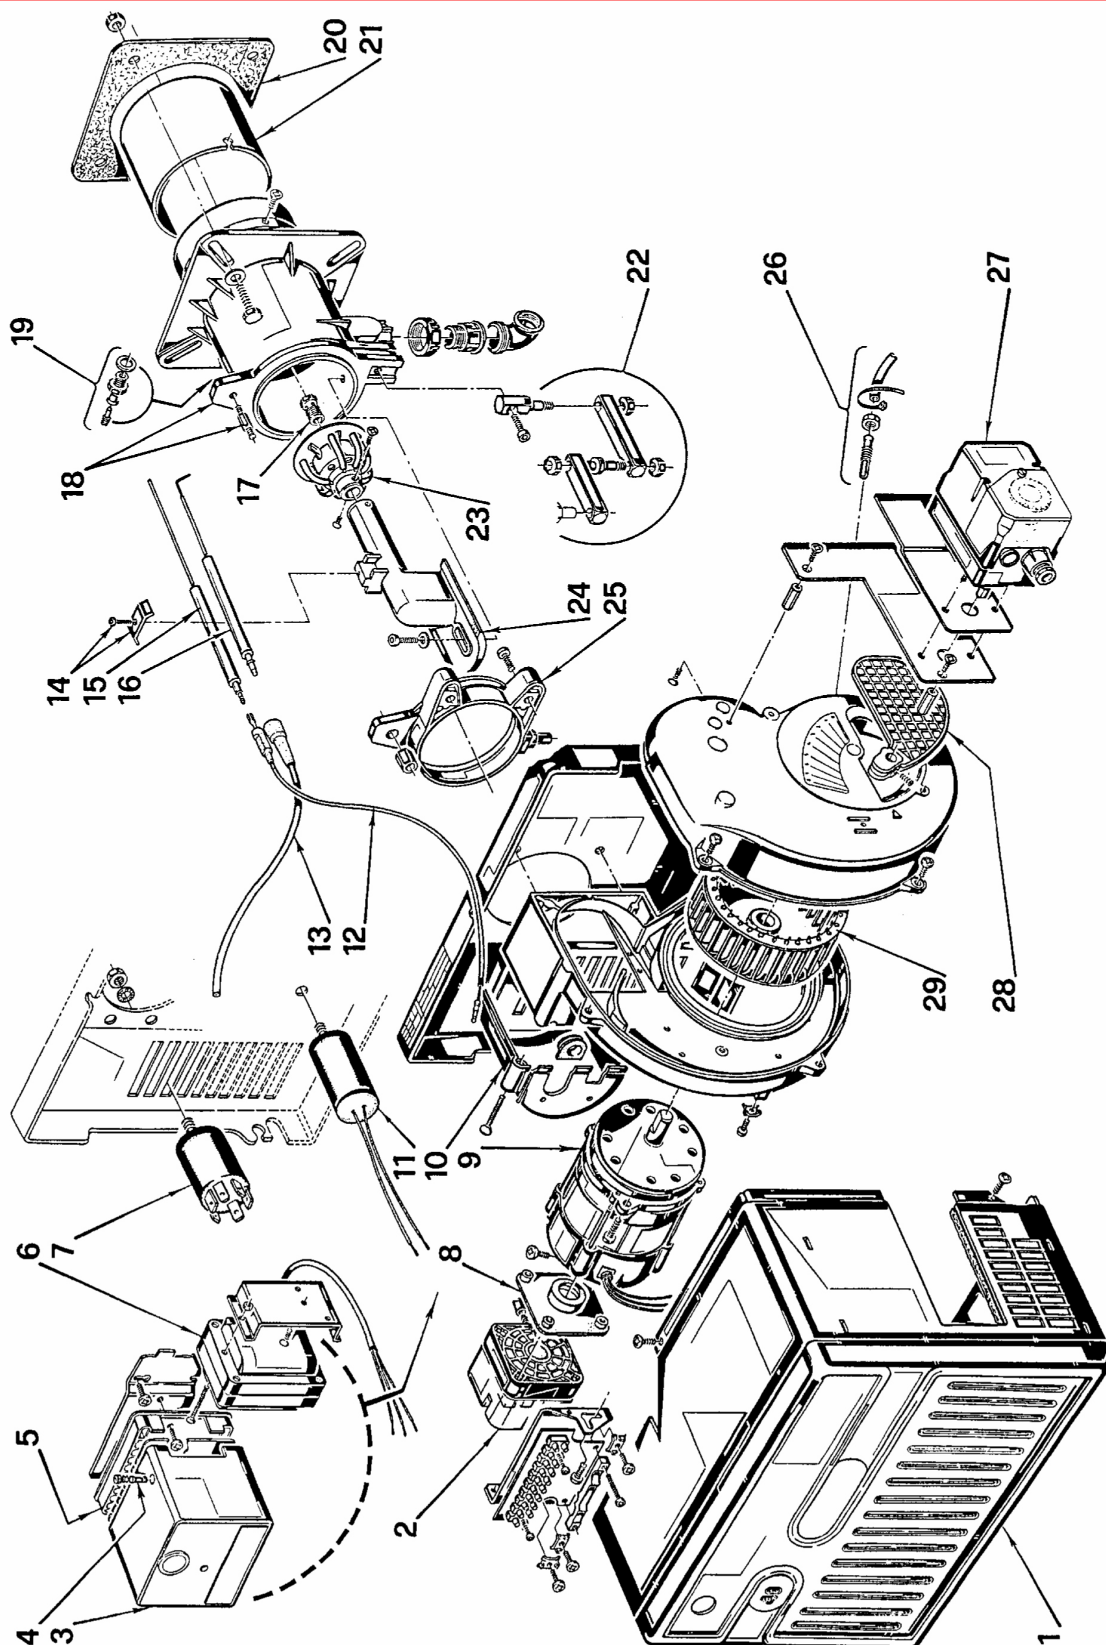

Горелки газовые

RIELLO 40

FS20D

APT. 3759102

ТИП 591M

№	Арт .	Наименование	№ горелки
1	3007442	Облицовка	
2	3007423	Прессостат	
3	3001139	Автомат горения 509SE	
4	3006211	Предохранитель	
5	3002256	Штекерный цоколь	
6	3006592	Трансформатор розжига	
7	3008452	Радиофильтр	
8	3007424	Крепежная скоба	
9	3005820	Мотор	
10	3007362	Крышка	
11	3005802	Конденсатор 5 мкФ	
12	3008453	Штекер	
13	3008454	Кабель розжига	
14	3003409	Скоба	
15	3006709	Электрод контроля ионизации	
16	3006706	Электрод розжига	
17	3006703	Блок газораспределения	
18	3006692	Соединительная муфта	
19	3005447	Измерительный штуцер	
20	3006710	Прокладка теплоизоляционная	
21	3006694	Пламенная труба	
22	3000870	Шарнирное соединение	
23	3006700	Блок газораспределения с запорной шайбой	
24	3006697	Колено	
25	3006689	Манжета	
26	3006997	Ниппель с трубкой	
27	3007947	Сервопривод воздушной заслонки	
28	3007421	Воздушная заслонка	
29	3005799	Крыльчатка вентилятора	