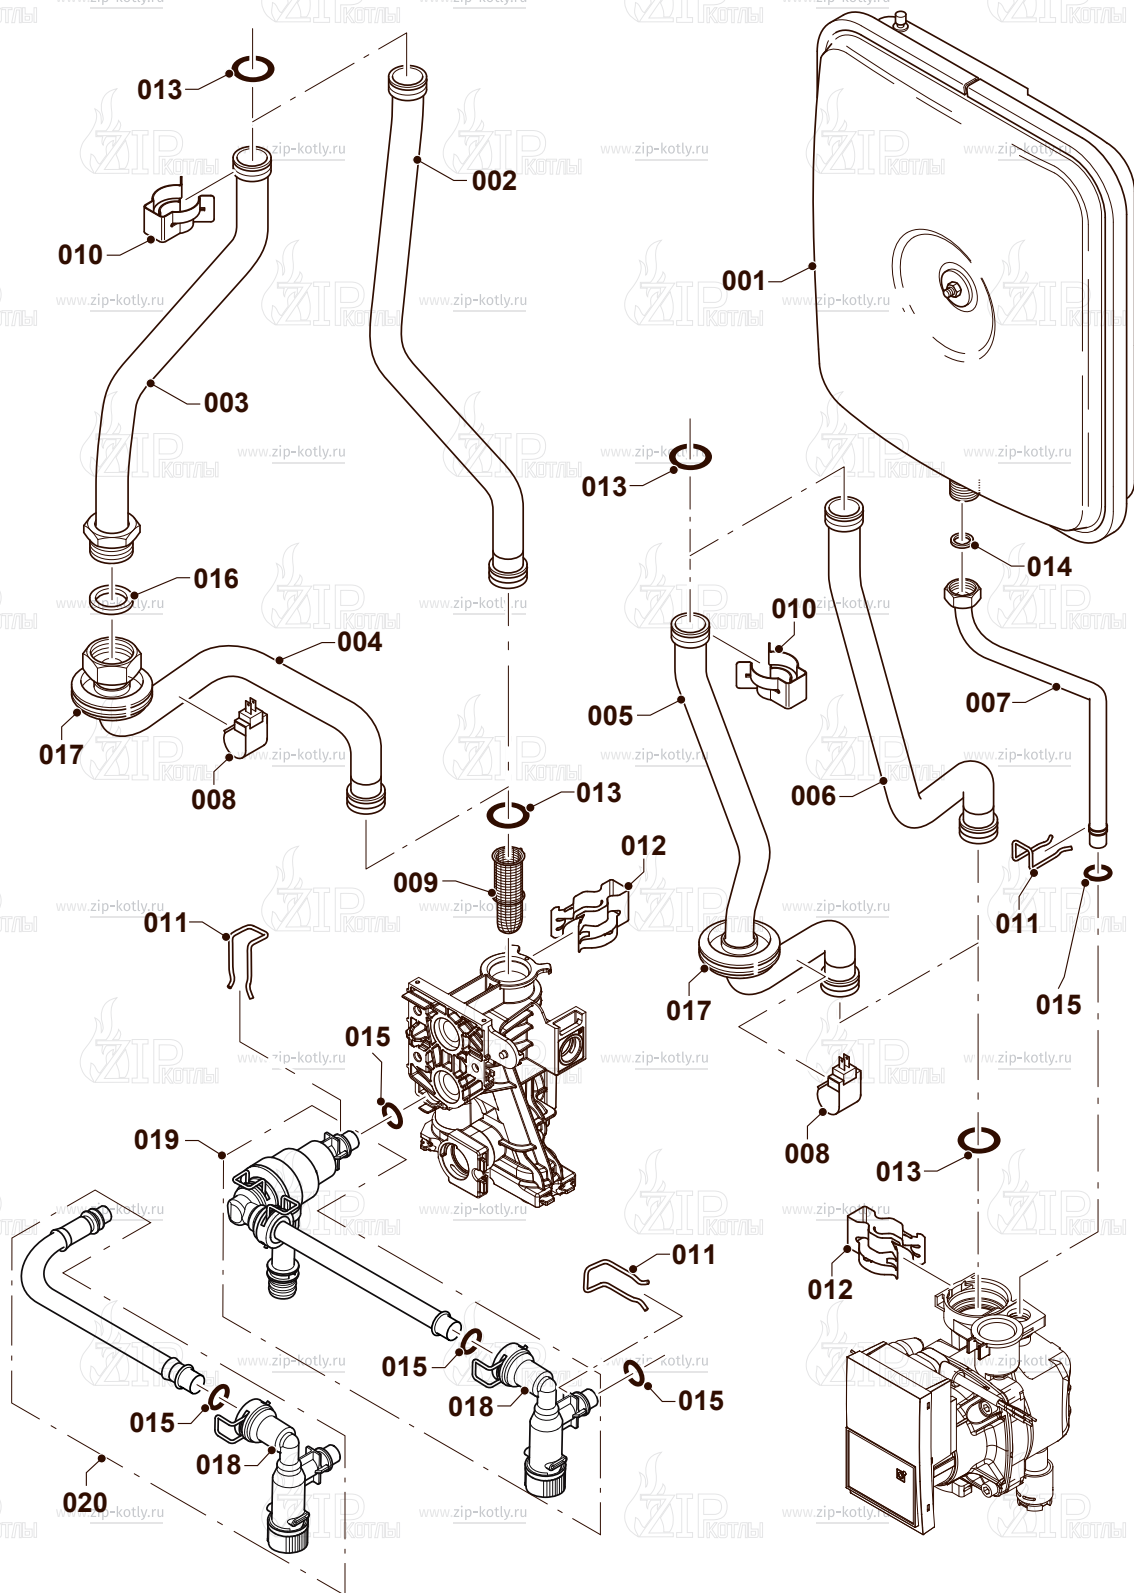

1	0020200681	Расширительный бак
2	0020200612	Трубка
6	0020200656	Трубка
7	0020200618	Трубка
8	0020200599	Датчик NTC 19mm
9	0020014178	Фильтр
10	0020018462	Зажим

11	0020097197	Зажим
12	0020039764	Зажим
13	0020047026	Прокладка
14	0020211087	Прокладка
15	0020014177	Прокладка
18	0020217545	Сервисный клапан
20	0020203963	Узел подпитки