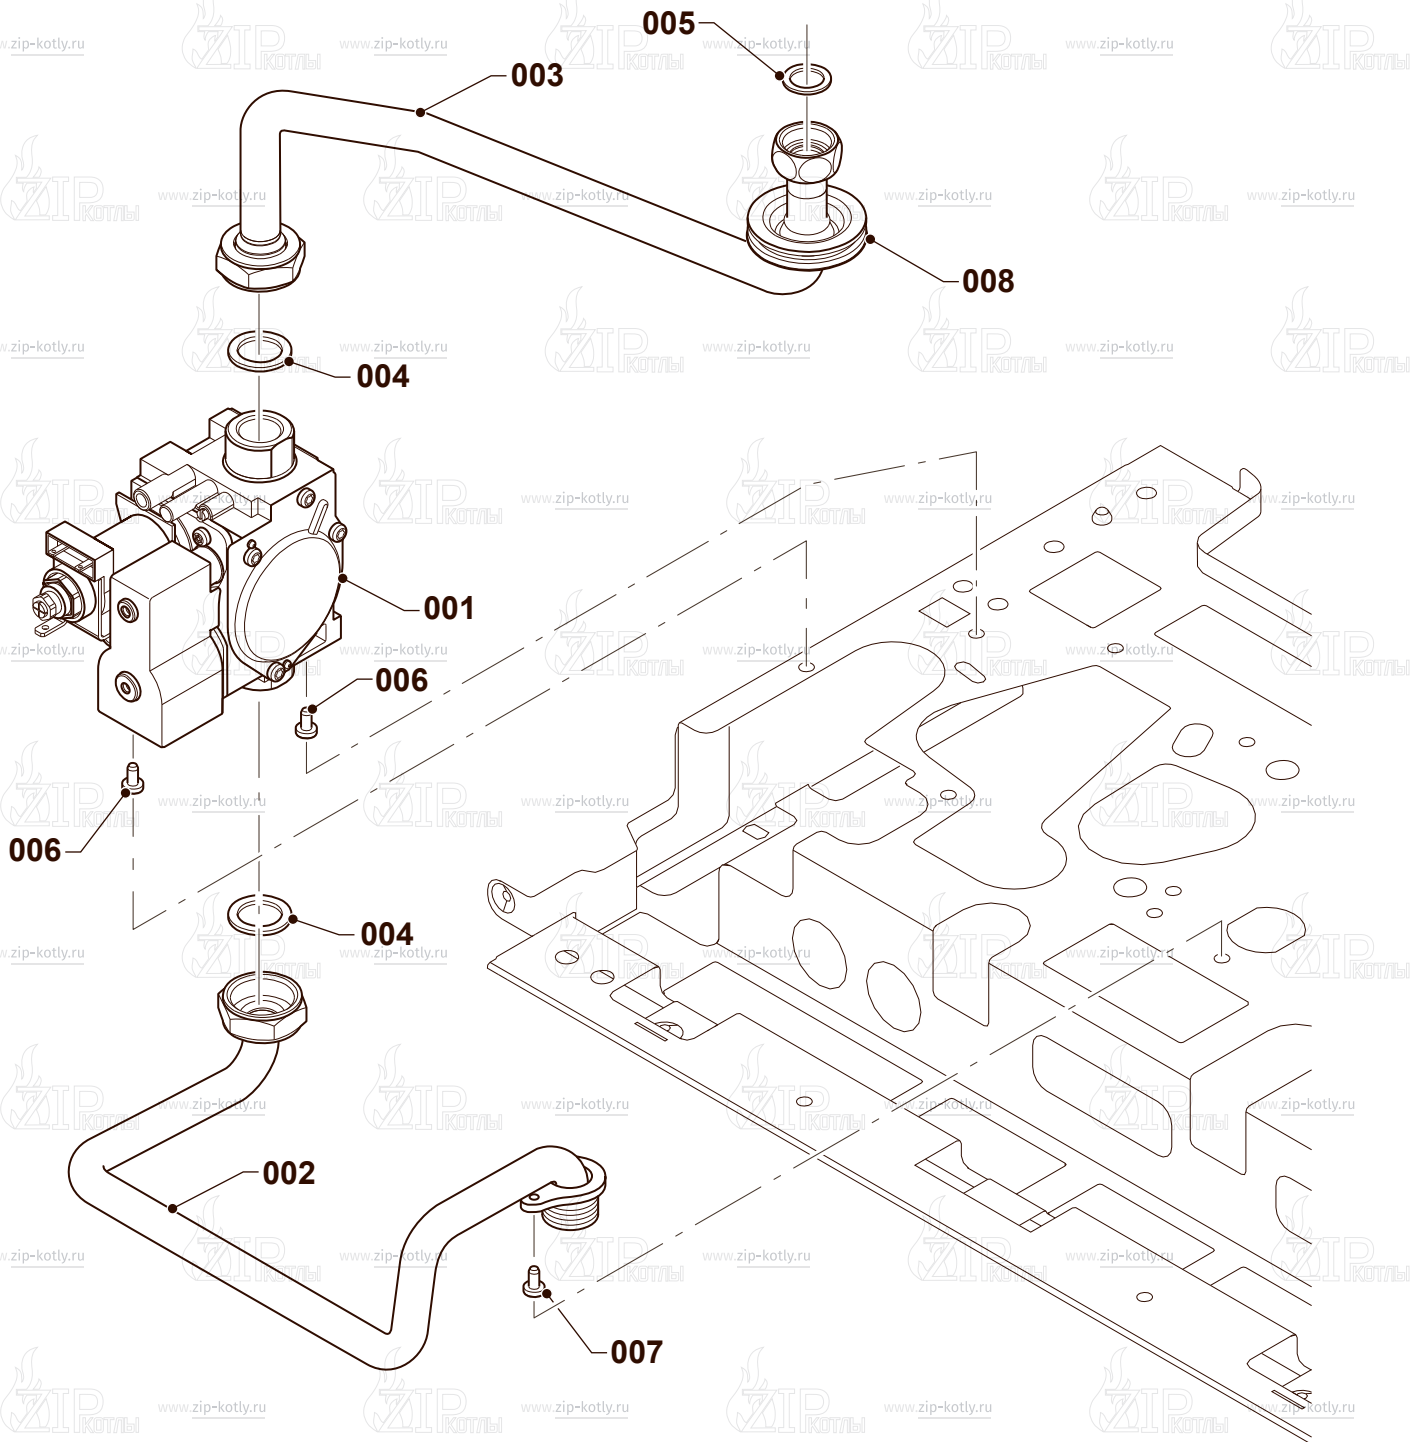

## Protherm Пантера 30KOV

- 2 Газовый тракт
- 4 Горелка
- 6 Теплообменник
- 7 Облицовка
- 8A Гидравлические части
- 8B Гидравлические части
- 12 Панель управления

- 1 0020200660 Газовый клапан
- 2 0020200611 Трубка газовая
- 3 0020200615 Трубка газовая
- 4 0020014193 Прокладка
- 5 0020014406 Прокладка
- 6 S5490600 Винт
- 7 0020175576 Винт