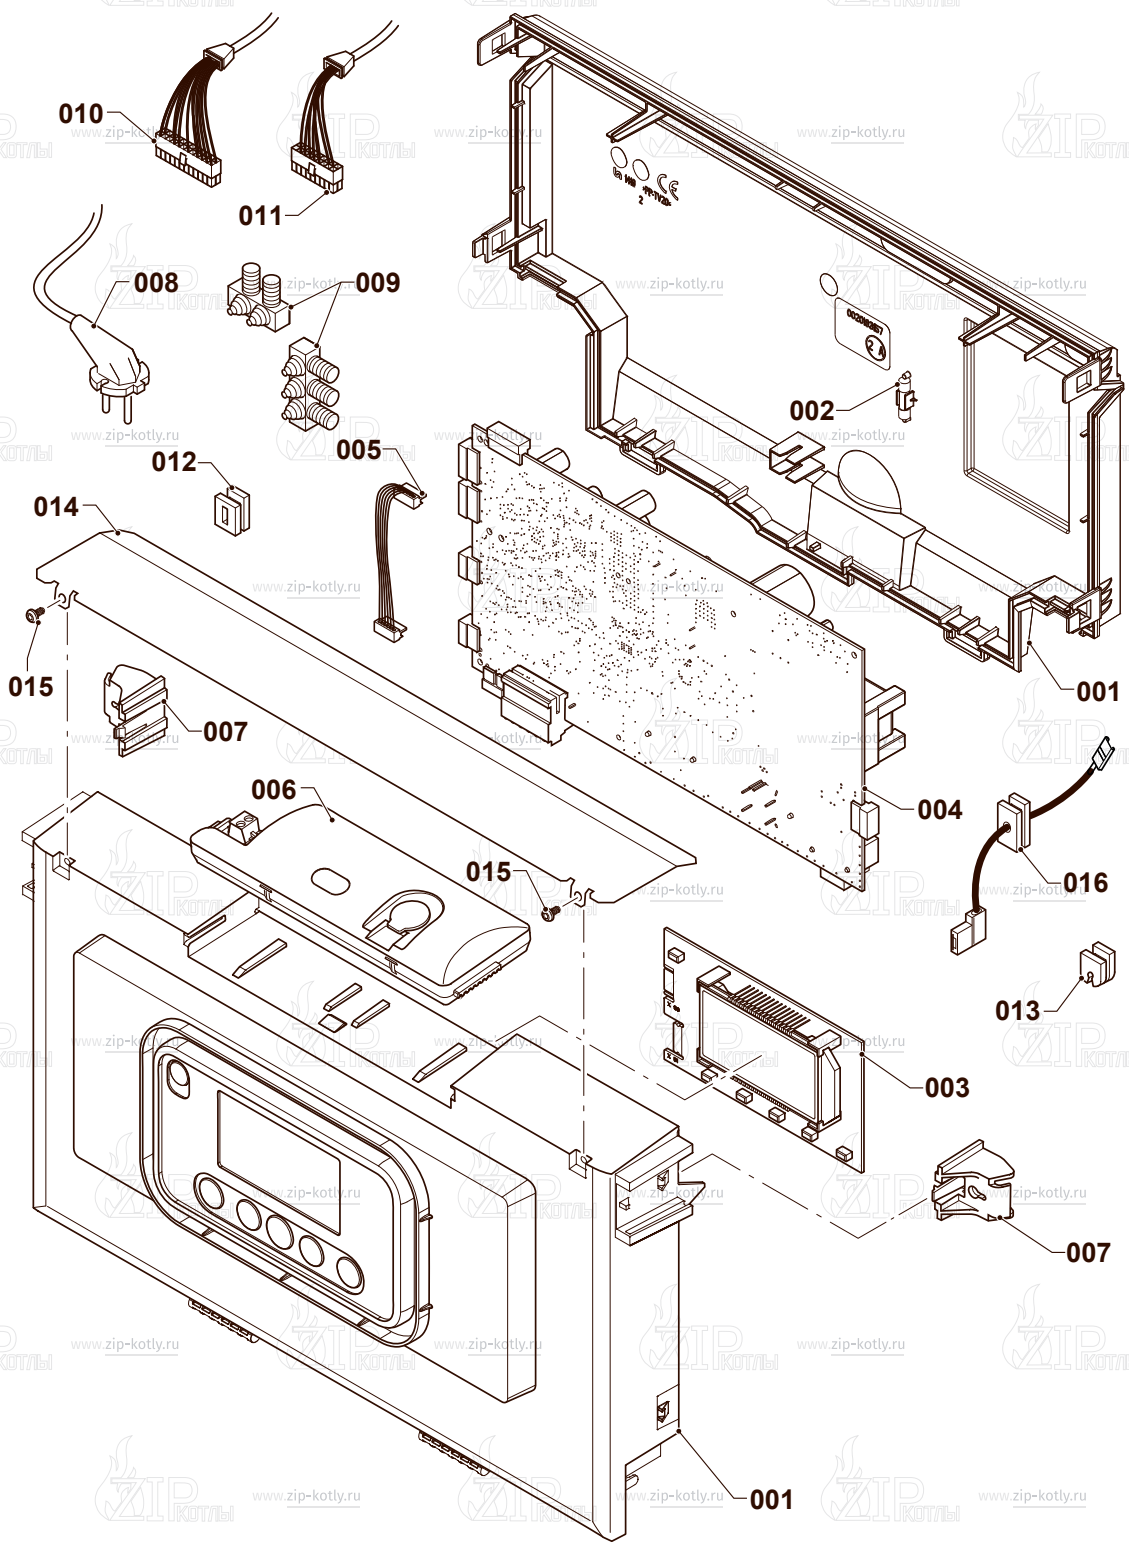

- 1 0020213176 Корпус блока управления
- 2 0020079603 Предохранитель
- 3 0020202562 Плата дисплея
- 4 0020202572 Плата управления
- 5 0020084515 Жгут проводов, AI P2
- 7 0020200631 Держатель
- 8 0020216297 Кабель питания
- 9 0020079417 Фиксатор кабеля

- 10 0020197551 Жгут проводов
- 11 0020221239 Жгут проводов
- 12 0020175568 Втулка
- 13 0020175566 Втулка
- 14 0020210128 Экран
- 15 0020210127 Винт
- 16 0020200666 Кабель, «земля»