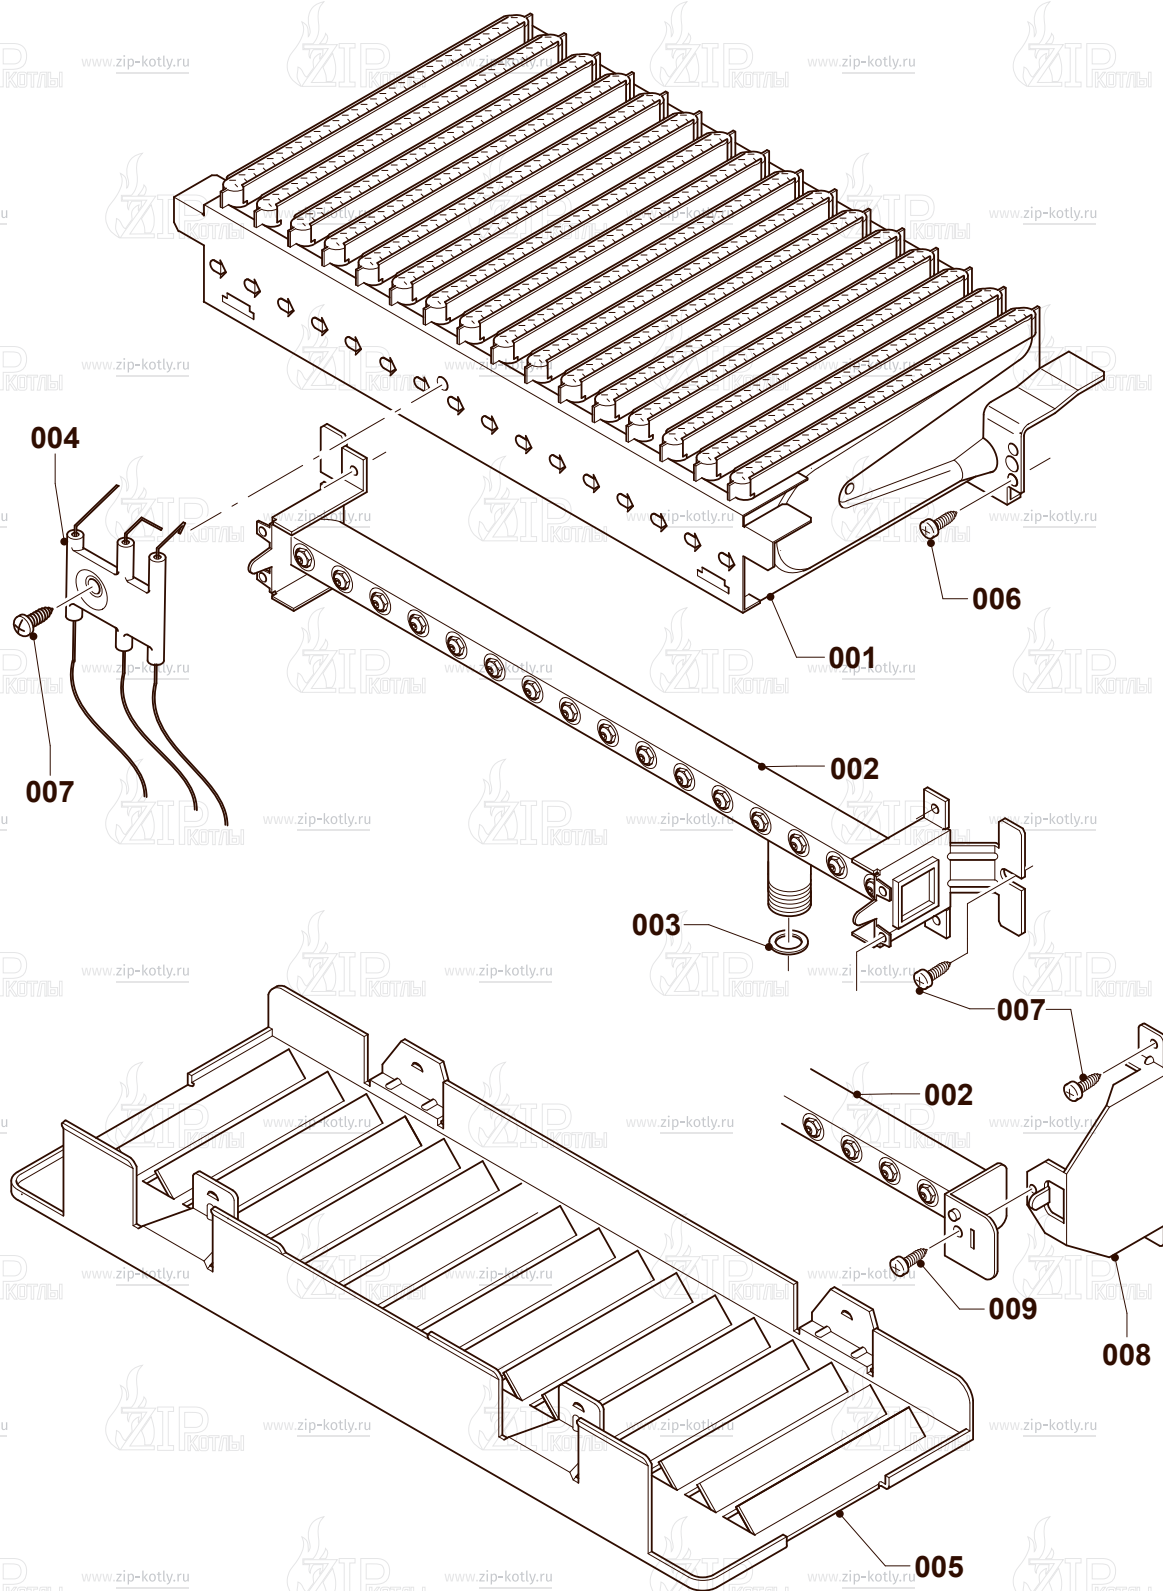

## Protherm Пантера 30KOV

- 2 Газовый тракт
- 4 Горелка
- 6 Теплообменник
- 7 Облицовка
- 8A Гидравлические части
- 8B Гидравлические части
- 12 Панель управления

- 1 0020200660 Газовый клапан
- 2 0020200611 Трубка газовая
- 3 0020200615 Трубка газовая
- 4 0020014193 Прокладка
- 5 0020014406 Прокладка
- 6 S5490600 Винт
- 7 0020175576 Винт

- |   |            |                       |
|---|------------|-----------------------|
| 1 | 0020048246 | Горелка 30 кВт        |
| 2 | 0020200602 | Рампа горелки 30 кВт  |
| 3 | 0020014406 | Прокладка             |
| 4 | 0020200638 | Электроды             |
| 5 | 0020200584 | Направляющая пластина |
| 6 | 0020216992 | Винт                  |
| 7 | 0020175576 | Винт                  |