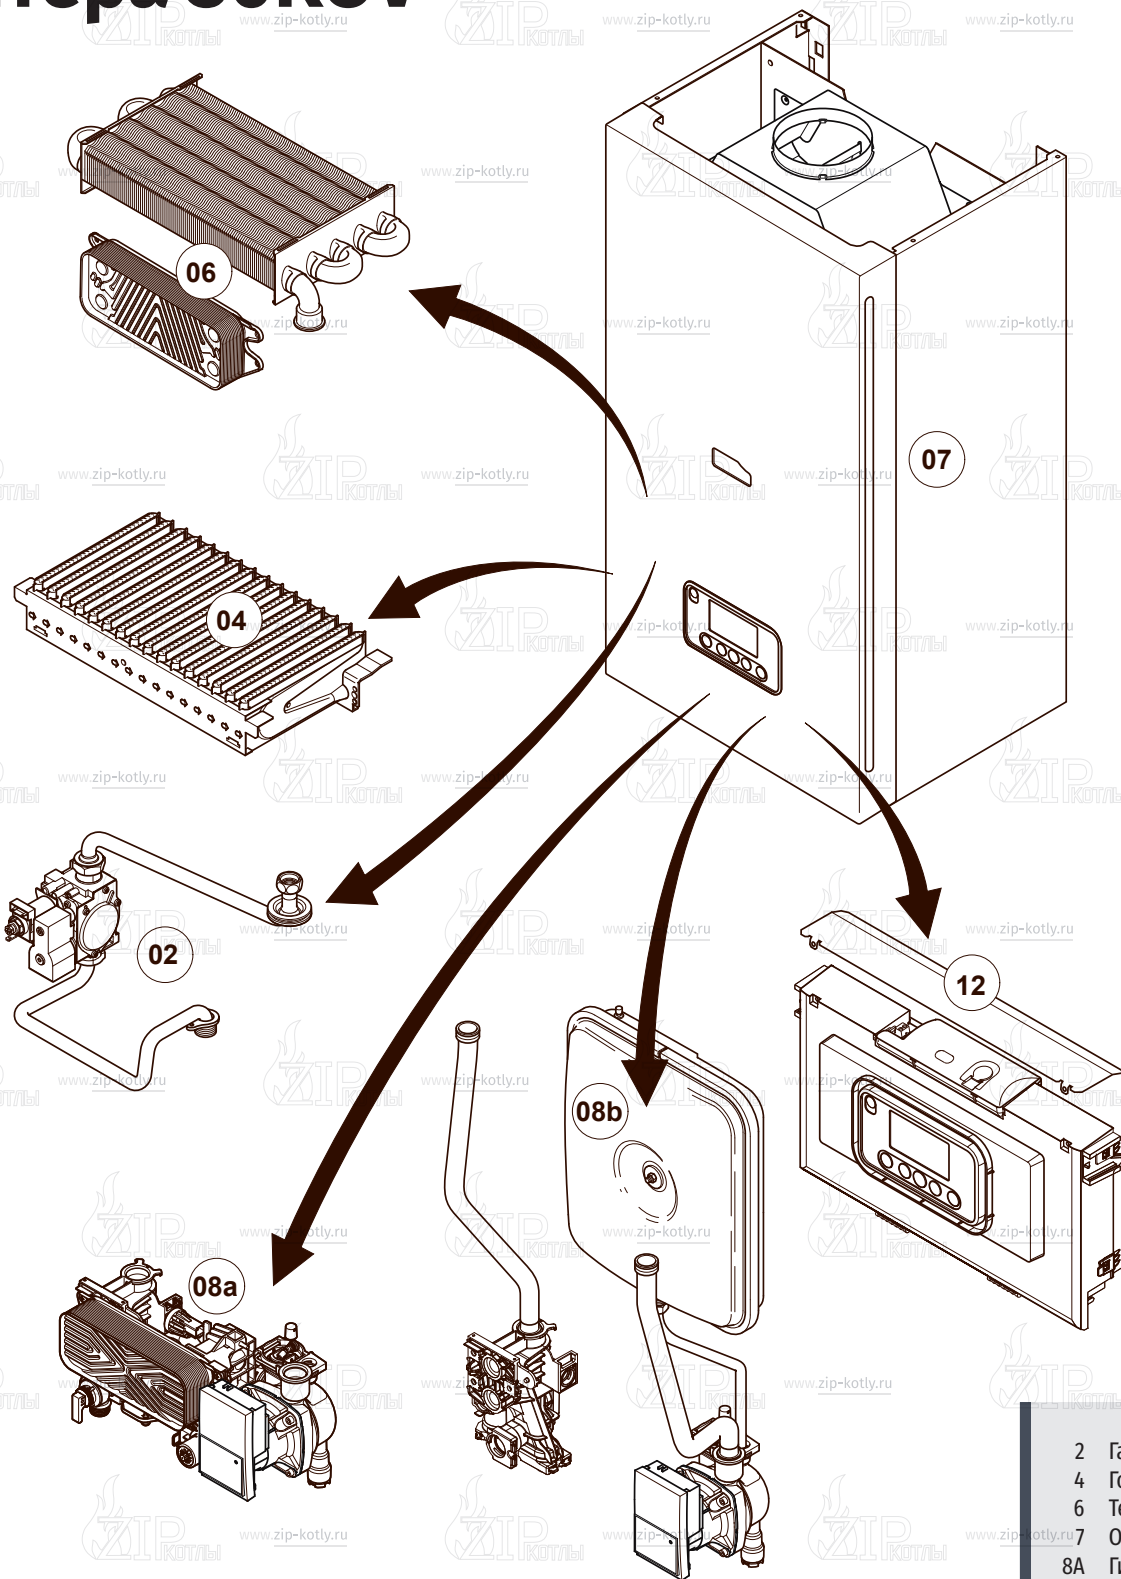

## Protherm Пантера 30KOV

- 2 Газовый тракт
- 4 Горелка
- 6 Теплообменник
- 7 Облицовка
- 8A Гидравлические части
- 8B Гидравлические части
- 12 Панель управления

- 1 0020200660 Газовый клапан
- 2 0020200611 Трубка газовая
- 3 0020200615 Трубка газовая
- 4 0020014193 Прокладка
- 5 0020014406 Прокладка
- 6 S5490600 Винт
- 7 0020175576 Винт