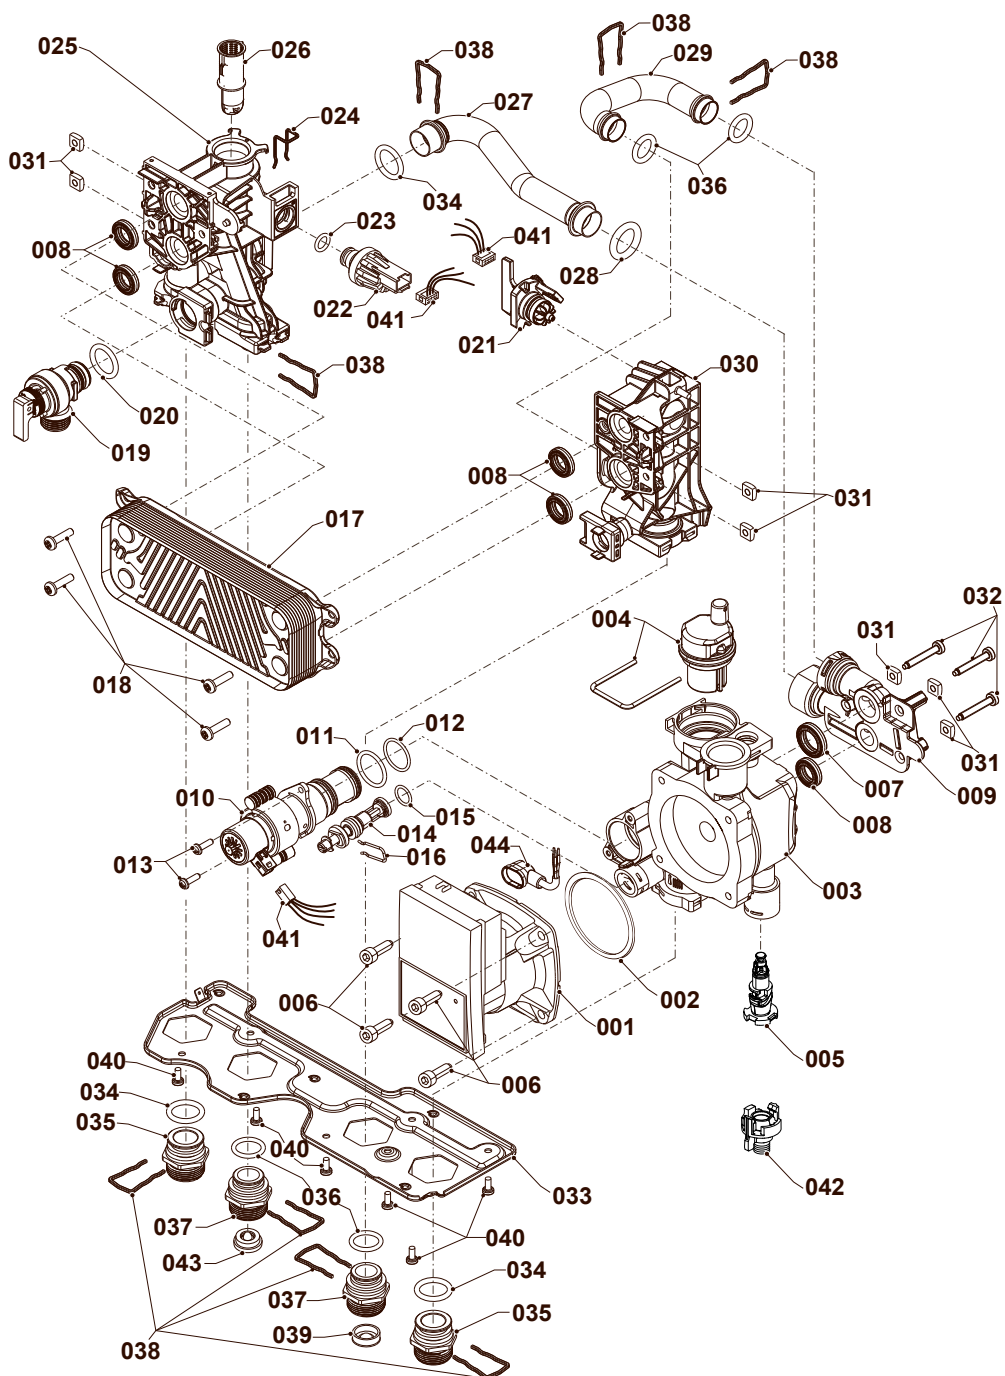

- 1 0020197549 Двигатель насоса
- 2 0020193310 Прокладка насоса
- 3 0020207137 Насосный узел, R-DIN
- 4 0020018569 Автоматический воздухоотводчик
- 5 0020207138 Сливной кран, R-DIN
- 6 0020207139 Винт для насоса (x4)
- 7 0020014182 Прокладка (x10)
- 8 0020014166 Прокладка (x10)
- 9 0020197547 Гидроузел
- 10 0020097214 3-х ходовой клапан
- 11 0020097224 Прокладка (x10)
- 12 0020097226 Прокладка (x10)
- 13 0020097227 Винт (x10)
- 14 0020014169 Бай-пасс
- 15 0020014195 Прокладка (x10)
- 16 0020047019 Заглушка
- 17 0020186153 Вторичный теплообменник
- 18 A000024274 Винт (x25)
- 19 0020047005 Предохранительный клапан, 3 bar
- 20 0020125448 Прокладка (x10)
- 21 0020197555 Аквасенсор

- 22 0020079644 Датчик давления
- 23 0020014177 Прокладка (x10)
- 24 0020097197 Зажим (x10)
- 25 0020186163 Гидроблок (подача)
- 26 0020014178 Фильтр
- 27 0020186168 Трубка, бай-пасс
- 28 0020097187 Прокладка (x10)
- 29 0020186167 Трубка
- 30 0020186165 Гидроблок (обратка)
- 31 0020038639 Гайка (x3)
- 32 0020097193 Винт M5x33 (x10)
- 33 0020207116 Поддерживающая консоль
- 34 0020195272 Прокладка (x10)
- 35 0020186172 Ниппель, G3/4, отопление
- 36 0020166932 Прокладка (x10)
- 37 0020186171 Ниппель, G3/4, бытовая вода
- 38 0020014176 Зажим (x10)
- 39 0020014159 Фильтр D=20 мм
- 40 0020097184 Винт (x10)
- 41 0020197551 Жгут проводов
- 42 0020097336 Насадка на сливной кран