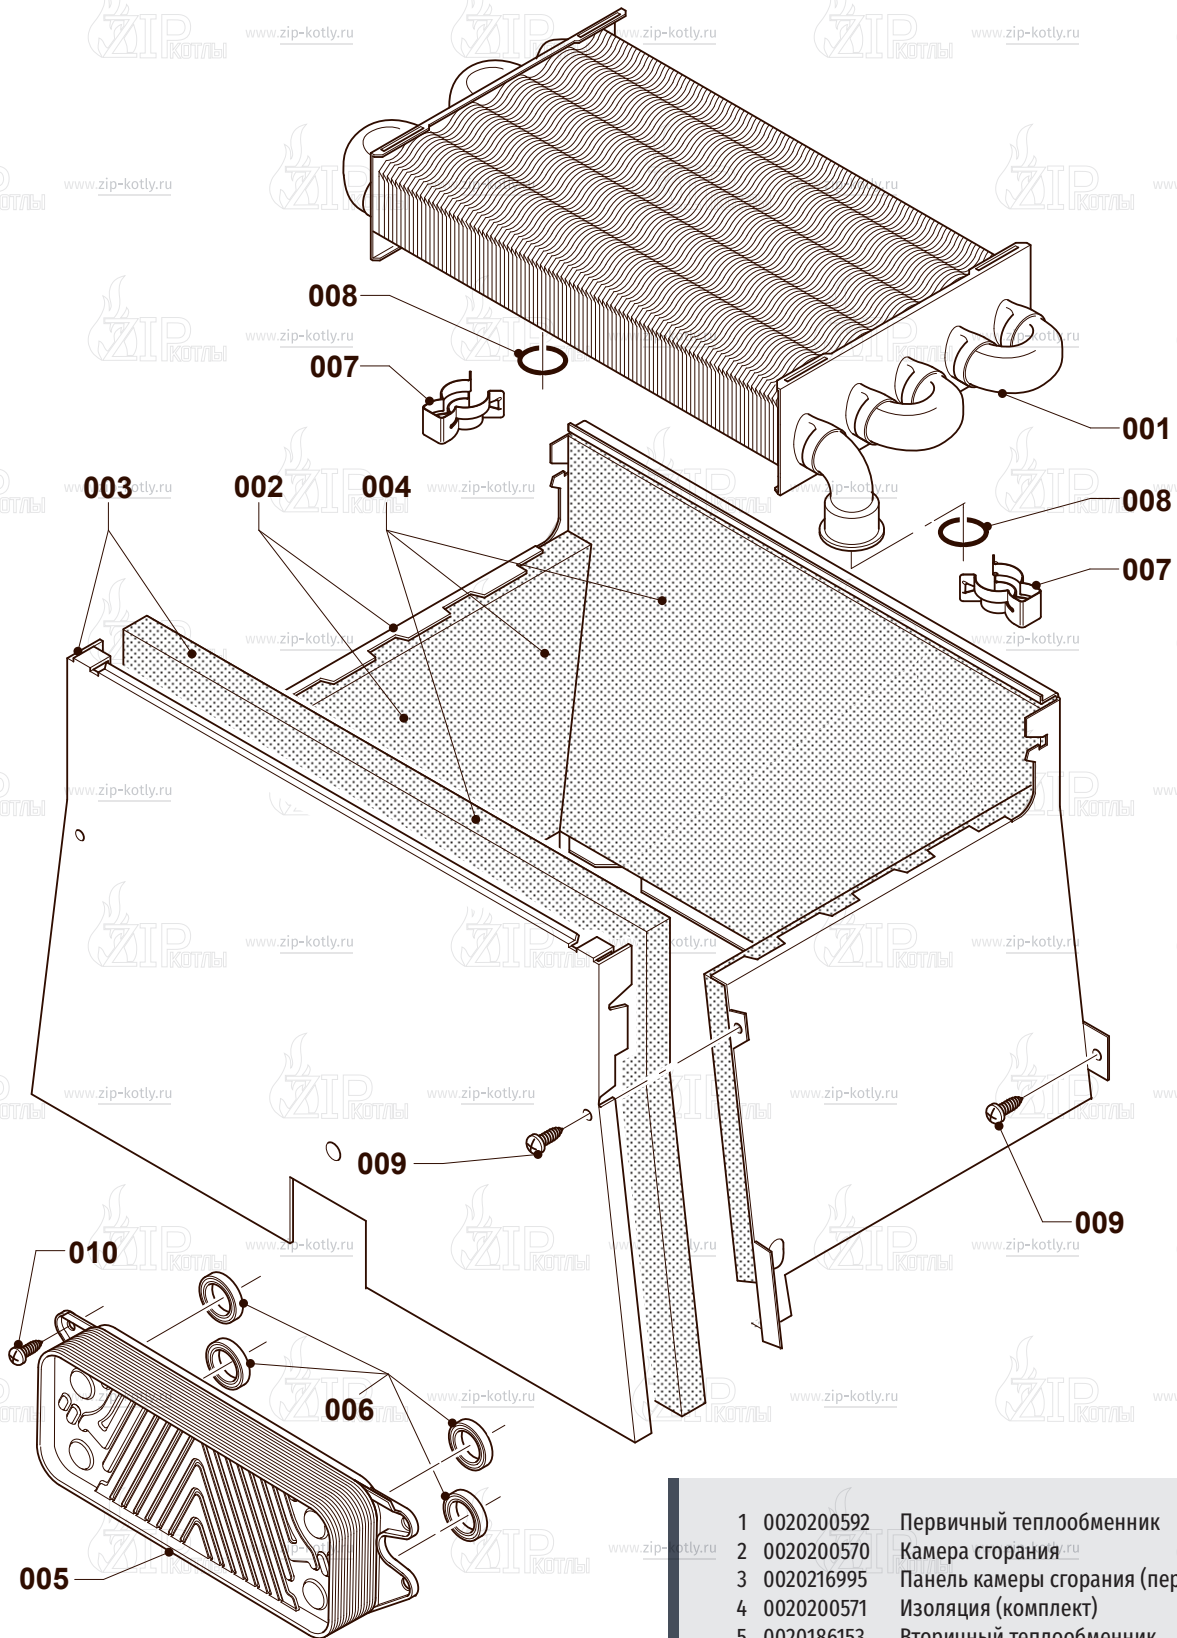

## Protherm Пантера 30KOV

- 2 Газовый тракт
- 4 Горелка
- 6 Теплообменник
- 7 Облицовка
- 8A Гидравлические части
- 8B Гидравлические части
- 12 Панель управления

- 1 0020200660 Газовый клапан
- 2 0020200611 Трубка газовая
- 3 0020200615 Трубка газовая
- 4 0020014193 Прокладка
- 5 0020014406 Прокладка
- 6 S5490600 Винт
- 7 0020175576 Винт

- |   |            |                       |
|---|------------|-----------------------|
| 1 | 0020048246 | Горелка 30 кВт        |
| 2 | 0020200602 | Рампа горелки 30 кВт  |
| 3 | 0020014406 | Прокладка             |
| 4 | 0020200638 | Электроды             |
| 5 | 0020200584 | Направляющая пластина |
| 6 | 0020216992 | Винт                  |
| 7 | 0020175576 | Винт                  |