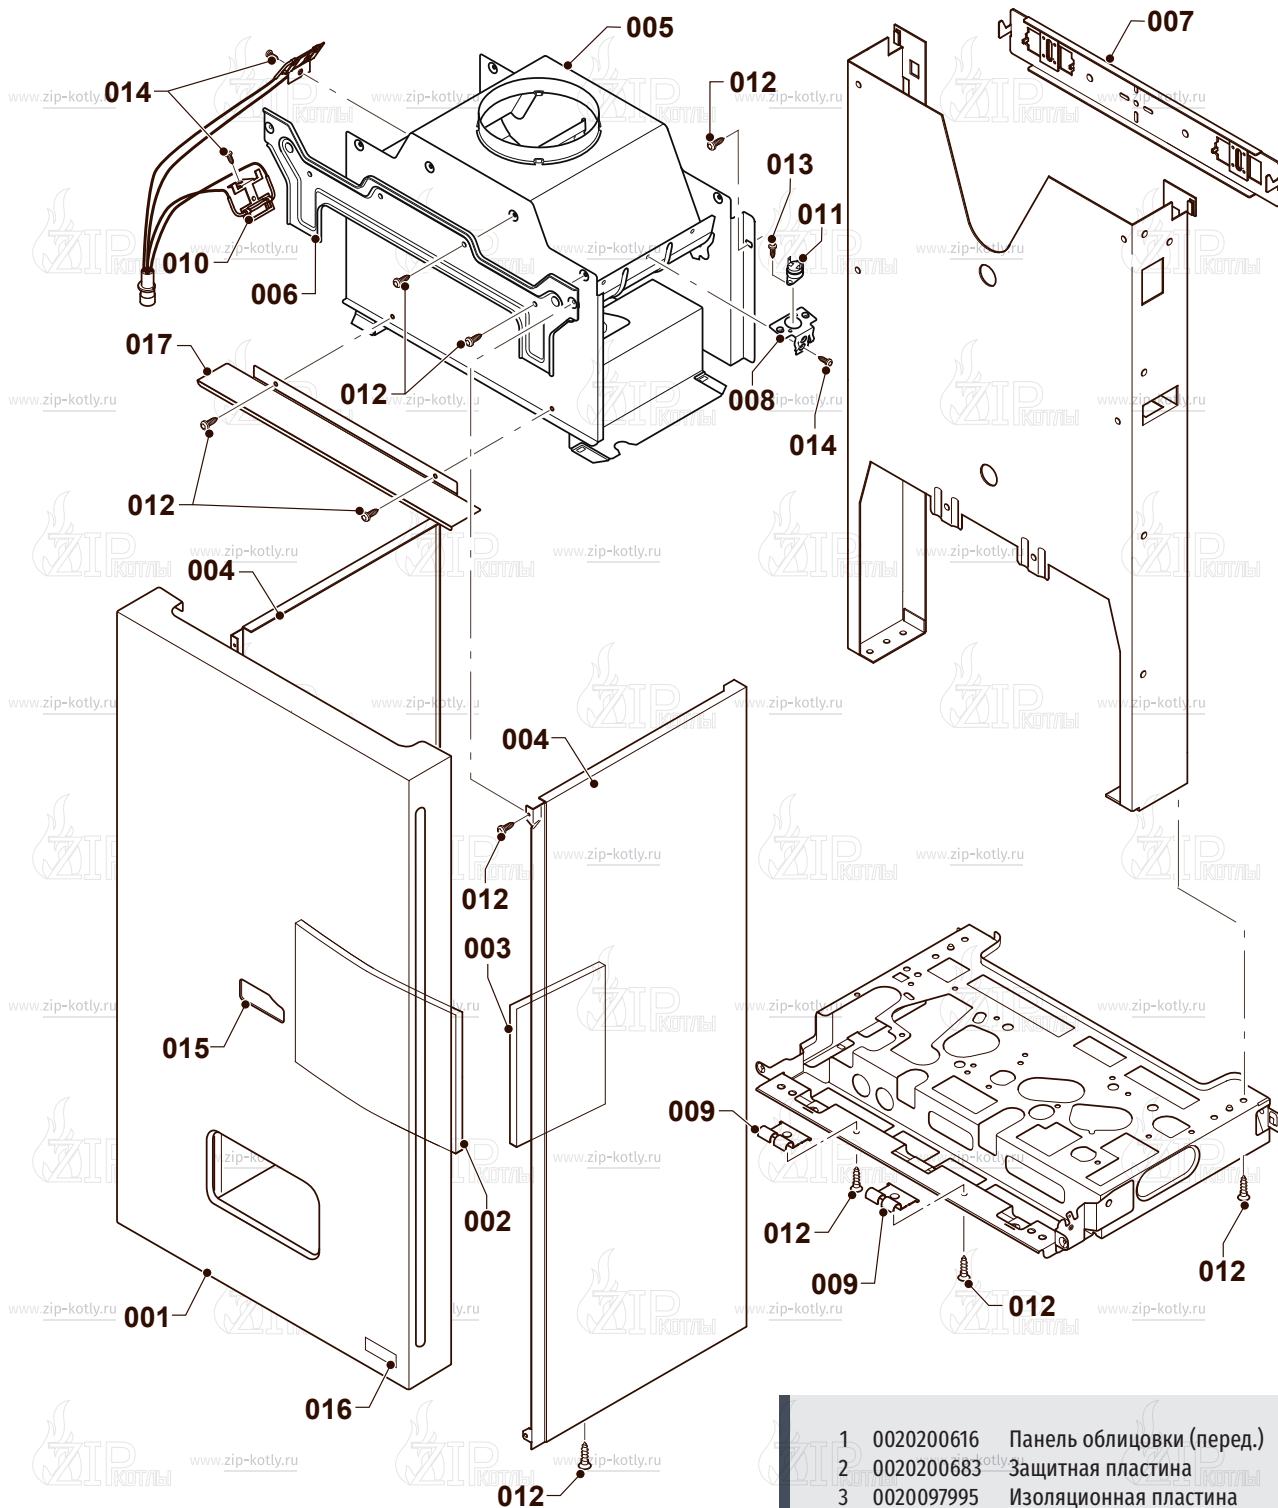

1	0020200616	Панель облицовки (перед.)
2	0020200683	Защитная пластина
3	0020097995	Изоляционная пластина
4	0020200577	Панель облицовки (бок.)
5	0020200576	Стабилизатор тяги
6	0020216299	Держатель
8	0020200627	Держатель датчика ТТВ
9	0020175666	Держатель
10	0020200590	Датчик отходящих газов
11	0020200658	Термостат отходящих газов, ТТВ
12	0020175576	Винт
13	0020210127	Винт
14	2000801946	Винт
17	0020210134	Рейка