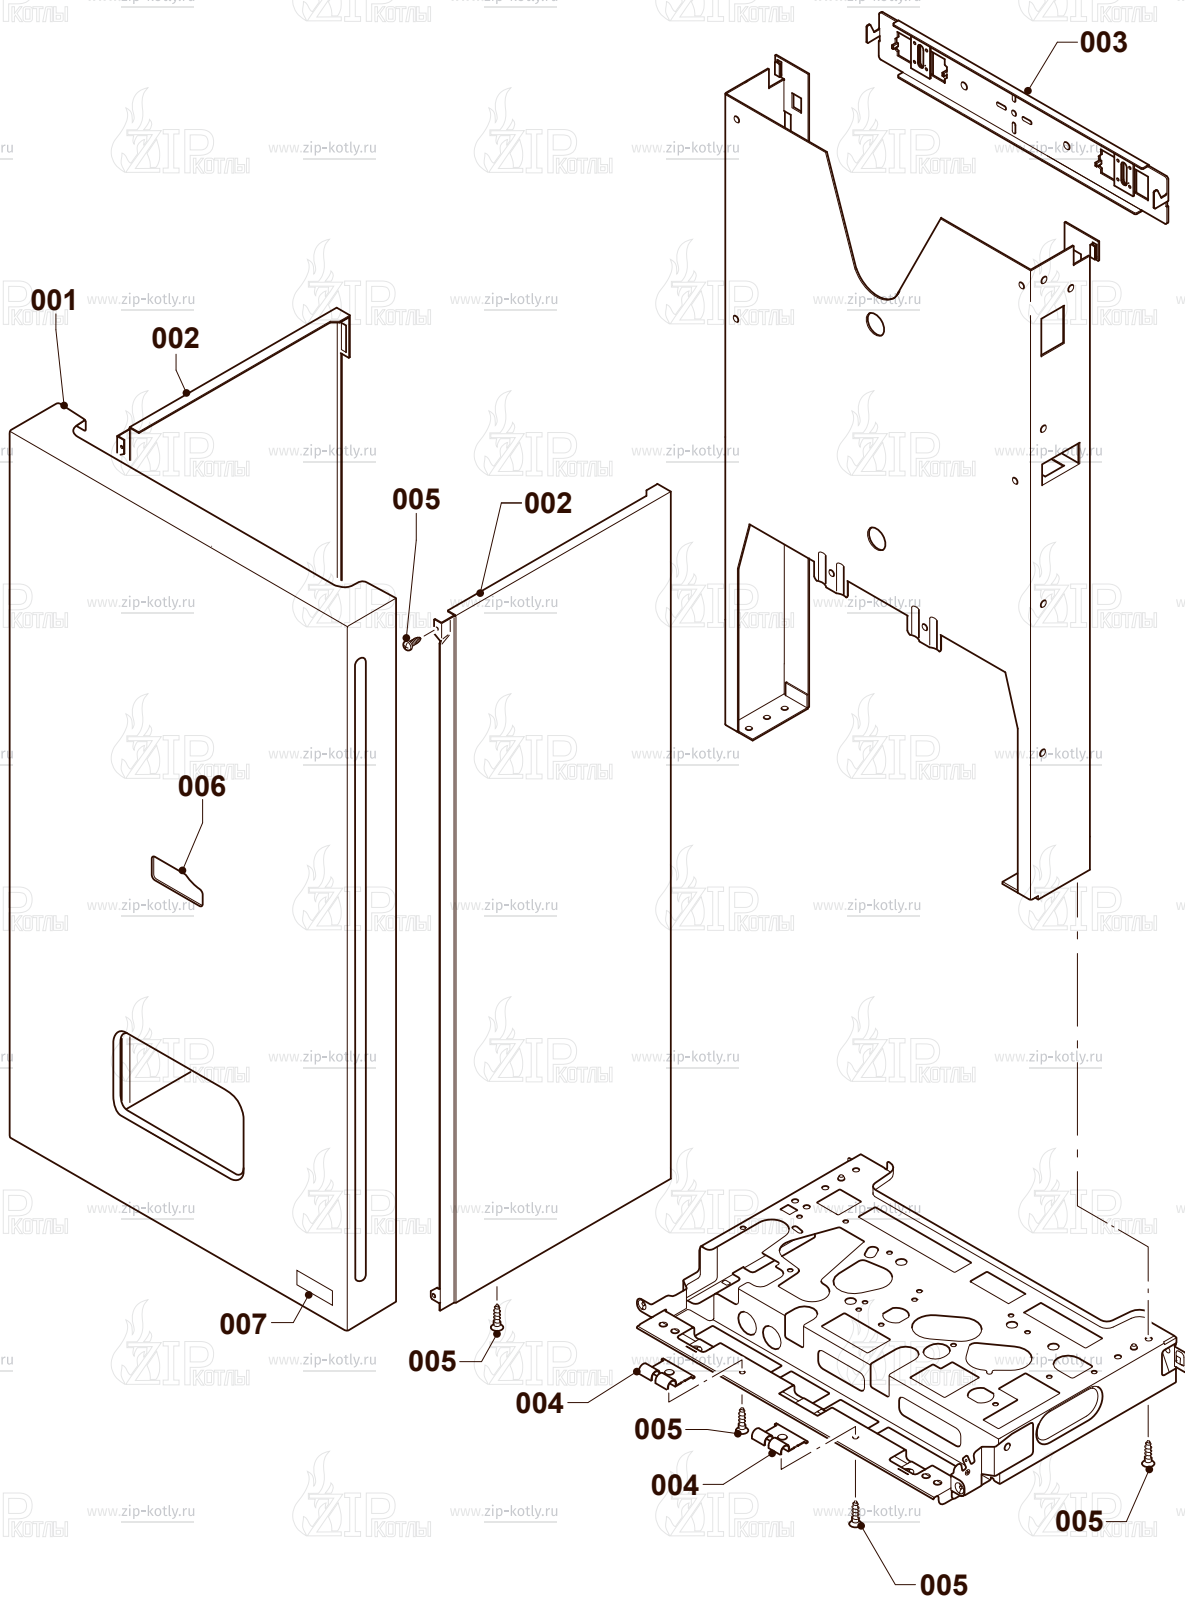

1	0020200616	Панель облицовки (перед.)
2	0020200577	Панель облицовки (бок.)
3	0020216299	Держатель
4	0020175666	Держатель
5	0020175576	Винт