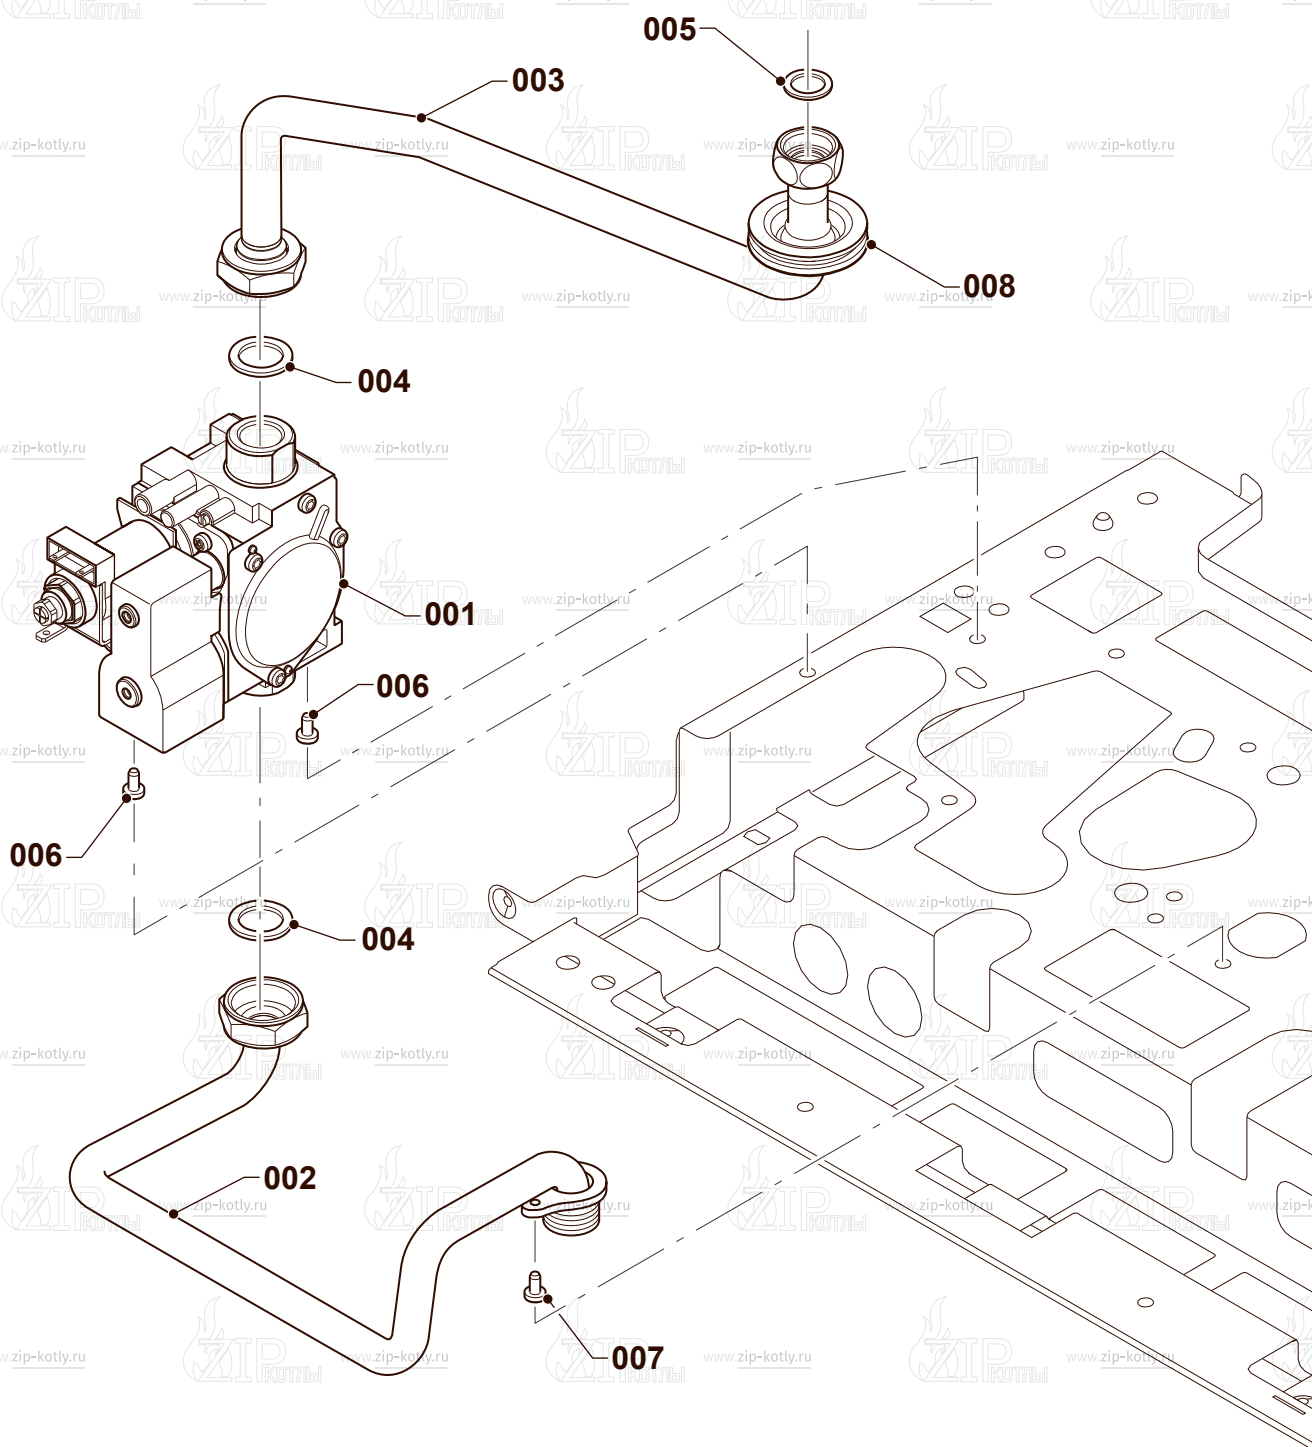

Котел настенный

Protherm Пантера 25КТV

- 2 Газовый тракт
- 4 Горелка
- 6 Теплообменник
- 7А Облицовка
- 7Б Камера сгорания
- 8А Гидравлические части
- 8В Гидравлические части
- 12 Панель управления

- 1 0020200660 Газовый клапан
- 2 0020200611 Трубка газовая
- 3 0020200609 Трубка газовая
- 4 0020014193 Прокладка
- 5 0020014406 Прокладка
- 6 S5490600 Винт
- 7 0020175576 Винт
- 8 0020014192 Втулка