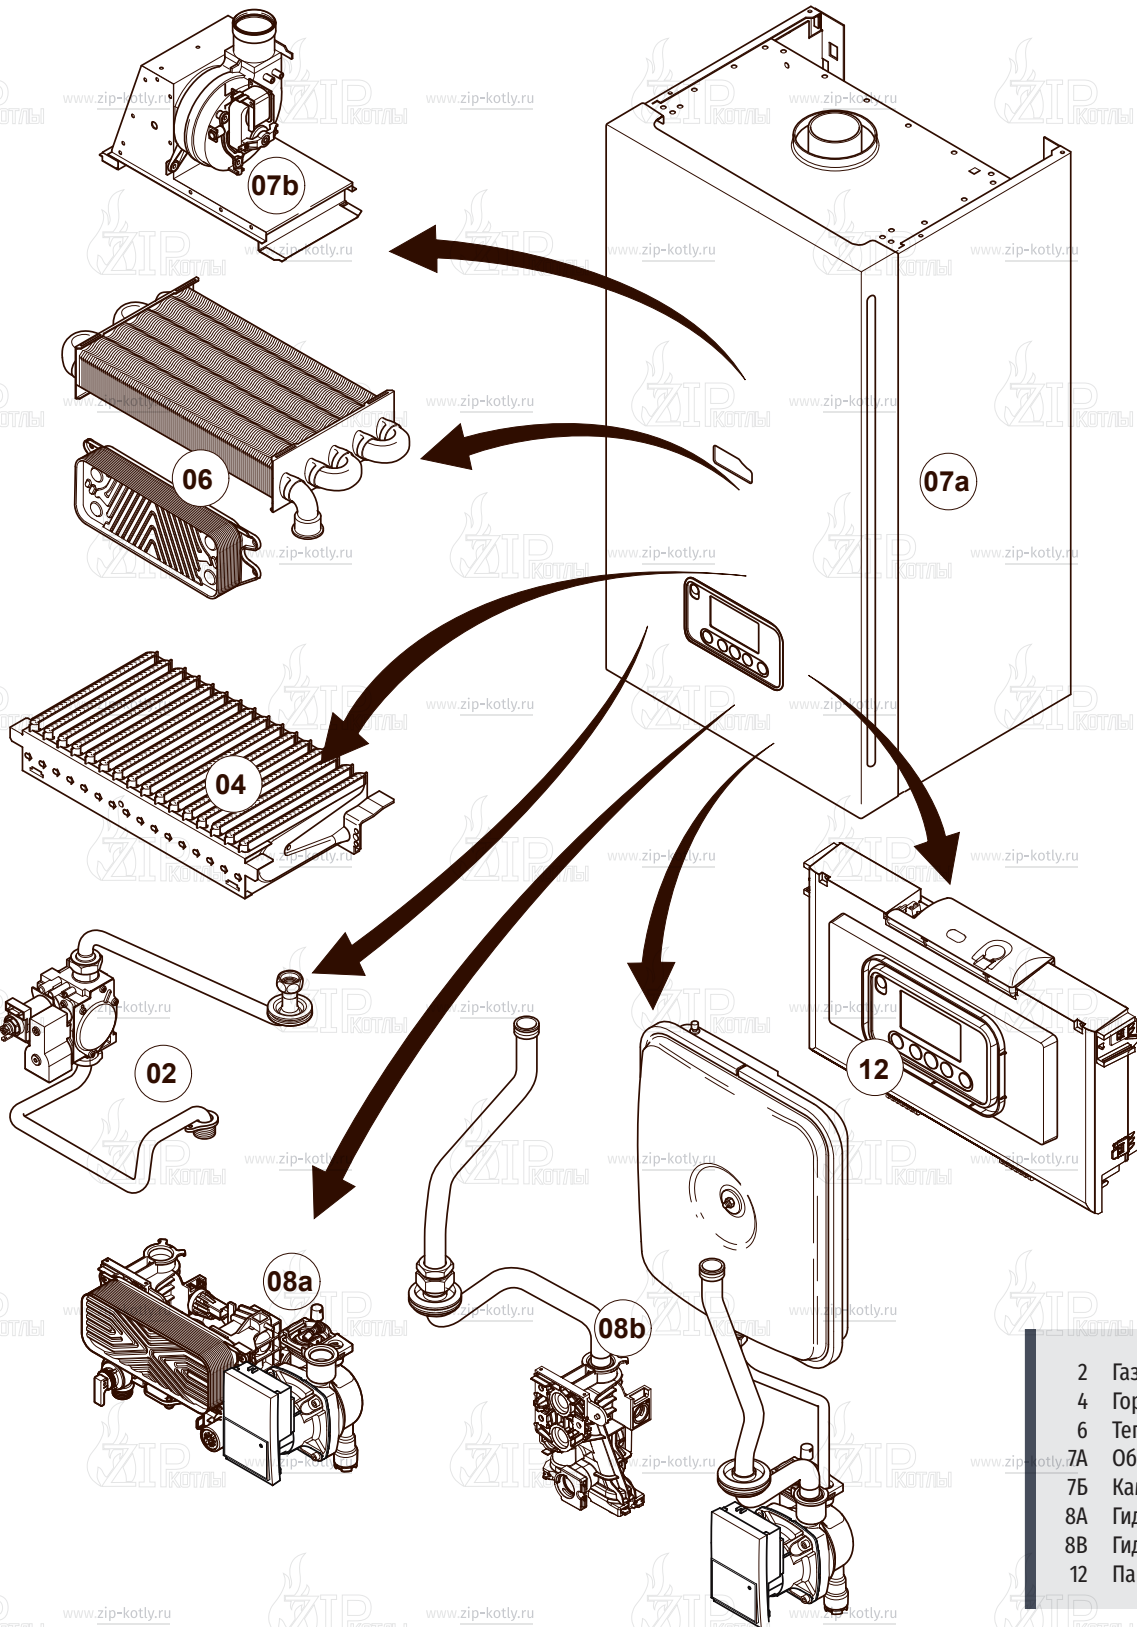

Котел настенный

Protherm Пантера 25КТV

- 2 Газовый тракт
- 4 Горелка
- 6 Теплообменник
- 7А Облицовка
- 7Б Камера сгорания
- 8А Гидравлические части
- 8В Гидравлические части
- 12 Панель управления

- 1 0020200660 Газовый клапан
- 2 0020200611 Трубка газовая
- 3 0020200609 Трубка газовая
- 4 0020014193 Прокладка
- 5 0020014406 Прокладка
- 6 S5490600 Винт
- 7 0020175576 Винт
- 8 0020014192 Втулка