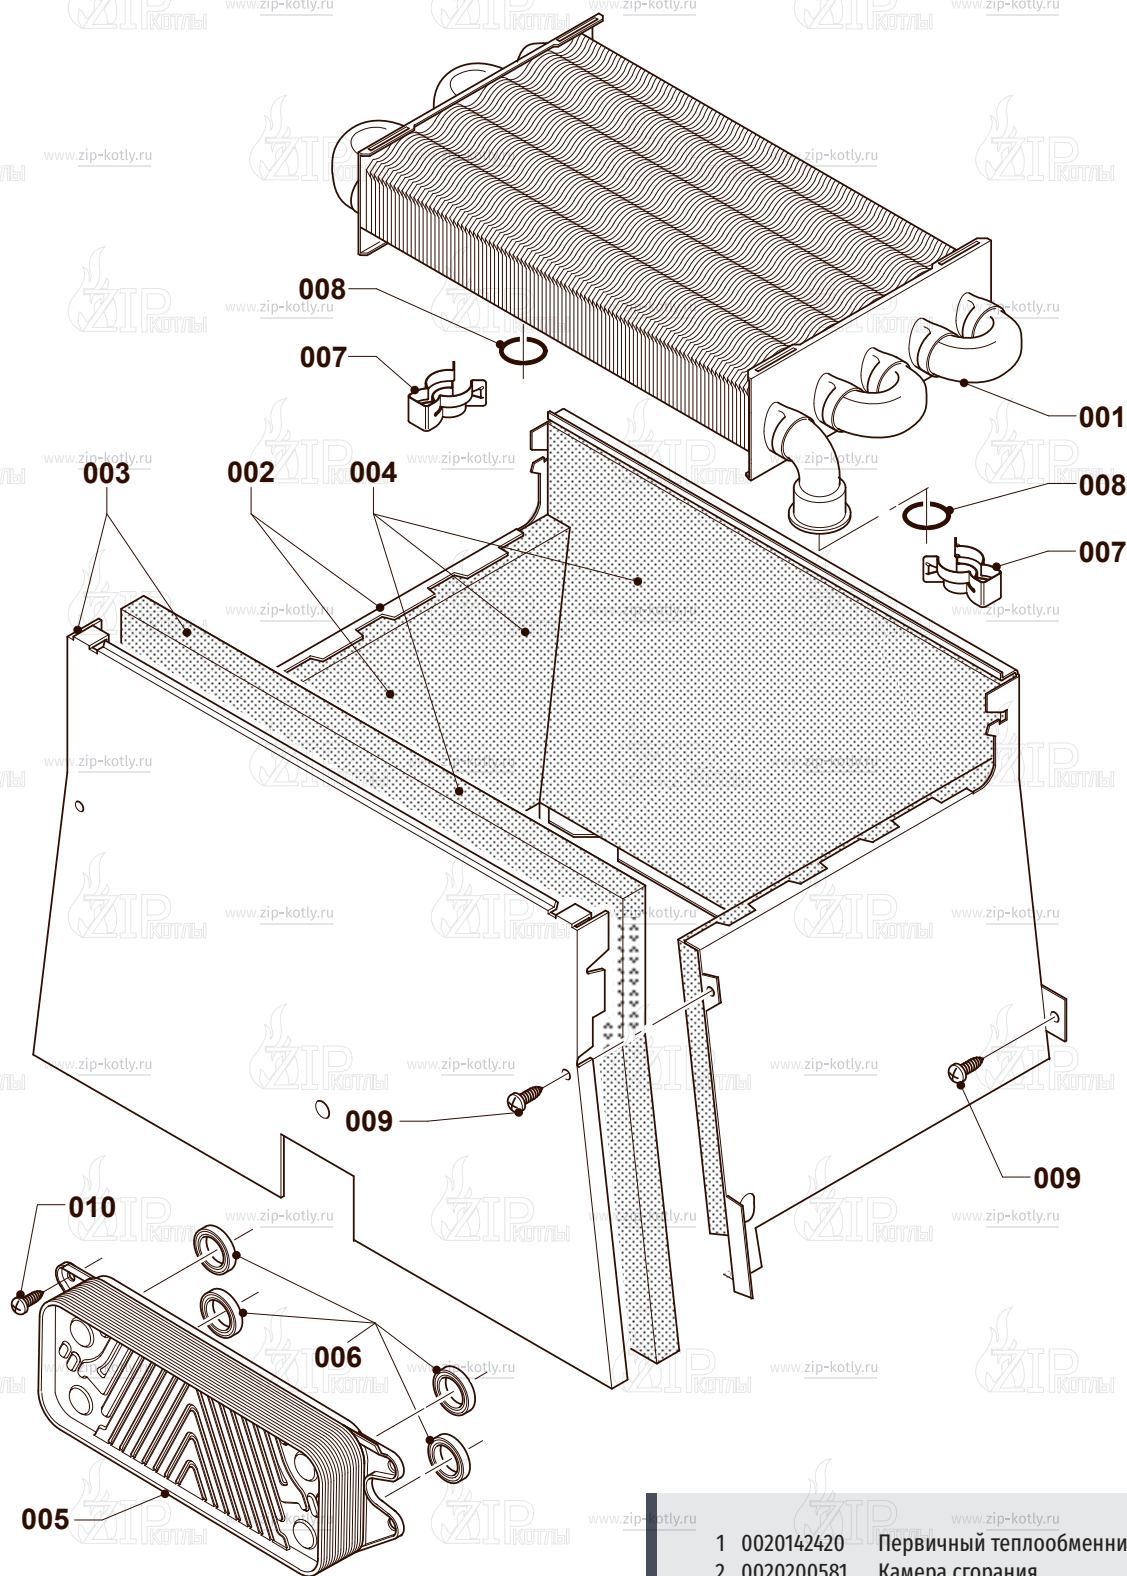

Котел настенный

Protherm Пантера 25КТV

- 2 Газовый тракт
- 4 Горелка
- 6 Теплообменник
- 7А Облицовка
- 7Б Камера сгорания
- 8А Гидравлические части
- 8В Гидравлические части
- 12 Панель управления

- 1 0020200660 Газовый клапан
- 2 0020200611 Трубка газовая
- 3 0020200609 Трубка газовая
- 4 0020014193 Прокладка
- 5 0020014406 Прокладка
- 6 S5490600 Винт
- 7 0020175576 Винт
- 8 0020014192 Втулка

- | | | |
|---|------------|----------------------|
| 1 | 0020200594 | Горелка 25 кВт |
| 2 | 0020200603 | Рампа горелки 25 кВт |
| 3 | 0020014406 | Прокладка |
| 4 | 0020200638 | Электроды |
| 6 | 0020216992 | ВИНТ |
| 7 | 0020175576 | ВИНТ |
| 9 | 0020216993 | ВИНТ |

- | | | |
|----|------------|-----------------------------------|
| 1 | 0020142420 | Первичный теплообменник |
| 2 | 0020200581 | Камера сгорания |
| 3 | 0020200673 | Панель камеры сгорания (передняя) |
| 4 | 0020200578 | Изоляция (комплект) |
| 5 | 0020186152 | Вторичный теплообменник |
| 6 | 0020014166 | Прокладка (x10) |
| 7 | 0020018462 | Зажим |
| 8 | 0020047026 | Прокладка |
| 9 | 0020175576 | Винт |
| 10 | A000024274 | Винт (25 шт.) |