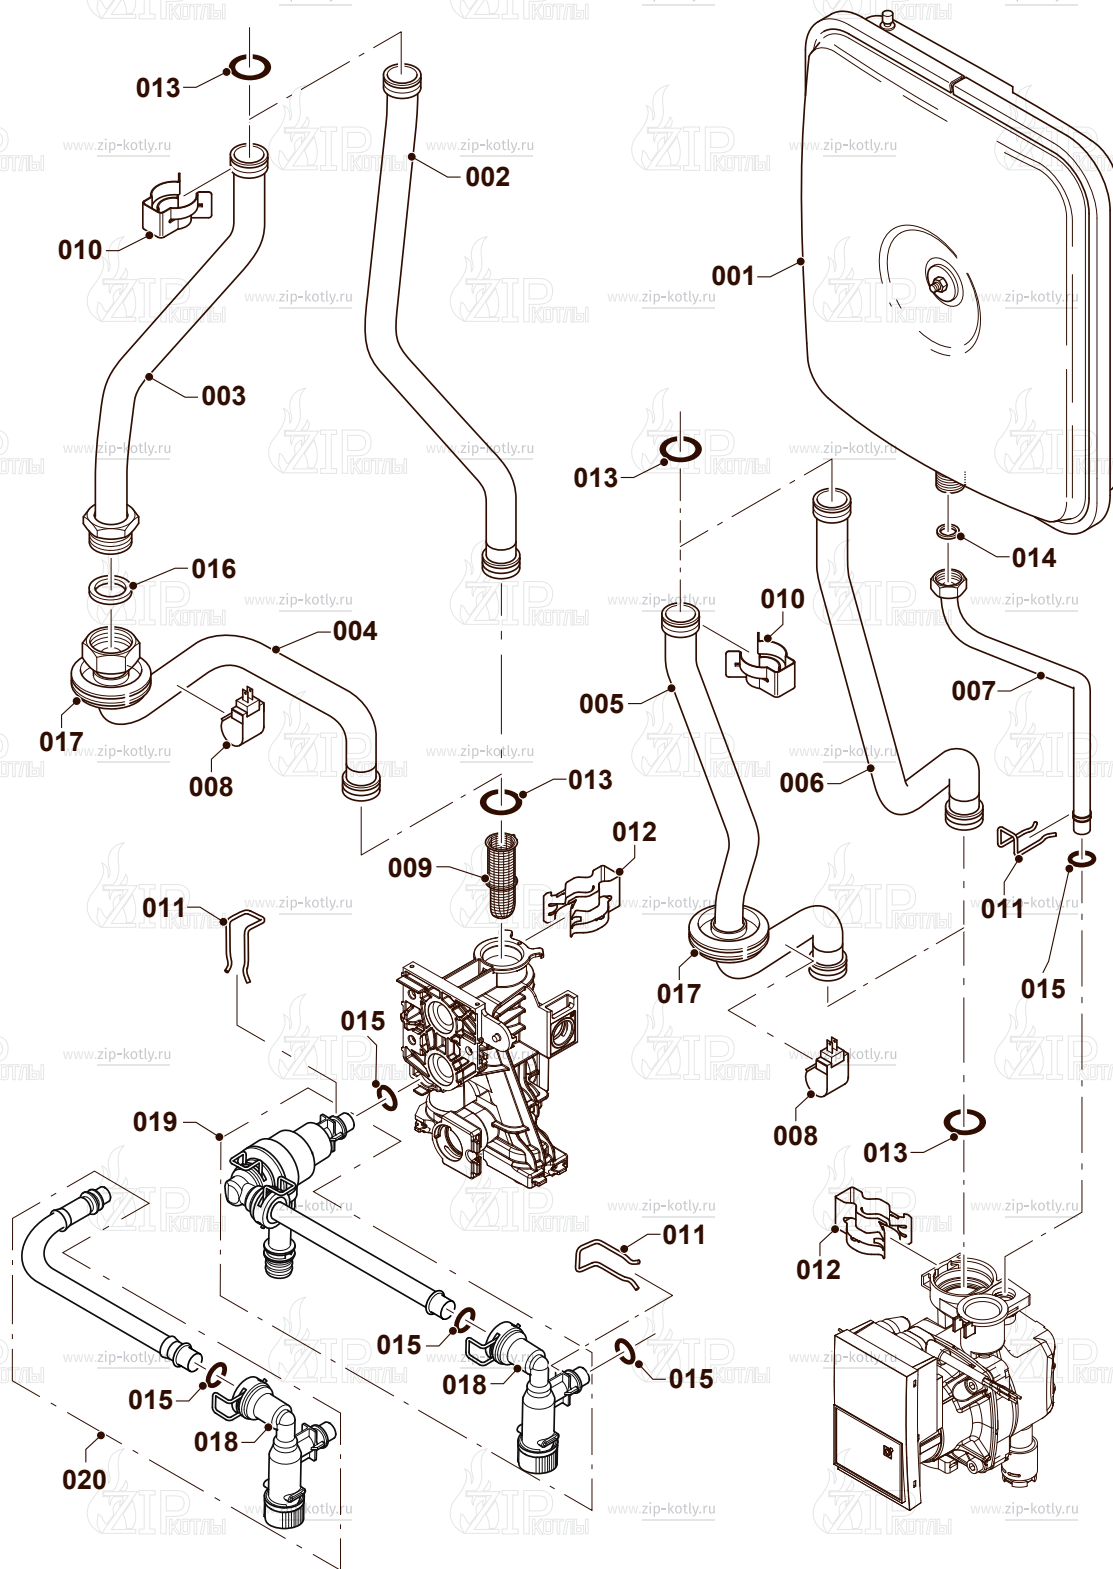

1	0020200681	Расширительный бак
3	0020218972	Трубка
4	0020200641	Трубка
5	0020200642	Трубка
7	0020200618	Трубка
8	0020200599	Сенсор, НТЦ 19 mm
9	0020014178	Фильтр
10	0020018462	Зажим
11	0020097197	Зажим

12	0020039764	Зажим
13	0020047026	Прокладка
14	0020211087	Прокладка
15	0020014177	Прокладка
16	0020014193	Прокладка
17	0020014192	Втулка
18	0020217545	Сервисный клапан
20	0020203963	Узел подпитки