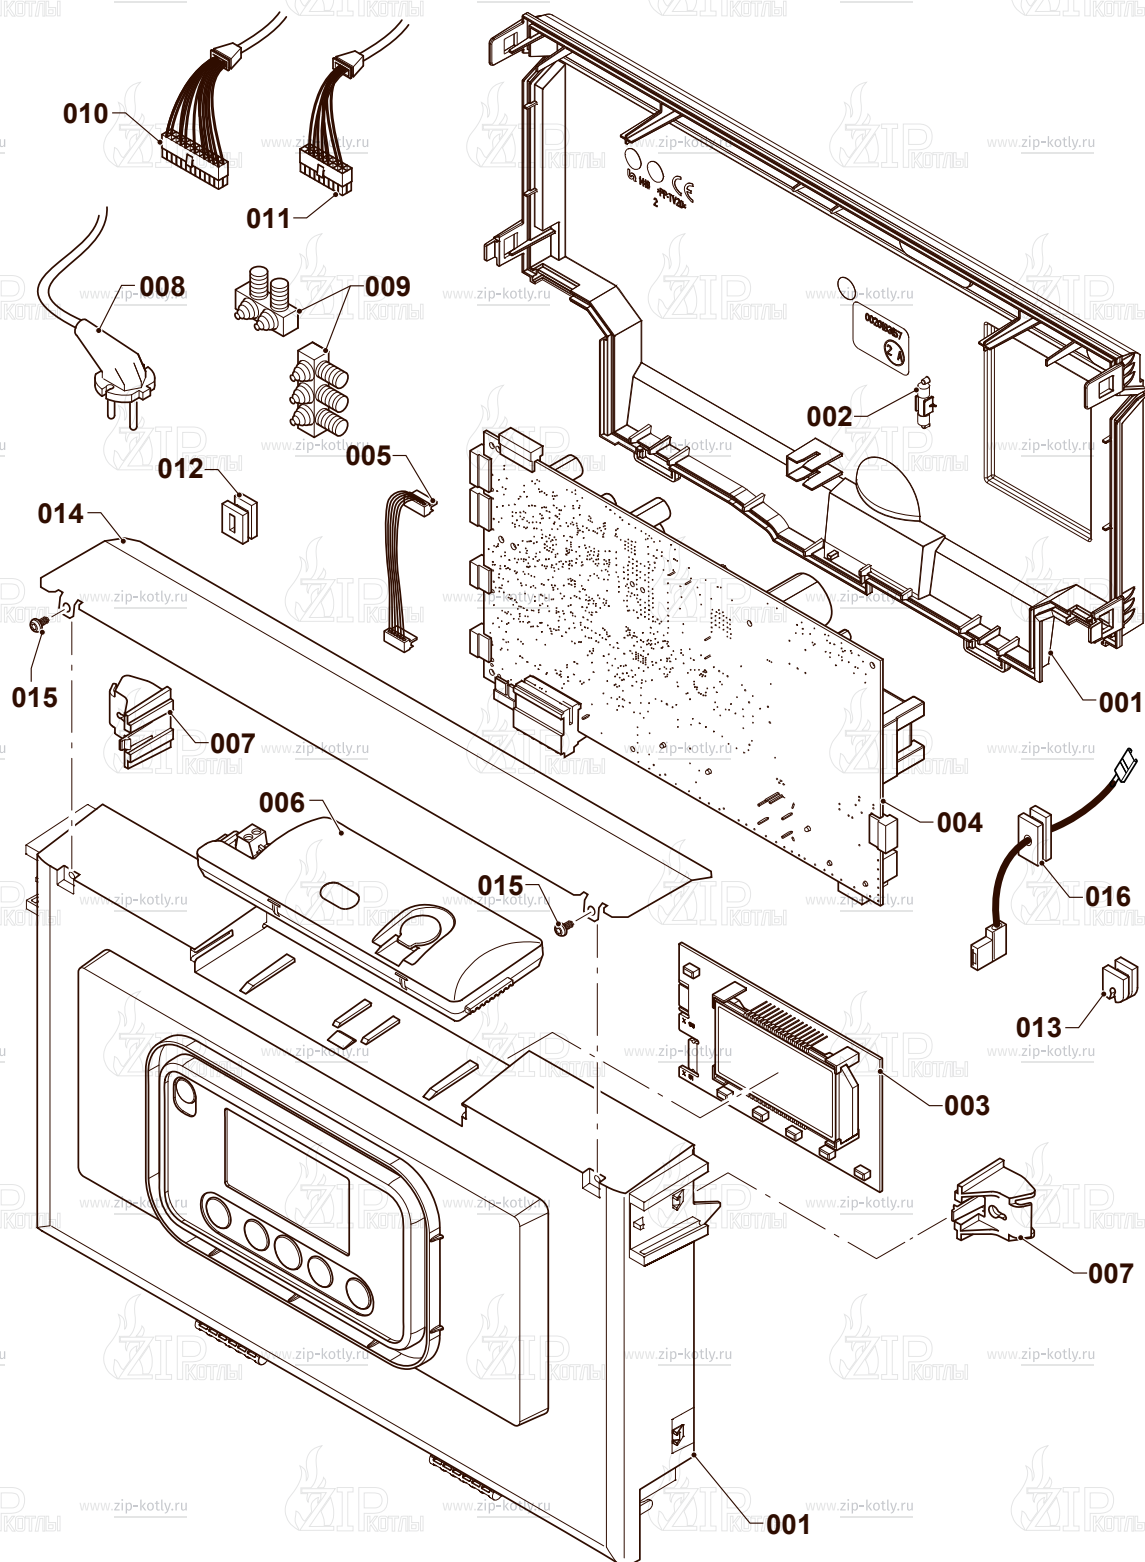

- 1 0020213176 Корпус блока управления
- 2 0020079603 Предохранитель
- 3 0020202562 Плата дисплея
- 4 0020202572 Плата управления
- 5 0020084515 Жгут проводов, AI P2
- 7 0020200631 Держатель
- 8 0020216297 Кабель питания

- 9 0020079417 Фиксатор кабеля
- 10 0020197551 Жгут проводов
- 11 0020200650 Жгут проводов
- 12 0020175568 Втулка
- 13 0020175566 Втулка
- 16 0020200666 Кабель, «земля»