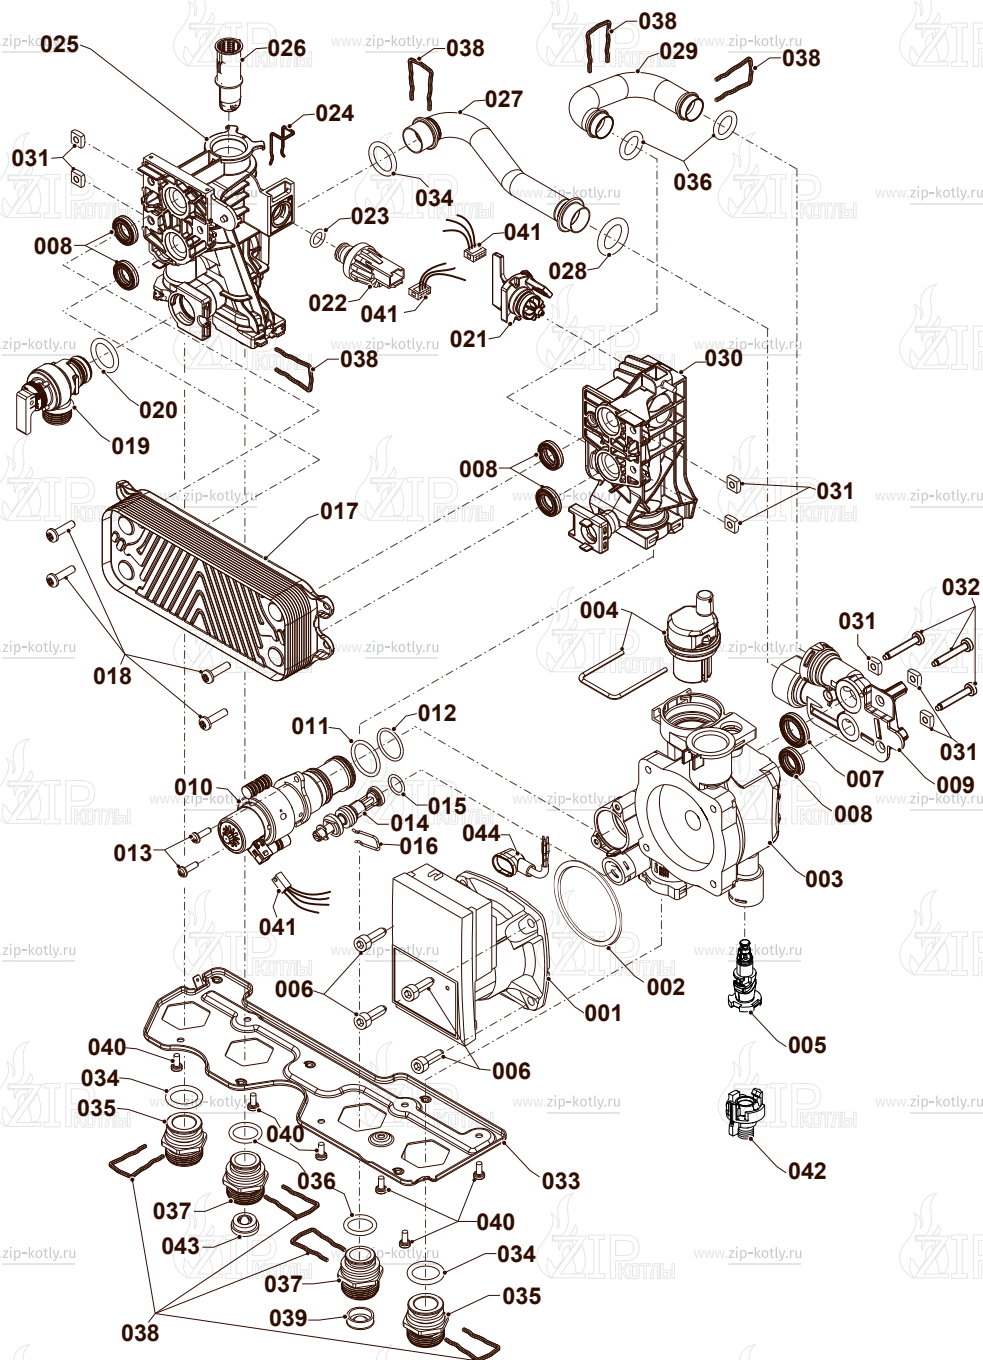

1	0020197548	Двигатель насоса
2	0020193310	Прокладка насоса
3	0020207137	Насосный узел, R-DIN
4	0020018569	Автоматический воздухоотводчик
5	0020207138	Сливной кран, R-DIN
6	0020207139	Винт для насоса (x4)
7	0020014182	Прокладка (x10)
8	0020014166	Прокладка (x10)
9	0020197547	Гидроузел
10	0020097214	3-х ходовой клапан
11	0020097224	Прокладка (x10)
12	0020097226	Прокладка (x10)
13	0020097227	Винт (x10)
14	0020014169	Бай-пасс
15	0020014195	Прокладка (x10)
16	0020047019	Заглушка
17	0020186152	Вторичный теплообменник
18	A000024274	Винт (x25)
19	0020047005	Предохранительный клапан, 3 bar
20	0020125448	Прокладка (x10)
21	0020197555	Аквасенсор

22	0020079644	Датчик давления
23	0020014177	Прокладка (x10)
24	0020097197	Зажим (x10)
25	0020186163	Гидроблок (подача)
26	0020014178	Фильтр
27	0020186168	Трубка, бай-пасс
28	0020097187	Прокладка (x10)
29	0020186167	Трубка
30	0020186165	Гидроблок (обратка)
31	0020038639	Гайка (x3)
32	0020097193	Винт М5x33 (x10)
33	0020207116	Поддерживающая консоль
34	0020195272	Прокладка (x10)
35	0020186172	Ниппель, G3/4, отопление
36	0020166932	Прокладка (x10)
37	0020186171	Ниппель, G3/4, бытовая вода
38	0020014176	Зажим (x10)
39	0020014159	Фильтр D=20 мм
40	0020097184	Винт (x10)
41	0020197551	Жгут проводов
42	0020097336	Насадка на сливной кран