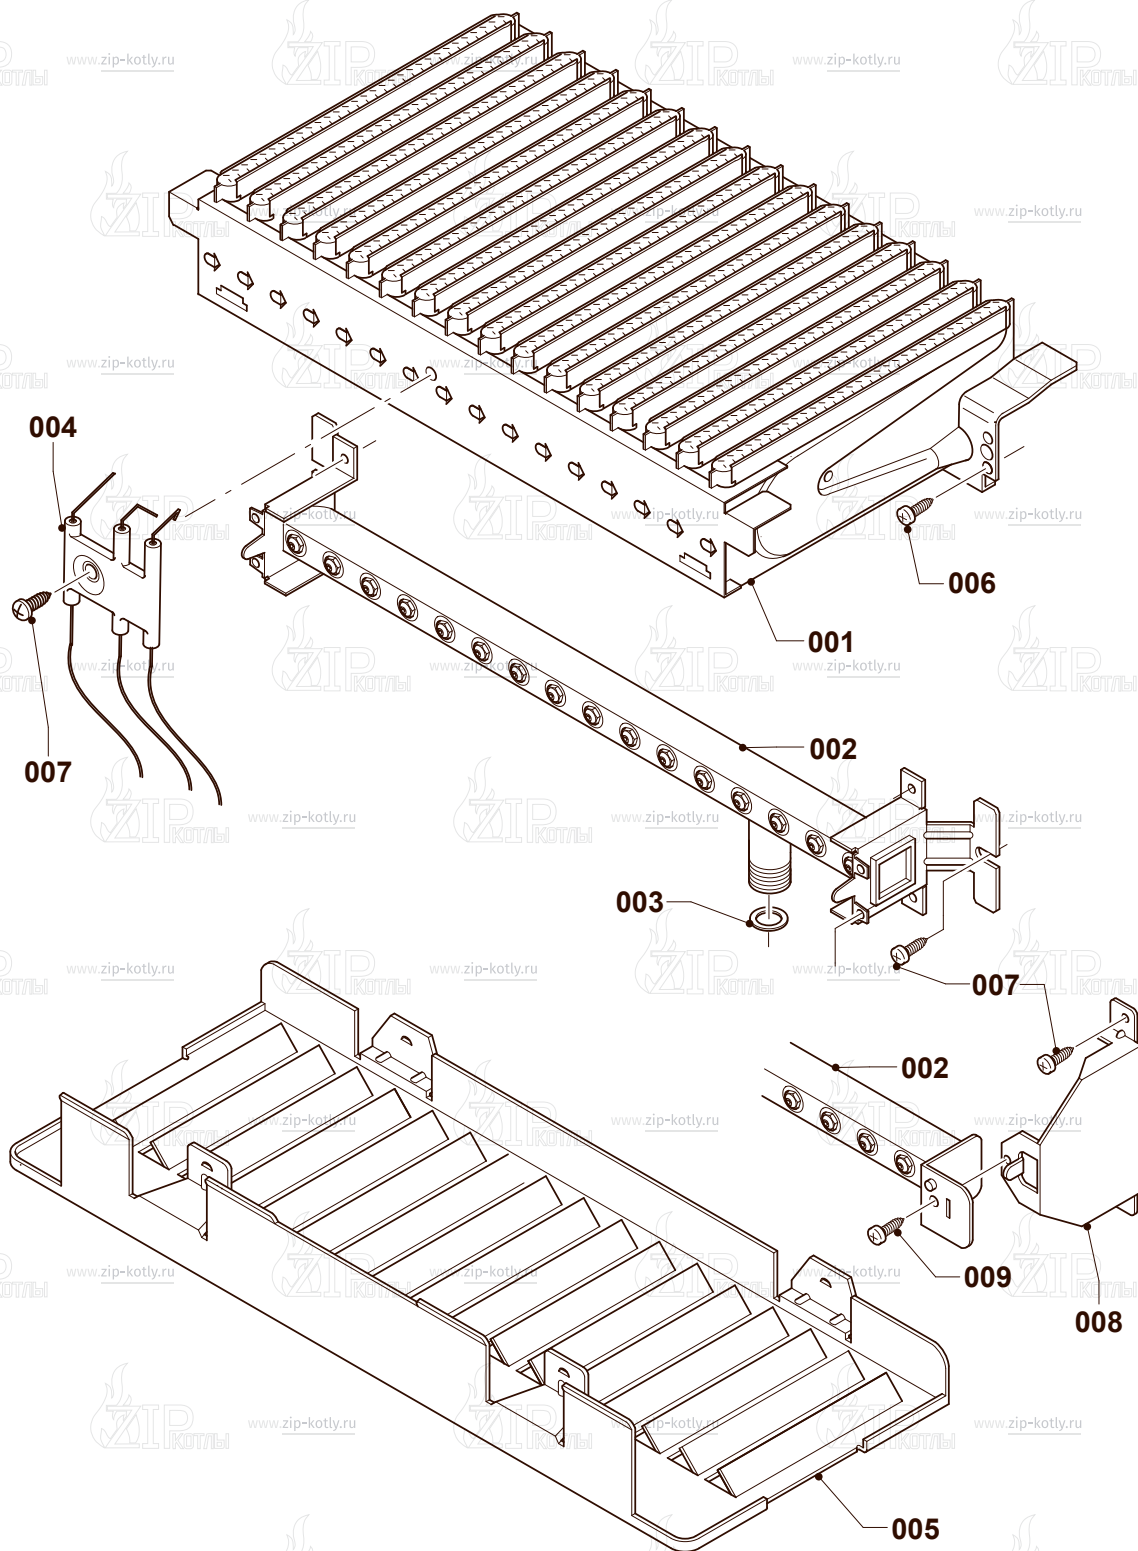

Котел настенный

Protherm Пантера 25КТV

- 2 Газовый тракт
- 4 Горелка
- 6 Теплообменник
- 7А Облицовка
- 7Б Камера сгорания
- 8А Гидравлические части
- 8В Гидравлические части
- 12 Панель управления

- 1 0020200660 Газовый клапан
- 2 0020200611 Трубка газовая
- 3 0020200609 Трубка газовая
- 4 0020014193 Прокладка
- 5 0020014406 Прокладка
- 6 S5490600 Винт
- 7 0020175576 Винт
- 8 0020014192 Втулка

- | | | |
|---|------------|----------------------|
| 1 | 0020200594 | Горелка 25 кВт |
| 2 | 0020200603 | Рампа горелки 25 кВт |
| 3 | 0020014406 | Прокладка |
| 4 | 0020200638 | Электроды |
| 6 | 0020216992 | ВИНТ |
| 7 | 0020175576 | ВИНТ |
| 9 | 0020216993 | ВИНТ |

- | | | |
|----|------------|-----------------------------------|
| 1 | 0020142420 | Первичный теплообменник |
| 2 | 0020200581 | Камера сгорания |
| 3 | 0020200673 | Панель камеры сгорания (передняя) |
| 4 | 0020200578 | Изоляция (комплект) |
| 5 | 0020186152 | Вторичный теплообменник |
| 6 | 0020014166 | Прокладка (x10) |
| 7 | 0020018462 | Зажим |
| 8 | 0020047026 | Прокладка |
| 9 | 0020175576 | Винт |
| 10 | A000024274 | Винт (25 шт.) |