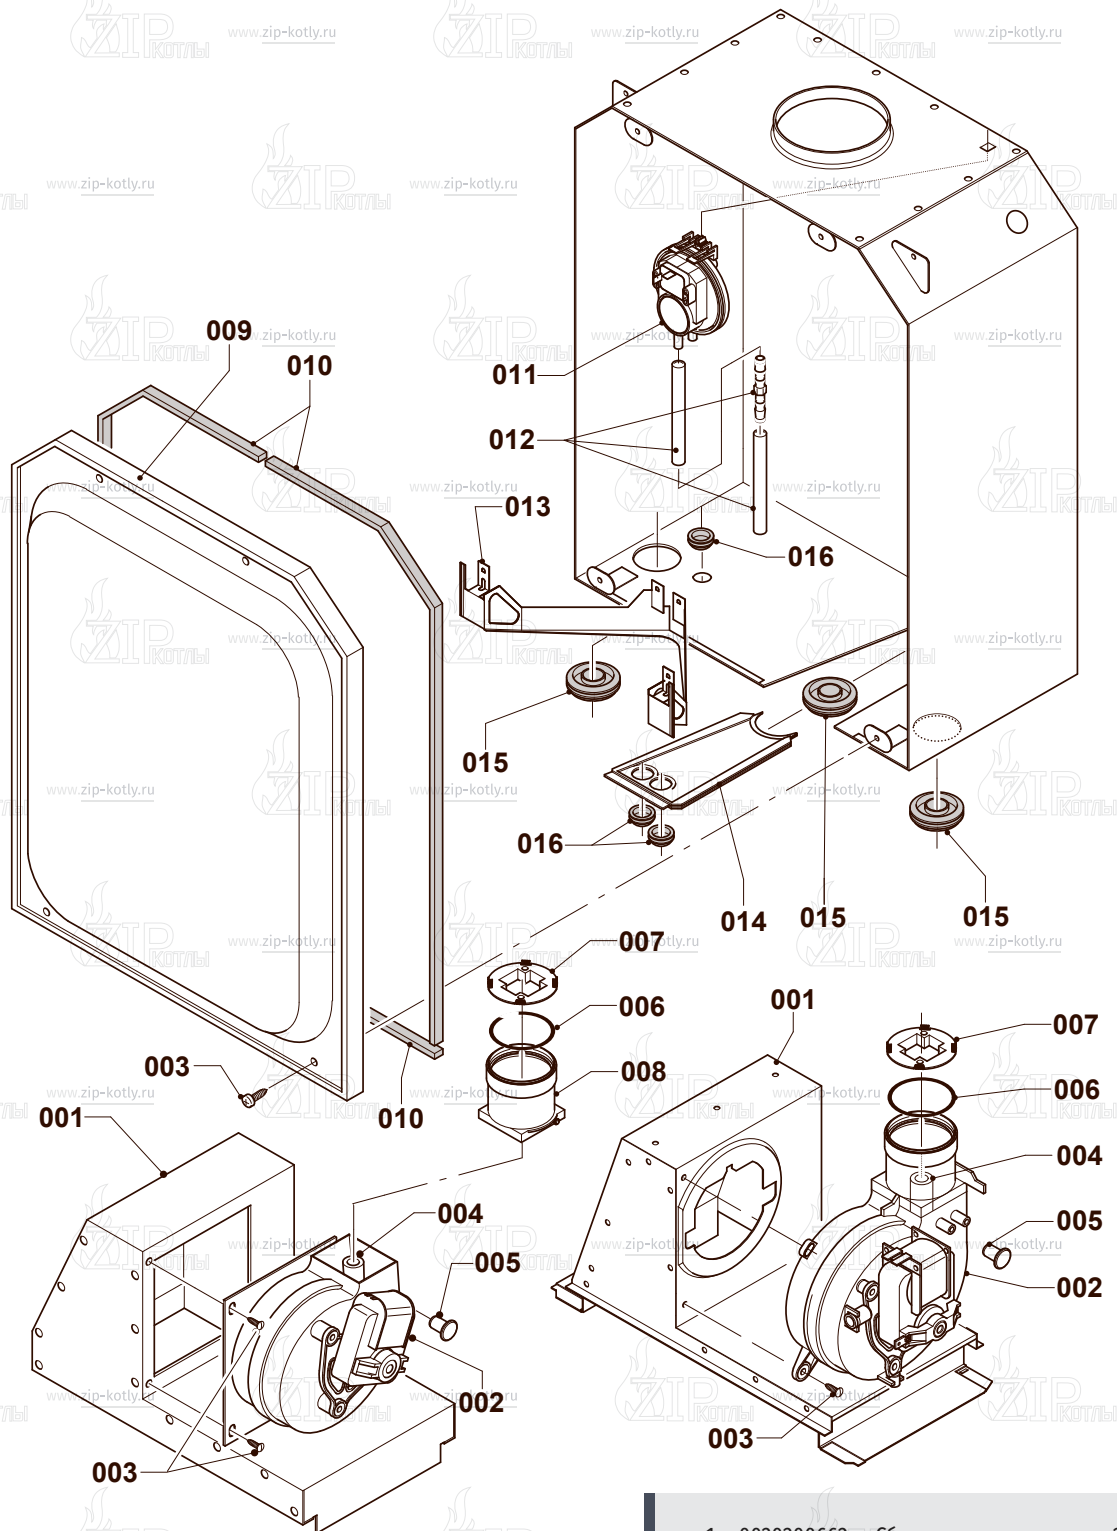

1	0020200662	Сборник продуктов сгор. 25 кВт
2	0020213171	Вентилятор
3	0020175576	Винт
5	0020200568	Заглушка
6	0020216990	Прокладка (DN 60)
7	0020200586	Дроссельная шайба, 25 кВт
8	0020200675	Втулка
9	0020200617	Крышка турбокамеры
10	0020200569	Уплотнитель
11	0020210136	Маностат воздуха
12	0020200567	Шланг к маностату (комплект)
13	0020200596	Направляющая пластина
15	0020014192	Втулка
16	0020216991	Вставка