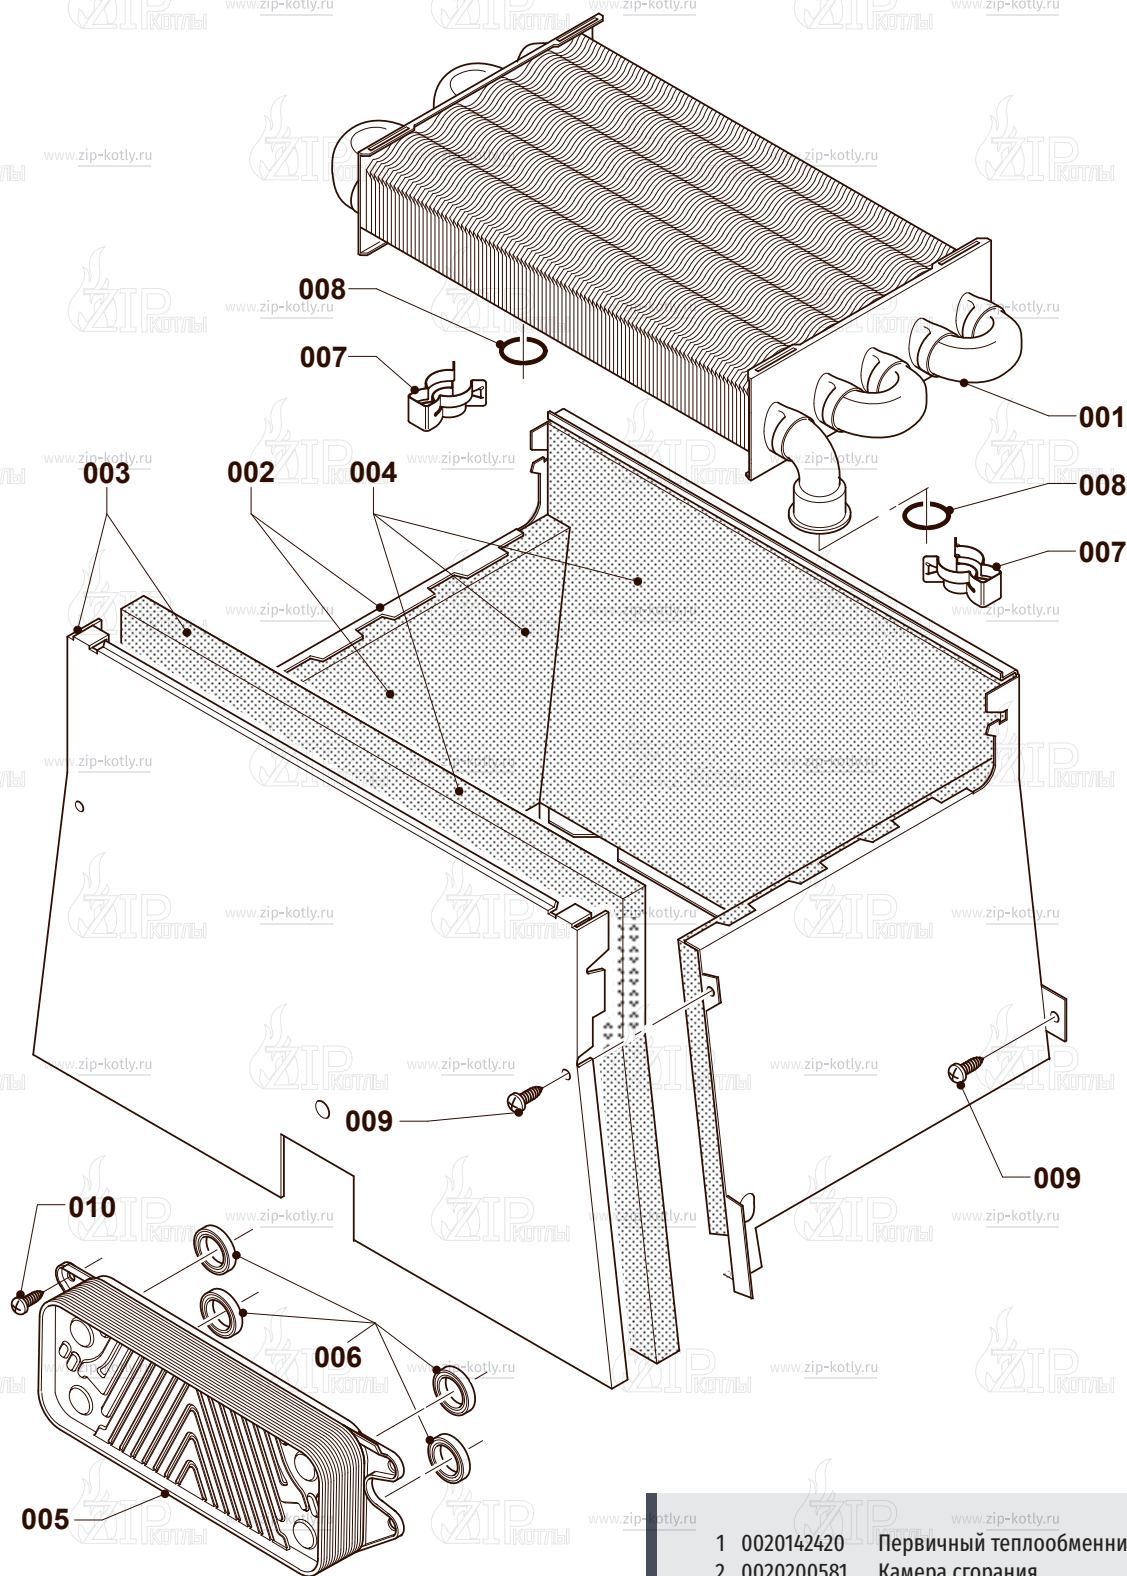

1	0020142420	Первичный теплообменник
2	0020200581	Камера сгорания
3	0020200673	Панель камеры сгорания (передняя)
4	0020200578	Изоляция (комплект)
6	0020014166	Прокладка (x10)
7	0020018462	Зажим
8	0020047026	Прокладка
9	0020175576	Винт
10	A000024274	Винт (25 шт.)