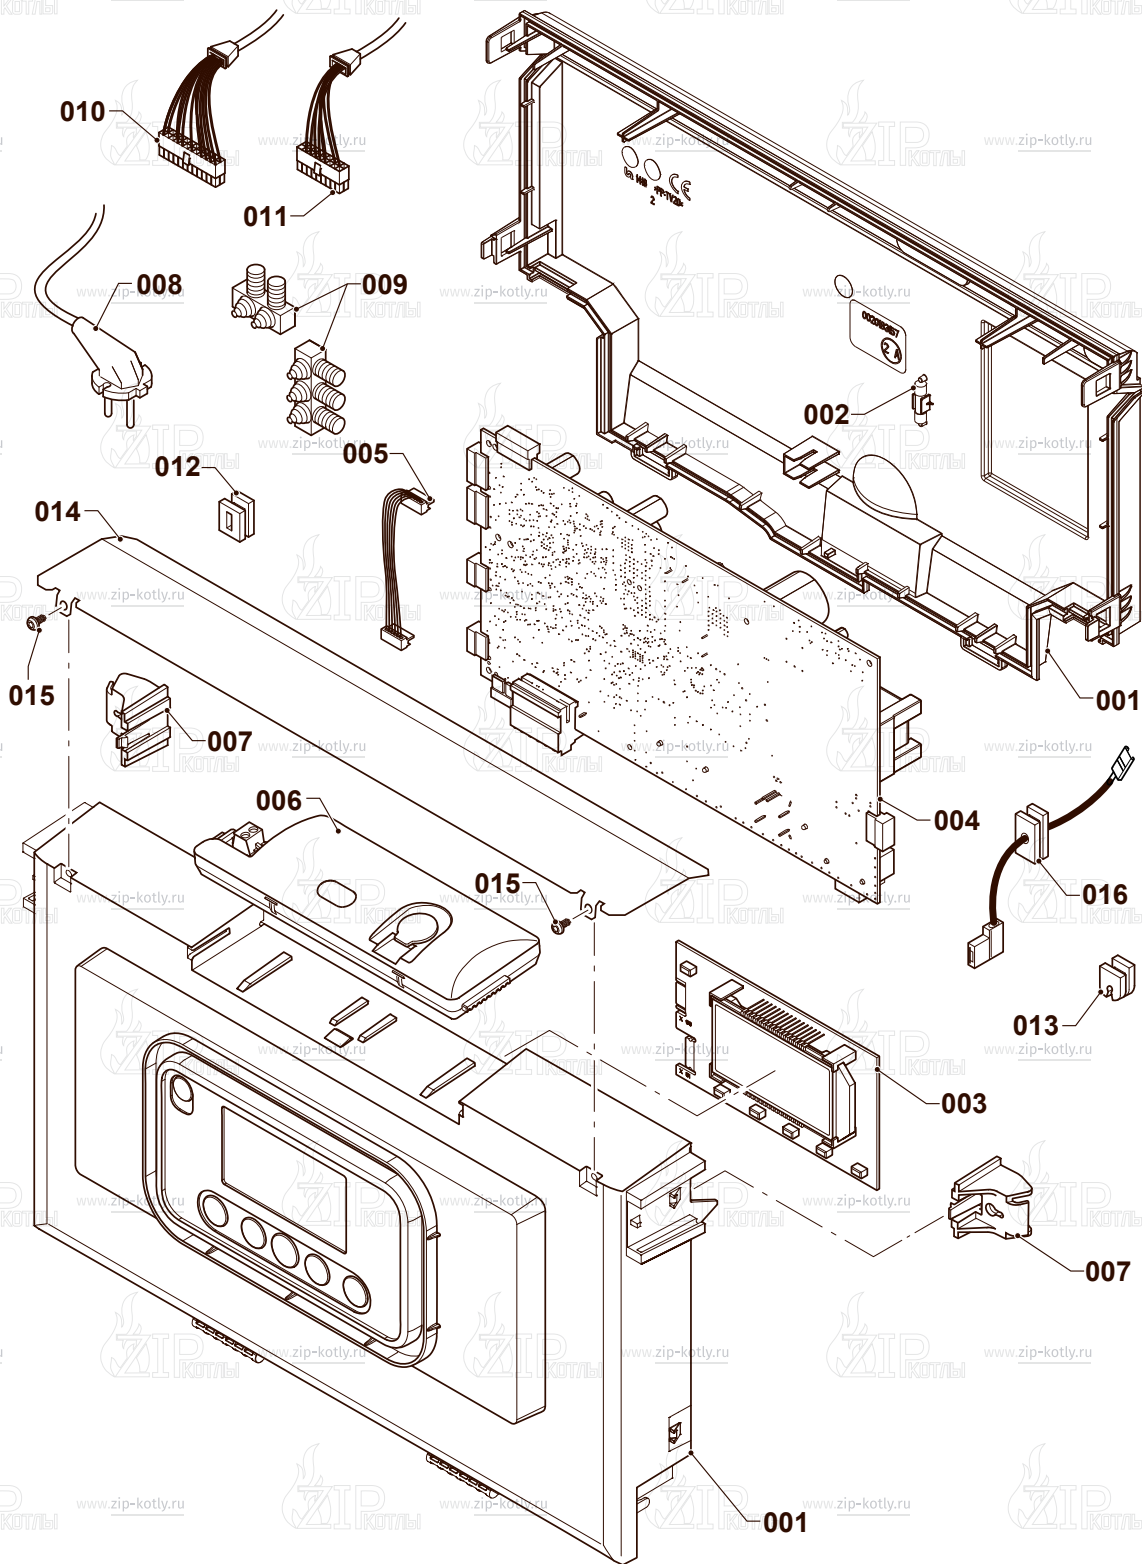

1	0020213176	Корпус блока управления
2	0020079603	Предохранитель
3	0020202562	Плата дисплея
4	0020202572	Плата управления
5	0020084515	Жгут проводов, AI P2
7	0020200631	Держатель
8	0020216297	Кабель питания

9	0020079417	Фиксатор кабеля
10	0020197553	Жгут проводов
11	0020200650	Жгут проводов
12	0020175568	Втулка
13	0020175566	Втулка
16	0020200666	Кабель, «земля»