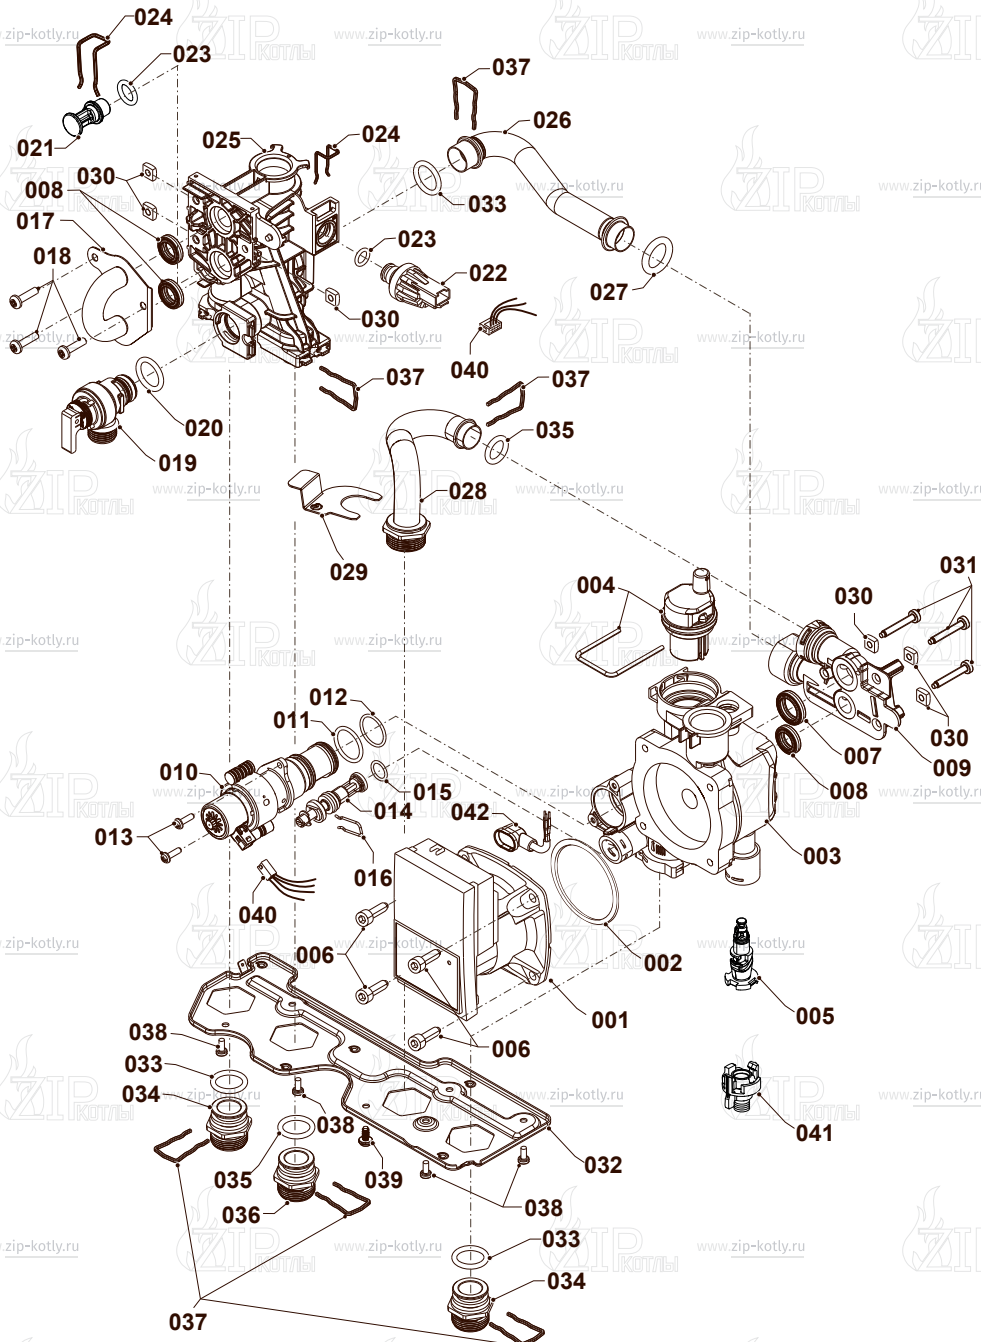

1	0020197549	Двигатель насоса
2	0020193310	Прокладка насоса
3	0020207137	Насосный узел, R-DIN
4	0020018569	Автоматический воздухоотводчик
5	0020207138	Сливной кран, R-DIN
6	0020207139	Винт для насоса (x4)
7	0020014182	Прокладка (x10)
8	0020014166	Прокладка (x10)
9	0020197547	Гидроузел
10	0020097214	3-х ходовой клапан
11	0020097224	Прокладка (x10)
12	0020097226	Прокладка (x10)
13	0020097227	Винт (x10)
14	0020014169	Бай-пасс
15	0020014195	Прокладка (x10)
16	0020047019	Заглушка
17	0020186169	Трубка
18	A000024274	Винт (x25)
19	0020047005	Предохранительный клапан, 3 bar
20	0020125448	Прокладка (x10)

21	0020098017	Заглушка
22	0020079644	Датчик давления
23	0020014177	Прокладка (x10)
24	0020097197	Зажим (x10)
25	0020186163	Гидроблок (подача)
26	0020186168	Трубка, бай-пасс
27	0020097187	Прокладка (x10)
28	0020186166	Трубка
29	0020186175	Держатель
30	0020038639	Гайка (x3)
31	0020097193	Винт М5x33 (x10)
32	0020207116	Поддерживающая консоль
33	0020195272	Прокладка (x10)
34	0020186172	Ниппель, G3/4, отопление
35	0020166932	Прокладка (x10)
36	0020186171	Ниппель, G3/4, бытовая вода
37	0020014176	Зажим (x10)
38	0020097184	Винт (x10)
39	0020175576	Винт (x10)
40	0020197553	Жгут проводов
41	0020097336	Насадка на сливной кран