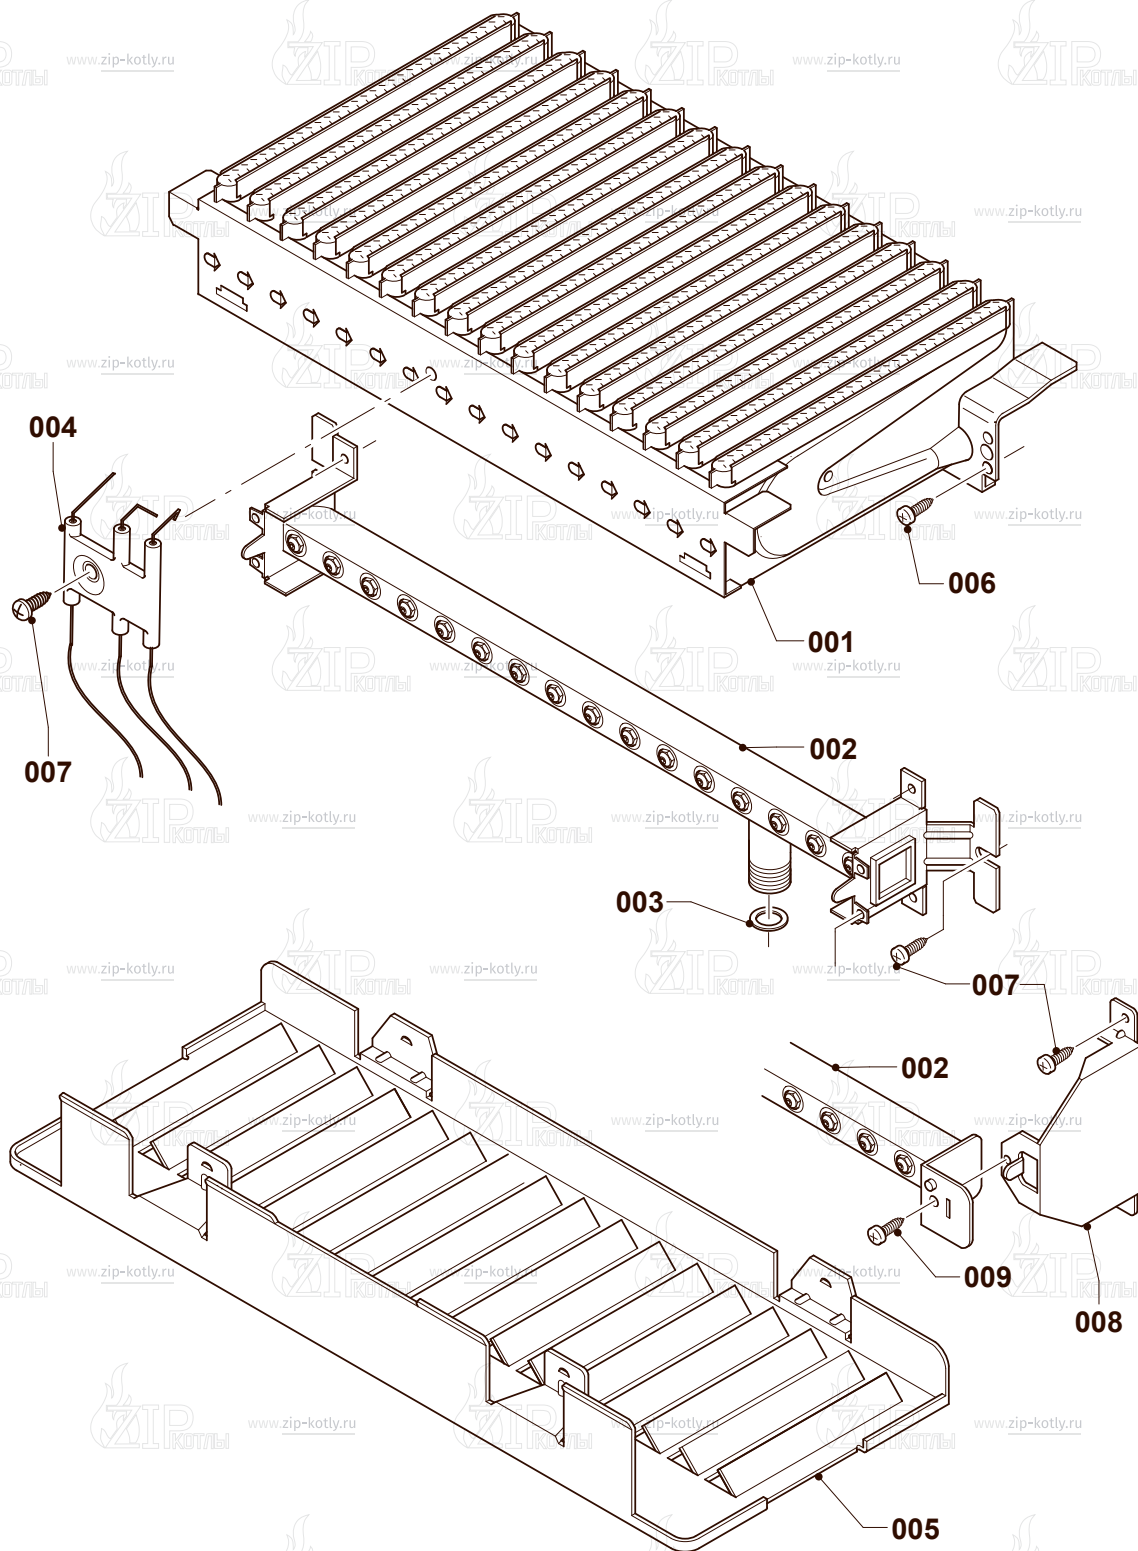

# Protherm Пантера 25КТ0

- 2 Газовый тракт
- 4 Горелка
- 6 Теплообменник
- 7А Облицовка
- 7Б Камера сгорания
- 8А Гидравлические части
- 8В Гидравлические части
- 12 Панель управления

- 1 0020200660 Газовый клапан
- 2 0020200611 Трубка газовая
- 3 0020200609 Трубка газовая
- 4 0020014193 Прокладка
- 5 0020014406 Прокладка
- 6 S5490600 Винт
- 7 0020175576 Винт
- 8 0020014192 Втулка

- |   |            |                      |
|---|------------|----------------------|
| 1 | 0020200594 | Горелка 25 кВт       |
| 2 | 0020200603 | Рампа горелки 25 кВт |
| 3 | 0020014406 | Прокладка            |
| 4 | 0020200638 | Электроды            |
| 6 | 0020216992 | Винт                 |
| 7 | 0020175576 | Винт                 |
| 9 | 0020216993 | Винт                 |