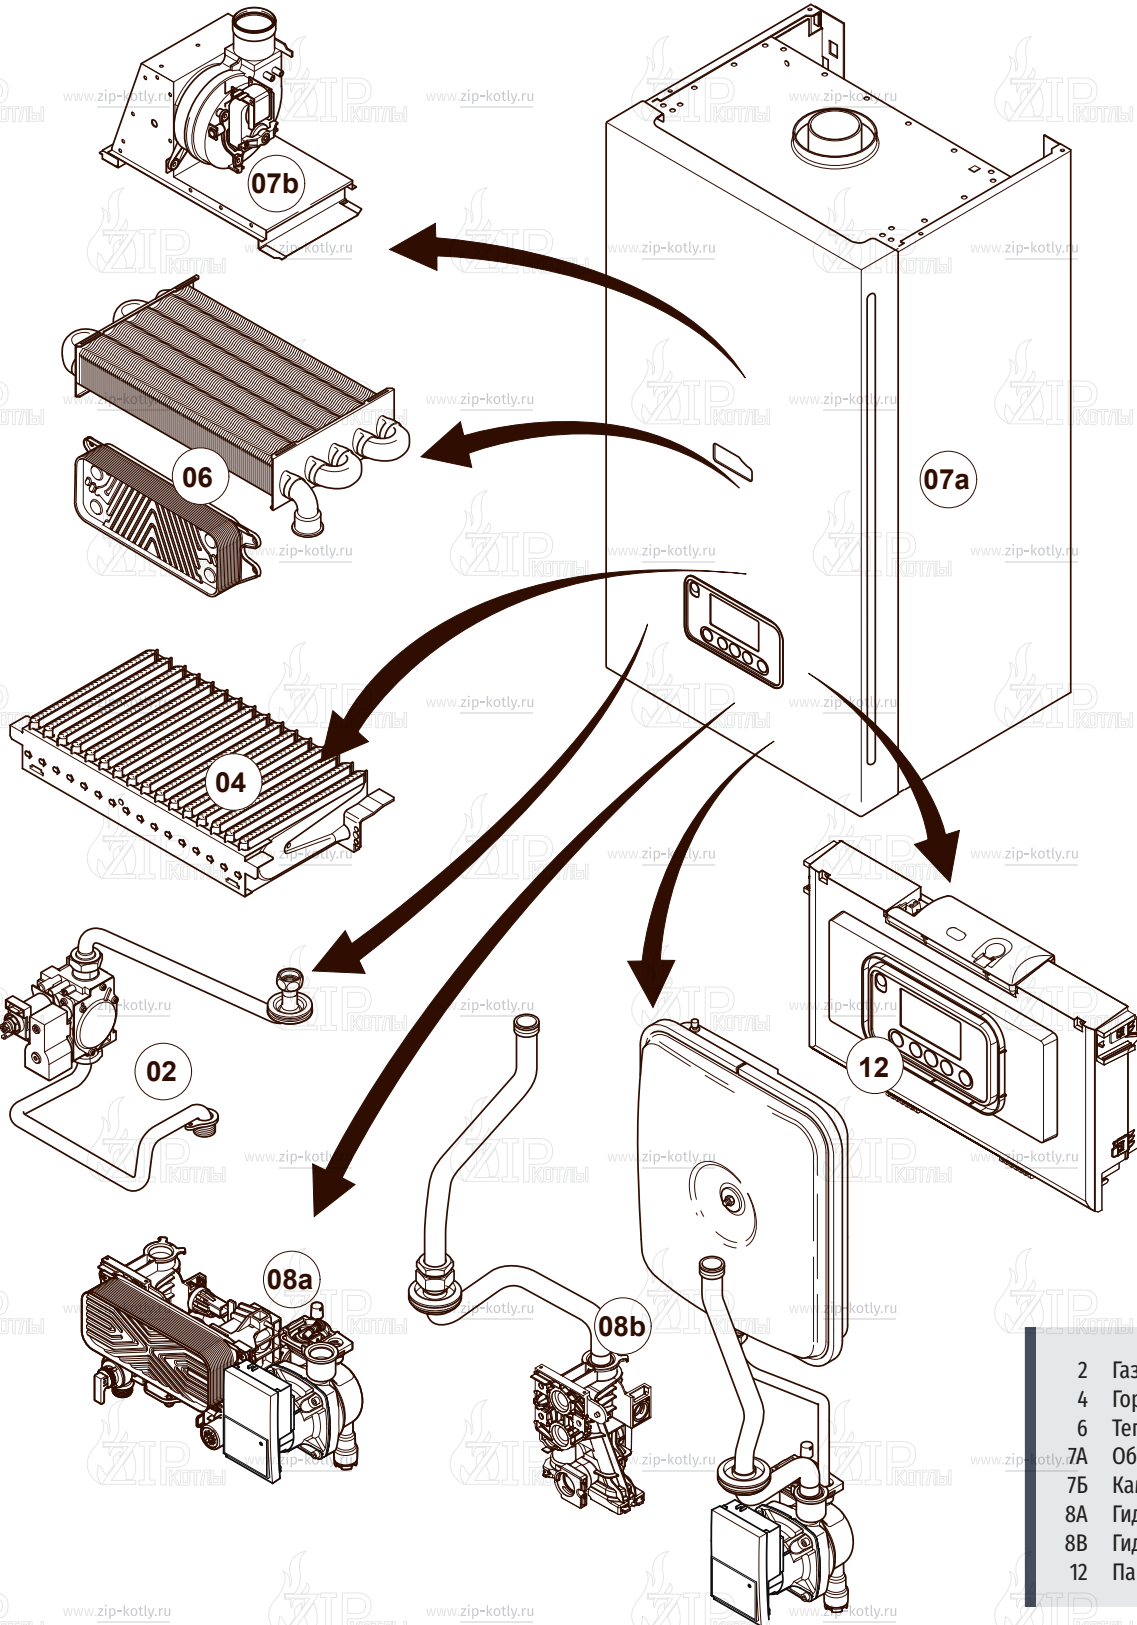

# Protherm Пантера 25КТ0

- 2 Газовый тракт
- 4 Горелка
- 6 Теплообменник
- 7А Облицовка
- 7Б Камера сгорания
- 8А Гидравлические части
- 8В Гидравлические части
- 12 Панель управления

- 1 0020200660 Газовый клапан
- 2 0020200611 Трубка газовая
- 3 0020200609 Трубка газовая
- 4 0020014193 Прокладка
- 5 0020014406 Прокладка
- 6 S5490600 Винт
- 7 0020175576 Винт
- 8 0020014192 Втулка