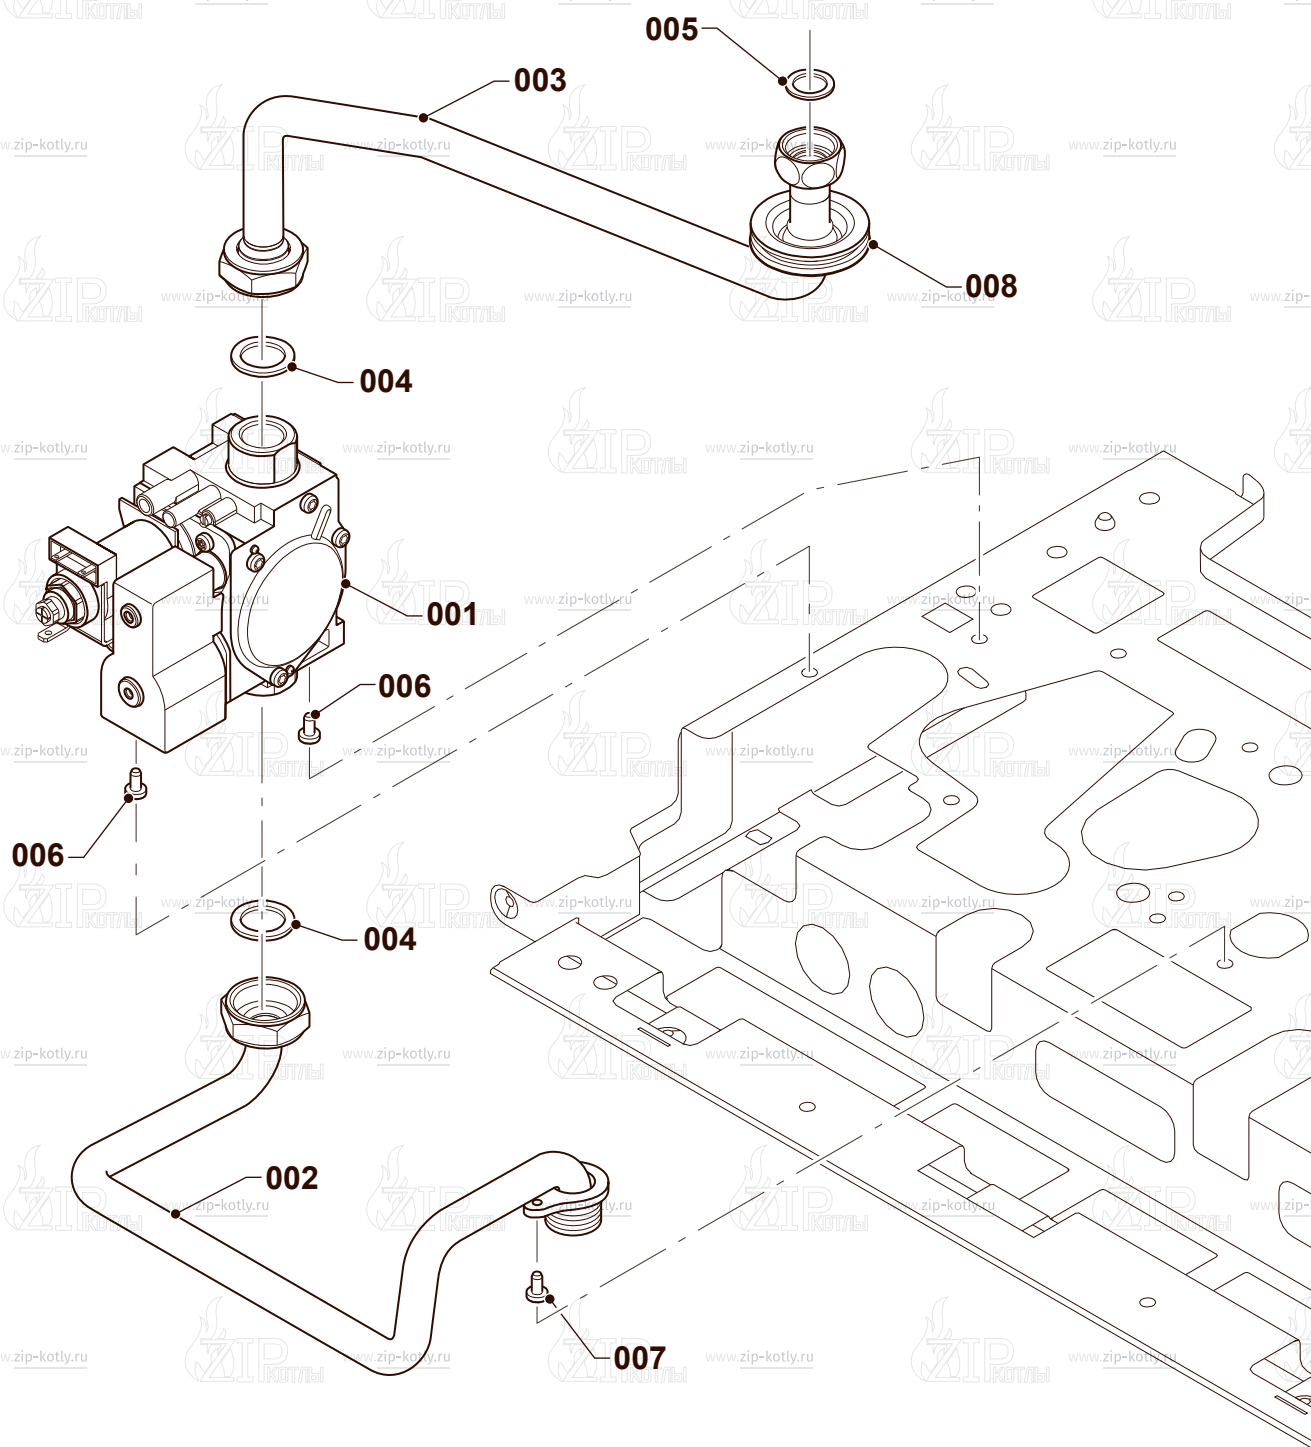

# Protherm Пантера 25КТ0

- 2 Газовый тракт
- 4 Горелка
- 6 Теплообменник
- 7А Облицовка
- 7Б Камера сгорания
- 8А Гидравлические части
- 8В Гидравлические части
- 12 Панель управления

- 1 0020200660 Газовый клапан
- 2 0020200611 Трубка газовая
- 3 0020200609 Трубка газовая
- 4 0020014193 Прокладка
- 5 0020014406 Прокладка
- 6 S5490600 Винт
- 7 0020175576 Винт
- 8 0020014192 Втулка