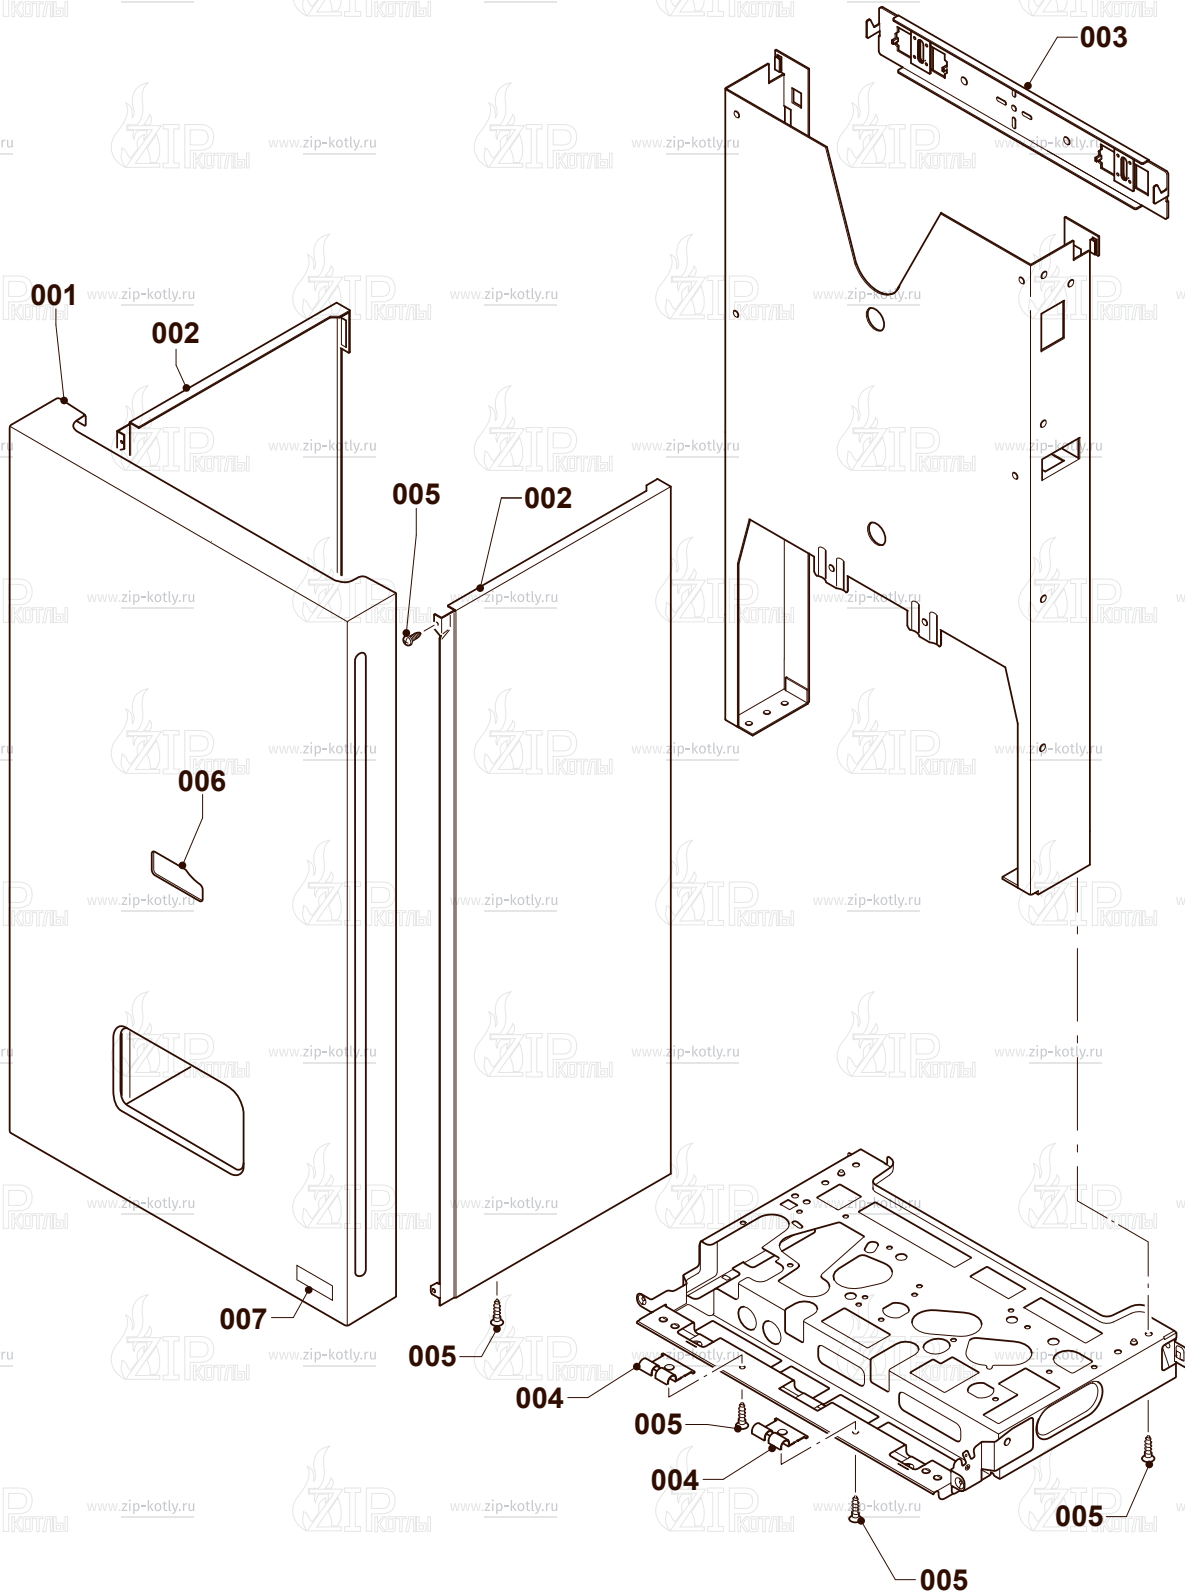

1	0020200616	Панель облицовки (перед.)
2	0020200577	Панель облицовки (бок.)
3	0020216299	Держатель
4	0020175666	Держатель
5	0020175576	Винт