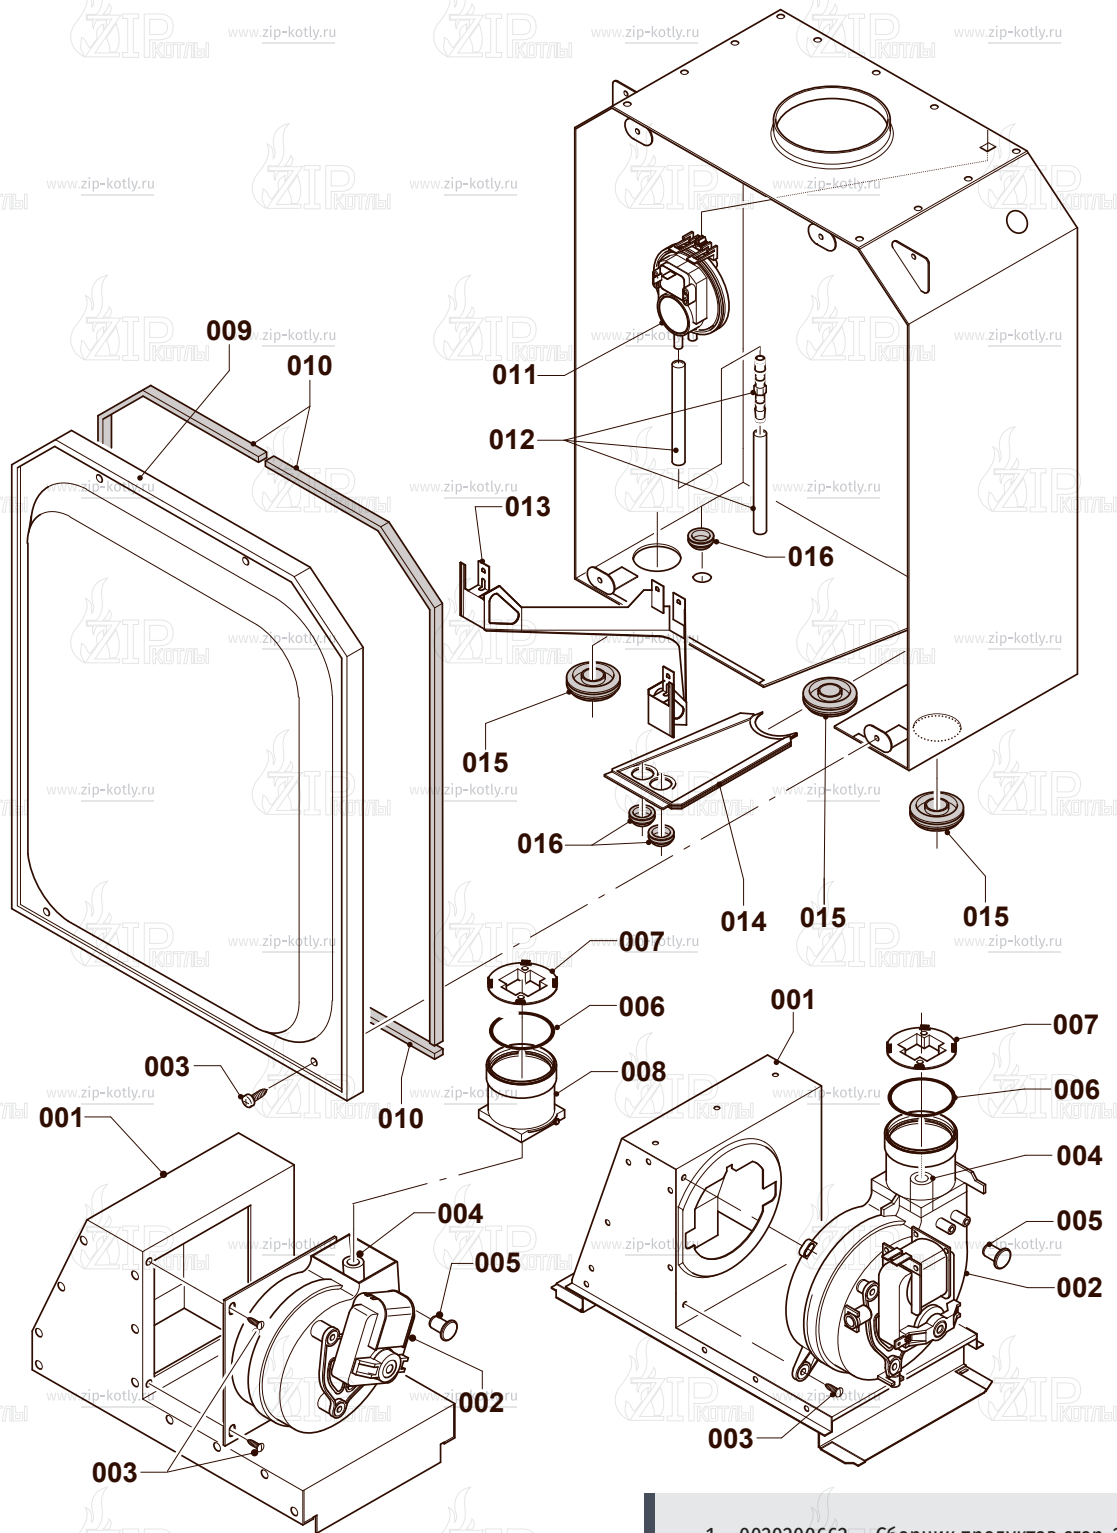

1	0020200662	Сборник продуктов сгор. 25 кВт
2	0020213171	Вентилятор
3	0020175576	Винт
5	0020200568	Заглушка
6	0020216990	Прокладка (DN 60)
7	0020200586	Дроссельная шайба, 25 кВт
8	0020200675	Втулка
9	0020200617	Крышка турбокамеры
10	0020200569	Уплотнитель
11	0020210136	Маностат воздуха
12	0020200567	Шланг к маностату (комплект)
13	0020200596	Направляющая пластина
15	0020014192	Втулка
16	0020216991	Вставка