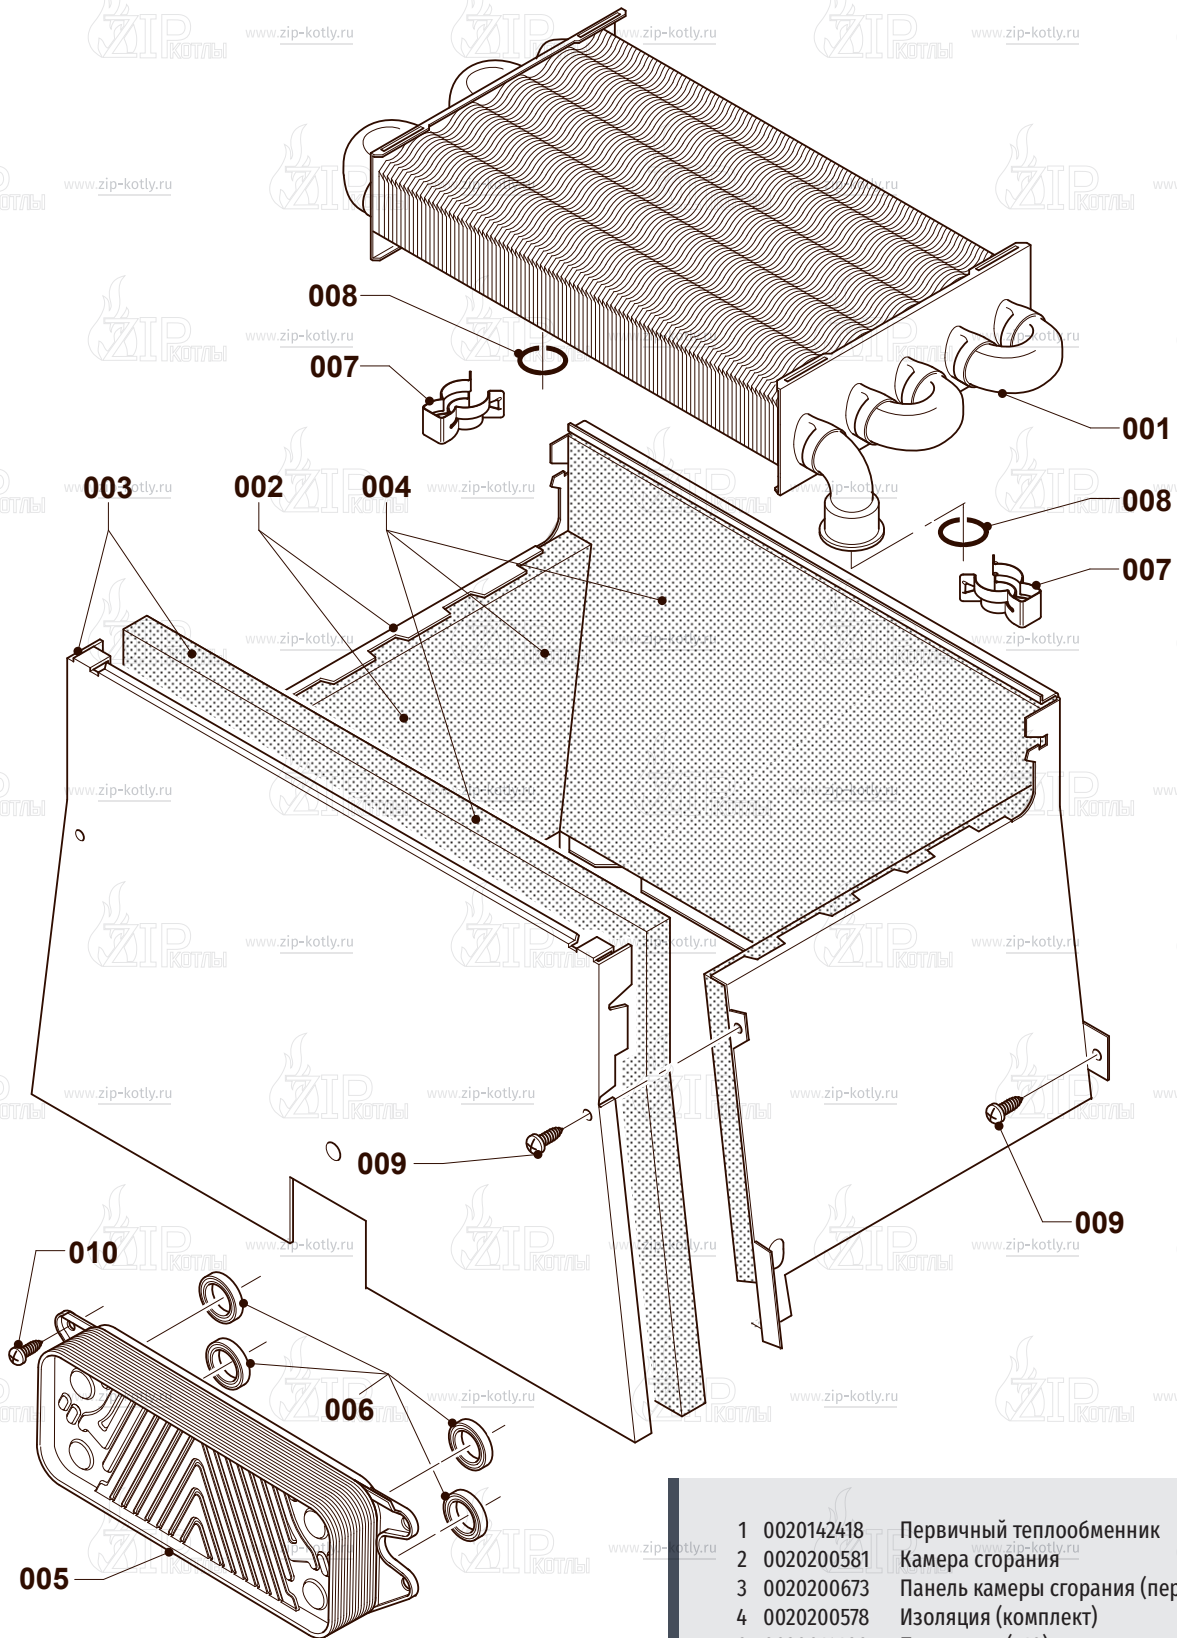

Котел настенный

Protherm Пантера 25K00

- 2 Газовый тракт
- 4 Горелка
- 6 Теплообменник
- 7 Облицовка
- 8А Гидравлические части
- 8В Гидравлические части
- 12 Панель управления

- 1 0020200660 Газовый клапан
- 2 0020200611 Трубка газовая
- 3 0020200615 Трубка газовая
- 4 0020014193 Прокладка
- 5 0020014406 Прокладка
- 6 S5490600 Винт
- 7 0020175576 Винт

- | | | |
|---|------------|-----------------------|
| 1 | 0020200594 | Горелка 25 кВт |
| 2 | 0020200603 | Рампа горелки 25 кВт |
| 3 | 0020014406 | Прокладка |
| 4 | 0020200638 | Электроды |
| 5 | 0020200584 | Направляющая пластина |
| 6 | 0020216992 | Винт |
| 7 | 0020175576 | Винт |

- | | | |
|----|------------|-----------------------------------|
| 1 | 0020142418 | Первичный теплообменник |
| 2 | 0020200581 | Камера сгорания |
| 3 | 0020200673 | Панель камеры сгорания (передняя) |
| 4 | 0020200578 | Изоляция (комплект) |
| 6 | 0020014166 | Прокладка (x10) |
| 7 | 0020018462 | Зажим |
| 8 | 0020047026 | Прокладка |
| 9 | 0020175576 | Винт |
| 10 | A000024274 | Винт (25 шт.) |