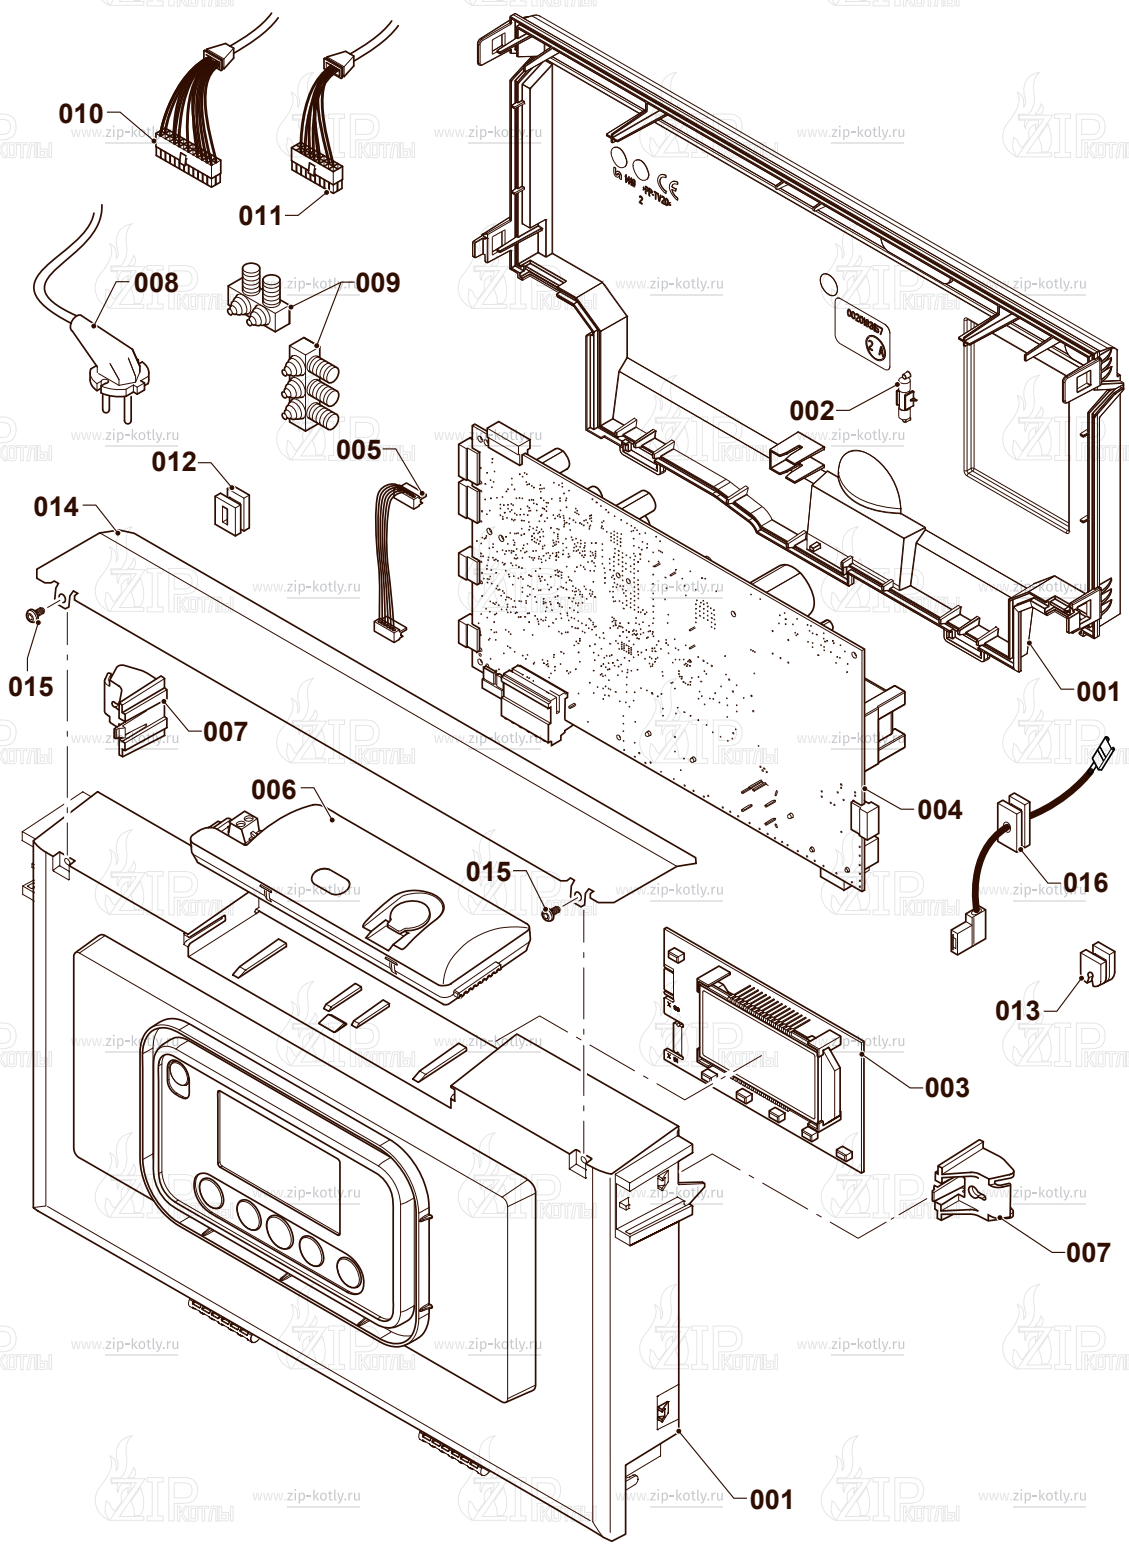

1	0020213176	Корпус блока управления
2	0020079603	Предохранитель
3	0020202562	Плата дисплея
4	0020202572	Плата управления
5	0020084515	Жгут проводов, AI P2
7	0020200631	Держатель
8	0020216297	Кабель питания
9	0020079417	Фиксатор кабеля

10	0020197553	Жгут проводов
11	0020221239	Жгут проводов
12	0020175568	Втулка
13	0020175566	Втулка
14	0020210128	Экран
15	0020210127	Винт
16	0020200666	Кабель, «земля»