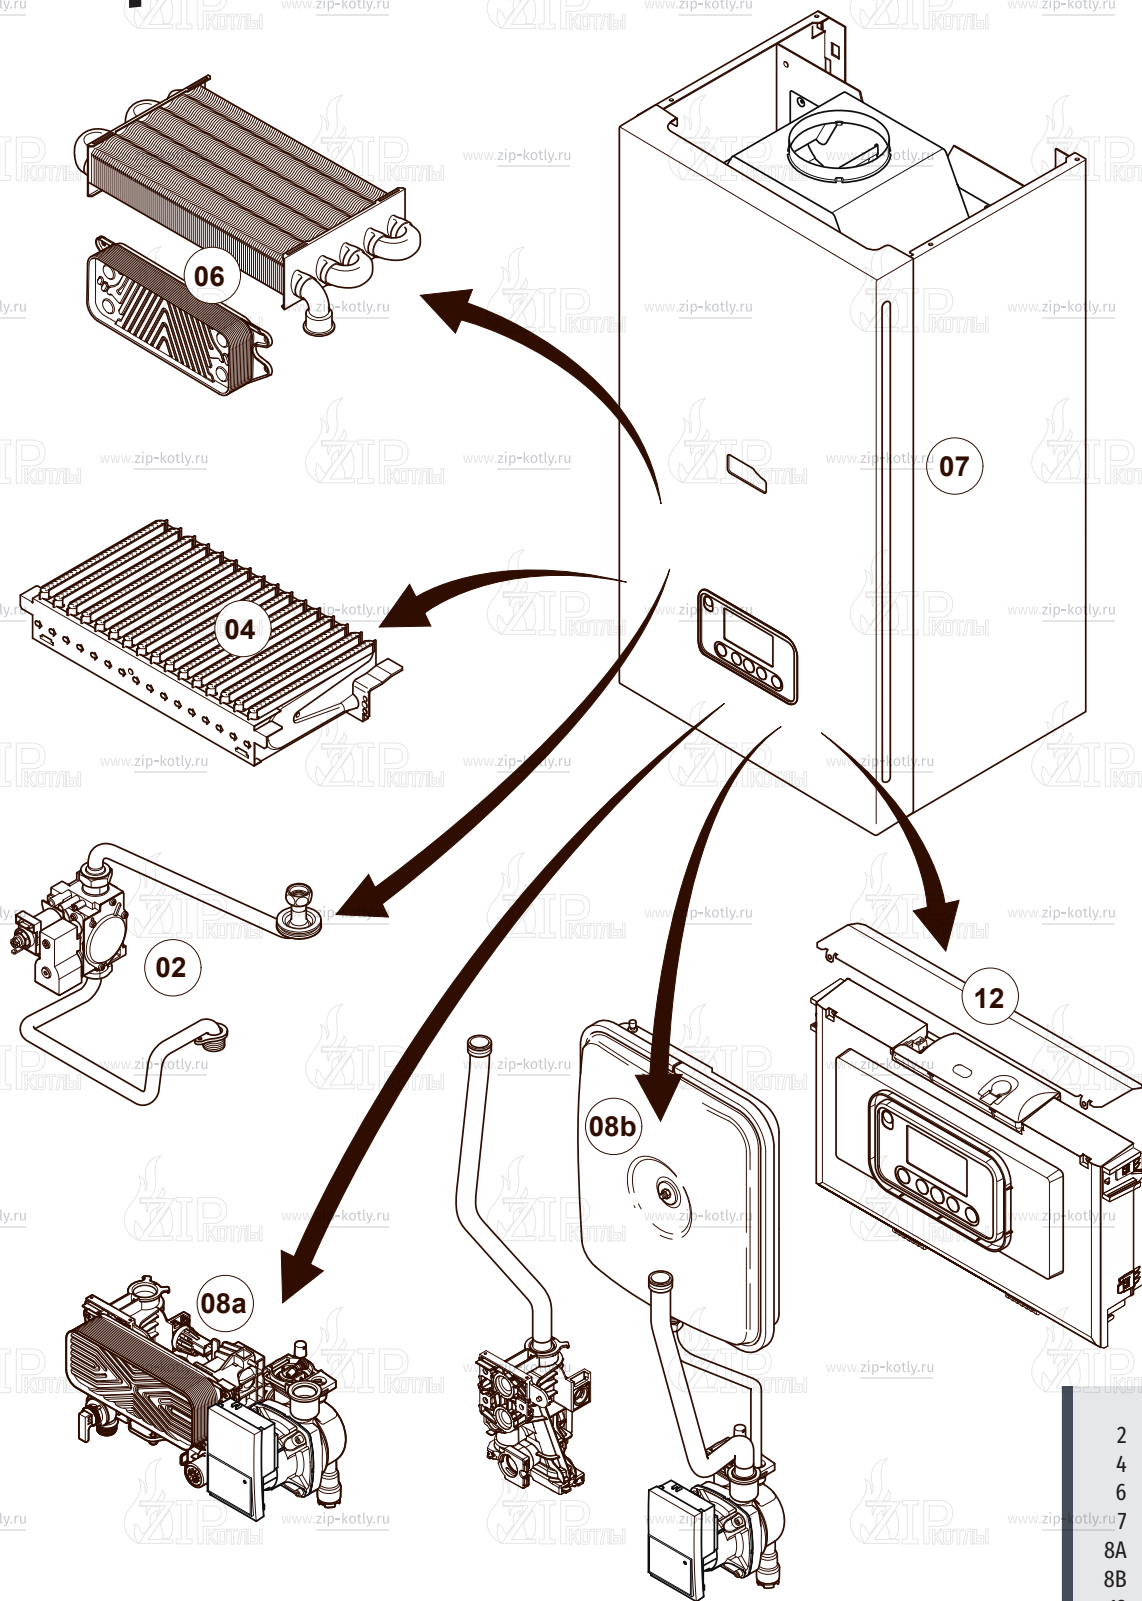

Котел настенный

Protherm Пантера 25K00

- 2 Газовый тракт
- 4 Горелка
- 6 Теплообменник
- 7 Облицовка
- 8А Гидравлические части
- 8В Гидравлические части
- 12 Панель управления

- 1 0020200660 Газовый клапан
- 2 0020200611 Трубка газовая
- 3 0020200615 Трубка газовая
- 4 0020014193 Прокладка
- 5 0020014406 Прокладка
- 6 S5490600 Винт
- 7 0020175576 Винт

- | | | |
|---|------------|-----------------------|
| 1 | 0020200594 | Горелка 25 кВт |
| 2 | 0020200603 | Рампа горелки 25 кВт |
| 3 | 0020014406 | Прокладка |
| 4 | 0020200638 | Электроды |
| 5 | 0020200584 | Направляющая пластина |
| 6 | 0020216992 | Винт |
| 7 | 0020175576 | Винт |

- | | | |
|----|------------|-----------------------------------|
| 1 | 0020142418 | Первичный теплообменник |
| 2 | 0020200581 | Камера сгорания |
| 3 | 0020200673 | Панель камеры сгорания (передняя) |
| 4 | 0020200578 | Изоляция (комплект) |
| 6 | 0020014166 | Прокладка (x10) |
| 7 | 0020018462 | Зажим |
| 8 | 0020047026 | Прокладка |
| 9 | 0020175576 | Винт |
| 10 | A000024274 | Винт (25 шт.) |

- | | | |
|----|------------|--------------------------------|
| 1 | 0020200616 | Панель облицовки (перед.) |
| 2 | 0020216302 | Защитная пластина |
| 3 | 0020097995 | Изоляционная пластина |
| 4 | 0020200577 | Панель облицовки (бок.) |
| 5 | 0020200575 | Стабилизатор тяги |
| 6 | 0020216299 | Держатель |
| 8 | 0020200627 | Держатель датчика ТТВ |
| 9 | 0020175666 | Держатель |
| 10 | 0020200590 | Датчик отходящих газов |
| 11 | 0020200657 | Термостат отходящих газов, ТТВ |
| 12 | 0020175576 | Винт |
| 13 | 0020210127 | Винт |
| 14 | 2000801946 | Винт |
| 17 | 0020210134 | Рейка |