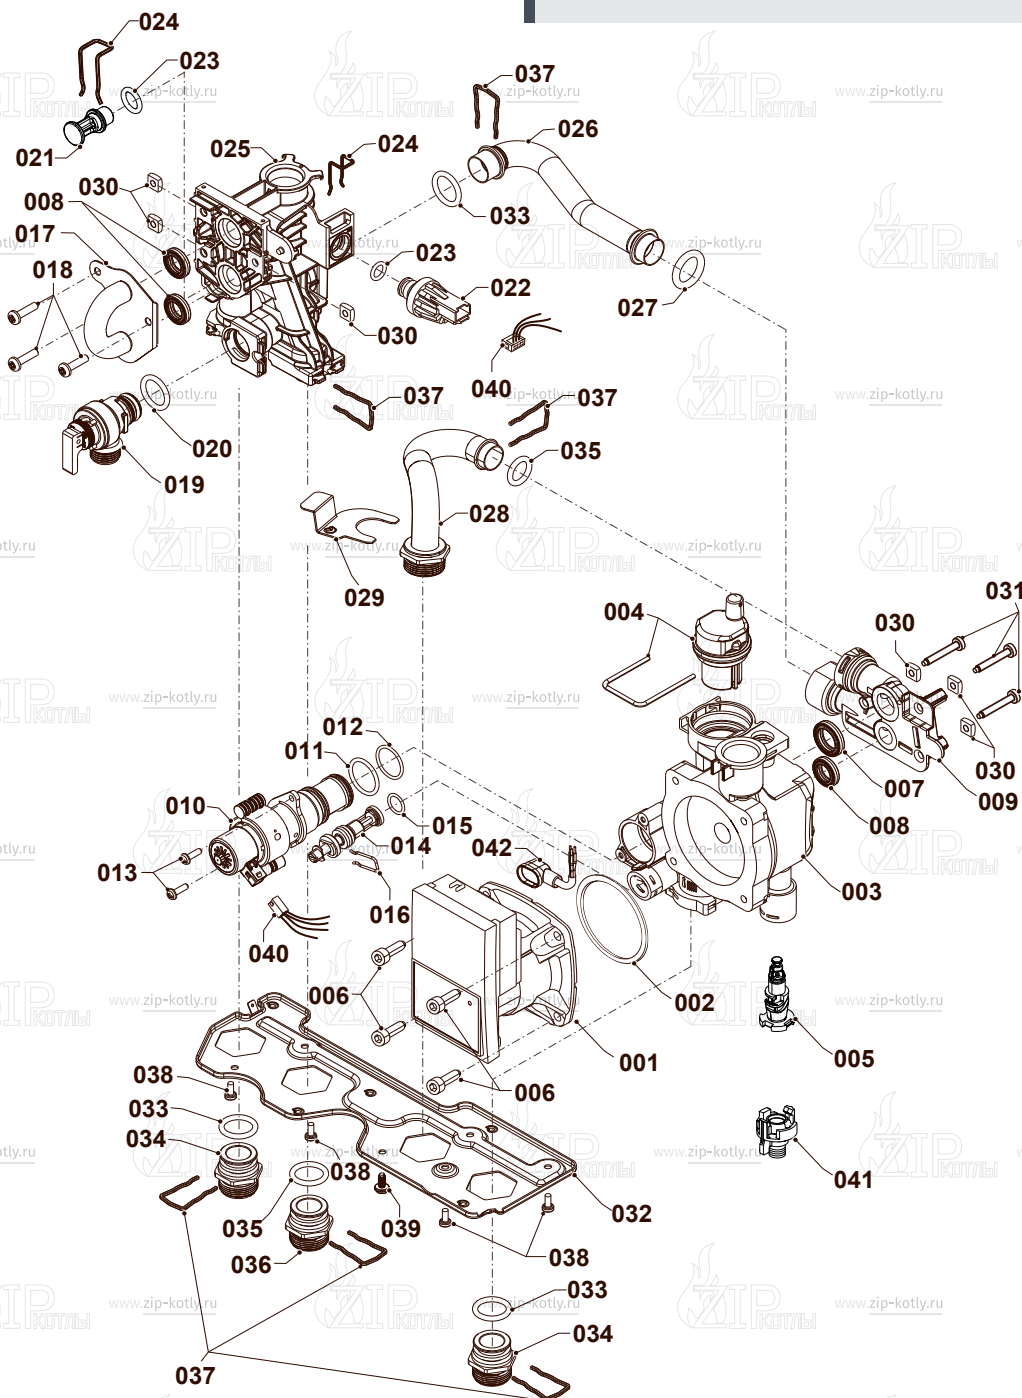

Котел настенный

Protherm Пантера 25K00

- 2 Газовый тракт
- 4 Горелка
- 6 Теплообменник
- 7 Облицовка
- 8А Гидравлические части
- 8В Гидравлические части
- 12 Панель управления

- 1 0020200660 Газовый клапан
- 2 0020200611 Трубка газовая
- 3 0020200615 Трубка газовая
- 4 0020014193 Прокладка
- 5 0020014406 Прокладка
- 6 S5490600 Винт
- 7 0020175576 Винт

- | | | |
|---|------------|-----------------------|
| 1 | 0020200594 | Горелка 25 кВт |
| 2 | 0020200603 | Рампа горелки 25 кВт |
| 3 | 0020014406 | Прокладка |
| 4 | 0020200638 | Электроды |
| 5 | 0020200584 | Направляющая пластина |
| 6 | 0020216992 | Винт |
| 7 | 0020175576 | Винт |

- | | | |
|----|------------|-----------------------------------|
| 1 | 0020142418 | Первичный теплообменник |
| 2 | 0020200581 | Камера сгорания |
| 3 | 0020200673 | Панель камеры сгорания (передняя) |
| 4 | 0020200578 | Изоляция (комплект) |
| 6 | 0020014166 | Прокладка (x10) |
| 7 | 0020018462 | Зажим |
| 8 | 0020047026 | Прокладка |
| 9 | 0020175576 | Винт |
| 10 | A000024274 | Винт (25 шт.) |

- | | | |
|----|------------|--------------------|
| 1 | 0020200681 | Расширительный бак |
| 2 | 0020200632 | Трубка |
| 6 | 0020200640 | Трубка |
| 7 | 0020200618 | Трубка |
| 8 | 0020200599 | Датчик NTC 19mm |
| 9 | 0020014178 | Фильтр |
| 10 | 0020018462 | Зажим |