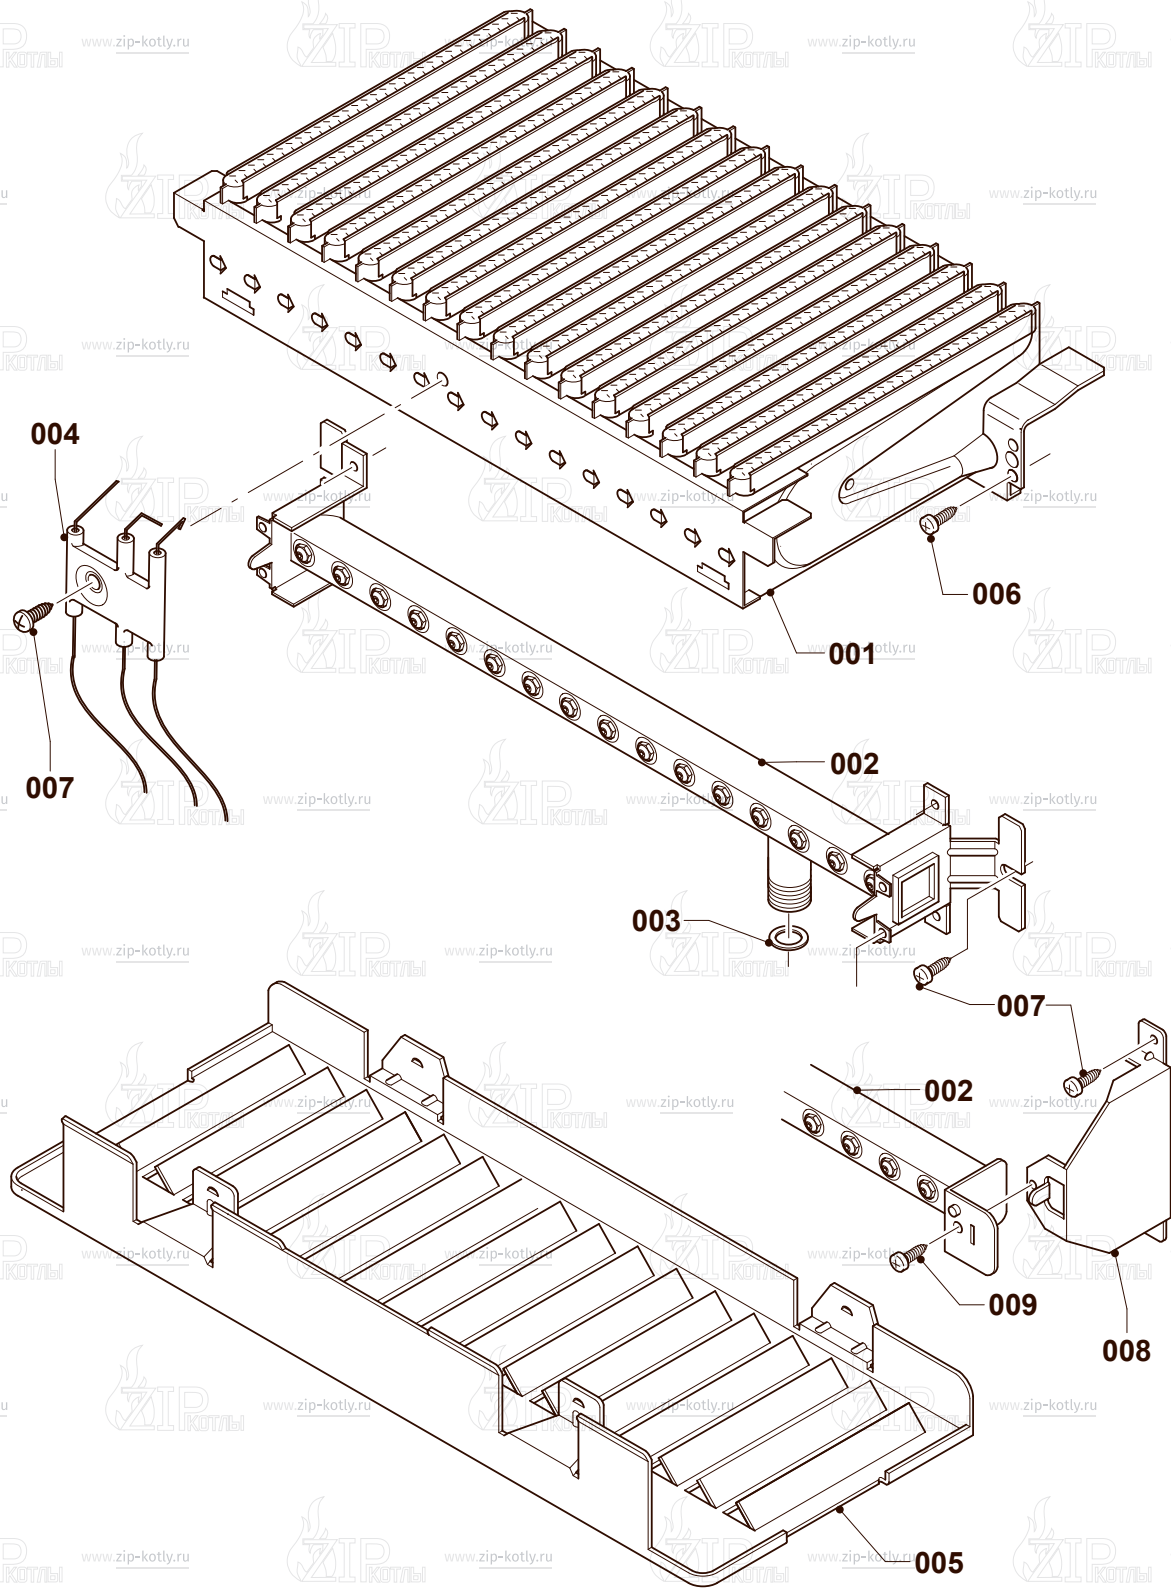

Котел настенный

Protherm Пантера 25K00

- 2 Газовый тракт
- 4 Горелка
- 6 Теплообменник
- 7 Облицовка
- 8А Гидравлические части
- 8В Гидравлические части
- 12 Панель управления

- 1 0020200660 Газовый клапан
- 2 0020200611 Трубка газовая
- 3 0020200615 Трубка газовая
- 4 0020014193 Прокладка
- 5 0020014406 Прокладка
- 6 S5490600 Винт
- 7 0020175576 Винт

- | | | |
|---|------------|-----------------------|
| 1 | 0020200594 | Горелка 25 кВт |
| 2 | 0020200603 | Рампа горелки 25 кВт |
| 3 | 0020014406 | Прокладка |
| 4 | 0020200638 | Электроды |
| 5 | 0020200584 | Направляющая пластина |
| 6 | 0020216992 | Винт |
| 7 | 0020175576 | Винт |

- | | | |
|----|------------|-----------------------------------|
| 1 | 0020142418 | Первичный теплообменник |
| 2 | 0020200581 | Камера сгорания |
| 3 | 0020200673 | Панель камеры сгорания (передняя) |
| 4 | 0020200578 | Изоляция (комплект) |
| 6 | 0020014166 | Прокладка (x10) |
| 7 | 0020018462 | Зажим |
| 8 | 0020047026 | Прокладка |
| 9 | 0020175576 | Винт |
| 10 | A000024274 | Винт (25 шт.) |