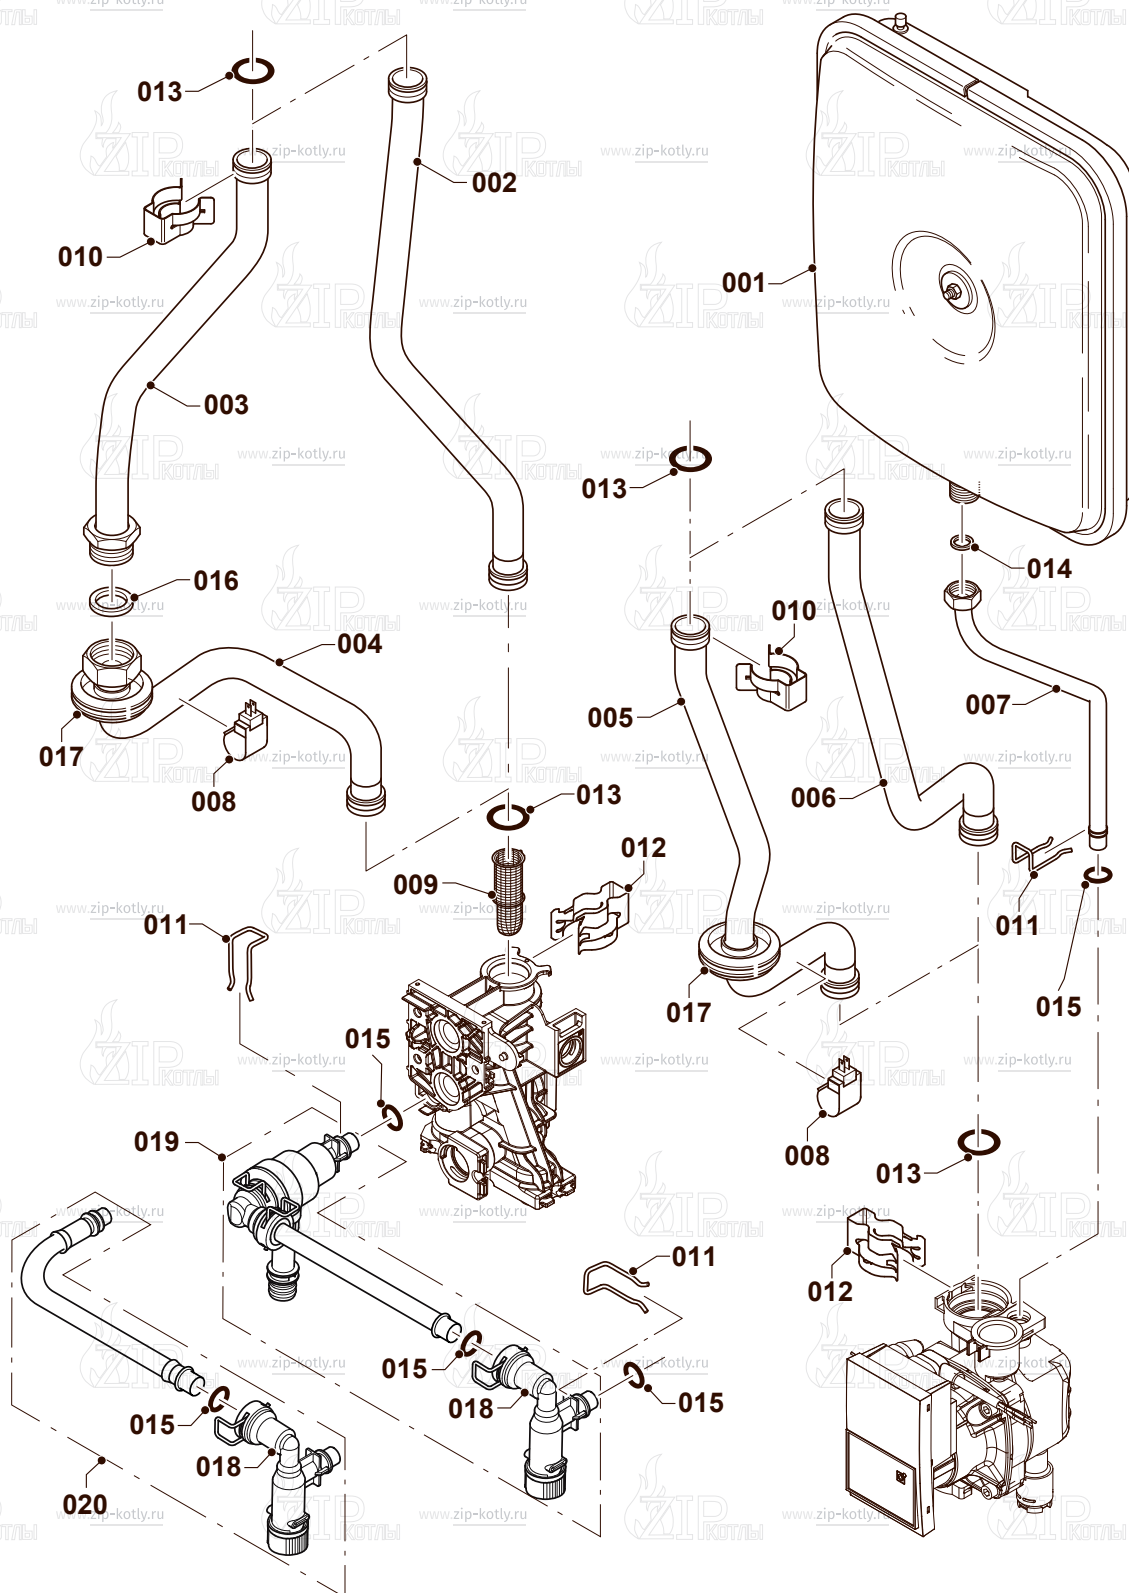

1	0020200681	Расширительный бак
2	0020200632	Трубка
6	0020200640	Трубка
7	0020200618	Трубка
8	0020200599	Датчик NTC 19mm
9	0020014178	Фильтр
10	0020018462	Зажим

11	0020097197	Зажим
12	0020039764	Зажим
13	0020047026	Прокладка
14	0020211087	Прокладка
15	0020014177	Прокладка
18	0020217545	Сервисный клапан
20	0020203963	Узел подпитки