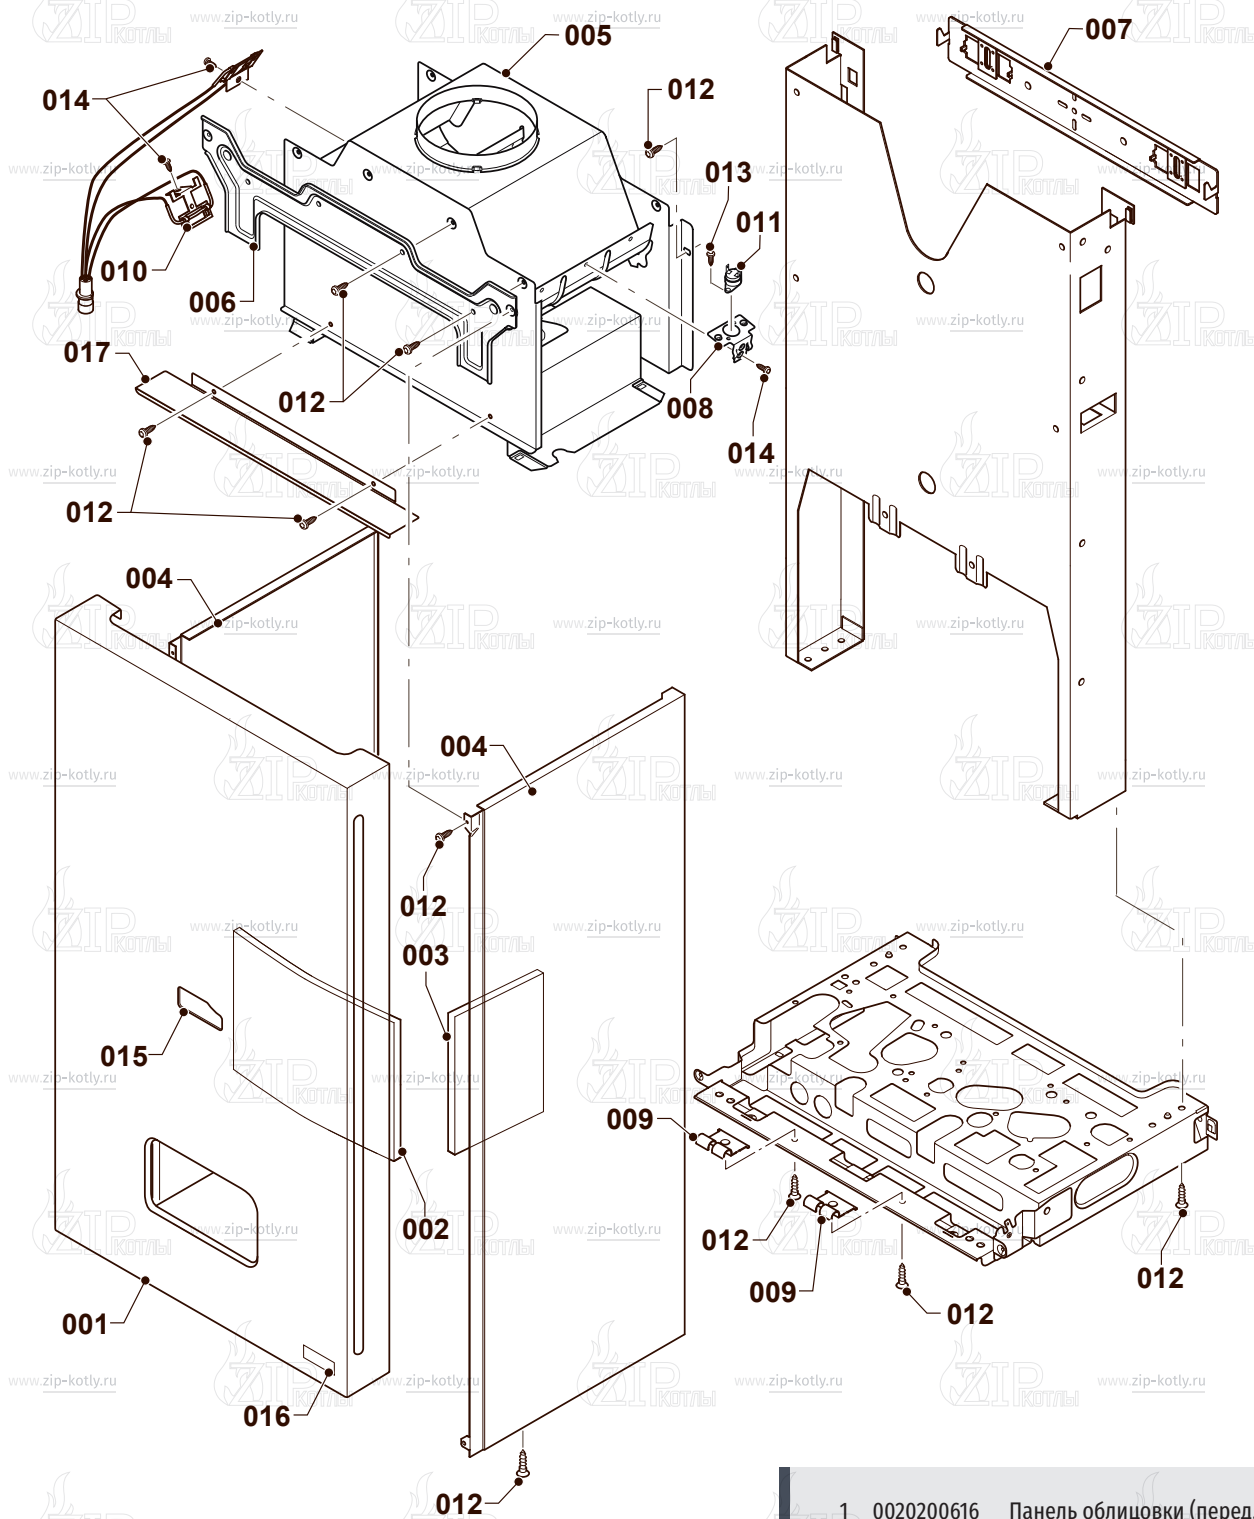

Котел настенный

Protherm Пантера 25K00

- 2 Газовый тракт
- 4 Горелка
- 6 Теплообменник
- 7 Облицовка
- 8А Гидравлические части
- 8В Гидравлические части
- 12 Панель управления

- 1 0020200660 Газовый клапан
- 2 0020200611 Трубка газовая
- 3 0020200615 Трубка газовая
- 4 0020014193 Прокладка
- 5 0020014406 Прокладка
- 6 S5490600 Винт
- 7 0020175576 Винт

- | | | |
|---|------------|-----------------------|
| 1 | 0020200594 | Горелка 25 кВт |
| 2 | 0020200603 | Рампа горелки 25 кВт |
| 3 | 0020014406 | Прокладка |
| 4 | 0020200638 | Электроды |
| 5 | 0020200584 | Направляющая пластина |
| 6 | 0020216992 | Винт |
| 7 | 0020175576 | Винт |

- | | | |
|----|------------|-----------------------------------|
| 1 | 0020142418 | Первичный теплообменник |
| 2 | 0020200581 | Камера сгорания |
| 3 | 0020200673 | Панель камеры сгорания (передняя) |
| 4 | 0020200578 | Изоляция (комплект) |
| 6 | 0020014166 | Прокладка (x10) |
| 7 | 0020018462 | Зажим |
| 8 | 0020047026 | Прокладка |
| 9 | 0020175576 | Винт |
| 10 | A000024274 | Винт (25 шт.) |