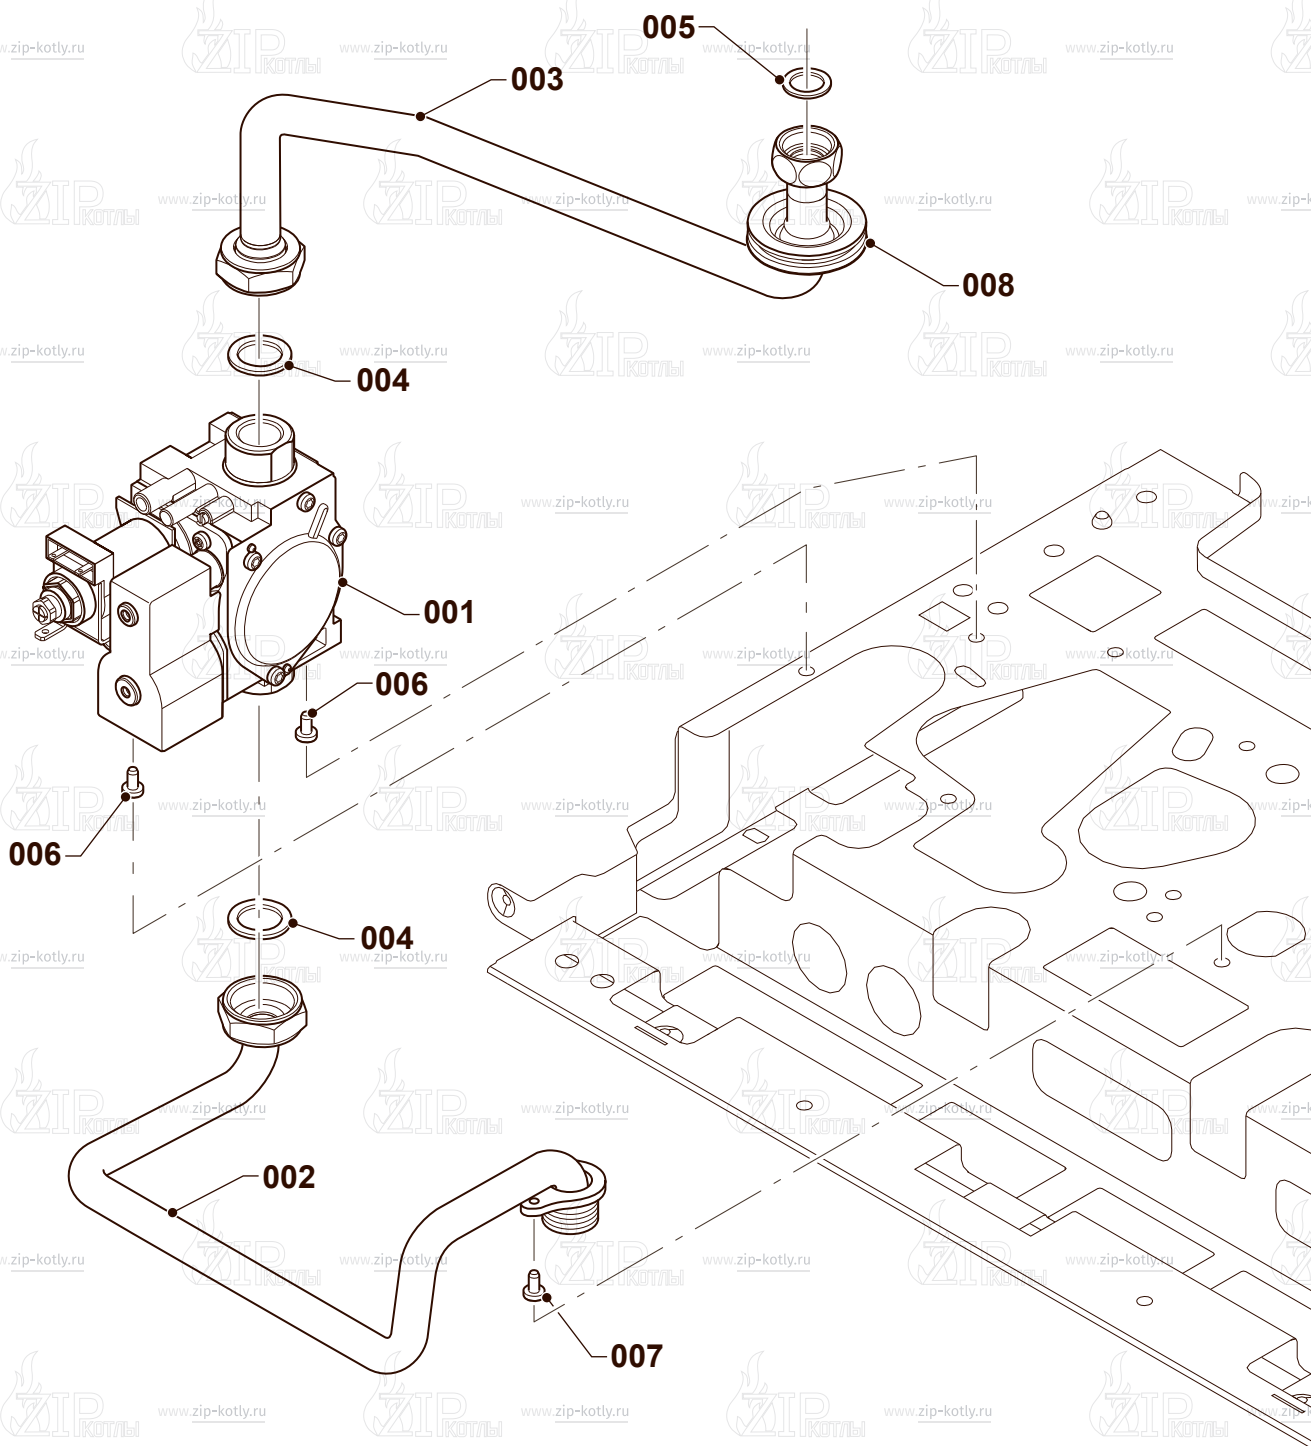

Котел настенный

Protherm Пантера 25K00

- 2 Газовый тракт
- 4 Горелка
- 6 Теплообменник
- 7 Облицовка
- 8А Гидравлические части
- 8В Гидравлические части
- 12 Панель управления

- 1 0020200660 Газовый клапан
- 2 0020200611 Трубка газовая
- 3 0020200615 Трубка газовая
- 4 0020014193 Прокладка
- 5 0020014406 Прокладка
- 6 S5490600 Винт
- 7 0020175576 Винт

- | | | |
|---|------------|-----------------------|
| 1 | 0020200594 | Горелка 25 кВт |
| 2 | 0020200603 | Рампа горелки 25 кВт |
| 3 | 0020014406 | Прокладка |
| 4 | 0020200638 | Электроды |
| 5 | 0020200584 | Направляющая пластина |
| 6 | 0020216992 | Винт |
| 7 | 0020175576 | Винт |