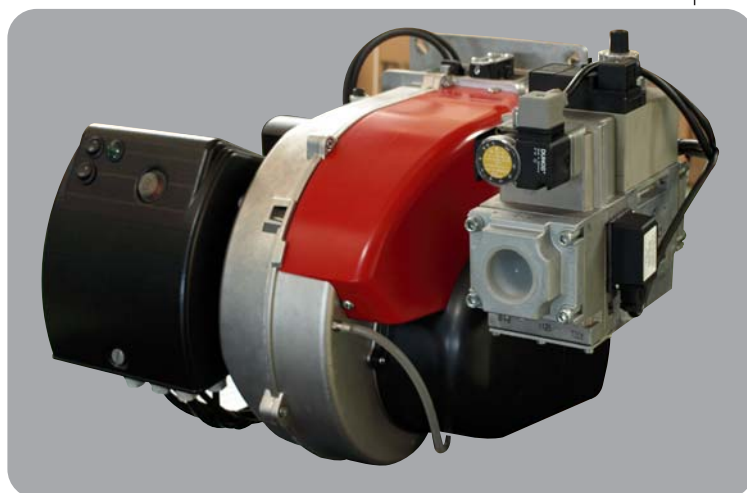

- IT BRUCIATORI DI GAS AD ARIA SOFFIATA
- EN BLOWN AIR GAS BURNERS
- FR BRULEURS GAZ A AIR SOUFFLE
- ES QUEMADORES DE GAS DE AIRE SOPLADO
- RU ДУТЬЕВЫЕ ГАЗОВЫЕ ГОРЕЛКИ

Ecoflam

CE-0085

MAX GAS 350 P

MAX GAS 350 P AB