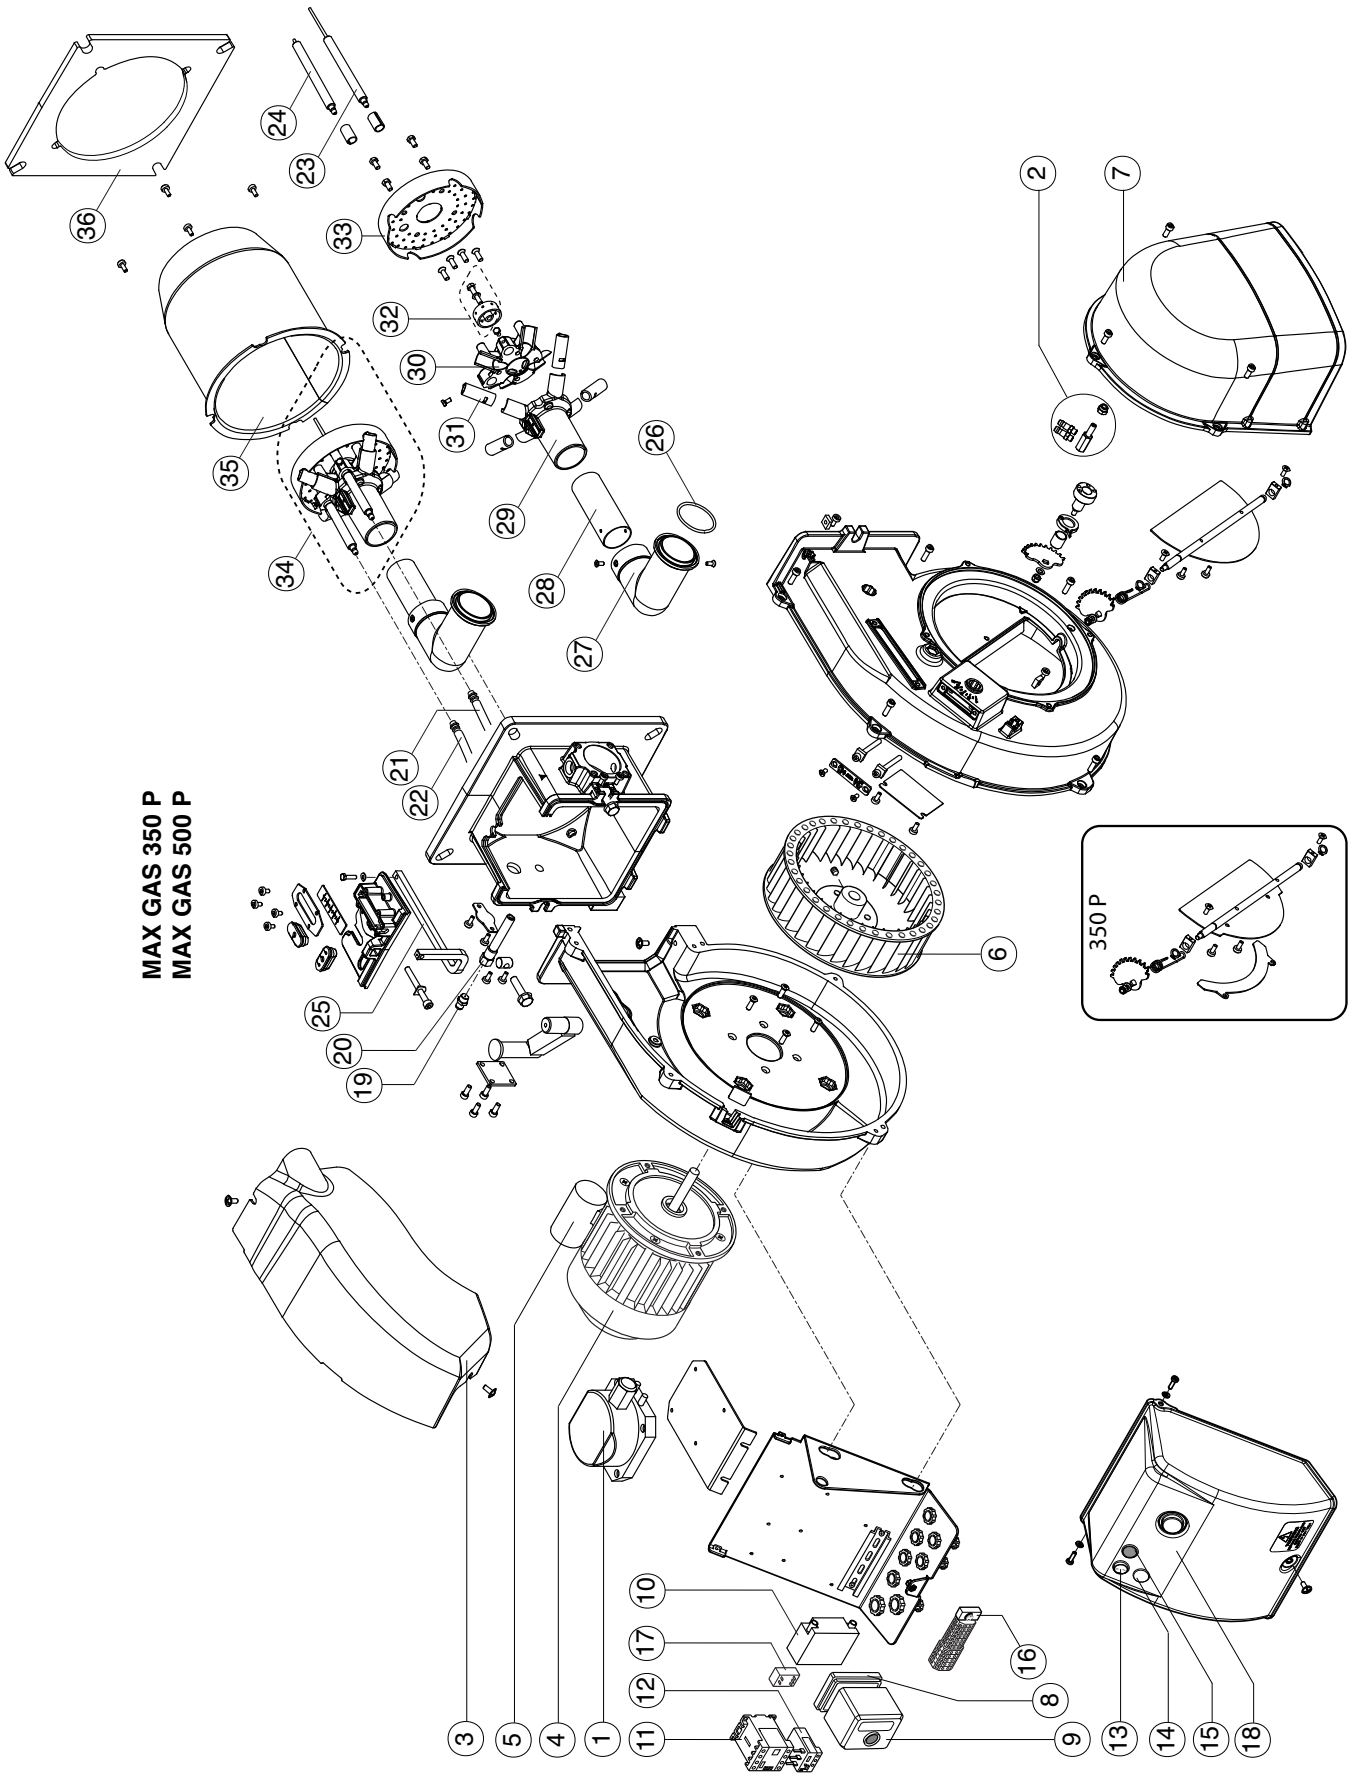

MAX GAS 500 P

MAX GAS 500 P AB

Low Nox

420010318203

420010318203

02.08.2011

N°	НАИМЕНОВАНИЕ		MAX GAS 350 P	MAX GAS 500 P
			code	code
1	РЕЛЕ ДАВЛЕНИЯ ВОЗДУХА	KROMSCHRODER DL11K-3	65324484	65324484
2	ВОЗДУХОЗАБОР В СБОРЕ		65324718	65324718
3	КОЖУХ		65324704	65324704
4	ДВИГАТЕЛЬ	SIMEL 300 W	65324698	-
		SIMEL 550 W	-	65324699
5	КОНДЕНСАТОР	10 μ F	65321855	-
6	РАБОЧЕЕ КОЛЕСО ВЕНТИЛЯТОРА	180X80	65324709	-
		200X80	-	65324710
7	ВОЗДУХОЗАБОР		65324703	65324703
8	МОНТАЖНАЯ ПЛАСТИНА АППАРАТУРЫ УПРАВЛЕНИЯ	LANDIS	65320092	65320092
9	КОНТРОЛЬНАЯ АППАРАТУРА	SIEMENS LME21.330A2	65324220	65324220
10	ТРАНСФОРМАТОР	DANFOSS EBI 052F4040	65323258	65323258
11	ДИСТАНЦИОННЫЙ ПУСКАТЕЛЬ	BG0910 A230	-	65323138
12	ТЕПЛОЕ РЕЛЕ ДВИГАТЕЛЯ	LOVATO RF9 1,4-2 ,3A 2V3	-	65323098
13	ГЛАВНЫЙ ВЫКЛЮЧАТЕЛЬ		65324696	65324696
14	ЗАТВОР			
15	ИНДИКАТОРНАЯ ЛАМПОЧКА	OMEGA KL09248X2BY	65324695	65324695
16	ГНЕЗДО ПЛАВКОГО ПРЕДОХРАНИТЕЛЯ		65324279	65324279
17	ФИЛЬТР ПОДАВЛЕНИЯ ПОМЕХ		65323170	65323170
18	КРЫШКА		65324705	65324705
19	ПОРТ ДАВЛЕНИЯ		65323053	65323053
20	ПОРТ ДАВЛЕНИЯ ПОДДЕРЖКИ		65324691	65324691
21	ПРОВОД ОБНАРУЖЕНИЯ ФАКЕЛА	ТС	65320946	65320946
		TL	65320947	65320947
22	ПРОВОД РОЗЖИГА	ТС	65320944	65320944
		TL	65324194	65324194
23	ЭЛЕКТРОД ОБНАРУЖЕНИЯ ФАКЕЛА		65320950	65320950
24	ЭЛЕКТРОД РОЗЖИГА		65324331	65324331
25	РЕГУЛИРОВОЧНЫЙ ШТОК ОГНЕВОЙ ГОЛОВКИ	ТС	65324692	65324692
		TL	65324693	65324693
26	УПЛОТНИТЕЛЬНОЕ КОЛЬЦО		65324700	65324700
27	ГОЛОВНОЙ ЛОКОТЬ ТРУБЫ ПОДДЕРЖКИ		65324702	65324702
28	КРЕПЕЖНАЯ ТРУБКА ОГНЕВОЙ ГОЛОВКИ	ТС	65324711	65324711
		TL	65324712	65324712
29	ОГНЕВАЯ ГОЛОВКА		65324694	65324694
30	ЗАГЛУШКА ОГНЕВОЙ ГОЛОВКИ		65324539	65324539
31	РАССЕКАТЕЛЬ	G20-25	65324714	65324713
		G31	65324715	65324715
32	ПЕРЕДНЯЯ ВСТАВКА	G20-25	65324716	65324716
		G31	65324717	65324717
33	ПЕРЕДНИЙ ДИСК		65324708	65324708
34	ОГНЕВАЯ ГОЛОВКА В СБОРЕ	G20-25	65324727	65324728
		G31	65324729	65324729
35	СТАКАН	ТС	65324706	65324706
		TL	65324707	65324707
36	УПЛОТНИТЕЛЬНАЯ ПРОКЛАДКА		65324701	65324701
P AB				
9	КОНТРОЛЬНАЯ АППАРАТУРА	SIEMENS LME22.331C2	65324042	65324042
14	ПЕРЕКЛЮЧАТЕЛЬ БОЛЬШОГО/МАЛОГО ГОРЕНИЯ	OMEGA COD.KB11248COVB	65324697	65324697
37	СЕРВОПРИВОД	Landis SQN75.424A21 (12 Sec)	65324262	65324262