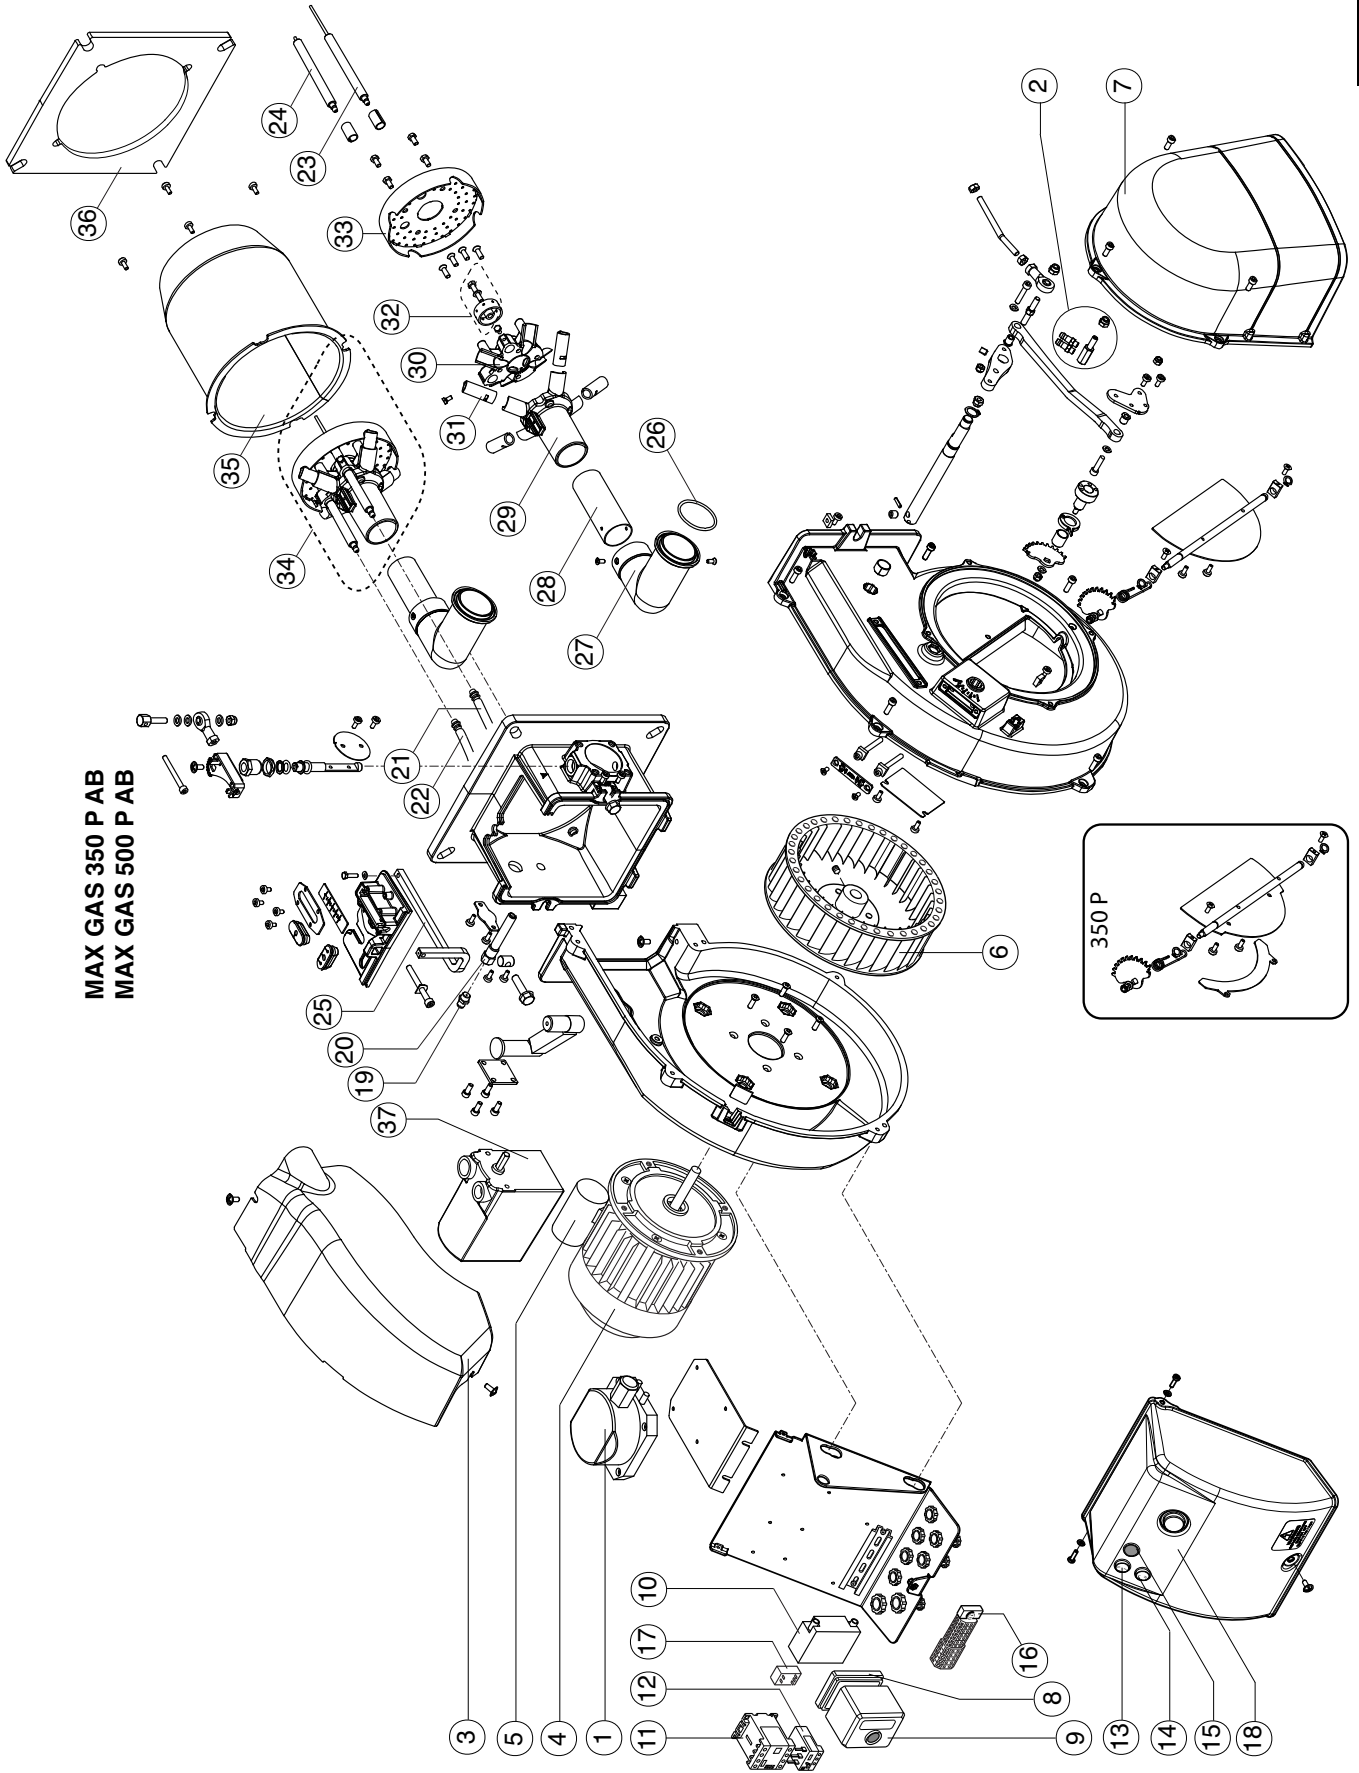

MAX GAS 500 P

MAX GAS 500 P AB

Low Nox

420010318203

420010318203

02.08.2011

N°	НАИМЕНОВАНИЕ		MAX GAS 350 P	MAX GAS 500 P
			code	code
1	РЕЛЕ ДАВЛЕНИЯ ВОЗДУХА	KROMSCHRODER DL11K-3	65324484	65324484
2	ВОЗДУХОЗАБОР В СБОРЕ		65324718	65324718
3	КОЖУХ		65324704	65324704
4	ДВИГАТЕЛЬ	SIMEL 300 W	65324698	-
		SIMEL 550 W	-	65324699
5	КОНДЕНСАТОР	10 μ F	65321855	-
6	РАБОЧЕЕ КОЛЕСО ВЕНТИЛЯТОРА	180X80	65324709	-
		200X80	-	65324710
7	ВОЗДУХОЗАБОР		65324703	65324703
8	МОНТАЖНАЯ ПЛАСТИНА АППАРАТУРЫ УПРАВЛЕНИЯ	LANDIS	65320092	65320092
9	КОНТРОЛЬНАЯ АППАРАТУРА	SIEMENS LME21.330A2	65324220	65324220
10	ТРАНСФОРМАТОР	DANFOSS EBI 052F4040	65323258	65323258
11	ДИСТАНЦИОННЫЙ ПУСКАТЕЛЬ	BG0910 A230	-	65323138
12	ТЕПЛОЕ РЕЛЕ ДВИГАТЕЛЯ	LOVATO RF9 1,4-2 ,3A 2V3	-	65323098
13	ГЛАВНЫЙ ВЫКЛЮЧАТЕЛЬ		65324696	65324696
14	ЗАТВОР			
15	ИНДИКАТОРНАЯ ЛАМПОЧКА	OMEGA KL09248X2BY	65324695	65324695
16	ГНЕЗДО ПЛАВКОГО ПРЕДОХРАНИТЕЛЯ		65324279	65324279
17	ФИЛЬТР ПОДАВЛЕНИЯ ПОМЕХ		65323170	65323170
18	КРЫШКА		65324705	65324705
19	ПОРТ ДАВЛЕНИЯ		65323053	65323053
20	ПОРТ ДАВЛЕНИЯ ПОДДЕРЖКИ		65324691	65324691
21	ПРОВОД ОБНАРУЖЕНИЯ ФАКЕЛА	ТС	65320946	65320946
		TL	65320947	65320947
22	ПРОВОД РОЗЖИГА	ТС	65320944	65320944
		TL	65324194	65324194
23	ЭЛЕКТРОД ОБНАРУЖЕНИЯ ФАКЕЛА		65320950	65320950
24	ЭЛЕКТРОД РОЗЖИГА		65324331	65324331
25	РЕГУЛИРОВОЧНЫЙ ШТОК ОГНЕВОЙ ГОЛОВКИ	ТС	65324692	65324692
		TL	65324693	65324693
26	УПЛОТНИТЕЛЬНОЕ КОЛЬЦО		65324700	65324700
27	ГОЛОВНОЙ ЛОКОТЬ ТРУБЫ ПОДДЕРЖКИ		65324702	65324702
28	КРЕПЕЖНАЯ ТРУБКА ОГНЕВОЙ ГОЛОВКИ	ТС	65324711	65324711
		TL	65324712	65324712
29	ОГНЕВАЯ ГОЛОВКА		65324694	65324694
30	ЗАГЛУШКА ОГНЕВОЙ ГОЛОВКИ		65324539	65324539
31	РАССЕКАТЕЛЬ	G20-25	65324714	65324713
		G31	65324715	65324715
32	ПЕРЕДНЯЯ ВСТАВКА	G20-25	65324716	65324716
		G31	65324717	65324717
33	ПЕРЕДНИЙ ДИСК		65324708	65324708
34	ОГНЕВАЯ ГОЛОВКА В СБОРЕ	G20-25	65324727	65324728
		G31	65324729	65324729
35	СТАКАН	ТС	65324706	65324706
		TL	65324707	65324707
36	УПЛОТНИТЕЛЬНАЯ ПРОКЛАДКА		65324701	65324701
P AB				
9	КОНТРОЛЬНАЯ АППАРАТУРА	SIEMENS LME22.331C2	65324042	65324042
14	ПЕРЕКЛЮЧАТЕЛЬ БОЛЬШОГО/МАЛОГО ГОРЕНИЯ	OMEGA COD.KB11248COVB	65324697	65324697
37	СЕРВОПРИВОД	Landis SQN75.424A21 (12 Sec)	65324262	65324262