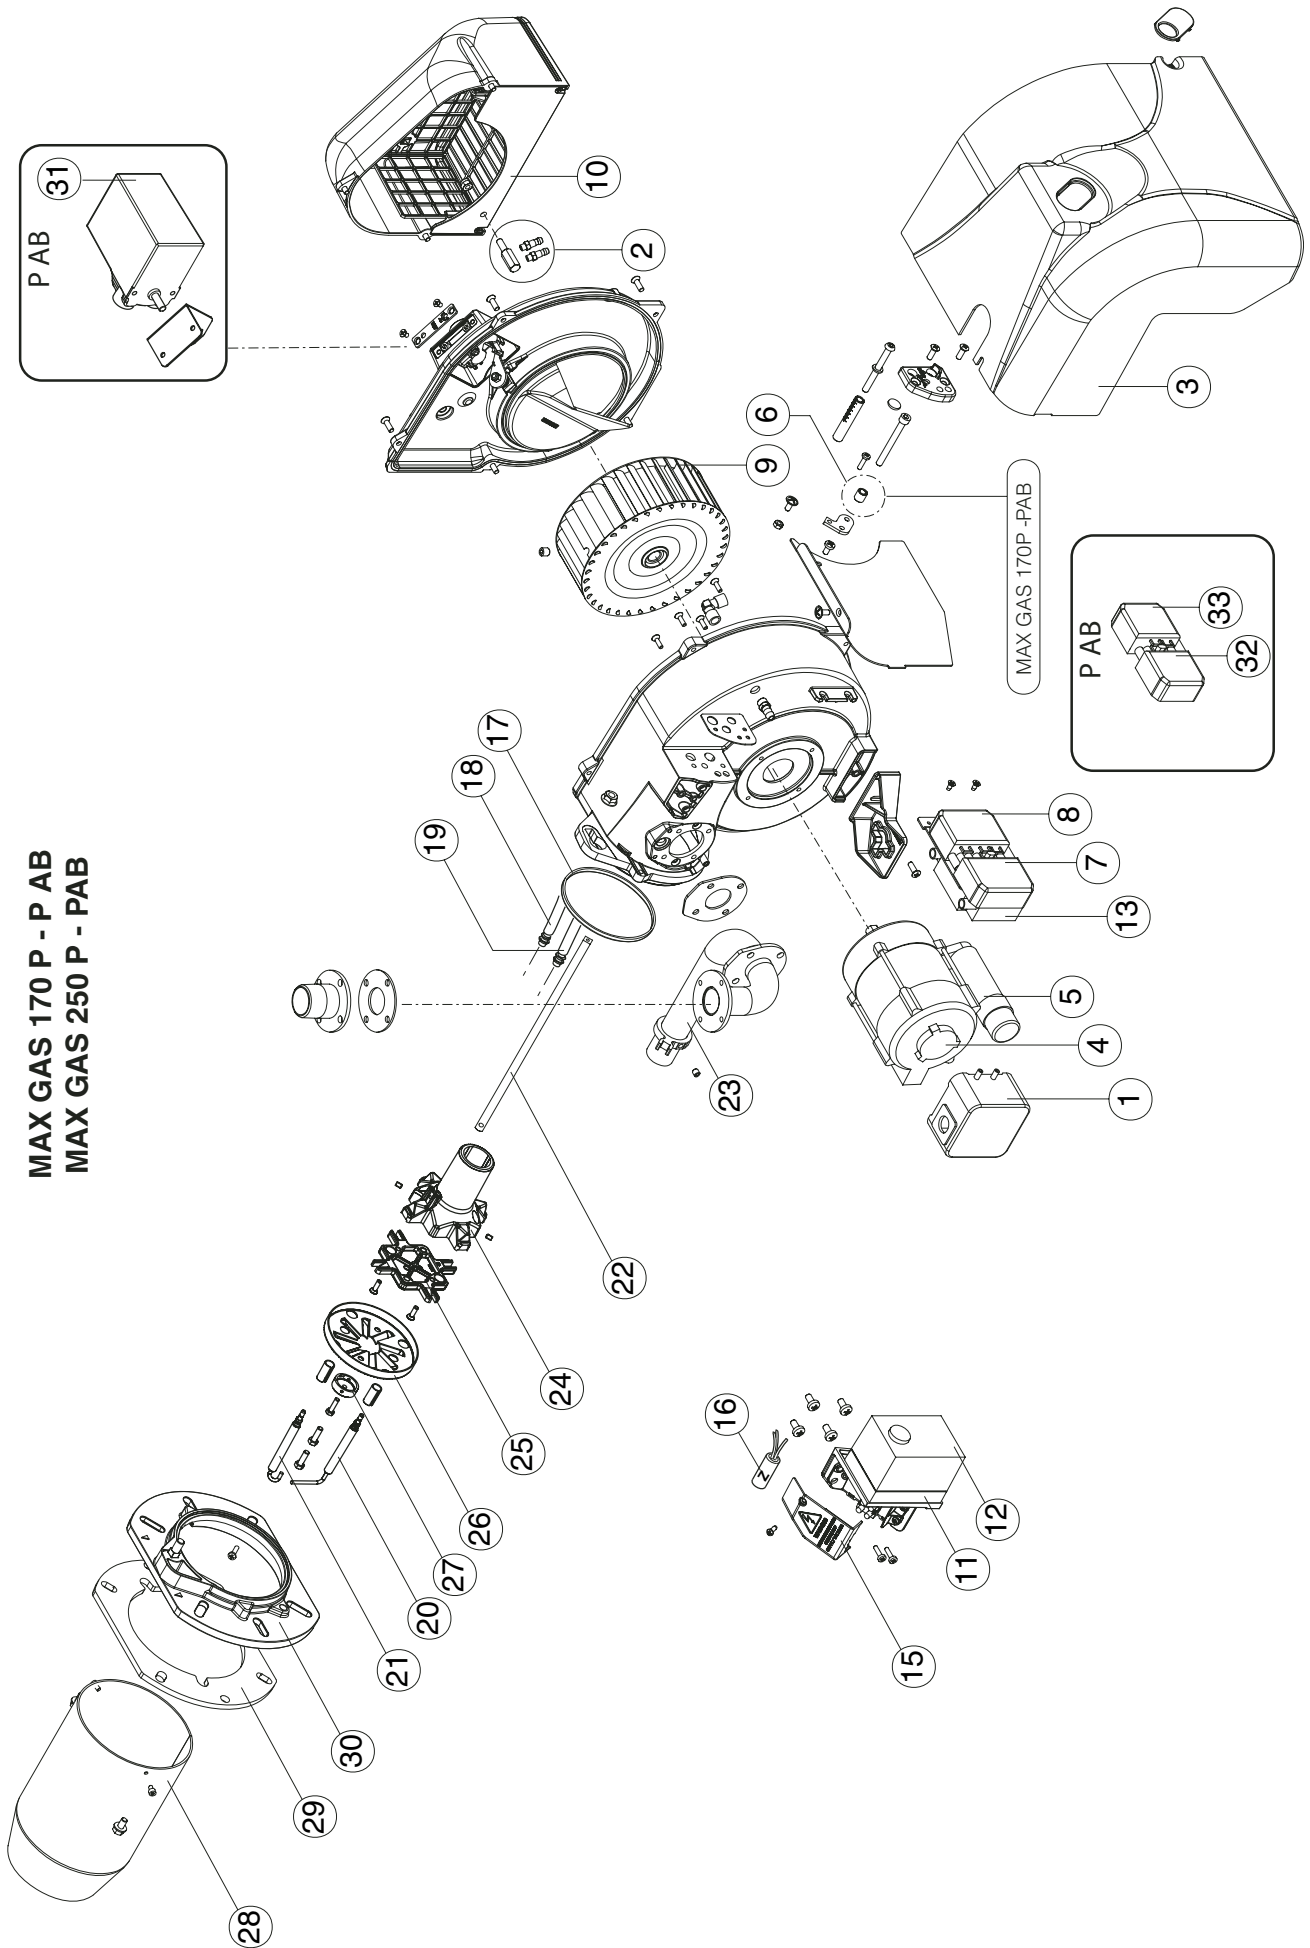

# Ecoflam

**MAX GAS 170 P**

**MAX GAS 170 P AB**

**MAX GAS 250 P**

**MAX GAS 250 P AB**

Low Nox

420010268500

420010268500

25.11.2009

MAX GAS 170 P - P AB  
MAX GAS 250 P - P AB

N°	НАИМЕНОВАНИЕ		MAX GAS 170 P	MAX GAS 250 P
			код	код
1	РЕЛЕ ДАВЛЕНИЯ ВОЗДУХА	LGW10A2P	65323047	65323047
2	ВОЗДУХОЗАБОР В СБОРЕ		65321974+65321334	65321974+65321334
3	КОЖУХ		65320603	65320603
4	ДВИГАТЕЛЬ	200 W	65322877	65322877
5	КОНДЕНСАТОР	3 µF x 200 W AEG	65321857	65321857
6	ДЕРЖАТЕЛЬ		65321453	-
7	ВИЛКА WIELAND	7 poli/pin	65322069	65322069
8	РАЗЪЕМ WIELAND	7 poli/pin	65322070	65322070
9	РАБОЧЕЕ КОЛЕСО ВЕНТИЛЯТОРА	160 x 62	65323820	65323820
10	ВОЗДУХОЗАБОР		65320126	65320126
11	МОНТАЖНАЯ ПЛАСТИНА АППАРАТУРЫ УПРАВЛЕНИЯ	LANDIS	65320092	65320092
12	КОНТРОЛЬНАЯ АППАРАТУРА	LANDIS LME11.330A2	65320070	65320070
13	ТРАНСФОРМАТОР	DanfossEBI M	65323258	65323258
14	КЛЕММНИК		-	-
15	КРЫШКА		65320663	65320663
16	ФИЛЬТР ПОДАВЛЕНИЯ ПОМЕХ		65323169	65323169
17	УПЛОТНИТЕЛЬНОЕ КОЛЬЦО		65321061	65321061
18	ПРОВОД ОБНАРУЖЕНИЯ ФАКЕЛА	TC	65320946	65320946
		TL	65320946	65320946
19	ПРОВОД РОЗЖИГА	TC	65320941	65320941
		TL	65320942	65320942
20	ЭЛЕКТРОД ОБНАРУЖЕНИЯ ФАКЕЛА		65320905	65320905
21	ЭЛЕКТРОД РОЗЖИГА		65320904	65320904
22	РЕГУЛИРОВОЧНЫЙ ШТОК ОГНЕВОЙ ГОЛОВКИ	TC	65320215	65320215
		TL	65320216	65320216
23	КРЕПЕЖНАЯ ТРУБКА ОГНЕВОЙ ГОЛОВКИ	TC	65321538	65321538
		TL	65321539	65321539
24	ОГНЕВАЯ ГОЛОВКА		65321612	65321612
25	ЗАГЛУШКА ОГНЕВОЙ ГОЛОВКИ		65321613	65321613
26	РАССЕКАТЕЛЬ		65320823	65320823
27	ПЕРЕДНЯЯ ВСТАВКА	METANO	65321614	65321614
		GPL	65321615	65321615
28	СТАКАН	TC	65320398	65320398
		TL	65320399	65320399
29	УПЛОТНИТЕЛЬНАЯ ПРОКЛАДКА		65321106	65321106
30	ФЛАНЕЦ		65320971	65320971
<b>P AB</b>				
12	КОНТРОЛЬНАЯ АППАРАТУРА	LANDIS LGB 22	65320034	65320034
31	СЕРВОПРИВОД	Landis SQN75.224A21	65322904	65322904
32	ВИЛКА WIELAND	4 poli/pin	65322065	65322065
33	РАЗЪЕМ WIELAND	4 poli/pin	65322068	65322068

**TC = КОРОТКАЯ ОГНЕВАЯ ГОЛОВКА TL = ДЛИННАЯ ОГНЕВАЯ ГОЛОВКА**