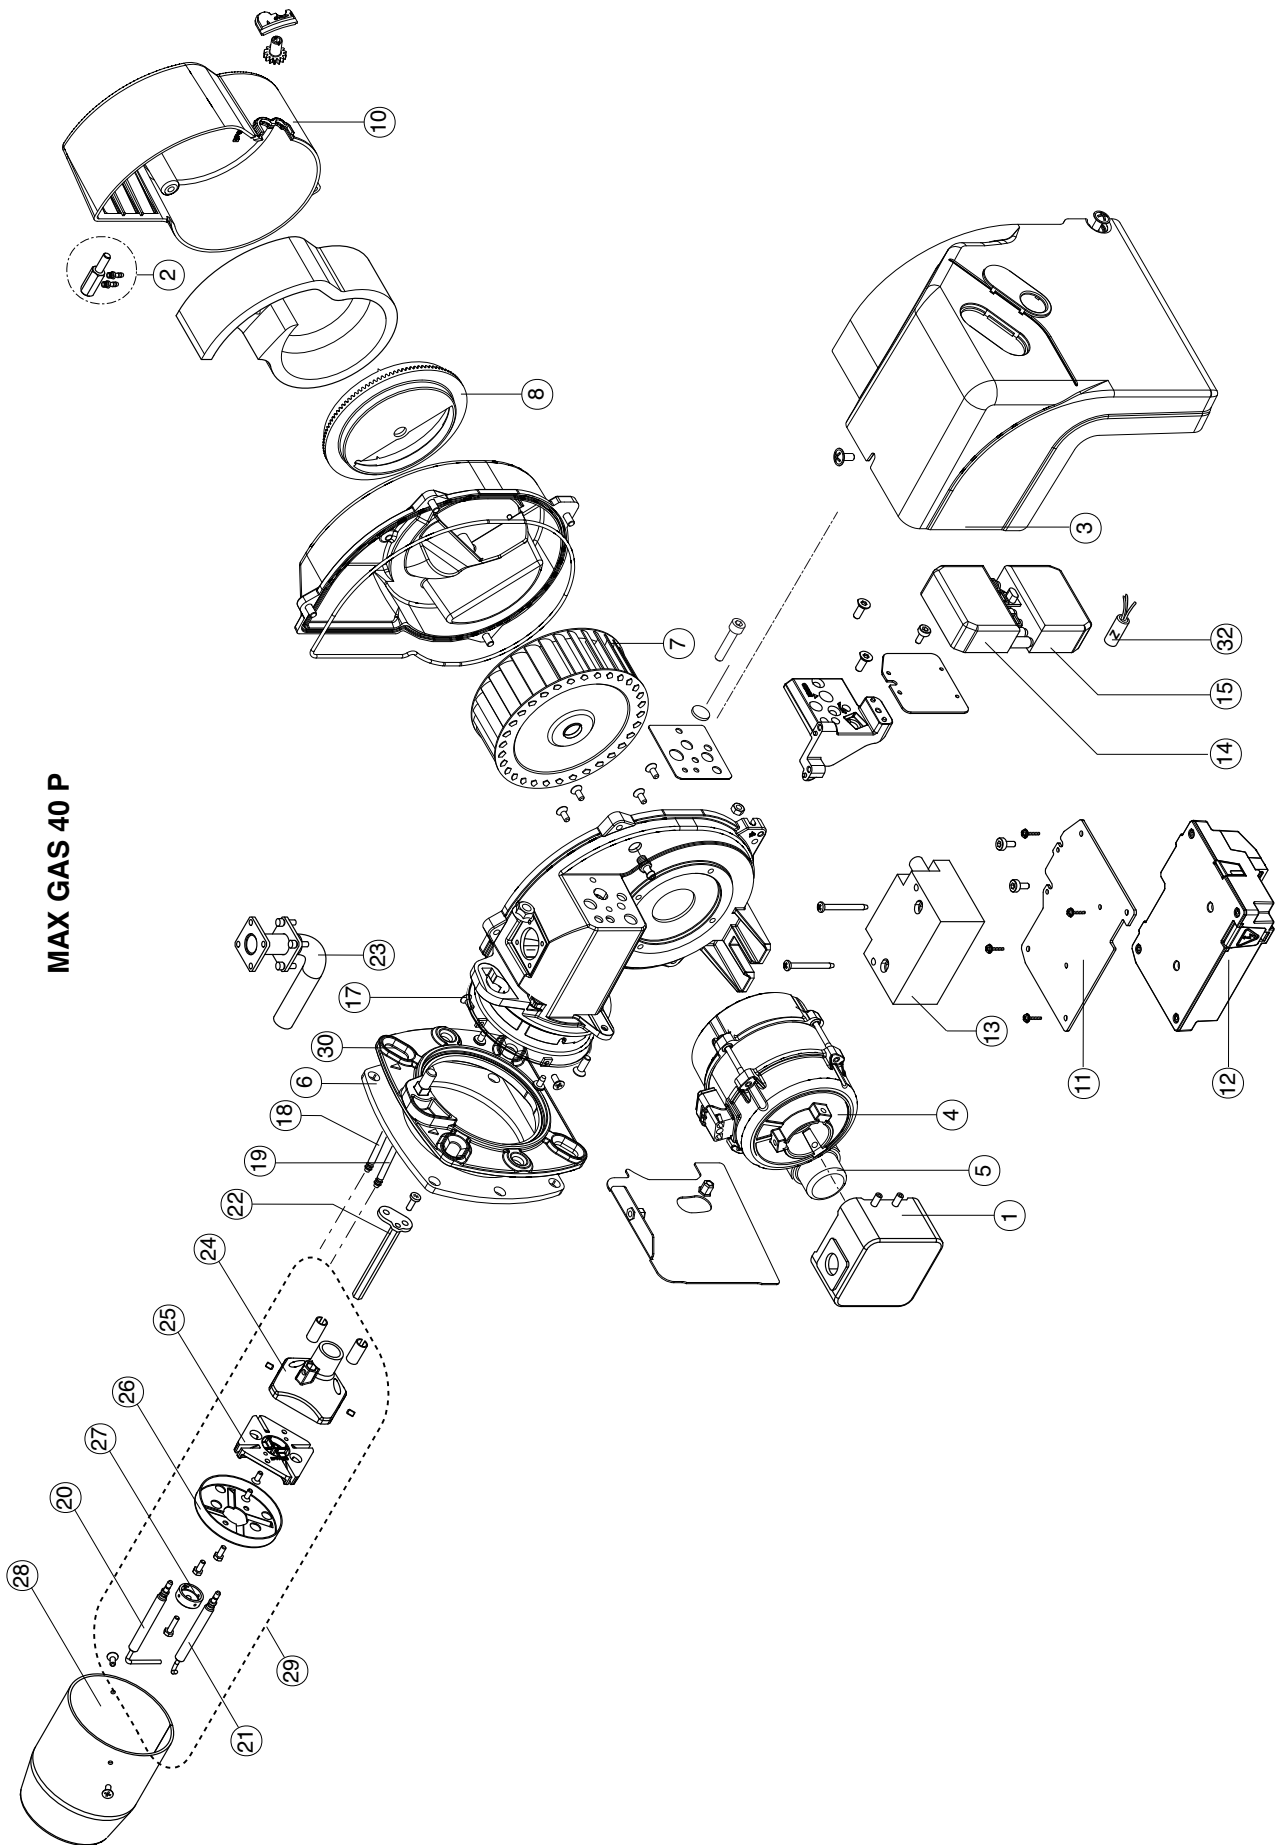

Overview - Spare parts list / Panoramica - Parti di ricambio / Vue d'ensemble - Pièces de rechange / Descripción - Piezas de recambio /
Обзор - Запчасти