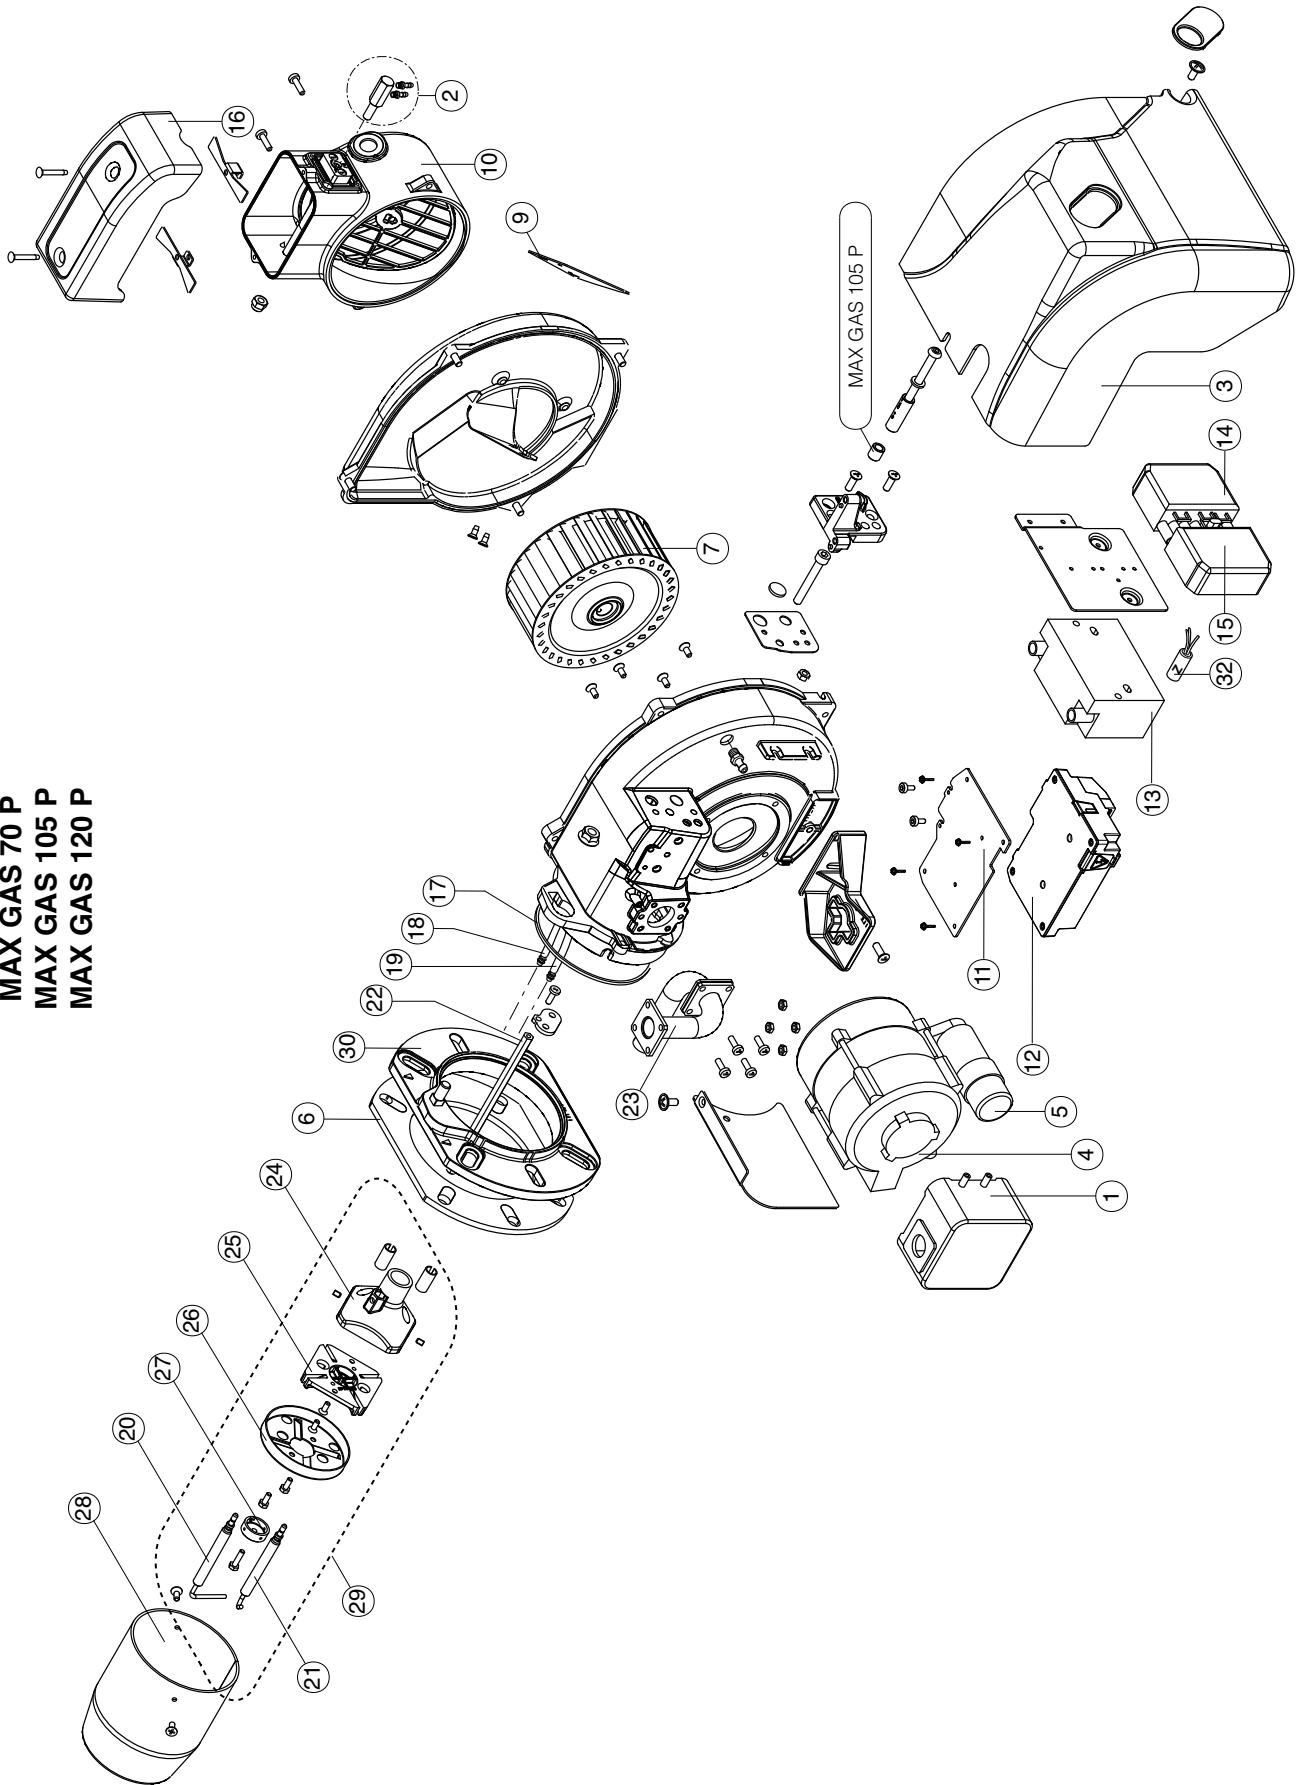

Overview - Spare parts list / Panoramica - Parti di ricambio / Vue d'ensemble - Pièces de rechange / Descripción - Piezas de recambio /
Обзор - Запчасти

MAX GAS 70 P
MAX GAS 105 P
MAX GAS 120 P

Overview - Spare parts list / Panoramica - Parti di ricambio / Vue d'ensemble - Pièces de rechange / Descripción - Piezas de recambio / Обзор - Запчасти