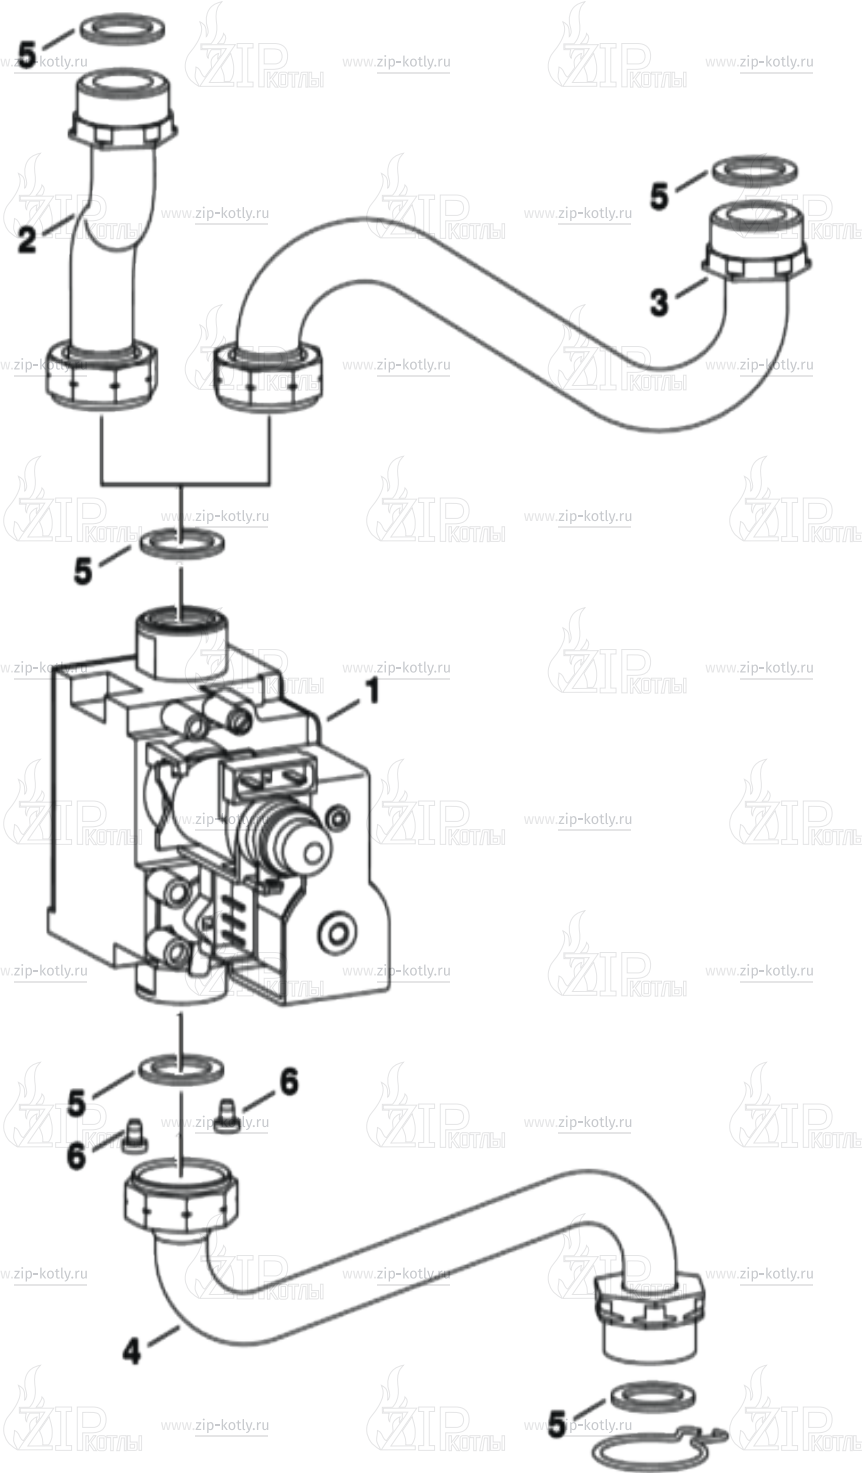

1	19928644	Газовая арматура
2	19928646	Газовая труба
5	87101030430	Комплект уплотнений 23,9×17,2×1,5 (10 шт.)
6	87199051460	Винт М4х6 (10 шт.)

1	19928656	Насос
2	19928658	Система распределения на обратной линии
3	87160102470	Предохранительный клапан U02X/U04X/U05X/-24K/ZSA/ZWA-24
5	87161483560	Пружинная защёлка (10 шт.)
6	87161408050	Резиновое кольцо (10 шт.)
7	19928662	Патрубок
8	87101030450	Прокладка 1/2" (10 шт.)
9	87101030430	Комплект уплотнений 23,9×17,2×1,5 (10 шт.)
10	87161409200	Прокладка (10х)
11	19928664	Защелка (10 штук)
12	87161022720	Адаптер
14	87185050390	Воздухоудалитель
15	87161034880	Клипса (10 шт.)
16	87161034890	Кран слива