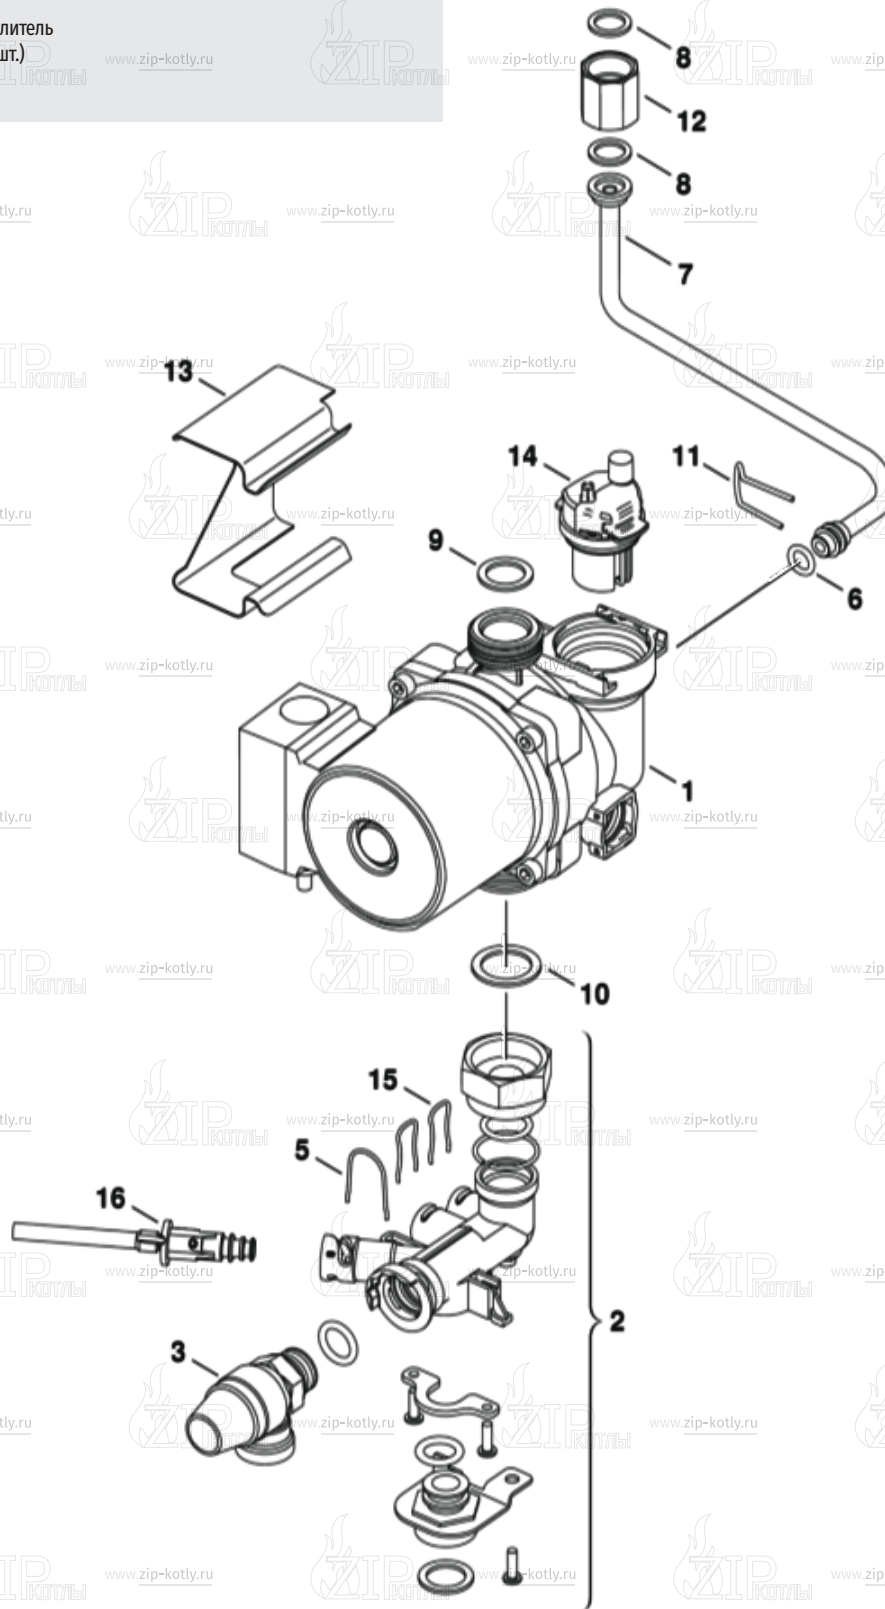

6720904525.AC/G

- 1 87154065460 Теплообменник
- 2 19928629 Патрубок обратной гидролинии
- 3 19928631 Патрубок
- 4 19928633 Патрубок
- 5 19928634 Труба
- 6 87113046950 Клипса (10 шт.)
- 7 87101030450 Прокладка 1/2" (10 шт.)
- 8 87101030430 Комплект уплотнений 23,9×17,2×1,5 (10 шт.)
- 9 87145000870 Датчик температуры
- 10 87172061620 Ограничитель нагрева STB 110°C
- 12 19928637 Запорный кран
- 13 87120000840 Ручка-регулятор

- 14 87101031640 Прокладка (10 шт.)
- 15 19928638 Защелка
- 16 87161408200 Уплотнение 17.6IDx2.4EP (10 шт.)
- 17 87160108090 Датчик температуры
- 18 87182234430 Турбинка
- 19 87199050620 Переходник
- 20 87113046680 Зажим (10 шт.)
- 21 87161408140 Резиновое кольцо (10х)
- 22 19928639 Патрубок
- 23 19928641 Клипса (10 шт.)
- 24 19928642 Клипса (10 шт.)
- 25 87199055180 Ручка-регулятор

- |   |             |  |
|---|-------------|--|
| 1 | 19928644    | Газовая арматура                           |
| 2 | 19928646    | Газовая труба                              |
| 5 | 87101030430 | Комплект уплотнений 23,9×17,2×1,5 (10 шт.) |
| 6 | 87199051460 | Винт М4х6 (10 шт.)                         |

1	19928656	Насос
2	19928658	Система распределения на обратной линии
3	87160102470	Предохранительный клапан U02X/U04X/U05X/-24K/ZSA/ZWA-24
5	87161483560	Пружинная защёлка (10 шт.)
6	87161408050	Резиновое кольцо (10 шт.)
7	19928662	Патрубок
8	87101030450	Прокладка 1/2" (10 шт.)
9	87101030430	Комплект уплотнений 23,9×17,2×1,5 (10 шт.)
10	87161409200	Прокладка (10х)
11	19928664	Защелка (10 штук)
12	87161022720	Адаптер
14	87185050390	Воздухоудалитель
15	87161034880	Клипса (10 шт.)
16	87161034890	Кран слива