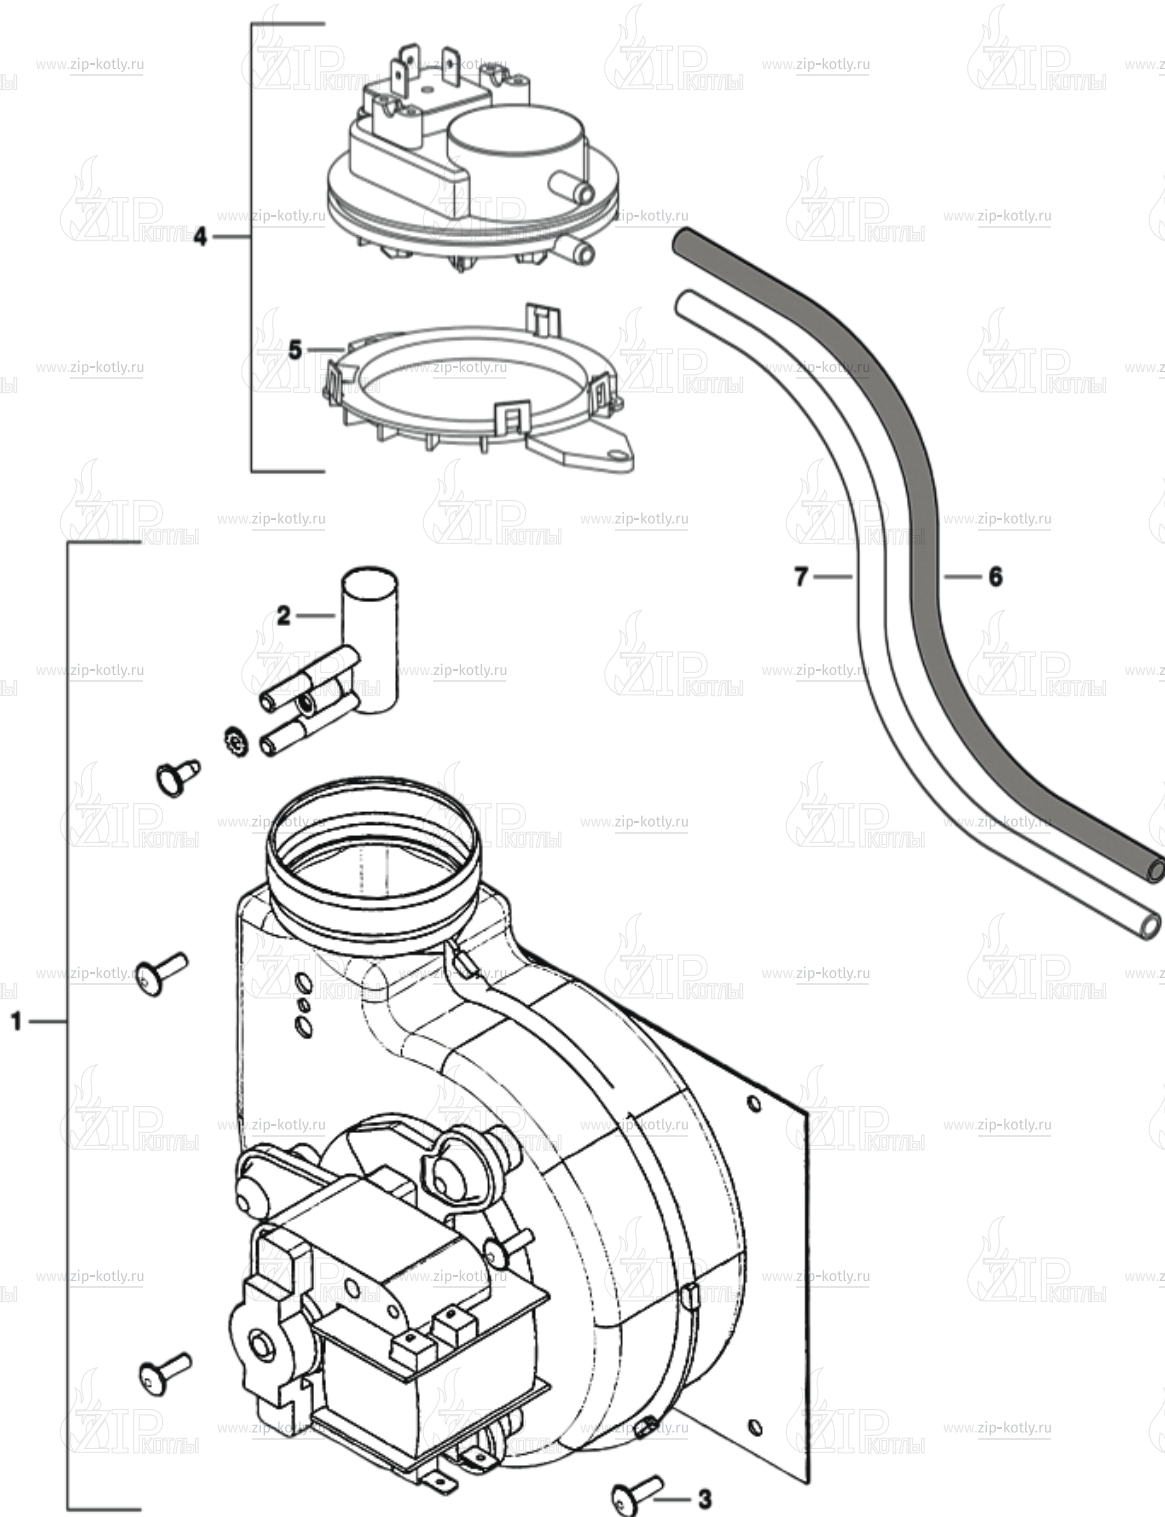

6720904101.AB/G

1	87161432010	Вентилятор
2	87161017310	Штуцер подключения шлангов диф. реле давления
3	87034011010	Винт (10 шт.)
4	87161461530	Дифференциальное реле давления
5	87182234410	Крепление U022
6	87160101130	Шланг
7	87160101140	Шланг