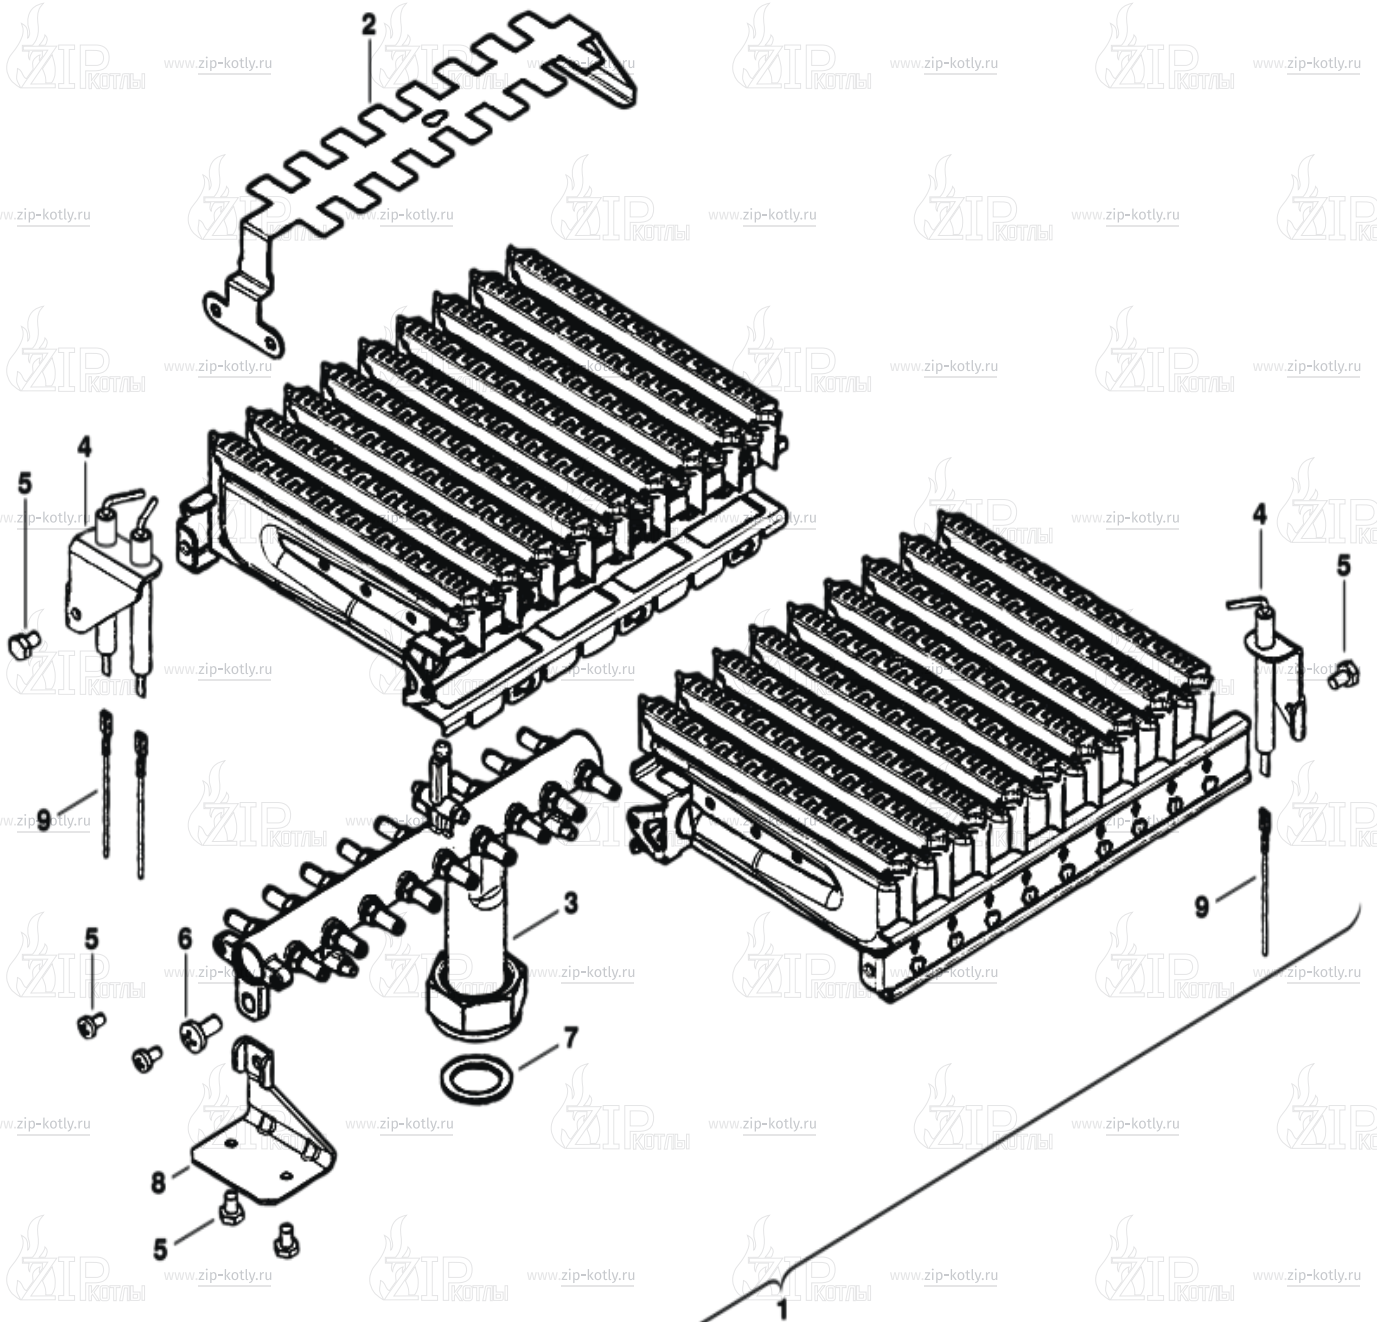

1	87160112740	Горелка
2	87113046920	Распределитель теплового потока
3	19928711	Комплект подключения на другой вид газа 23>31
3	87160113370	Комплект перенастройки на другой вид газа 31>23
4	19928643	Комплект электродов
5	87199051460	Винт М4х6 (10 шт.)
6	29144114030	Винт (10 штук)
7	87101030430	Комплект уплотнений 23,9×17,2×1,5 (10 шт.)
8	87161035280	Крепеж горелки
9	87160121570	Кабель запальника