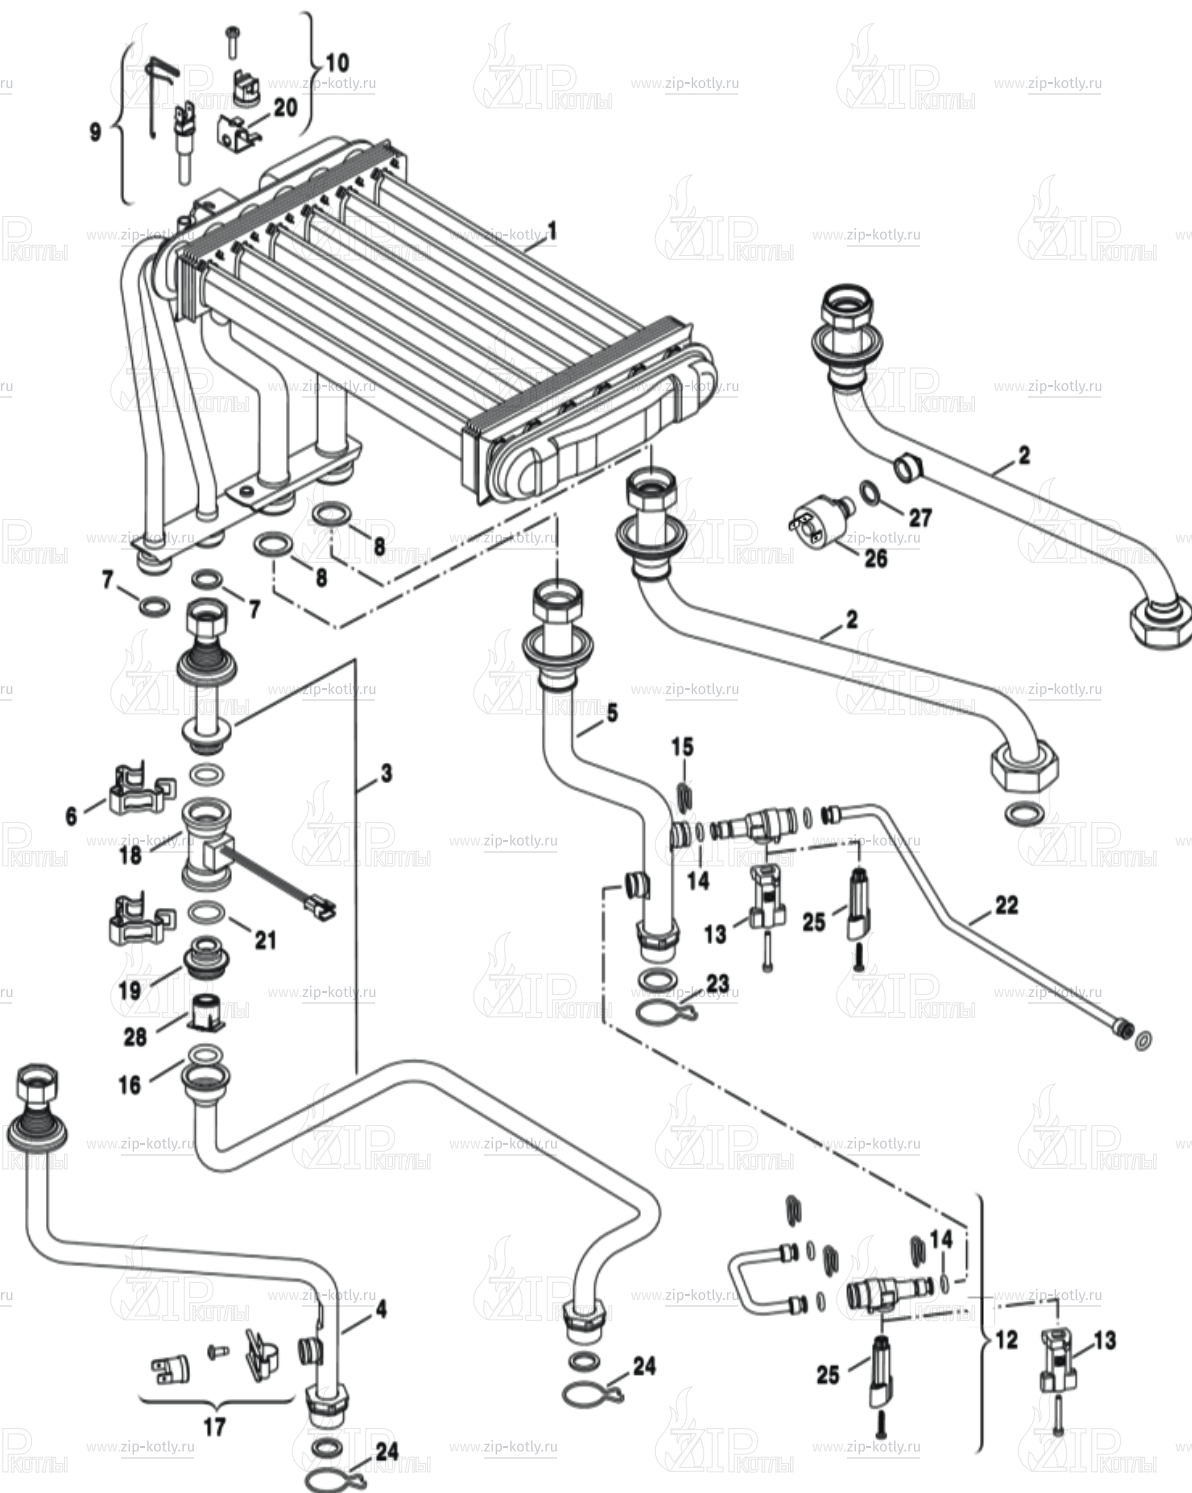

## Buderus Logamax U052-24K

- 1 Кожух
- 2 Теплообменник
- 3 Горелка
- 4 Газовая арматура
- 5 Гидроблок
- 6 Блок управления
- 7 Дымосос

- |    |             |                                 |
|----|-------------|---------------------------------|
| 1  | 19928618    | Кожух 24KW                      |
| 2  | 87161035260 | Коллектор дымовых газов         |
| 3  | 19928622    | Расширительный бак              |
| 4  | 19928623    | Крышка                          |
| 5  | 87182234380 | Комплект крепежа                |
| 6  | 87161018770 | Теплоизоляция (комплект) 24 кВт |
| 7  | 87161015490 | Камера сгорания                 |
| 8  | 87134030120 | Винт 10x16                      |
| 9  | 87161016600 | Прокладка                       |
| 10 | 19928625    | Винт (10 шт.)                   |
| 11 | 87160113420 | Комплект уплотнительных дисков  |
| 12 | 87160124690 | Звукоизоляция                   |

6720904525.AC/G

- 1 87154065460 Теплообменник
- 2 19928629 Патрубок обратной гидролинии
- 3 19928631 Патрубок
- 4 19928633 Патрубок
- 5 19928634 Труба
- 6 87113046950 Клипса (10 шт.)
- 7 87101030450 Прокладка 1/2" (10 шт.)
- 8 87101030430 Комплект уплотнений 23,9×17,2×1,5 (10 шт.)
- 9 87145000870 Датчик температуры
- 10 87172061620 Ограничитель нагрева STB 110°C
- 12 19928637 Запорный кран
- 13 87120000840 Ручка-регулятор

- 14 87101031640 Прокладка (10 шт.)
- 15 19928638 Защелка
- 16 87161408200 Уплотнение 17.6IDx2.4EP (10 шт.)
- 17 87160108090 Датчик температуры
- 18 87182234430 Турбинка
- 19 87199050620 Переходник
- 20 87113046680 Зажим (10 шт.)
- 21 87161408140 Резиновое кольцо (10х)
- 22 19928639 Патрубок
- 23 19928641 Клипса (10 шт.)
- 24 19928642 Клипса (10 шт.)
- 25 87199055180 Ручка-регулятор