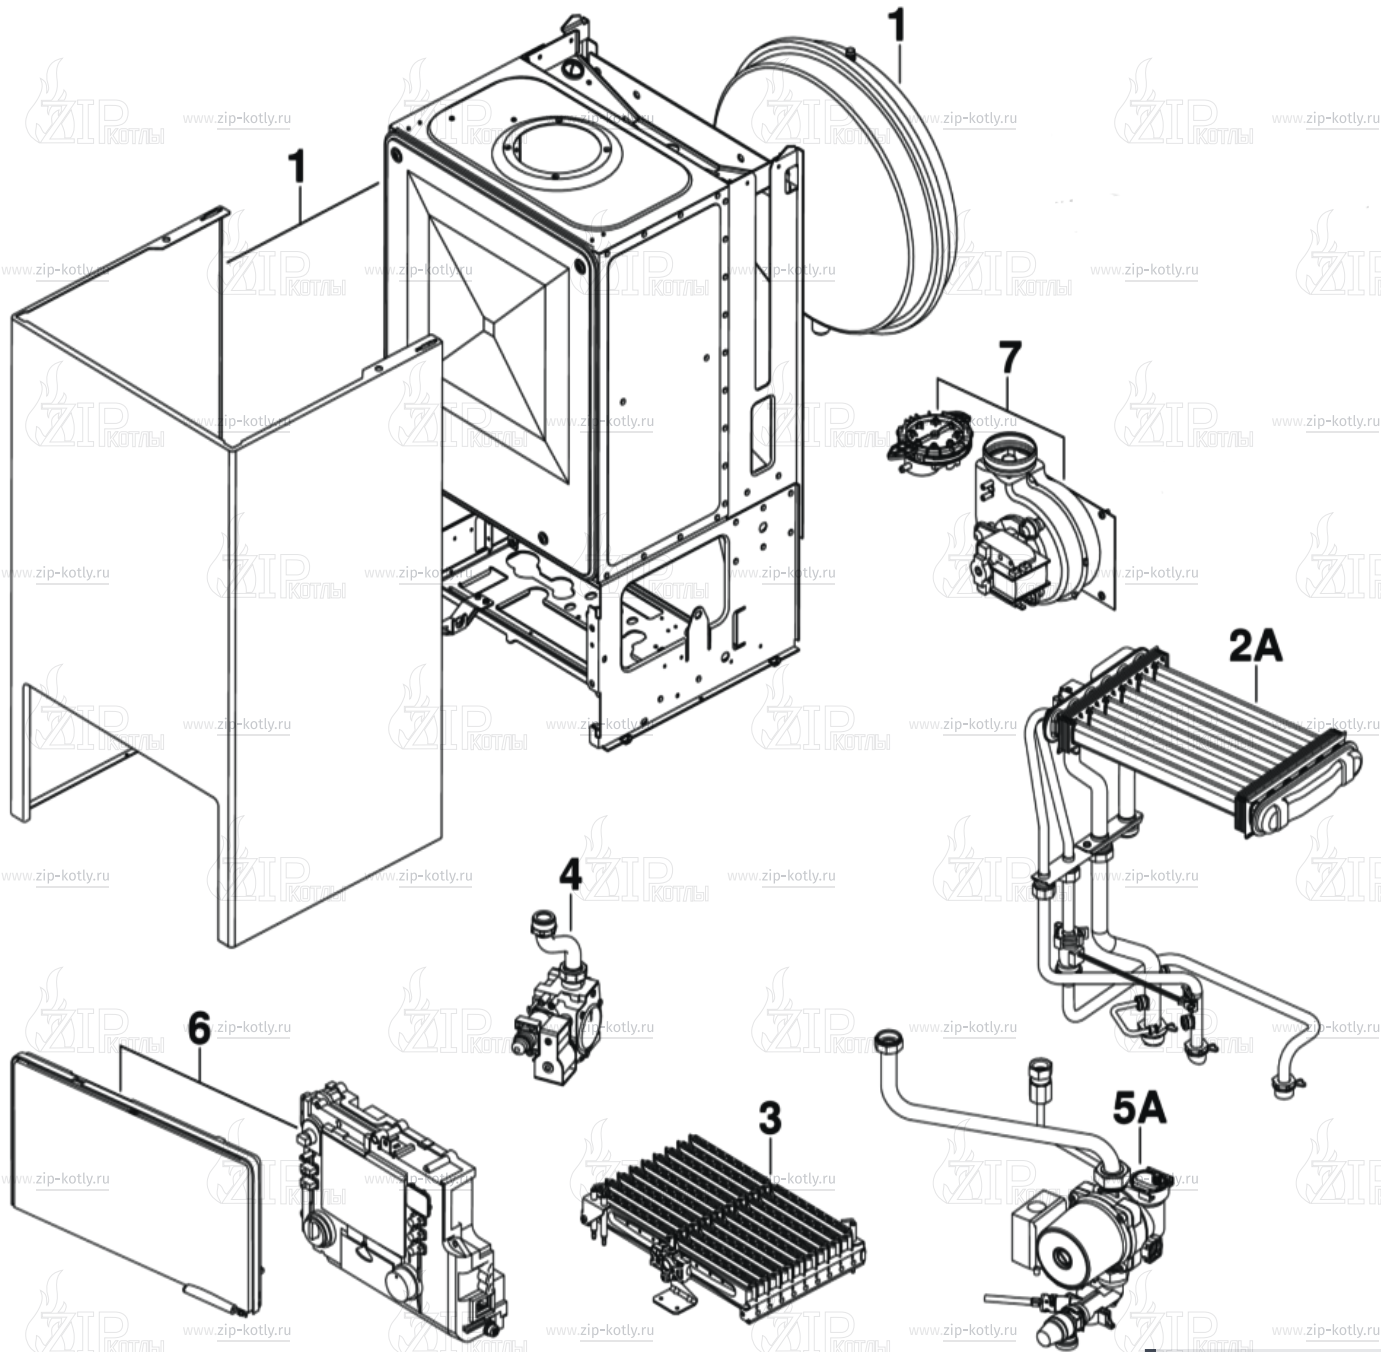

## Buderus Logamax U052-24K

- 1 Кожух
- 2 Теплообменник
- 3 Горелка
- 4 Газовая арматура
- 5 Гидроблок
- 6 Блок управления
- 7 Дымосос

- |    |             |                                 |
|----|-------------|---------------------------------|
| 1  | 19928618    | Кожух 24KW                      |
| 2  | 87161035260 | Коллектор дымовых газов         |
| 3  | 19928622    | Расширительный бак              |
| 4  | 19928623    | Крышка                          |
| 5  | 87182234380 | Комплект крепежа                |
| 6  | 87161018770 | Теплоизоляция (комплект) 24 кВт |
| 7  | 87161015490 | Камера сгорания                 |
| 8  | 87134030120 | Винт 10x16                      |
| 9  | 87161016600 | Прокладка                       |
| 10 | 19928625    | Винт (10 шт.)                   |
| 11 | 87160113420 | Комплект уплотнительных дисков  |
| 12 | 87160124690 | Звукоизоляция                   |