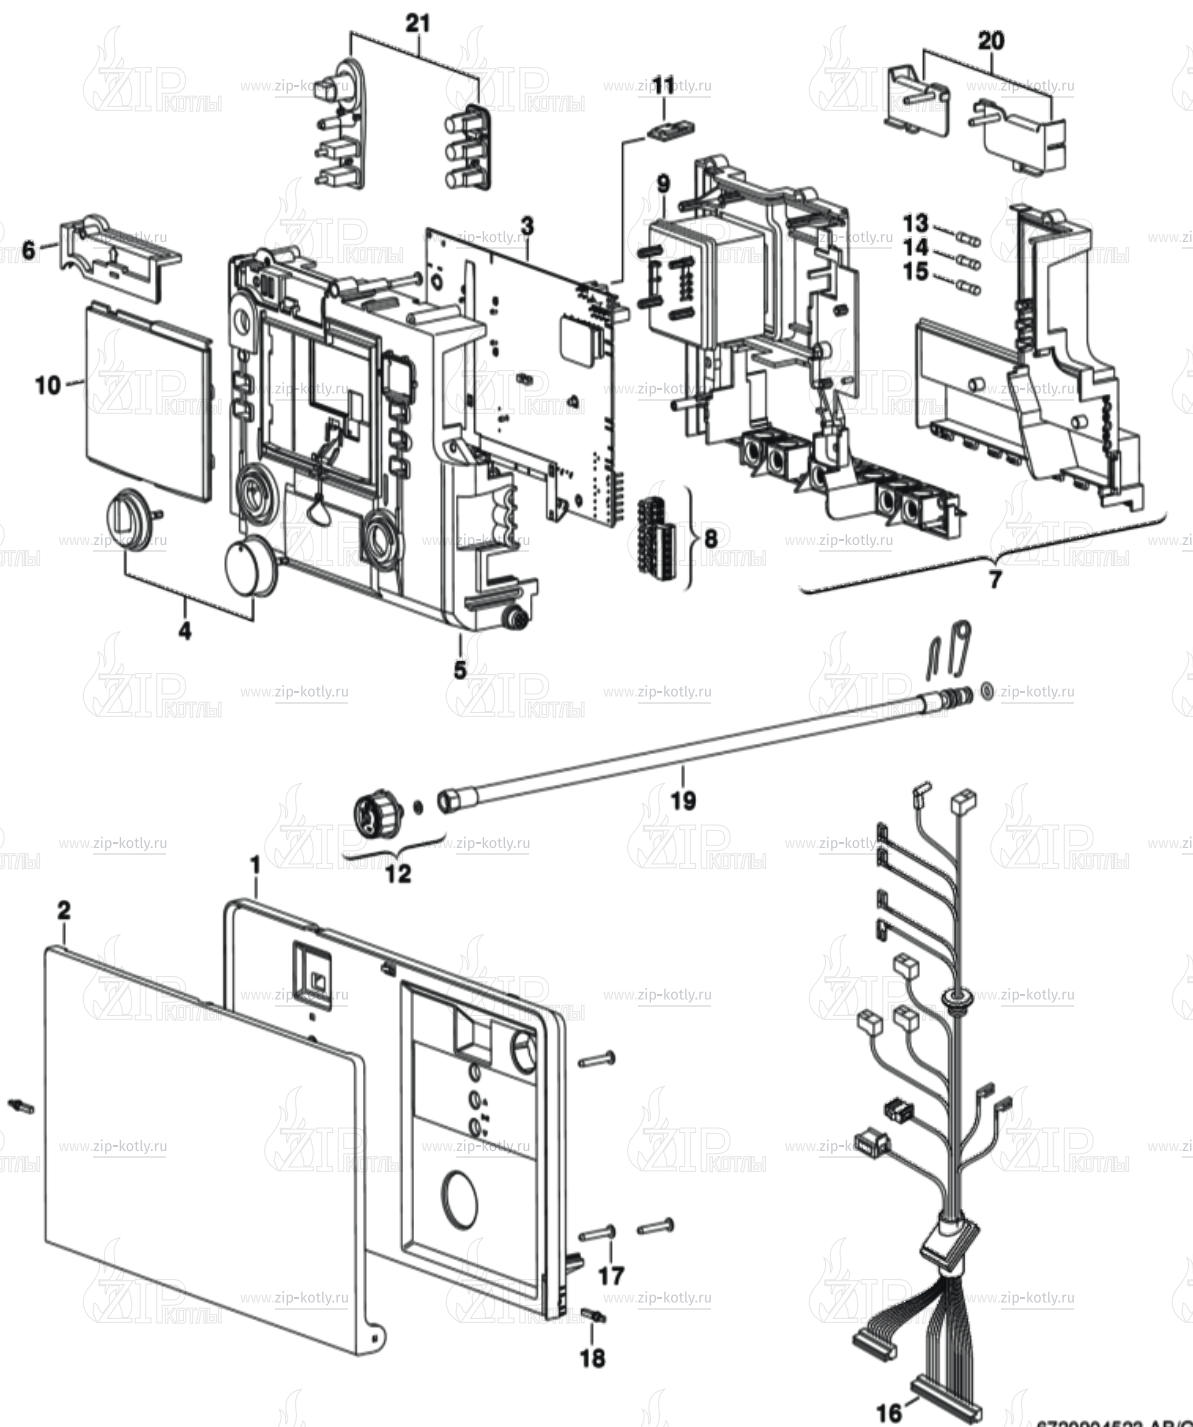

1	19928620	Крышка
2	19928621	Крышка панели управления в U054/052
3	87483006890	Электронная плата Heatronic III
4	19928699	Ручка настройки
5	19928695	Панель передняя
6	19928697	Крышка
7	19928696	Задняя панель
8	19928700	Комплект штекеров
9	19928702	Трансформатор
10	19928698	Заглушка
11	19928680	Штекер кодирования

11	19928679	Штекер кодирования
12	19928681	Манометр
13	19045213420	Предохранитель T2,5A (10 штук)
14	19045227300	Предохранитель T0,5A (10x)
15	19928692	Предохранитель F1,6A
16	19928684	Кабельный жгут
17	87134030130	Винт (10 штук)
18	19928693	Штифт (10 штук)
19	19928709	Шланг
20	19928710	Комплект крепежа
21	19928701	Кнопки