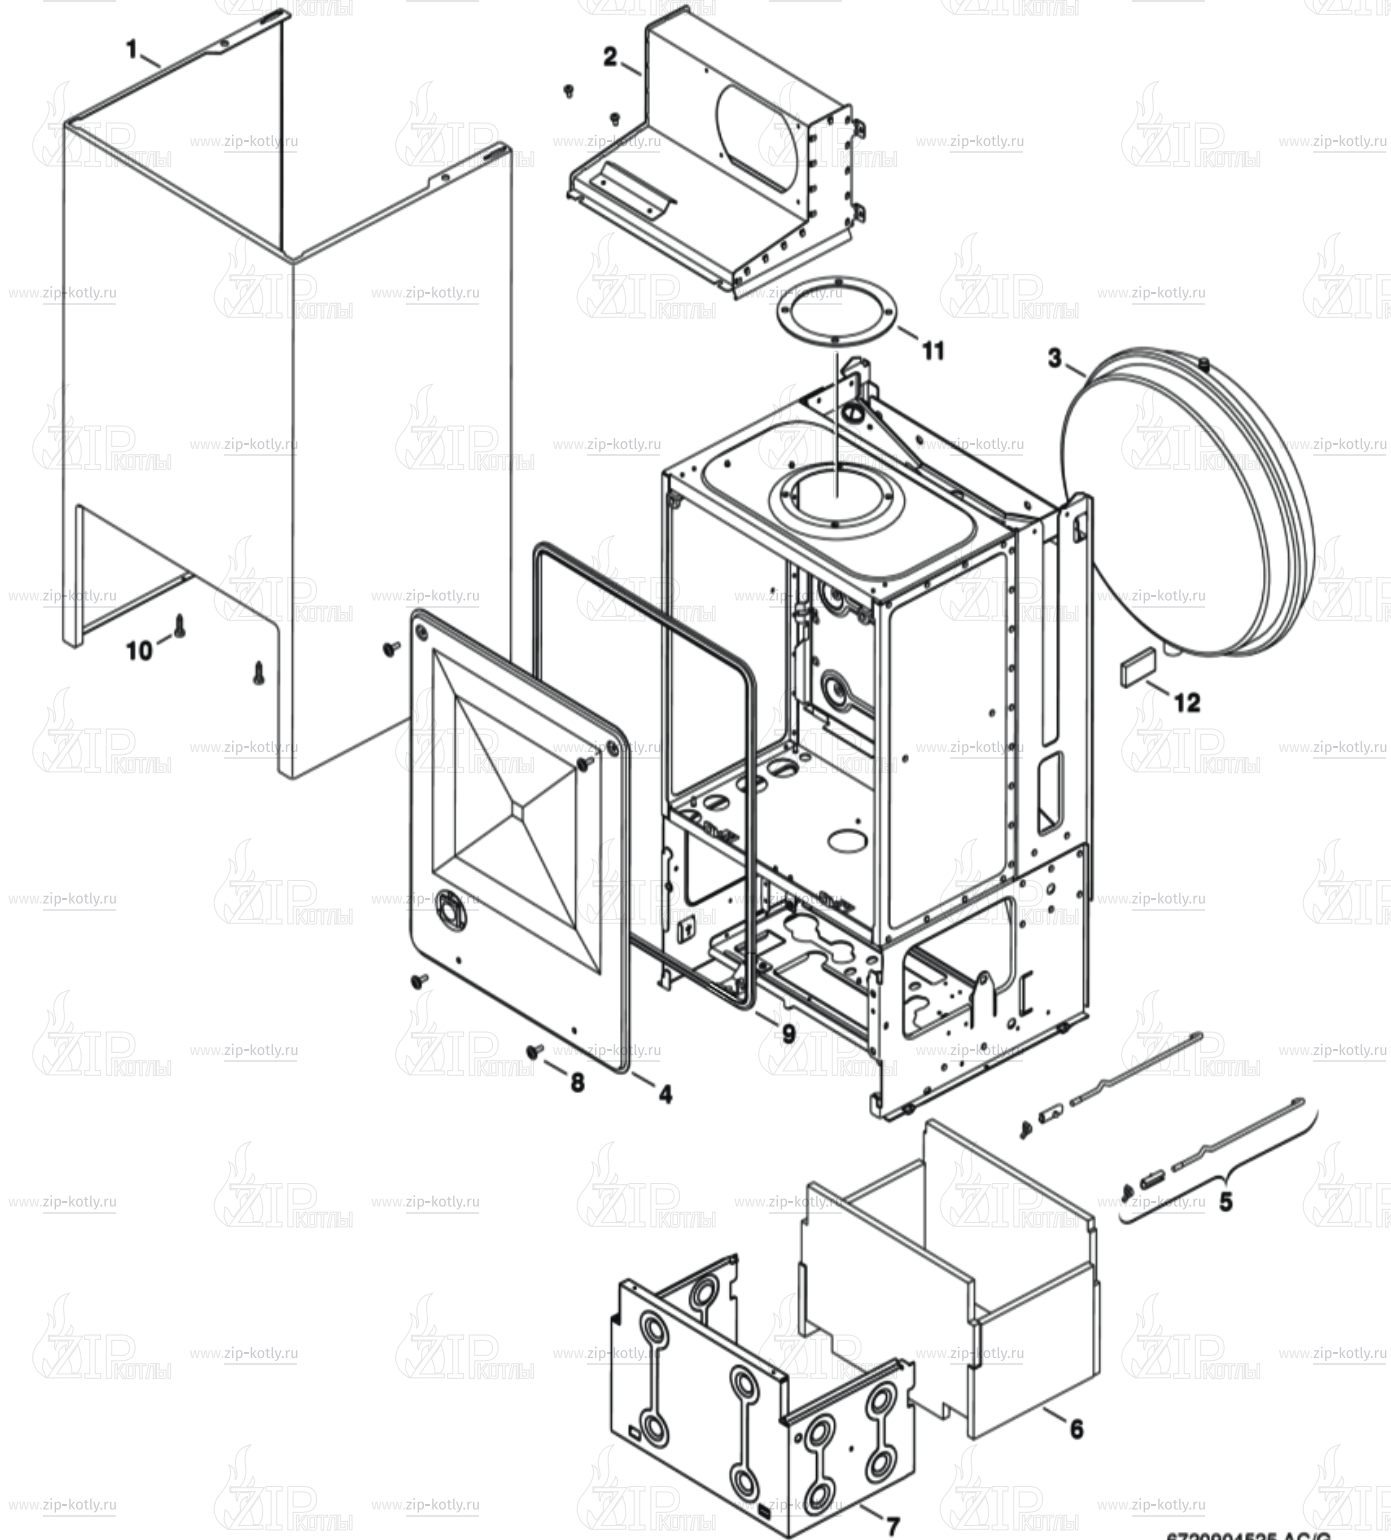

## Buderus Logamax U052-24K

- 1 Кожух
- 2 Теплообменник
- 3 Горелка
- 4 Газовая арматура
- 5 Гидроблок
- 6 Блок управления
- 7 Дымосос

- |    |             |                                 |
|----|-------------|---------------------------------|
| 1  | 19928618    | Кожух 24KW                      |
| 2  | 87161035260 | Коллектор дымовых газов         |
| 3  | 19928622    | Расширительный бак              |
| 4  | 19928623    | Крышка                          |
| 5  | 87182234380 | Комплект крепежа                |
| 6  | 87161018770 | Теплоизоляция (комплект) 24 кВт |
| 7  | 87161015490 | Камера сгорания                 |
| 8  | 87134030120 | Винт 10x16                      |
| 9  | 87161016600 | Прокладка                       |
| 10 | 19928625    | Винт (10 шт.)                   |
| 11 | 87160113420 | Комплект уплотнительных дисков  |
| 12 | 87160124690 | Звукоизоляция                   |