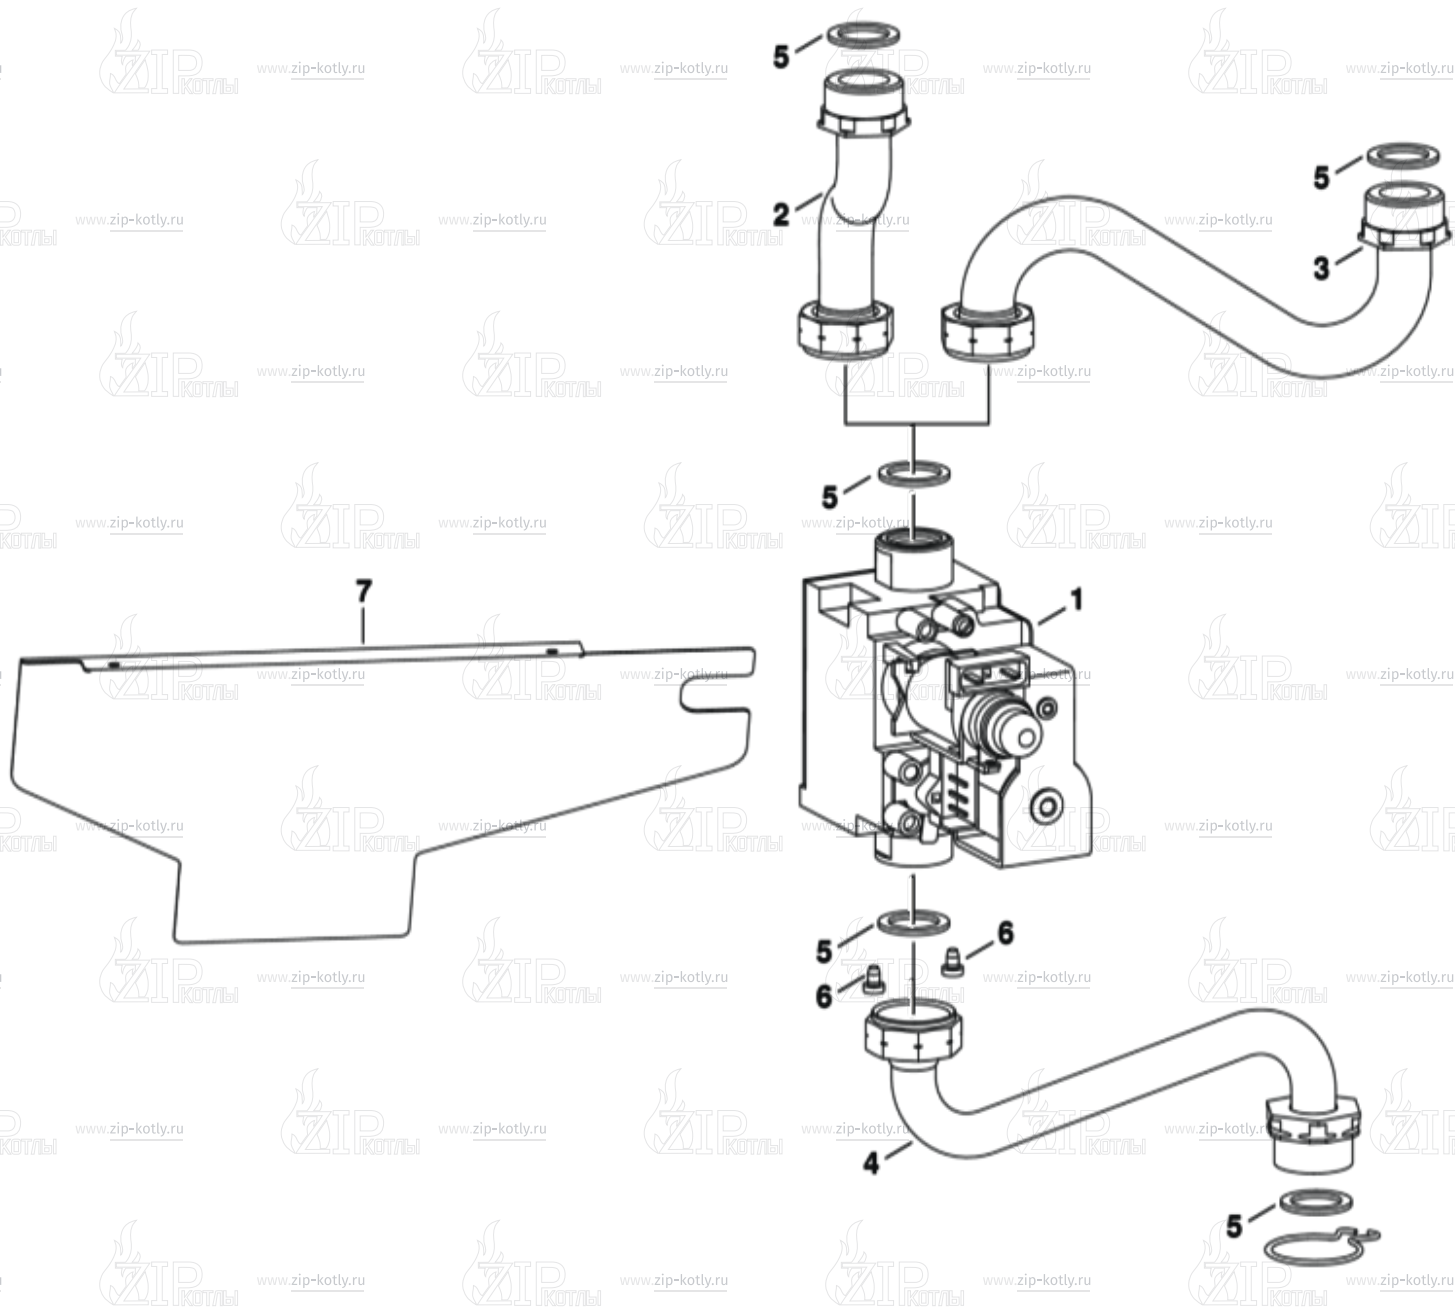

Котел настенный

Buderus Logamax U054-24

- 1 Кожух
- 2 Теплообменник
- 3 Горелка
- 4 Газовая арматура
- 5B Гидроблок
- 6 Блок управления
- 7 Вентилятор

- | | | |
|----|-------------|--|
| 1 | 19928618 | Кожух 24KW |
| 2 | 87161217440 | Коллектор дымовых газов U024-24K |
| 3 | 19928622 | Расширительный бак |
| 4 | 87161015590 | Передняя панель |
| 5 | 87182234380 | Комплект крепежа |
| 6 | 87161018760 | Теплоизоляция |
| 7 | 87161015610 | Камера сгорания U022 |
| 8 | 87134030120 | Винт 10x16 |
| 9 | 87055040390 | Патрубок ОГ дм.130 |
| 10 | 19928625 | Винт (10 шт.) |
| 11 | 87172080640 | Датчик контроля тяги |
| 12 | 87186429150 | Датчик NTC температуры камеры сгорания |

6720904517.AA/G

- | | | |
|----|-------------|--|
| 1 | 19928627 | Теплообменник |
| 2 | 19928630 | Патрубок обратной гидролинии |
| 3 | 19928632 | Патрубок |
| 4 | 19928635 | Труба |
| 5 | 87101030450 | Прокладка 1/2" (10 шт.) |
| 6 | 87101030430 | Комплект уплотнений 23,9×17,2×1,5 (10 шт.) |
| 7 | 87182234340 | Датчик температуры |
| 8 | 87172061620 | Ограничитель нагрева STB 110°C |
| 9 | 87113046680 | Зажим (10 шт.) |
| 10 | 19928640 | Патрубок |
| 11 | 19928641 | Клипса (10 шт.) |
| 12 | 19928642 | Клипса (10 шт.) |

- | | | |
|---|-------------|--|
| 1 | 87160112820 | Горелка |
| 2 | 87113046920 | Распределитель теплового потока |
| 3 | 19928690 | Комплект перенастройки на другой вид газа |
| 3 | 87160113410 | 23>31 |
| 4 | 19928643 | Комплект перенастройки на другой вид газа |
| 5 | 87199051460 | 31>29 |
| 6 | 29144114030 | Комплект электродов |
| 7 | 87101030430 | Винт М4х6 (10 шт.) |
| 8 | 87161035280 | Винт (10 штук) |
| 9 | 87160121570 | Комплект уплотнений 23,9×17,2×1,5 (10 шт.) |

- | | | |
|---|-------------|--|
| 1 | 19928644 | Газовая арматура |
| 3 | 19928649 | Газовая труба |
| 4 | 19928650 | Газовая труба |
| 5 | 87101030430 | Комплект уплотнений 23,9×17,2×1,5 (10 шт.) |
| 6 | 87199051460 | Винт М4х6 (10 шт.) |
| 7 | 19928654 | Защитная пластина |