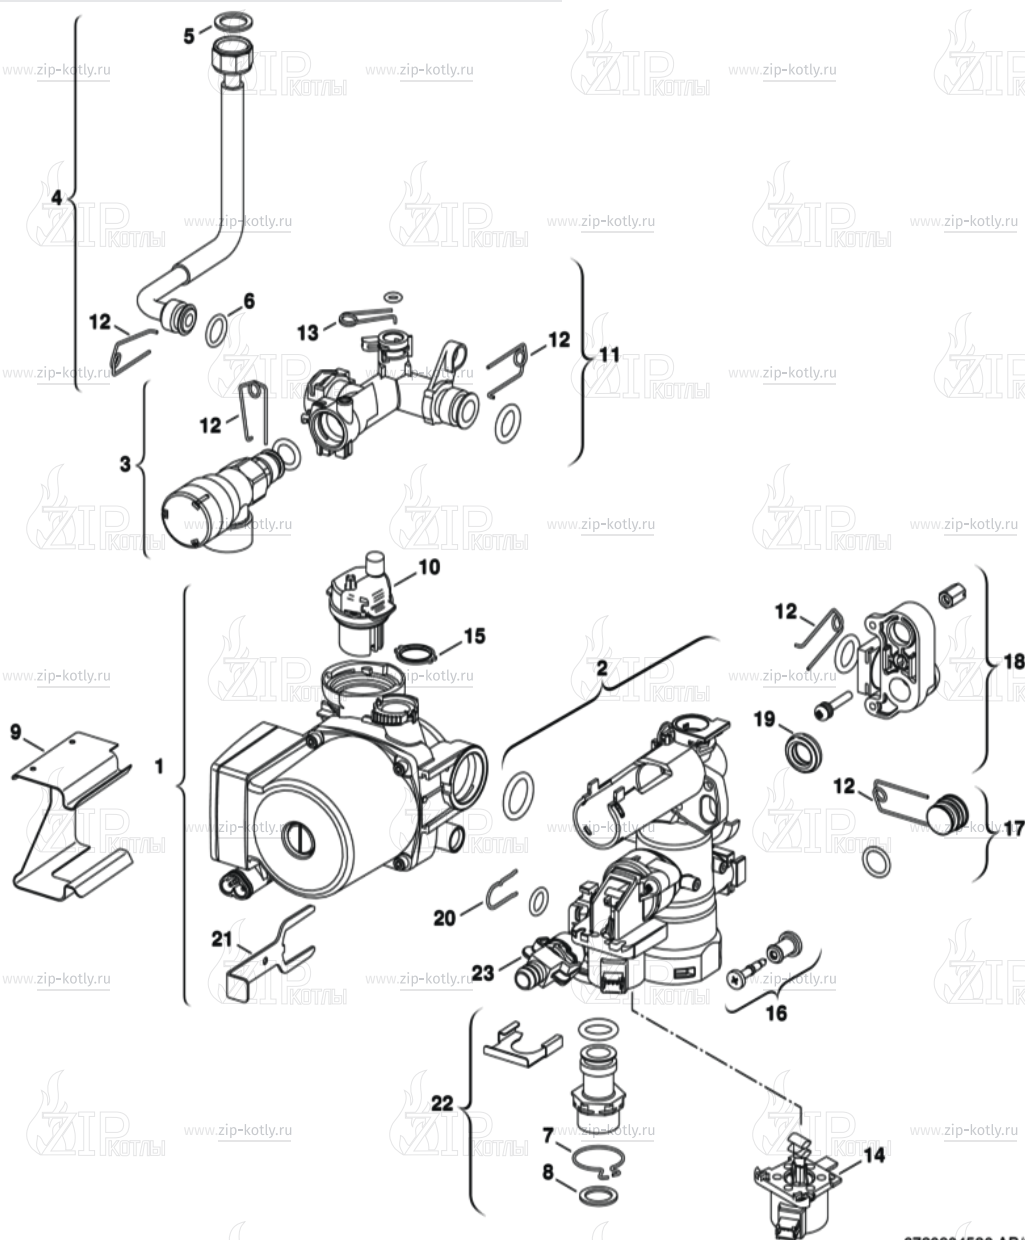

1	819928657	Насос
2	19928659	Система распределения на обратной линии
3	19928660	Предохранительный клапан
4	19928663	Патрубок
5	87101030450	Прокладка 1/2" (10 шт.)
6	87167711550	Резиновое кольцо 13,87x3,53 (10x)
7	87101030430	Комплект уплотнений 23,9x17,2x1,5 (10 шт.)
8	87161409200	Прокладка (10x)
9	87161018260	Экранирующая панель U022
10	87185050390	Воздухоудалитель
11	19928666	Подключение к расширительному баку
12	87167711690	Пружинная защёлка 18mm (10x)
13	19928668	Защелка (10 штук)
14	87161068470	Мотор
15	19928670	Уплотнение

6720904530.AB/G

16	19928671	Винт
17	19928672	Заглушка
18	19928673	Адаптер DCW
19	19928674	Прокладка
20	19928675	Защелка
21	19928676	Клипс
22	19928714	Адаптер
23	87167714320	Кран слива