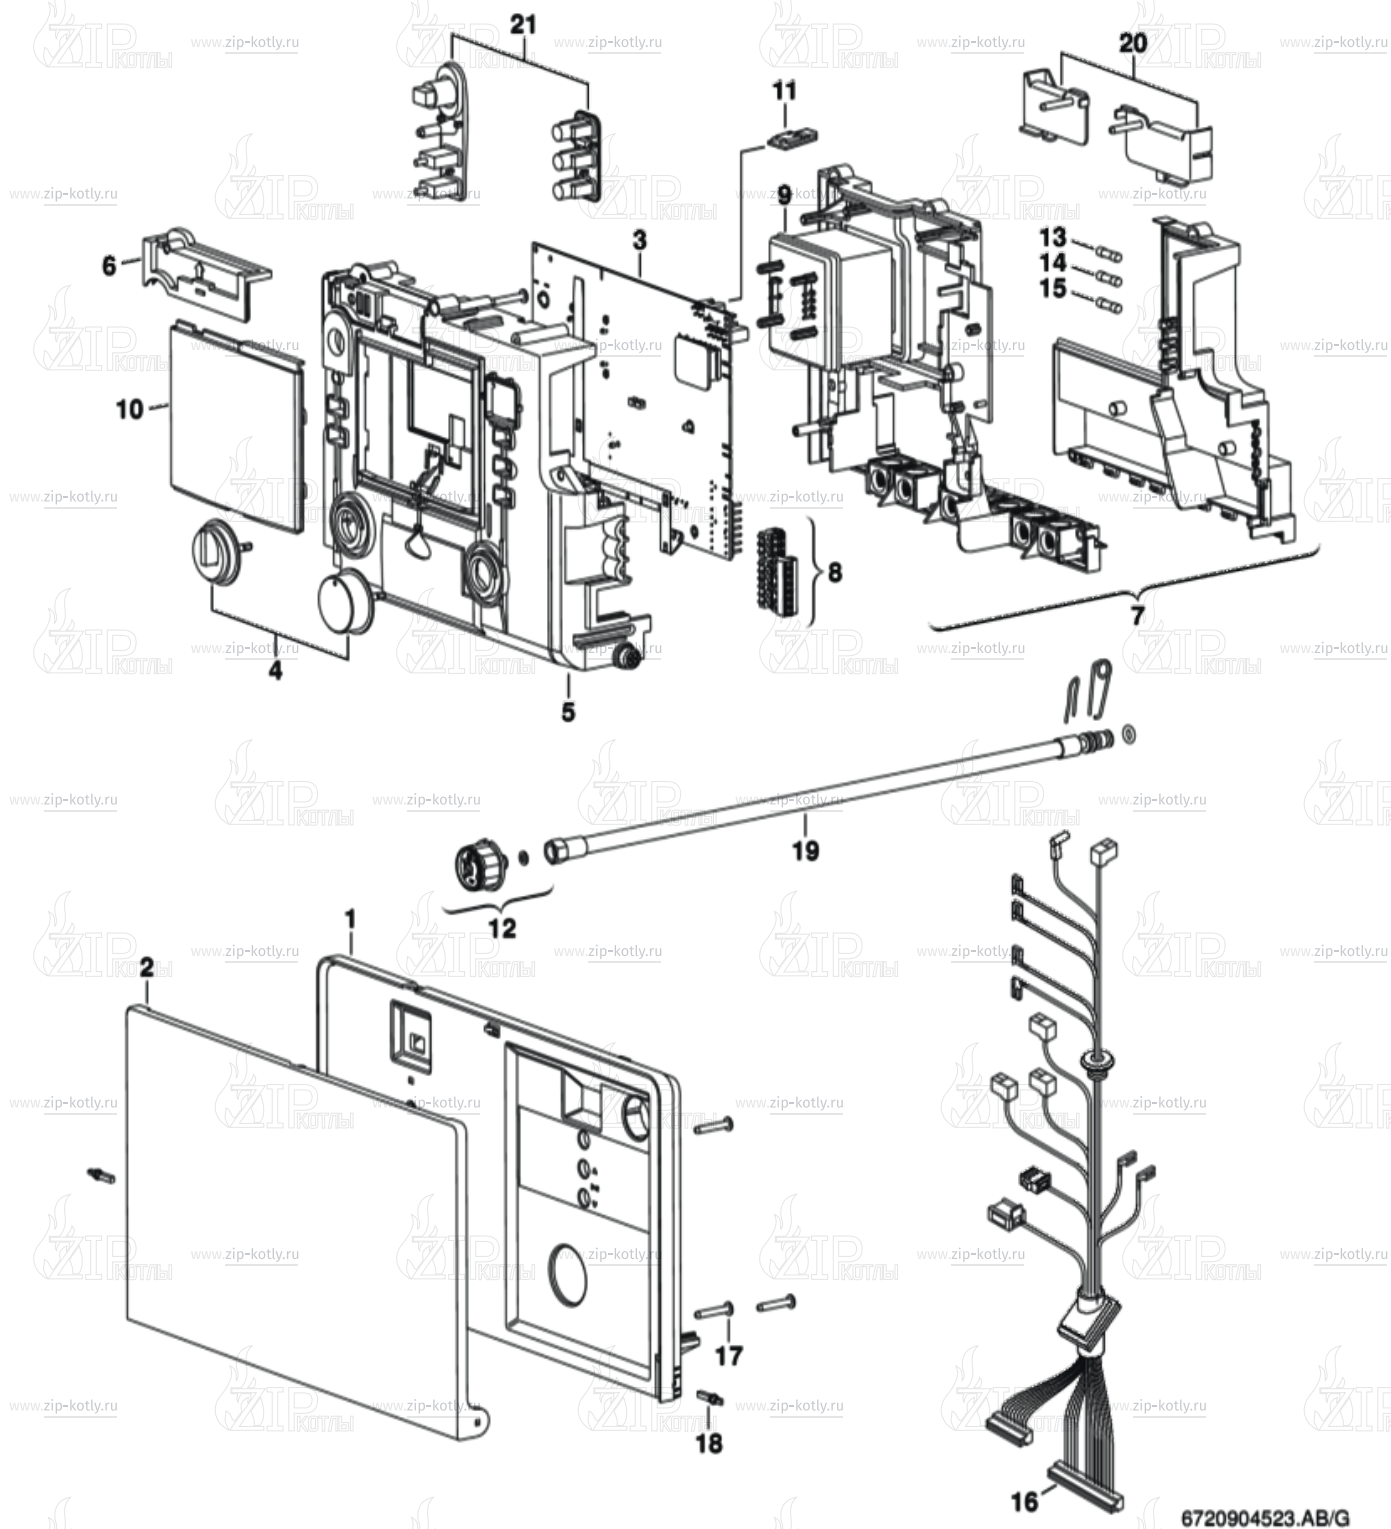

1	19928620	Крышка
2	19928621	Крышка панели управления в U054/052
3	87483006890	Электронная плата Heatronic III
4	19928699	Ручка настройки
5	19928695	Панель передняя
6	19928697	Крышка
7	19928696	Задняя панель
8	19928700	Комплект штекеров
9	19928702	Трансформатор
10	19928698	Заглушка
11	19928678	Штекер кодирования

11	19928677	Штекер кодирования
12	19928681	Манометр
13	19045213420	Предохранитель T2,5A (10 штук)
14	19045227300	Предохранитель T0,5A (10x)
15	19928692	Предохранитель F1,6A
16	19928687	Кабельный жгут
17	87134030130	Винт (10 штук)
18	19928693	Штифт (10 штук)
19	19928709	Шланг
20	19928710	Комплект крепежа
21	19928701	Кнопки

6720904523.AB/G