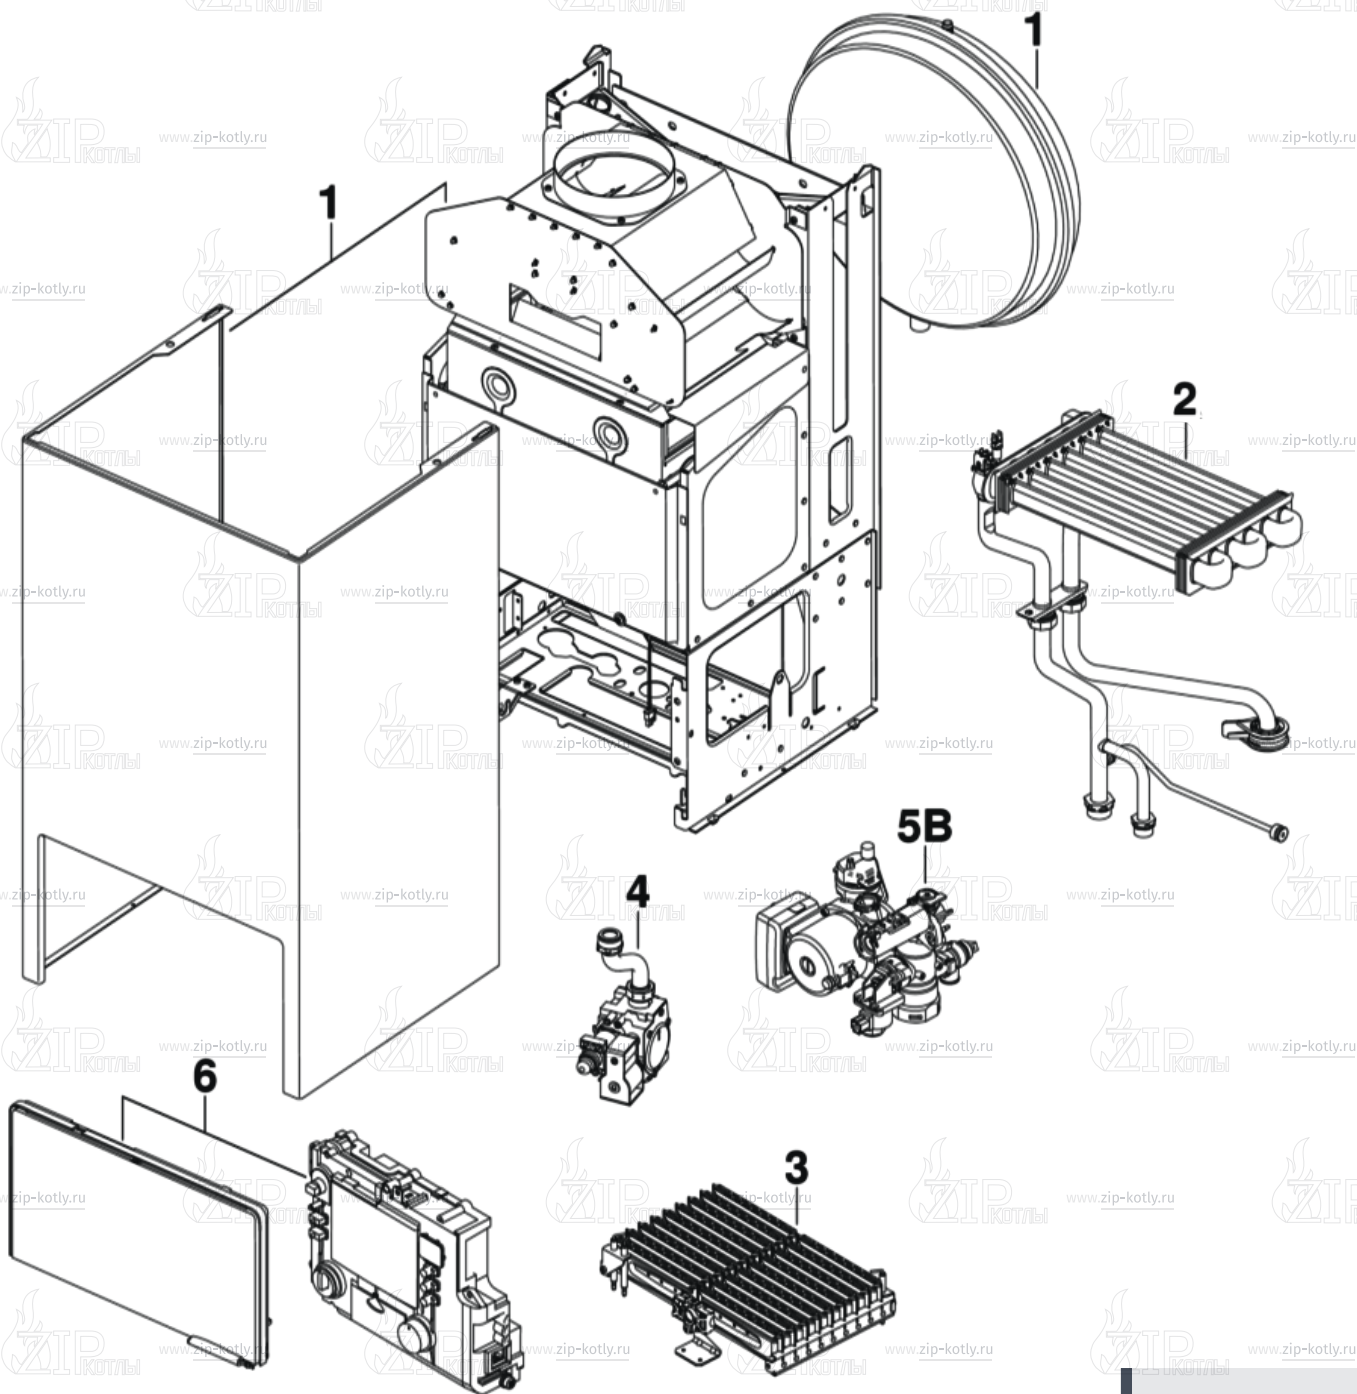

Котел настенный

Buderus Logamax U054-24

- 1 Кожух
- 2 Теплообменник
- 3 Горелка
- 4 Газовая арматура
- 5B Гидроблок
- 6 Блок управления
- 7 Вентилятор

- | | | |
|----|-------------|--|
| 1 | 19928618 | Кожух 24KW |
| 2 | 87161217440 | Коллектор дымовых газов U024-24K |
| 3 | 19928622 | Расширительный бак |
| 4 | 87161015590 | Передняя панель |
| 5 | 87182234380 | Комплект крепежа |
| 6 | 87161018760 | Теплоизоляция |
| 7 | 87161015610 | Камера сгорания U022 |
| 8 | 87134030120 | Винт 10x16 |
| 9 | 87055040390 | Патрубок ОГ дм.130 |
| 10 | 19928625 | Винт (10 шт.) |
| 11 | 87172080640 | Датчик контроля тяги |
| 12 | 87186429150 | Датчик NTC температуры камеры сгорания |

6720904517.AA/G

- | | | |
|----|-------------|--|
| 1 | 19928627 | Теплообменник |
| 2 | 19928630 | Патрубок обратной гидролинии |
| 3 | 19928632 | Патрубок |
| 4 | 19928635 | Труба |
| 5 | 87101030450 | Прокладка 1/2" (10 шт.) |
| 6 | 87101030430 | Комплект уплотнений 23,9×17,2×1,5 (10 шт.) |
| 7 | 87182234340 | Датчик температуры |
| 8 | 87172061620 | Ограничитель нагрева STB 110°C |
| 9 | 87113046680 | Зажим (10 шт.) |
| 10 | 19928640 | Патрубок |
| 11 | 19928641 | Клипса (10 шт.) |
| 12 | 19928642 | Клипса (10 шт.) |