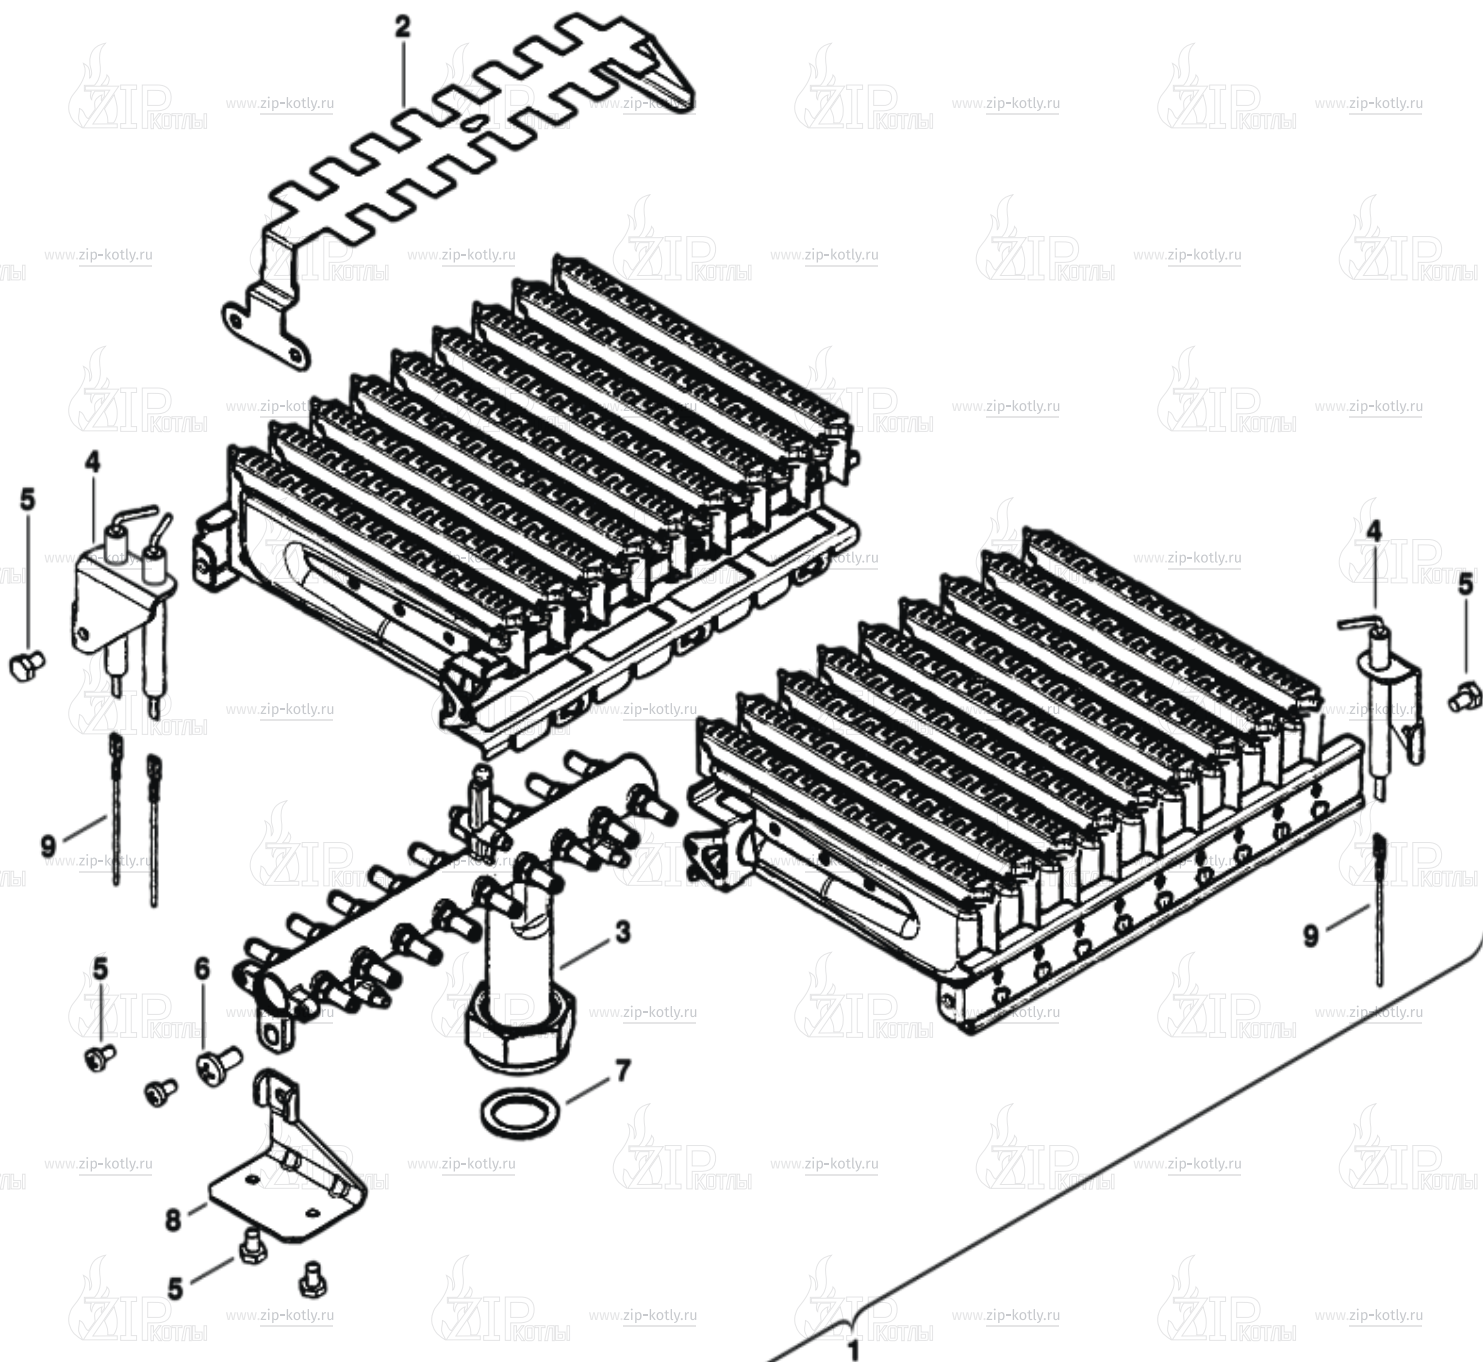

Котел настенный

Buderus Logamax U054-24

- 1 Кожух
- 2 Теплообменник
- 3 Горелка
- 4 Газовая арматура
- 5B Гидроблок
- 6 Блок управления
- 7 Вентилятор

- | | | |
|----|-------------|--|
| 1 | 19928618 | Кожух 24KW |
| 2 | 87161217440 | Коллектор дымовых газов U024-24K |
| 3 | 19928622 | Расширительный бак |
| 4 | 87161015590 | Передняя панель |
| 5 | 87182234380 | Комплект крепежа |
| 6 | 87161018760 | Теплоизоляция |
| 7 | 87161015610 | Камера сгорания U022 |
| 8 | 87134030120 | Винт 10x16 |
| 9 | 87055040390 | Патрубок ОГ дм.130 |
| 10 | 19928625 | Винт (10 шт.) |
| 11 | 87172080640 | Датчик контроля тяги |
| 12 | 87186429150 | Датчик NTC температуры камеры сгорания |

6720904517.AA/G

- | | | |
|----|-------------|--|
| 1 | 19928627 | Теплообменник |
| 2 | 19928630 | Патрубок обратной гидролинии |
| 3 | 19928632 | Патрубок |
| 4 | 19928635 | Труба |
| 5 | 87101030450 | Прокладка 1/2" (10 шт.) |
| 6 | 87101030430 | Комплект уплотнений 23,9×17,2×1,5 (10 шт.) |
| 7 | 87182234340 | Датчик температуры |
| 8 | 87172061620 | Ограничитель нагрева STB 110°C |
| 9 | 87113046680 | Зажим (10 шт.) |
| 10 | 19928640 | Патрубок |
| 11 | 19928641 | Клипса (10 шт.) |
| 12 | 19928642 | Клипса (10 шт.) |