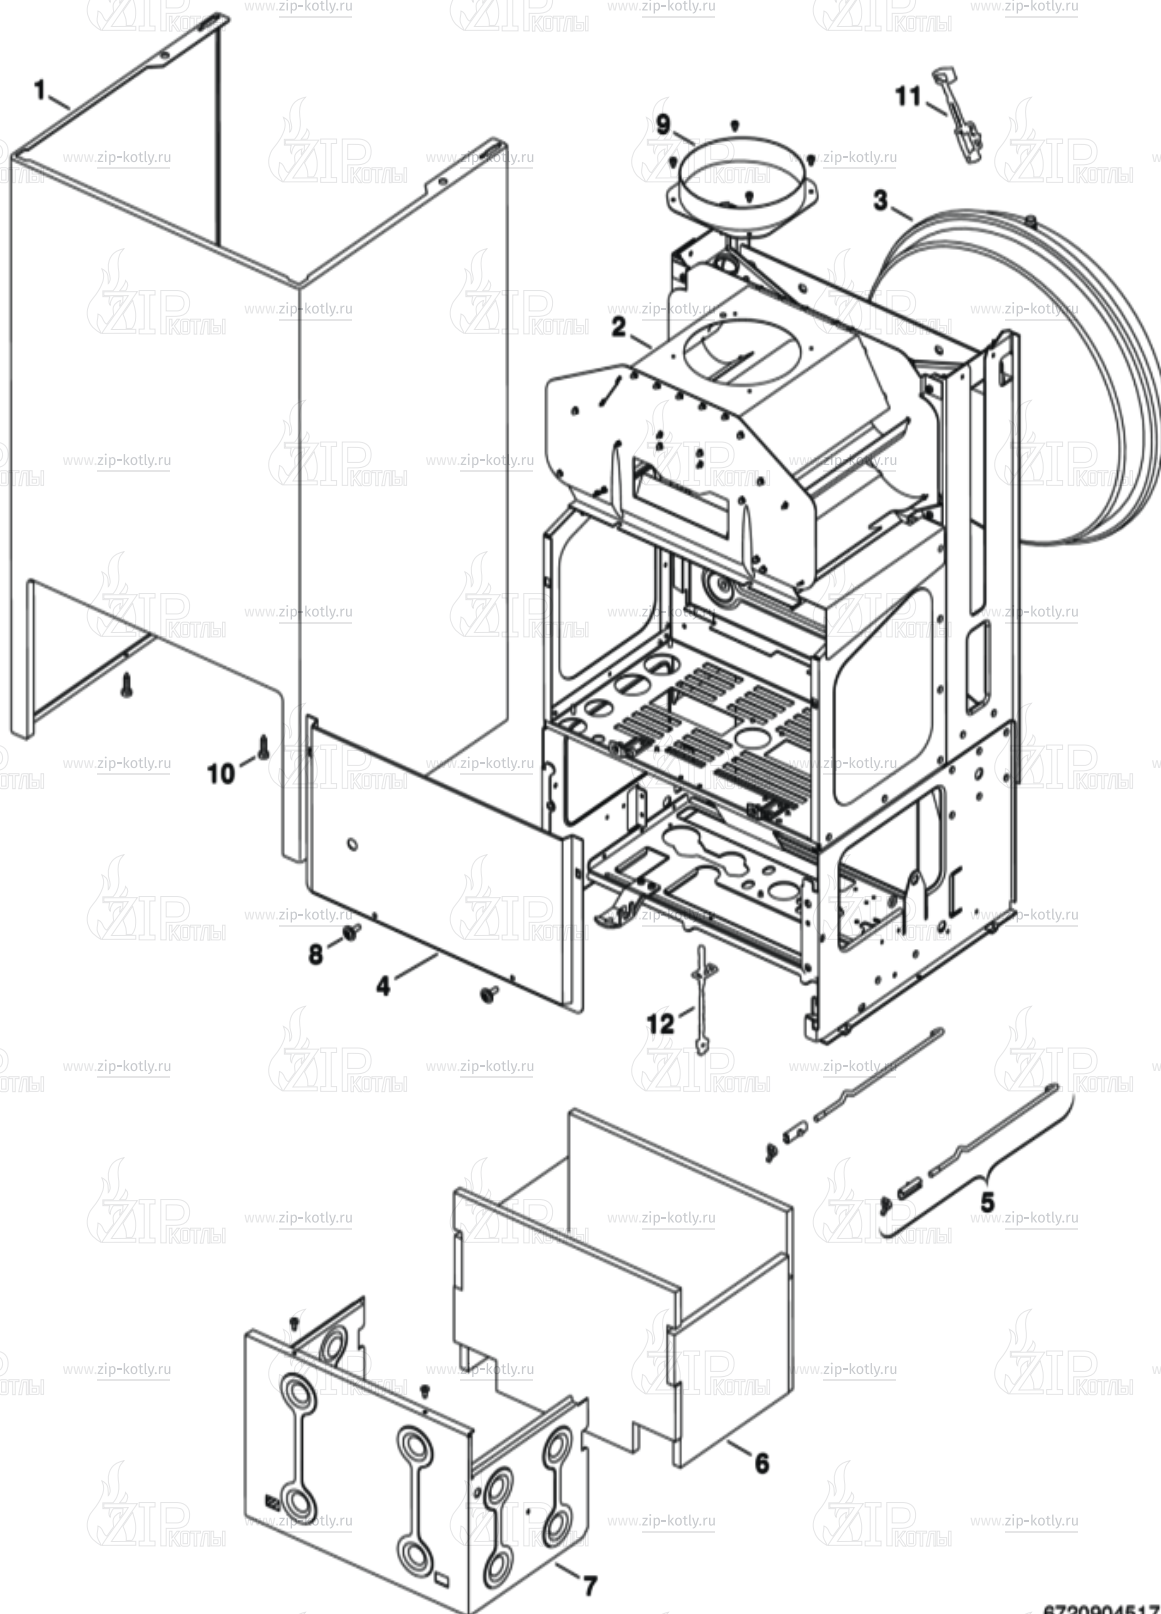

Котел настенный

Buderus Logamax U054-24

- 1 Кожух
- 2 Теплообменник
- 3 Горелка
- 4 Газовая арматура
- 5B Гидроблок
- 6 Блок управления
- 7 Вентилятор

- | | | |
|----|-------------|--|
| 1 | 19928618 | Кожух 24KW |
| 2 | 87161217440 | Коллектор дымовых газов U024-24K |
| 3 | 19928622 | Расширительный бак |
| 4 | 87161015590 | Передняя панель |
| 5 | 87182234380 | Комплект крепежа |
| 6 | 87161018760 | Теплоизоляция |
| 7 | 87161015610 | Камера сгорания U022 |
| 8 | 87134030120 | Винт 10x16 |
| 9 | 87055040390 | Патрубок ОГ дм.130 |
| 10 | 19928625 | Винт (10 шт.) |
| 11 | 87172080640 | Датчик контроля тяги |
| 12 | 87186429150 | Датчик NTC температуры камеры сгорания |

6720904517.AA/G

- | | | |
|----|-------------|--|
| 1 | 19928627 | Теплообменник |
| 2 | 19928630 | Патрубок обратной гидролинии |
| 3 | 19928632 | Патрубок |
| 4 | 19928635 | Труба |
| 5 | 87101030450 | Прокладка 1/2" (10 шт.) |
| 6 | 87101030430 | Комплект уплотнений 23,9×17,2×1,5 (10 шт.) |
| 7 | 87182234340 | Датчик температуры |
| 8 | 87172061620 | Ограничитель нагрева STB 110°C |
| 9 | 87113046680 | Зажим (10 шт.) |
| 10 | 19928640 | Патрубок |
| 11 | 19928641 | Клипса (10 шт.) |
| 12 | 19928642 | Клипса (10 шт.) |