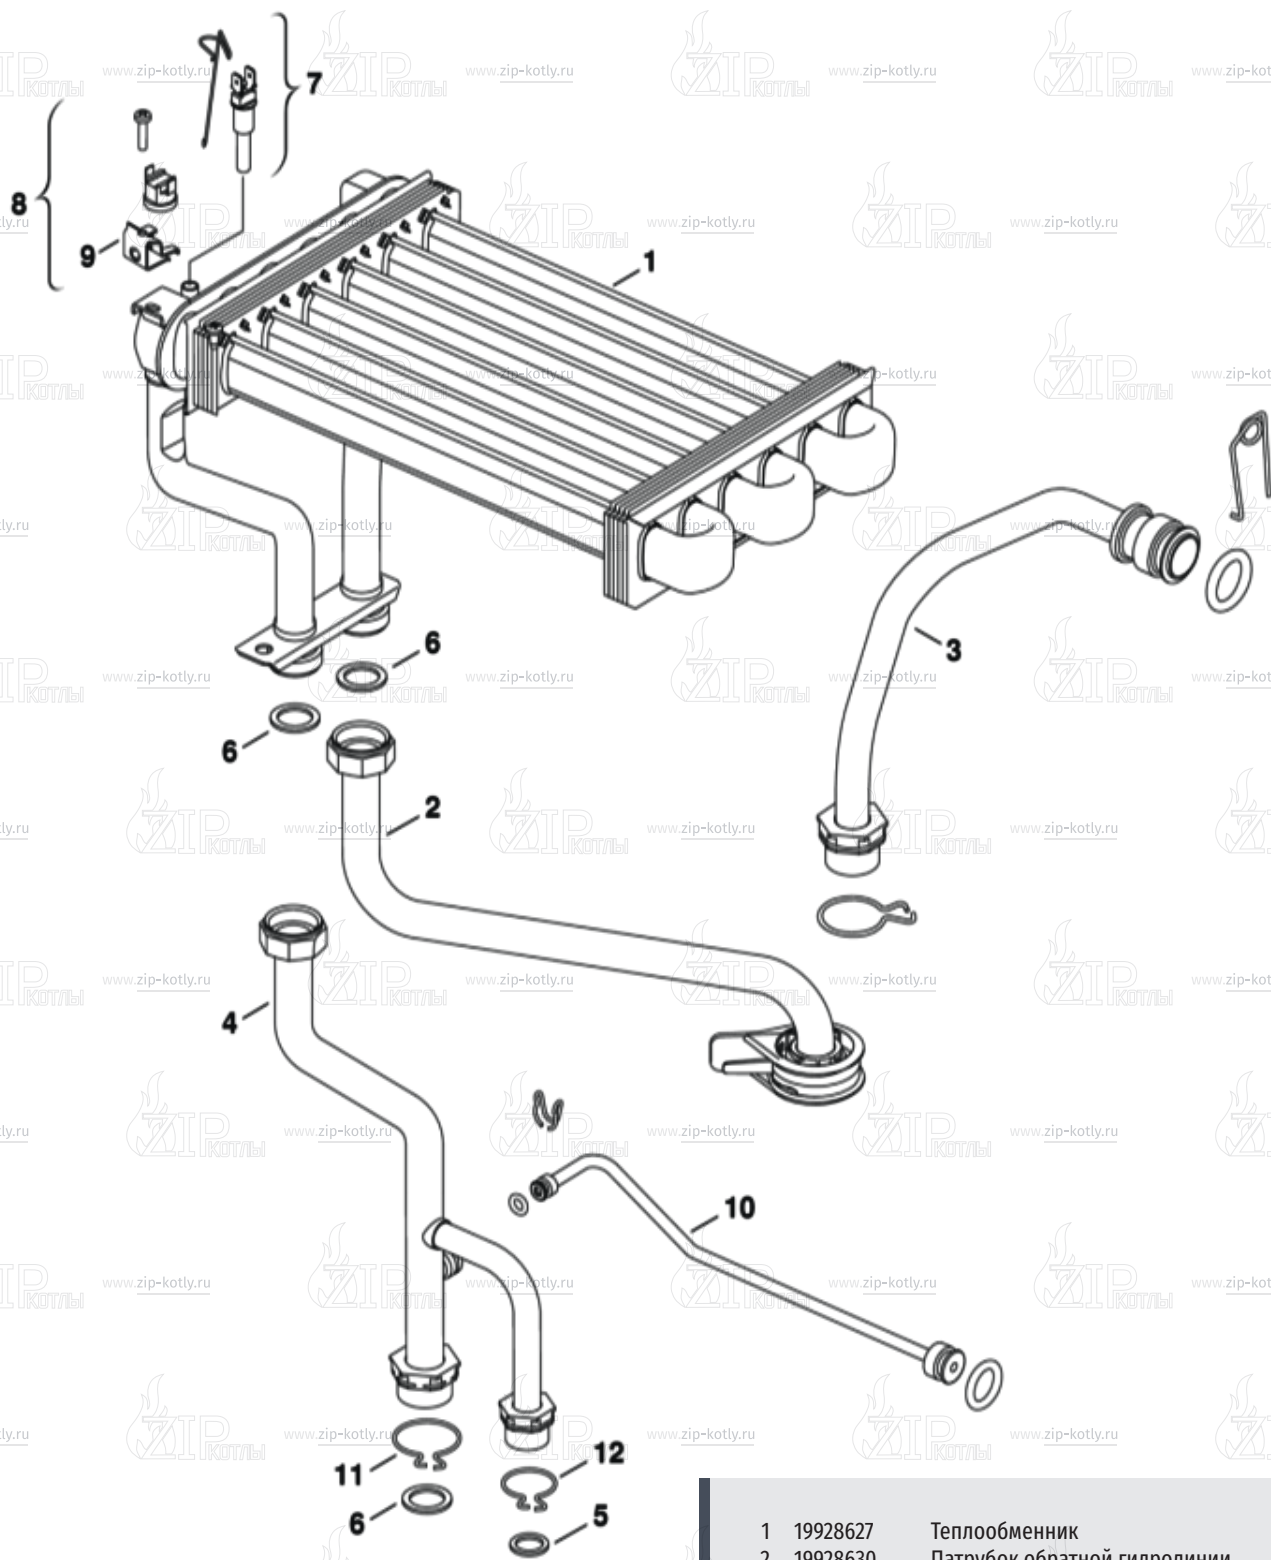

Котел настенный

Buderus Logamax U054-24

- 1 Кожух
- 2 Теплообменник
- 3 Горелка
- 4 Газовая арматура
- 5B Гидроблок
- 6 Блок управления
- 7 Вентилятор

- | | | |
|----|-------------|--|
| 1 | 19928618 | Кожух 24KW |
| 2 | 87161217440 | Коллектор дымовых газов U024-24K |
| 3 | 19928622 | Расширительный бак |
| 4 | 87161015590 | Передняя панель |
| 5 | 87182234380 | Комплект крепежа |
| 6 | 87161018760 | Теплоизоляция |
| 7 | 87161015610 | Камера сгорания U022 |
| 8 | 87134030120 | Винт 10x16 |
| 9 | 87055040390 | Патрубок ОГ дм.130 |
| 10 | 19928625 | Винт (10 шт.) |
| 11 | 87172080640 | Датчик контроля тяги |
| 12 | 87186429150 | Датчик NTC температуры камеры сгорания |

6720904517.AA/G

- | | | |
|----|-------------|--|
| 1 | 19928627 | Теплообменник |
| 2 | 19928630 | Патрубок обратной гидролинии |
| 3 | 19928632 | Патрубок |
| 4 | 19928635 | Труба |
| 5 | 87101030450 | Прокладка 1/2" (10 шт.) |
| 6 | 87101030430 | Комплект уплотнений 23,9×17,2×1,5 (10 шт.) |
| 7 | 87182234340 | Датчик температуры |
| 8 | 87172061620 | Ограничитель нагрева STB 110°C |
| 9 | 87113046680 | Зажим (10 шт.) |
| 10 | 19928640 | Патрубок |
| 11 | 19928641 | Клипса (10 шт.) |
| 12 | 19928642 | Клипса (10 шт.) |

- | | | |
|---|-------------|--|
| 1 | 87160112820 | Горелка |
| 2 | 87113046920 | Распределитель теплового потока |
| 3 | 19928690 | Комплект перенастройки на другой вид газа |
| 3 | 87160113410 | 23>31 |
| 4 | 19928643 | Комплект перенастройки на другой вид газа |
| 5 | 87199051460 | 31>29 |
| 6 | 29144114030 | Комплект электродов |
| 7 | 87101030430 | Винт М4х6 (10 шт.) |
| 8 | 87161035280 | Винт (10 штук) |
| 9 | 87160121570 | Комплект уплотнений 23,9×17,2×1,5 (10 шт.) |

- | | | |
|---|-------------|--|
| 1 | 19928644 | Газовая арматура |
| 3 | 19928649 | Газовая труба |
| 4 | 19928650 | Газовая труба |
| 5 | 87101030430 | Комплект уплотнений 23,9×17,2×1,5 (10 шт.) |
| 6 | 87199051460 | Винт М4х6 (10 шт.) |
| 7 | 19928654 | Защитная пластина |