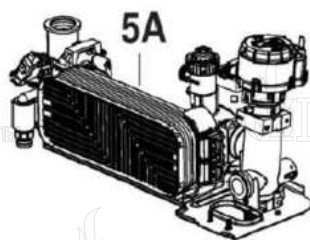

Котел настенный

Buderus Logamax U072-28K

- 1 Кожух
- 2 Теплообменник
- 3 Горелка
- 4 Газовая арматура
- 5A Гидроблок
- 6 Блок управления
- 7 Вентилятор

- 1 87186446300 Панель передняя U072
- 2 87186434390 Уплотнение передней панели
- 3 87186512830 Винт (10 шт.)
- 5 87186446520 Перегородки камеры сгорания
- 7 87186450070 Перегородки боковые камеры сгорания
- 9 87186430490 Пластина котла нижняя
- 10 87186446500 Свод камеры сгорания 28 кВт
- 11 87186434340 Изоляция задней части камеры сгорания 28 кВт
- 12 87186446410 Панель боковая правая/левая U072
- 13 29106124240 Винт (10 шт.)
- 14 87186434370 Уплотнение корпуса котла боковое
- 16 87199051460 Винт М4х6 (10 шт.)
- 17 87186417890 Держатель
- 18 87186444310 Кронштейн расширительного бака
- 19 87186442280 Крепежная пластина
- 22 87186425520 Расширительный бак U072_WBN6000