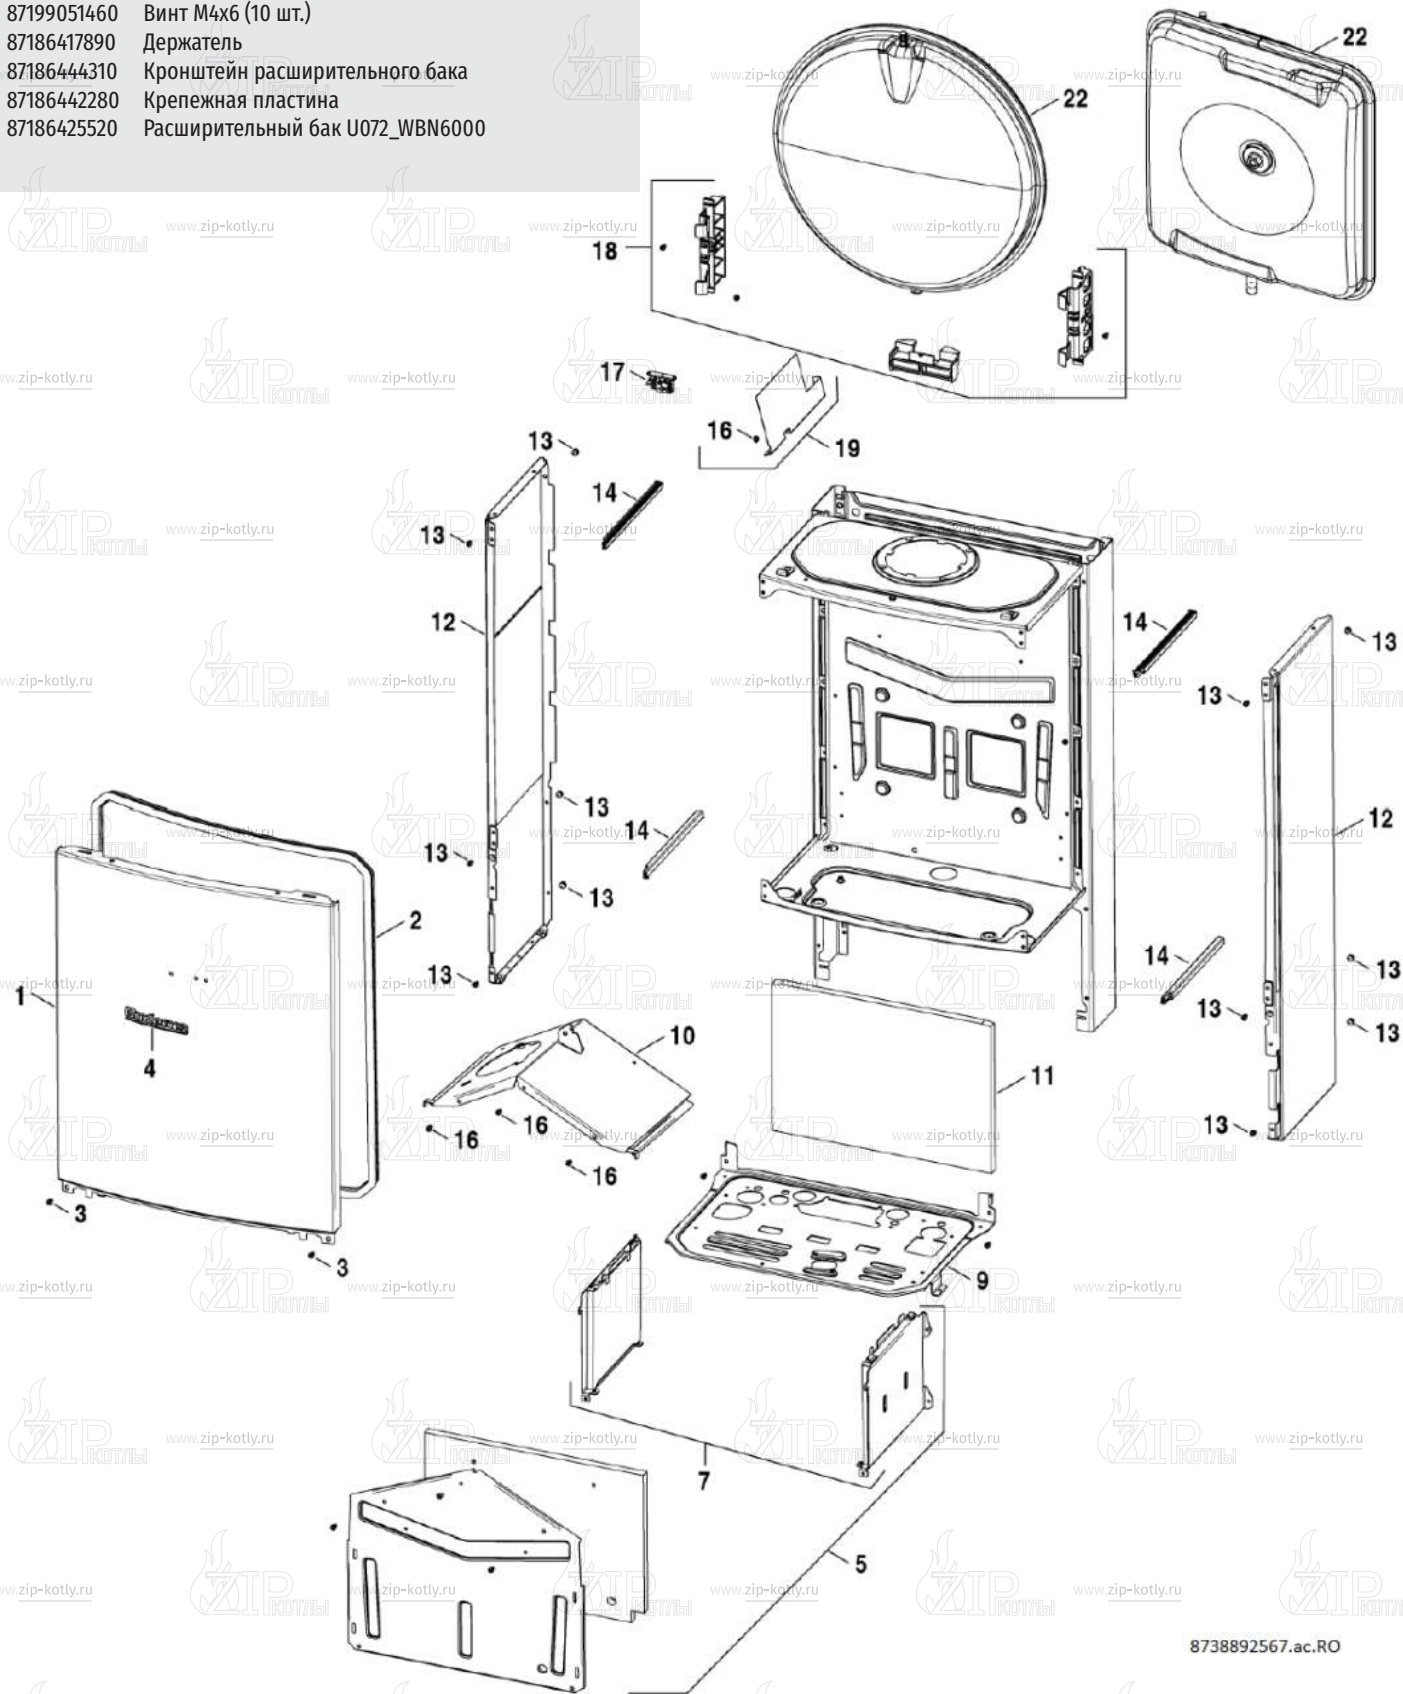

Котел настенный

Buderus Logamax U072-28K

- 1 Кожух
- 2 Теплообменник
- 3 Горелка
- 4 Газовая арматура
- 5A Гидроблок
- 6 Блок управления
- 7 Вентилятор

- 1 87186446300 Панель передняя U072
- 2 87186434390 Уплотнение передней панели
- 3 87186512830 Винт (10 шт.)
- 5 87186446520 Перегородки камеры сгорания
- 7 87186450070 Перегородки боковые камеры сгорания
- 9 87186430490 Пластина котла нижняя
- 10 87186446500 Свод камеры сгорания 28 кВт
- 11 87186434340 Изоляция задней части камеры сгорания 28 кВт
- 12 87186446410 Панель боковая правая/левая U072
- 13 29106124240 Винт (10 шт.)
- 14 87186434370 Уплотнение корпуса котла боковое
- 16 87199051460 Винт М4х6 (10 шт.)
- 17 87186417890 Держатель
- 18 87186444310 Кронштейн расширительного бака
- 19 87186442280 Крепежная пластина
- 22 87186425520 Расширительный бак U072_WBN6000