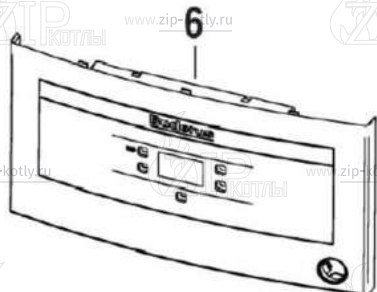

Котел настенный

Buderus Logamax U072-28K

- 1 Кожух
- 2 Теплообменник
- 3 Горелка
- 4 Газовая арматура
- 5A Гидроблок
- 6 Блок управления
- 7 Вентилятор

- 1 87186446300 Панель передняя U072
- 2 87186434390 Уплотнение передней панели
- 3 87186512830 Винт (10 шт.)
- 5 87186446520 Перегородки камеры сгорания
- 7 87186450070 Перегородки боковые камеры сгорания
- 9 87186430490 Пластина котла нижняя
- 10 87186446500 Свод камеры сгорания 28 кВт
- 11 87186434340 Изоляция задней части камеры сгорания 28 кВт
- 12 87186446410 Панель боковая правая/левая U072
- 13 29106124240 Винт (10 шт.)
- 14 87186434370 Уплотнение корпуса котла боковое
- 16 87199051460 Винт М4х6 (10 шт.)
- 17 87186417890 Держатель
- 18 87186444310 Кронштейн расширительного бака
- 19 87186442280 Крепежная пластина
- 22 87186425520 Расширительный бак U072_WBN6000