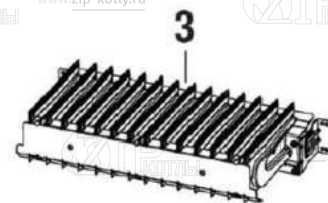

Котел настенный

Buderus Logamax U072-28K

- 1 Кожух
- 2 Теплообменник
- 3 Горелка
- 4 Газовая арматура
- 5A Гидроблок
- 6 Блок управления
- 7 Вентилятор

- 1 87186446300 Панель передняя U072
- 2 87186434390 Уплотнение передней панели
- 3 87186512830 Винт (10 шт.)
- 5 87186446520 Перегородки камеры сгорания
- 7 87186450070 Перегородки боковые камеры сгорания
- 9 87186430490 Пластина котла нижняя
- 10 87186446500 Свод камеры сгорания 28 кВт
- 11 87186434340 Изоляция задней части камеры сгорания 28 кВт
- 12 87186446410 Панель боковая правая/левая U072
- 13 29106124240 Винт (10 шт.)
- 14 87186434370 Уплотнение корпуса котла боковое
- 16 87199051460 Винт М4х6 (10 шт.)
- 17 87186417890 Держатель
- 18 87186444310 Кронштейн расширительного бака
- 19 87186442280 Крепежная пластина
- 22 87186425520 Расширительный бак U072_WBN6000

8738892567.ac.RO

- | | | |
|----|-------------|--|
| 1 | 87186426380 | Теплообменник 28KW 2star |
| 2 | 87186432210 | Патрубок подающей линии |
| 3 | 87186432200 | Патрубок обратной линии |
| 4 | 87186436230 | Труба гибкая расширительного бака |
| 6 | 87167714850 | Предохранительный ограничитель температуры |
| 7 | 29106114040 | Винт M2,9x6,5 (10 шт.) |
| 8 | 87161409210 | Прокладка 15.0x10.0x1.0 |
| 9 | 87228801630 | Уплотнение 12,37x2,62 |
| 10 | 87186455100 | Клипса (10 шт.) |
| 11 | 87101030450 | Прокладка 1/2" (10 шт.) |
| 12 | 87167711540 | Прокладка 17x4 (10 шт.) |
| 13 | 87001037150 | Уплотнение (10 шт.) |
| 14 | 87160110730 | Датчик температуры U072_WBN6000 |