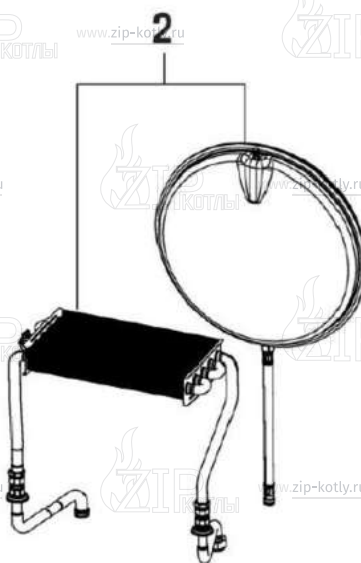

Котел настенный

Buderus Logamax U072-28K

- 1 Кожух
- 2 Теплообменник
- 3 Горелка
- 4 Газовая арматура
- 5A Гидроблок
- 6 Блок управления
- 7 Вентилятор

- 1 87186446300 Панель передняя U072
- 2 87186434390 Уплотнение передней панели
- 3 87186512830 Винт (10 шт.)
- 5 87186446520 Перегородки камеры сгорания
- 7 87186450070 Перегородки боковые камеры сгорания
- 9 87186430490 Пластина котла нижняя
- 10 87186446500 Свод камеры сгорания 28 кВт
- 11 87186434340 Изоляция задней части камеры сгорания 28 кВт
- 12 87186446410 Панель боковая правая/левая U072
- 13 29106124240 Винт (10 шт.)
- 14 87186434370 Уплотнение корпуса котла боковое
- 16 87199051460 Винт М4х6 (10 шт.)
- 17 87186417890 Держатель
- 18 87186444310 Кронштейн расширительного бака
- 19 87186442280 Крепежная пластина
- 22 87186425520 Расширительный бак U072_WBN6000