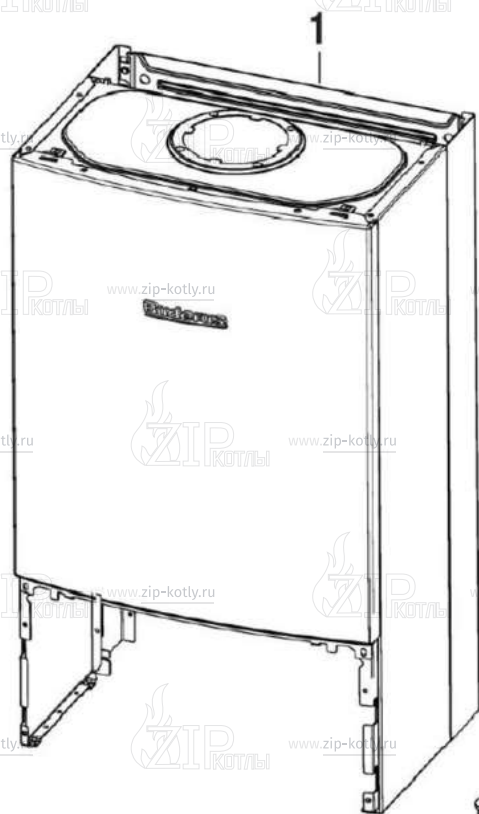

Котел настенный

Buderus Logamax U072-28K

- 1 Кожух
- 2 Теплообменник
- 3 Горелка
- 4 Газовая арматура
- 5A Гидроблок
- 6 Блок управления
- 7 Вентилятор

- 1 87186446300 Панель передняя U072
- 2 87186434390 Уплотнение передней панели
- 3 87186512830 Винт (10 шт.)
- 5 87186446520 Перегородки камеры сгорания
- 7 87186450070 Перегородки боковые камеры сгорания
- 9 87186430490 Пластина котла нижняя
- 10 87186446500 Свод камеры сгорания 28 кВт
- 11 87186434340 Изоляция задней части камеры сгорания 28 кВт
- 12 87186446410 Панель боковая правая/левая U072
- 13 29106124240 Винт (10 шт.)
- 14 87186434370 Уплотнение корпуса котла боковое
- 16 87199051460 Винт М4х6 (10 шт.)
- 17 87186417890 Держатель
- 18 87186444310 Кронштейн расширительного бака
- 19 87186442280 Крепежная пластина
- 22 87186425520 Расширительный бак U072_WBN6000