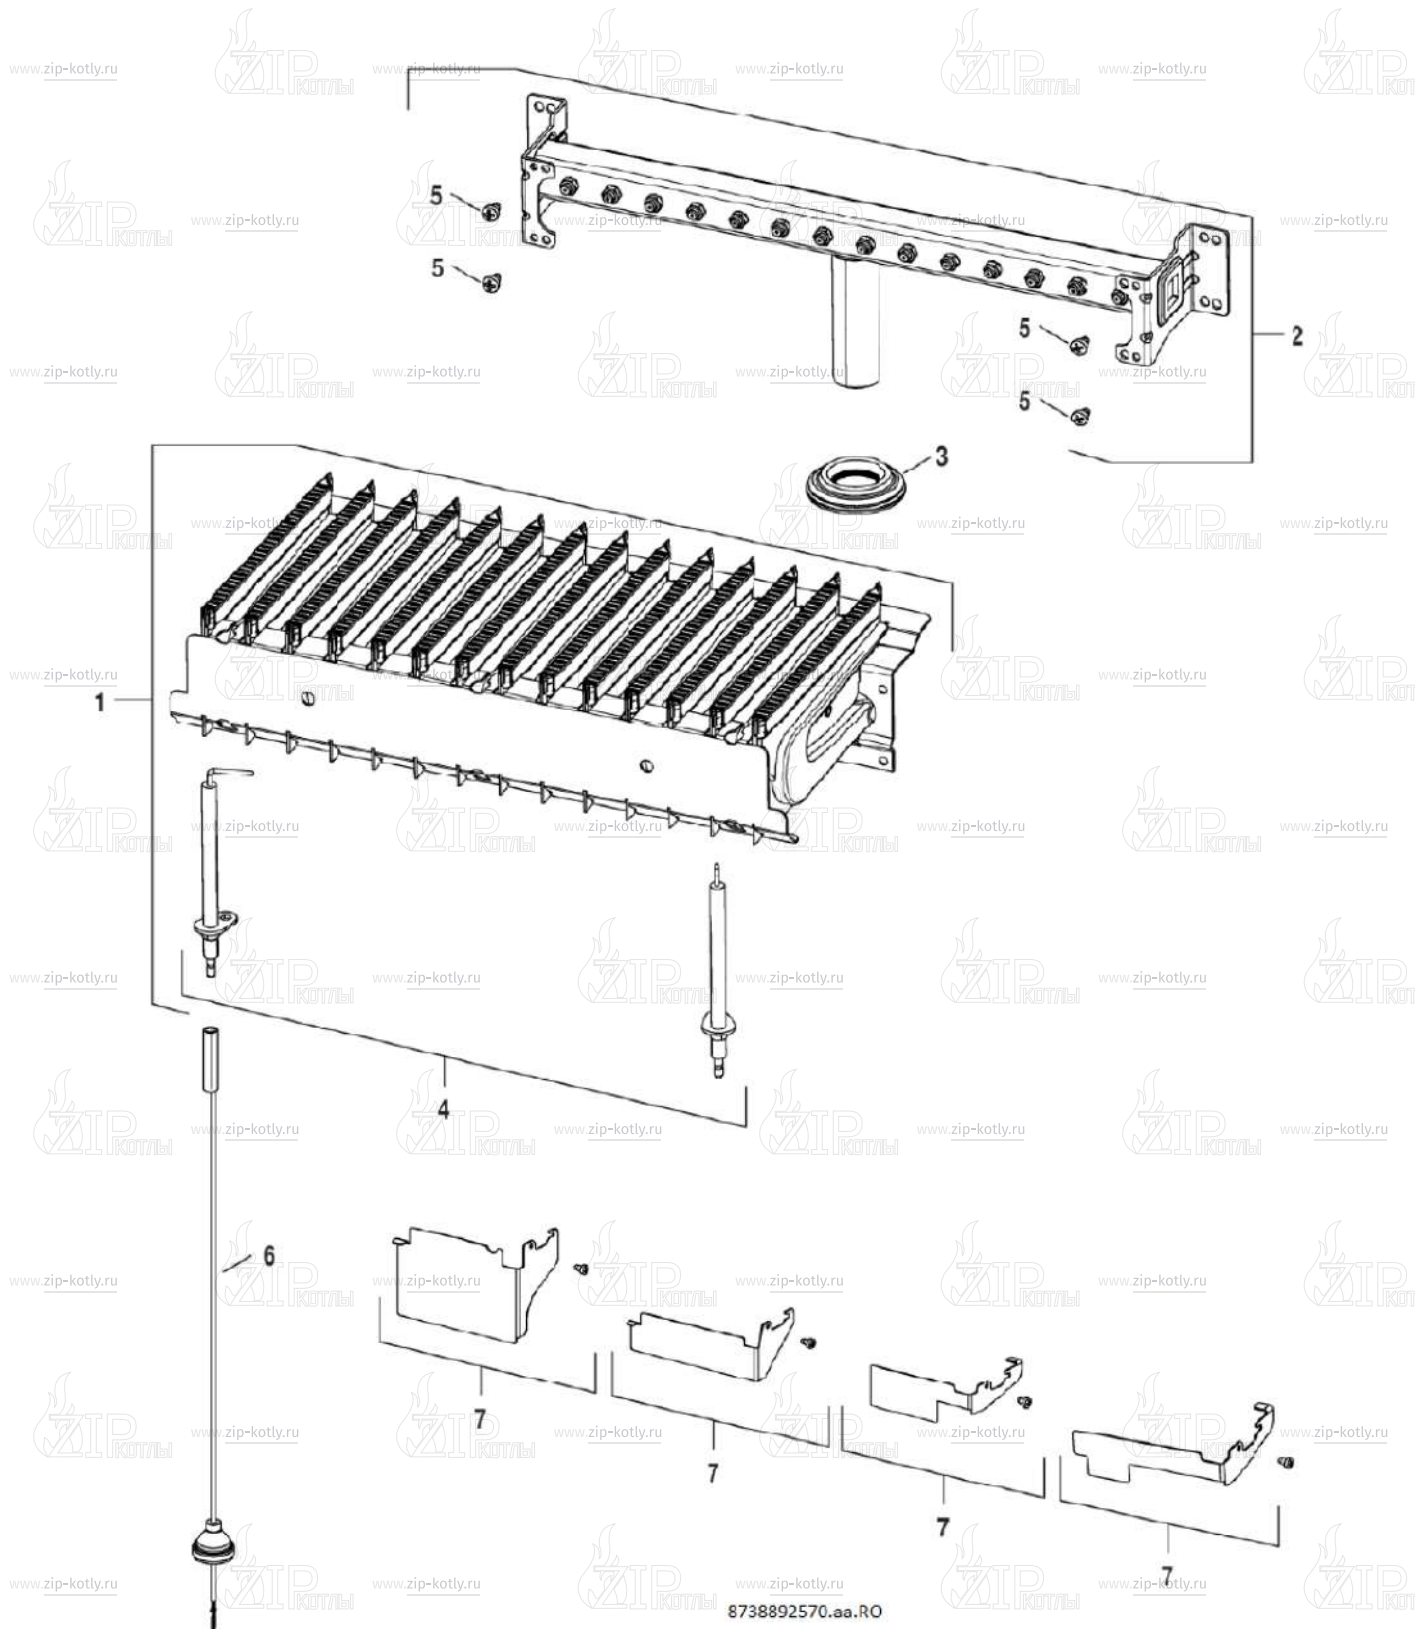

- 1 87186442700 Горелка 28 кВт
- 2 87186446280 Газовый коллектор
- 3 87186445270 Уплотнение газовой трубы
- 4 87186443020 Электрод розжига и ионизации U072_WBN6000
- 5 87199051460 Винт М4х6 (10 шт.)
- 6 8737602258 Кабель розжига
- 7 87376015110 Набор дефлекторов горелки