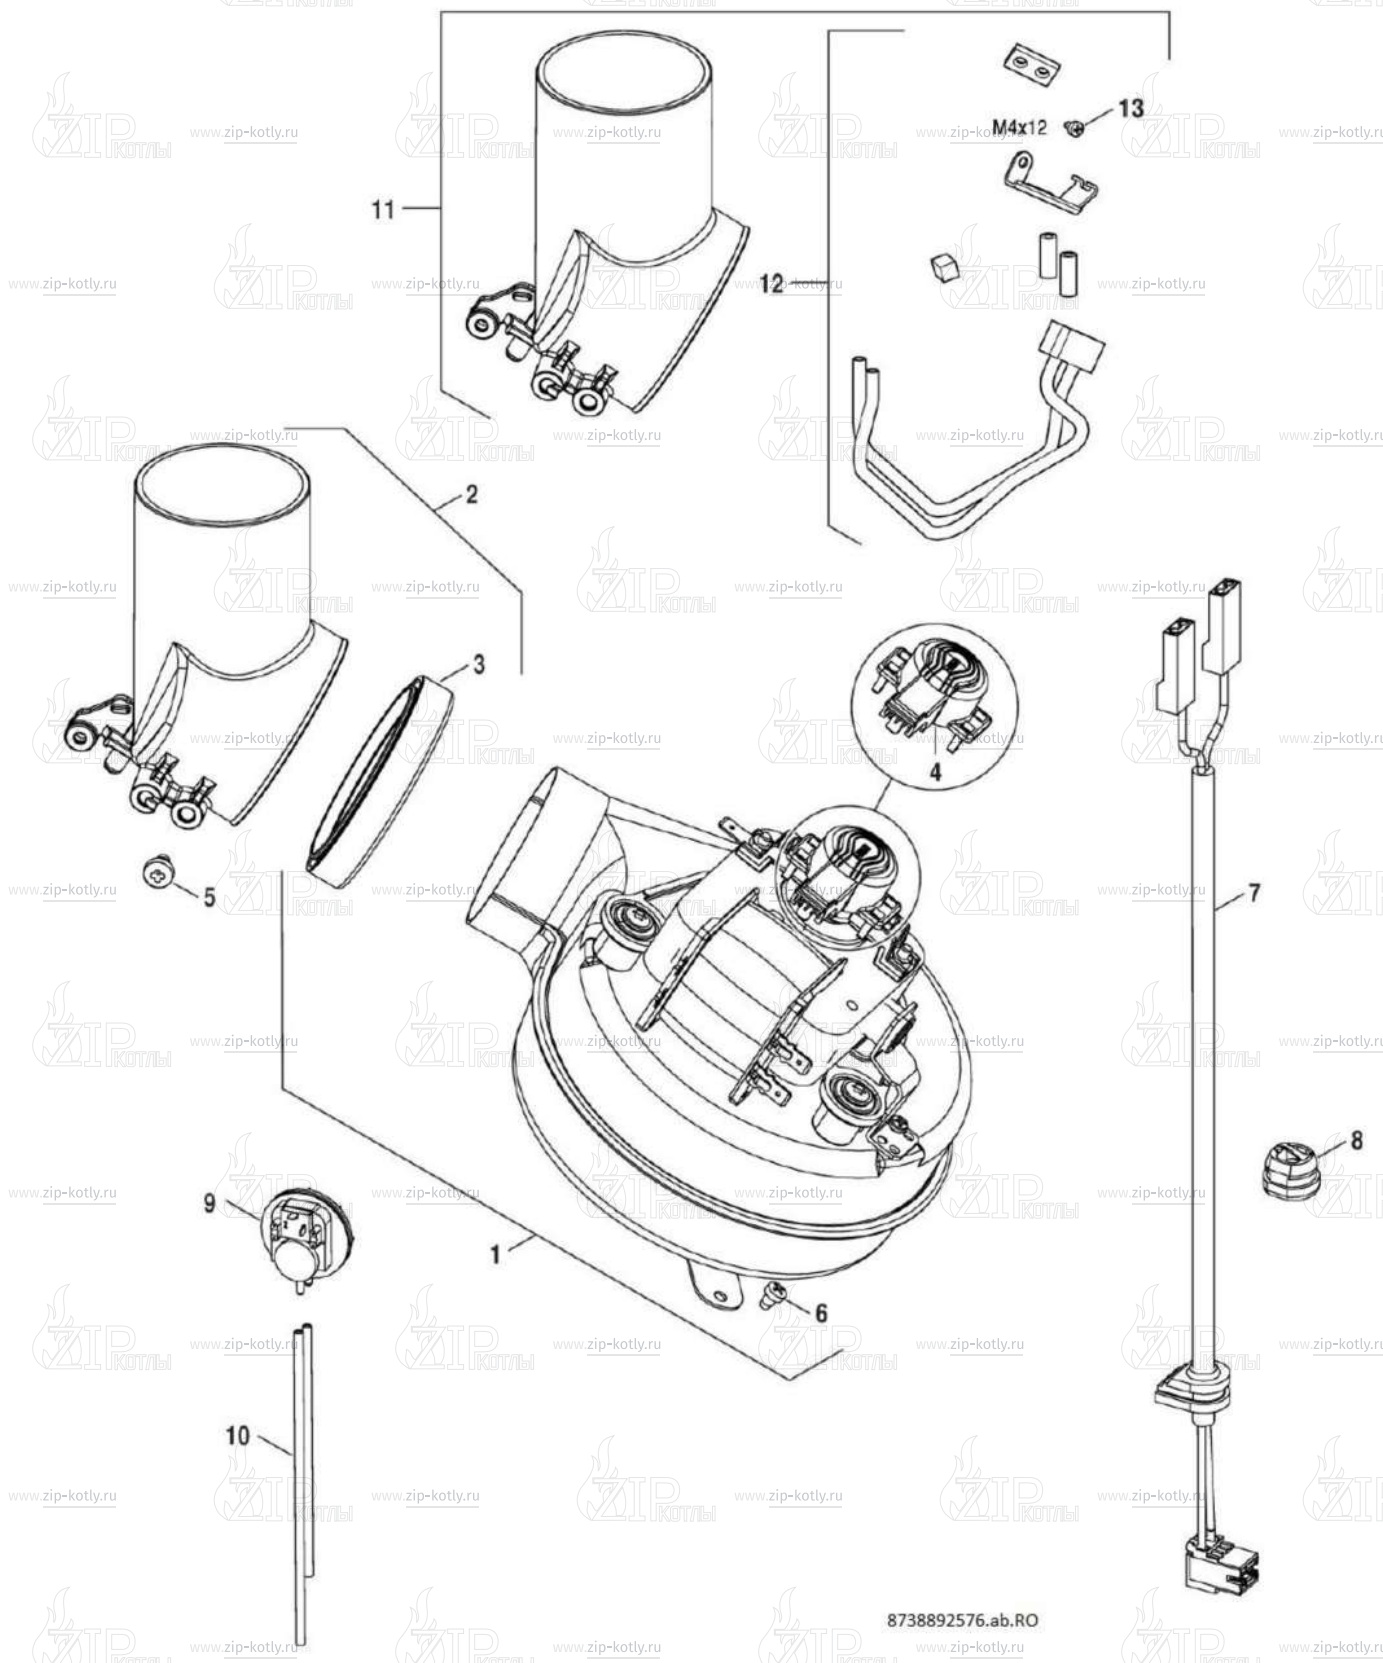

- 1 87186442610 Вентилятор
- 2 87186429260 Патрубок подключения вентилятора с трубкой Пито
- 3 87186434400 Переходник подключения вентилятора и адаптера
- 4 87376010890 Датчик оборотов вентилятора (датчик Холла)
- 5 87160114810 Винт М5х8 (10 шт.)
- 6 87199051460 Винт М4х6 (10 шт.)
- 7 87186456230 Кабель
- 8 87161411020 Фиксатор кабеля
- 9 87186456560 Дифференциальное реле давления
- 10 87186451600 Комплект трубок дифференциального реле

8738892576.ab.RO