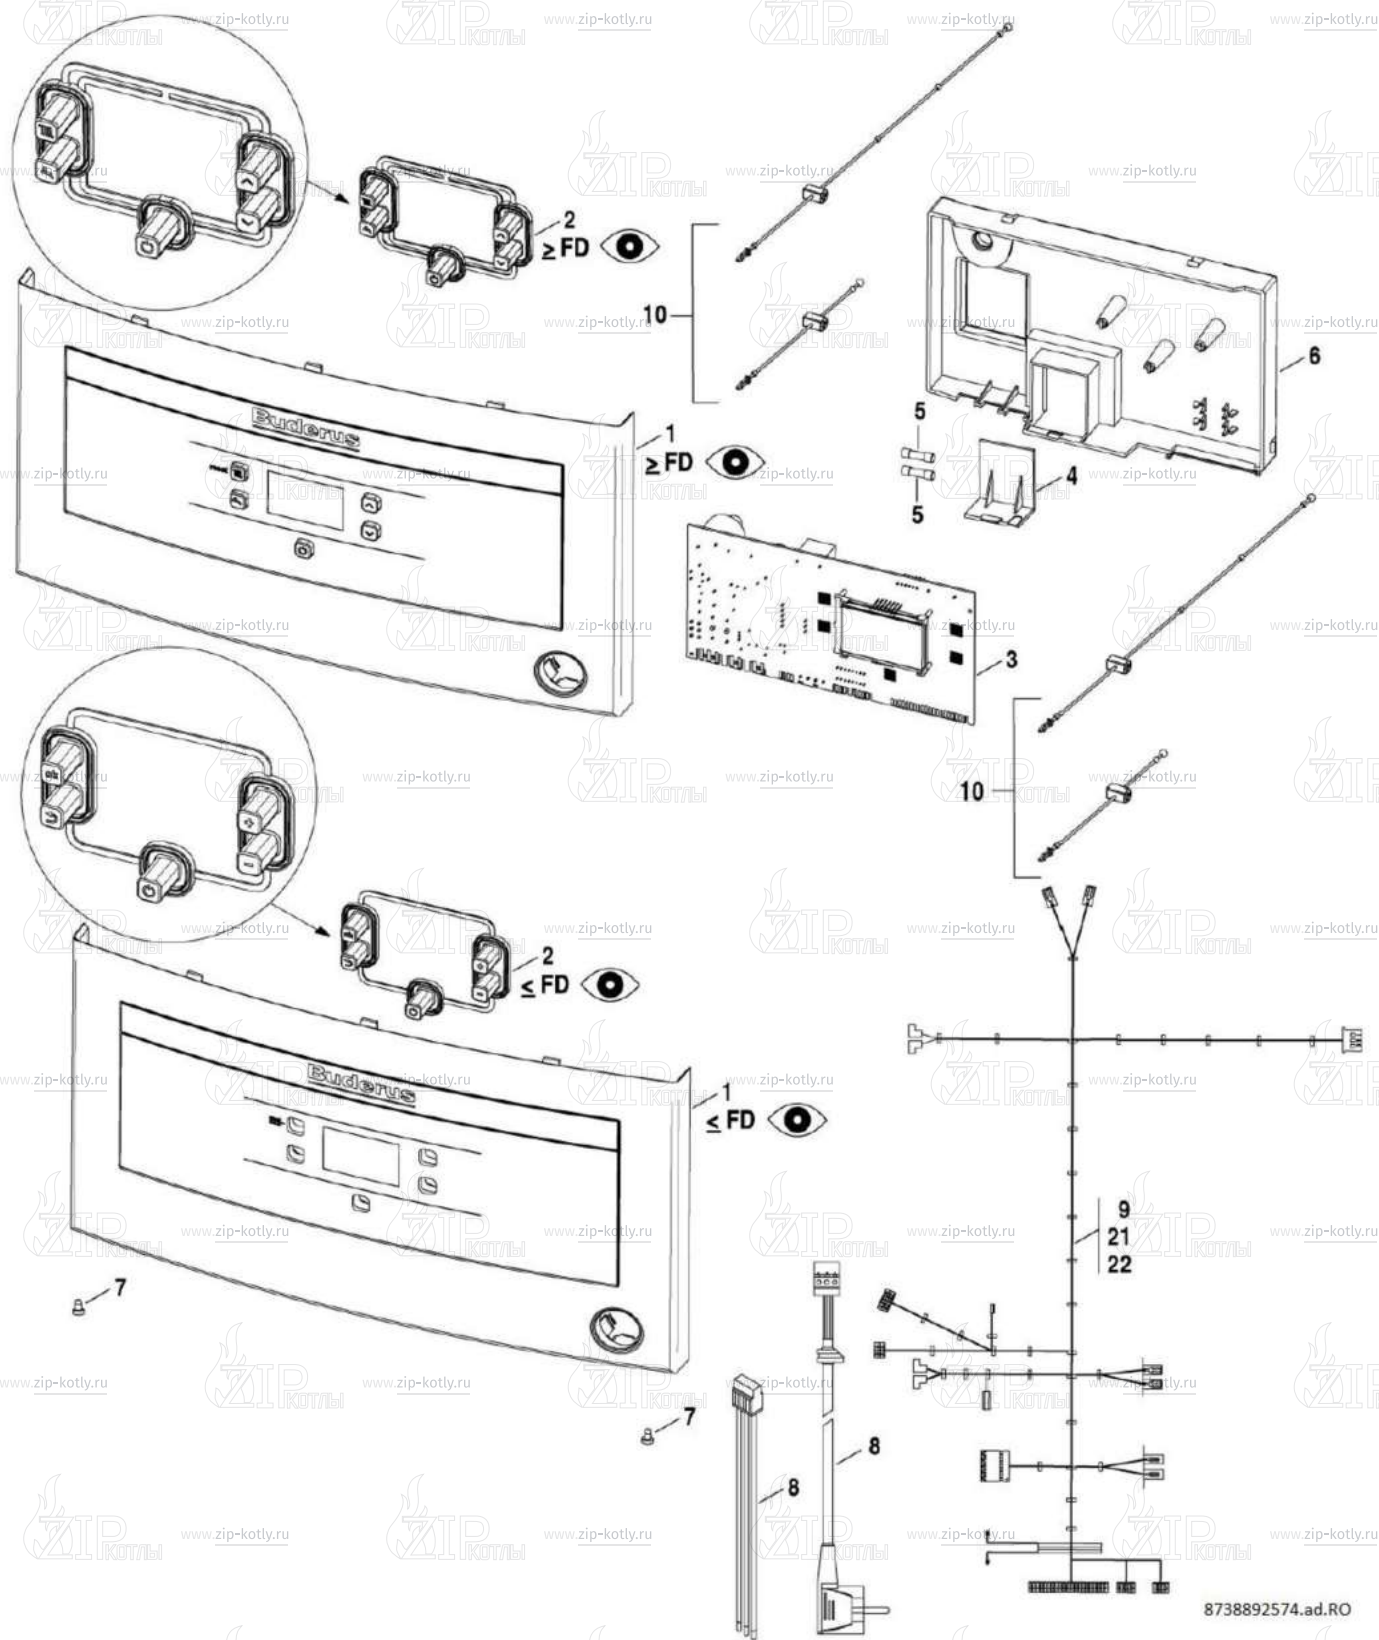

8738892574.ad.RO

1	87186444570	Панель к блоку управления U072 -12/ .../28 (FD≤754)
1	87186507660	Панель к блоку управления U072 -12/ .../28 (FD≥755)
2	87186441180	Набор кнопок U072 12/18/24/28/35 (FD≤754)
2	87186507620	Набор кнопок U072 12/18/24/28/35 (FD≥755)
3	87186496780	Плата управления U072 (старый артикул 87186477370 FD≤754)
3	8737602241	Плата управления U072 ≥FD755 (старый артикул 87186507720)
4	87186445450	Крышка блока управления U072

5	87160109140	Предохранитель (10 шт.)
6	87186441820	Крышка блока управления задняя U072
7	87186445540	Винт M4X12 (10 шт.)
8	87376011420	Кабель питания
9	87186503190	Жгут проводов (U072-12/18K FD≥720, 24K/28K FD≥719)
9	87376009610	Жгут проводов (U072-12/18K/24K/28K FD≤718)
10	87186452880	Держатель откидной панели