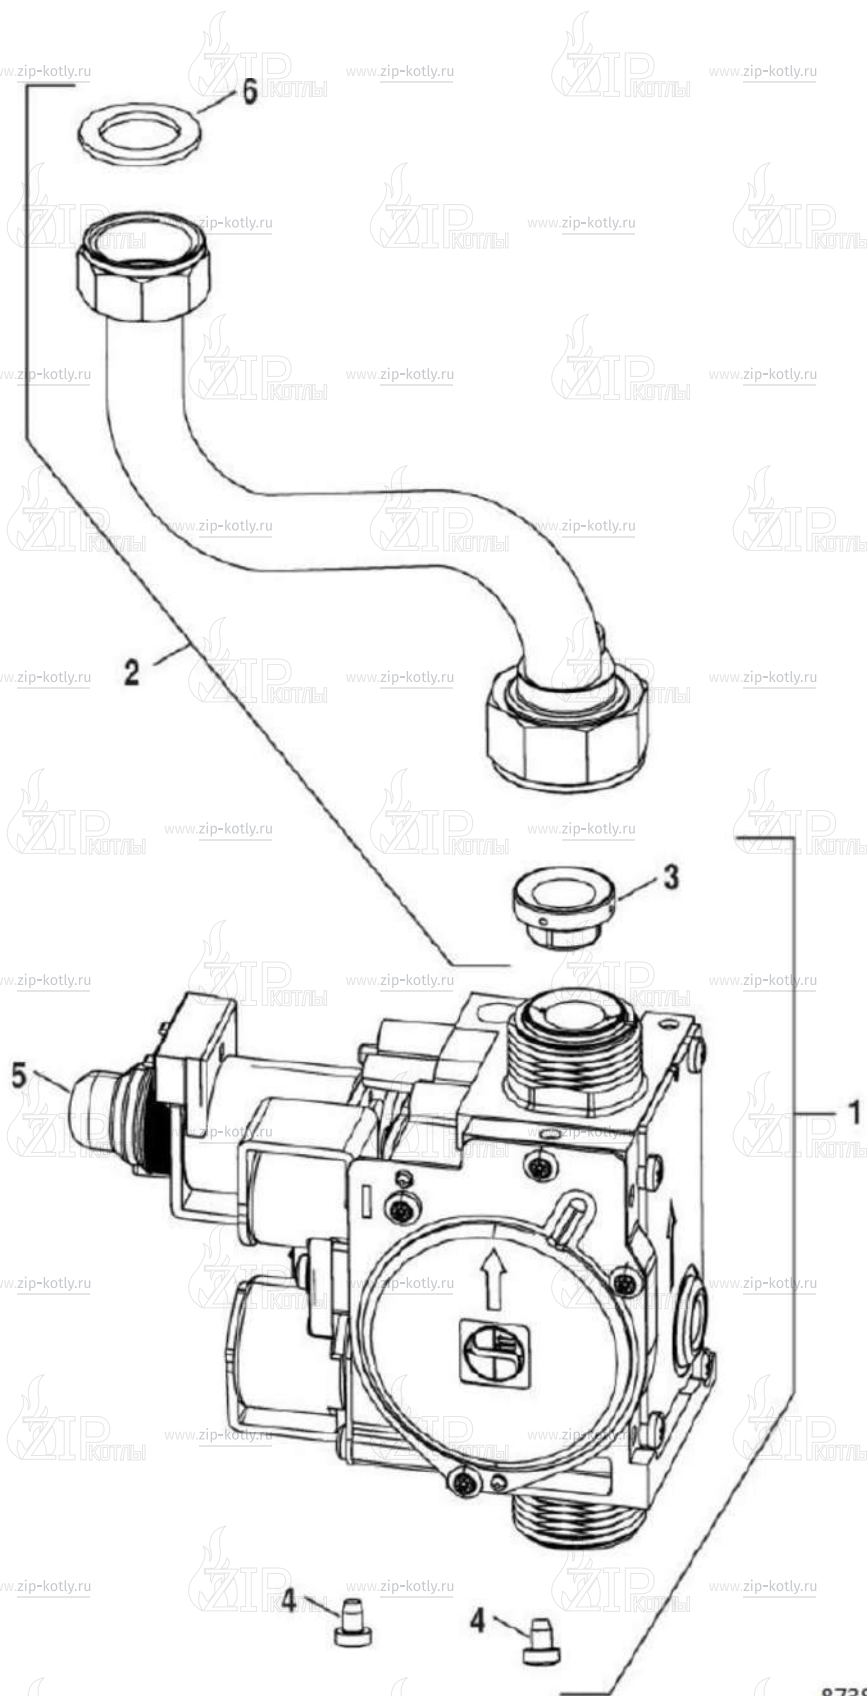

8738892571.a.a.RO

1	8737602856	Газовый клапан U072_WBN6000_GAZ 2500F
2	87186437300	Труба газовая
3	871860034A0	Уплотнение газовой арматуры
4	87199051460	Винт М4х6 (10 шт.)
5	87167706200	Колпачок газовой арматуры
6	87101030450	Прокладка 1/2" (10 шт.)