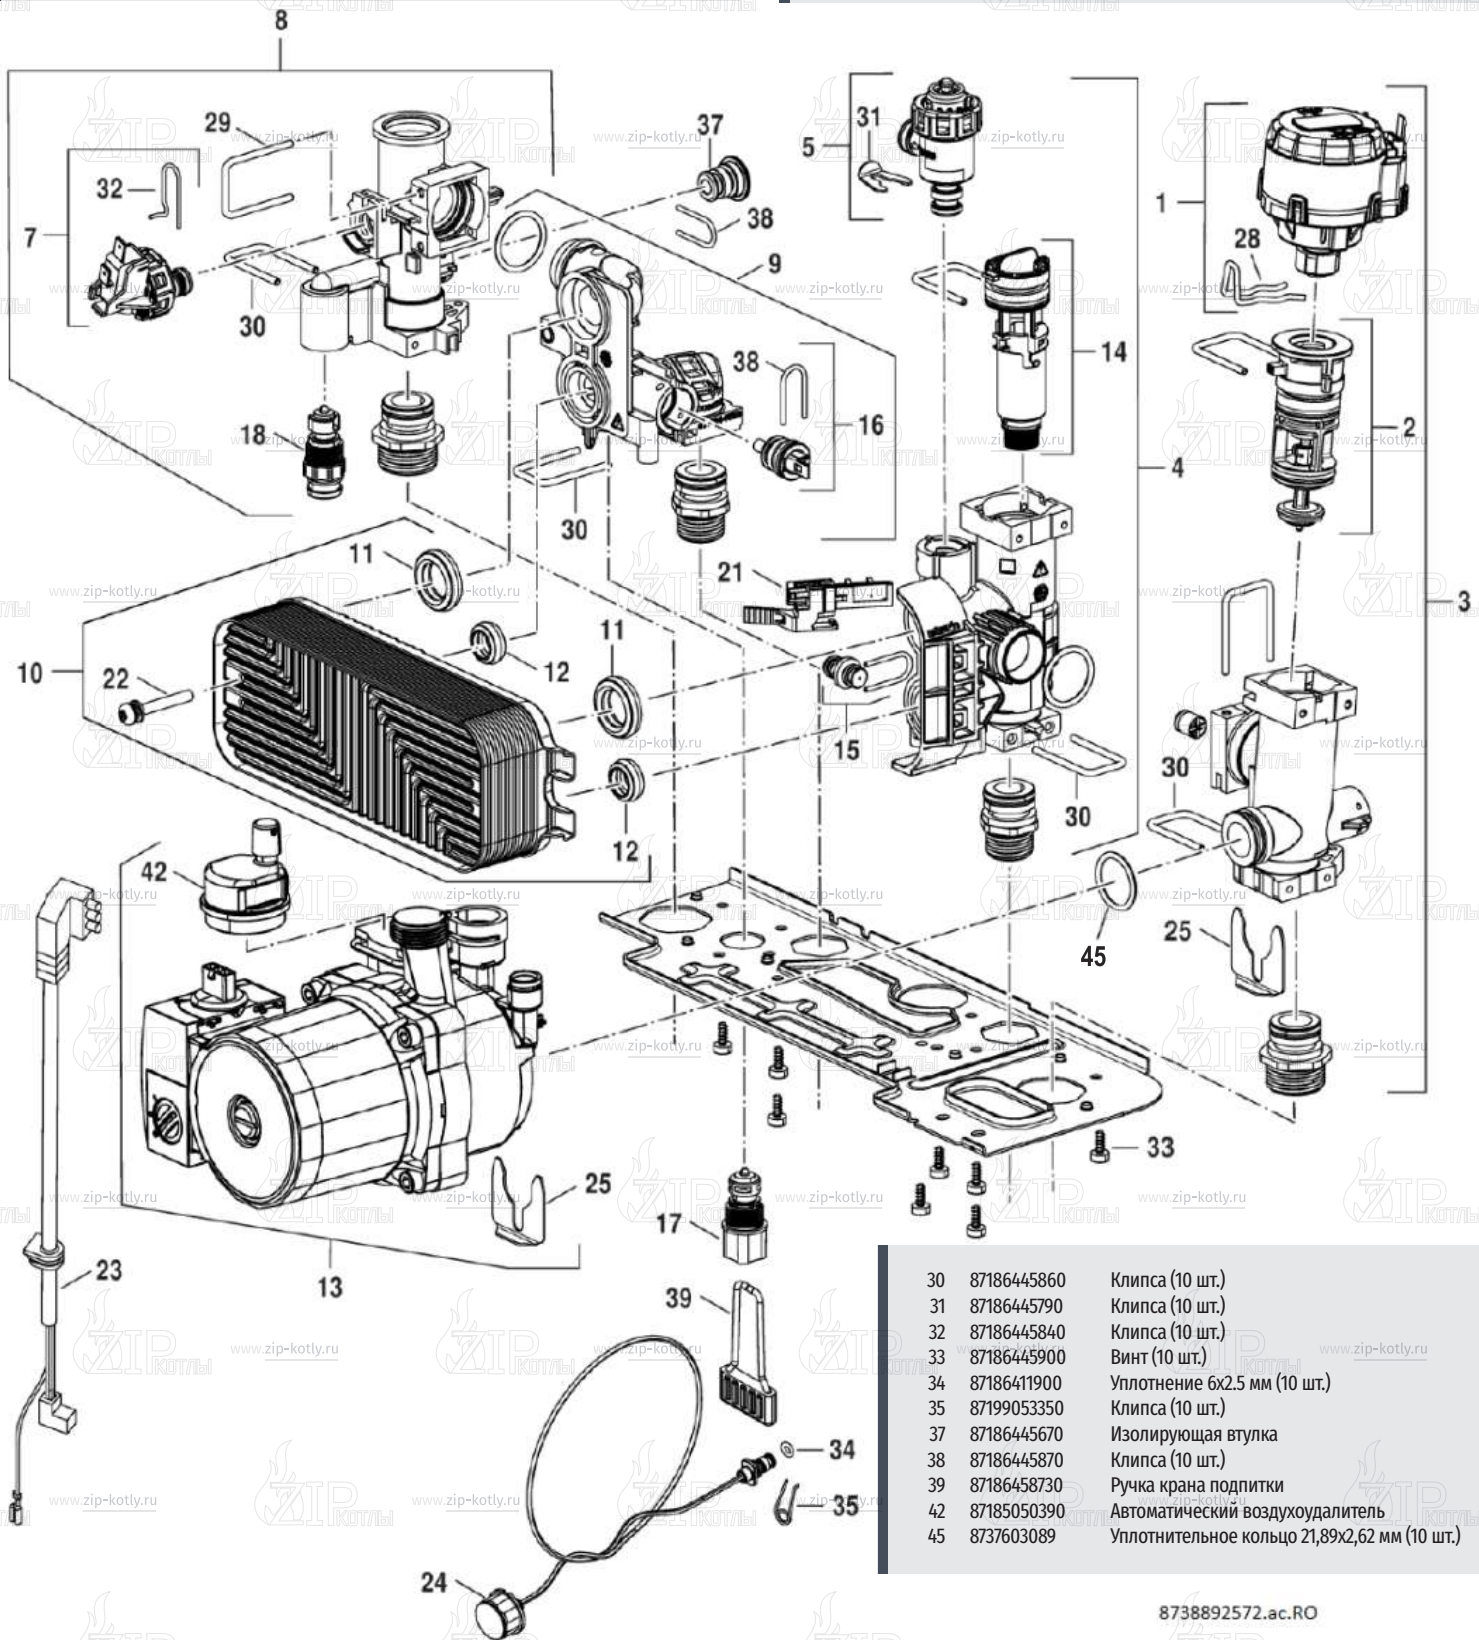

- 1 87186445640 Мотор перепускного клапана
- 2 87186445620 Картридж трехходового клапана
- 3 87186445560 Перепускной клапан обратной линии CO
- 4 871864455600 Гидроарматура с предохранительным клапаном
- 5 87186445660 Предохранительный клапан U072/WBN6000/GB062/WBC
- 7 87186445850 Реле давления
- 8 87186445570 Гидроарматура подающей линии CO
- 9 87186445590 Гидроарматура ГВС
- 10 87186429480 Теплообменник вторичный
- 11 87167710030 Прокладка теплообменника ГВС 18 мм (10 шт.)
- 12 87167713250 Прокладка (10 шт.)
- 13 87186481810 Насос U072_WBN6000/2000

- 14 87186456840 Картридж турбинки 10 л/мин U072-28K_WBN6000 W-28C
- 15 87186450520 Предохранительный клапан 15 бар
- 16 87186504540 Датчик температуры NTC
- 17 87186445920 Кран подпитки
- 18 87186445830 Кран сливной
- 21 87186445780 Датчик протока (датчик Холла)
- 22 87186849540 Винт М5х35 (10 шт.)
- 23 87186456260 Кабель
- 24 87186457920 Манометр с трубкой
- 25 87186410290 Клипса гидроблока (5 шт.)
- 28 87186445630 Клипса (10 шт.)
- 29 87186445800 Клипса (10 шт.)

- 30 87186445860 Клипса (10 шт.)
- 31 87186445790 Клипса (10 шт.)
- 32 87186445840 Клипса (10 шт.)
- 33 87186445900 Винт (10 шт.)
- 34 87186411900 Уплотнение 6x2.5 мм (10 шт.)
- 35 87199053350 Клипса (10 шт.)
- 37 87186445670 Изолирующая втулка
- 38 87186445870 Клипса (10 шт.)
- 39 87186458730 Ручка крана подпитки
- 42 87185050390 Автоматический воздухоудалитель
- 45 8737603089 Уплотнительное кольцо 21,89x2,62 мм (10 шт.)

8738892572.ac.RO