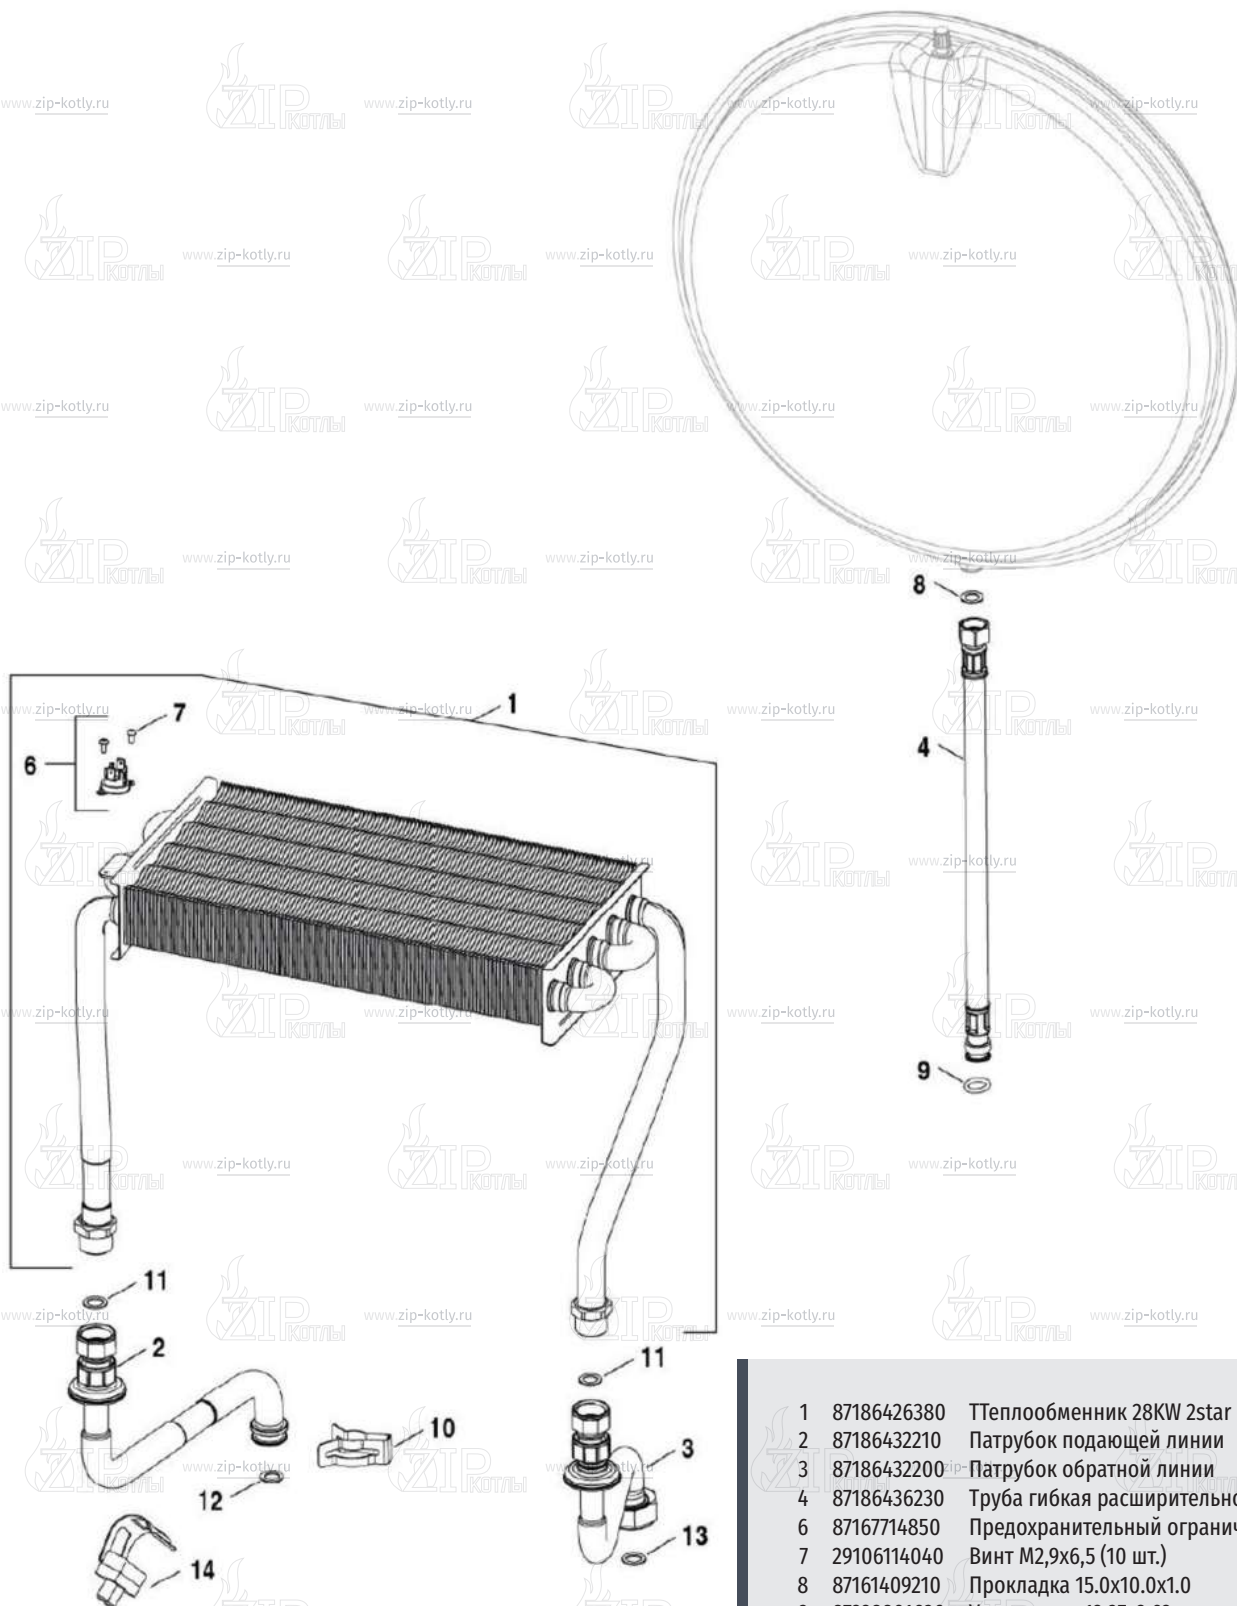

1	87186426380	Теплообменник 28KW 2star
2	87186432210	Патрубок подающей линии
3	87186432200	Патрубок обратной линии
4	87186436230	Труба гибкая расширительного бака
6	87167714850	Предохранительный ограничитель температуры
7	29106114040	Винт M2,9x6,5 (10 шт.)
8	87161409210	Прокладка 15.0x10.0x1.0
9	87228801630	Уплотнение 12,37x2,62
10	87186455100	Клипса (10 шт.)
11	87101030450	Прокладка 1/2" (10 шт.)
12	87167711540	Прокладка 17x4 (10 шт.)
13	87001037150	Уплотнение (10 шт.)
14	87160110730	Датчик температуры U072_WBN6000