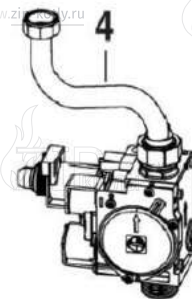

Котел настенный

Buderus Logamax U072-28K

- 1 Кожух
- 2 Теплообменник
- 3 Горелка
- 4 Газовая арматура
- 5A Гидроблок
- 6 Блок управления
- 7 Вентилятор

- 1 87186446300 Панель передняя U072
- 2 87186434390 Уплотнение передней панели
- 3 87186512830 Винт (10 шт.)
- 5 87186446520 Перегородки камеры сгорания
- 7 87186450070 Перегородки боковые камеры сгорания
- 9 87186430490 Пластина котла нижняя
- 10 87186446500 Свод камеры сгорания 28 кВт
- 11 87186434340 Изоляция задней части камеры сгорания 28 кВт
- 12 87186446410 Панель боковая правая/левая U072
- 13 29106124240 Винт (10 шт.)
- 14 87186434370 Уплотнение корпуса котла боковое
- 16 87199051460 Винт М4х6 (10 шт.)
- 17 87186417890 Держатель
- 18 87186444310 Кронштейн расширительного бака
- 19 87186442280 Крепежная пластина
- 22 87186425520 Расширительный бак U072_WBN6000

8738892567.ac.RO

- | | | |
|----|-------------|--|
| 1 | 87186426380 | Теплообменник 28KW 2star |
| 2 | 87186432210 | Патрубок подающей линии |
| 3 | 87186432200 | Патрубок обратной линии |
| 4 | 87186436230 | Труба гибкая расширительного бака |
| 6 | 87167714850 | Предохранительный ограничитель температуры |
| 7 | 29106114040 | Винт M2,9x6,5 (10 шт.) |
| 8 | 87161409210 | Прокладка 15.0x10.0x1.0 |
| 9 | 87228801630 | Уплотнение 12,37x2,62 |
| 10 | 87186455100 | Клипса (10 шт.) |
| 11 | 87101030450 | Прокладка 1/2" (10 шт.) |
| 12 | 87167711540 | Прокладка 17x4 (10 шт.) |
| 13 | 87001037150 | Уплотнение (10 шт.) |
| 14 | 87160110730 | Датчик температуры U072_WBN6000 |

- 1 87186442700 Горелка 28 кВт
- 2 87186446280 Газовый коллектор
- 3 87186445270 Уплотнение газовой трубы
- 4 87186443020 Электрод розжига и ионизации U072_WBN6000
- 5 87199051460 Винт М4х6 (10 шт.)
- 6 8737602258 Кабель розжига
- 7 87376015110 Набор дефлекторов горелки