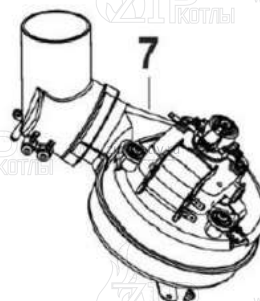

Котел настенный

Buderus Logamax U072-28K

- 1 Кожух
- 2 Теплообменник
- 3 Горелка
- 4 Газовая арматура
- 5A Гидроблок
- 6 Блок управления
- 7 Вентилятор

- 1 87186446300 Панель передняя U072
- 2 87186434390 Уплотнение передней панели
- 3 87186512830 Винт (10 шт.)
- 5 87186446520 Перегородки камеры сгорания
- 7 87186450070 Перегородки боковые камеры сгорания
- 9 87186430490 Пластина котла нижняя
- 10 87186446500 Свод камеры сгорания 28 кВт
- 11 87186434340 Изоляция задней части камеры сгорания 28 кВт
- 12 87186446410 Панель боковая правая/левая U072
- 13 29106124240 Винт (10 шт.)
- 14 87186434370 Уплотнение корпуса котла боковое
- 16 87199051460 Винт М4х6 (10 шт.)
- 17 87186417890 Держатель
- 18 87186444310 Кронштейн расширительного бака
- 19 87186442280 Крепежная пластина
- 22 87186425520 Расширительный бак U072_WBN6000