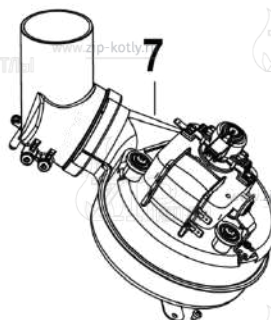

Котел настенный

Buderus Logamax U072-24

- 1 Кожух
 - 2 Теплообменник
 - 3 Горелка
 - 4 Газовая арматура
 - 5B Гидроблок
 - 6 Блок управления
 - 7 Дымосос
- 8738892565.aa.RO

- 1 87186446300 Панель передняя U072
- 2 87186434390 Уплотнение передней панели
- 3 87134030120 Винт 10x16 (10 шт.)
- 5 87186446470 Элементы камеры сгорания 24 кВт
- 7 87186446360 Элементы камеры сгорания
- 9 87186430490 Пластина котла нижняя
- 10 87186446440 Рассекатель дымовых газов
- 11 87186434350 Изоляция задняя
- 12 87186446410 Панель боковая правая/левая U072
- 13 29106124240 Винт (10 шт.)
- 14 87186434370 Уплотнение корпуса котла боковое
- 16 87199051460 Винт M4x6 (10 шт.)
- 17 87186417890 Держатель
- 18 87186444310 Кронштейн расширительного бака
- 19 87186442280 Крепежная пластина
- 20 87186456530 Дифференциальное реле давления
- 21 87186451600 Комплект трубок дифференциального реле
- 22 87186425520 Расширительный бак U072_WBN6000