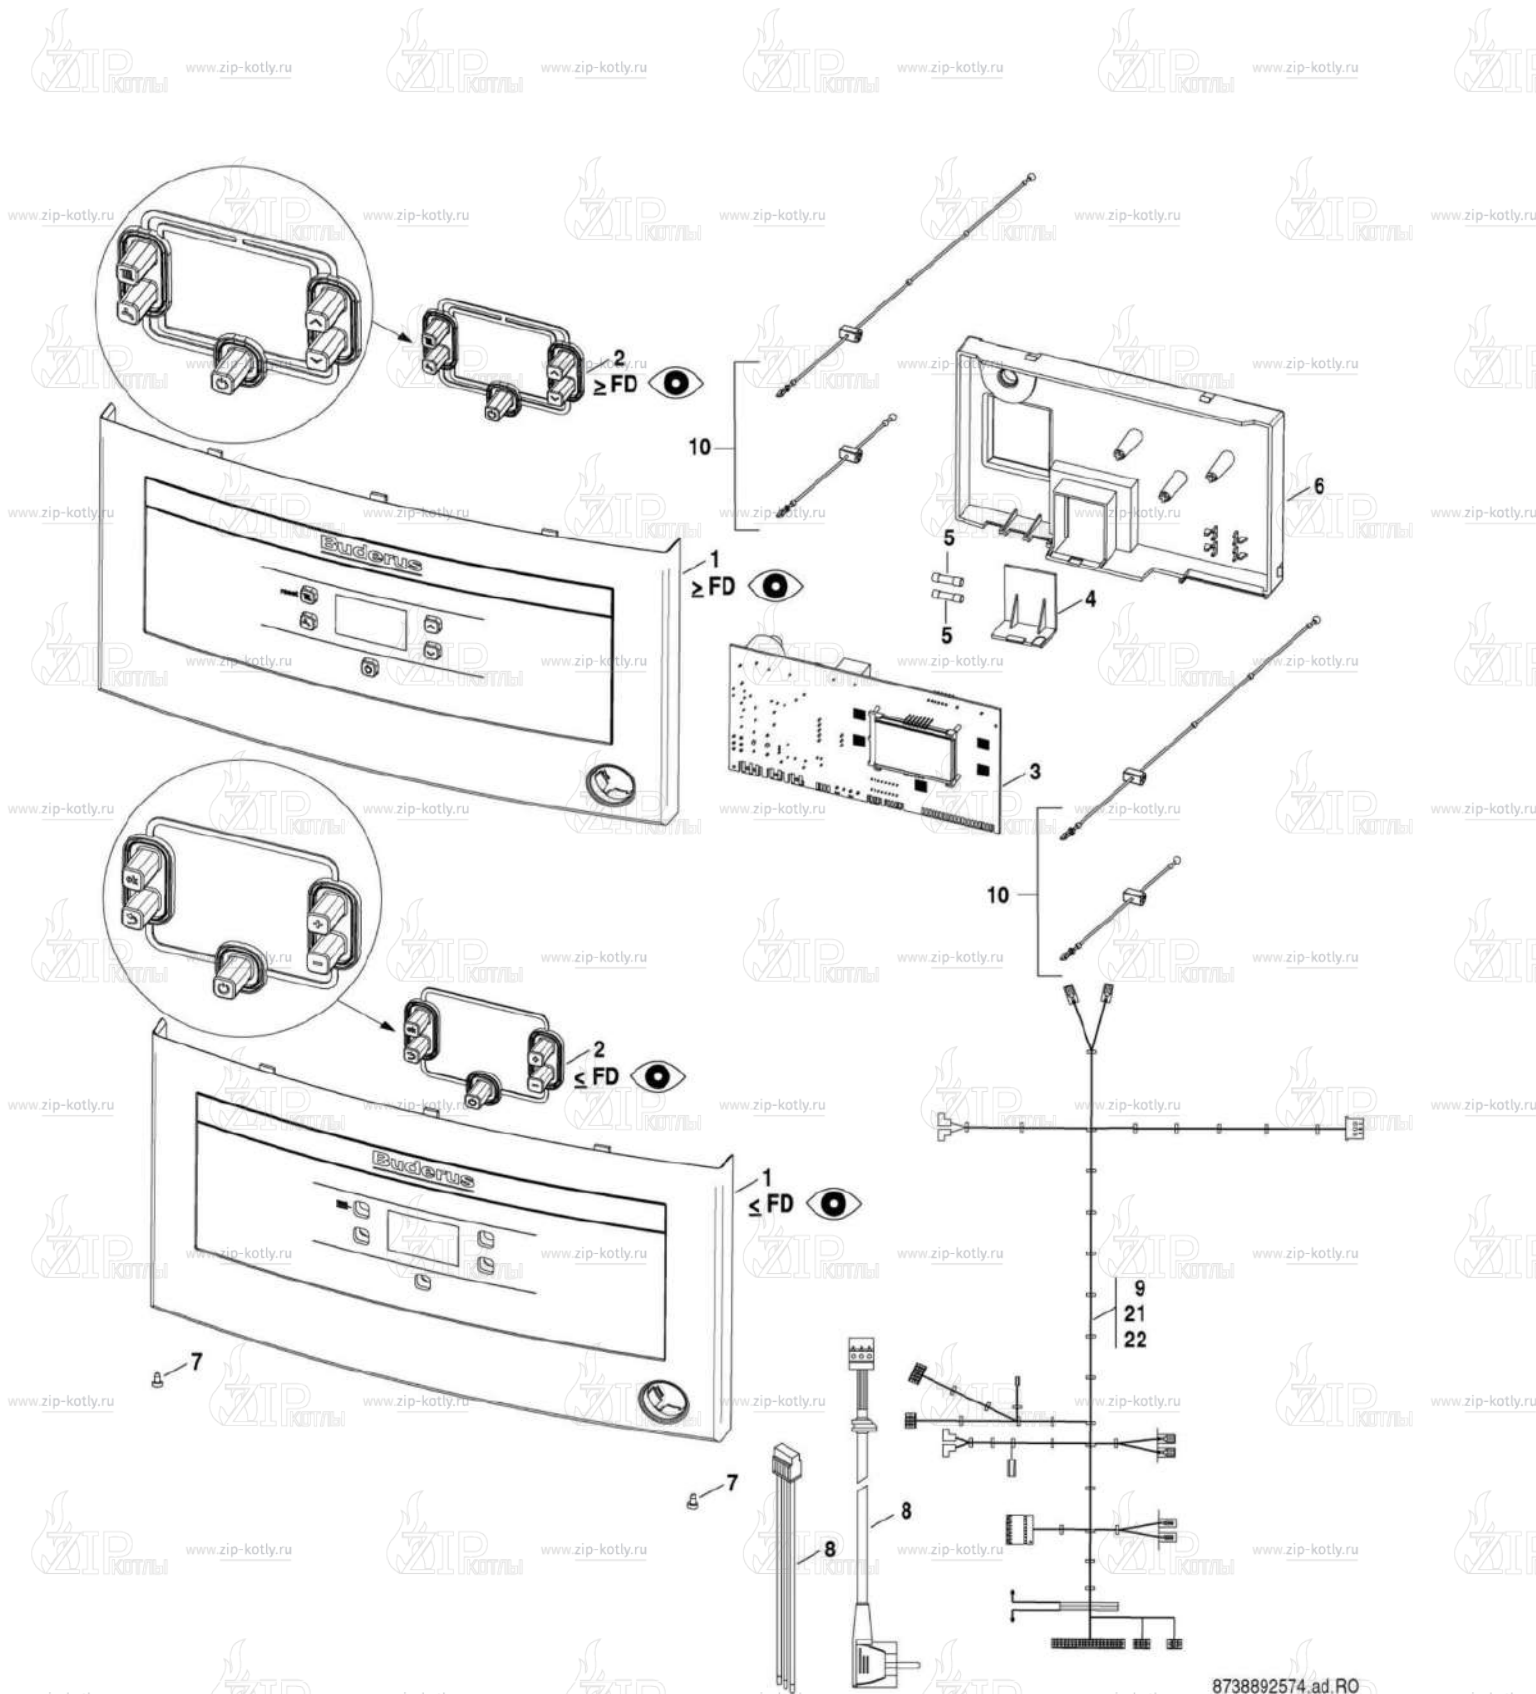

8738892574.ad.RO

1	87186444570	Панель к блоку управления U072 -12/ .../28 (FD≤754)
1	87186507660	Панель к блоку управления U072 -12/ .../28 (FD≥755)
2	87186441180	Набор кнопок U072 12/18/24/28/35 (FD≤754)
2	87186507620	Набор кнопок U072 12/18/24/28/35 (FD≥755)
3	87186496780	Плата управления U072 (старый 87186477370 FD≤754)
3	8737602241	Плата управления U072 ≥FD755 (старый арт. 87186507720)
4	87186445450	Крышка блока управления U072

5	87160109140	Предохранитель (10 шт.)
6	87186441820	Крышка блока управления задняя U072
7	87186445540	Винт M4X12 (10 шт.)
8	87376011420	Кабель питания
9	87376009620	Жгут проводов U072-18/24
10	87376009620	Держатель откидной панели