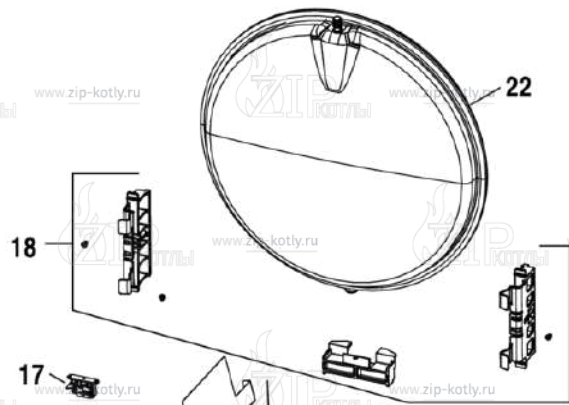

Котел настенный

Buderus Logamax U072-24

- 1 Кожух
 - 2 Теплообменник
 - 3 Горелка
 - 4 Газовая арматура
 - 5B Гидроблок
 - 6 Блок управления
 - 7 Дымосос
- 8738892565.aa.RO

- 1 87186446300 Панель передняя U072
- 2 87186434390 Уплотнение передней панели
- 3 87134030120 Винт 10x16 (10 шт.)
- 5 87186446470 Элементы камеры сгорания 24 кВт
- 7 87186446360 Элементы камеры сгорания
- 9 87186430490 Пластина котла нижняя
- 10 87186446440 Рассекатель дымовых газов
- 11 87186434350 Изоляция задняя
- 12 87186446410 Панель боковая правая/левая U072
- 13 29106124240 Винт (10 шт.)
- 14 87186434370 Уплотнение корпуса котла боковое
- 16 87199051460 Винт M4x6 (10 шт.)
- 17 87186417890 Держатель
- 18 87186444310 Кронштейн расширительного бака
- 19 87186442280 Крепежная пластина
- 20 87186456530 Дифференциальное реле давления
- 21 87186451600 Комплект трубок дифференциального реле
- 22 87186425520 Расширительный бак U072_WBN6000