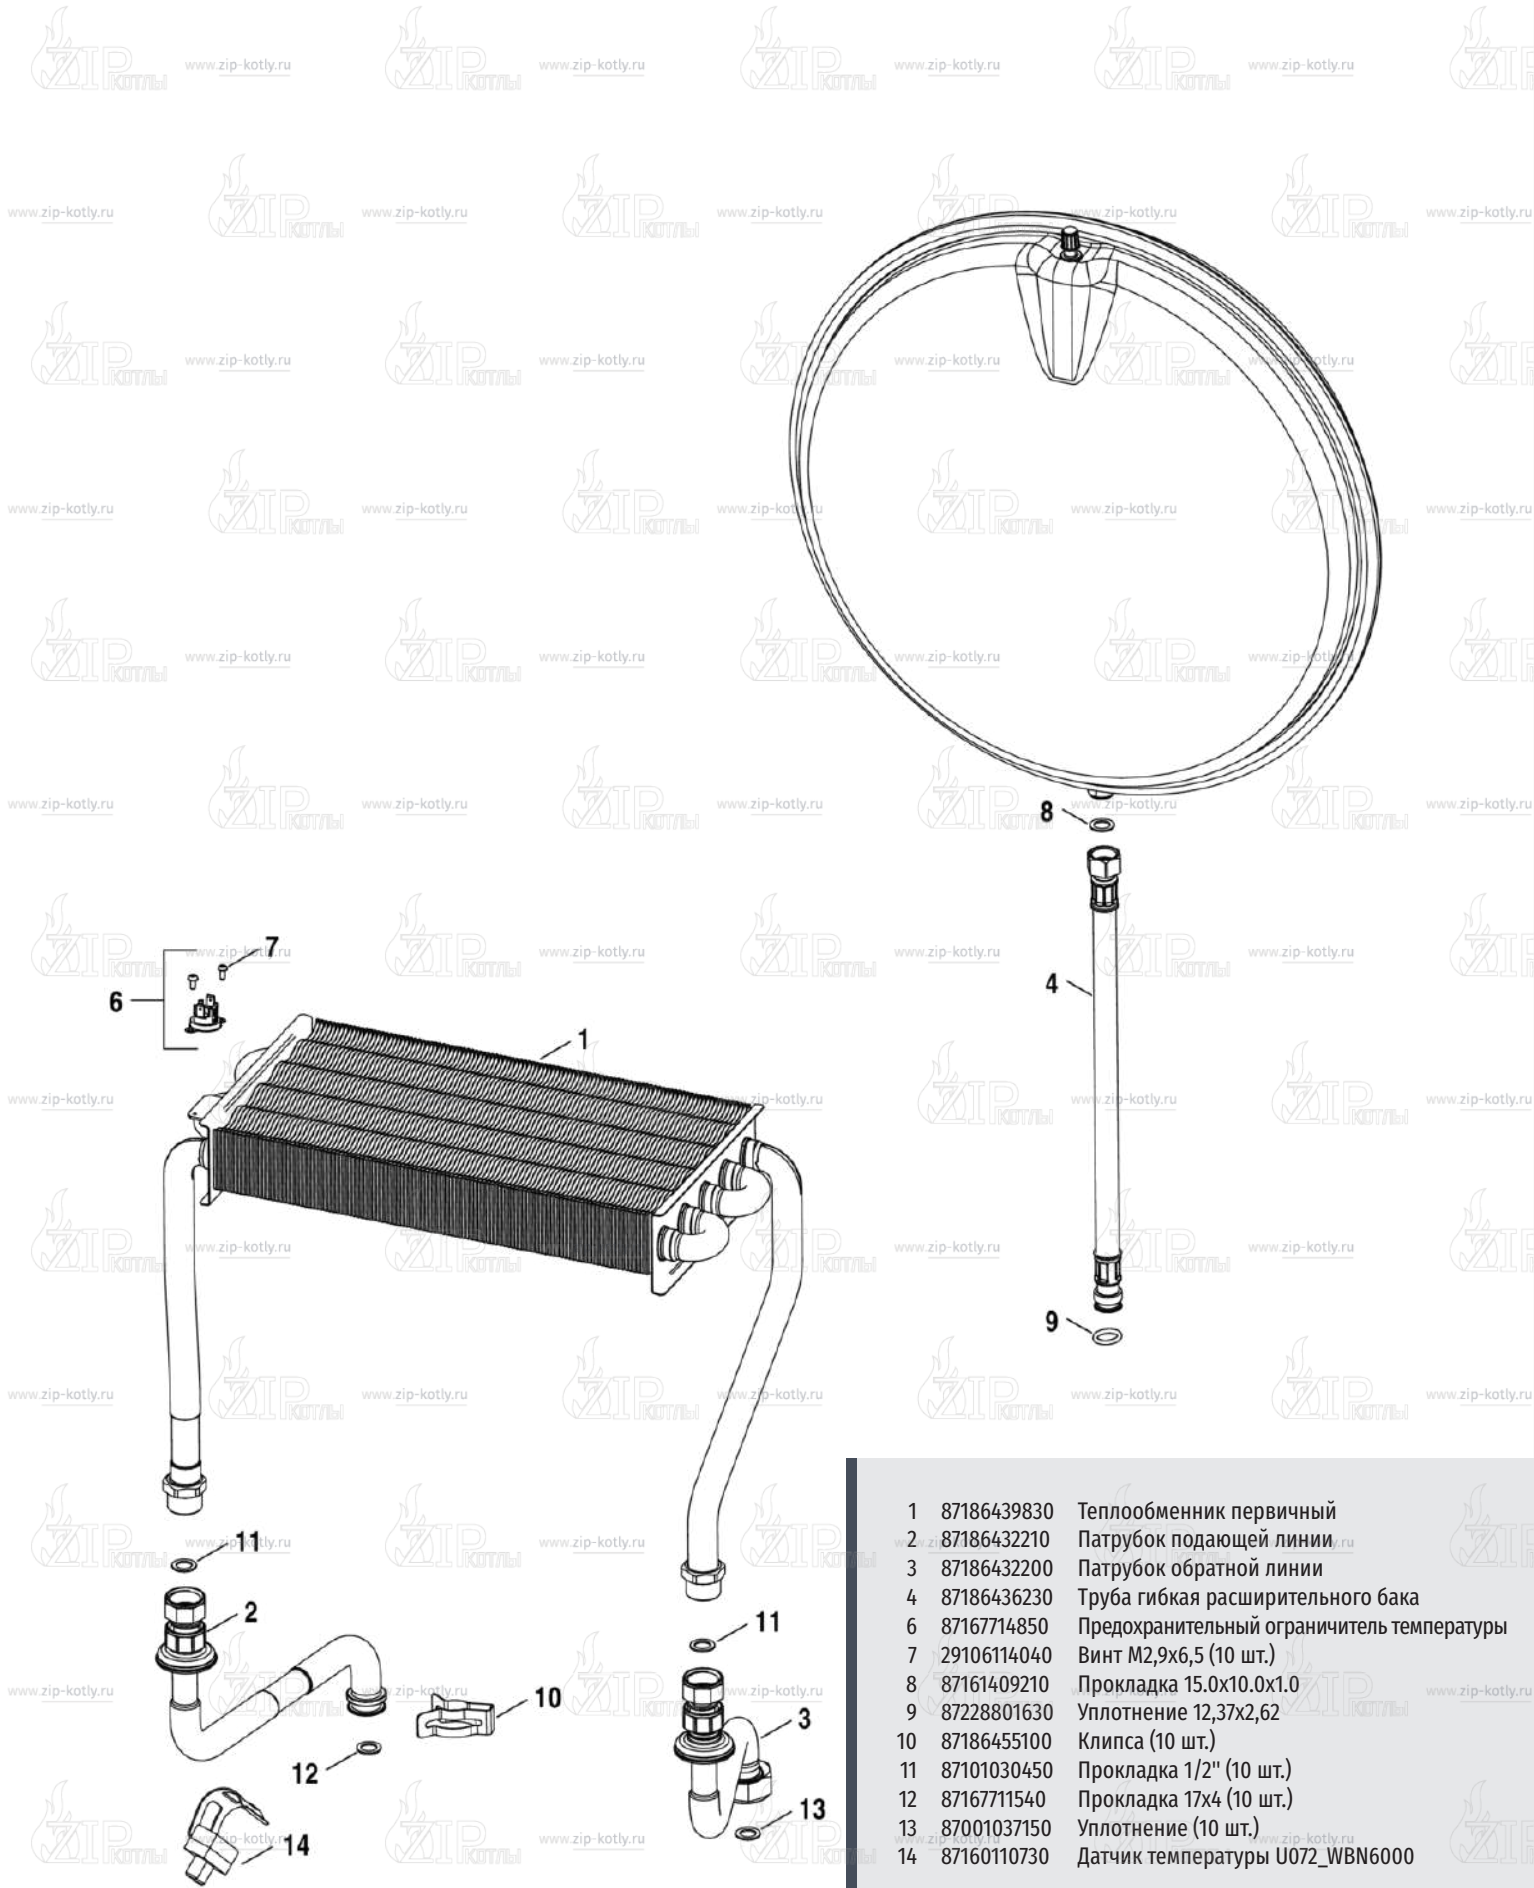

Котел настенный

Buderus Logamax U072-24

- 1 Кожух
 - 2 Теплообменник
 - 3 Горелка
 - 4 Газовая арматура
 - 5B Гидроблок
 - 6 Блок управления
 - 7 Дымосос
- 8738892565.aa.RO

- 1 87186446300 Панель передняя U072
- 2 87186434390 Уплотнение передней панели
- 3 87134030120 Винт 10x16 (10 шт.)
- 5 87186446470 Элементы камеры сгорания 24 кВт
- 7 87186446360 Элементы камеры сгорания
- 9 87186430490 Пластина котла нижняя
- 10 87186446440 Рассекатель дымовых газов
- 11 87186434350 Изоляция задняя
- 12 87186446410 Панель боковая правая/левая U072
- 13 29106124240 Винт (10 шт.)
- 14 87186434370 Уплотнение корпуса котла боковое
- 16 87199051460 Винт M4x6 (10 шт.)
- 17 87186417890 Держатель
- 18 87186444310 Кронштейн расширительного бака
- 19 87186442280 Крепежная пластина
- 20 87186456530 Дифференциальное реле давления
- 21 87186451600 Комплект трубок дифференциального реле
- 22 87186425520 Расширительный бак U072_WBN6000