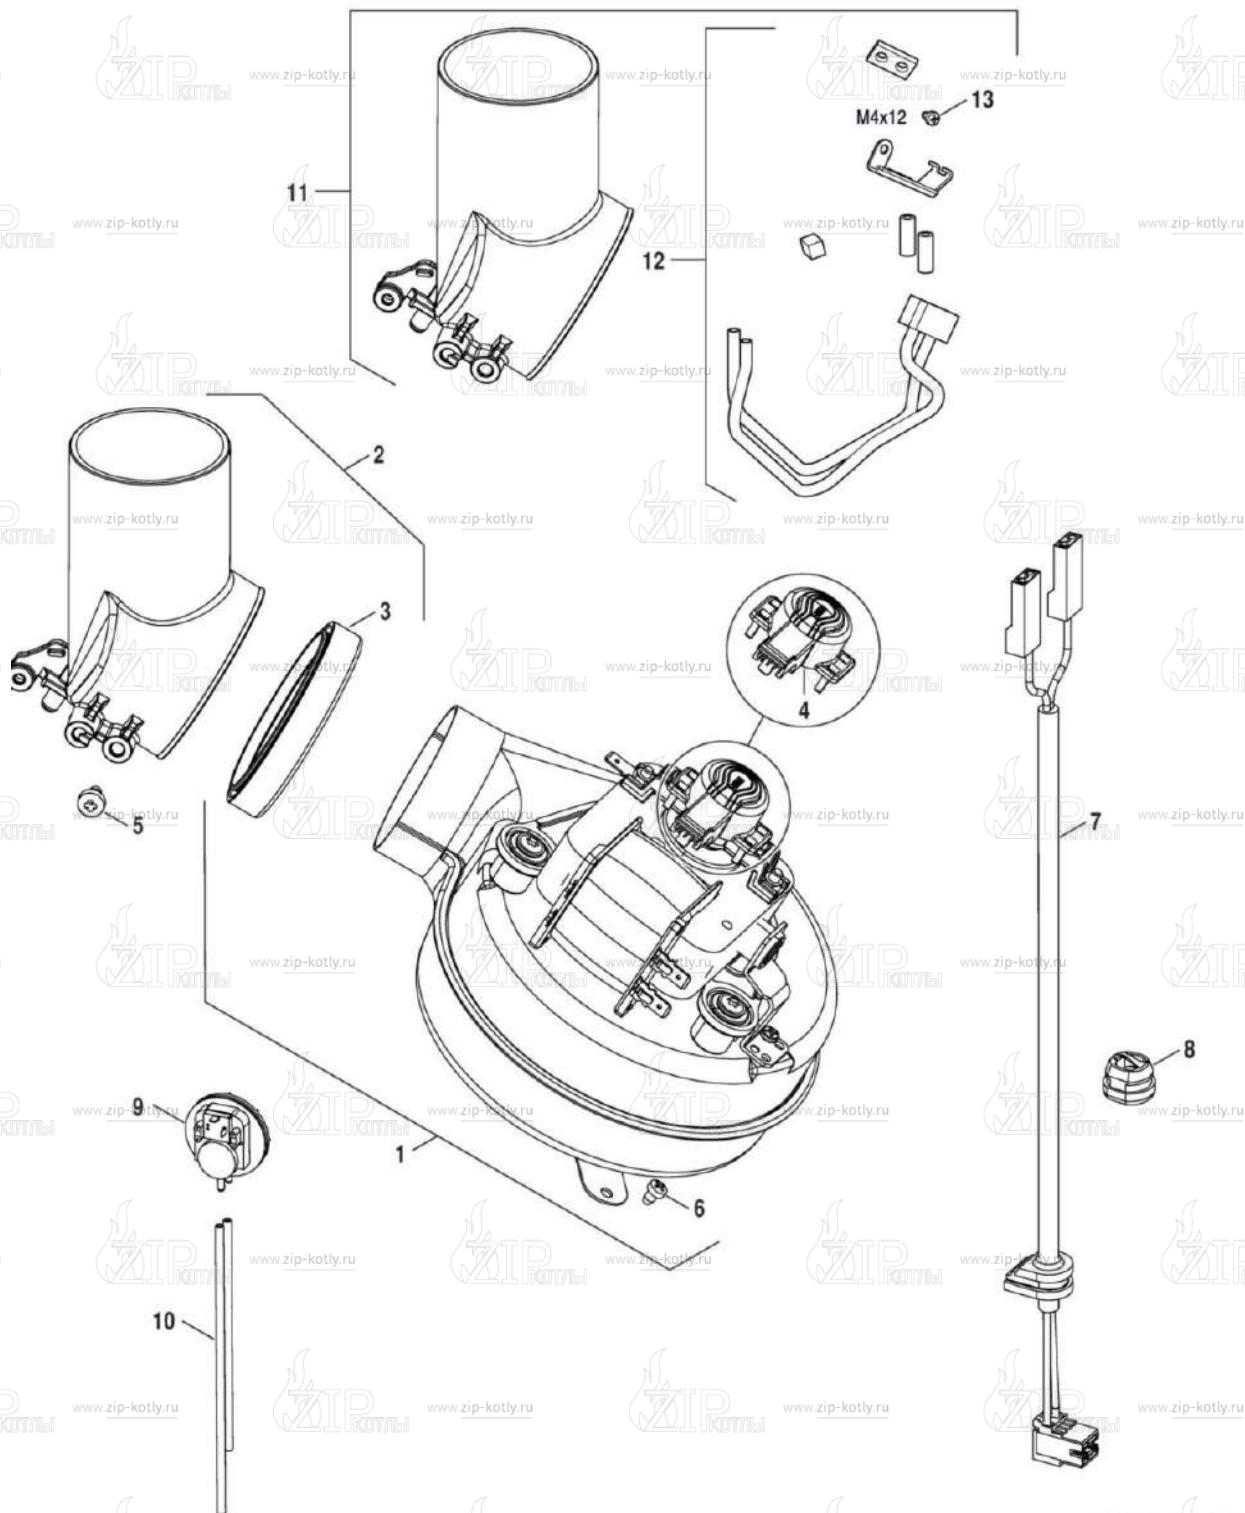

- 1 87186429220 Вентилятор U072-24/24K_WBN6000-24C/24H
- 2 87186429260 Патрубок подключения вентилятора с трубкой Пито
- 3 87186434400 Переходник подключения вентилятора и адаптера
- 4 87376010890 Датчик оборотов вентилятора (датчик Холла)
- 5 87160114810 Винт М5х8 (10 шт.)
- 6 87199051460 Винт М4х6 (10 шт.)
- 7 87186456230 Кабель
- 8 87161411020 Фиксатор кабеля
- 9 87186456530 Дифференциальное реле давления U072-24/24K_WBN6000 W-24C/24H
- 10 87186451600 Комплект трубок дифференциального реле
- 13 29144114040 Винт М4Х12 (10 шт.)

8738892576.ab.RO