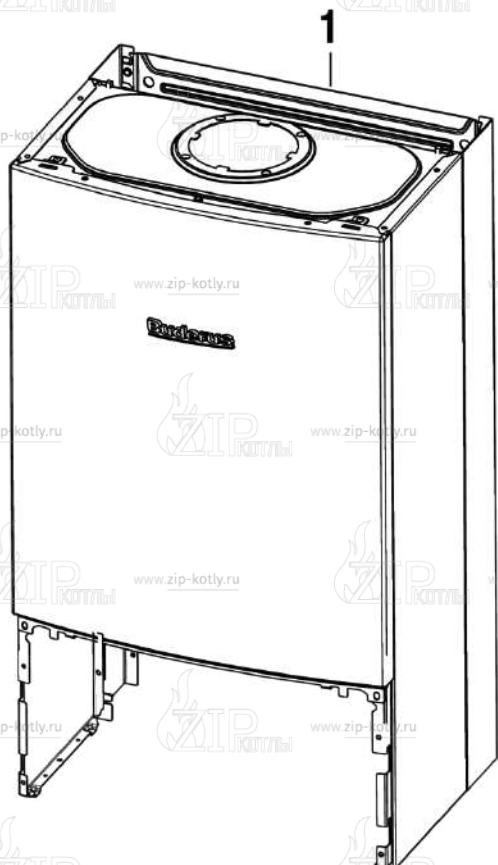

Котел настенный

Buderus Logamax U072-24

- 1 Кожух
 - 2 Теплообменник
 - 3 Горелка
 - 4 Газовая арматура
 - 5B Гидроблок
 - 6 Блок управления
 - 7 Дымосос
- 8738892565.aa.RO

- 1 87186446300 Панель передняя U072
- 2 87186434390 Уплотнение передней панели
- 3 87134030120 Винт 10x16 (10 шт.)
- 5 87186446470 Элементы камеры сгорания 24 кВт
- 7 87186446360 Элементы камеры сгорания
- 9 87186430490 Пластина котла нижняя
- 10 87186446440 Рассекатель дымовых газов
- 11 87186434350 Изоляция задняя
- 12 87186446410 Панель боковая правая/левая U072
- 13 29106124240 Винт (10 шт.)
- 14 87186434370 Уплотнение корпуса котла боковое
- 16 87199051460 Винт M4x6 (10 шт.)
- 17 87186417890 Держатель
- 18 87186444310 Кронштейн расширительного бака
- 19 87186442280 Крепежная пластина
- 20 87186456530 Дифференциальное реле давления
- 21 87186451600 Комплект трубок дифференциального реле
- 22 87186425520 Расширительный бак U072_WBN6000