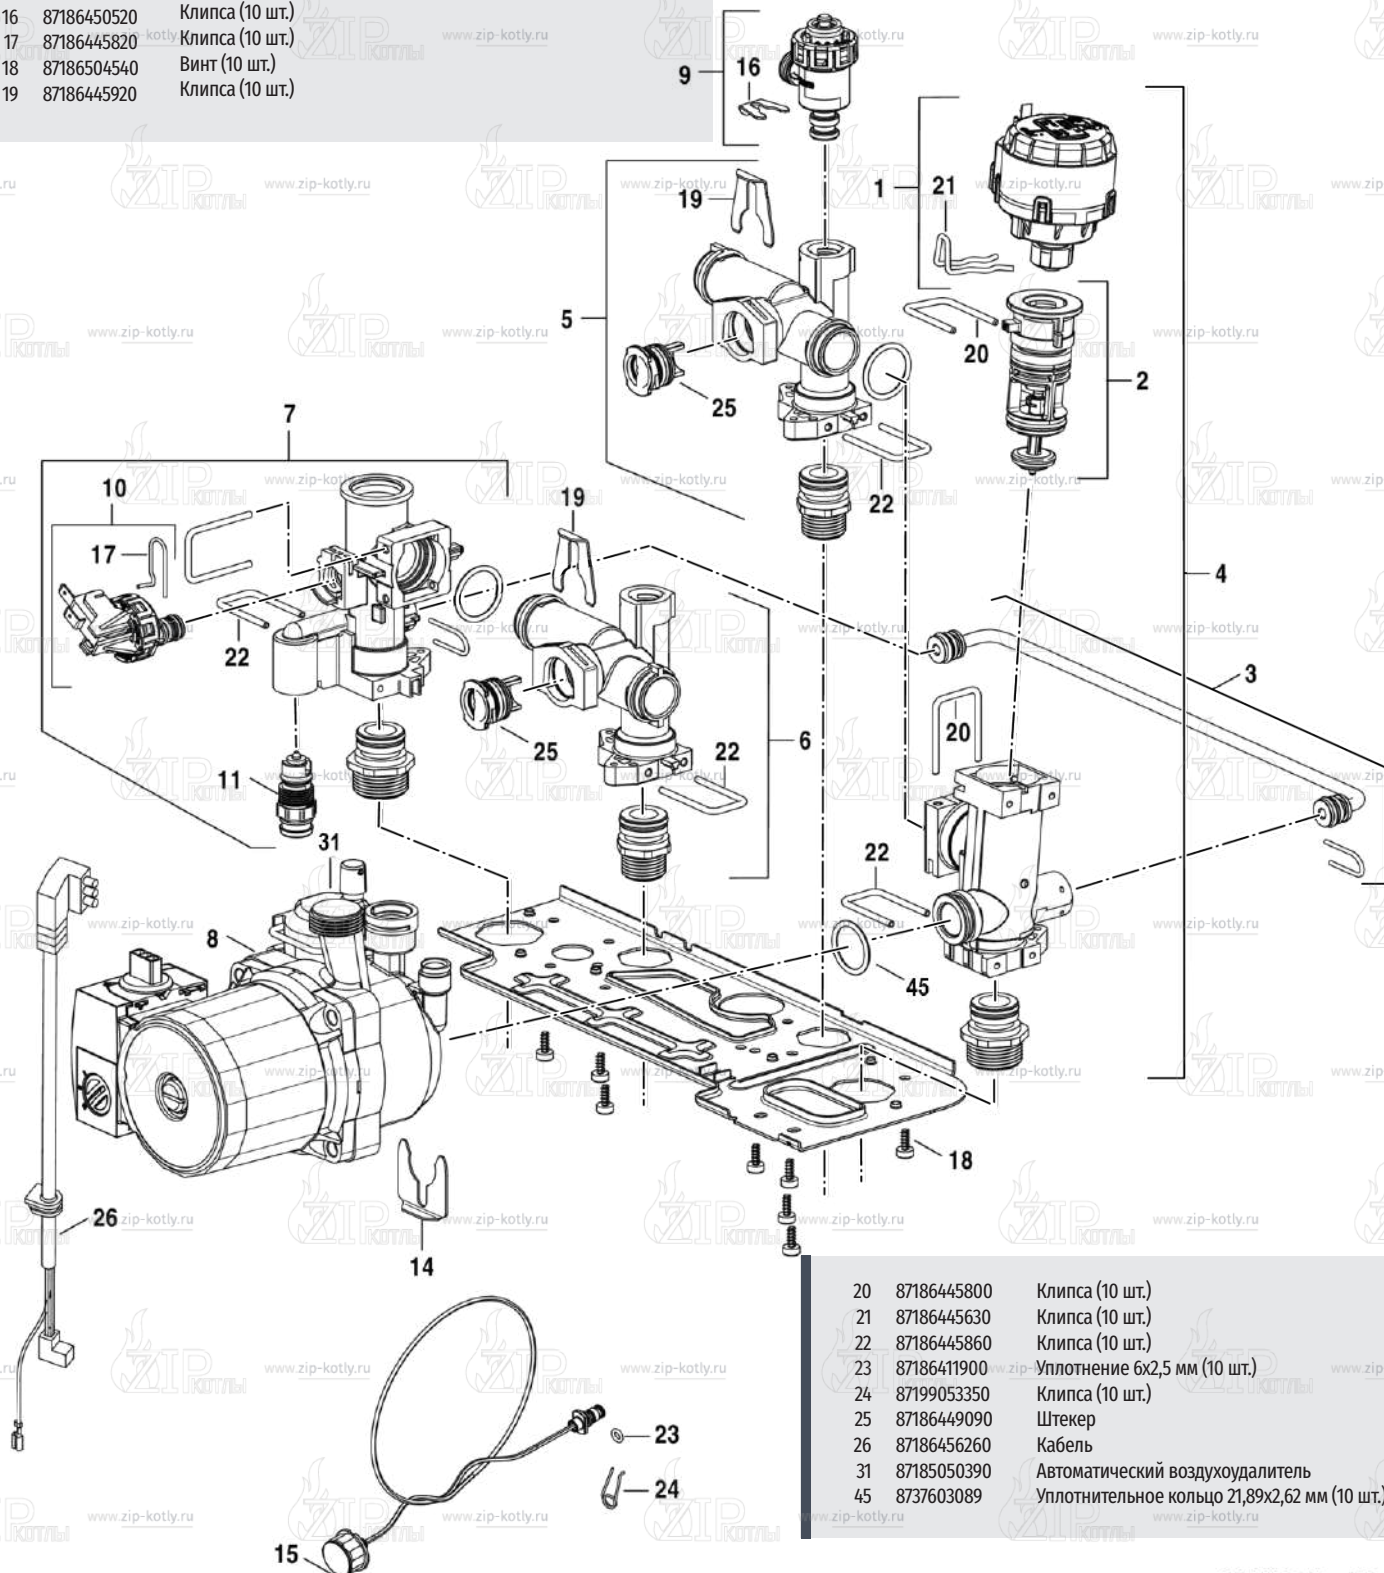

1	87186445640	Мотор перепускного клапана
2	87186445620	Картридж трехходового клапана
3	87186446740	Соединительный патрубок
4	87186449940	Перепускной клапан обратной линии СО
5	87186449070	Гидроарматура обратной линии СО
6	87186449080	Гидроарматура подающей линии СО
7	87186445570	Гидроарматура подающей линии СО
8	87186481810	Насос U072_WBN6000/2000
9	87186445660	Предохранительный клапан U072/WBN6000/GB062/WBC
10	87186445850	Реле давления
11	87186445830	Кран сливной
14	87186445890	Клипса (10 шт.)
15	87186456820	Манометр с трубкой
16	87186450520	Клипса (10 шт.)
17	87186445820	Клипса (10 шт.)
18	87186504540	Винт (10 шт.)
19	87186445920	Клипса (10 шт.)

20	87186445800	Клипса (10 шт.)
21	87186445630	Клипса (10 шт.)
22	87186445860	Клипса (10 шт.)
23	87186411900	Уплотнение 6x2,5 мм (10 шт.)
24	87199053350	Клипса (10 шт.)
25	87186449090	Штекер
26	87186456260	Кабель
31	87185050390	Автоматический воздухоудалитель
45	8737603089	Уплотнительное кольцо 21,89x2,62 мм (10 шт.)

8738892573.aa.RO