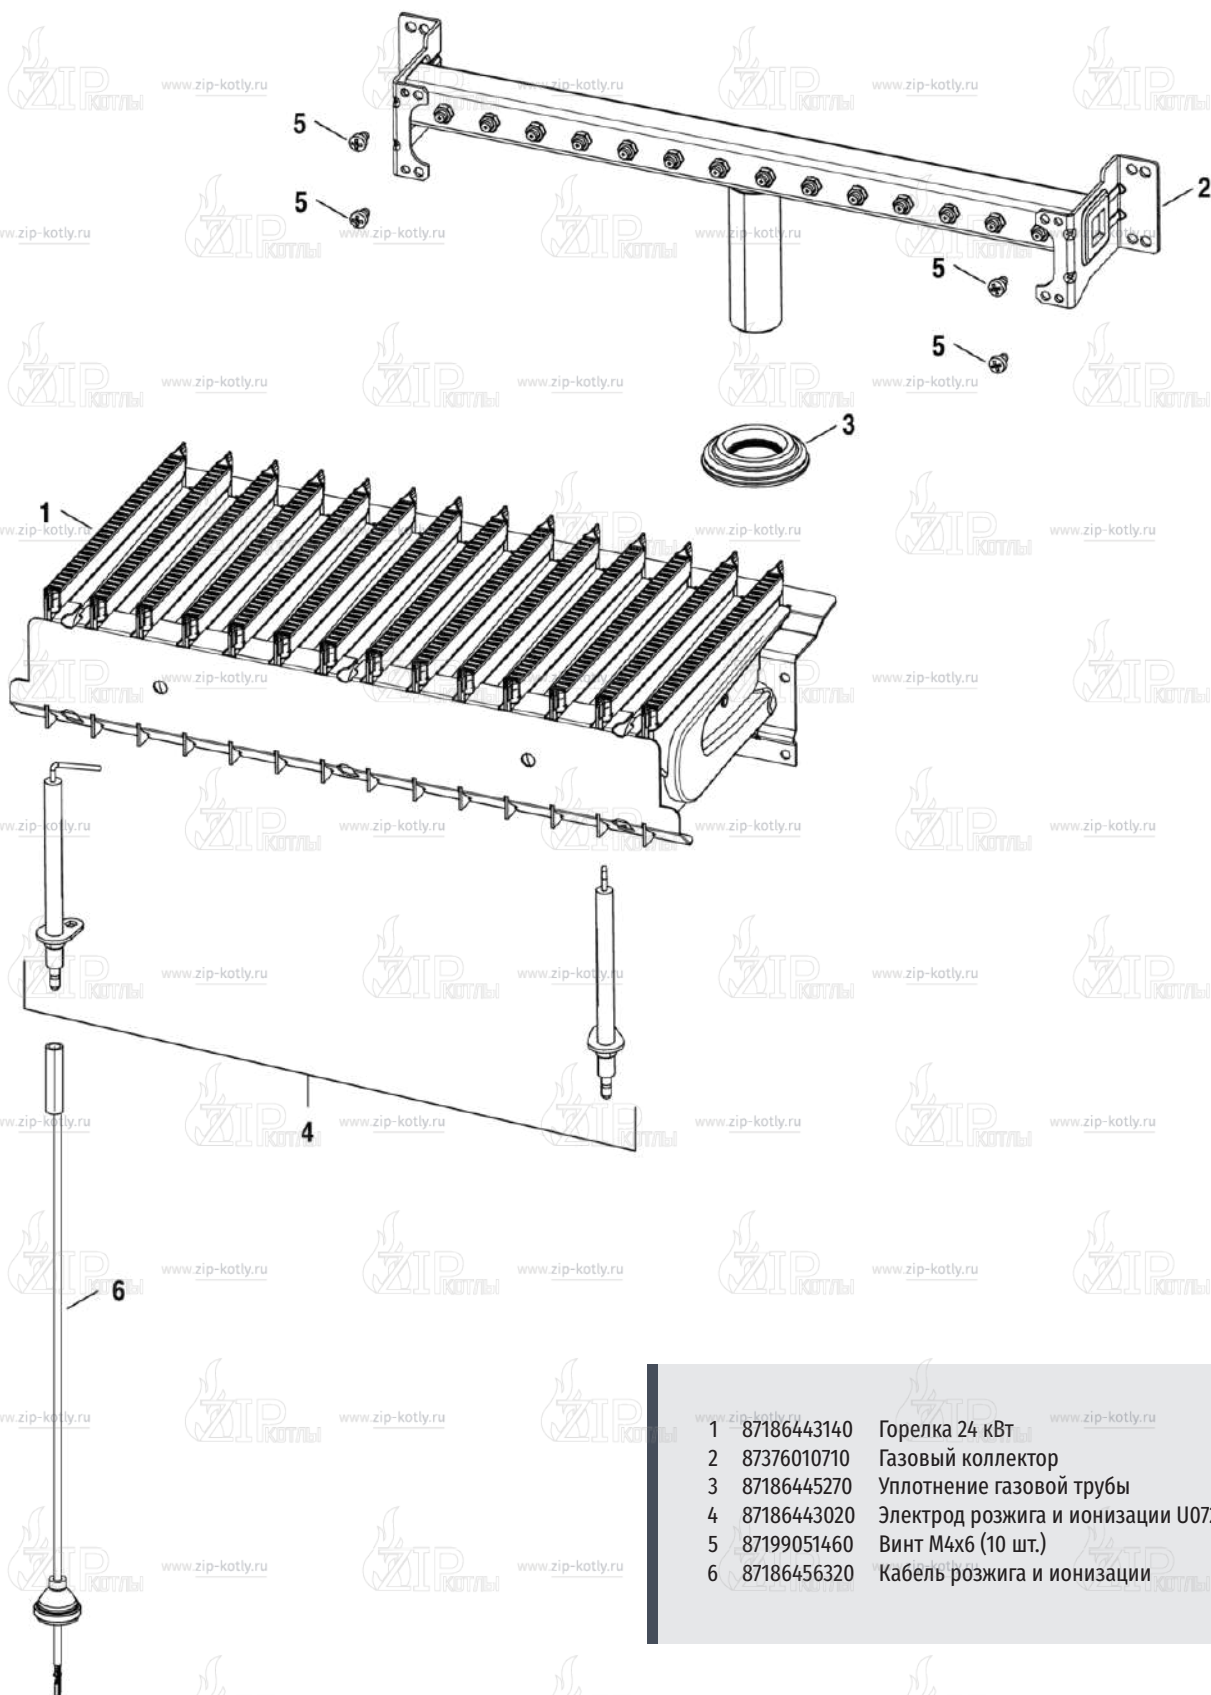

1	87186443140	Горелка 24 кВт
2	87376010710	Газовый коллектор
3	87186445270	Уплотнение газовой трубы
4	87186443020	Электрод розжига и ионизации U072_WBN6000
5	87199051460	Винт М4х6 (10 шт.)
6	87186456320	Кабель розжига и ионизации

8738892570.aa.RO