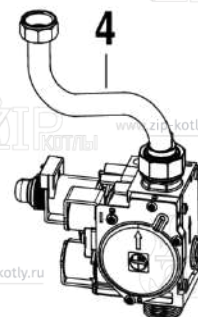

Котел настенный

Buderus Logamax U072-24

- 1 Кожух
 - 2 Теплообменник
 - 3 Горелка
 - 4 Газовая арматура
 - 5B Гидроблок
 - 6 Блок управления
 - 7 Дымосос
- 8738892565.aa.RO

- 1 87186446300 Панель передняя U072
- 2 87186434390 Уплотнение передней панели
- 3 87134030120 Винт 10x16 (10 шт.)
- 5 87186446470 Элементы камеры сгорания 24 кВт
- 7 87186446360 Элементы камеры сгорания
- 9 87186430490 Пластина котла нижняя
- 10 87186446440 Рассекатель дымовых газов
- 11 87186434350 Изоляция задняя
- 12 87186446410 Панель боковая правая/левая U072
- 13 29106124240 Винт (10 шт.)
- 14 87186434370 Уплотнение корпуса котла боковое
- 16 87199051460 Винт M4x6 (10 шт.)
- 17 87186417890 Держатель
- 18 87186444310 Кронштейн расширительного бака
- 19 87186442280 Крепежная пластина
- 20 87186456530 Дифференциальное реле давления
- 21 87186451600 Комплект трубок дифференциального реле
- 22 87186425520 Расширительный бак U072_WBN6000

- | | | |
|----|-------------|--------------------------------------------|
| 1 | 87186439830 | Теплообменник первичный |
| 2 | 87186432210 | Патрубок подающей линии |
| 3 | 87186432200 | Патрубок обратной линии |
| 4 | 87186436230 | Труба гибкая расширительного бака |
| 6 | 87167714850 | Предохранительный ограничитель температуры |
| 7 | 29106114040 | Винт М2,9х6,5 (10 шт.) |
| 8 | 87161409210 | Прокладка 15.0x10.0x1.0 |
| 9 | 87228801630 | Уплотнение 12,37x2,62 |
| 10 | 87186455100 | Клипса (10 шт.) |
| 11 | 87101030450 | Прокладка 1/2" (10 шт.) |
| 12 | 87167711540 | Прокладка 17x4 (10 шт.) |
| 13 | 87001037150 | Уплотнение (10 шт.) |
| 14 | 87160110730 | Датчик температуры U072_WBN6000 |

8738892569.aa.RO

- | | | |
|---|-------------|-------------------------------------------|
| 1 | 87186443140 | Горелка 24 кВт |
| 2 | 87376010710 | Газовый коллектор |
| 3 | 87186445270 | Уплотнение газовой трубы |
| 4 | 87186443020 | Электрод розжига и ионизации U072_WBN6000 |
| 5 | 87199051460 | Винт М4х6 (10 шт.) |
| 6 | 87186456320 | Кабель розжига и ионизации |