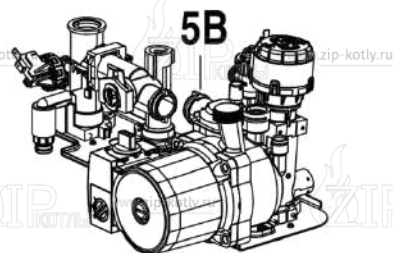

Котел настенный

Buderus Logamax U072-24

- 1 Кожух
 - 2 Теплообменник
 - 3 Горелка
 - 4 Газовая арматура
 - 5B Гидроблок
 - 6 Блок управления
 - 7 Дымосос
- 8738892565.aa.RO

- 1 87186446300 Панель передняя U072
- 2 87186434390 Уплотнение передней панели
- 3 87134030120 Винт 10x16 (10 шт.)
- 5 87186446470 Элементы камеры сгорания 24 кВт
- 7 87186446360 Элементы камеры сгорания
- 9 87186430490 Пластина котла нижняя
- 10 87186446440 Рассекатель дымовых газов
- 11 87186434350 Изоляция задняя
- 12 87186446410 Панель боковая правая/левая U072
- 13 29106124240 Винт (10 шт.)
- 14 87186434370 Уплотнение корпуса котла боковое
- 16 87199051460 Винт M4x6 (10 шт.)
- 17 87186417890 Держатель
- 18 87186444310 Кронштейн расширительного бака
- 19 87186442280 Крепежная пластина
- 20 87186456530 Дифференциальное реле давления
- 21 87186451600 Комплект трубок дифференциального реле
- 22 87186425520 Расширительный бак U072_WBN6000

- | | | |
|----|-------------|--------------------------------------------|
| 1 | 87186439830 | Теплообменник первичный |
| 2 | 87186432210 | Патрубок подающей линии |
| 3 | 87186432200 | Патрубок обратной линии |
| 4 | 87186436230 | Труба гибкая расширительного бака |
| 6 | 87167714850 | Предохранительный ограничитель температуры |
| 7 | 29106114040 | Винт М2,9х6,5 (10 шт.) |
| 8 | 87161409210 | Прокладка 15.0x10.0x1.0 |
| 9 | 87228801630 | Уплотнение 12,37x2,62 |
| 10 | 87186455100 | Клипса (10 шт.) |
| 11 | 87101030450 | Прокладка 1/2" (10 шт.) |
| 12 | 87167711540 | Прокладка 17x4 (10 шт.) |
| 13 | 87001037150 | Уплотнение (10 шт.) |
| 14 | 87160110730 | Датчик температуры U072_WBN6000 |