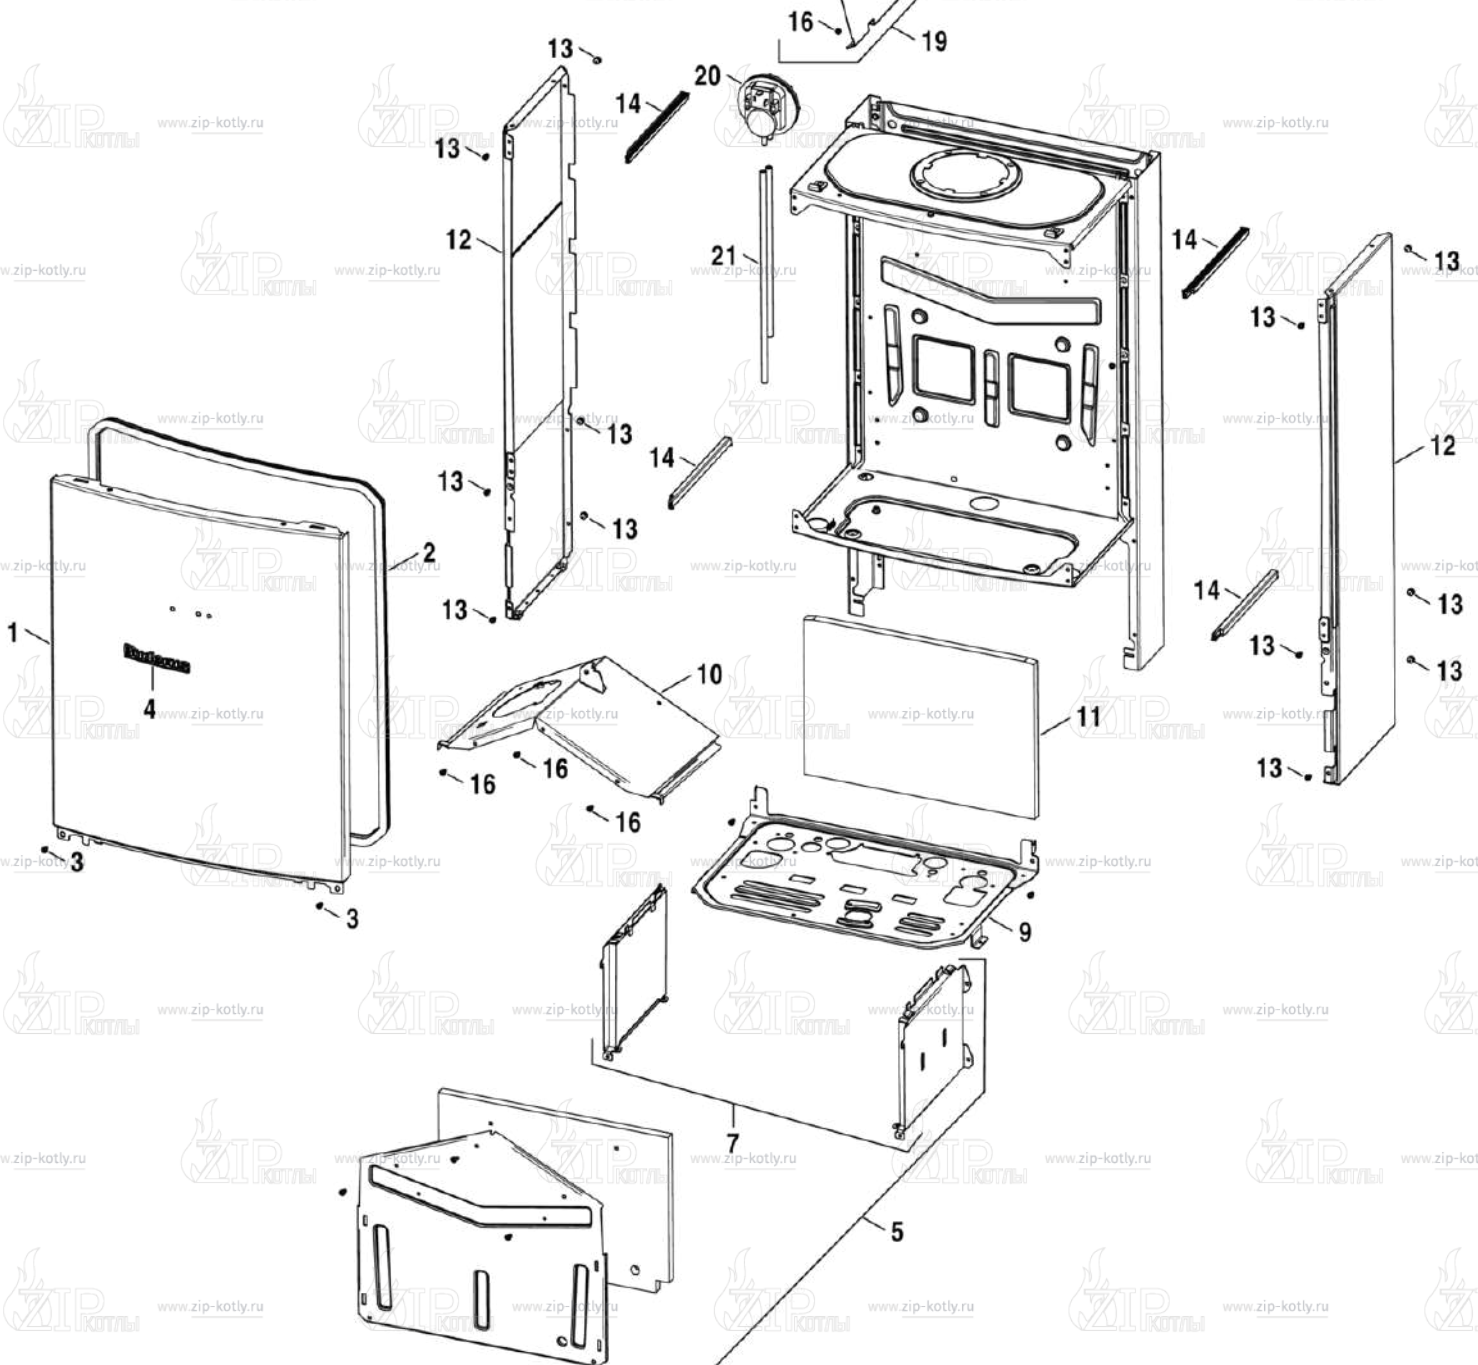

Котел настенный

Buderus Logamax U072-24

- 1 Кожух
 - 2 Теплообменник
 - 3 Горелка
 - 4 Газовая арматура
 - 5B Гидроблок
 - 6 Блок управления
 - 7 Дымосос
- 8738892565.aa.RO

- 1 87186446300 Панель передняя U072
- 2 87186434390 Уплотнение передней панели
- 3 87134030120 Винт 10x16 (10 шт.)
- 5 87186446470 Элементы камеры сгорания 24 кВт
- 7 87186446360 Элементы камеры сгорания
- 9 87186430490 Пластина котла нижняя
- 10 87186446440 Рассекатель дымовых газов
- 11 87186434350 Изоляция задняя
- 12 87186446410 Панель боковая правая/левая U072
- 13 29106124240 Винт (10 шт.)
- 14 87186434370 Уплотнение корпуса котла боковое
- 16 87199051460 Винт M4x6 (10 шт.)
- 17 87186417890 Держатель
- 18 87186444310 Кронштейн расширительного бака
- 19 87186442280 Крепежная пластина
- 20 87186456530 Дифференциальное реле давления
- 21 87186451600 Комплект трубок дифференциального реле
- 22 87186425520 Расширительный бак U072_WBN6000