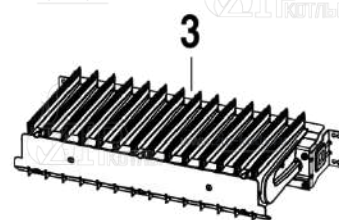

Котел настенный

Buderus Logamax U072-24

- 1 Кожух
 - 2 Теплообменник
 - 3 Горелка
 - 4 Газовая арматура
 - 5B Гидроблок
 - 6 Блок управления
 - 7 Дымосос
- 8738892565.aa.RO

- 1 87186446300 Панель передняя U072
- 2 87186434390 Уплотнение передней панели
- 3 87134030120 Винт 10x16 (10 шт.)
- 5 87186446470 Элементы камеры сгорания 24 кВт
- 7 87186446360 Элементы камеры сгорания
- 9 87186430490 Пластина котла нижняя
- 10 87186446440 Рассекатель дымовых газов
- 11 87186434350 Изоляция задняя
- 12 87186446410 Панель боковая правая/левая U072
- 13 29106124240 Винт (10 шт.)
- 14 87186434370 Уплотнение корпуса котла боковое
- 16 87199051460 Винт M4x6 (10 шт.)
- 17 87186417890 Держатель
- 18 87186444310 Кронштейн расширительного бака
- 19 87186442280 Крепежная пластина
- 20 87186456530 Дифференциальное реле давления
- 21 87186451600 Комплект трубок дифференциального реле
- 22 87186425520 Расширительный бак U072_WBN6000

- | | | |
|----|-------------|--------------------------------------------|
| 1 | 87186439830 | Теплообменник первичный |
| 2 | 87186432210 | Патрубок подающей линии |
| 3 | 87186432200 | Патрубок обратной линии |
| 4 | 87186436230 | Труба гибкая расширительного бака |
| 6 | 87167714850 | Предохранительный ограничитель температуры |
| 7 | 29106114040 | Винт М2,9х6,5 (10 шт.) |
| 8 | 87161409210 | Прокладка 15.0x10.0x1.0 |
| 9 | 87228801630 | Уплотнение 12,37x2,62 |
| 10 | 87186455100 | Клипса (10 шт.) |
| 11 | 87101030450 | Прокладка 1/2" (10 шт.) |
| 12 | 87167711540 | Прокладка 17x4 (10 шт.) |
| 13 | 87001037150 | Уплотнение (10 шт.) |
| 14 | 87160110730 | Датчик температуры U072_WBN6000 |