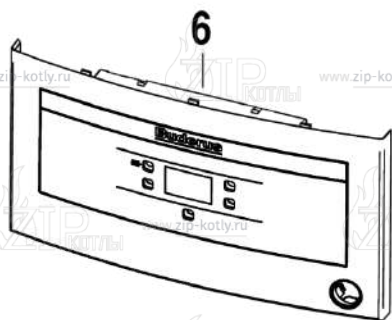

Котел настенный

Buderus Logamax U072-24

- 1 Кожух
 - 2 Теплообменник
 - 3 Горелка
 - 4 Газовая арматура
 - 5B Гидроблок
 - 6 Блок управления
 - 7 Дымосос
- 8738892565.aa.RO

- 1 87186446300 Панель передняя U072
- 2 87186434390 Уплотнение передней панели
- 3 87134030120 Винт 10x16 (10 шт.)
- 5 87186446470 Элементы камеры сгорания 24 кВт
- 7 87186446360 Элементы камеры сгорания
- 9 87186430490 Пластина котла нижняя
- 10 87186446440 Рассекатель дымовых газов
- 11 87186434350 Изоляция задняя
- 12 87186446410 Панель боковая правая/левая U072
- 13 29106124240 Винт (10 шт.)
- 14 87186434370 Уплотнение корпуса котла боковое
- 16 87199051460 Винт M4x6 (10 шт.)
- 17 87186417890 Держатель
- 18 87186444310 Кронштейн расширительного бака
- 19 87186442280 Крепежная пластина
- 20 87186456530 Дифференциальное реле давления
- 21 87186451600 Комплект трубок дифференциального реле
- 22 87186425520 Расширительный бак U072_WBN6000