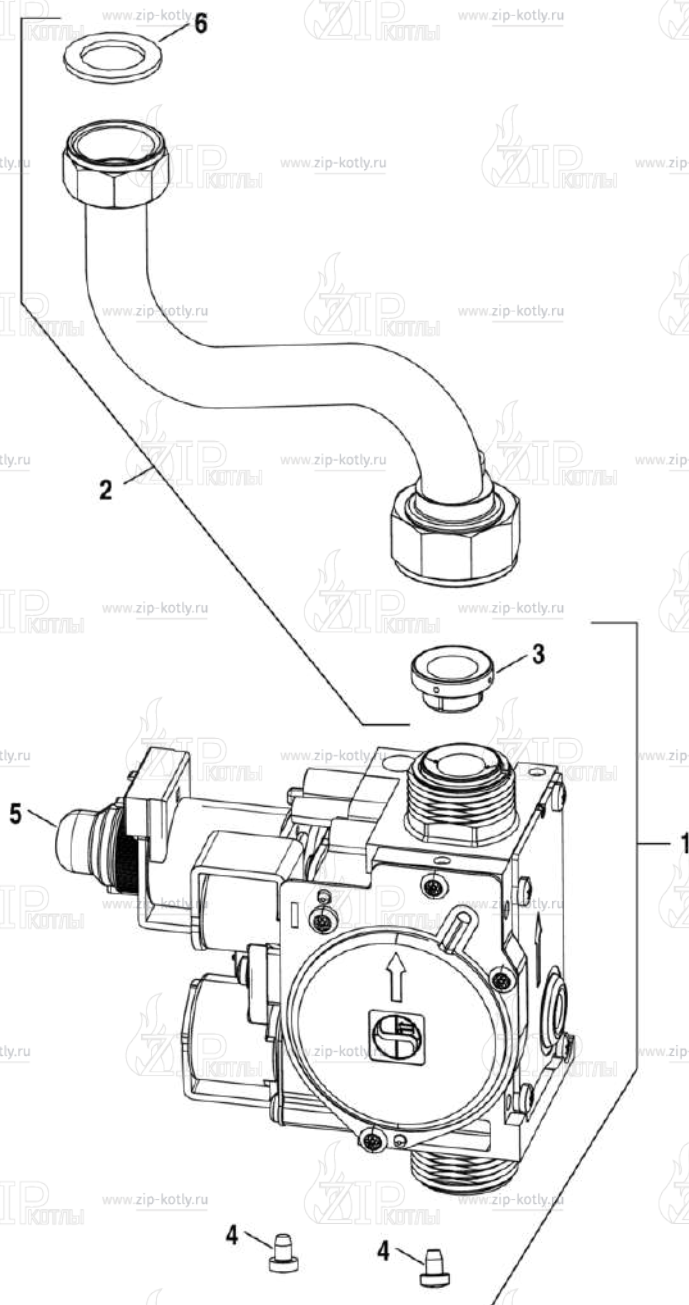

8738892571.aa.RO

1	8737602856	Газовый клапан U072_WBN6000_GAZ 2500F
2	87186437300	Труба газовая
3	871860034A0	Уплотнение газовой арматуры
4	87199051460	Винт М4х6 (10 шт.)
5	87167706200	Колпачок газовой арматуры
6	87101030450	Прокладка 1/2" (10 шт.)