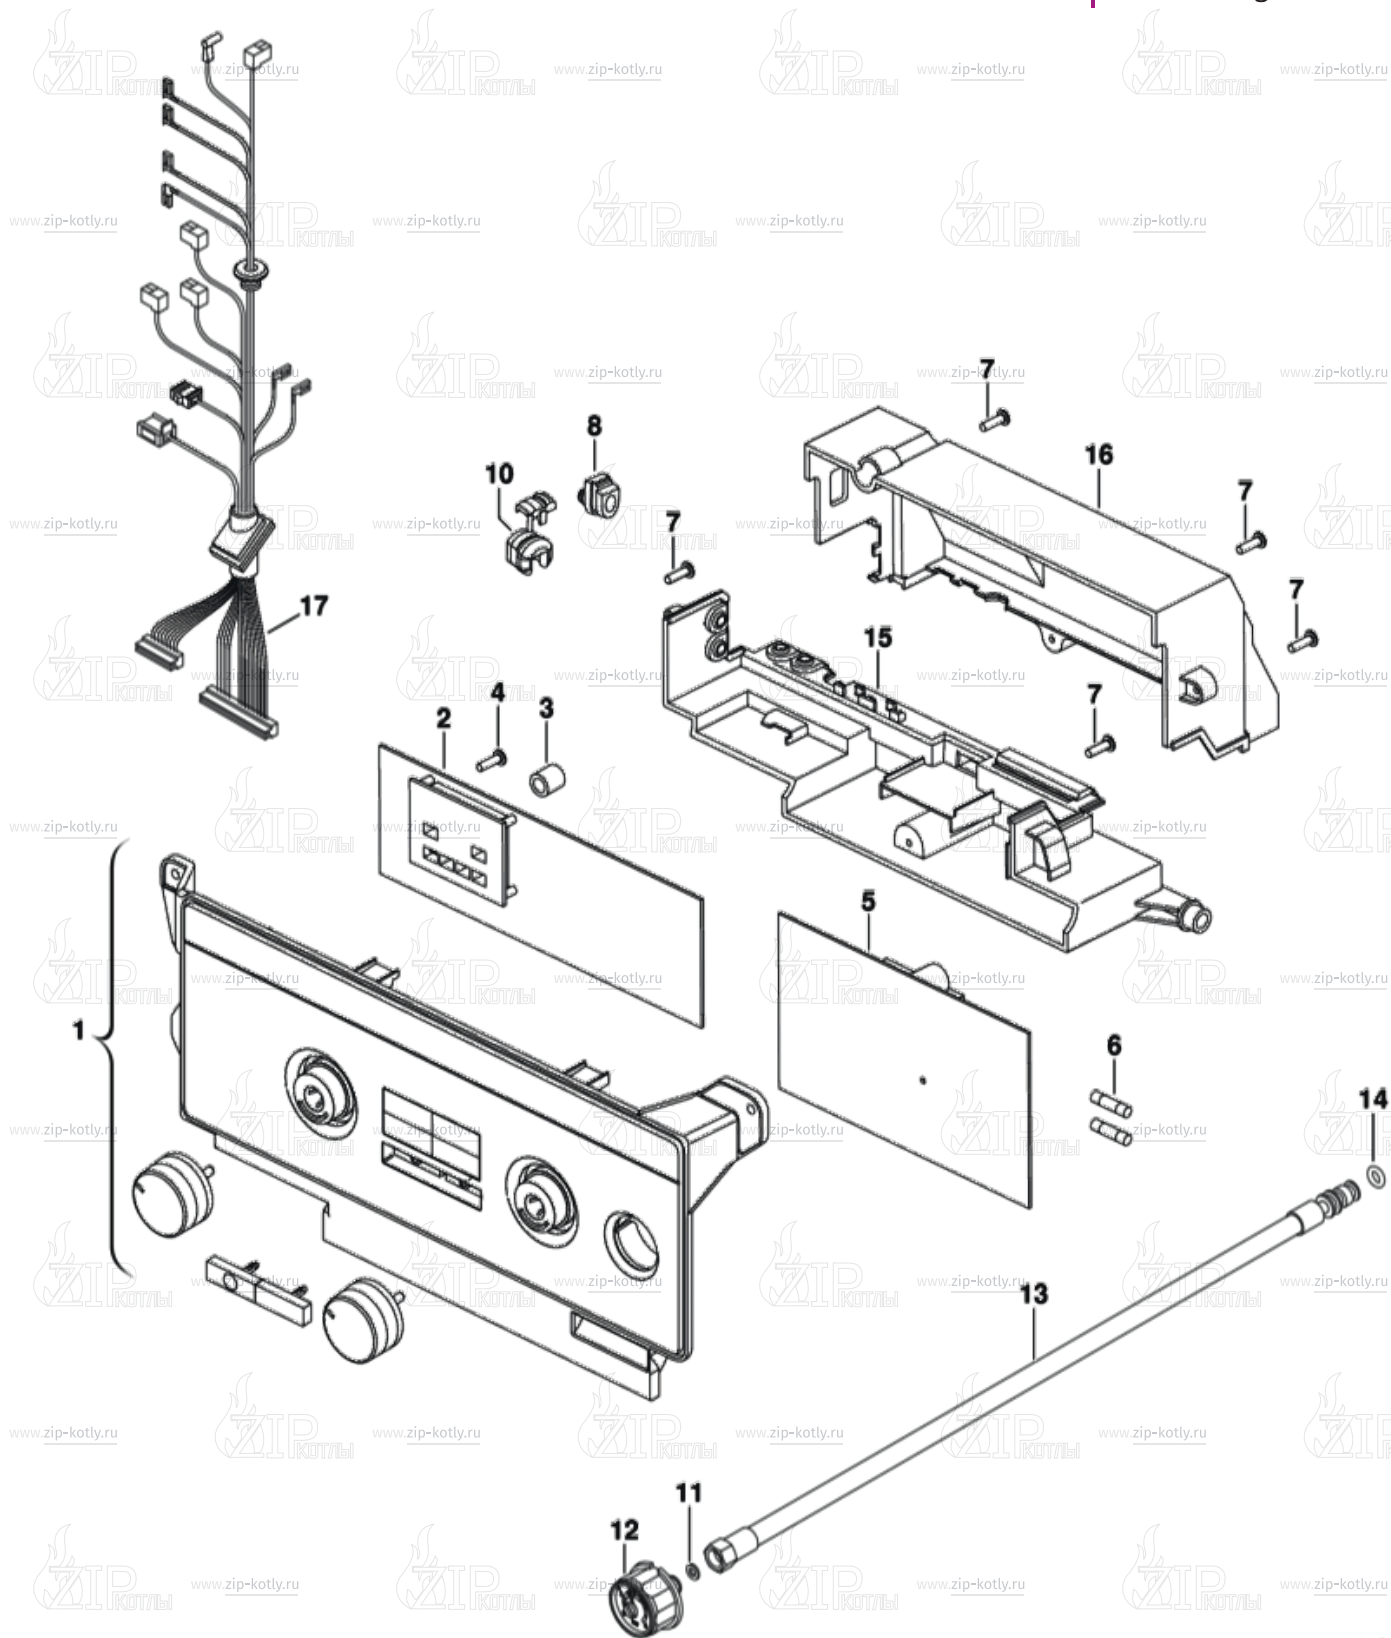

6720905478.AA/G

1	87186401930	Панель
2	87186401190	Электронная плата (LED)
3	87160109110	Проставка (10 шт.)
4	87160109130	Винт (10 шт.)
5	87376004940	Электронная плата
6	87160109140	Предохранитель (10 шт.)
7	87160109070	Винт (10 шт.)
8	87105061850	Заглушка (10 шт.)

10	87160113320	Компенсатор (10 шт.)
11	87102030080	Прокладка (10 шт.)
12	87160129250	Манометр
13	87160126080	Гибкая подводка
14	87101031640	Прокладка (10 шт.)
15	87161035830	Крышка
16	87161035840	Крышка
17	87160111080	Кабельный жгут