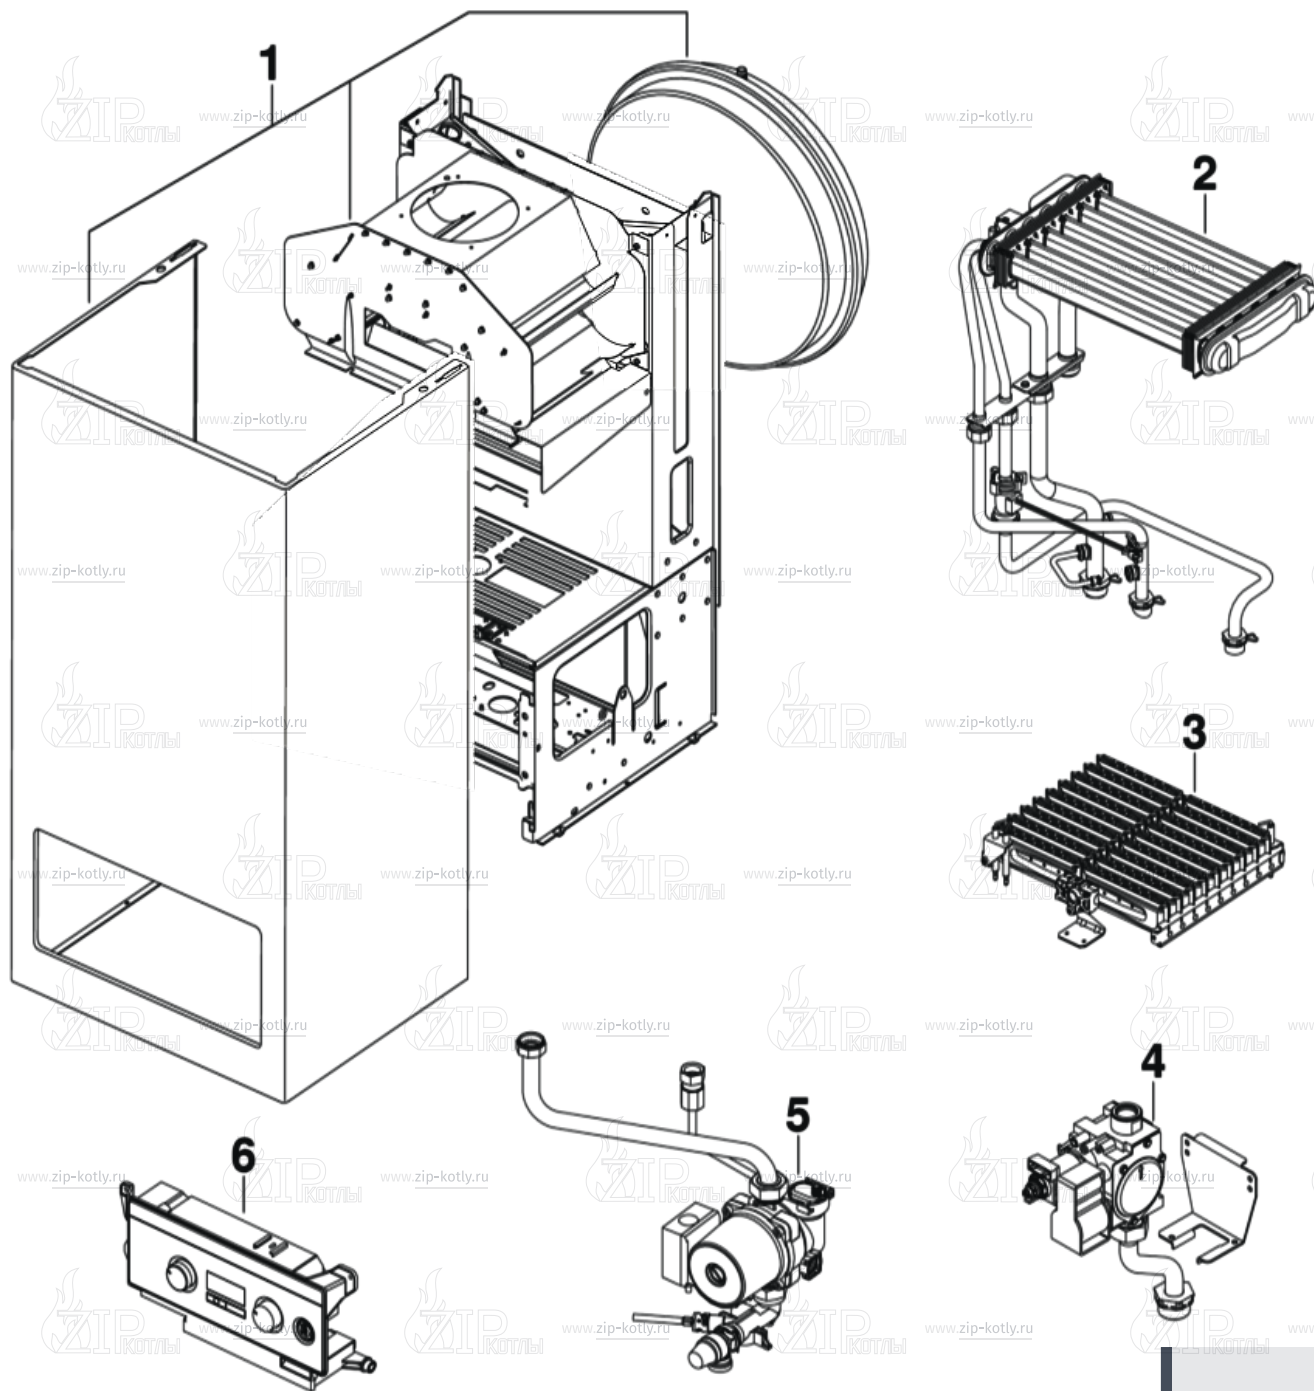

## Buderus Logamax U044-24K

- 1 Кожух
- 2 Теплообменник
- 3 Горелка
- 4 Газовая арматура
- 5 Гидроблок
- 6 Блок управления
- 7 Дымосос

- 1 87186402080 Кожух
- 2 87161217440 Коллектор дымовых газов U024-24K
- 3 19928622 Расширительный бак
- 4 87055040390 Патрубок ОГ дм.130
- 5 87161405640 Комплект крепежа
- 6 87161018760 Теплоизоляция
- 7 87161015610 Камера сгорания U022
- 8 87172080640 Датчик контроля тяги
- 9 87134030120 Винт 10x16
- 10 87161028620 Датчик NTC температуры камеры сгорания
- 11 19928625 Винт (10 шт.)