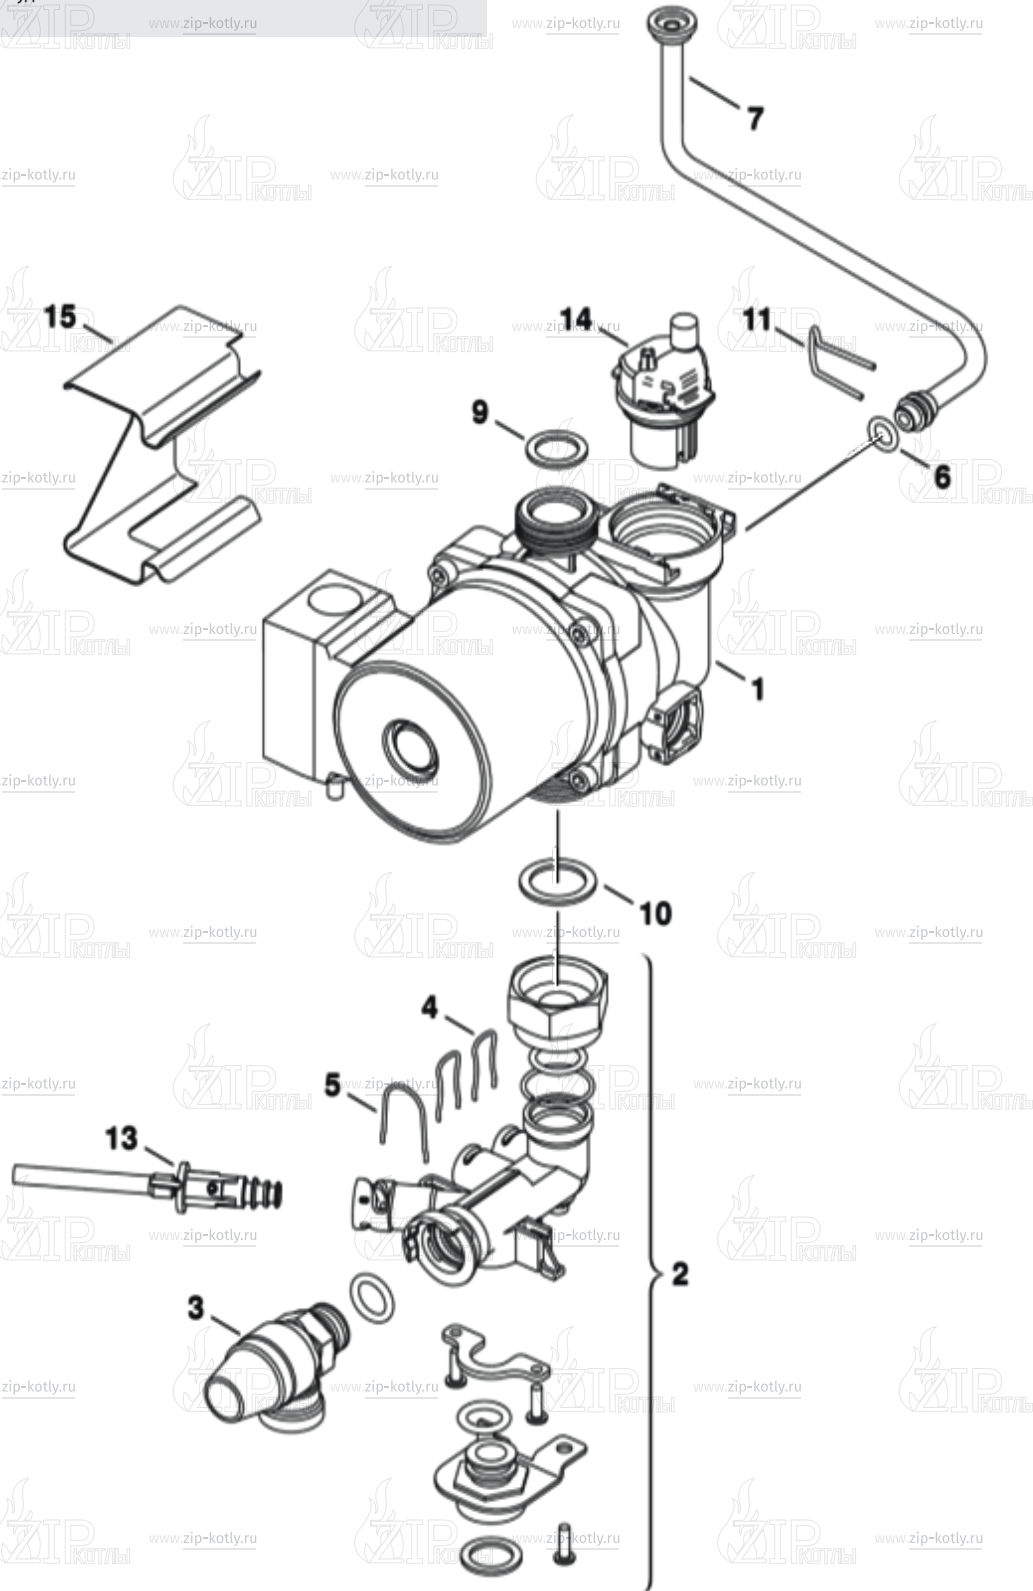

1	19928656	Насос
2	19928658	Система распределения на обратной линии
3	87160102470	Предохранительный клапан U02X/U04X/U05X/-24K/ZSA/ZWA-24
4	87161483540	Пружинная защёлка (10 шт.)
5	87161483560	Пружинная защёлка (10 шт.)
6	87161408050	Резиновое кольцо (10 шт.)
7	19928662	Патрубок
9	87101030430	Комплект уплотнений 23,9×17,2×1,5 (10 шт.)
10	87161409200	Прокладка (10х)
11	87147070240	Пружинная защёлка (10 шт.)
13	87161034890	Кран слива
14	87185050390	Воздухоудалитель