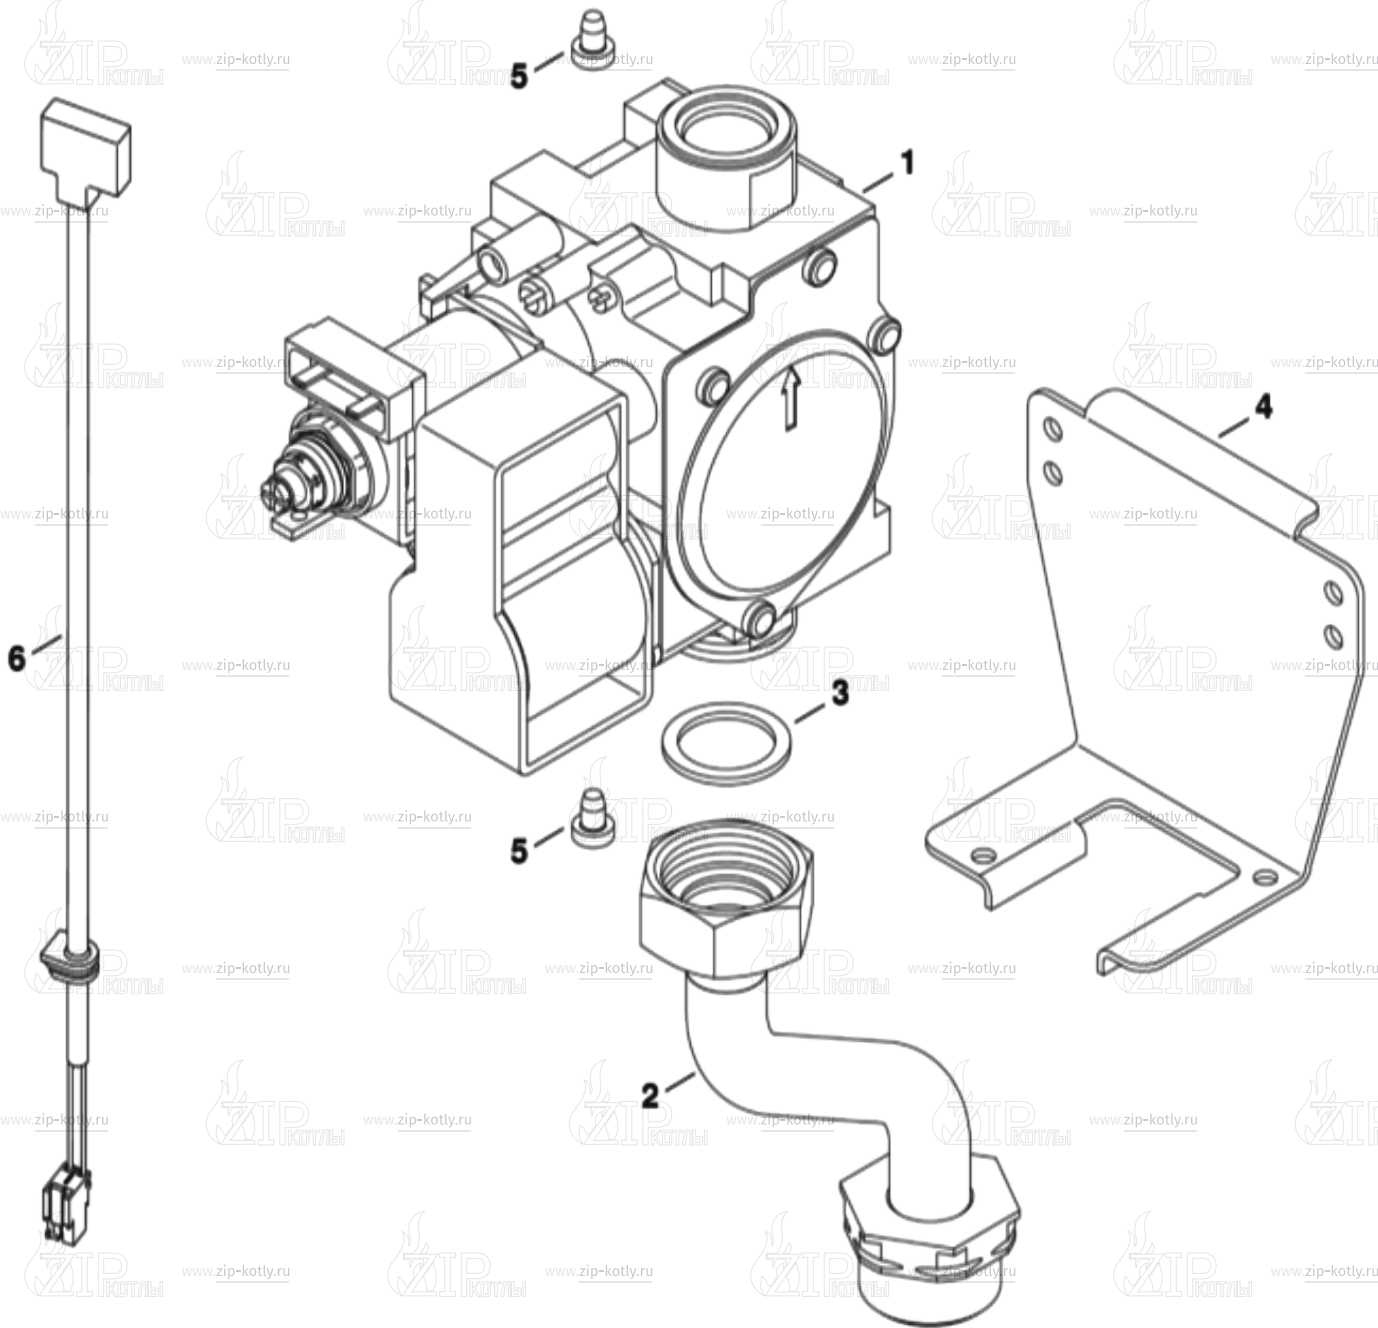

## Buderus Logamax U044-24K

- 1 Кожух
- 2 Теплообменник
- 3 Горелка
- 4 Газовая арматура
- 5 Гидроблок
- 6 Блок управления
- 7 Дымосос

- 1 87186402080 Кожух
- 2 87161217440 Коллектор дымовых газов U024-24K
- 3 19928622 Расширительный бак
- 4 87055040390 Патрубок ОГ дм.130
- 5 87161405640 Комплект крепежа
- 6 87161018760 Теплоизоляция
- 7 87161015610 Камера сгорания U022
- 8 87172080640 Датчик контроля тяги
- 9 87134030120 Винт 10x16
- 10 87161028620 Датчик NTC температуры камеры сгорания
- 11 19928625 Винт (10 шт.)

6720905641.AA/G

- 1 87154065460 Теплообменник
- 2 87186436370 Патрубок обратной гидролинии
- 2 87199053450 Патрубок обратной гидролинии
- 3 87160129220 Патрубок
- 4 87160129230 Патрубок
- 5 19928634 Труба
- 6 87113046950 Клипса (10 шт.)
- 7 87101030450 Прокладка 1/2" (10 шт.)
- 8 87101030430 Комплект уплотнений 23,9×17,2×1,5 (10 шт.)
- 9 87145000870 Датчик температуры
- 10 87172061620 Ограничитель нагрева STB 110°C
- 11 87199053340 Запиточное устройство
- 13 87199055180 Ручка-регулятор
- 14 87101031640 Прокладка (10 шт.)
- 15 87199053350 Клипса (10 шт.)
- 16 87161408200 Уплотнение 17.6IDX2.4EP (10 шт.)
- 17 87160108090 Датчик температуры
- 18 87182234430 Турбинка
- 19 87199050620 Переходник
- 20 87113046680 Зажим (10 шт.)
- 21 87161034930 Комплект уплотнений (10 шт.)
- 22 87199055620 Патрубок
- 23 19928641 Клипса (10 шт.)
- 24 19928642 Клипса (10 шт.)
- 25 87161412530 Дроссельная втулка
- 26 87160120020 Реле давления
- 27 87101031230 Прокладка (10 шт.)

- |   |             |  |
|---|-------------|--|
| 1 | 8716010890  | Газовая арматура U042/U044-24K/ZSA-24/ZWA-24 |
| 2 | 87186410000 | Труба подключения газа                       |
| 3 | 29167105290 | Уплотнение газовой арматуры (10 шт.)         |
| 4 | 87160110250 | Крепёж                                       |
| 5 | 87199051460 | Винт М4х6 (10 шт.)                           |
| 6 | 87160122200 | Кабель                                       |