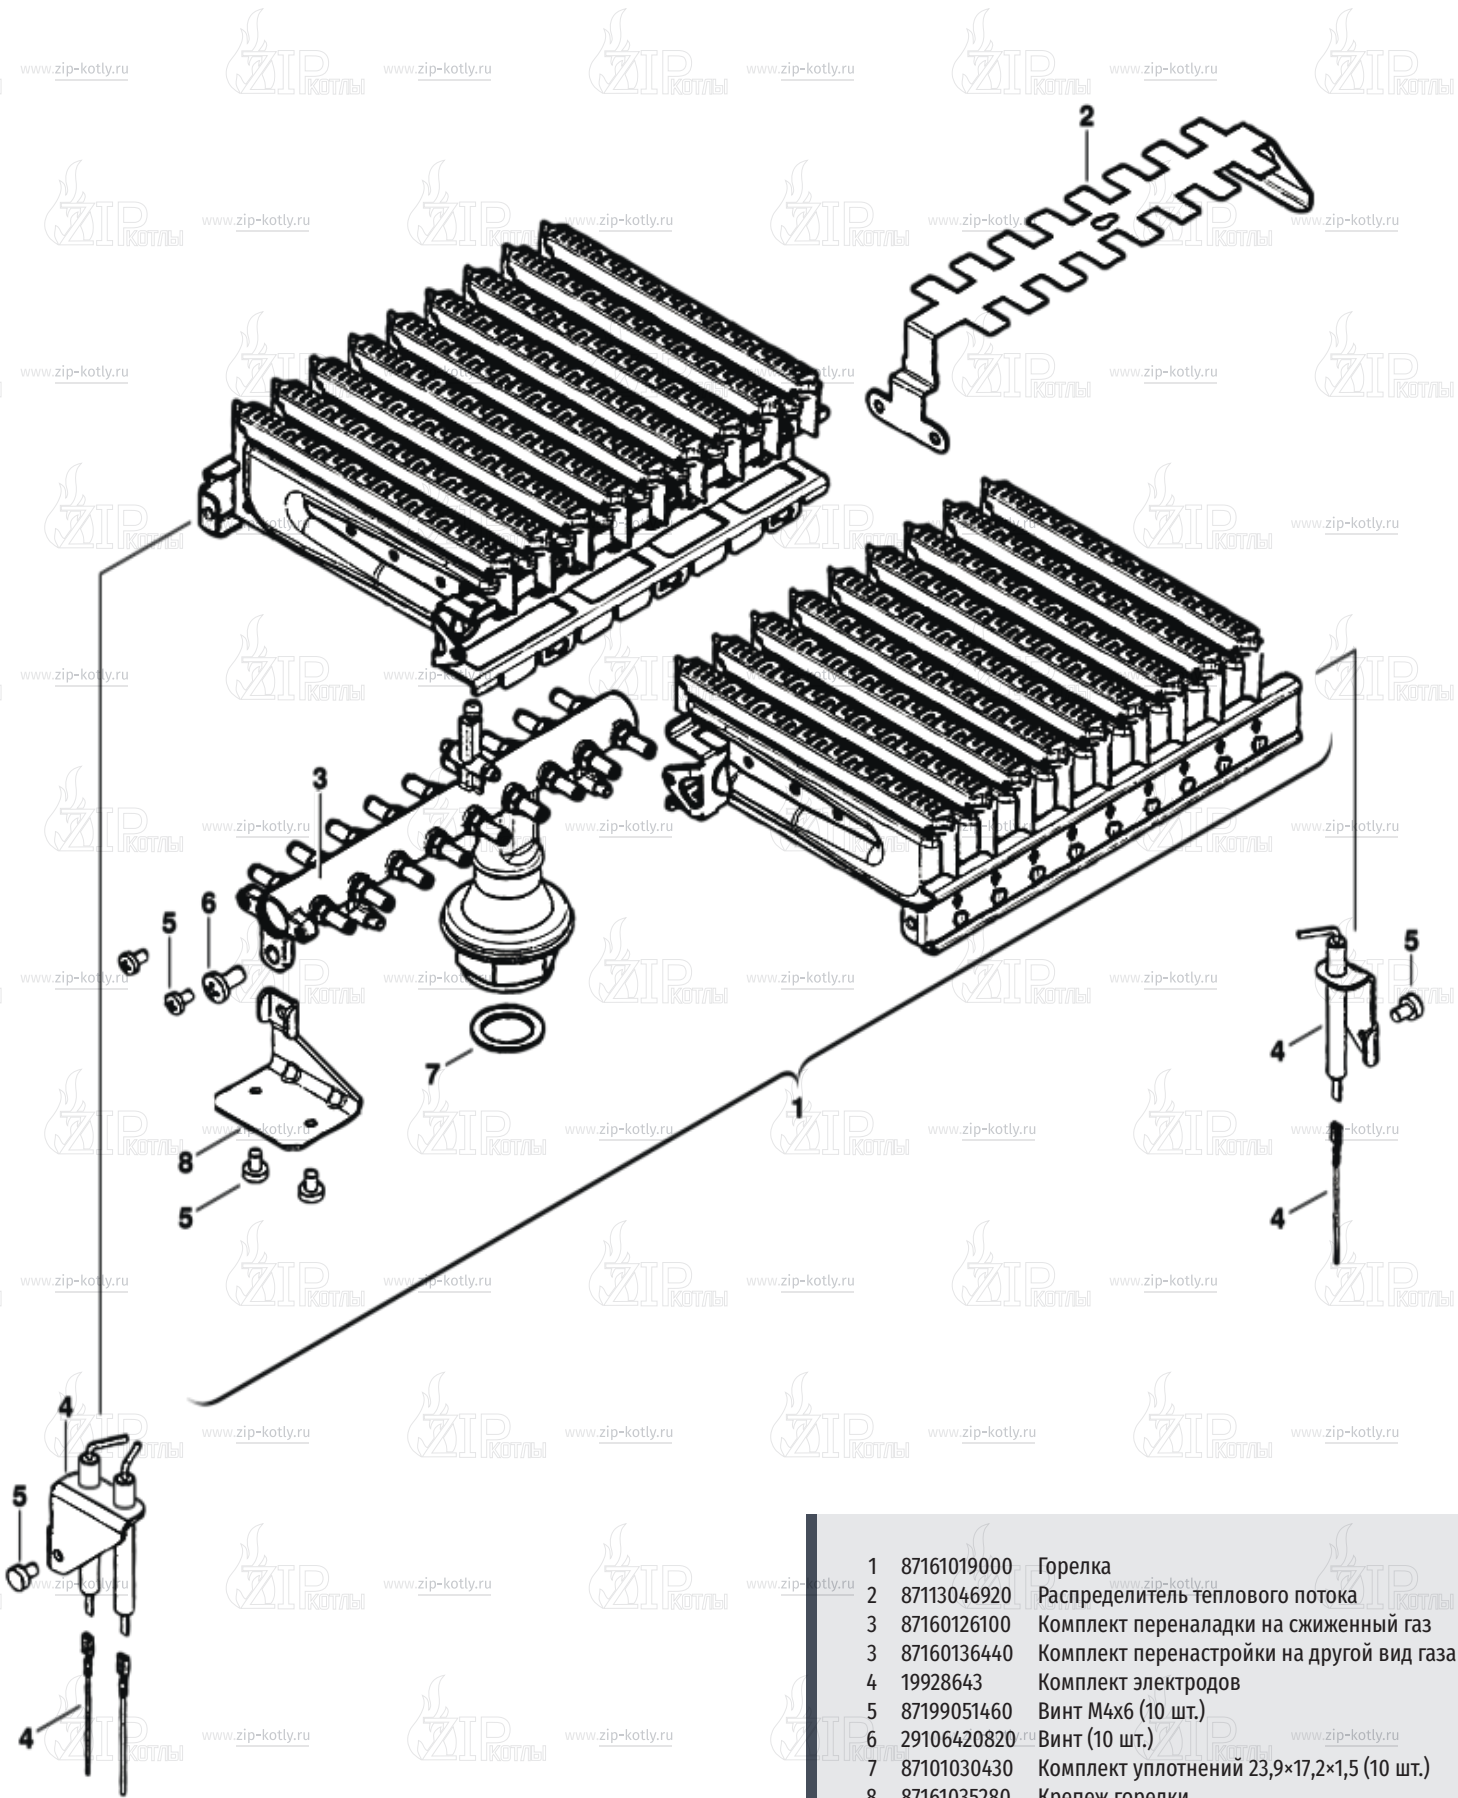

1	87161019000	Горелка
2	87113046920	Распределитель теплового потока
3	87160126100	Комплект переналадки на сжиженный газ
3	87160136440	Комплект перенастройки на другой вид газа
4	19928643	Комплект электродов
5	87199051460	Винт М4х6 (10 шт.)
6	29106420820	Винт (10 шт.)
7	87101030430	Комплект уплотнений 23,9×17,2×1,5 (10 шт.)
8	87161035280	Крепеж горелки