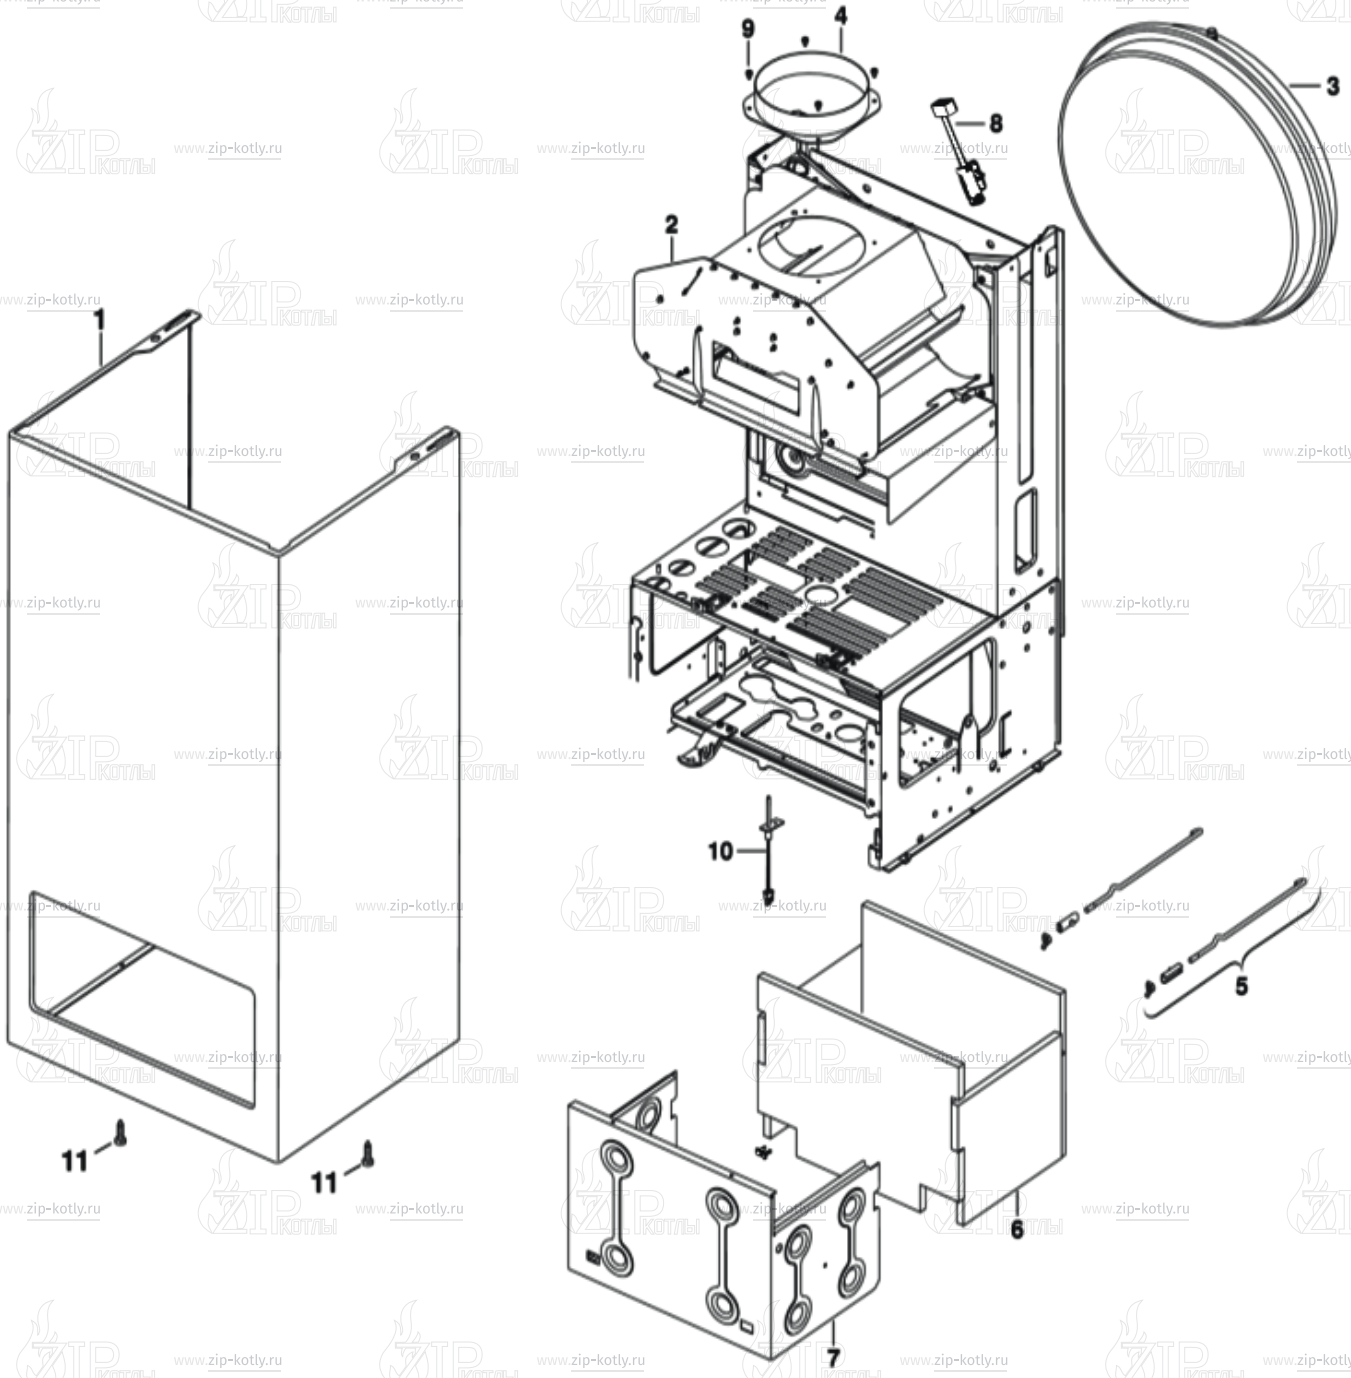

## Buderus Logamax U044-24K

- 1 Кожух
- 2 Теплообменник
- 3 Горелка
- 4 Газовая арматура
- 5 Гидроблок
- 6 Блок управления
- 7 Дымосос

- 1 87186402080 Кожух
- 2 87161217440 Коллектор дымовых газов U024-24K
- 3 19928622 Расширительный бак
- 4 87055040390 Патрубок ОГ дм.130
- 5 87161405640 Комплект крепежа
- 6 87161018760 Теплоизоляция
- 7 87161015610 Камера сгорания U022
- 8 87172080640 Датчик контроля тяги
- 9 87134030120 Винт 10x16
- 10 87161028620 Датчик NTC температуры камеры сгорания
- 11 19928625 Винт (10 шт.)