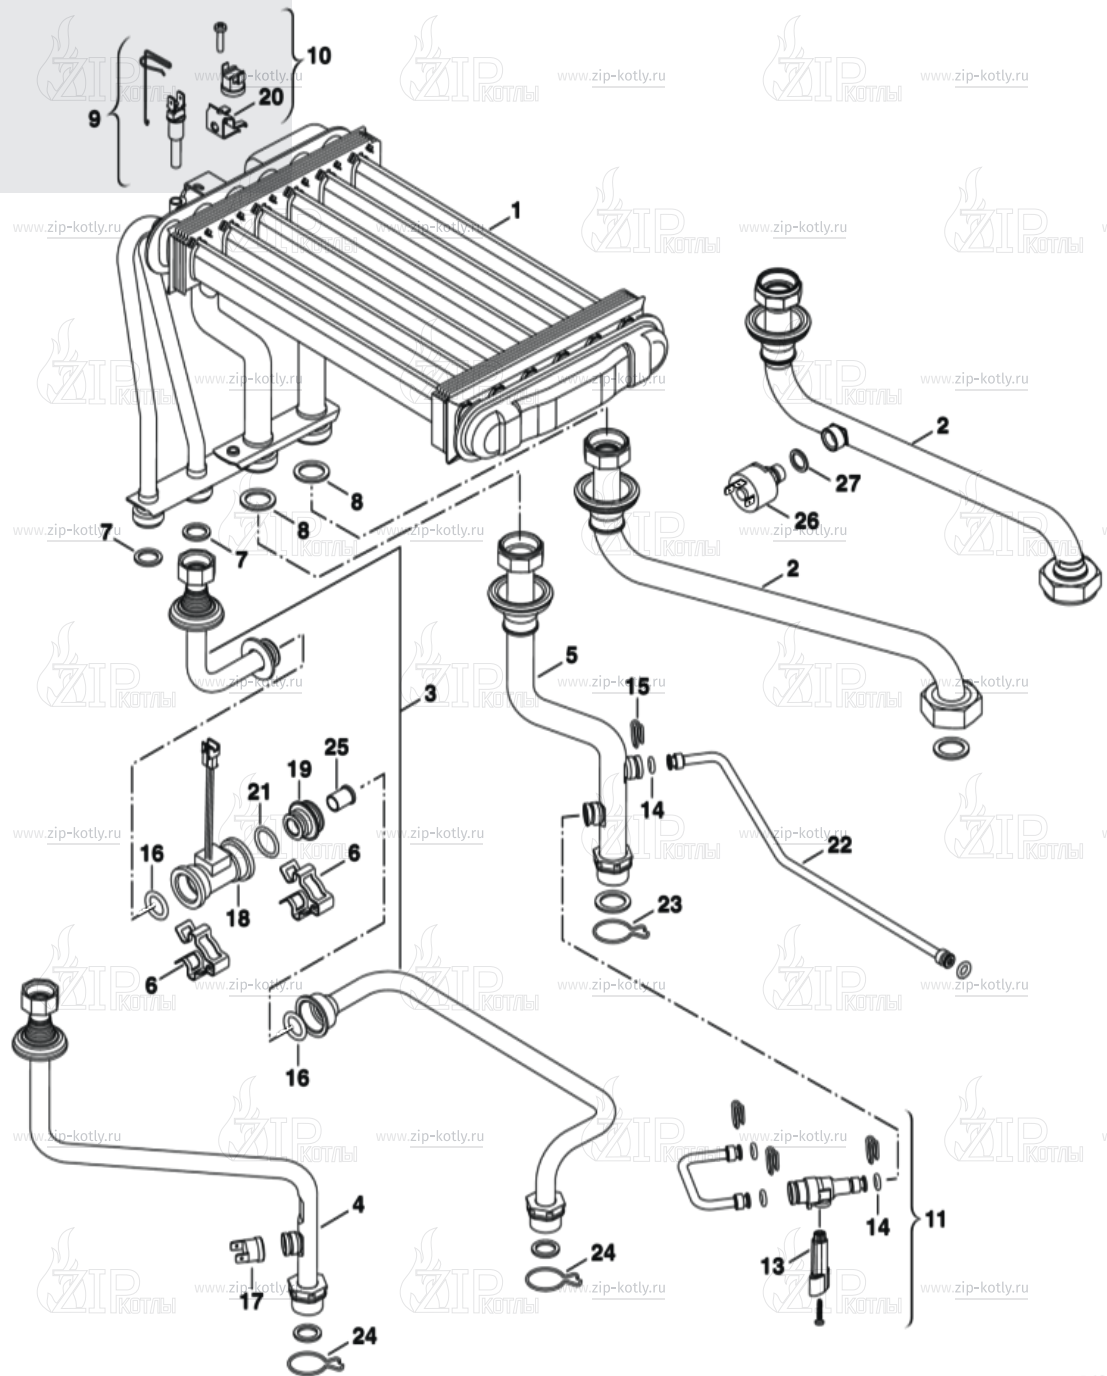

## Buderus Logamax U044-24K

- 1 Кожух
- 2 Теплообменник
- 3 Горелка
- 4 Газовая арматура
- 5 Гидроблок
- 6 Блок управления
- 7 Дымосос

- 1 87186402080 Кожух
- 2 87161217440 Коллектор дымовых газов U024-24K
- 3 19928622 Расширительный бак
- 4 87055040390 Патрубок ОГ дм.130
- 5 87161405640 Комплект крепежа
- 6 87161018760 Теплоизоляция
- 7 87161015610 Камера сгорания U022
- 8 87172080640 Датчик контроля тяги
- 9 87134030120 Винт 10x16
- 10 87161028620 Датчик NTC температуры камеры сгорания
- 11 19928625 Винт (10 шт.)

6720905641.AA/G

- 1 87154065460 Теплообменник
- 2 87186436370 Патрубок обратной гидролинии
- 2 87199053450 Патрубок обратной гидролинии
- 3 87160129220 Патрубок
- 4 87160129230 Патрубок
- 5 19928634 Труба
- 6 87113046950 Клипса (10 шт.)
- 7 87101030450 Прокладка 1/2" (10 шт.)
- 8 87101030430 Комплект уплотнений 23,9×17,2×1,5 (10 шт.)
- 9 87145000870 Датчик температуры
- 10 87172061620 Ограничитель нагрева STB 110°C
- 11 87199053340 Запиточное устройство
- 13 87199055180 Ручка-регулятор
- 14 87101031640 Прокладка (10 шт.)
- 15 87199053350 Клипса (10 шт.)
- 16 87161408200 Уплотнение 17.6IDX2.4EP (10 шт.)
- 17 87160108090 Датчик температуры
- 18 87182234430 Турбинка
- 19 87199050620 Переходник
- 20 87113046680 Зажим (10 шт.)
- 21 87161034930 Комплект уплотнений (10 шт.)
- 22 87199055620 Патрубок
- 23 19928641 Клипса (10 шт.)
- 24 19928642 Клипса (10 шт.)
- 25 87161412530 Дроссельная втулка
- 26 87160120020 Реле давления
- 27 87101031230 Прокладка (10 шт.)

- |   |             |  |
|---|-------------|--|
| 1 | 8716010890  | Газовая арматура U042/U044-24K/ZSA-24/ZWA-24 |
| 2 | 87186410000 | Труба подключения газа                       |
| 3 | 29167105290 | Уплотнение газовой арматуры (10 шт.)         |
| 4 | 87160110250 | Крепёж                                       |
| 5 | 87199051460 | Винт М4х6 (10 шт.)                           |
| 6 | 87160122200 | Кабель                                       |