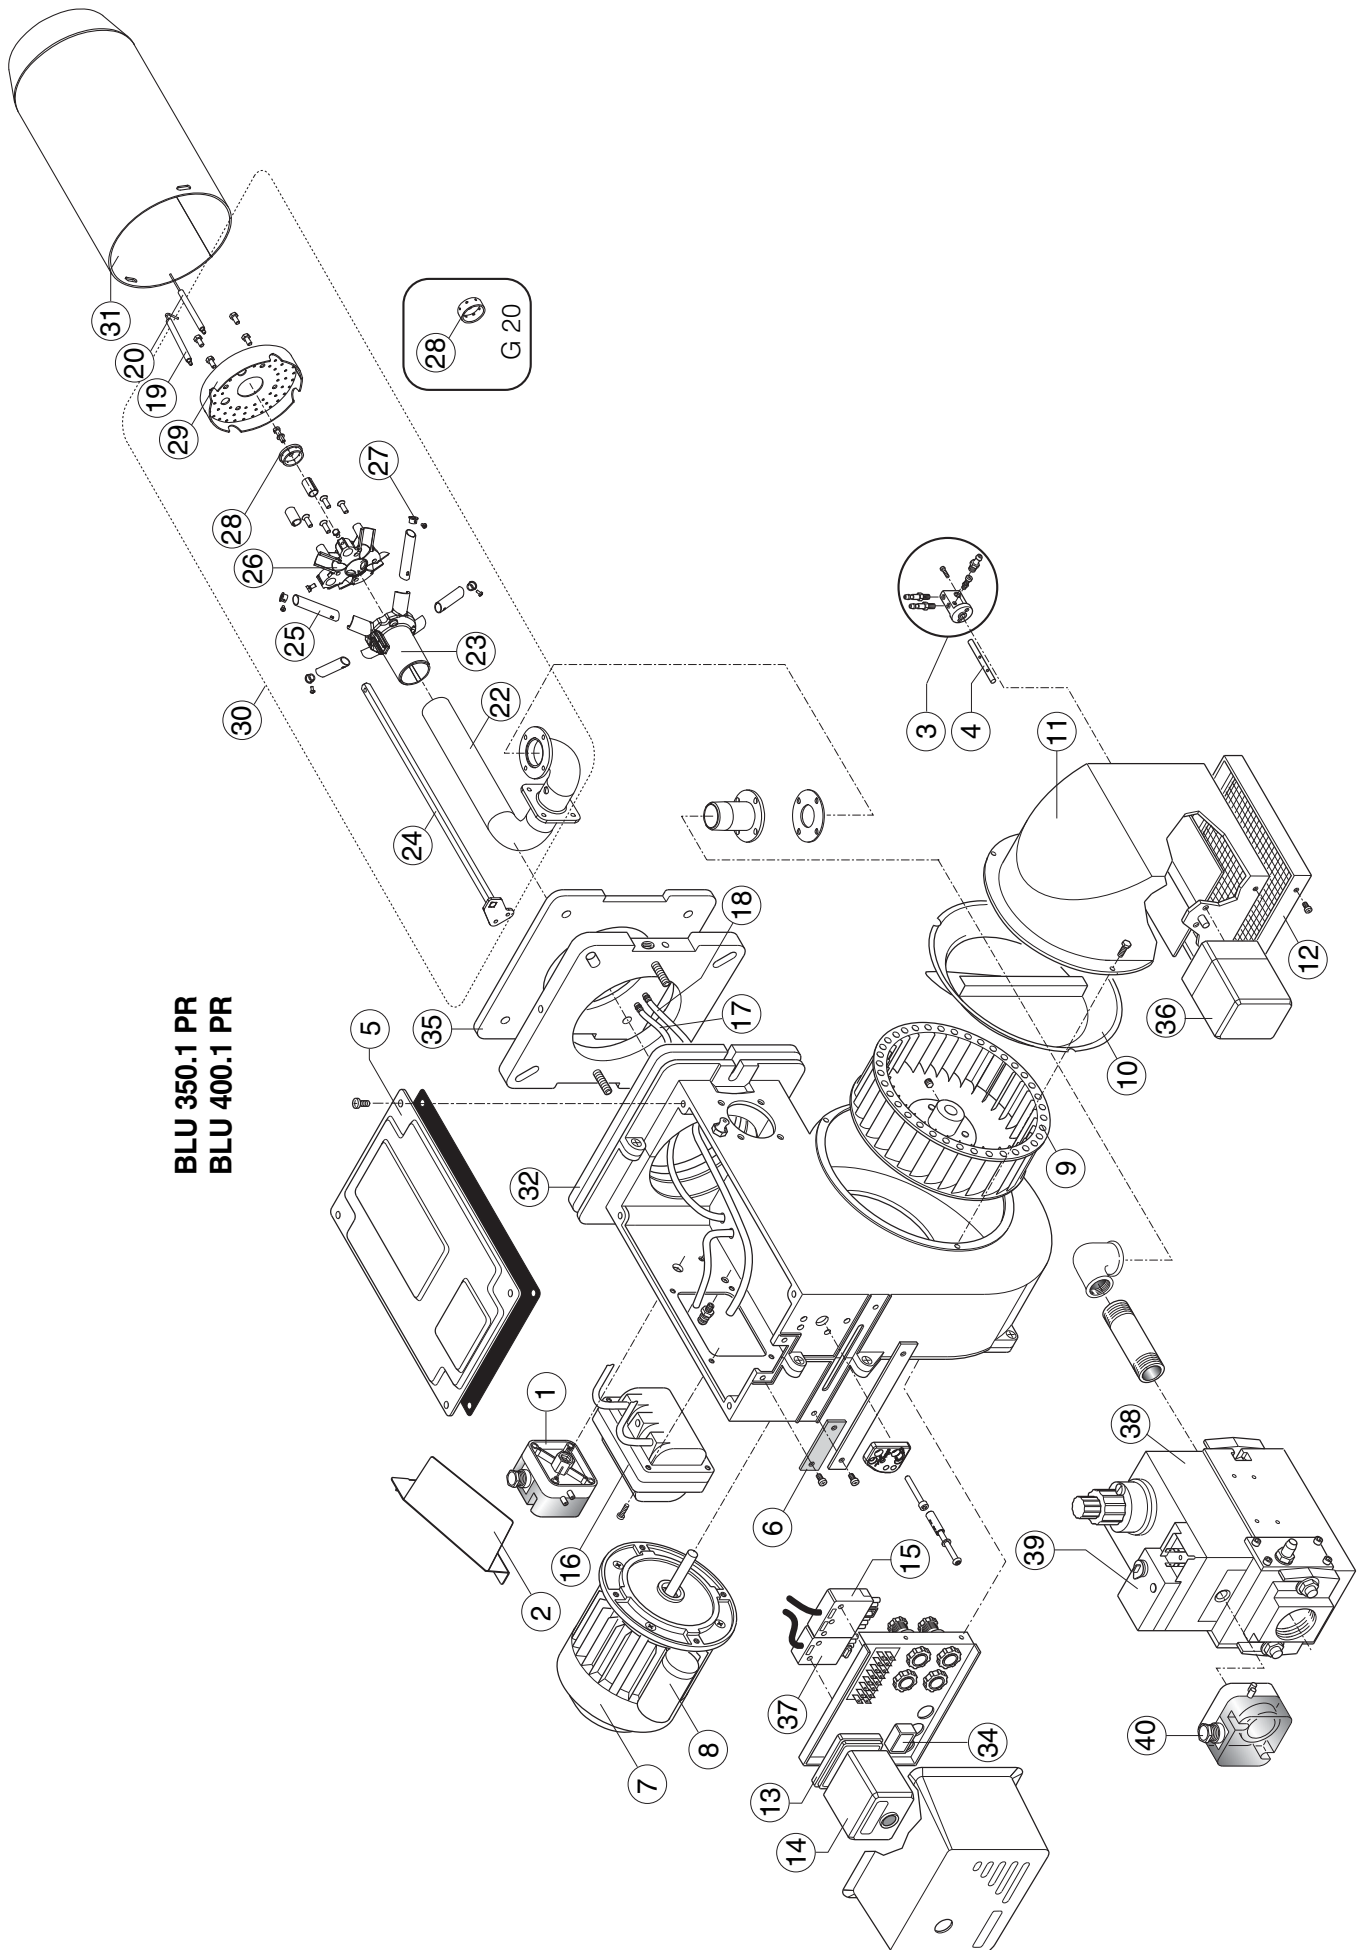

ГОРЕЛКИ ГАЗОВЫЕ

Ecoflam

BLU 350.1 PR

BLU 400.1 PR

G20-G25 / G30-G31

230 V 50 Hz

420010318500

420010318500

08.07.2010

BLU 350.1 PR
BLU 400.1 PR

№	НАИМЕНОВАНИЕ		BLU 350.1 PR
1	РЕЛЕ ДАВЛЕНИЯ ВОЗДУХА	DUNGS LGW 10 A2P	65323047
2	ВОДОРАСПРЕДЕЛИТЕЛЬНАЯ СТЕНКА		65324558
3	ВОЗДУХОЗАБОР В СБОРЕ		65322346
4	ТРУБКА ДЛЯ КОЖУХА		65321229
5	КРЫШКА		65320671
6	СТЕКЛО ПРОЗРАЧНОЕ		65320485
7	ДВИГАТЕЛЬ	300 W	65322860
8	КОНДЕНСАТОР	10 µF	65321855
9	ВЕНТИЛЯТОР	180 x 60	65321774
10	ВОЗДУХОВОД		65320636
11	КОЖУХ ВСАСЫВАЮЩЕГО ВОЗДУХОВОДА		65324113
12	ПРЕДОХРАНЕНИЕ		65320547
13	МОНТАЖНАЯ ПЛАСТИНА АППАРАТУРЫ	LANDIS	65320092
14	КОНТРОЛЬНАЯ АППАРАТУРА	Landis LGB22.330A2EM	65320034
15	РАЗЪЕМ WIELAND	7	65322070
16	ТРАНСФОРМАТОР	DANFOSS CM	65323258
17	ПРОВОД ОБНАРУЖЕНИЯ ПЛАМЕНИ	TC	65320947
		TL	
18	ПРОВОД РОЗЖИГА	TC	65320942
		TL	
19	ЭЛЕКТРОД ОБНАРУЖЕНИЯ ПЛАМЕНИ		65320950
20	ЭЛЕКТРОД РОЗЖИГА		65320951
21	ПЕРЕХОДНИКА		-
22	ТРУБКА ОГНЕВОЙ ГОЛОВКИ	TC	65324559
		TL	65324560
23	ОГНЕВАЯ ГОЛОВКА	TC	65324561
		TL	65324527
24	РЕГУЛИРОВОЧНЫЙ ШТОК ОГНЕВОЙ ГОЛОВКИ	TC	65324562
		TL	65324563
25	ТРУБА	d.12	65324564
26	ГОЛОВНАЯ КРЫШКА ПОЖАРА		65324539
27	ГАЗ ОГРАНИЧИТЕЛЯ	(G30-G31)	65324565
28	ПЕРЕДНИЙ ЗУБ	(G20)	65324219
		(G30-G31)	65324566
29	ПЕРЕДНИЙ ДИСК		65324567
30	ГОЛОВКА ГОРЕЛКИ В СБОРЕ		
31	СТАКАН	TC	65324568
		TL	65324569
32	ФЛАНЕЦ ISOMART		65321120
33	КРЫШКА		-
34	ФИЛЬТР ПОДАВЛЕНИЯ ПОМЕХ		-
35	ФЛАНЕЦ ISOMART		65321116
36	СЕРВОПРИВОД	Landis SQN70.424A20	65322900
37	ВИЛКА WIELAND	4 pin	65322065
38	КЛАПАН	DUNGS MBC 300 VEF	65323617
39	КАТУШКА		
40	РЕЛЕ ДАВЛЕНИЯ ГАЗА		

TC = КОРОТКАЯ ГОЛОВКА TL = ДЛИННАЯ ГОЛОВКА